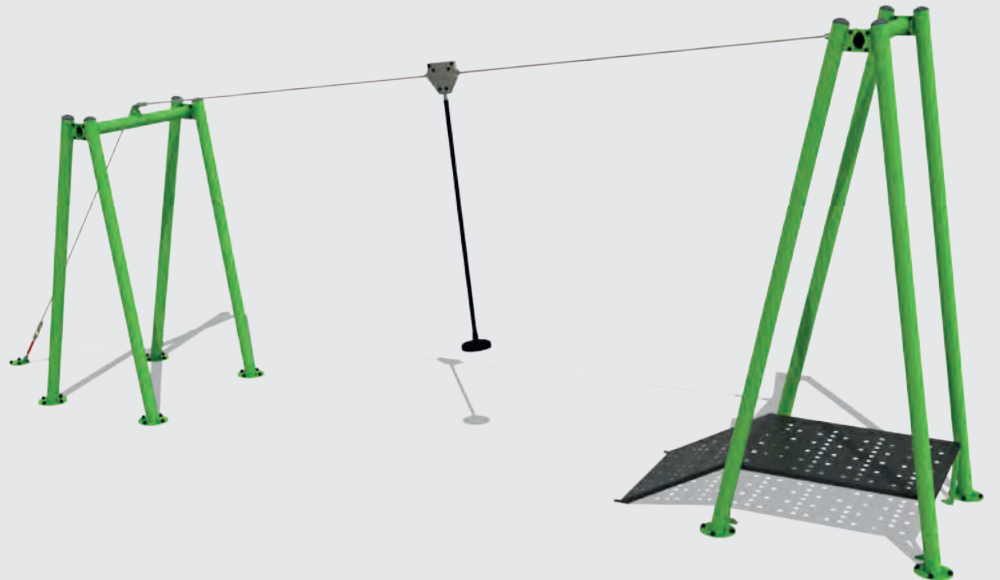

Dimensions / Boyutlar

- *Use Zone:* 180x945 cm
  Oturum Alanı
- *Height:* 375 - 270 cm
  Yükseklik