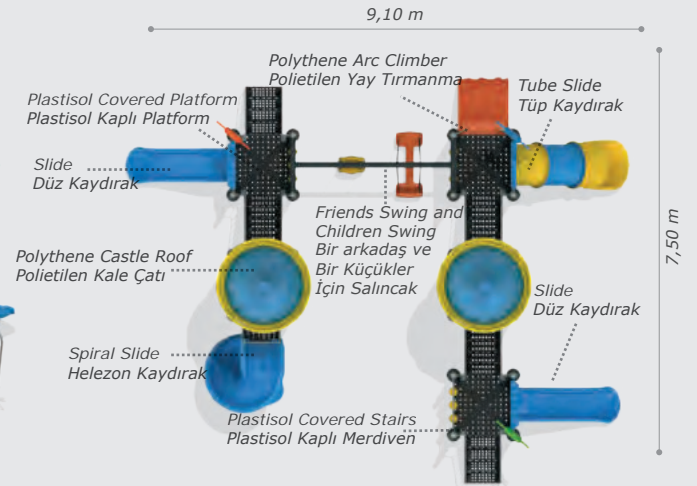

Mds-428

Technical Specifications / Teknik Özellikler

- Metal Pipe Profile / Polythene
  Metal Boru Profil / Polietilen
- Plastisol Covered Platform
  Plastisol Kaplı Platform
- Powder Coating
  Elektrostatik Boya
- User Capacity: Up to 21 Children
  Kullanıcı Sayısı: Maximum 21 Kişi
- Safety Zone: 9,00x10,60 m
  Güvenlik Alanı
- Use Zone: 7,50x9,10 m
  Oturma Alanı
- Height: 5,10 m
  Yükseklik

Activities / Aktiviteler

- Plastisol covered platform
  Plastisol kaplı platform
- Plastisol covered stairs
  Plastisol kaplı merdiven
- Polythene castle roof
  Polietilen kale çatı
- Polythene spiral slide
  Polietilen helezon kaydırak (h:2000 mm)
- Polythene slide
  Polietilen düz kaydırak (h:1000 mm)
- Polythene tube slide
  Polietilen tüp kaydırak (h:1000 mm)

Colorful metal handrail Renkli metal korkuluk

- Colorful polythene handrail
  Renkli polietilen korkuluk
- Friends swing and children swing
  Bir arkadaş ve bir küçükler için salıncak
- Tic-tac-toe panel
  Oxo panel
- Polythene arc climber
  Polietilen yay tırmanma

Mds-429

Technical Specifications / Teknik Özellikler

- Metal Pipe Profile / Polythene
  Metal Boru Profil / Polietilen
- Plastisol Covered Platform
  Plastisol Kaplı Platform
- Powder Coating
  Elektrostatik Boya
- User Capacity: Up to 28 Children
  Kullanıcı Sayısı: Maximum 28 Kişi
- Safety Zone: 16,70x11,50 m
  Güvenlik Alanı
- Use Zone: 15,20x10,00 m
  Oturma Alanı
- Height: 5,10 m
  Yükseklik

Activities / Aktiviteler