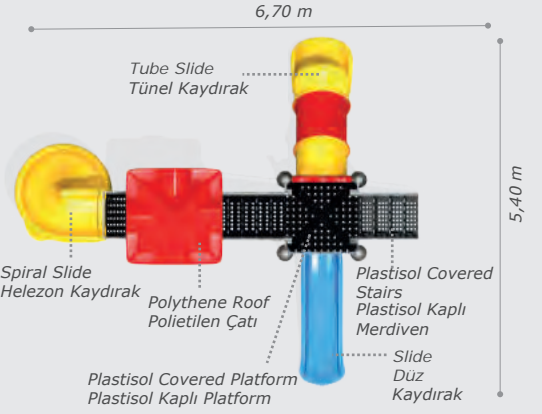

Mds-103

Technical Specifications / Teknik Özellikler

- Metal Pipe Profile / Polythene
  Metal Boru Profil / Polietilen
- Plastisol
  Plastisol
- Powder Coating
  Elektrostatik Boya
- User Capacity: Up to 8 Children
  Kullanıcı Sayısı: Maximum 8 Kişi
- Safety Zone: 8,20x6,90 m
  Güvenlik Alanı
- Use Zone: 6,70x5,40 m
  Oturum Alanı
- Height: 4,40 m
  Yükseklik

Activities / Aktiviteler

- Polythene slide
  Polietilen düz kaydırak (h:1000 mm)
- Polythene tube slide
  Polietilen tüp kaydırak (h:1000 mm)
- Plastisol covered platform
  Plastisol kaplı platform
- Plastisol covered stairs
  Plastisol kaplı merdiven
- Polythene roof
  Polietilen çatı
- Colorful metal handrail
  Renkli metal korkuluk
- Polythene spiral slide
  Polietilen helezon kaydırak(h:2000 mm)

Mds-104

Technical Specifications / Teknik Özellikler

- Metal Pipe Profile / Polythene
  Metal Boru Profil / Polietilen
- Plastisol Covered Platform
  Plastisol Kaplı Platform
- Powder Coating
  Elektrostatik Boya
- User Capacity: Up to 15 Children
  Kullanıcı Sayısı: Maximum 15 Kişi
- Safety Zone: 9,00x11,10 m
  Güvenlik Alanı
- Use Zone: 7,50x9,60 m
  Oturum Alanı
- Height: 4,40 m
  Yükseklik

Activities / Aktiviteler

- Plastisol covered platform
  Plastisol kaplı platform
- Plastisol covered stairs
  Plastisol kaplı merdiven
- Colorful metal handrail
  Renkli metal korkuluk
- Polythene slide
  Polietilen düz kaydırak (h:1000 mm)
- Polythene slide
  Polietilen düz kaydırak (h:2000 mm)
- Polythene tube slide
  Polietilen tüp kaydırak (h:1000 mm)
- Polythene spiral slide
  Polietilen helezon kaydırak(h:2000 mm)
- Polythene roof
  Polietilen çatı
- Tic-tac-toe panel
  Oxo oyun panosu