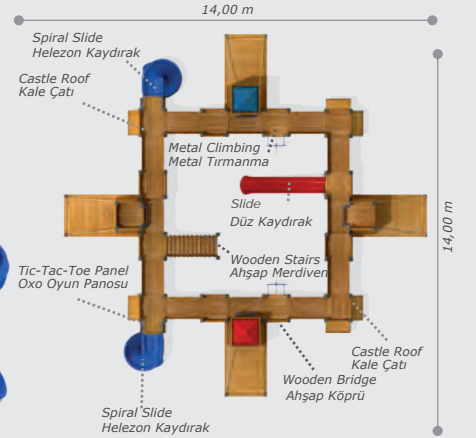

Mas-126

Technical Specifications / Teknik Özellikler

- Impregnated Pine
  1. Sınıf Çam Emprenyeli
- Polythene | Metal Pipe Profile | Sheet Metal
  Polietilen | Metal Boru Profil | Dkp Sac
- Powder Coating | Outdoor Coating
  Elektrostatik Boya | Dış Mekan Ahşap Boya
- Height: 4,80 m
  Yükseklik
- User Capacity: Up to 15 Children
  Kullanıcı Sayısı: Maximum 15 Kişi
- Safety Zone: 8,50x8,70 m
  Güvenlik Alanı
- Use Zone: 7,00x7,20 m
  Oturum Alanı

Activities / Aktiviteler

- Wooden platform
  Ahşap platform
- Colorful polythene handrail
  Polietilen renkli korkuluk
- Polythene slide
  Polietilen düz kaydırak (h:1500 mm)
- Polythene tube slide
  Polietilen tüp kaydırak (h:1500 mm)
- Colorful polythene country roof
  Renkli plastik otantik çatı
- Polythene spiral slide
  Polietilen helezon kaydırak (h:2000 mm)
- Wooden bridge • Arc climbing • Wooden playhouse
  Ahşap köprü • Yay tırmanma • Ahşap oyun evi

Mas-136

Technical Specifications / Teknik Özellikler

- Impregnated Pine | Plywood
  1. Sınıf Çam Emprenyeli | Su Kontrastı
- Polythene | Metal Pipe Profile | Sheet Metal
  Polietilen | Metal Boru Profil | Dkp Sac
- Powder Coating | Outdoor Coating
  Elektrostatik Boya | Dış Mekan Ahşap Boya
- Height: 5,20 m
  Yükseklik
- User Capacity: Up to 40 Children
  Kullanıcı Sayısı: Maximum 40 Kişi
- Safety Zone: 15,50x15,50 m
  Güvenlik Alanı
- Use Zone: 14,00x14,00 m
  Oturum Alanı

Activities / Aktiviteler