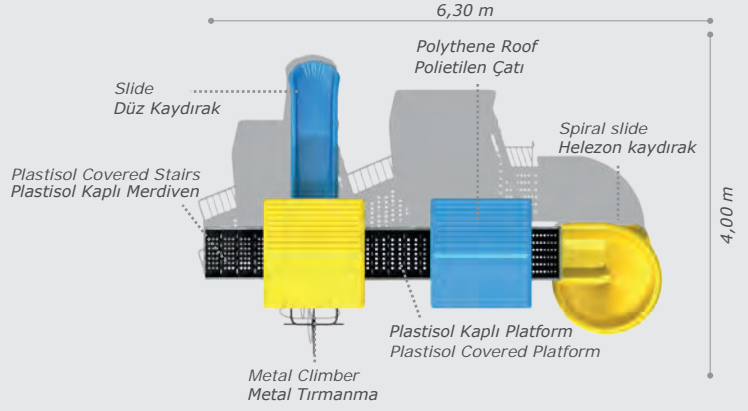

Mds-401

Technical Specifications / Teknik Özellikler

- Metal Pipe Profile / Polythene
  Metal Boru Profil / Polietilen
- Plastisol Covered Platform
  Plastisol Kaplı Platform
- Powder Coating
  Elektrostatik Boya
- User Capacity: Up to 6 Children
  Kullanıcı Sayısı: Maximum 6 Kişi
- Safety Zone: 7,80x5,50 m
  Güvenlik Alanı
- Use Zone: 6,30x4,00 m
  Oturma Alanı
- Height: 4,15 m
  Yükseklik

Activities / Aktiviteler

- Plastisol covered platform
  Plastisol kaplı platform
- Polythene handrail
  Polietilen korkuluk
- Plastisol covered stairs
  Plastisol kaplı merdiven
- Metal climber
  Metal tırmanma
- Polythene home roof
  Polietilen ev çatı
- Colorful metal handrail
  Renkli metal korkuluk
- Polythene slide
  Polietilen düz kaydırak (h:1000 mm)
- Polythene spiral slide
  Polietilen helezon kaydırak (h:2000 mm)

Mds-402

Technical Specifications / Teknik Özellikler

- Metal Pipe Profile / Polythene
  Metal Boru Profil / Polietilen
- Plastisol Covered Platform
  Plastisol Kaplı Platform
- Powder Coating
  Elektrostatik Boya
- User Capacity: Up to 11 Children
  Kullanıcı Sayısı: Maximum 11 Kişi
- Safety Zone: 9,60x8,20 m
  Güvenlik Alanı
- Use Zone: 8,10x6,70 m
  Oturma Alanı
- Height: 4,15 m
  Yükseklik

Activities / Aktiviteler

- Plastisol covered platform
  Plastisol kaplı platform
- Polythene home roof
  Polietilen ev çatı
- Plastisol covered stairs
  Plastisol kaplı merdiven
- Colorful metal handrail
  Renkli metal korkuluk
- Polythene arc climber
  Polietilen yay tırmanma
- Polythene handrail
  Polietilen korkuluk
- Polythene slide
  Polietilen düz kaydırak (h:2000 mm)
- Polythene spiral slide
  Polietilen helezon kaydırak (h:2000 mm)
- Friends swing and children swing
  Bir arkadaş ve bir küçükler için salıncak