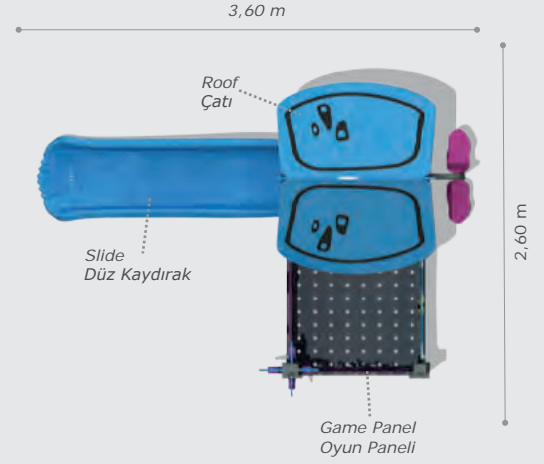

Mkz-303

Technical Specifications / Teknik Özellikler

	Composite | Wood
	Kompozit | Ahşap
	HDPE | HPL | Plywood
	HDPE | HPL | Su Kontrasi
	Aluminum
	Alüminyum
	Plastisol Covered Platform | Polythene
	Plastisol Kaplı Platform | Polietilen
	User Capacity: Up to 5 Children
	Kullanıcı Sayısı: Maximum 5 Kişi
	Safety Zone: 5,10x4,10 m
	Güvenlik Alanı
	Use Zone: 3,60x2,60 m
	Oturum Alanı
	Height: 3,00 m
	Yükseklik

Activities / Aktiviteler

- Plastisol covered platform
  Plastisol kaplı platform
- Metal climbing
  Metal tırmanma
- Slide
  Düz kaydırak (h:1000 mm)
- Roof
  Çatı
- Game panels
  Oyun panelleri

Mkz-304

Technical Specifications / Teknik Özellikler

	Composite | Wood
	Kompozit | Ahşap
	HDPE | HPL | Plywood
	HDPE | HPL | Su Kontrasi
	Aluminum
	Alüminyum
	Plastisol Covered Platform | Polythene
	Plastisol Kaplı Platform | Polietilen
	User Capacity: Up to 10 Children
	Kullanıcı Sayısı: Maximum 10 Kişi
	Safety Zone: 7,15x4,80 m
	Güvenlik Alanı
	Use Zone: 5,65x3,30 m
	Oturum Alanı
	Height: 3,00 m
	Yükseklik

Activities / Aktiviteler

- Plastisol covered platform
  Plastisol kaplı platform
- Plastisol climbing
  Plastisol tırmanma
- Slide
  Düz kaydırak (h:1000 mm)
- Roof
  Çatı
- Game panels
  Oyun panelleri
- Polythene tunnel
  Polietilen tünel