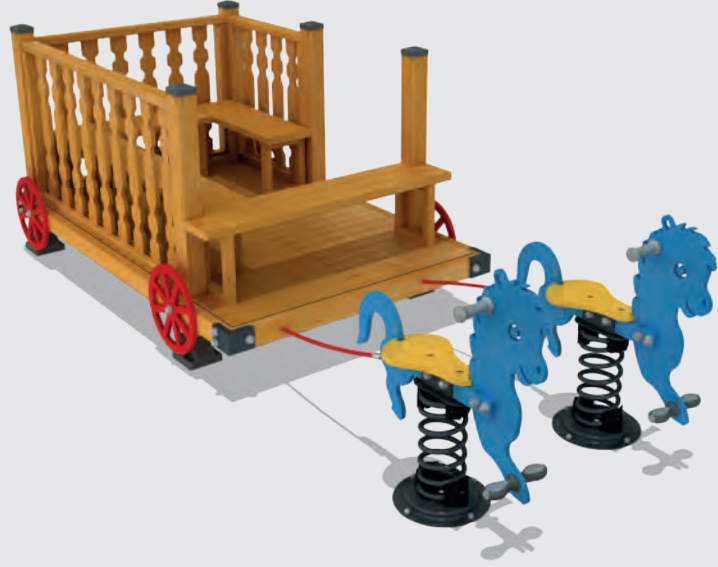

Mae-026

Technical Specifications /
Teknik Özellikler

- *Impregnated Pine*
  1. Sınıf Çam Emrenyeli
- *HDPE | Metal Pipe Profile | Sheet Metal*
  HDPE | Metal Boru Profil | Dkp Sac
- *Powder Coating Finish*
  Elektrostatik Boyalı

Dimensions / Boyutlar

- *Use Zone:* 150x370 cm
  Oturum Alanı
- *Height:* 120 cm
  Yükseklik