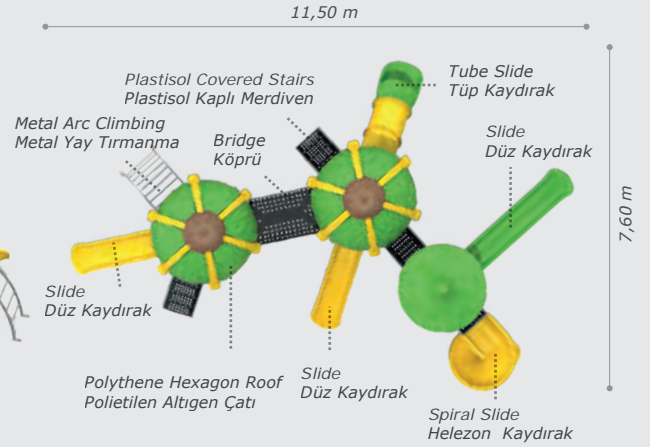

Mds-438

Technical Specifications / Teknik Özellikler

- Metal Pipe Profile / Polythene
  Metal Boru Profil / Polietilen
- Plastisol Covered Platform
  Plastisol Kaplı Platform
- Powder Coating
  Elektrostatik Boya
- User Capacity: Up to 30 Children
  Kullanıcı Sayısı: Maximum 30 Kişi
- Safety Zone: 13,00x9,10 m
  Güvenlik Alanı
- Use Zone: 11,50x7,60 m
  Oturum Alanı
- Height: 4,60 m
  Yükseklik

Activities / Aktiviteler

- Plastisol covered platform
  Plastisol kaplı platform
- Plastisol covered stairs
  Plastisol kaplı merdiven
- Colorful metal handrail
  Renkli metal korkuluk
- Polythene spiral slide
  Polietilen helezon kaydırak (h:2000 mm)
- Polythene slide
  Polietilen düz kaydırak (h:2000 mm)
- Polythene slide
  Polietilen düz kaydırak (h:1000 mm)
- Polythene tube slide
  Polietilen tüp kaydırak (h:1000 mm)
- Tic-Tac-Toe panel
  Oxo oyun paneli
- Polythene handrail
  Polietilen korkuluk
- Plastisol bridge
  Plastisol köprü geçiş
- Polythene hexagon roof
  Polietilen altıgen çatı
- Metal arc climbing
  Metal yay tırmanma

Mds-439

Technical Specifications / Teknik Özellikler

- Metal Pipe Profile / Polythene
  Metal Boru Profil / Polietilen
- Plastisol Covered Platform
  Plastisol Kaplı Platform
- Powder Coating
  Elektrostatik Boya
- User Capacity: Up to 24 Children
  Kullanıcı Sayısı: Maximum 24 Kişi
- Safety Zone: 13,70x11,30 m
  Güvenlik Alanı
- Use Zone: 12,20x9,80 m
  Oturum Alanı
- Height: 4,60 m
  Yükseklik

Activities / Aktiviteler