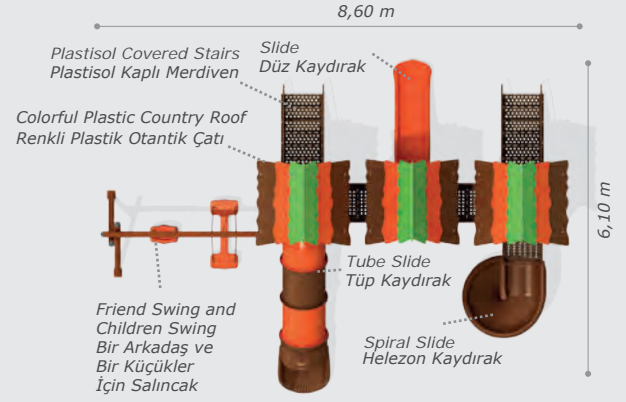

Mbr-706

Technical Specifications / Teknik Özellikler

- Metal Pipe Profile | *Plastisol* | Polythene
  Metal Boru Profil | *Plastisol* | Polietilen
- Powder Coating Finish
  Elektrostatik Boya
- User Capacity: Up to 8 Children
  Kullanıcı Sayısı: Maximum 8 Kişi
- Safety Zone: 10,10x7,60 m
  Güvenlik Alanı
- Use Zone: 8,60x6,10 m
  Oturum Alanı
- Height: 4,00 m
  Yükseklik

Activities / Aktiviteler

- Plastisol covered stairs
  Plastisol kaplı merdiven
- Colorful plastic country roof
  Renkli plastik otantik çatı
- Plastisol covered platform
  Plastisol kaplı platform
- Slide
  Düz kaydırak (h:1000 mm)
- Tube slide
  Tüp kaydırak (h:1500 mm)
- Spiral slide
  Helezon kaydırak (h:1500 mm)
- Friend swing and children swing
  Bir arkadaş ve bir küçükler için salıncak
- Polythene handrail
  Polietilen korkuluk
- Metal handrail
  Metal korkuluk

Mbr-707

Technical Specifications / Teknik Özellikler

- Metal Pipe Profile | *Plastisol* | Polythene
  Metal Boru Profil | *Plastisol* | Polietilen
- Powder Coating Finish
  Elektrostatik Boya
- User Capacity: Up to 8 Children
  Kullanıcı Sayısı: Maximum 8 Kişi
- Safety Zone: 7,50x7,25 m
  Güvenlik Alanı
- Use Zone: 6,00x5,75 m
  Oturum Alanı
- Height: 4,0 m
  Yükseklik

Activities / Aktiviteler

- Plastisol covered stairs
  Plastisol kaplı merdiven
- Roof
  Çatı
- Plastisol covered platform
  Plastisol kaplı platform
- Slide
  Düz kaydırak (h:1000 mm)
- Tube slide
  Tüp kaydırak (h:1500 mm)
- Friend swing and children swing
  Bir arkadaş ve bir küçükler için salıncak
- Metal handrail
  Metal korkuluk
- Polythene handrail
  Polietilen korkuluk