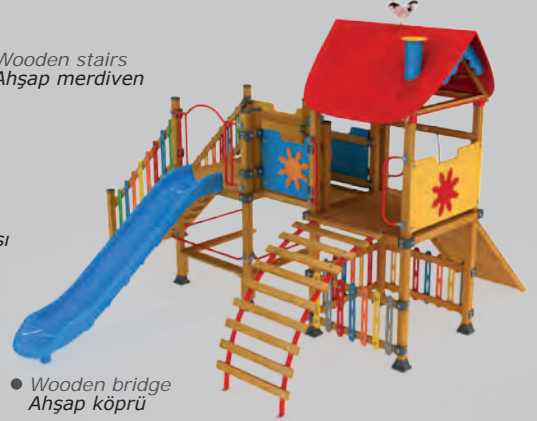

Activities / Aktiviteler

- Wooden play house shaped body Ahşap oyun evi formlu gövde
- Polythene slide Polietilen düz kaydırak (h:1500 mm)
- Colorful polythene handrail Polietilen renkli korkuluk
- Wooden platform Ahşap platform
- Colorful wooden handrail Ahşap renkli korkuluk
- Play house accessories Oyun evi aksesuarları
- Playhouse roof Ahşap oyun evi çatı
- Arc climbing Yay merdiven
- Wooden stairs Ahşap merdiven
- Climbing ramp Tırmanma rampası
- Wooden bridge Ahşap köprü