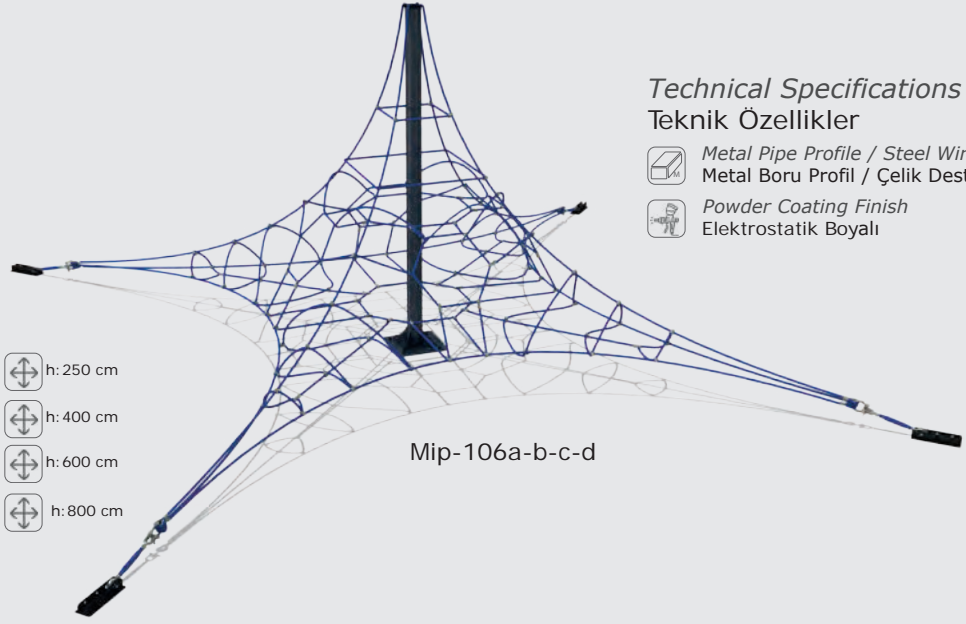

Dimensions / Boyutlar

 Use Zone:
Oturum Alanı

Mip-106a	 w: 500 cm	 d: 500 cm	 h: 250 cm
Mip-106b	 w: 600 cm	 d: 600 cm	 h: 400 cm
Mip-106c	 w: 800 cm	 d: 800 cm	 h: 600 cm
Mip-106d	 w: 1000 cm	 d: 1000 cm	 h: 800 cm