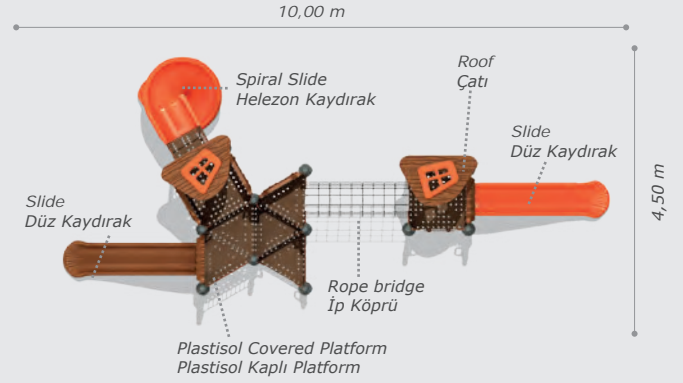

Mbr-712

Technical Specifications / Teknik Özellikler

- Metal Pipe Profile | Plastisol | Polythene
- Metal Boru Profil | Plastisol | Polietilen
- Steel Wire Rope
- Çelik Destekli İp
- Powder Coating Finish
- Elektrostatik Boya
- User Capacity: Up to 8 Children
- Kullanıcı Sayısı: Maximum 8 Kişi
- Safety Zone: 11,50x6,00 m
- Güvenlik Alanı
- Use Zone: 10,00x4,50 m
- Oturum Alanı
- Height: 4,50 m
- Yükseklik

Activities / Aktiviteler

- Roof
  Çatı
- Plastisol covered platform
  Plastisol kaplı platform
- Slide
  Düz kaydırak (h:1500 mm)
- Spiral slide
  Helezon kaydırak (h:2000 mm)
- Polythene handrail
  Polietilen korkuluk
- Metal handrail
  Metal korkuluk
- Rope bridge
  İp köprü
- Rope climbing
  İp tırmanma

Mbr-713

Technical Specifications / Teknik Özellikler

- Metal Pipe Profile | Plastisol | Polythene
- Metal Boru Profil | Plastisol | Polietilen
- Steel Wire Rope
- Çelik Destekli İp
- Powder Coating Finish
- Elektrostatik Boya
- User Capacity: Up to 25 Children
- Kullanıcı Sayısı: Maximum 25 Kişi
- Safety Zone: 13,50x11,50 m
- Güvenlik Alanı
- Use Zone: 12,00x10,00 m
- Oturum Alanı
- Height: 3,00 m
- Yükseklik

Activities / Aktiviteler

- Colorful plastic country roof
  Renkli plastik otantik çatı
- Plastisol covered platform
  Plastisol kaplı platform
- Slide
  Düz kaydırak (h:1000 mm)
- Spiral slide
  Helezon kaydırak (h:1500 mm)
- Polythene handrail
  Polietilen korkuluk
- Rope tunnel
  İp tünel
- Metal climbing
  Metal tırmanma
- Friend swing and children swing
  Bir arkadaş bir küçükler için salıncak
- Metal handrail
  Metal korkuluk
- Rope bridge
  İp köprü
- Rope climbing
  İp tırmanma