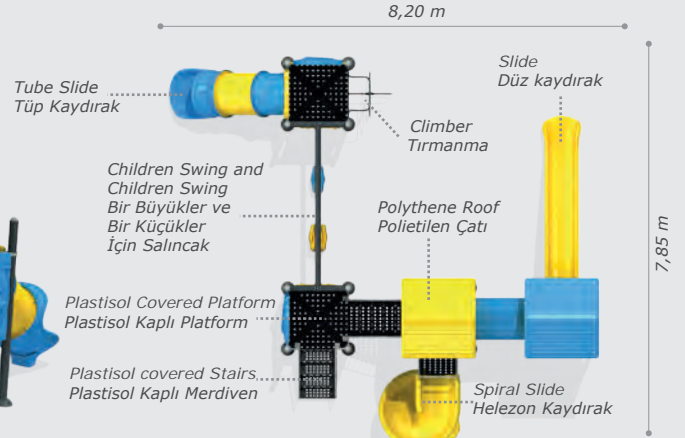

Mds-403

Technical Specifications / Teknik Özellikler

- Metal Pipe Profile / Polythene
  Metal Boru Profil / Polietilen
- Plastisol Covered Platform
  Plastisol Kaplı Platform
- Powder Coating
  Elektrostatik Boya
- User Capacity: Up to 12 Children
  Kullanıcı Sayısı: Maximum 12 Kişi
- Safety Zone: 8,70x10,40 m
  Güvenlik Alanı
- Use Zone: 7,20x8,90 m
  Oturum Alanı
- Height: 4,15 m
  Yükseklik

Activities / Aktiviteler

- Children swing
  Çocuk salıncak
- Plastisol covered platform
  Plastisol kaplı platform
- Plastisol covered stairs
  Plastisol kaplı merdiven
- Polythene slide
  Polietilen düz kaydırak (h:2000 mm)
- Polythene spiral slide
  Polietilen helezon kaydırak (h:2000 mm)
- Polythene tube slide
  Polietilen tüp kaydırak (h:1500 mm)
- Polythene home roof
  Polietilen ev çatı
- Colorful metal handrail
  Renkli metal korkuluk
- Polythene handrail
  Polietilen korkuluk

Mds-404

Technical Specifications / Teknik Özellikler

- Metal Pipe Profile / Polythene
  Metal Boru Profil / Polietilen
- Plastisol Covered Platform
  Plastisol Kaplı Platform
- Powder Coating
  Elektrostatik Boya
- User Capacity: Up to 15 Children
  Kullanıcı Sayısı: Maximum 15 Kişi
- Safety Zone: 9,70x9,35 m
  Güvenlik Alanı
- Use Zone: 8,20x7,85 m
  Oturum Alanı
- Height: 4,15 m
  Yükseklik

Activities / Aktiviteler