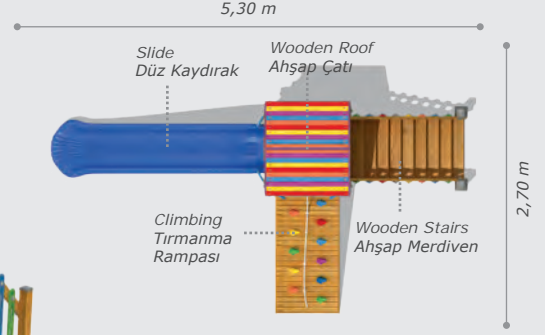

Mas-101

Technical Specifications / Teknik Özellikler

- Impregnated Pine
  1. Sınıf Çam Emprenyeli
- Polythene | Metal Pipe Profile | Sheet Metal
  Polietilen | Metal Boru Profil | Dkp Sac
- Powder Coating | Outdoor Coating
  Elektrostatik Boya | Dış Mekan Ahşap Boya
- Height: 3,60 m
  Yükseklik
- User Capacity: Up to 5 Children
  Kullanıcı Sayısı: Maximum 5 Kişi
- Safety Zone: 4,20x6,80 m
  Güvenlik Alanı
- Use Zone: 2,70x5,30 m
  Oturum Alanı

- Wooden V shaped roof
  Ahşap renkli V çatı
- Climbing
  Tırmanma rampası

Activities / Aktiviteler

- Wooden platform
  Ahşap platform
- Polythene slide
  Polietilen düz kaydırak (h:1500 mm)
- Colorful polythene handrail
  Renkli polietilen korkuluk
- Wooden stairs
  Ahşap merdiven

Mas-102

Technical Specifications / Teknik Özellikler

- Impregnated Pine
  1. Sınıf Çam Emprenyeli
- Polythene | Metal Pipe Profile | Sheet Metal
  Polietilen | Metal Boru Profil | Dkp Sac
- Powder Coating | Outdoor Coating
  Elektrostatik Boya | Dış Mekan Ahşap Boya
- Height: 3,60 m
  Yükseklik
- User Capacity: Up to 7 Children
  Kullanıcı Sayısı: Maximum 7 Kişi
- Safety Zone: 5,60x6,80 m
  Güvenlik Alanı
- Use Zone: 4,10x5,30 m
  Oturum Alanı

Activities / Aktiviteler

- Adults swing and children swing
  Bir büyükler ve bir küçükler için salıncak
- Polythene slide
  Polietilen düz kaydırak (h:1500 mm)
- Colorful polythene handrail
  Renkli polietilen korkuluk
- Wooden V shaped roof
  Ahşap renkli V çatı
- Wooden platform
  Ahşap platform

Mas-112

Technical Specifications / Teknik Özellikler