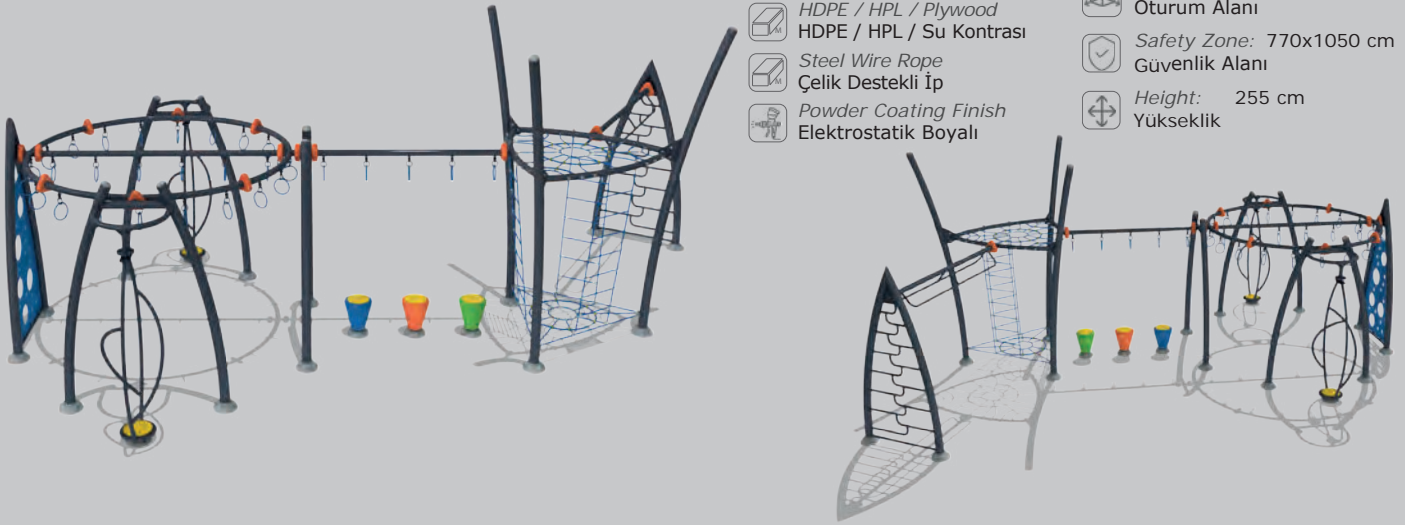

Dimensions / Boyutlar

- Use Zone: Oturum Alanı 620x900 cm
- Safety Zone: Güvenlik Alanı 770x1050 cm
- Height: Yükseklik 255 cm