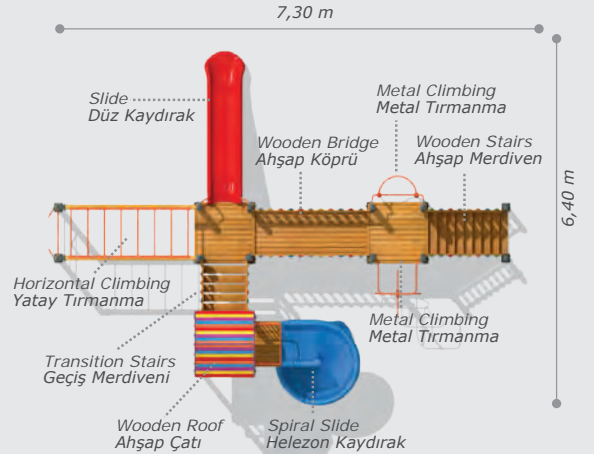

Mas-109

Technical Specifications / Teknik Özellikler

- Impregnated Pine
  1. Sınıf Çam Emprenyeli
- Polythene | Metal Pipe Profile | Sheet Metal
  Polietilen | Metal Boru Profil | Dkp Sac
- Powder Coating | Outdoor Coating
  Elektrostatik Boya | Dış Mekan Ahşap Boya
- Height: 4,10 m
  Yükseklik
- User Capacity: Up to 14 Children
  Kullanıcı Sayısı: Maximum 14 Kişi
- Safety Zone: 7,00x10,00 m
  Güvenlik Alanı
- Use Zone: 5,50x8,50 m
  Oturum Alanı

Activities / Aktiviteler

- Wooden platform
  Ahşap platform
- Polythene slide
  Polietilen düz kaydırak (h:1500 mm)
- Polythene tube slide
  Polietilen tüp kaydırak (h:1500 mm)
- Colorful polythene handrail
  Polietilen renkli korkuluk
- Polythene spiral slide
  Polietilen helezon kaydırak (h:2000 mm)
- Wooden V shaped roof
  Ahşap renkli V çatı
- Wooden playhouse
  Ahşap oyun evi

Mas-115

Technical Specifications / Teknik Özellikler

- Impregnated Pine
  1. Sınıf Çam Emprenyeli
- Polythene | Metal Pipe Profile | Sheet Metal
  Polietilen | Metal Boru Profil | Dkp Sac
- Powder Coating | Outdoor Coating
  Elektrostatik Boya | Dış Mekan Ahşap Boya
- Height: 4,20 m
  Yükseklik
- User Capacity: Up to 12 Children
  Kullanıcı Sayısı: Maximum 12 Kişi
- Safety Zone: 7,80x8,80 m
  Güvenlik Alanı
- Use Zone: 6,40x7,30 m
  Oturum Alanı

Activities / Aktiviteler

- Wooden platform
- Polythene slide
  Polietilen düz kaydırak (h:1500 mm)
- Polythene spiral slide
  Polietilen helezon kaydırak (h:2000mm)
- Wooden V shaped roof
  Ahşap renkli V çatı
- Colorful polythene handrail
  Polietilen renkli korkuluk
- Wooden bridge
  Ahşap köprü
- Horizontal climbing set
  Yatay tırmanma seti
- Metal climbing
  Metal tırmanma