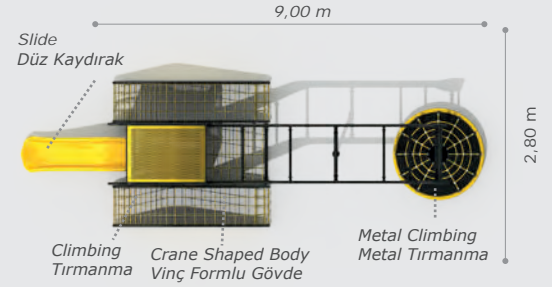

Mko-105

Technical Specifications / Teknik Özellikler

HDPE | HPL | Plywood
HDPE | HPL | Su Kontrastı

Metal Pipe Profile
Metal Boru Profil

Steel Wire Rope | Polythene
Çelik Destekli İp | Polietilen

Powder Coating Finish
Elektrostatik Boya

User Capacity: Up to 10 Children
Kullanıcı Sayısı: Maximum 10 Kişi

Safety Zone: 10,50x4,30 m
Güvenlik Alanı

Use Zone: 9,00x2,80 m
Oturum Alanı

Height: 3,80 m
Yükseklik

Activities / Aktiviteler

- Crane shaped body
  Vinç formlu gövde
- Railing
  Korkuluk
- Slide
  Düz kaydırak (h:1000 mm)
- Climbing
  Tırmanma
- Rope climbing
  İpli tırmanma
- Metal climbing
  Metal tırmanma

Mko-106

Technical Specifications / Teknik Özellikler

HDPE | HPL | Plywood
HDPE | HPL | Su Kontrastı

Metal Pipe Profile
Metal Boru Profil

Steel Wire Rope | Polythene
Çelik Destekli İp | Polietilen

Powder Coating Finish
Elektrostatik Boya

User Capacity: Up to 10 Children
Kullanıcı Sayısı: Maximum 10 Kişi

Safety Zone: 9,85x8,30 m
Güvenlik Alanı

Use Zone: 8,35x6,80 m
Oturum Alanı

Height: 3,25 m
Yükseklik

Activities / Aktiviteler

- Theater shaped body
  Tiyatro formlu gövde
- Slide
  Düz kaydırak (h: 1000 mm)
- Plastisol covered climbing
  Plastisol kaplı tırmanma
- Plastisol covered platform
  Plastisol kaplı platform
- Plastisol covered bridge
  Plastisol kaplı köprü
- Handrail
  Korkuluk
- Rope climbing
  İpli tırmanma