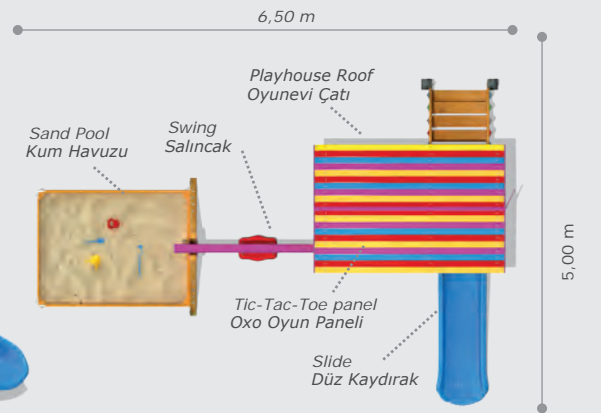

Mas-152

Technical Specifications / Teknik Özellikler

Impregnated Pine 1. Sınıf Çam Emprenyeli	Steel Wire Rope Çelik Destekli İp
Polythene Polietilen	Metal Pipe Profile Metal Boru Profil
Powder Coating Elektrostatik Boya	Outdoor Coating Dış Mekan Ahşap Boya
Height: 5,45 m Yükseklik	
User Capacity: Kullanıcı Sayısı:	Up to 10 Children Maximum 10 Kişi
Safety Zone: Güvenlik Alanı	9,30x6,50 m
Use Zone: Oturum Alanı	7,80x5,00 m

Activities / Aktiviteler

- Wooden pencil shaped body
  Ahşap kalem formlu gövde
- Wooden eraser shaped body
  Ahşap silgi formlu gövde
- Wooden hexagen platform
  Ahşap altigen platform
- Metal climber
  Metal tırmanma
- Rope bridge
  İpli köprü
- Slide
  Düz kaydırak (h:1000 mm)
- Slide
  Düz kaydırak (h:1500 mm)

Mas-153

Technical Specifications / Teknik Özellikler

Impregnated Pine 1. Sınıf Çam Emprenyeli	Plywood Su Kontrastı
Polythene Polietilen	Metal Pipe Profile Metal Boru Profil
Powder Coating Elektrostatik Boya	Outdoor Coating Dış Mekan Ahşap Boya
Height: 3,20 m Yükseklik	
User Capacity: Kullanıcı Sayısı:	Up to 10 Children Maximum 10 Kişi
Safety Zone: Güvenlik Alanı	6,50x8,00 m
Use Zone: Oturum Alanı	5,00x6,50 m

Activities / Aktiviteler

- Wooden playhouse shaped body
  Ahşap oyunevi formlu gövde
- Swing
  Salıncak
- Sand pool
  Kum havuzu
- Tic-tac-toe panel
  Oxo oyun Paneli
- Polythene slide
  Polietilen düz kaydırak (h:1000 mm)