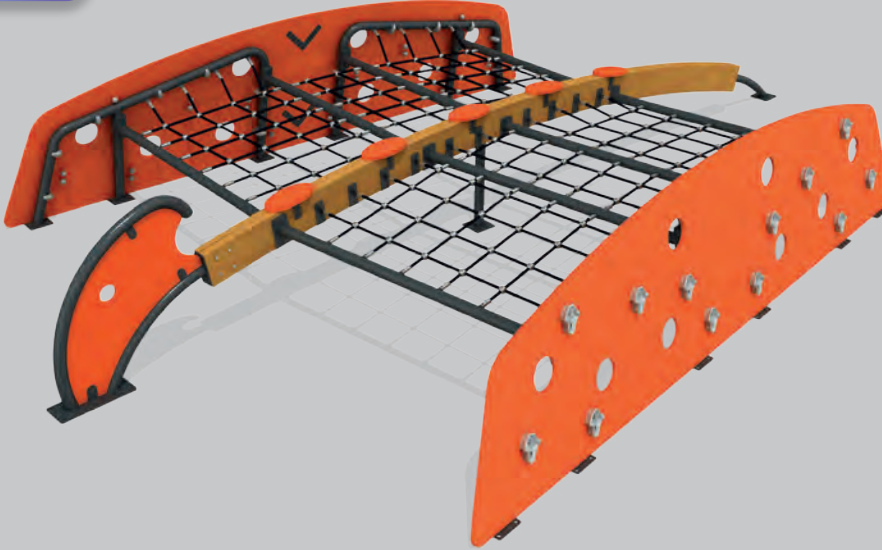

Technical Specifications /
Teknik Özellikler

- HDPE / HPL / Plywood
  HDPE / HPL / Su Kontrastı
- Metal Pipe Profile
  Metal Boru Profil
- Pine Painted
  1. Sınıf Boyalı Çam
- Steel Wire Rope / Plastisol
  Çelik Destekli İp / Plastisol
- Powder Coating Finish
  Elektrostatik Boyalı

Dimensions / Boyutlar

- Safety Zone: 440x1520 cm
  Güvenlik Alanı
- Use Zone: 290x1370 cm
  Oturum Alanı
- Height: 430 cm
  Yükseklik

Mia-801

Technical Specifications /
Teknik Özellikler

- HDPE / HPL / Plywood
  HDPE / HPL / Su Kontrastı
- Metal Pipe Profile / Steel Wire Rope
  Metal Boru Profil / Çelik Destekli İp
- Pine Painted
  1. Sınıf Boyalı Çam
- Powder Coating Finish
  Elektrostatik Boyalı

Dimensions / Boyutlar

- Safety Zone: 770x550 cm
  Güvenlik Alanı
- Use Zone: 620x400 cm
  Oturum Alanı
- Height: 100 cm
  Yükseklik

Technical Specifications /
Teknik Özellikler

- Metal Pipe Profile
  Metal Boru Profil
- Polythene / Steel Wire Rope
  Poliyeten / Çelik Destekli İp
- Pine Painted
  1. Sınıf Boyalı Çam
- Powder Coating Finish
  Elektrostatik Boyalı

Dimensions / Boyutlar

- Safety Zone: 750x850 cm
  Güvenlik Alanı
- Use Zone: 600x700 cm
  Oturum Alanı
- Height: 330 cm
  Yükseklik