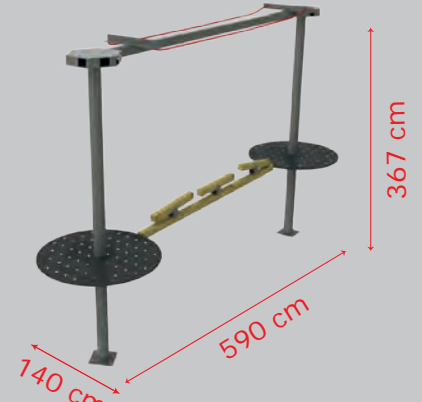

Mac-002_06