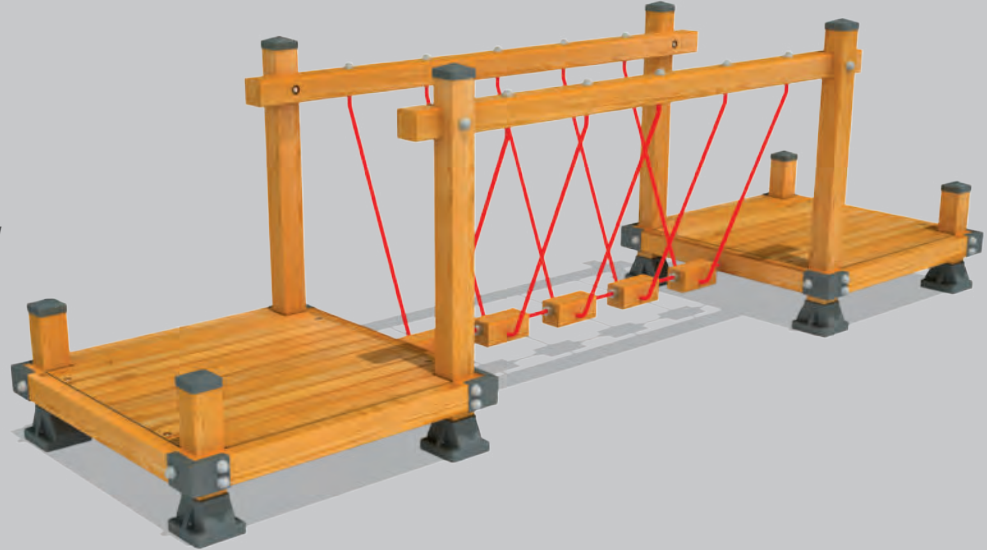

Dimensions / Boyutlar

- Use Zone: 100x400 cm
  Oturum Alanı
- Height: 120 cm
  Yükseklik