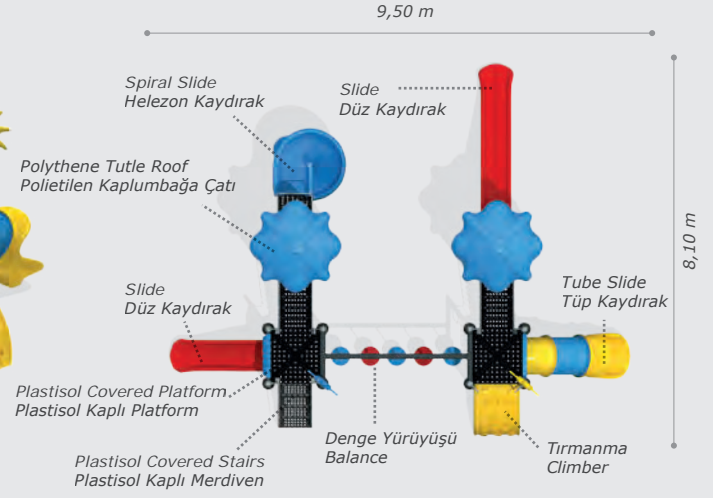

Mds-424

Technical Specifications / Teknik Özellikler

- Metal Pipe Profile / Polythene Metal Boru Profil / Polietilen
- Plastisol Covered Platform Plastisol Kaplı Platform
- Powder Coating Elektrostatik Boya
- User Capacity: Up to 17 Children Kullanıcı Sayısı: Maximum 17 Kişi
- Safety Zone: 11,00x9,60 m Güvenlik Alanı
- Use Zone: 9,50x8,10 m Oturum Alanı
- Height: 4,25 m Yükseklik

Activities / Aktiviteler

- Plastisol covered platform Plastisol kaplı platform
- Polythene tube slide Polietilen tüp kaydırak (h:1000 mm)
- Polythene covered stairs Plastisol kaplı merdiven
- Polythene arc climber Polietilen yay tırmanma
- Polythene turtle roof Polietilen kaplumbağa çatı
- Polythene handrail Polietilen korkuluk
- Polythene playhouse Polietilen oyun evi
- Colorful metal handrail Renkli metal korkuluk
- Balance Denge yürüyüşü
- Polythene spiral slide Polietilen helikon kaydırak (h:2000 mm)
- Polythene slide Polietilen düz kaydırak (h:2000 mm)

Mds-425

Technical Specifications / Teknik Özellikler

- Metal Pipe Profile / Polythene Metal Boru Profil / Polietilen
- Plastisol Covered Platform Plastisol Kaplı Platform
- Powder Coating Elektrostatik Boya
- User Capacity: Up to 8 Children Kullanıcı Sayısı: Maximum 8 Kişi
- Safety Zone: 7,90x4,70 m Güvenlik Alanı
- Use Zone: 6,40x3,20 m Oturum Alanı
- Height: 4,30 m Yükseklik

Activities / Aktiviteler