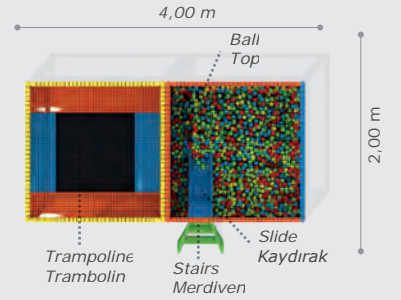

Activities / Aktiviteler

- 8 m² tatami (Flooring material)
- 8 m² tatami
- Trampoline
  Trambolin
- Entrance net
  Giriş kapısı filesi
- Stairs
  Merdiven
- Slide
  Düz Kaydırak