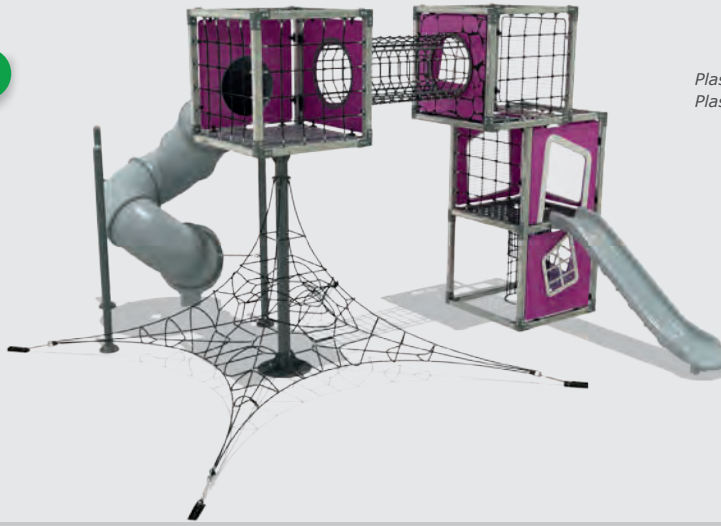

Mkg-104

Technical Specifications / Teknik Özellikler

Composite | Wood | Aluminum
Kompozit | Ahşap | Alüminyum

HDPE | HPL | Plywood
HDPE | HPL | Su Kontrastı

Plastisol Covered Platform | Polythene
Plastisol Kaplı Platform | Polietilen

Steel Wire Rope | Powder Coating Finish
Çelik Destekli İp | Elektrostatik Boyalı

User Capacity: Up to 20 Children
Kullanıcı Sayısı: Maximum 20 Kişi

Safety Zone: 8,90x9,30 m
Güvenlik Alanı

Use Zone: 7,40x7,80 m
Oturum Alanı

Height: 4,50 m
Yükseklik

Activities / Aktiviteler

- Plastisol covered platform
  Plastisol kaplı platform
- Slide
  Düz kaydırak (h:1500 mm)
- Roof
  Çatı
- Tube slide
  Tüp kaydırak (h:3000 mm)
- Rope climbing
  İp tırmanma
- Rope tunnel
  İp tünel

Mkg-105

Technical Specifications / Teknik Özellikler

Composite | Wood | Aluminum
Kompozit | Ahşap | Alüminyum

HDPE | HPL | Plywood
HDPE | HPL | Su Kontrastı

Plastisol Covered Platform | Polythene
Plastisol Kaplı Platform | Polietilen

Steel Wire Rope | Powder Coating Finish
Çelik Destekli İp | Elektrostatik Boyalı

User Capacity: Up to 20 Children
Kullanıcı Sayısı: Maximum 20 Kişi

Safety Zone: 10,25x9,00 m
Güvenlik Alanı

Use Zone: 8,75x7,50 m
Oturum Alanı

Height: 4,50 m
Yükseklik

Activities / Aktiviteler

- Plastisol covered platform
  Plastisol kaplı platform
- Rope climbing
  İp tırmanma
- Roof
  Çatı
- Rope tunnel
  İp tünel
- Tube slide
  Tüp kaydırak (h:3000 mm)