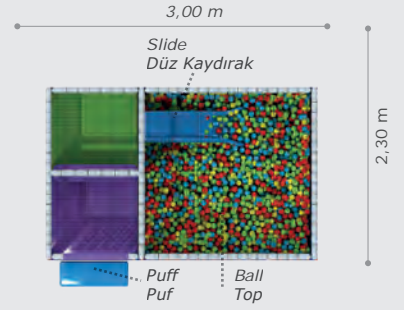

Height: 2,40 m
Yükseklik

Msp-004

Activities / Aktiviteler

- 6 m² tatami (Flooring material)
- 6 m² tatami
- Entrance net
- Giriş kapısı filesi
- Puff
- puff
- Slide
- Düz kaydırak
- Triangle barrier
- Üçgen engel