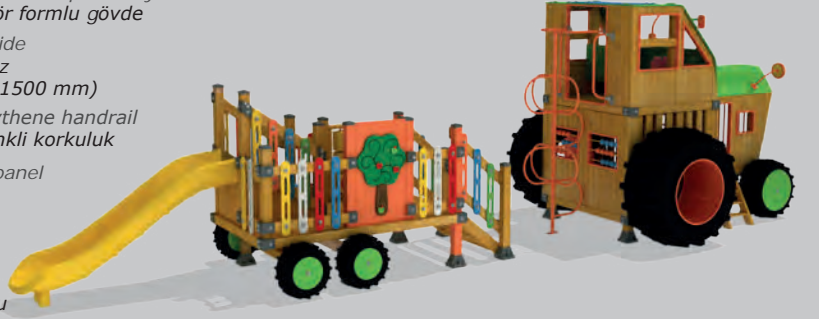

Activities / Aktiviteler

- Wooden tractor shaped body
  Ahşap traktör formlu gövde
- Polythene slide
  Polietilen düz kaydırak (h:1500 mm)
- Colorful polythene handrail
  Polietilen renkli korkuluk
- Tic-tac-toe panel
  Oxo panel
- Abacus
  Abaküs
- Game panel
  Oyun panosu