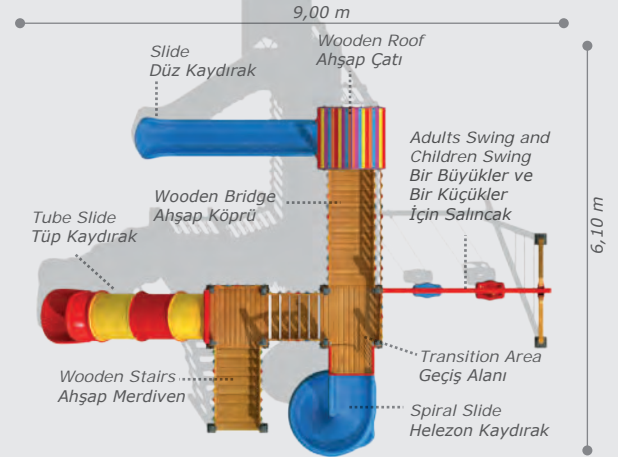

Mas-116

Technical Specifications / Teknik Özellikler

- Impregnated Pine
  1. Sınıf Çam Emprenyeli
- Polythene | Metal Pipe Profile | Sheet Metal
  Polietilen | Metal Boru Profil | Dkp Sac
- Powder Coating | Outdoor Coating
  Elektrostatik Boya | Dış Mekan Ahşap Boya
- Height: 4,20 m
  Yükseklik
- User Capacity: Up to 35 Children
  Kullanıcı Sayısı: Maximum 35 Kişi
- Safety Zone: 11,40x11,70 m
  Güvenlik Alanı
- Use Zone: 9,90x10,20 m
  Oturum Alanı

Activities / Aktiviteler

- Wooden hexagon platform
  Ahşap altıgen platform
- Polythene slide
  Polietilen düz kaydırak (h:1500 mm)
- Polythene slide
  Polietilen düz kaydırak (h:2000 mm)
- Polythene tube slide
  Polietilen tüp kaydırak (h:1500 mm)
- Polythene spiral slide
  Polietilen helezon kaydırak (h:2000 mm)
- Horizontal climbing set
  Yatay tırmanma seti
- Wooden V shaped roof
  Ahşap renkli V çatı
- Arc climbing
  Yay tırmanma
- Colorful polythene handrail
  Polietilen renkli korkuluk
- Polythene tube transition
  Polietilen tüp geçiş
- Metal climbing
  Metal tırmanma
- Wooden bridge
  Ahşap köprü
- Climbing ramp
  Tırmanma rampası

Mas-117

Technical Specifications / Teknik Özellikler

- Impregnated Pine
  1. Sınıf Çam Emprenyeli
- Polythene | Metal Pipe Profile | Sheet Metal
  Polietilen | Metal Boru Profil | Dkp Sac
- Powder Coating | Outdoor Coating
  Elektrostatik Boya | Dış Mekan Ahşap Boya
- Height: 4,20 m
  Yükseklik
- User Capacity: Up to 15 Children
  Kullanıcı Sayısı: Maximum 15 Kişi
- Safety Zone: 7,60x10,50 m
  Güvenlik Alanı
- Use Zone: 6,10x9,00 m
  Oturum Alanı

Activities / Aktiviteler