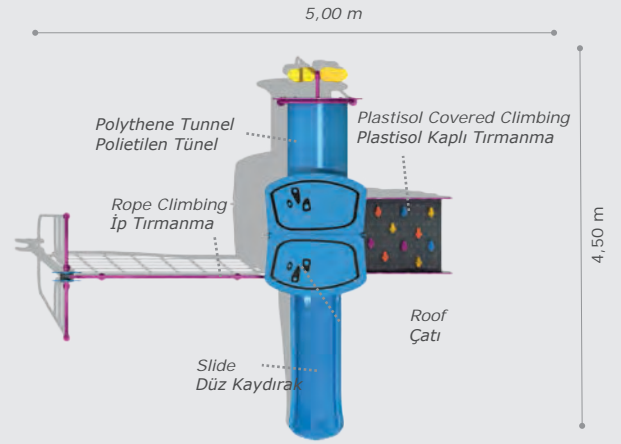

Mkz-305

Technical Specifications / Teknik Özellikler

	Composite | Wood Kompozit | Ahşap
	HDPE | HPL | Plywood HDPE | HPL | Su Kontrastı
	Aluminum Alüminyum
	Plastisol Covered Platform | Polythene Plastisol Kaplı Platform | Polietilen
	User Capacity: Up to 8 Children Kullanıcı Sayısı: Maximum 8 Kişi
	Safety Zone: 6,50x6,00 m Güvenlik Alanı
	Use Zone: 5,00x4,50 m Oturma Alanı
	Height: 3,00 m Yükseklik

Activities / Aktiviteler

- Plastisol covered platform
  Plastisol kaplı platform
- Plastisol covered climbing
  Plastisol kaplı tırmanma
- Slide
  Düz kaydırak (h:1000 mm)
- Roof
  Çatı
- Game panels
  Oyun panelleri
- Polythene tunnel
  Polietilen tünel
- Rope climbing
  İp tırmanma

Mkz-306

Technical Specifications / Teknik Özellikler

	Composite | Wood Kompozit | Ahşap
	HDPE | HPL | Plywood HDPE | HPL | Su Kontrastı
	Aluminum Alüminyum
	Plastisol Covered Platform | Polythene Plastisol Kaplı Platform | Polietilen
	User Capacity: Up to 15 Children Kullanıcı Sayısı: Maximum 15 Kişi
	Safety Zone: 9,50x6,50 m Güvenlik Alanı
	Use Zone: 8,00x5,00 m Oturma Alanı
	Height: 3,00 m Yükseklik

Activities / Aktiviteler

- Plastisol covered platform
  Plastisol kaplı platform
- Plastisol climbing
  Plastisol tırmanma
- Slide
  Düz kaydırak (h:1000 mm)
- Roof • Metal climbing
  Çatı • Metal tırmanma
- Game panels
  Oyun panelleri
- Polythene tunnel
  Polietilen tünel
- Rope climbing
  İp tırmanma