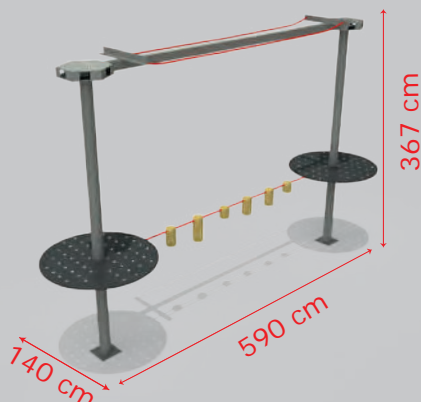

Mac-002_05

Mac-002_04