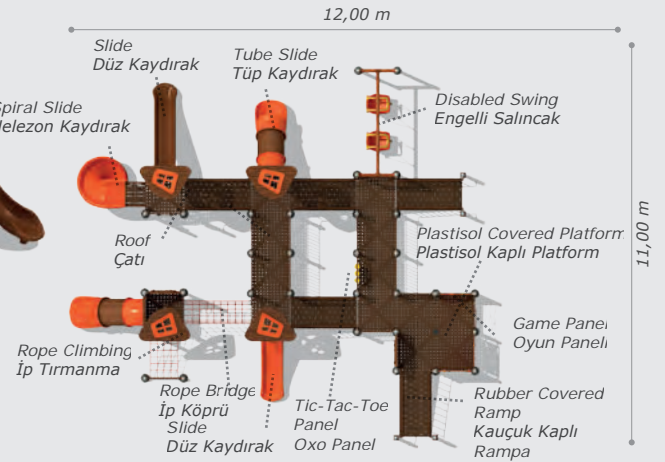

Mbr-718

Technical Specifications / Teknik Özellikler

- Metal Pipe Profile | Plastisol | Polythene
  Metal Boru Profil | Plastisol | Polietilen
- Powder Coating Finish
  Elektrostatik Boya
- User Capacity: Up to 16 Children
  Kullanıcı Sayısı: Maximum 16 Kişi
- Safety Zone: 11,50x10,50 m
  Güvenlik Alanı
- Use Zone: 10,00x9,00 m
  Oturum Alanı
- Height: 4,50 m
  Yükseklik

Activities / Aktiviteler

- Roof
  Çati
- Plastisol covered platform
  Plastisol kaplı platform
- Slide
  Düz kaydırak (h:1000 mm)
- Slide
  Düz kaydırak (h:1500 mm)
- Polythene handrail
  Polietilen korkuluk
- Game panel
  Oyun paneli
- Tic-tac-toe panel
  Oxo panel
- Metal handrail
  Metal korkuluk

Mbr-719

Technical Specifications / Teknik Özellikler

- Metal Pipe Profile | Plastisol | Polythene
  Metal Boru Profil | Plastisol | Polietilen
- Powder Coating
  Elektrostatik Boya
- User Capacity: Up to 25 Children
  Kullanıcı Sayısı: Maximum 25 Kişi
- Safety Zone: 13,50x12,50 m
  Güvenlik Alanı
- Use Zone: 12,00x11,00 m
  Oturum Alanı
- Height: 4,50 m
  Yükseklik

Activities / Aktiviteler

- Disabled swing
  Engelli salıncak
- Roof
  Çati
- Rope climbing
  İp tırmanma
- Plastisol covered platform
  Plastisol kaplı platform
- Tube slide
  Tüp kaydırak (h:1000 mm)
- Spiral slide
  Helezon kaydırak (h:1500 mm)
- Slide
  Düz kaydırak (h:1500 mm)
- Polythene handrail
  Polietilen korkuluk
- Game panel
  Oyun paneli
- Metal handrail
  Metal korkuluk
- Tic-tac-toe panel
  Oxo panel