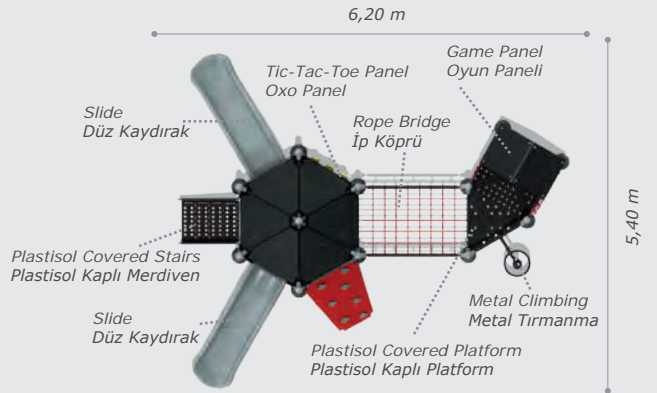

Min-501

Technical Specifications / Teknik Özellikler

- HDPE | HPL | Plywood
  HDPE | HPL | Su Kontrastı
- Metal Pipe Profile | Steel Wire Rope
  Metal Boru Profil | Çelik Destekli İp
- Powder Coating Finish
  Elektrostatik Boya
- User Capacity: Up to 10 Children
  Kullanıcı Sayısı: Maximum 10 Kişi
- Safety Zone: 7,40x4,80 m
  Güvenlik Alanı
- Use Zone: 5,90x3,30 m
  Oturum Alanı
- Height: 3,70 m
  Yükseklik

Activities / Aktiviteler

- Railing
  Korkuluk
- Slide
  Düz kaydırak (h:1000 mm)
- Metal climbing
  Metal tırmanma
- Plastisol covered stairs
  Plastisol kaplı merdiven
- Plastisol covered platform
  Plastisol kaplı platform
- Tic-tac-toe panel
  Oxo Panel
- Bell
  Çan
- Slide
  Düz kaydırak (h:1500 mm)

Min-502

Technical Specifications / Teknik Özellikler

- HDPE | HPL | Plywood
  HDPE | HPL | Su Kontrastı
- Metal Pipe Profile | Steel Wire Rope
  Metal Boru Profil | Çelik Destekli İp
- Powder Coating Finish
  Elektrostatik Boya
- User Capacity: Up to 10 Children
  Kullanıcı Sayısı: Maximum 10 Kişi
- Safety Zone: 7,70x6,90 m
  Güvenlik Alanı
- Use Zone: 6,20x5,40 m
  Oturum Alanı
- Height: 3,70 m
  Yükseklik

Activities / Aktiviteler

- Railing
  Korkuluk
- Slide
  Düz kaydırak (h:1000 mm)
- Metal climbing
  Metal tırmanma
- Plastisol covered stairs
  Plastisol kaplı merdiven
- Plastisol covered platform
  Plastisol kaplı platform
- Tic-tac-toe panel
  Oxo Panel
- Game panel
  Oyun paneli
- Bell
  Çan
- Rope bridge
  İp köprü