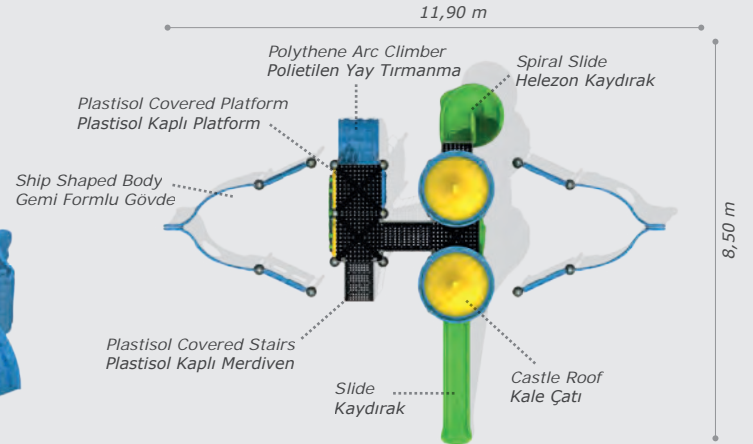

Mds-413

Technical Specifications / Teknik Özellikler

Metal Pipe Profile / Polythene

Metal Boru Profil / Polietilen

Plastisol Covered Platform

Plastisol Kaplı Platform

Powder Coating

Elektrostatik Boya

User Capacity: Up to 18 Children

Kullanıcı Sayısı: Maximum 18 Kişi

Safety Zone: 9,10x14,50 m

Güvenlik Alanı

Use Zone: 7,60x13,0 m

Oturum Alanı

Height: 5,20 m

Yükseklik

Activities / Aktiviteler

• Polythene ship shaped body Polietilen gemi formlu gövde

• Polythene spiral slide Polietilen helezon kaydırak (h:2000 mm)

• Polythene slide Polietilen düz kaydırak (h:2000 mm)

• Polythene slide Polietilen düz kaydırak (h:1000 mm)

• Polythene castle roof Polietilen kale çatı

• Plastisol covered platform Plastisol kaplı platform

• Plastisol covered stairs Plastisol kaplı merdiven

• Colorful metal handrail Renkli metal korkuluk

• Polythene handrail Polietilen korkuluk

• Friends swing and children swing Bir arkadaş ve bir küçükler için salıncak

• Polythene tunnel Polietilen geçiş

Mds-414

Technical Specifications / Teknik Özellikler

Metal Pipe Profile / Polythene

Metal Boru Profil / Polietilen

Plastisol Covered Platform

Plastisol Kaplı Platform

Powder Coating

Elektrostatik Boya

User Capacity: Up to 19 Children

Kullanıcı Sayısı: Maximum 19 Kişi

Safety Zone: 13,40x10,00 m

Güvenlik Alanı

Use Zone: 11,90x8,50 m

Oturum Alanı

Height: 5,10 m

Yükseklik

Activities / Aktiviteler

• Polythene ship shaped body Polietilen gemi formlu gövde

• Polythene castle roof Polietilen kale çatı

• Polythene arc climber Polietilen yay tırmanma

• Plastisol covered platform Plastisol kaplı platform

• Polythene handrail Polietilen korkuluk

• Plastisol covered stairs Plastisol kaplı merdiven

• Polythene spiral slide Polietilen helezon kaydırak (h:2000 mm)