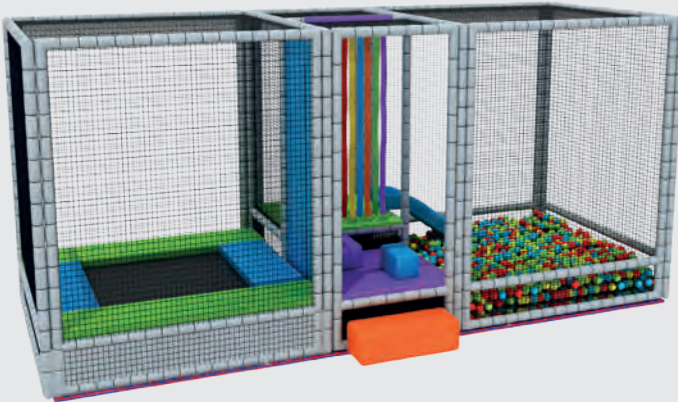

Msp-004

Activities / Aktiviteler

- 6 m² tatami (Flooring material)
- 6 m² tatami
- Entrance net
- Giriş kapısı filesi
- Puff
- puff
- Slide
- Düz kaydırak
- Triangle barrier
- Üçgen engel

Technical Specifications / Teknik Özellikler

- Metal Pipe Profile
  Metal Boru Profil
- Tarpaulin Cover
  Branda Kaplama
  32 Density Rubber
  32 Dansite Sünger

Dimensions / Boyutlar

- User Capacity: Up to 7 Children
  Kullanıcı Sayısı: Maximum 7 Kişi
- Use Zone: 3,00x2,30 m
  Oturum Alanı
- Height: 2,40 m
  Yükseklik

Msp-005

Activities / Aktiviteler

- 12 m² tatami (Flooring material)
- 12 m² tatami
- Climbing
- Tırmanma
- Entrance
- Giriş kapısı
- Roller slide
- Rulman kaydırak
- Tarpaulin curtain
- Branda perde

Technical Specifications / Teknik Özellikler

- Metal Pipe Profile
  Metal Boru Profil
- Tarpaulin Cover
  Branda Kaplama
  32 Density Rubber
  32 Dansite Sünger

Dimensions / Boyutlar

- User Capacity: Up to 7 Children
  Kullanıcı Sayısı: Maximum 7 Kişi
- Use Zone: 6,00x3,00 m
  Oturum Alanı
- Height: 2,40 m
  Yükseklik

Msp-006

Activities / Aktiviteler

- 10 m² tatami
- 10 m² tatami
- Trampoline
- Trambolin
- Triangle barrier
- Üçgen engel
- Tarpaulin curtain
- Branda perde
- Entrance net
- Giriş kapısı filesi
- Puff
- Puf
- Slide
- Düz kaydırak

Technical Specifications / Teknik Özellikler

- Metal Pipe Profile
  Metal Boru Profil
- Tarpaulin Cover
  Branda Kaplama
  32 Density Rubber
  32 Dansite Sünger

Dimensions / Boyutlar

- User Capacity: Up to 7 Children
  Kullanıcı Sayısı: Maximum 7 Kişi
- Use Zone: 5,00x2,30 m
  Oturum Alanı
- Height: 2,40 m
  Yükseklik