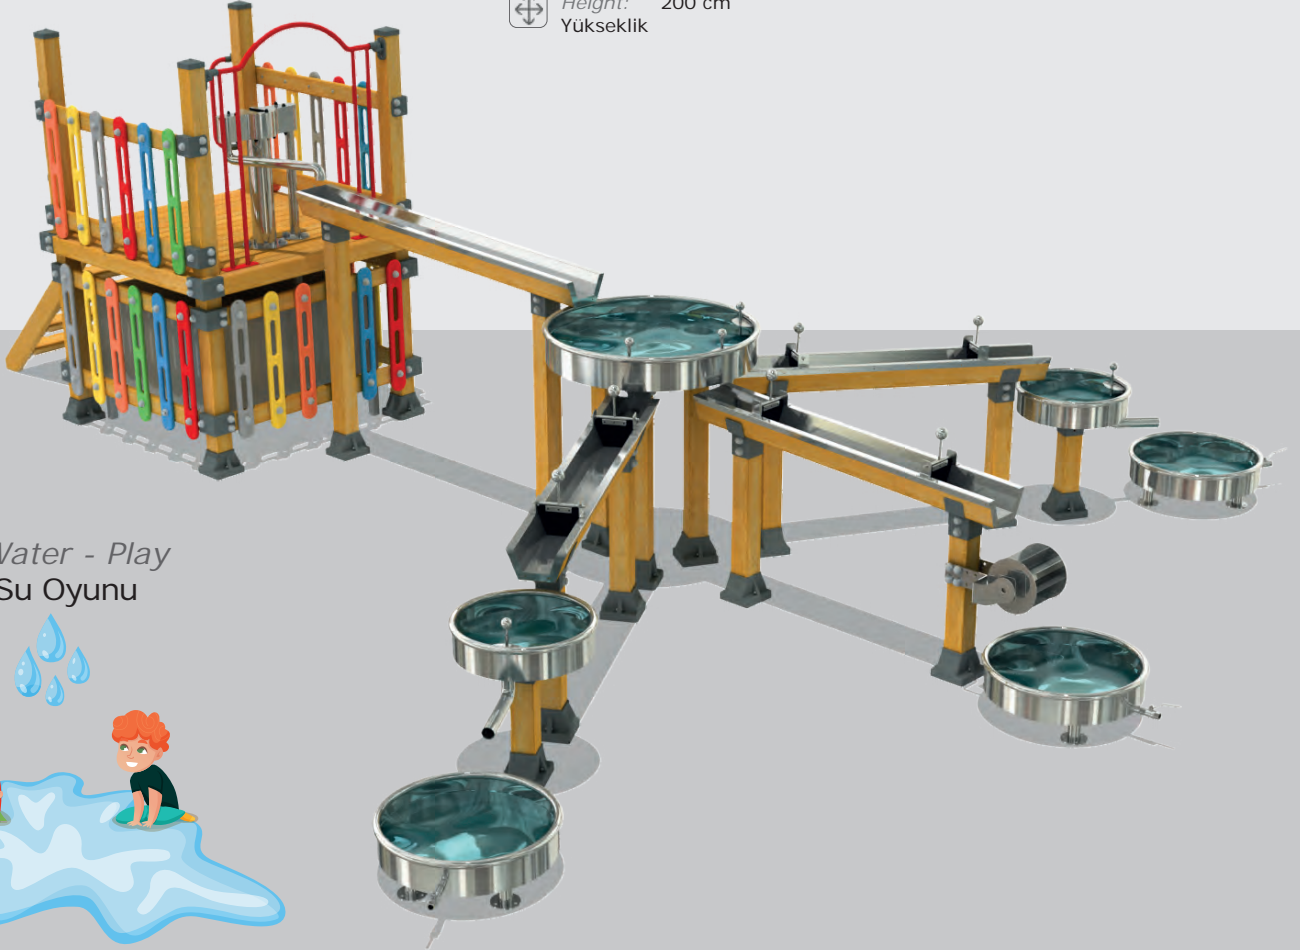

Stainless Sheet Metal
Paslanmaz Sac

Polythene
Polietilen

Stainless Sheet Metal Profile
Paslanmaz Metal Profil

Dimensions / Boyutlar

Use Zone: 725x575 cm
Oturum Alanı

Height: 200 cm
Yükseklik

Water - Play
Su Oyunu