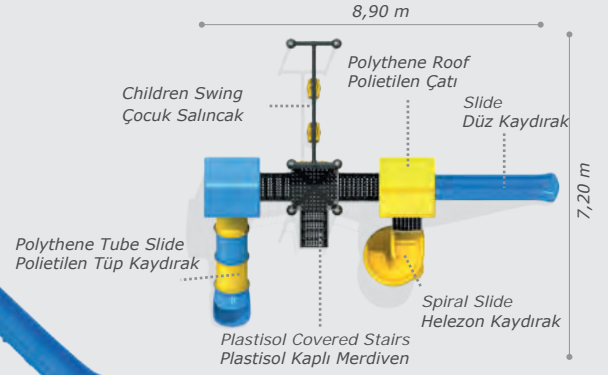

Mds-403

Technical Specifications / Teknik Özellikler

- Metal Pipe Profile / Polythene
  Metal Boru Profil / Polietilen
- Plastisol Covered Platform
  Plastisol Kaplı Platform
- Powder Coating
  Elektrostatik Boya
- User Capacity: Up to 12 Children
  Kullanıcı Sayısı: Maximum 12 Kişi
- Safety Zone: 8,70x10,40 m
  Güvenlik Alanı
- Use Zone: 7,20x8,90 m
  Oturum Alanı
- Height: 4,15 m
  Yükseklik

Activities / Aktiviteler

- Children swing
  Çocuk salıncak
- Plastisol covered platform
  Plastisol kaplı platform
- Plastisol covered stairs
  Plastisol kaplı merdiven
- Polythene slide
  Polietilen düz kaydırak (h:2000 mm)
- Polythene spiral slide
  Polietilen helezon kaydırak (h:2000 mm)
- Polythene tube slide
  Polietilen tüp kaydırak (h:1500 mm)
- Polythene home roof
  Polietilen ev çatı
- Colorful metal handrail
  Renkli metal korkuluk
- Polythene handrail
  Polietilen korkuluk

Mds-404

Technical Specifications / Teknik Özellikler

- Metal Pipe Profile / Polythene
  Metal Boru Profil / Polietilen
- Plastisol Covered Platform
  Plastisol Kaplı Platform
- Powder Coating
  Elektrostatik Boya
- User Capacity: Up to 15 Children
  Kullanıcı Sayısı: Maximum 15 Kişi
- Safety Zone: 9,70x9,35 m
  Güvenlik Alanı
- Use Zone: 8,20x7,85 m
  Oturum Alanı
- Height: 4,15 m
  Yükseklik

Activities / Aktiviteler