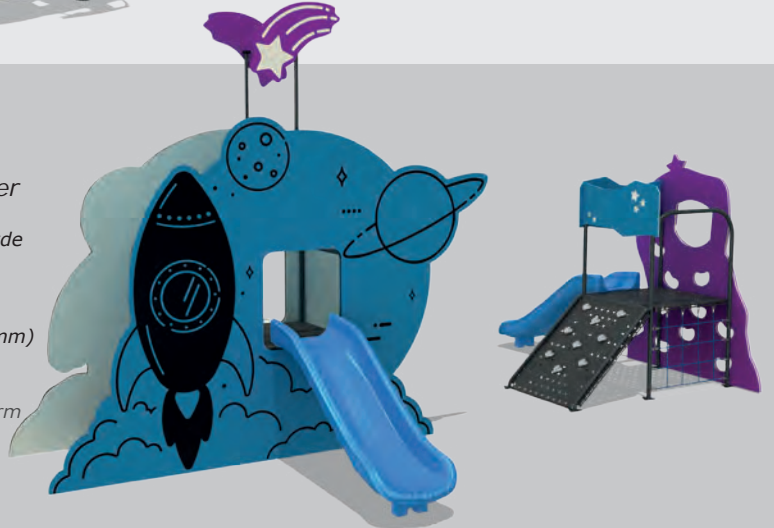

Activities / Aktiviteler

- Space shaped body
  Uzay mekiği formlu gövde
- Railing
  Korkuluk
- Slide
  Düz kaydırak (h:1000 mm)
- Metal climbing
  Metal tırmanma
- Plastisol covered platform
  Plastisol kaplı platform