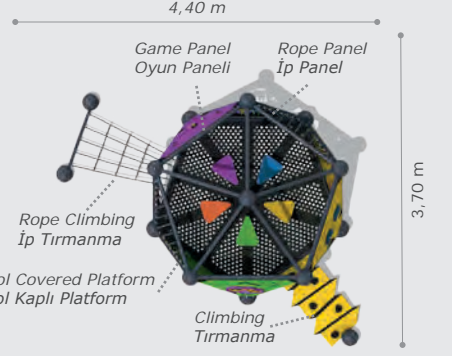

Mbd-500

Technical Specifications / Teknik Özellikler

- HDPE | HPL | Plywood
  HDPE | HPL | Su Kontrastı
- Metal Pipe Profile
  Metal Boru Profil
- Plastisol Covered Platform
  Plastisol Kaplı Platform
- Steel Wire Rope
  Çelik Destekli İp
- Powder Coating Finish
  Elektrostatik Boyalı

- User Capacity: Up to 8 Children
  Kullanıcı Sayısı: Maximum 8 Kişi
- Safety Zone: 5,90x5,20 m
  Güvenlik Alanı
- Use Zone: 4,40x3,70 m
  Oturum Alanı
- Height: 2,75 m
  Yükseklik

Activities / Aktiviteler

- Plastisol covered platform
  Plastisol kaplı platform
- Climbing
  Tırmanma
- Game panels
  Oyun panelleri
- Rope climbing
  İp tırmanma

Mbd-501

Technical Specifications / Teknik Özellikler

- HDPE | HPL | Plywood
  HDPE | HPL | Su Kontrastı
- Metal Pipe Profile
  Metal Boru Profil
- Plastisol Covered Platform
  Plastisol Kaplı Platform
- Plexiglass
  Pleksiglass
- Steel Wire Rope
  Çelik Destekli İp
- Powder Coating Finish
  Elektrostatik Boyalı

- User Capacity: Up to 8 Children
  Kullanıcı Sayısı: Maximum 8 Kişi
- Safety Zone: 5,90x5,20 m
  Güvenlik Alanı
- Use Zone: 4,40x3,70 m
  Oturum Alanı
- Height: 2,75 m
  Yükseklik

Activities / Aktiviteler

- Plastisol covered platform
  Plastisol kaplı platform
- Climbing
  Tırmanma
- Plexiglass roof
  Pleksiglass çatı
- Game panels
  Oyun panelleri
- Rope climbing
  İp tırmanma
- Tic-Tac-Toe Panel
  Oxo Panel