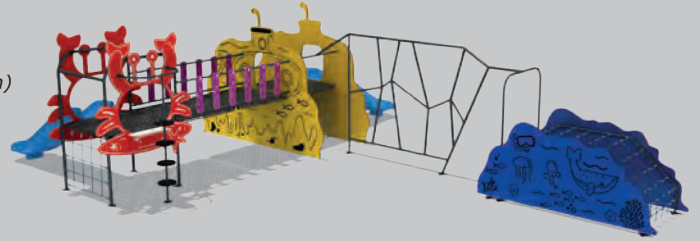

User Capacity: Up to 10 Children
Kullanıcı Sayısı: Maximum 10 Kişi

Safety Zone: 9,85x8,30 m
Güvenlik Alanı

Use Zone: 8,35x6,80 m
Oturum Alanı

Height: 3,25 m
Yükseklik

Activities / Aktiviteler

- Theater shaped body
Tiyatro formlu gövde
- Slide
Düz kaydırak (h: 1000 mm)
- Plastisol covered climbing
Plastisol kaplı tırmanma
- Plastisol covered platform
Plastisol kaplı platform
- Plastisol covered bridge
Plastisol kaplı köprü
- Handrail
Korkuluk
- Rope climbing
İpli tırmanma

Mko-107

Technical Specifications / Teknik Özellikler

-  HDPE | HPL | Plywood
-  HDPE | HPL | Su Kontrastı
-  Metal Pipe Profile
-  Steel Wire Rope | Polythene
-  Çelik Destekli İp | Polietilen
-  Powder Coating Finish
-  Elektrostatik Boya
-  User Capacity: Up to 15 Children
-  Kullanıcı Sayısı: Maximum 15 Kişi
-  Safety Zone: 10,80x8,40 m
-  Güvenlik Alanı
-  Use Zone: 9,30x6,90 m
-  Oturum Alanı
-  Height: 2,30 m
-  Yükseklik

Activities / Aktiviteler

- Sea shaped body
- Deniz formlu gövde
- Handrail
- Korkuluk
- Rope climbing
- İpli tırmanma
- Plastisol covered platform
- Plastisol kaplı platform
- Slide
- Düz kaydırak (h:1000 mm)
- Metal climbing
- Metal tırmanma
- Plastisol covered climber
- Plastisol kaplı tırmanma
- Plastisol covered bridge
- Plastisol kaplı köprü