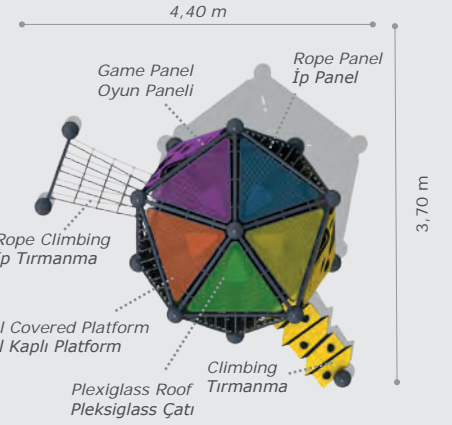

Mbd-500

Technical Specifications / Teknik Özellikler

- HDPE | HPL | Plywood
  HDPE | HPL | Su Kontrastı
- Metal Pipe Profile
  Metal Boru Profil
- Plastisol Covered Platform
  Plastisol Kaplı Platform
- Steel Wire Rope
  Çelik Destekli İp
- Powder Coating Finish
  Elektrostatik Boyalı

- User Capacity: Up to 8 Children
  Kullanıcı Sayısı: Maximum 8 Kişi
- Safety Zone: 5,90x5,20 m
  Güvenlik Alanı
- Use Zone: 4,40x3,70 m
  Oturum Alanı
- Height: 2,75 m
  Yükseklik

Activities / Aktiviteler

- Plastisol covered platform
  Plastisol kaplı platform
- Climbing
  Tırmanma
- Game panels
  Oyun panelleri
- Rope climbing
  İp tırmanma

Mbd-501

Technical Specifications / Teknik Özellikler

- HDPE | HPL | Plywood
  HDPE | HPL | Su Kontrastı
- Metal Pipe Profile
  Metal Boru Profil
- Plastisol Covered Platform
  Plastisol Kaplı Platform
- Plexiglass
  Pleksiglass
- Steel Wire Rope
  Çelik Destekli İp
- Powder Coating Finish
  Elektrostatik Boyalı

- User Capacity: Up to 8 Children
  Kullanıcı Sayısı: Maximum 8 Kişi
- Safety Zone: 5,90x5,20 m
  Güvenlik Alanı
- Use Zone: 4,40x3,70 m
  Oturum Alanı
- Height: 2,75 m
  Yükseklik

Activities / Aktiviteler

- Plastisol covered platform
  Plastisol kaplı platform
- Climbing
  Tırmanma
- Plexiglass roof
  Pleksiglass çatı
- Game panels
  Oyun panelleri
- Rope climbing
  İp tırmanma
- Tic-Tac-Toe Panel
  Oxo Panel