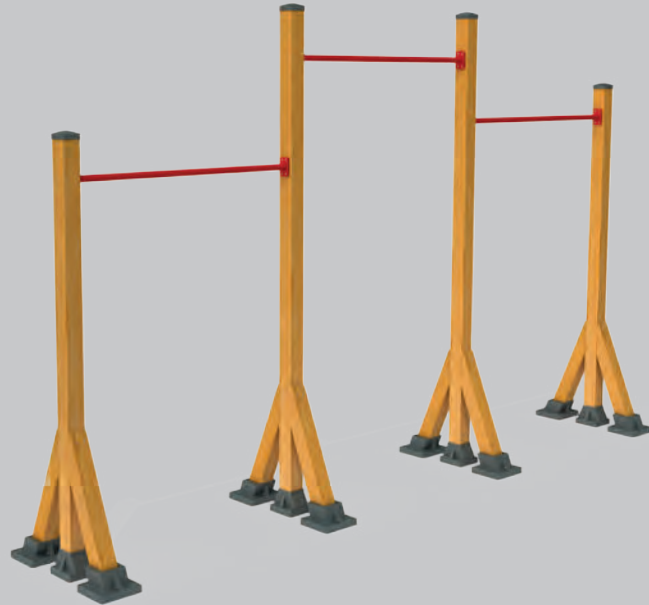

Dimensions / Boyutlar

- *Use Zone:* 75x425 cm
  Oturum Alanı
- *Height:* 260 cm
  Yükseklik