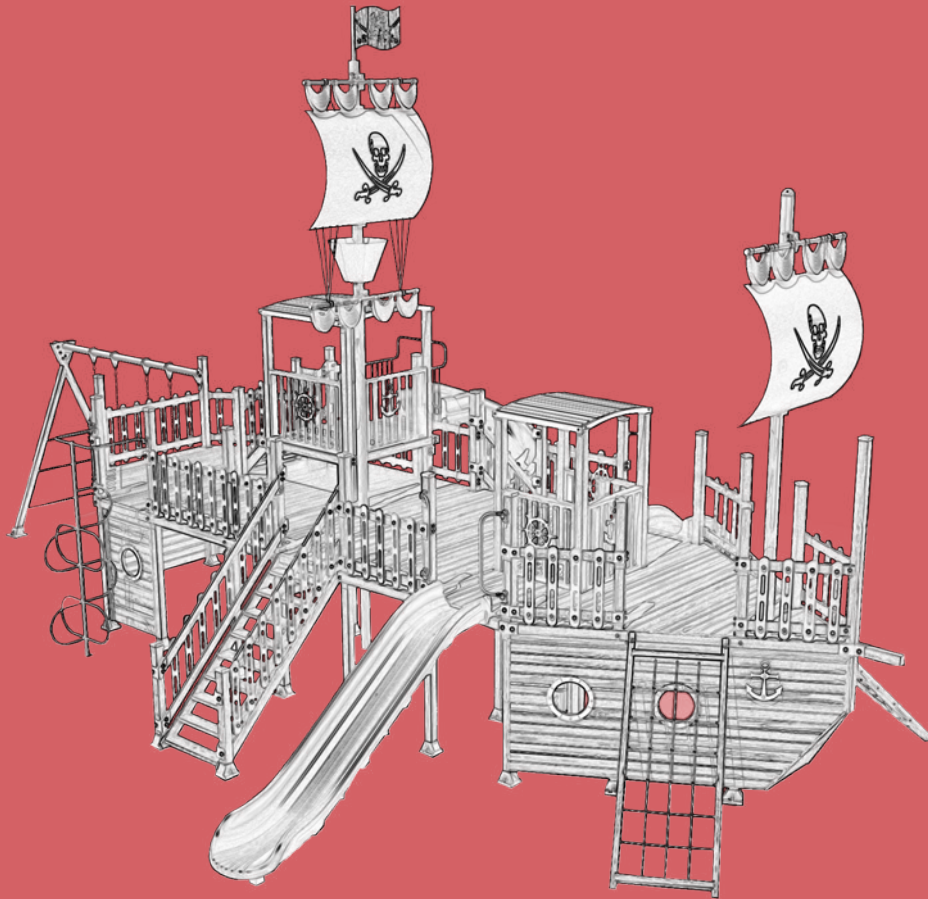

Mas

Wooden Playgrounds
Ahşap Oyun Grupları
مجموعة الالعب الخشبية