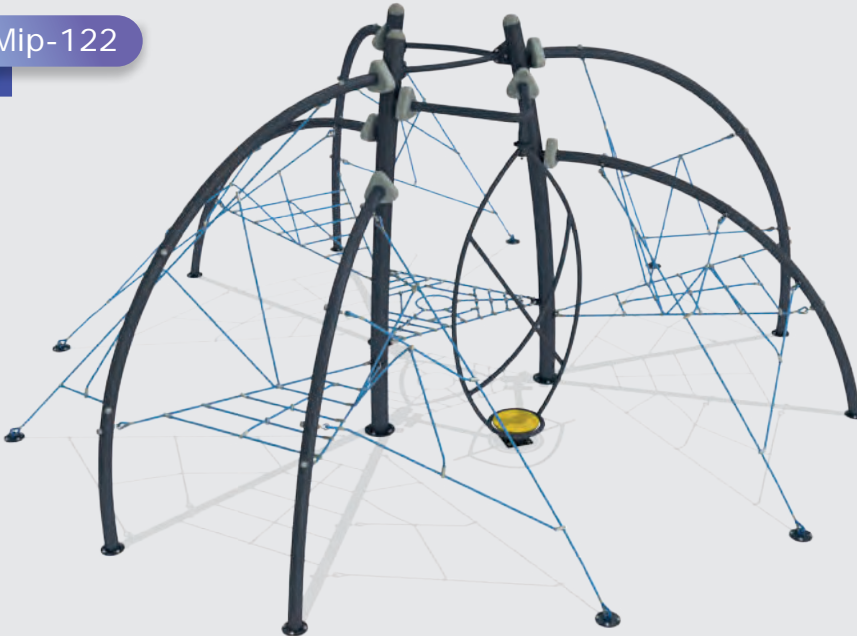

Dimensions / Boyutlar

-  User Capacity: Up to 20 Children
Kullanıcı Sayısı: Maximum 20 Kişi
-  Safety Zone: 925x825 cm
Güvenlik Alanı
-  Use Zone: 775x675 cm
Oturum Alanı
-  Height: 275 cm
Yükseklik

Mip-122