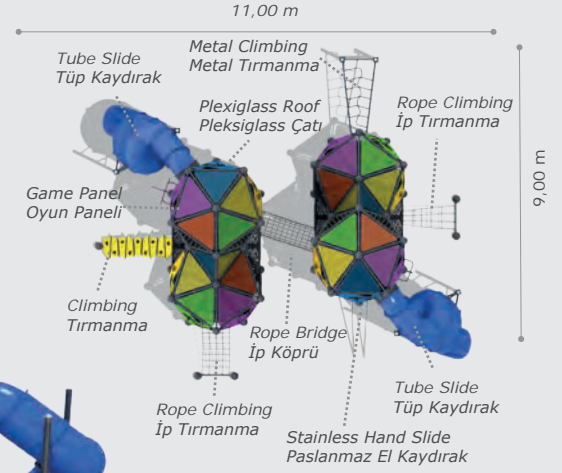

Mbd-509

Technical Specifications / Teknik Özellikler

 HDPE	 HPL	 Plywood	 Steel Wire Rope
 HDPE	 HPL	 Su Kontrastı	 Çelik Destekli İp
 Metal Pipe Profile	 Plexiglass	 Plastisol Covered Platform	 Powder Coating Finish
 Metal Boru Profil	 Pleksiglass	 Plastisol Kaplı Platform	 Elektrostatik Boyalı
 User Capacity:	Up to 50 Children		
 Kullanıcı Sayısı:	Maximum 50 Kişi		
 Safety Zone:	11,90x10,70 m		
 Güvenlik Alanı:			
 Use Zone:	10,40 x9,20 m		
 Oturum Alanı:			
 Height:	6,60 m		
 Yükseklik:			

Activities / Aktiviteler

- Plastisol covered platform
Plastisol kaplı platform
- Stainless hand slide
Paslanmaz el kaydırak
- Plexiglass roof
Pleksiglass çatı
- Rope bridge
İp köprü
- Game panels
Oyun panelleri
- Climbing
Tırmanma
- Rope climbing
İp tırmanma
- Slide
Düz kaydırak (h:1000 mm)
- Tube slide
Tüp kaydırak (h:4500 mm)

Mbd-510

Technical Specifications / Teknik Özellikler

- | | |
|--|---|
|  HDPE HPL Plywood |  User Capacity: Up to 50 Children |
|  HDPE HPL Su Kontrastı |  Kullanıcı Sayısı: Maximum 50 Kişi |
|  Metal Pipe Profile |  Safety Zone: 12,50x10,50 m |
|  Metal Boru Profil |  Güvenlik Alanı |
|  Plastisol Covered Platform |  Use Zone: 11,00x9,00 m |
|  Plastisol Kaplı Platform |  Oturma Alanı |
|  Polythene Plexiglass | |
|  Polietilen Pleksiglass | |
|  Steel Wire Rope | |
|  Çelik Destekli İp | |
|  Powder Coating Finish | |
|  Elektrostatik Boyalı | |
|  Height: 8,00 m | |
|  Yükseklik | |