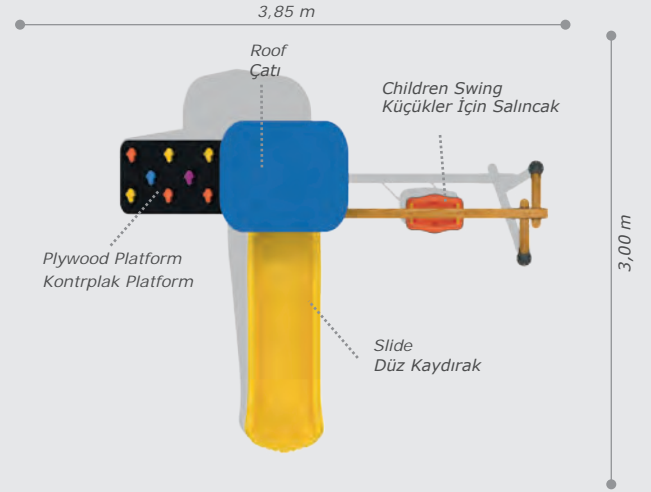

Mto-203

Technical Specifications / Teknik Özellikler

- Pine Painted
1. Sınıf Boyalı Çam
- HDPE | HPL | Plywood
- HDPE | HPL | Su Kontransı - Kontrplak
- Steel Wire Rope | Metal Pipe Profile | Polythene
- Çelik Destekli İp | Metal Boru Profil | Polietilen
- Powder Coating | Outdoor Coating
- Elektrostatik Boya | Dış Mekan Ahşap Boya
- Height: 2,70 m
- Yükseklik
- User Capacity: Up to 5 Children
- Kullanıcı Sayısı: Maximum 5 Kişi
- Safety Zone: 5,35x4,50 m
- Güvenlik Alanı
- Use Zone: 3,85x3,00 m
- Oturum Alanı

Activities / Aktiviteler

- House roof Ev çatı
- Plywood platform Kontrplak platform
- Plywood climbing Kontrplak tırmanma
- Children swing Küçükler için salıncak
- Slide Düz kaydırak (h:1000 mm)
- Game panels Oyun panelleri

Mto-204

Technical Specifications / Teknik Özellikler

- Pine Painted
1. Sınıf Boyalı Çam
- HDPE | HPL | Plywood
- HDPE | HPL | Su Kontransı - Kontrplak
- Steel Wire Rope | Metal Pipe Profile | Polythene
- Çelik Destekli İp | Metal Boru Profil | Polietilen
- Powder Coating | Outdoor Coating
- Elektrostatik Boya | Dış Mekan Ahşap Boya
- Height: 3,50 m
- Yükseklik
- User Capacity: Up to 10 Children
- Kullanıcı Sayısı: Maximum 10 Kişi
- Safety Zone: 7,10x7,30 m
- Güvenlik Alanı
- Use Zone: 5,60x5,80 m
- Oturum Alanı

Activities / Aktiviteler

- Plywood platform Kontrplak platform
- Plywood climbing Kontrplak tırmanma
- Slide Düz kaydırak (h:1000 mm)
- Spiral slide Helezon kaydırak (h:1500 mm)
- Game panels Oyun panelleri
- Roof Çatı
- Bell Çan