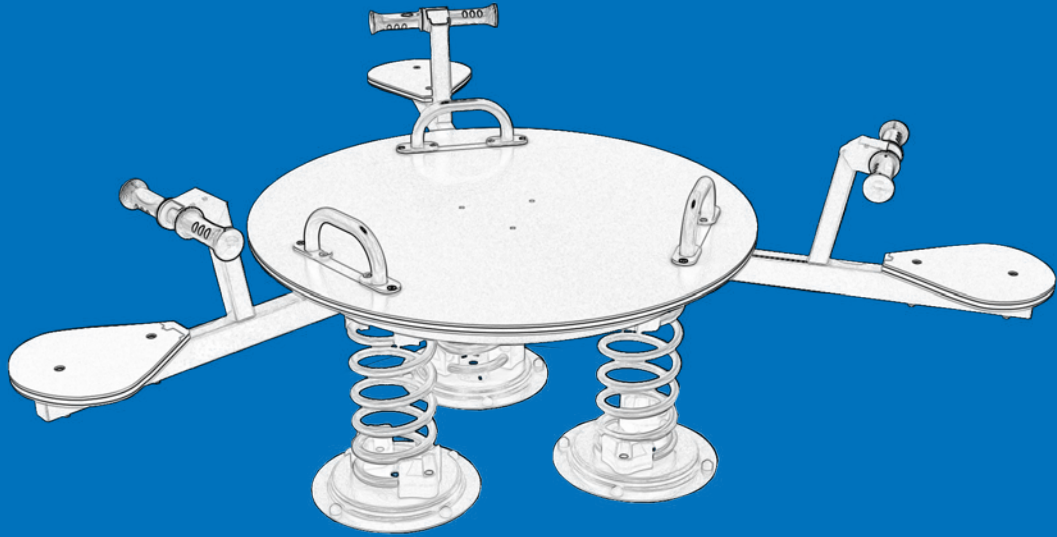

Mae

Play Accessories
Oyun Elemanları
مجموعة عناصر اللعبة