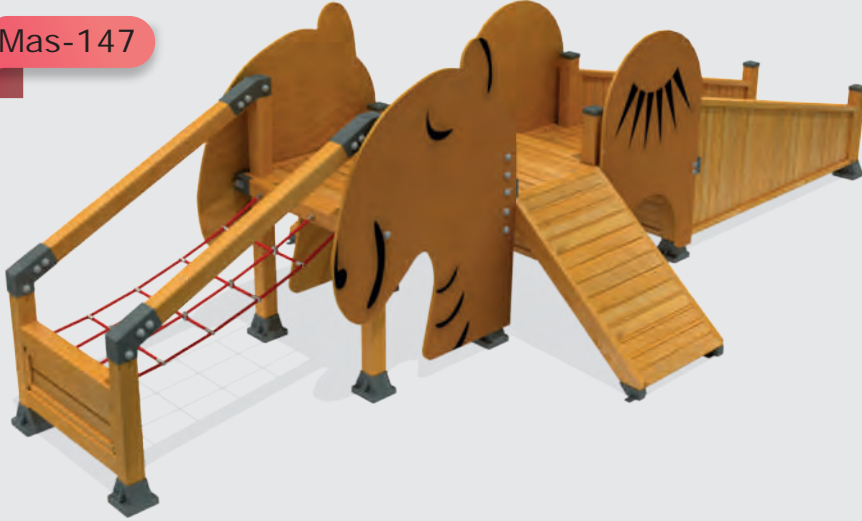

Mas-146

Technical Specifications / Teknik Özellikler

	Impregnated Pine	Plywood
	1. Sınıf Çam Emprenyeli	Su Kontrastı
	Polythene	Metal Pipe Profile
	Polietilen	Metal Boru Profil
	Powder Coating	Outdoor Coating
	Elektrostatik Boya	Dış Mekan Ahşap Boya
	Height: 4,00 m	
	Yükseklik	
	User Capacity: Up to 10 Children	
	Kullanıcı Sayısı: Maximum 10 Kişi	
	Safety Zone: 7,20x7,00 m	
	Güvenlik Alanı	
	Use Zone: 5,70x5,50 m	
	Oturum Alanı	

Activities / Aktiviteler

- Wooden play house shaped body Ahşap oyun evi formlu gövde
- Polythene slide Polietilen düz kaydırak (h:1500 mm)
- Colorful polythene handrail Polietilen renkli korkuluk
- Wooden platform Ahşap platform
- Colorful wooden handrail Ahşap renkli korkuluk
- Play house accessories Oyun evi aksesuarları
- Playhouse roof Ahşap oyun evi çatı
- Arc climbing Yay merdiven
- Wooden stairs Ahşap merdiven
- Climbing ramp Tırmanma rampası
- Wooden bridge Ahşap köprü

Mas-147

Technical Specifications / Teknik Özellikler

	Impregnated Pine	Plywood
	1. Sınıf Çam Emprenyeli	Su Kontrastı
	Polythene	Metal Pipe Profile
	Polietilen	Metal Boru Profil
	Powder Coating	Outdoor Coating
	Elektrostatik Boya	Dış Mekan Ahşap Boya
	Height: 1,70 m	
	Yükseklik	
	User Capacity: Up to 10 Children	
	Kullanıcı Sayısı: Maximum 10 Kişi	
	Safety Zone: 4,30x7,50 m	
	Güvenlik Alanı	
	Use Zone: 2,80x6,00 m	
	Oturum Alanı	

Activities / Aktiviteler

- Wooden camel shaped body Ahşap deve formlu gövde
- Wooden platform Ahşap platform
- Wooden declined ramp Ahşap tirabzanlı rampa
- Rope climbing İp tırmanma
- Climbing ramp Tırmanma rampası