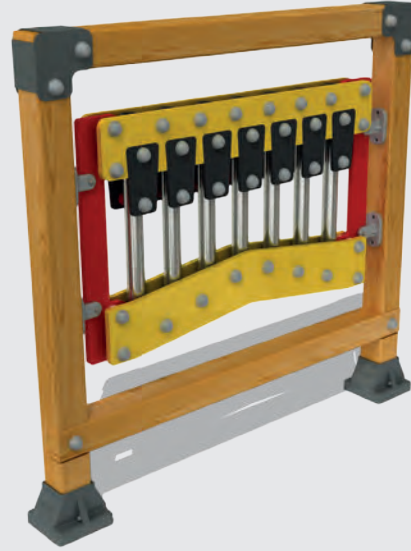

Mae-043

Technical Specifications / Teknik Özellikler

- *Impregnated Pine*
  1. Sınıf Çam Emprenyeli
- *HDPE | Aluminum Pipe Profile | Sheet Metal*
  HDPE | Alüminyum Profil Boru | Dkp Sac
- *Powder Coating Finish*
  Elektrostatik Boyalı

Dimensions / Boyutlar

- *Use Zone:* 15x140cm
  Oturum Alanı
- *Height:* 125 cm
  Yükseklik