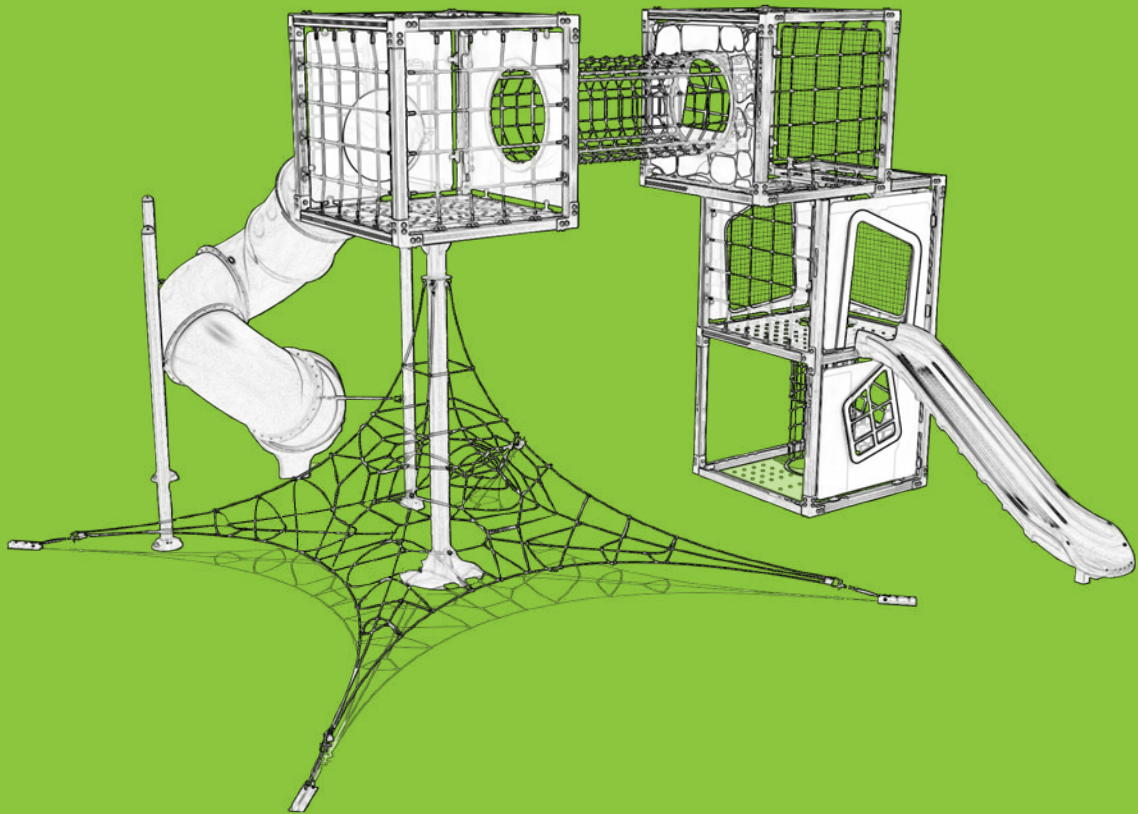

Activities / Aktiviteler

- Plastisol covered platform
Plastisol kaplı platform
- Plastisol covered climbing
Plastisol kaplı tırmanma
- Slide
Düz kaydırak (h:1000 mm)
- Roof
Çatı
- Game panels
Oyun panelleri
- Rope climbing
İp tırmanma

Mkg

Block Playgrounds
Küp Oyun Grupları

مجموعة الالعاب المكعبة او العاب العوائق

Mkg-100

Technical Specifications / Teknik Özellikler

	Composite	Wood
	Kompozit	Ahşap
	HDPE	HPL Plywood
	HDPE	HPL Su Kontrastı
	Aluminum	
	Alüminyum	
	Plastisol Covered Platform	Polythene
	Plastisol Kaplı Platform	Poliyeten
	Powder Coating Finish	
	Elektrostatik Boyalı	
	User Capacity:	Up to 5 Children
	Kullanıcı Sayısı:	Maximum 5 Kişi
	Safety Zone:	6,30x6,50 m
	Güvenlik Alanı	
	Use Zone:	4,80x5,00 m
	Oturum Alanı	
	Height:	3,50 m
	Yükseklik	