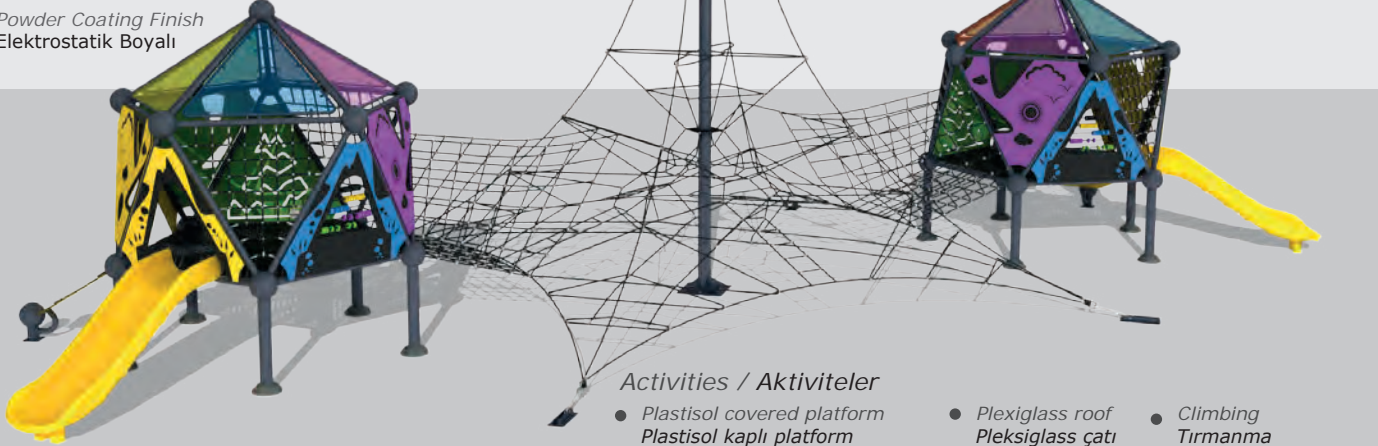

Mbd-503

Technical Specifications / Teknik Özellikler

HDPE HPL Plywood HDPE HPL Su Kontrastı	User Capacity: Kullanıcı Sayısı: Up to 20 Children Maximum 20 Kişi
Metal Pipe Profile Metal Boru Profil	Safety Zone: 10,25x5,65 m Güvenlik Alanı
Plastisol Covered Platform Plastisol Kaplı Platform	Use Zone: 8,75x4,15 m Oturum Alanı
Polythene Plexiglass Polietilen Pleksiglass	Height: 3,00 m Yükseklik
Steel Wire Rope Çelik Destekli İp	
Powder Coating Finish Elektrostatik Boyalı	

Activities / Aktiviteler

- Plastisol covered platform
Plastisol kaplı platform
- Arc climbing
Yay tırmanma
- Climbing
Tırmanma
- Plexiglass roof
Pleksiglass çatı

- Slide
Düz kaydırak (h:1000 mm)
- Rope bridge
İp Köprü
- Tic-tac-toe panel
Oxo panel
- Game panels
Oyun panelleri
- Rope climbing
İp tırmanma

Mbd-504

Technical Specifications / Teknik Özellikler

 HDPE HPL Plywood	 User Capacity: Up to 25 Children
 HDPE HPL Su Kontrastı	 Kullanıcı Sayısı: Maximum 25 Kişi
 Metal Pipe Profile	 Safety Zone: 16,5x8,40 m
 Metal Boru Profil	 Güvenlik Alanı
 Plastisol Covered Platform	 Use Zone: 15,0x6,90 m
 Plastisol Kaplı Platform	 Oturum Alanı
 Polythene Plexiglass	 Height: 6,00 m
 Polietilen Pleksiglass	 Yükseklik
 Steel Wire Rope	
 Çelik Destekli İp	
 Powder Coating Finish	
 Elektrostatik Boyalı	