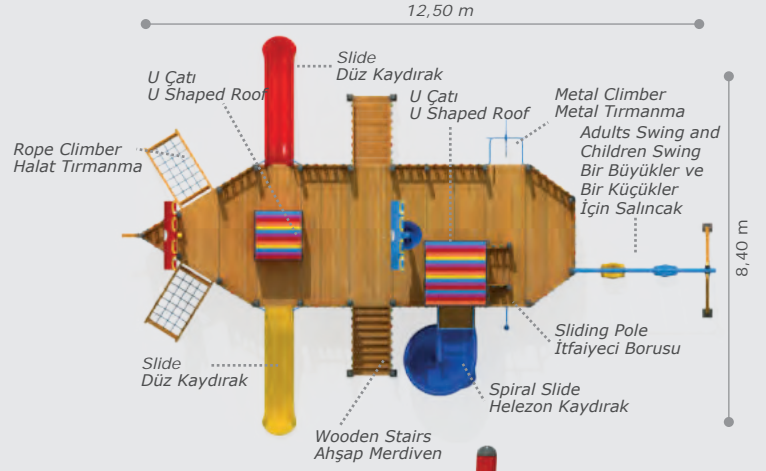

Mas-119

Technical Specifications / Teknik Özellikler

	Impregnated Pine 1. Sınıf Çam Emprenyeli		Plywood Su Kontrastı
	Powder Coating Elektrostatik Boya		Outdoor Coating Dış Mekan Ahşap Boya
	Polythene Polietilen		Metal Pipe Profile Metal Boru Profil
	Sheet Metal Dkp Sac		
	User Capacity: Kullanıcı Sayısı:		Up to 25 Children Maximum 25 Kişi
	Safety Zone: Güvenlik Alanı		9,90x14,00 m
	Use Zone: Oturum Alanı		8,40x12,50 m
	Height: Yükseklik		6,00 m