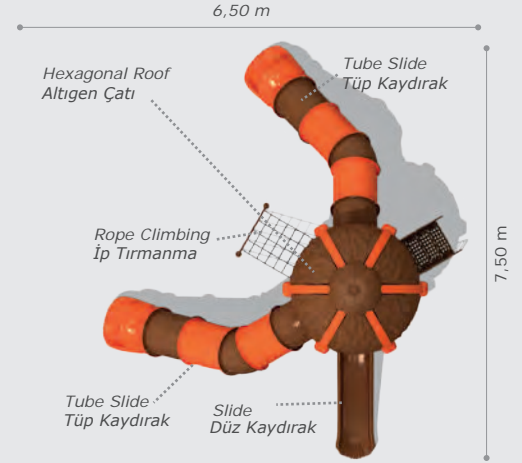

Mbr-716

Technical Specifications / Teknik Özellikler

- Metal Pipe Profile | Plastisol | Polythene
- Metal Boru Profil | Plastisol | Polietilen
- Steel Wire Rope
- Çelik Destekli İp
- Powder Coating Finish
- Elektrostatik Boya
- User Capacity: Up to 13 Children
- Kullanıcı Sayısı: Maximum 13 Kişi
- Safety Zone: 8,00x9,00 m
- Güvenlik Alanı
- Use Zone: 6,50x7,50 m
- Oturum Alanı
- Height: 5,50 m
- Yükseklik

Activities / Aktiviteler

- Hexagonal roof
  Altıgen çatı
- Plastisol covered platform
  Plastisol kaplı platform
- Polythene slide
  Polietilen düz kaydırak (h:1000 mm)
- Polythene tube slide
  Polietilen tüp kaydırak (h:2500 mm)
- Polythene handrail
  Polietilen korkuluk
- Rope climbing
  İp tırmanma
- Plastisol covered stairs
  Plastisol kaplı merdiven

Mbr-717

Technical Specifications / Teknik Özellikler

- Metal Pipe Profile | Plastisol | Polythene
- Metal Boru Profil | Plastisol | Polietilen
- Powder Coating Finish
- Elektrostatik Boya
- User Capacity: Up to 24 Children
- Kullanıcı Sayısı: Maximum 24 Kişi
- Safety Zone: 10,50x10,50 m
- Güvenlik Alanı
- Use Zone: 9,00x9,00 m
- Oturum Alanı
- Height: 4,50 m
- Yükseklik

Activities / Aktiviteler

- Roof
  Çatı
- Plastisol covered platform
  Plastisol kaplı platform
- Slide
  Düz kaydırak (h:1000 mm)
- Slide
  Düz kaydırak (h:1500 mm)
- Spiral slide
  Helezon kaydırak (h:2000 mm)
- Polythene handrail
  Polietilen korkuluk
- Game panel
  Oyun paneli
- Tic-tac-toe panel
- Oxo panel
- Metal handrail
- Metal korkuluk