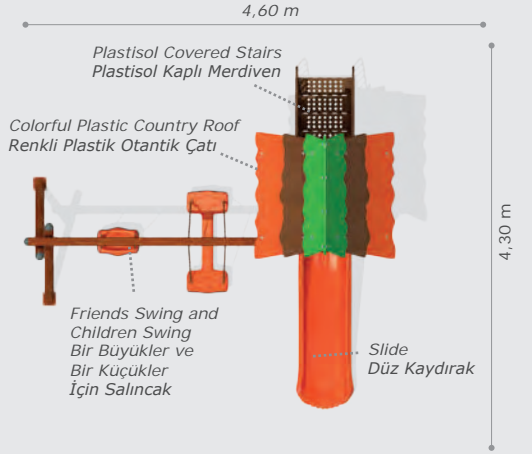

Mbr-700

Technical Specifications / Teknik Özellikler

- Metal Pipe Profile | Plastisol | Polythene
  Metal Boru Profil | Plastisol | Polietilen
- Powder Coating Finish
  Elektrostatik Boya
- User Capacity: Up to 6 Children
  Kullanıcı Sayısı: Maximum 6 Kişi
- Safety Zone: 6,10x5,80 m
  Güvenlik Alanı
- Use Zone: 4,60x4,30 m
  Oturum Alanı
- Height: 3,85 m
  Yükseklik

Activities / Aktiviteler

- Colorful plastic country roof
  Renkli plastik otantik çatı
- Plastisol covered platform
  Plastisol kaplı platform
- Polythene slide
  Polietilen düz kaydırak (h:1000 mm)
- Friends swing and children swing
  Bir arkadaş ve bir küçükler için salıncak
- Metal handrail
  Metal korkuluk
- Polythene handrail
  Polietilen korkuluk
- Plastisol covered stairs
  Plastisol kaplı merdiven

Mbr-701

Technical Specifications / Teknik Özellikler

- Metal Pipe Profile | Plastisol | Polythene
  Metal Boru Profil | Plastisol | Polietilen
- Powder Coating
  Elektrostatik Boya
- User Capacity: Up to 7 Children
  Kullanıcı Sayısı: Maximum 7 Kişi
- Safety Zone: 7,25x7,70 m
  Güvenlik Alanı
- Use Zone: 5,75x6,20 m
  Oturum Alanı
- Height: 4,00 m
  Yükseklik

Activities / Aktiviteler

- Colorful plastic country roof
  Renkli plastik otantik çatı
- Plastisol covered platform
  Plastisol kaplı platform
- Spiral slide
  Helezon kaydırak (h:1500 mm)
- Adults swing and children swing
  Bir büyükler ve bir küçükler için salıncak
- Metal handrail
  Metal korkuluk
- Polythene handrail
  Polietilen korkuluk
- Tube slide
  Tüp kaydırak (h:1500 mm)
- Plastisol covered stairs
  Plastisol kaplı merdiven