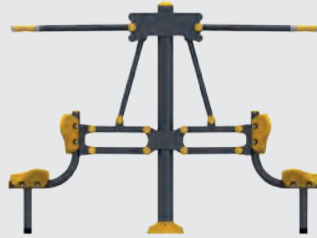

Mfs-010

Technical Specifications /
Teknik Özellikler

- Sheet Metal Dkp Sac | Polythene Polietilen
- Tube Profile Frame Boru Profil Ayaklar
- Powder Coating Elektrostatik Boya
- User Capacity: 2
- Kullanıcı Sayısı: 2
- Muscles Training: Triceps and Back Muscles
- Çalıştırdığı Kaslar: Kol ve Sirt Kasları

Dimensions / Boyutlar

- w: 220 cm
- h: 165 cm
- d: 70 cm

Mfs-010 / Pull-Down Body Building Equipment

Vücut Geliştirme Aleti

آلة السحب لكمال الاجسام لتقوية الظهر

Ergonomik tasarımı aynı anda iki kullanıcının çalışmasını sağlayacak şekildedir. Vücut geliştirme aleti her kullanıcı için oturak, sırtlık ve hareketli tutunma kollarından oluşmaktadır.

Ergonomic design enables two users to exercise simultaneously. The product consists of sitting plates, back support and movable handle bars for each user.

Kullanım Şekli Usage

Oturuğa dik bir şekilde oturun ve tutunma çubuklarından tutunun. Tutunma çubuklarını ileriye doğru itip bırakın.

Sit on the seat. Hold the handles. Pull and leave the handles.

Fonksiyonları Functions

Düzenli kullanım sonucunda yapılan hareket ile kaslara daha fazla oksijen ulaştığı için kol ve sırt kasları güçlenmiş olur.

Aim of this product is to develop arm and back muscles by providing oxygen to muscles after routine usage.