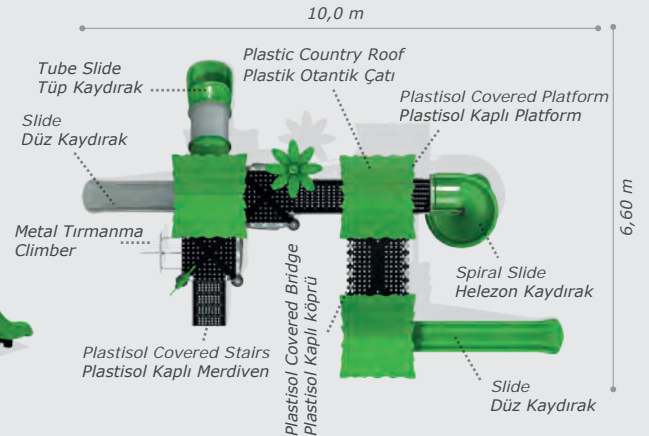

Mds-418

Technical Specifications / Teknik Özellikler

- Metal Pipe Profile / Polythene
  Metal Boru Profil / Polietilen
- Plastisol Covered Platform
  Plastisol Kaplı Platform
- Powder Coating
  Elektrostatik Boya
- User Capacity: Up to 13 Children
  Kullanıcı Sayısı: Maximum 13 Kişi
- Safety Zone: 10,20x8,10 m
  Güvenlik Alanı
- Use Zone: 8,70x6,60 m
  Oturum Alanı
- Height: 5,00 m
  Yükseklik

Activities / Aktiviteler

- Plastisol covered platform
  Plastisol kaplı platform
- Colorful metal handrail
  Renkli metal korkuluk
- Polythene handrail
  Polietilen korkuluk
- Polythene wooden shaped roof
  Polietilen ahşap formlu çatı
- Monkey bar
  Komando geçiş
- Polythene spiral slide
  Polietilen helezon kaydırak (h:2000 mm)
- Polythene slide
  Polietilen düz kaydırak (h:1000 mm)
- Polythene tube slide
  Polietilen tüp kaydırak (h:1000 mm)

Mds-419

Technical Specifications / Teknik Özellikler

- Metal Pipe Profile / Polythene
  Metal Boru Profil / Polietilen
- Plastisol Covered Platform
  Plastisol Kaplı Platform
- Powder Coating
  Elektrostatik Boya
- User Capacity: Up to 15 Children
  Kullanıcı Sayısı: Maximum 15 Kişi
- Safety Zone: 11,50x8,10 m
  Güvenlik Alanı
- Use Zone: 10,00x6,60 m
  Oturum Alanı
- Height: 5,00 m
  Yükseklik

Activities / Aktiviteler

- Plastisol covered platform
  Plastisol kaplı platform
- Polythene spiral slide
  Polietilen helezon kaydırak (h:2000 mm)
- Polythene slide
  Polietilen düz kaydırak (h:2000 mm)
- Polythene slide
  Polietilen düz kaydırak (h:1000 mm)
- Polythene tube slide
  Polietilen tüp kaydırak (h:1000 mm)
- Plastisol covered stairs
  Plastisol kaplı merdiven
- Plastic country roof
  Plastik otantik çatı
- Metal climber
  Metal tırmanma
- Colorful metal handrail
  Renkli metal korkuluk
- Polythene handrail
  Polietilen korkuluk
- Plastisol covered bridge
  Plastisol kaplı köprü