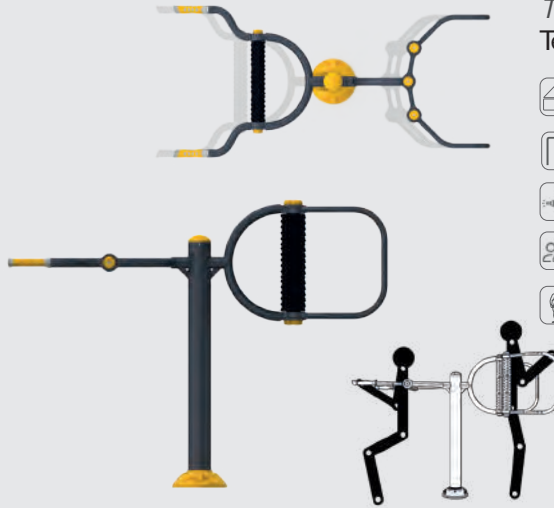

Mfs-008

Technical Specifications / Teknik Özellikler

Sheet Metal | Polythene
Dkp Sac | Polietilen

Tube Profile Frame
Boru Profil Ayaklar

Powder Coating
Elektrostatik Boya

User Capacity: 2
Kullanıcı Sayısı: 2

Muscles Training: Lumbar and Back
Muscles

Çalıştırdığı Kaslar: Bel ve Sirt
Kasları

Dimensions / Boyutlar

w: 185 cm h: 140 cm

d: 90 cm

Mfs-008 / Massage Equipment Masaj Aleti

اللة التدليك

İki kişinin aynı anda çalışma yapmasını sağlayacak şekilde ergonomik olarak tasarlanmıştır. Sirt ve bel masajı yapma işlevi olan iki ayrı ünite bulunmaktadır.

Ergonomic design enables two users to exercise simultaneously. There are two different units that have function of back and lumbar massage.

Kullanım Şekli Usage

Sirt masajı için tutunma kısmından kollarınızı geçirin.

Döner masaj lastiklerine sırtınızı yaslayın ve iki yana hareketle lastiklerdeki kabartmaların sirta masaj yapmasını sağlayın.

Bel masajı için belinizi masaj lastiğine yaslayın. Tutunma çubuklarından destek alarak yukarı aşağı hareketle lastiklerdeki kabartmaların bele masaj yapmasını sağlayın.

For back massage, pass your arms through holding area, lean your back to massage rubber and after that, embossing over rubber roll provide massage for back by moving right and left direction. For lumbar massage, lean your lumbar to massage rubber and move upward and downward by getting support from holding bars.

Fonksiyonları Functions

Masaj yapılan bölgelerde kan dolaşımı düzenlenerek kasların gevşemesi sağlanmış olur.

Muscles are relaxed by regulating blood circulation in regions where massage is applied.