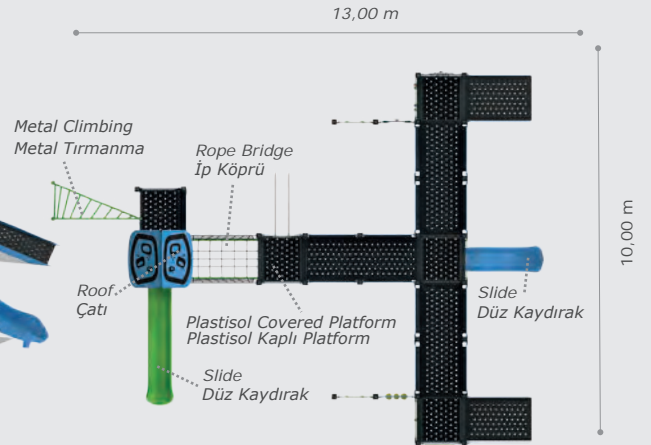

Mdk-705

Technical Specifications / Teknik Özellikler

- HDPE | HPL | Plywood
  HDPE | HPL | Su Kontrastı
- Metal Pipe Profile | Steel Wire Rope
  Metal Boru Profil | Çelik Destekli İp
- Plastisol Covered Platform
  Plastisol Kaplı Platform
- Polythene | Powder Coating Finish
  Polietilen | Elektrostatik Boyalı
- User Capacity: Up to 8 Children
  Kullanıcı Sayısı: Maximum 8 Kişi
- Safety Zone: 10,00x7,50 m
  Güvenlik Alanı
- Use Zone: 8,50x6,00 m
  Oturma Alanı
- Height: 4,00 m
  Yükseklik

Activities / Aktiviteler

- Plastisol covered platform
  Plastisol kaplı platform
- Rope climbing
  İp tırmanma
- Rope bridge
  İp köprü
- Metal climbing
  Metal tırmanma
- Slide
  Düz kaydırak (h:2000 mm)
- Stainless hand slide
  Paslanmaz el kaydırak
- Roof
  Çatı

Mdk-706

Technical Specifications / Teknik Özellikler

- HDPE | HPL | Plywood
  HDPE | HPL | Su Kontrastı
- Metal Pipe Profile | Steel Wire Rope
  Metal Boru Profil | Çelik Destekli İp
- Plastisol Covered Platform
  Plastisol Kaplı Platform
- Polythene | Powder Coating Finish
  Polietilen | Elektrostatik Boyalı
- User Capacity: Up to 8 Children
  Kullanıcı Sayısı: Maximum 8 Kişi
- Safety Zone: 14,50x11,50 m
  Güvenlik Alanı
- Use Zone: 13,00x10,00 m
  Oturma Alanı
- Height: 4,00 m
  Yükseklik

Activities / Aktiviteler

- Plastisol covered platform
  Plastisol kaplı platform
- Rope climbing
  İp tırmanma
- Rope bridge
  İp köprü
- Metal climbing
  Metal tırmanma
- Slide
  Düz kaydırak (h:2000 mm)
- Roof
  Çatı
- Game panels
  Oyun panelleri