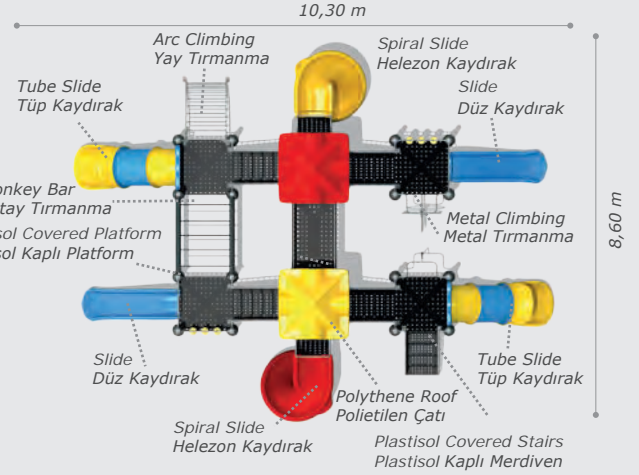

Mds-107

Technical Specifications / Teknik Özellikler

- Metal Pipe Profile / Polythene Metal Boru Profil / Polietilen
- Plastisol Covered Platform Plastisol Kaplı Platform
- Powder Coating Elektrostatik Boya
- User Capacity: Up to 18 Children Kullanıcı Sayısı: Maximum 18 Kişi
- Safety Zone: 9,70x9,60 m Güvenlik Alanı
- Use Zone: 8,20x8,10 m Oturum Alanı
- Height: 4,40 m Yükseklik

Activities / Aktiviteler

- Plastisol covered platform Plastisol kaplı platform
- Polythene roof Polietilen çatı
- Tic-tac-toe panel Oxo oyun panosu
- Plastisol covered stairs Plastisol kaplı merdiven
- Bridge Köprü geçiş
- Arc climbing Yay tırmanma
- Colorful metal handrail Renkli metal korkuluk
- Soldier monkey bar Komando yatay tırmanma
- Polythene slide Polietilen düz kaydırak (h:1000 mm)
- Polythene tube slide Polietilen tüp kaydırak (h:1000 mm)
- Polythene slide Polietilen düz kaydırak (h:2000 mm)
- Polythene spiral slide Polietilen helezon kaydırak (h:2000 mm)

Mds-108

Technical Specifications / Teknik Özellikler

- Metal Pipe Profile / Polythene Metal Boru Profil / Polietilen
- Plastisol Covered Platform Plastisol Kaplı Platform
- Powder Coating Elektrostatik Boya
- User Capacity: Up to 26 Children Kullanıcı Sayısı: Maximum 26 Kişi
- Safety Zone: 10,10x11,80 m Güvenlik Alanı
- Use Zone: 8,60x10,30 m Oturum Alanı
- Height: 4,40 m Yükseklik

Activities / Aktiviteler