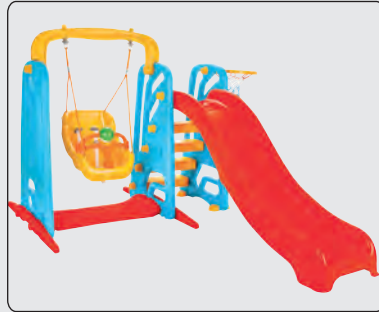

Dimensions/Boyutlar

✚w: 207 cm ✚d: 177 cm ✚h: 131 cm

Age Range/ Yaş Aralığı

👶 36 Month/Ay

Mpo-009

Dinosaur Teeterboard /
Dino Tahterevalli
لعبة التوازن لشكل الديناصور