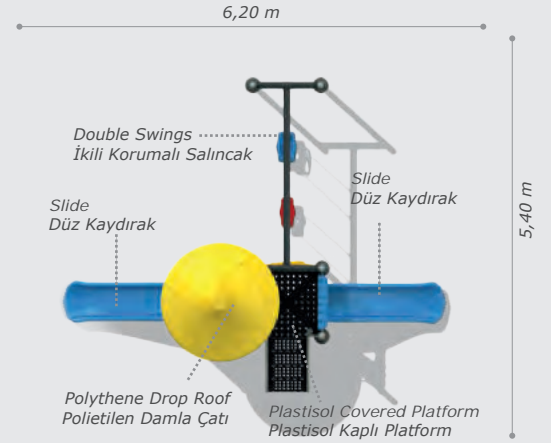

Mds-405

Technical Specifications / Teknik Özellikler

Metal Pipe Profile / Polythene
Metal Boru Profil / Polietilen

Plastisol Covered Platform
Plastisol Kaplı Platform

Powder Coating
Elektrostatik Boya

User Capacity: Up to 7 Children
Kullanıcı Sayısı: Maximum 7 Kişi

Safety Zone: 6,90x7,70 m
Güvenlik Alanı

Use Zone: 5,40x6,20 m
Oturum Alanı

Height: 3,80 m
Yükseklik

Activities / Aktiviteler

- Plastisol covered platform
  Plastisol kaplı platform
- Plastisol covered stairs
  Plastisol kaplı merdiven
- Polythene drop roof
  Polietilen damla çatı
- Polythene handrail
  Polietilen korkuluk
- Colorful metal handrail
  Renkli metal korkuluk
- Polythene slide
  Polietilen düz kaydırak (h:1000 mm)
- Adults swing and children swing
  Bir büyükler ve bir küçükler için salıncak

Mds-406

Technical Specifications / Teknik Özellikler

Metal Pipe Profile / Polythene
Metal Boru Profil / Polietilen

Plastisol Covered Platform
Plastisol Kaplı Platform

Powder Coating
Elektrostatik Boya

User Capacity: Up to 9 Children
Kullanıcı Sayısı: Maximum 9 Kişi

Safety Zone: 6,90x8,90 m
Güvenlik Alanı

Use Zone: 5,40x7,40 m
Oturum Alanı

Height: 3,80 m
Yükseklik

Activities / Aktiviteler

- Plastisol covered platform
  Plastisol kaplı platform
- Polythene handrail
  Polietilen korkuluk
- Plastisol covered stairs
  Plastisol kaplı merdiven
- Arc climber
  Yay tırmanma
- Polythene drop roof
  Polietilen damla çatı
- Adults swing and children swing
  Bir büyükler ve bir küçükler için salıncak
- Polythene tube tunnel
  Polietilen tüp geçiş
- Polythene slide
  Polietilen düz kaydırak (h:1000 mm)
- Colorful metal handrail
  Renkli metal korkuluk