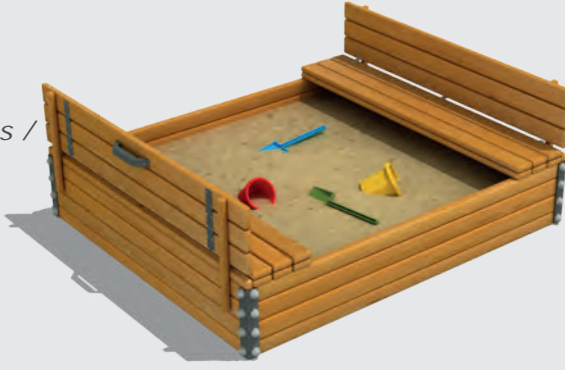

Dimensions / Boyutlar

-  Use Zone: 185x150 cm **Mae-093a**
Oturum Alanı 220x170 cm **Mae-093b**
-  Height: 65 cm **Mae-093a**
Yükseklik 290 cm **Mae-093b**

Mae-093a

Mae-093b

Mae-095

Technical Specifications / Teknik Özellikler