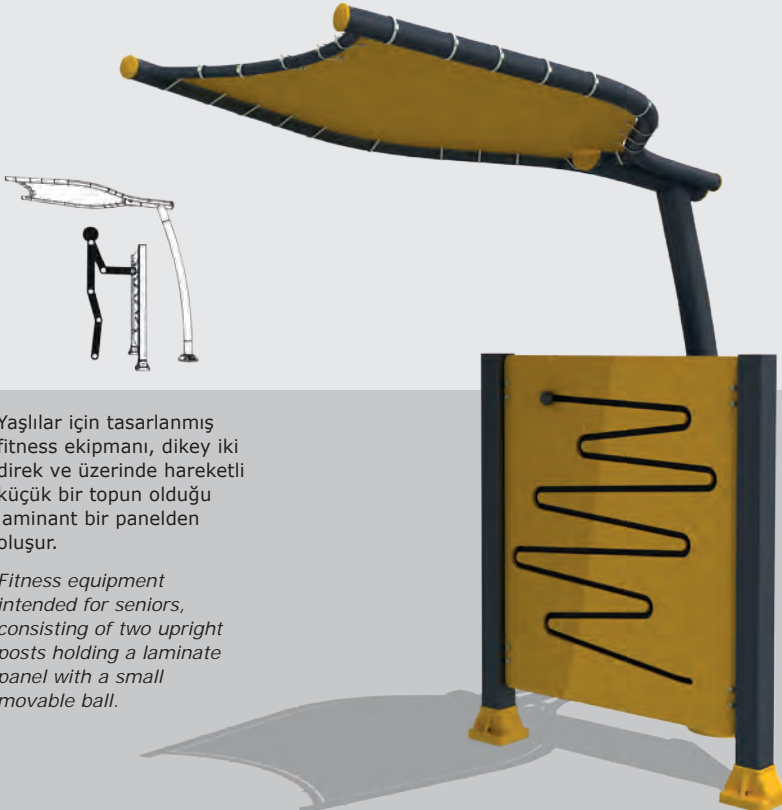

Yaşlılar için tasarlanmış fitness ekipmanı, dikey iki direk ve üzerinde hareketli küçük bir topun olduğu laminant bir panelden oluşur.

Fitness equipment intended for seniors, consisting of two upright posts holding a laminate panel with a small movable ball.

Technical Specifications / Teknik Özellikler

- Sheet Metal Dkp Sac
- Metal Box Profile Metal Kutu Profil
- Metal Pipe Profile Metal Boru Profil
- Powder Coating Elektrostatik Boya
- User Capacity: 1 Kullanıcı Sayısı: 1
- Muscles Training: Elbow and Shoulder Muscles Çalıştırdığı Kaslar: Omuz ve Dirsek Kasları

Dimensions / Boyutlar

- w: 240 cm
- h: 220 cm
- d: 130 cm

Kullanım Şekli Usage

Kullanıcı Hareketli topu panel üzerindeki kanalda hareket ettirilerek egzersiz yapar.

Usage

User can exercise by moving the ball on the panel.

Fonksiyonları Functions

Düzenli kullanım sonucu omuz ve dirsek kasları geliştirilir.

Aim of this product is to develop elbow and shoulder muscles.