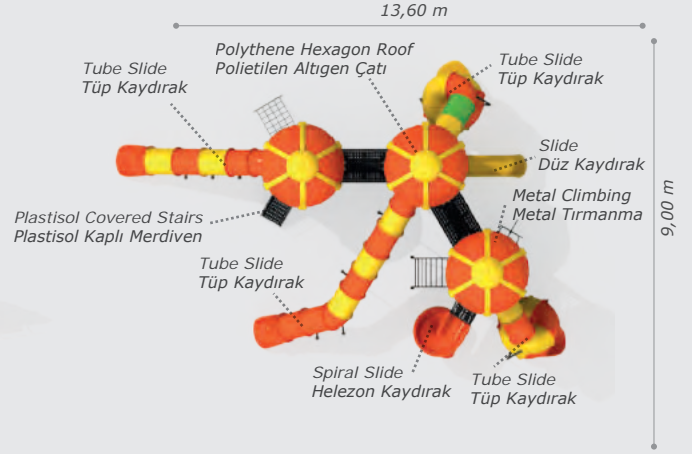

Mds-432

Technical Specifications / Teknik Özellikler

- Metal Pipe Profile / Polythene
  Metal Boru Profil / Polietilen
- Plastisol Covered Platform
  Plastisol Kaplı Platform
- Powder Coating
  Elektrostatik Boya
- User Capacity: Up to 25 Children
  Kullanıcı Sayısı: Maximum 25 Kişi
- Safety Zone: 15,10x10,50 m
  Güvenlik Alanı
- Use Zone: 13,60x9,00 m
  Oturum Alanı
- Height: 7,60 m
  Yükseklik

Activities / Aktiviteler

- Plastisol covered platform
  Plastisol kaplı platform
- Plastisol covered stairs
  Plastisol kaplı merdiven
- Tic-Tac-Toe panel
  Oxo Oyun paneli
- Polythene hexagon roof
  Polietilen altıgen çatı
- Colorful metal handrail
  Renkli metal korkuluk
- Polythene slide
  Polietilen kaydırak (h:1000 mm)
- Tube slide
  Tüp kaydırak (h:4500 mm)
- Spiral slide
  Helezon kaydırak (h:2000 mm)
- Polythene handrail
  Polietilen korkuluk
- Metal climbing
  Metal tırmanma
- Rope climbing
  İp tırmanma
- Tube slide
  Tüp kaydırak (h:2500 mm)

Mds-433

Technical Specifications / Teknik Özellikler

- Metal Pipe Profile / Polythene
  Metal Boru Profil / Polietilen
- Plastisol Covered Platform
  Plastisol Kaplı Platform
- Powder Coating
  Elektrostatik Boya
- User Capacity: Up to 35 Children
  Kullanıcı Sayısı: Maximum 35 Kişi
- Safety Zone: 19,25x9,50 m
  Güvenlik Alanı
- Use Zone: 17,75x8,00 m
  Oturum Alanı
- Height: 7,60 m
  Yükseklik

Activities / Aktiviteler