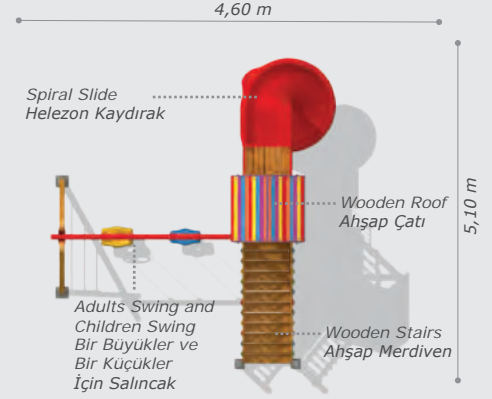

Mas-103

Technical Specifications / Teknik  zellikler

- Impregnated Pine
  1. Sınıf  am Emprenyeli
- Polythene | Metal Pipe Profile | Sheet Metal
  Polietilen | Metal Boru Profil | Dk Sac
- Powder Coating | Outdoor Coating
  Elektrostatik Boya | Dış Mekan Ahşap Boya
- Height: 4.10 m
  Y seklik
- User Capacity: Up to 12 Children
  Kullanıcı Sayısı: Maximum 12 Kiři
- Safety Zone: 6,10x6,60 m
  G venlik Alanı
- Use Zone: 4,60x5,10 m
  Oturum Alanı

Activities / Aktiviteler

- Wooden platform
  Ahşap platform
- Polythene spiral slide
  Polietilen helezon kaydırak (h:2000 mm)
- Colorful polythene handrail
  Renkli polietilen korkuluk
- Wooden V shaped roof
  Ahşap renkli V çatı
- Adults swing and children swing
  Bir b y kler ve bir k c kler i in salıncak
- Wooden playhouse
  Ahşap oyun evi

Mas-104

Technical Specifications Teknik  zellikler

- Impregnated Pine
  1. Sınıf  am Emprenyeli
- Polythene | Metal Pipe Profile | Sheet Metal
  Polietilen | Metal Boru Profil | Dk Sac
- Powder Coating | Outdoor Coating
  Elektrostatik Boya | Dış Mekan Ahşap Boya
- Height: 4,10 m
  Y seklik
- User Capacity: Up to 18 Children
  Kullanıcı Sayısı: Maximum 18 Kiři
- Safety Zone: 7,20x9,10 m
  G venlik Alanı
- Use Zone: 5,70x7,60 m
  Oturum Alanı

Activities / Aktiviteler

- Wooden platform
  Ahşap platform
- Colorful polythene handrail
  Renkli polietilen korkuluk
- Polythene spiral slide
  Polietilen helezon kaydırak (h:2000 mm)
- Polythene slide
  Polietilen d z kaydırak (h:1500 mm)
- Climbing ramp
  Tirmanma rampası
- Wooden V shaped roof
  Ahşap renkli V  atı