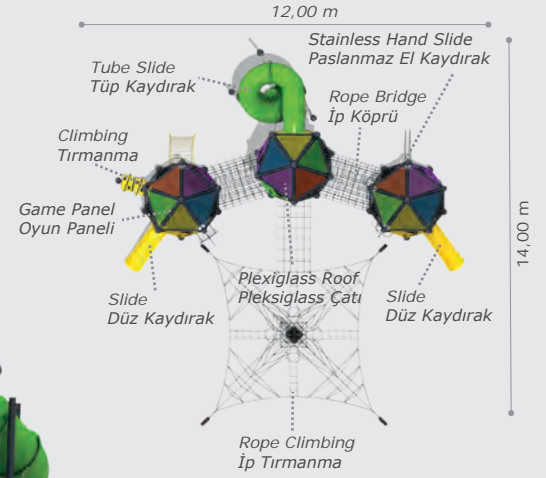

Mbd-512

Technical Specifications / Teknik Özellikler

HDPE | HPL | Plywood	User Capacity: Up to 50 Children
HDPE | HPL | Su Kontrastı	Kullanıcı Sayısı: Maximum 50 Kişi
Metal Pipe Profile	Safety Zone: 14,50x15,50 m
Metal Boru Profil	Güvenlik Alanı
Plastisol Covered Platform	Use Zone: 12,00x14,00 m
Plastisol Kaplı Platform	Oturum Alanı
Polythene | Plexiglass	
Poliyeten | Pleksiglass	
Steel Wire Rope	
Çelik Destekli İp	
Powder Coating Finish	
Elektrostatik Boyalı	
Height: 6,00 m	
Yükseklik	

- Tube slide
  Tüp kaydırak (h:4000 mm)
- Slide
  Düz kaydırak (h:1000 mm)
- Rope bridge
  İp köprü