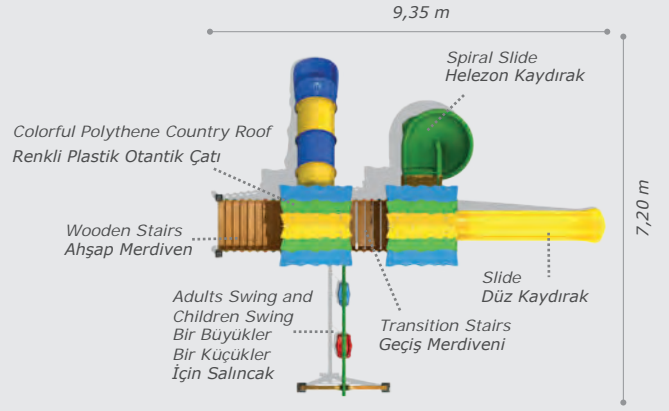

Mas-107

Technical Specifications / Teknik Özellikler

- Impregnated Pine
  1. Sınıf Çam Emprenyeli
- Polythene | Metal Pipe Profile | Sheet Metal
  Polietilen | Metal Boru Profil | Dkp Sac
- Powder Coating | Outdoor Coating
  Elektrostatik Boya | Dış Mekan Ahşap Boya
- Height: 4,80 m
  Yükseklik
- User Capacity: Up to 10 Children
  Kullanıcı Sayısı: Maximum 10 Kişi
- Safety Zone: 8,70x9,85 m
  Güvenlik Alanı
- Use Zone: 7,20x8,35 m
  Oturum Alanı

Activities / Aktiviteler

- Wooden platform
  Ahşap platform
- Polythene tube slide
  Polietilen tüp kaydırak (h:1500mm)
- Polythene slide
  Polietilen düz kaydırak (h:2000 mm)
- Polythene spiral slide
  Polietilen helezon kaydırak (h:2000 mm)
- Colorful polythene country roof
  Renkli plastik otantik çatı
- Adults swing and children swing
  Bir büyüklük ve bir küçükler için salıncak
- Colorful polythene handrail
  Polietilen renkli korkuluk

Mas-110

Technical Specifications / Teknik Özellikler

- Impregnated Pine
  1. Sınıf Çam Emprenyeli
- Polythene | Metal Pipe Profile | Sheet Metal
  Polietilen | Metal Boru Profil | Dkp Sac
- Powder Coating | Outdoor Coating
  Elektrostatik Boya | Dış Mekan Ahşap Boya
- Height: 4,80 m
  Yükseklik
- User Capacity: Up to 14 Children
  Kullanıcı Sayısı: Maximum 14 Kişi
- Safety Zone: 10,00x9,90 m
  Güvenlik Alanı
- Use Zone: 8,50x8,40 m
  Oturum Alanı

Activities / Aktiviteler