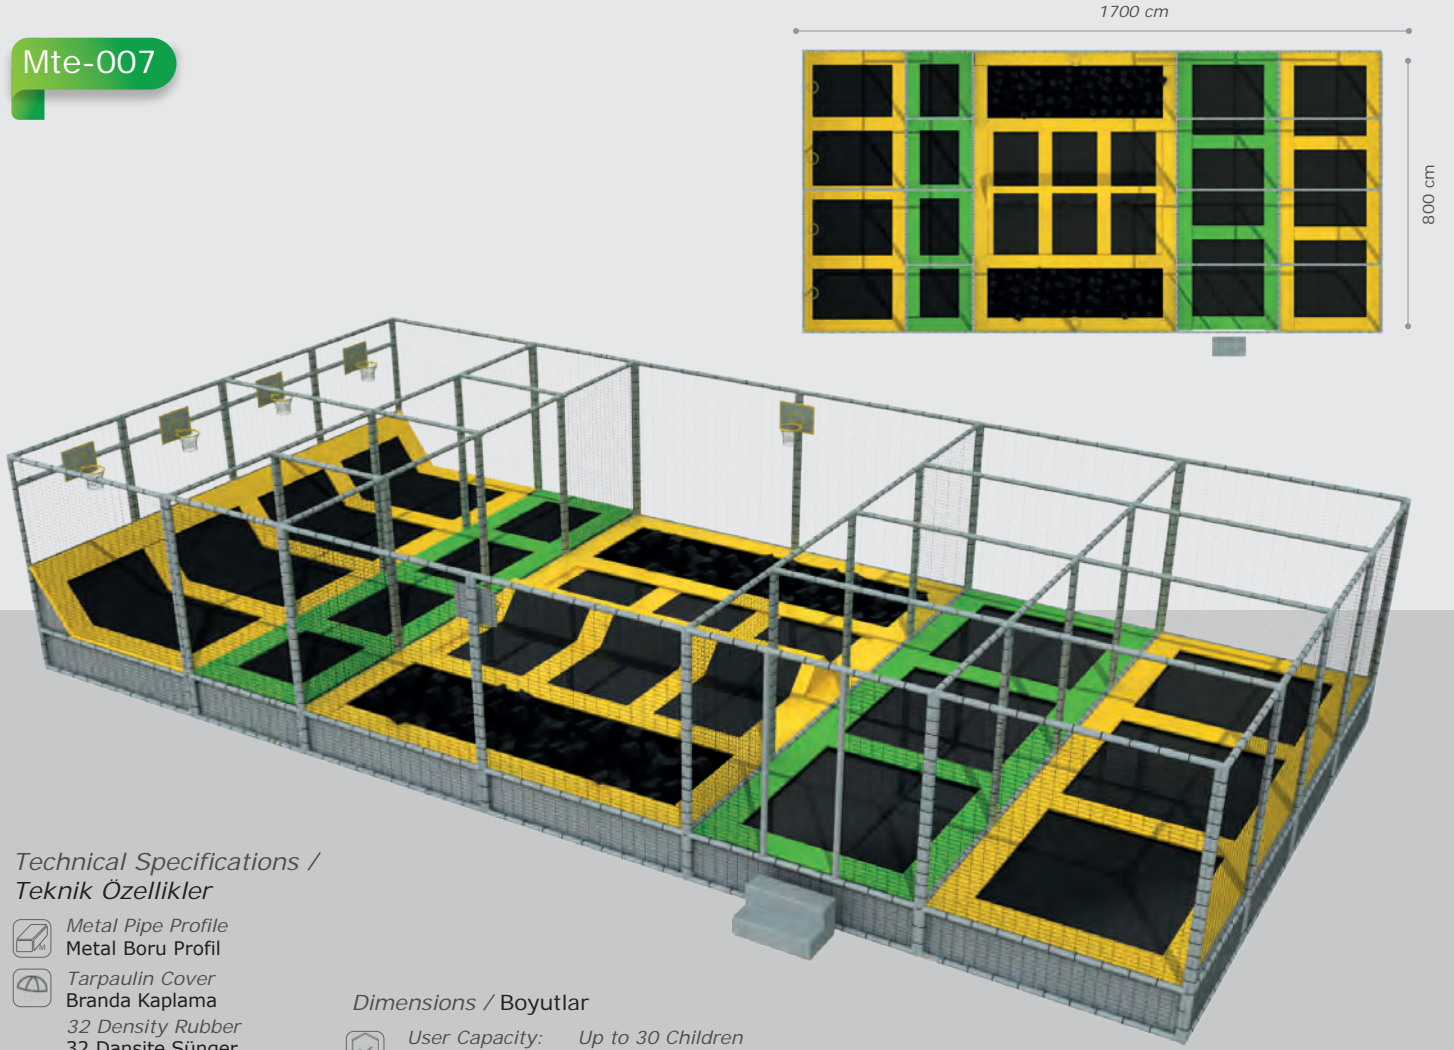

Mte-007

Technical Specifications / Teknik Özellikler

- Metal Pipe Profile
  Metal Boru Profil
- Tarpaulin Cover
  Branda Kaplama
  32 Density Rubber
  32 Dansite Sünger
- Powder Coating Finish
  Elektrostatik Boya

Dimensions / Boyutlar

- User Capacity: Up to 30 Children
  Kullanıcı Sayısı: Maximum 30 Kişi
- Use Zone: 1700X800 cm
  Oturma Alanı
- Height: 330 cm
  Yükseklik

Activities / Aktiviteler

- 22 pcs trampoline
  22 adet trambolin