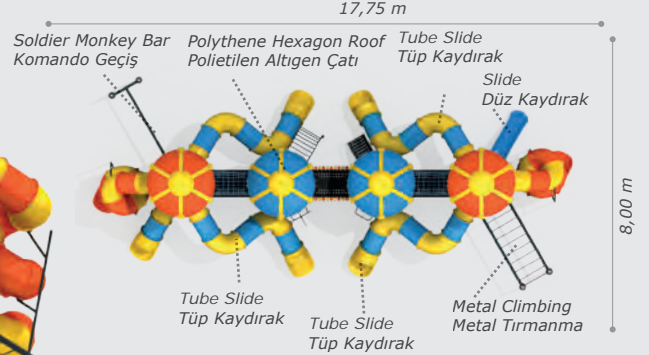

Mds-432

Technical Specifications / Teknik Özellikler

- Metal Pipe Profile / Polythene
  Metal Boru Profil / Polietilen
- Plastisol Covered Platform
  Plastisol Kaplı Platform
- Powder Coating
  Elektrostatik Boya
- User Capacity: Up to 25 Children
  Kullanıcı Sayısı: Maximum 25 Kişi
- Safety Zone: 15,10x10,50 m
  Güvenlik Alanı
- Use Zone: 13,60x9,00 m
  Oturum Alanı
- Height: 7,60 m
  Yükseklik

Activities / Aktiviteler

- Plastisol covered platform
  Plastisol kaplı platform
- Plastisol covered stairs
  Plastisol kaplı merdiven
- Tic-Tac-Toe panel
  Oxo Oyun paneli
- Polythene hexagon roof
  Polietilen altıgen çatı
- Colorful metal handrail
  Renkli metal korkuluk
- Polythene slide
  Polietilen kaydırak (h:1000 mm)
- Tube slide
  Tüp kaydırak (h:4500 mm)
- Spiral slide
  Helezon kaydırak (h:2000 mm)
- Polythene handrail
  Polietilen korkuluk
- Metal climbing
  Metal tırmanma
- Rope climbing
  İp tırmanma
- Tube slide
  Tüp kaydırak (h:2500 mm)

Mds-433

Technical Specifications / Teknik Özellikler

- Metal Pipe Profile / Polythene
  Metal Boru Profil / Polietilen
- Plastisol Covered Platform
  Plastisol Kaplı Platform
- Powder Coating
  Elektrostatik Boya
- User Capacity: Up to 35 Children
  Kullanıcı Sayısı: Maximum 35 Kişi
- Safety Zone: 19,25x9,50 m
  Güvenlik Alanı
- Use Zone: 17,75x8,00 m
  Oturum Alanı
- Height: 7,60 m
  Yükseklik

Activities / Aktiviteler