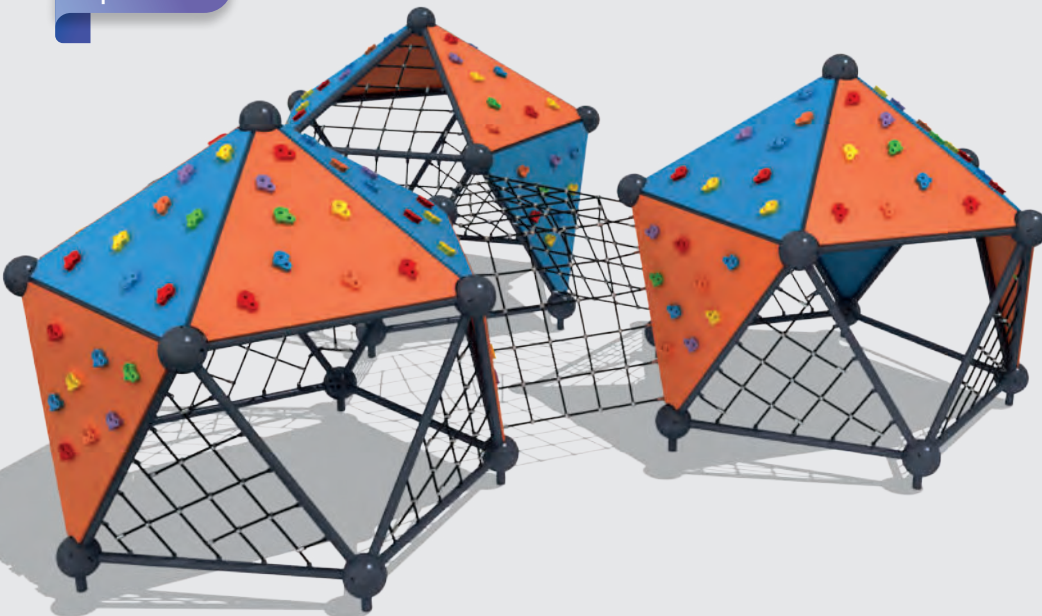

Dimensions / Boyutlar

-  Safety Zone: 1090x660 cm
Güvenlik Alanı
-  Use Zone: 940x510 cm
Oturum Alanı
-  User Capacity: Up to 10 Children
Kullanıcı Sayısı: Maximum 10 Kişi
-  Height: 275 cm
Yükseklik

Mip-125