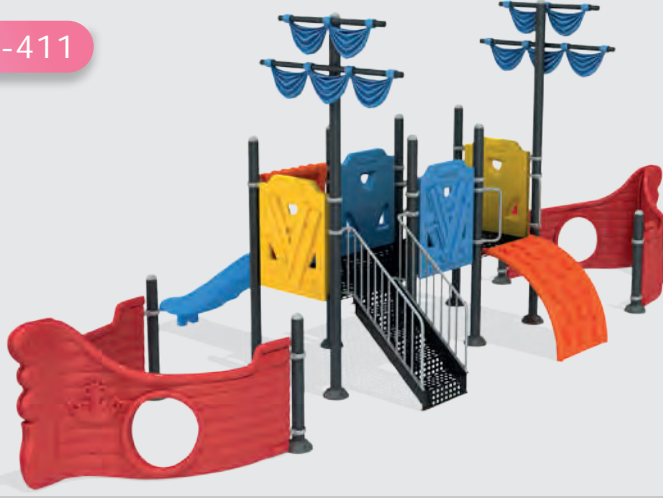

Mds-411

Technical Specifications / Teknik Özellikler

- Metal Pipe Profile / Polythene
  Metal Boru Profil / Polietilen
- Plastisol Covered Platform
  Plastisol Kaplı Platform
- Powder Coating
  Elektrostatik Boya
- User Capacity: Up to 11 Children
  Kullanıcı Sayısı: Maximum 11 Kişi
- Safety Zone: 11,50x5,80 m
  Güvenlik Alanı
- Use Zone: 10,0x4,30 m
  Oturum Alanı
- Height: 3,60 m
  Yükseklik

Activities / Aktiviteler

- Polythene ship shaped body
  Polietilen gemi formlu gövde
- Plastisol covered platform
  Plastisol kaplı platform
- Plastisol covered stairs
  Plastisol kaplı merdiven
- Polythene arc climber
  Polietilen yay tırmanma
- Colorful metal handrail
  Renkli metal korkuluk
- Polythene handrail
  Polietilen korkuluk
- Polythene slide
  Polietilen kaydırak (h:1000 mm)

Mds-412

Technical Specifications / Teknik Özellikler

- Metal Pipe Profile / Polythene
  Metal Boru Profil / Polietilen
- Plastisol Covered Platform
  Plastisol Kaplı Platform
- Powder Coating
  Elektrostatik Boya
- User Capacity: Up to 11 Children
  Kullanıcı Sayısı: Maximum 11 Kişi
- Safety Zone: 9,80x6,70 m
  Güvenlik Alanı
- Use Zone: 8,30x5,20 m
  Oturum Alanı
- Height: 5,10 m
  Yükseklik

Activities / Aktiviteler

- Polythene ship shaped body
  Polietilen gemi formlu gövde
- Polythene castle roof
  Polietilen kale çatı
- Colorful metal handrail
  Renkli metal korkuluk
- Plastisol covered platform
  Plastisol kaplı platform
- Polythene spiral slide
  Polietilen helezon kaydırak (h:2000 mm)
- Polythene slide
  Polietilen düz kaydırak (h:1000 mm)
- Plastisol covered stairs
  Plastisol kaplı merdiven
- Polythene handrail
  Polietilen korkuluk