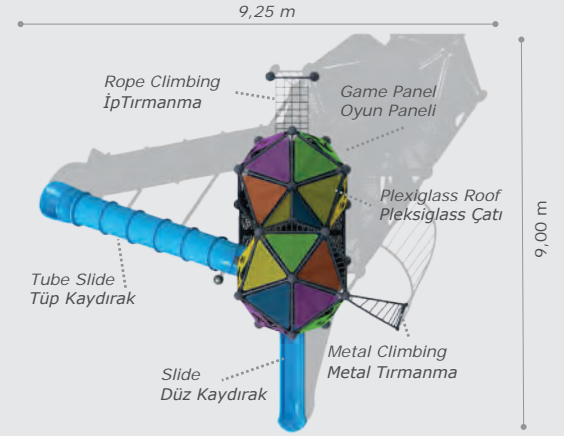

- Spiral slide
Helezon kaydırak (h:2000 mm)
- Rope bridge
İp köprü
- Stainless hand slide
Paslanmaz el kaydıracağı
- Metal climbing
Metal tırmanma

Mbd-507

Technical Specifications / Teknik Özellikler

 HDPE		HPL		Plywood	 User Capacity:	Up to 25 Children
 HDPE		HPL		Su Kontransı	 Kullanıcı Sayısı:	Maximum 25 Kişi
 Metal Pipe Profile					 Safety Zone:	13,75x11,65 m
 Metal Boru Profil					 Güvenlik Alanı	
 Plastisol Covered Platform					 Use Zone:	12,25x10,15 m
 Plastisol Kaplı Platform					 Oturum Alanı	
 Polythene		Plexiglass			 Height:	6,00 m
 Polietilen		Pleksiglass			 Yükseklik	
 Steel Wire Rope					 Powder Coating Finish	Elektrostatik Boyalı
 Çelik Destekli İp						

- Slide
Düz kaydırak (h:1000/h:2000 mm)
- Tube slide
Tüp kaydırak (h:4000 mm)
- Rope bridge
İp köprü
- Plexiglass roof
Pleksiglass çatı
- Game panels
Oyun panelleri
- Stainless hand slide
Paslanmaz el kaydıracağı

Activities / Aktiviteler

- Plastisol covered platform
Plastisol kaplı platform
- Climbing
Tırmanma
- Rope climbing
İp tırmanma

Mbd-508

Technical Specifications / Teknik Özellikler

 HDPE	 HPL	 Plywood	 Plastisol Covered Platform	 Plexiglass
 HDPE	 HPL	 Su Kontrastı	 Plastisol Kaplı Platform	 Plexiglass
 Metal Pipe Profile	 Steel Wire Rope	 Çelik Destekli İp		
 Polythene	 Powder Coating Finish	 Elektrostatik Boyalı		
 User Capacity:	Up to 25 Children			
 Kullanıcı Sayısı:	Maximum 25 Kişi			
 Safety Zone:	10,75x10,50 m			
 Güvenlik Alanı:				
 Use Zone:	9,25x9,00 m			
 Oturum Alanı:				
 Height:	6,00 m			
 Yükseklik:				