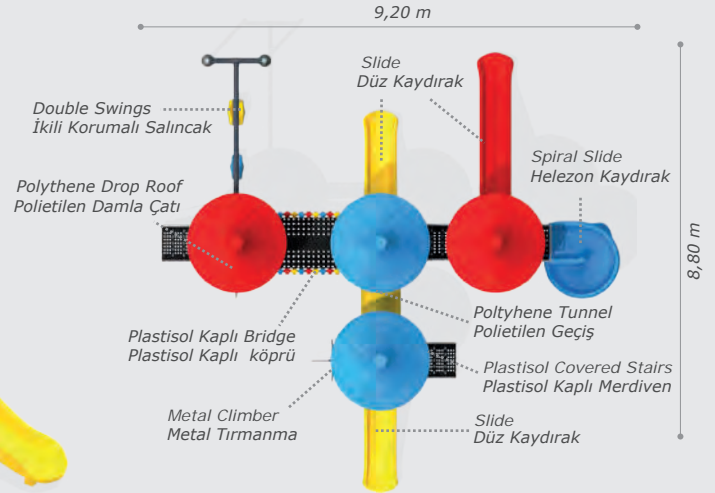

Mds-409

Technical Specifications / Teknik Özellikler

- Metal Pipe Profile / Polythene
  Metal Boru Profil / Polietilen
- Plastisol Covered Platform
  Plastisol Kaplı Platform
- Powder Coating
  Elektrostatik Boya
- User Capacity: Up to 19 Children
  Kullanıcı Sayısı: Maximum 19 Kişi
- Safety Zone: 10,70x10,30 m
  Güvenlik Alanı
- Use Zone: 9,20x8,80 m
  Oturma Alanı
- Height: 4,60 m
  Yükseklik

Activities / Aktiviteler

- Plastisol covered platform
  Plastisol kaplı platform
- Colorful metal handrail
  Renkli metal korkuluk
- Polythene covered stairs
  Plastisol kaplı merdiven
- Polythene handrail
  Polietilen korkuluk
- Polythene drop roof
  Polietilen damla çatı
- Metal climber
  Metal tırmanma
- Polythene spiral slide
  Polietilen helezon kaydırak (h:2000 mm)
- Polythene slide
  Polietilen düz kaydırak (h:1000 mm)
- Polythene slide
  Polietilen düz kaydırak (h:2000 mm)
- Polythene tunnel
  Polietilen geçiş

Mds-410

Technical Specifications / Teknik Özellikler

- Metal Pipe Profile / Polythene
  Metal Boru Profil / Polietilen
- Plastisol Covered Platform
  Plastisol Kaplı Platform
- Powder Coating
  Elektrostatik Boya
- User Capacity: Up to 8 Children
  Kullanıcı Sayısı: Maximum 8 Kişi
- Safety Zone: 10,40x4,80 m
  Güvenlik Alanı
- Use Zone: 8,90x3,30 m
  Oturma Alanı
- Height: 3,60 m
  Yükseklik

Activities / Aktiviteler

- Polythene ship shaped body
  Polietilen gemi formlu gövde
- Polythene covered platform
  Plastisol kaplı platform
- Plastisol covered stairs
  Plastisol kaplı merdiven
- Polythene arc climber
  Polietilen yay tırmanma
- Colorful metal handrail
  Renkli metal korkuluk
- Polythene handrail
  Polietilen korkuluk
- Polythene slide
  Polietilen düz kaydırak (h:1000 mm)