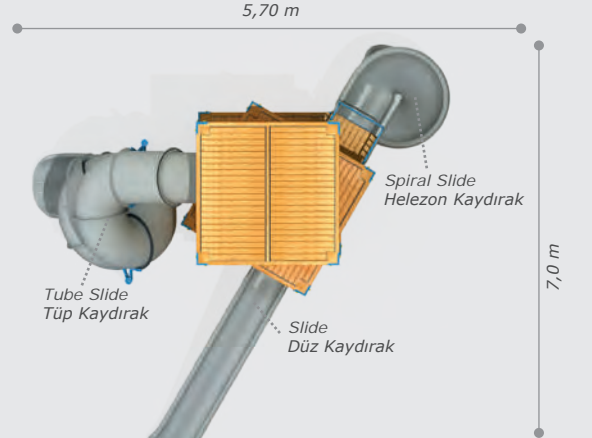

Mas-164

Technical Specifications / Teknik Özellikler

Impregnated Pine 1. Sınıf Çam Emprenyeli	Plaxiglass Pleksiglass
Polythene Polietilen	Metal Pipe Profile Metal Boru Profil
Powder Coating Elektrostatik Boya	Outdoor Coating Dış Mekan Ahşap Boya
Height: 3,90 m Yükseklik	
User Capacity: Kullanıcı Sayısı:	Up to 20 Children Maximum 20 Kişi
Safety Zone: Güvenlik Alanı	9,15x6,25 m
Use Zone: Oturum Alanı	7,65x4,75 m

Activities / Aktiviteler

- Round zeppelin shaped wooden structure
  Yuvarlak ahşap zeplin formu gövde
- Wooden platform
  Ahşap platform
- Polythene slide
  Polietilen düz kaydırak (h:1500 mm)
- Polythene spiral slide
  Polietilen helezon kaydırak (h:1500 mm)
- Tic-tac-toe-panel
  Oxo oyun paneli
- Plexi glass
  Pleksi cam
- Abacus
  Abaküs

Mas-166

Technical Specifications / Teknik Özellikler

Impregnated Pine 1. Sınıf Çam Emprenyeli	Plaxiglass Pleksiglass
Polythene Polietilen	Metal Pipe Profile Metal Boru Profil
Powder Coating Elektrostatik Boya	Outdoor Coating Dış Mekan Ahşap Boya
Height: 5,80 m Yükseklik	
User Capacity: Kullanıcı Sayısı:	Up to 30 Children Maximum 30 Kişi
Safety Zone: Güvenlik Alanı	8,50x7,20 m
Use Zone: Oturum Alanı	7,00x5,70 m

Activities / Aktiviteler

- Cube shaped wooden structure
  Ahşap küp formu gövde
- Rope climbing
  İpli tırmanma
- Spiral slide
  Helezon kaydırak
- Wooden bridge
  Ahşap köprü
- Tube slide
  Tüp kaydırak (h:4300 mm)
- Spiral slide
  Helezon kaydırak (h:2000 mm)
- Slide
  Düz kaydırak (h:2000 mm)