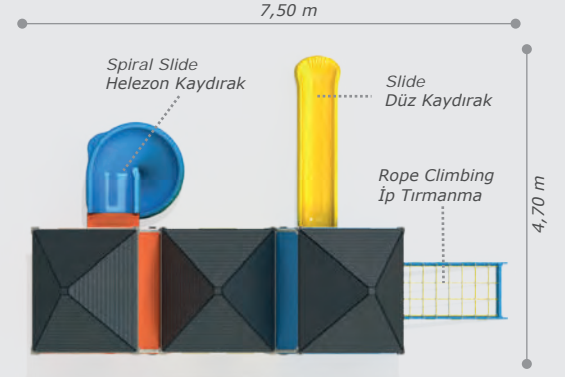

Mas-160

Technical Specifications / Teknik Özellikler

- Impregnated Pine | 1. Sınıf Çam Emprenyeli
- Steel Wire Rope | Çelik Destekli İp
- Polythene | Metal Pipe Profile | Sheet Metal | Polietilen | Metal Boru Profil | Dkp Sac
- Powder Coating | Outdoor Coating | Elektrostatik Boya | Dış Mekan Ahşap Boya
- Height: 4,30 m | Yükseklik
- User Capacity: Up to 10 Children | Kullanıcı Sayısı: Maximum 10 Kişi
- Safety Zone: 6,20x9,00 m | Güvenlik Alanı
- Use Zone: 4,70x7,50 m | Oturum Alanı

Activities / Aktiviteler

- Wooden bended house shaped bodys | Ahşap eğik ev formu gövde
- Wooden platform | Ahşap platform
- Climbing | Tırmanma
- Polythene slide | Polietilen düz kaydırak (h:1500 mm)
- Polythene spiral slide | Polietilen helezon kaydırak (h:2000 mm)

Mas-161

Technical Specifications / Teknik Özellikler

- Impregnated Pine | Plywood | 1. Sınıf Çam Emprenyeli | Su Kontrastı
- Polythene | Metal Pipe Profile | Sheet Metal | Steel Wire Rope | Polietilen | Metal Boru Profil | Dkp Sac | Çelik Destekli İp
- Powder Coating | Outdoor Coating | Elektrostatik Boya | Dış Mekan Ahşap Boya
- Height: 2,50 m | Yükseklik
- User Capacity: Up to 15 Children | Kullanıcı Sayısı: Maximum 15 Kişi
- Safety Zone: 12,40x7,50 m | Güvenlik Alanı
- Use Zone: 10,90x6,00 m | Oturum Alanı

Activities / Aktiviteler

- Wooden guitar and drum shaped body | Ahşap gitar ve davul formu gövde
- Rope climbing | İp tırmanma
- Wooden climbing | Ahşap tırmanma