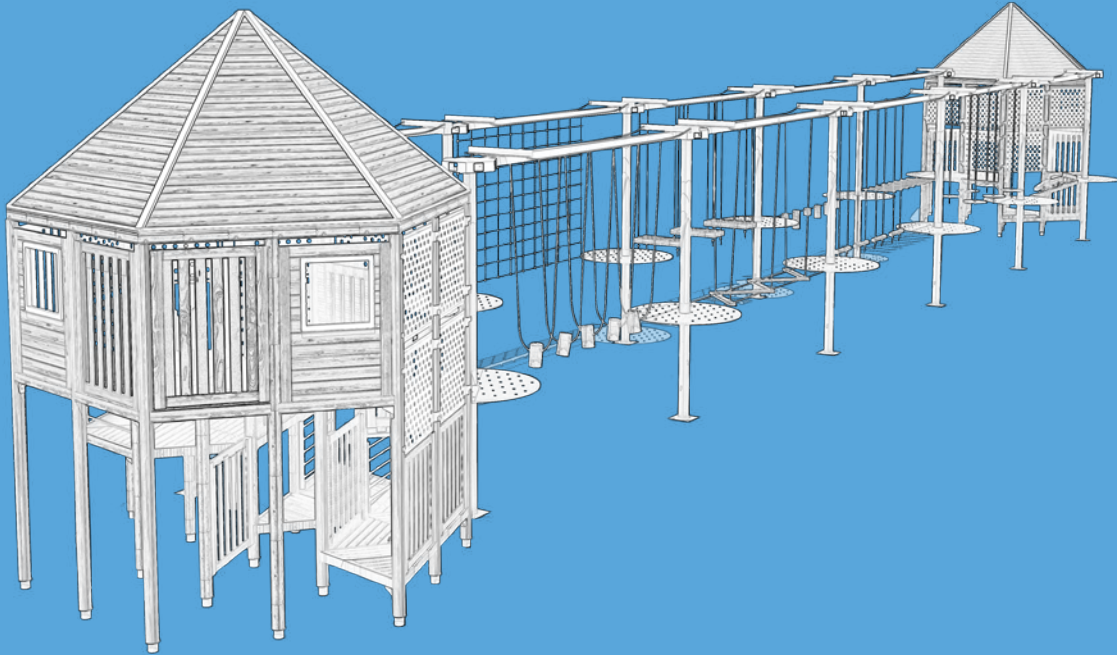

Mac

Adventures Series
Macera Serisi

سلسلة ألعاب المغامرات