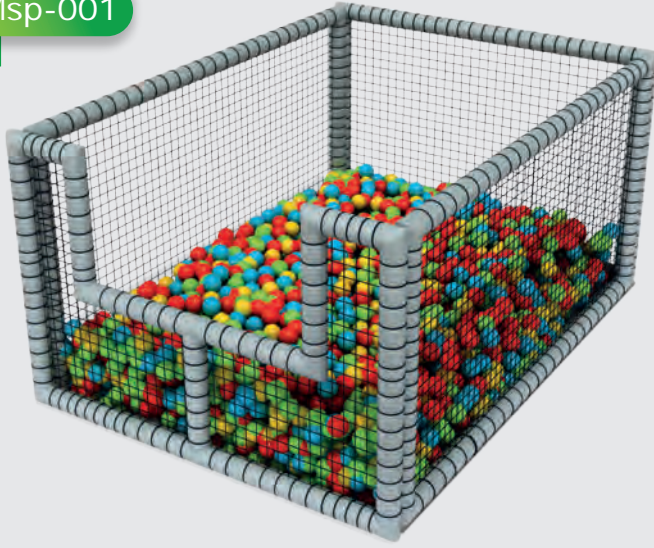

Msp-001

Activities / Aktiviteler

- 3 m² tatami (Flooring material)
- 3 m² tatami

Metal Pipe Profile
Metal Boru Profil

Tarpaulin Cover
Branda Kaplama
32 Density Rubber
32 Dansite Sünger

Technical Specifications / Teknik Özellikler

Dimensions / Boyutlar

User Capacity: Up to 2 Children
Kullanıcı Sayısı: Maximum 2 Kişi

Use Zone: 2,00x1,50 m
Oturum Alanı

Height: 1,00 m
Yükseklik

Msp-002