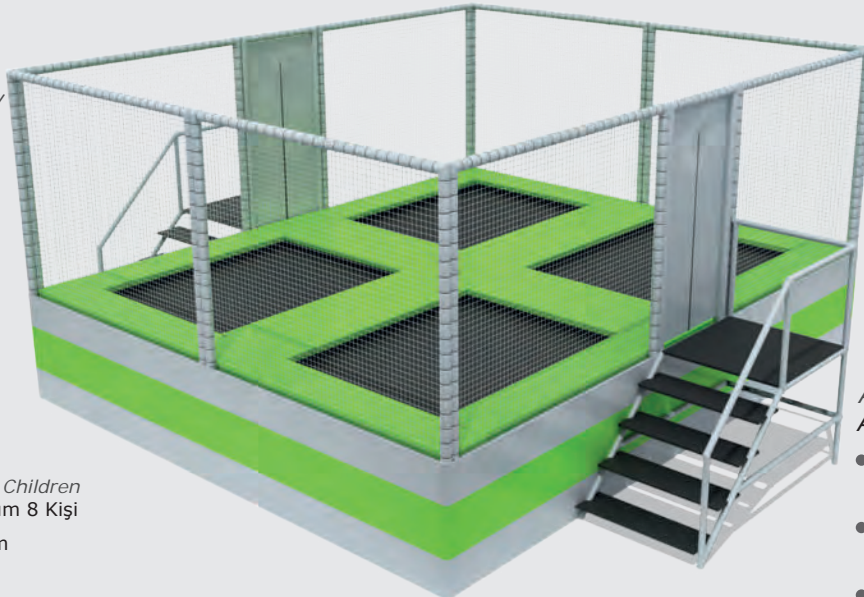

Activities / Aktiviteler

- 4 pcs trampoline
  4 adet trampolin
- Plastisol covered stairs
  Plastisol kaplı merdiven
- Entrance net
  Giriş kapısı filesi