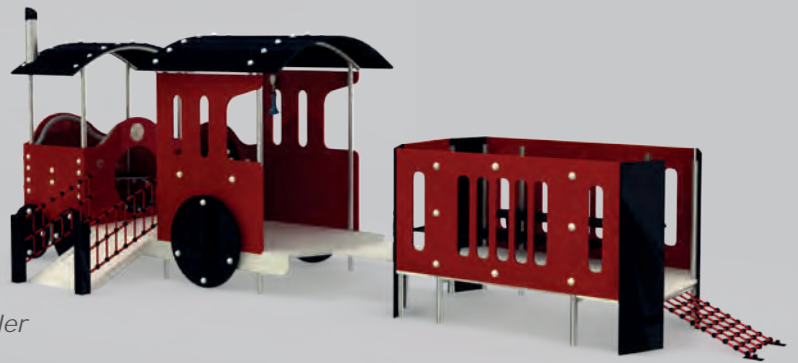

Activities / Aktiviteler

- Train shaped body
- Tren görünümlü gövde
- Climbing
- Tırmanma