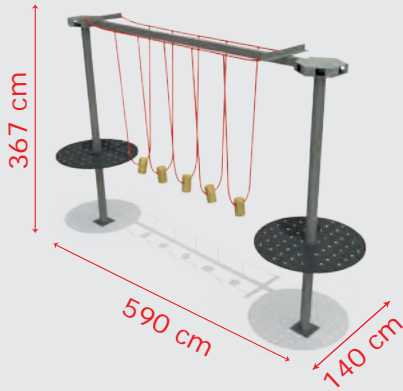

Mac-002_08

Mac-002_07