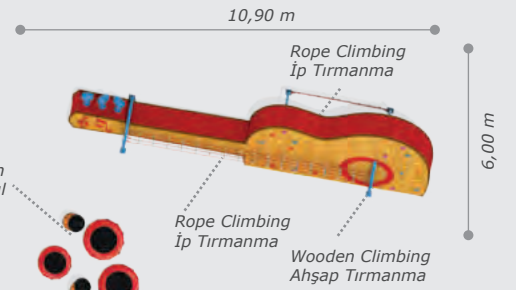

Mas-160

Technical Specifications / Teknik Özellikler

- Impregnated Pine | 1. Sınıf Çam Emprenyeli
- Steel Wire Rope | Çelik Destekli İp
- Polythene | Metal Pipe Profile | Sheet Metal | Polietilen | Metal Boru Profil | Dkp Sac
- Powder Coating | Outdoor Coating | Elektrostatik Boya | Dış Mekan Ahşap Boya
- Height: 4,30 m | Yükseklik
- User Capacity: Up to 10 Children | Kullanıcı Sayısı: Maximum 10 Kişi
- Safety Zone: 6,20x9,00 m | Güvenlik Alanı
- Use Zone: 4,70x7,50 m | Oturum Alanı

Activities / Aktiviteler

- Wooden bended house shaped bodys | Ahşap eğik ev formu gövde
- Wooden platform | Ahşap platform
- Climbing | Tırmanma
- Polythene slide | Polietilen düz kaydırak (h:1500 mm)
- Polythene spiral slide | Polietilen helezon kaydırak (h:2000 mm)

Mas-161

Technical Specifications / Teknik Özellikler

- Impregnated Pine | Plywood | 1. Sınıf Çam Emprenyeli | Su Kontrastı
- Polythene | Metal Pipe Profile | Sheet Metal | Steel Wire Rope | Polietilen | Metal Boru Profil | Dkp Sac | Çelik Destekli İp
- Powder Coating | Outdoor Coating | Elektrostatik Boya | Dış Mekan Ahşap Boya
- Height: 2,50 m | Yükseklik
- User Capacity: Up to 15 Children | Kullanıcı Sayısı: Maximum 15 Kişi
- Safety Zone: 12,40x7,50 m | Güvenlik Alanı
- Use Zone: 10,90x6,00 m | Oturum Alanı

Activities / Aktiviteler

- Wooden guitar and drum shaped body | Ahşap gitar ve davul formu gövde
- Rope climbing | İp tırmanma
- Wooden climbing | Ahşap tırmanma