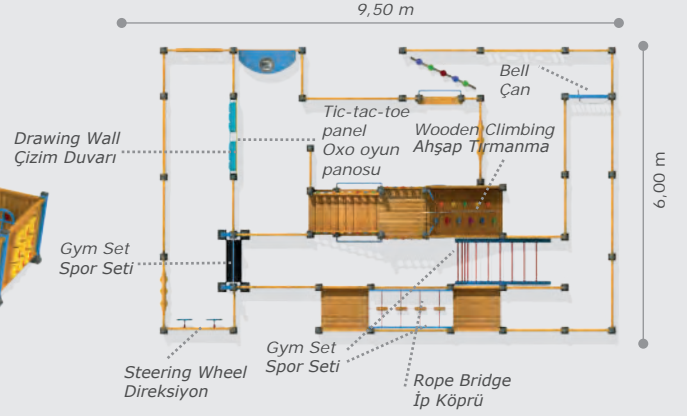

Mas-142

Technical Specifications / Teknik Özellikler

- Impregnated Pine | Plywood
  1. Sınıf Çam Emprenyeli | Su Kontrası
- Polythene | Metal Pipe Profile | Sheet Metal
  Polietilen | Metal Boru Profil | Dkp Sac
- Outdoor Coating
  Dış Mekan Ahşap Boya
- Height: 2,70 m
  Yükseklik
- User Capacity: Up to 40 Children
  Kullanıcı Sayısı: Maximum 40 Kişi
- Safety Zone: 11,00x7,50 m
  Güvenlik Alanı
- Use Zone: 9,50x6,00 m
  Oturum Alanı

Activities / Aktiviteler

- Wooden maze
  Ahşap labirent
- Colorful polythene handrail
  Polietilen renkli korkuluk
- Tic-Tac-Toe panel
  Oxo oyun panosu
- Steering wheel
  Direksiyon
- Gym set
  Spor seti
- Drawing wall
  Çizim duvarı
- Rope bridge
  İp köprü
- Wooden climbing
  Ahşap tırmanma
- Abacus
  Abaküs
- Drum
  Tambur

Mas-143

Technical Specifications / Teknik Özellikler

- Impregnated Pine | Plywood
  1. Sınıf Çam Emprenyeli | Su Kontrası
- Polythene | Metal Pipe Profile | Sheet Metal
  Polietilen | Metal Boru Profil | Dkp Sac
- Powder Coating | Outdoor Coating
  Elektrostatik Boya | Dış Mekan Ahşap Boya
- Height: 2,90 m
  Yükseklik
- User Capacity: Up to 10 Children
  Kullanıcı Sayısı: Maximum 10 Kişi
- Safety Zone: 8,20x6,90 m
  Güvenlik Alanı
- Use Zone: 6,70x5,40 m
  Oturum Alanı

Activities / Aktiviteler

- Wooden firetruck shaped body
  Ahşap itfaiye aracı formlu gövde
- Polythene slide
  Polietilen düz kaydırak (h:1000 mm)
- Polythene slide
  Polietilen düz kaydırak (h:2000 mm)
- Metal climbing
  Metal tırmanma
- Wooden playhouse
  Ahşap oyunevi