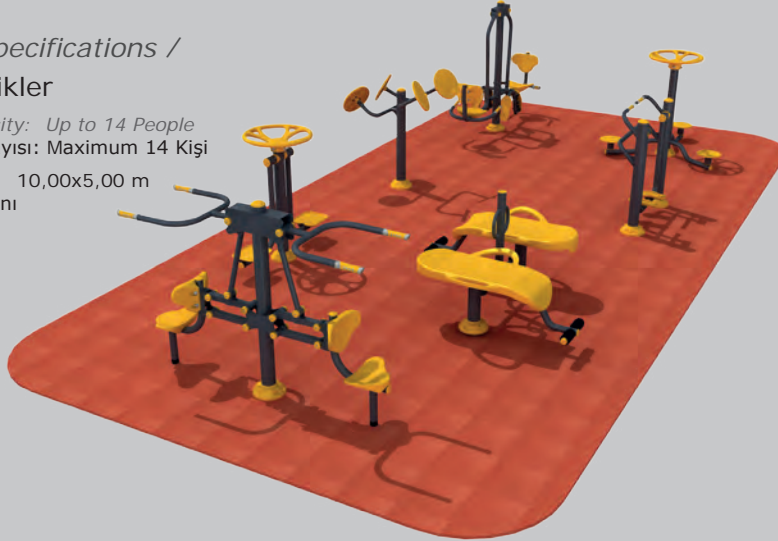

Mfg-002 Fitness Set of 7 / 7'li Fitness Seti

Technical Specifications / Teknik Özellikler

- User Capacity: Up to 14 People
  Kullanıcı Sayısı: Maximum 14 Kişi
- Use Zone: 10,00x5,00 m
  Oturum Alanı

Activities / Aktiviteler

- Mfs-001 | Leg pushing build up equipment
  Bacak güçlendirme aleti
- Mfs-005 | Walking equipment
  Yürüyüş aleti
- Mfs-006 | Arm stretching equipment
  Kol çalıştırma aleti
- Mfs-009 | Body building sit-up equipment
  Mekik aleti
- Mfs-010 | Pull-down equipment
  Vücut geliştirme aleti
- Mfs-011 | Hip and waist stretching equipment
  Kalça ve bel kasları güçlendirme aleti
- Mfs-013 | Waist and leg stretching equipment
  Bel ve bacak kasları güçlendirme aleti

Mfg-003 Fitness Set of 10 / 10'lu Fitness Seti

Technical Specifications / Teknik Özellikler

- User Capacity: Up to 20 People
  Kullanıcı Sayısı: Maximum 20 Kişi
- Use Zone: 10,00x8,00 m
  Oturum Alanı