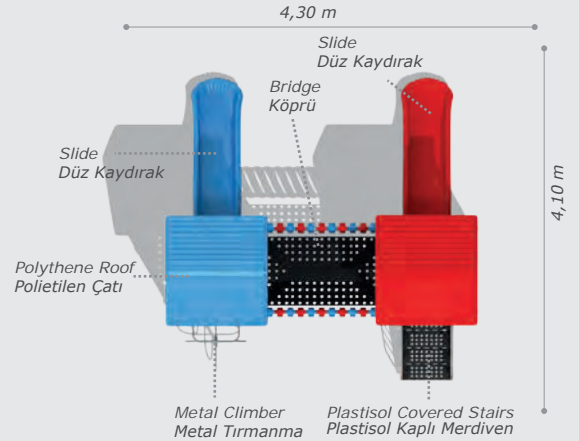

Mds-116

Technical Specifications / Teknik Özellikler

- Metal Pipe Profile / Polythene Metal Boru Profil / Polietilen
- Plastisol Covered Platform Plastisol Kaplı Platform
- Powder Coating Elektrostatik Boya
- User Capacity: Up to 26 Children Kullanıcı Sayısı: Maximum 26 Kişi
- Safety Zone: 12,20x12,30 m Güvenlik Alanı
- Use Zone: 10,70x10,80 m Oturum Alanı
- Height: 4,40 m Yükseklik

Activities / Aktiviteler

- Plastisol covered platform Plastisol kaplı platform
- Colorful metal handrail Renkli metal korkuluk
- Polythene slide Polietilen düz kaydırak (h:1000 mm)
- Polythene tube slide Polietilen tüp kaydırak (h:1500 mm)
- Polythene spiral slide Polietilen helezon kaydırak(h:2000 mm)
- Polythene roof Polietilen çatı
- Polythene tunnel Polietilen tünel
- Soldier monkey bar Komando geçiş
- Polythene slide Polietilen düz kaydırak(h:2000 mm)
- Polythene tube slide Polietilen tüp kaydırak(h:1000 mm)
- Polythene climbing Polietilen tırmanma
- Plastisol covered stairs Plastisol kaplı merdiven

Mds-400

Technical Specifications / Teknik Özellikler

- Metal Pipe Profile / Polythene Metal Boru Profil / Polietilen
- Plastisol Covered Platform Plastisol Kaplı Platform
- Powder Coating Elektrostatik Boya
- User Capacity: Up to 7 Children Kullanıcı Sayısı: Maximum 7 Kişi
- Safety Zone: 5,80x5,60 m Güvenlik Alanı
- Use Zone: 4,30x4,10 m Oturum Alanı
- Height: 3,50 m Yükseklik

Activities / Aktiviteler

- Plastisol covered platform Plastisol kaplı platform
- Plastisol covered stairs Plastisol kaplı merdiven
- Polythene home roof Polietilen ev çatı
- Metal climbing Metal tırmanma
- Colorful metal handrail Renkli metal korkuluk
- Polythene slide Polietilen düz kaydırak (h:1000 mm)
- Plastisol covered bridge Plastisol kaplı köprü
- Polythene handrail Polietilen korkuluk