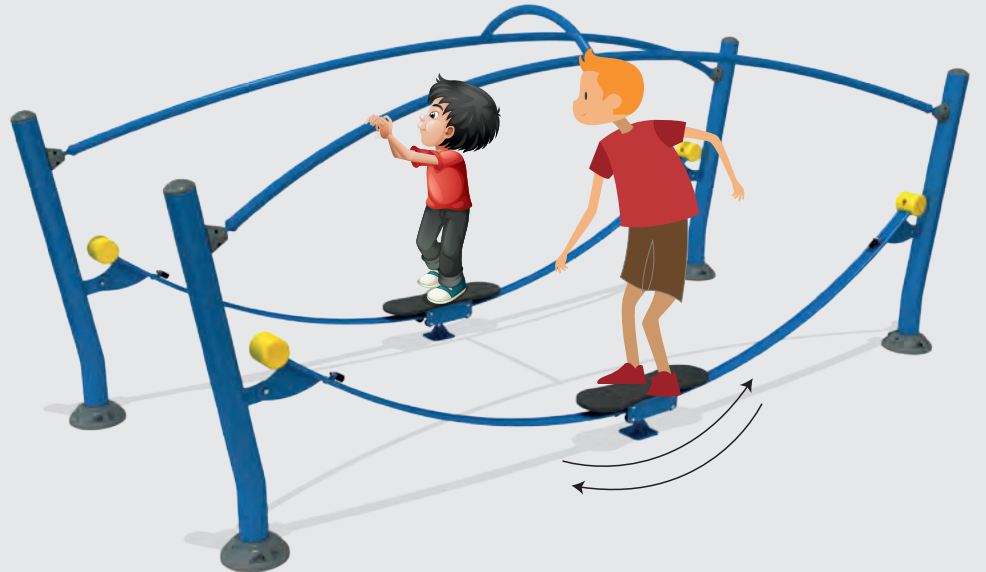

Dimensions / Boyutlar

- Use Zone: 455x215 cm
  Oturum Alanı
- Height: 190 cm
  Yükseklik