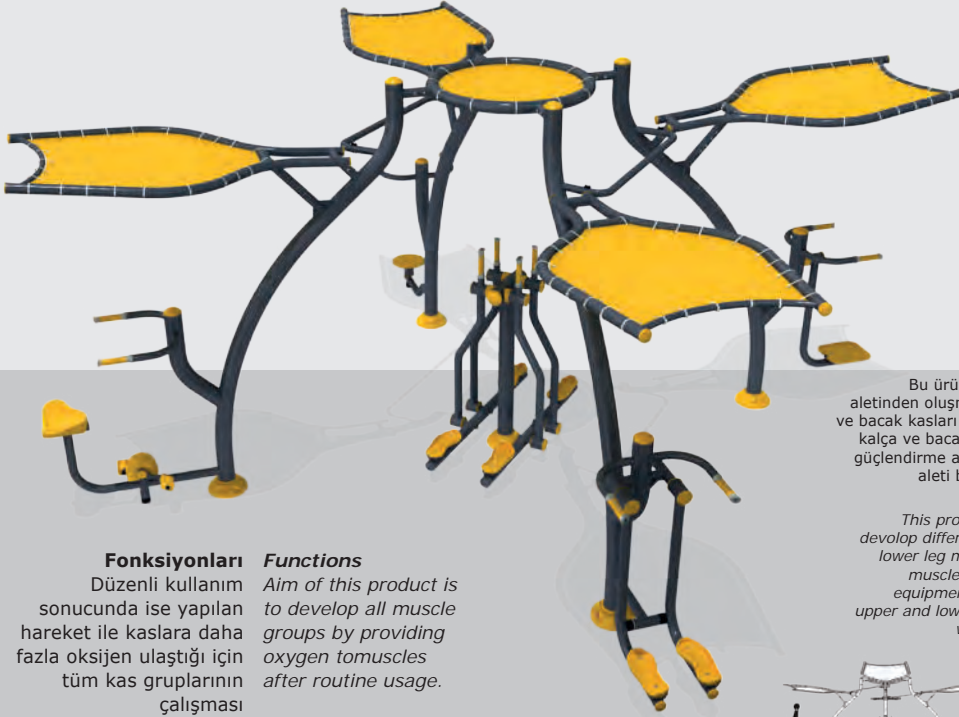

Mfs-025

Set of 5 Different Fitness Equipment For 6 Person
6 Kişilik 5 Farklı Fitness Seti
مجموعة من 5 أجهزة لياقة بدنية مختلفة لـ 6 أشخاص

Fonksiyonları / Functions

Düzenli kullanım sonucunda ise yapılan hareket ile kaslara daha fazla oksijen ulaştığı için tüm kas gruplarının çalışması hedeflenmektedir.