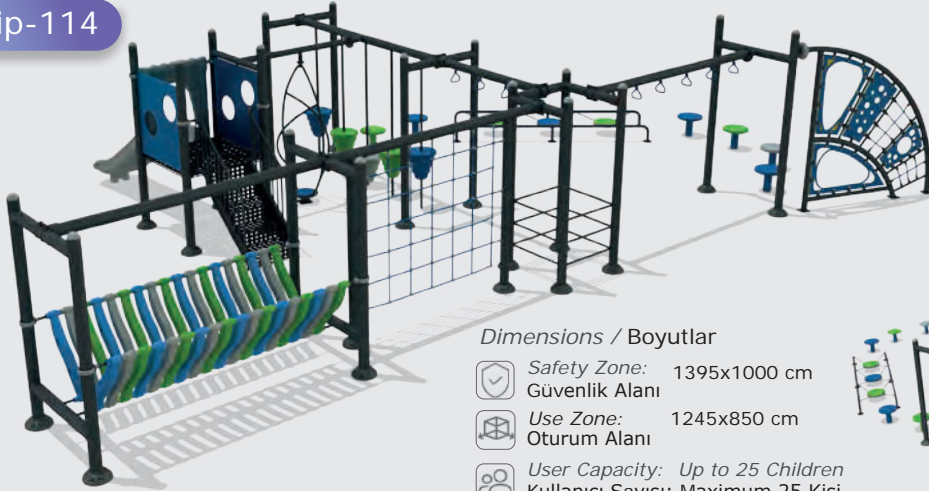

Dimensions / Boyutlar

-  Use Zone: 825x670 cm
Oturum Alanı
-  Safety Zone: 975x820 cm
Güvenlik Alanı
-  Height: 310 cm
Yükseklik

Mip-114

Dimensions / Boyutlar

-  **Safety Zone:** 1395x1000 cm
Güvenlik Alanı
-  **Use Zone:** 1245x850 cm
Oturum Alanı
-  **User Capacity:** Up to 25 Children
Kullanıcı Sayısı: Maximum 25 Kişi
-  **Height:** 250 cm
Yükseklik