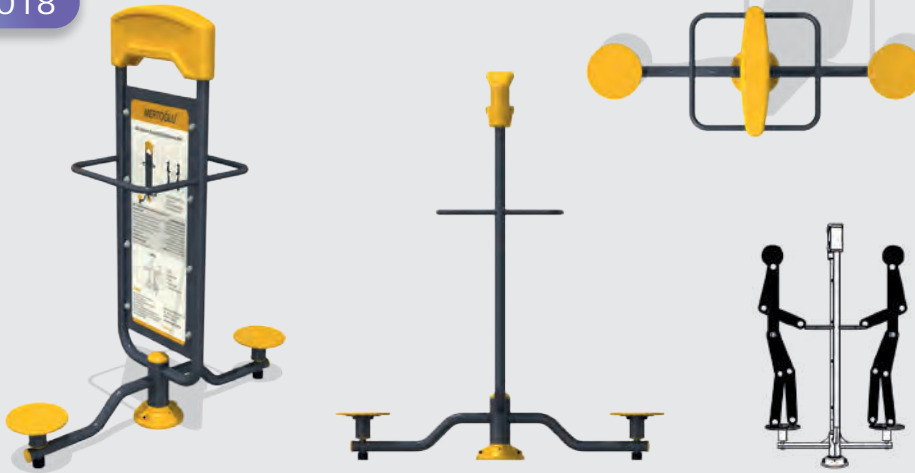

Mfs-018

Technical Specifications / Teknik Özellikler

- Sheet Metal | Polythene
  Dkp Sac | Polietilen
- Tube Profile Frame
  Boru Profil Ayaklar
- Powder Coating
  Elektrostatik Boya
- User Capacity: 2
  Kullanıcı Sayısı : 2
- Muscles Training: Lumbar and
  Back Muscles
- Çalıştırdığı Kaslar: Boyun, Bel,
  Sırt Kasları

Dimensions / Boyutlar

- w: 180 cm
- h: 210 cm
- d: 70 cm

Mfs-018 / Waist Stretching Equipment With Two Advertising Boards
İki Reklam Panolu Bel Çalıştırma Aleti

جهاز شد الخصر مع لوحين إعلانيين

Ergonomik tasarımı iki kullanıcının aynı anda çalışmasına imkan verecek şekildedir. Her kullanıcı için döner bir disk ve tutunma yerleri bulunmaktadır.

Ergonomic design enables two users to exercise simultaneously. There is a rotating disk and handles for each single user.

Kullanım Şekli Döner diskin üzerinde dik durun. Tutunma kollarından tutarak sağa ve sola dönme hareketi yapın. Sistem dönme hareketinin bel bölgesinden yapılmasını sağlayacak şekilde tasarlanmıştır.

Kullanım Şekli

Usage

Step the on rotating disk hold the handles. Make rotating movements. The system is designed to make movement perform at lumbar region.

Fonksiyonları

Functions

Düzenli kullanım sonucunda yapılan hareket ile kaslara daha fazla oksijen ulaştığı için bel ve sırt kasları güçlenmiş olur.

Aim of this product is to develop and stretch waist and back muscles by providing oxygen to muscles after routine usage.