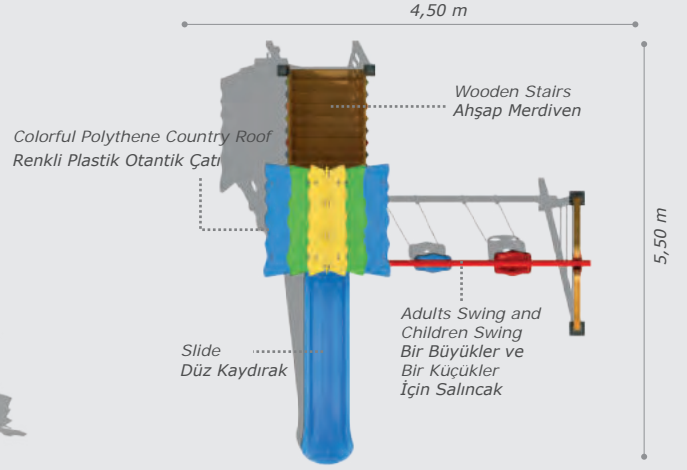

Mas-105

Technical Specifications / Teknik Özellikler

- **Impregnated Pine**
  1. Sınıf am Emprenyeli
- **Polythene** | Metal Pipe Profile | Sheet Metal
  Polietilen | Metal Boru Profil | Dkp Sac
- **Powder Coating** | Outdoor Coating
  Elektrostatik Boya | Dış Mekan Ahşap Boya
- **Height:** 4,20 m
  Yükseklik
- **User Capacity:** Up to 10 Children
  Kullanıcı Sayısı: Maximum 10 Kiři
- **Safety Zone:** 6,00x7,00 m
  Güvenlik Alanı
- **Use Zone:** 4,50x5,50 m
  Oturum Alanı

Activities / Aktiviteler

- **Wooden platform**
  Ahşap platform
- **Adults swing and children swing**
  Bir büyükler ve bir küçükler için salıncak
- **Polythene slide**
  Polietilen düz kaydırak (h:1500 mm)
- **Colorful polythene handrail**
  Renkli polietilen korkuluk
- **Colorful polythene country roof**
  Renkli plastik otantik çatı
- **Wooden playhouse**
  Ahşap oyun evi

Mas-106

Technical Specifications / Teknik Özellikler

- **Impregnated Pine**
  1. Sınıf am Emprenyeli
- **Polythene** | Metal Pipe Profile | Sheet Metal
  Polietilen | Metal Boru Profil | Dkp Sac
- **Powder Coating** | Outdoor Coating
  Elektrostatik Boya | Dış Mekan Ahşap Boya
- **Height:** 4,20 m
  Yükseklik
- **User Capacity:** Up to 10 Children
  Kullanıcı Sayısı: Maximum 10 Kiři
- **Safety Zone:** 7,00x7,00 m
  Güvenlik Alanı
- **Use Zone:** 5,50x5,50 m
  Oturum Alanı

Activities / Aktiviteler

- **Wooden platform**
  Ahşap platform
- **Colorful polythene handrail**
  Polietilen renkli korkuluk
- **Polythene slide**
  Polietilen düz kaydırak (h:1500 mm)
- **Wooden playhouse**
  Ahşap oyun evi
- **Colorful polythene country roof**
  Renkli plastik otantik çatı
- **Adults swing and children swing**
  Bir büyükler ve bir küçükler için salıncak