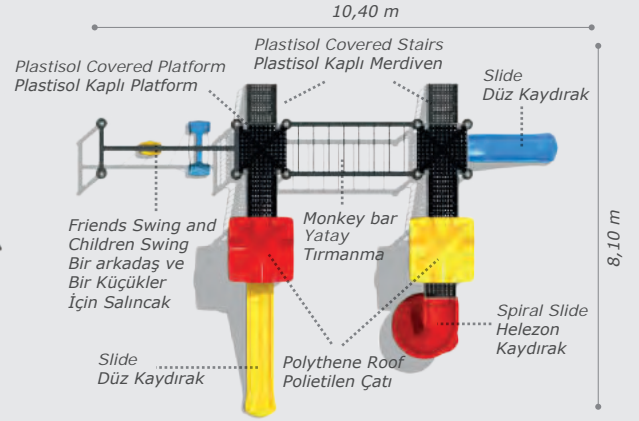

Mds-105

Technical Specifications / Teknik Özellikler

- Metal Pipe Profile / Polythene Metal Boru Profil / Polietilen
- Plastisol Covered Platform Plastisol Kaplı Platform
- Powder Coating Elektrostatik Boya
- User Capacity: Up to 18 Children Kullanıcı Sayısı: Maximum 18 Kişi
- Safety Zone: 9,60x11,90 m Güvenlik Alanı
- Use Zone: 8,10x10,40 m Oturum Alanı
- Height: 4,40 m Yükseklik

Activities / Aktiviteler

- Plastisol covered platform Plastisol kaplı platform
- Plastisol covered stairs Plastisol kaplı merdiven
- Colorful metal handrail Renkli metal korkuluk
- Polythene slide Polietilen düz kaydırak (h:1000 mm)
- Polythene slide Polietilen düz kaydırak (h:2000 mm)
- Polythene spiral slide Polietilen helezon kaydırak (h:2000 mm)
- Friends swing and children swing Bir arkadaş ve bir küçükler için salıncak
- Polythene roof Polietilen çatı
- Tic-tac-toe panel Oxo oyun panosu
- Horizontal climbing set Yatay tırmanma seti
- Monkey bar Yatay tırmanma

Mds-106

Technical Specifications / Teknik Özellikler

- Metal Pipe Profile / Polythene Metal Boru Profil / Polietilen
- Plastisol Covered Platform Plastisol Kaplı Platform
- Powder Coating Elektrostatik Boya
- User Capacity: Up to 15 Children Kullanıcı Sayısı: Maximum 15 Kişi
- Safety Zone: 8,10x11,30 m Güvenlik Alanı
- Use Zone: 6,60x9,80 m Oturum Alanı
- Height: 4,40 m Yükseklik

Activities / Aktiviteler