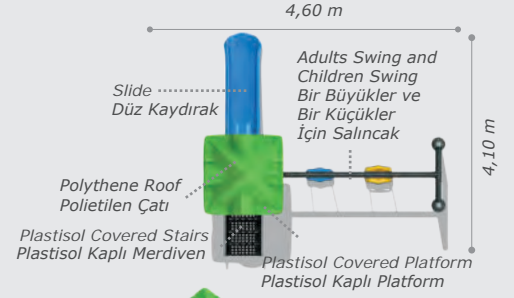

Mds-101

Technical Specifications / Teknik Özellikler

Metal Pipe Profile / Polythene Metal Boru Profil / Polietilen

Plastisol Covered Platform Plastisol Kaplı Platform

Powder Coating Elektrostatik Boya

User Capacity: Up to 5 Children Kullanıcı Sayısı: Maximum 5 Kişi

Safety Zone: 6,10x5,60 m Güvenlik Alanı

Use Zone: 4,60x4,10 m Oturum Alanı

Height: 3,50 m Yükseklik