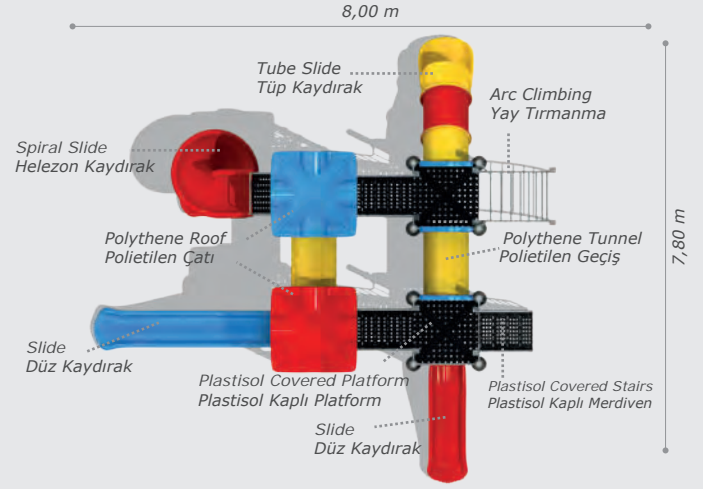

Mds-109

Technical Specifications / Teknik Özellikler

- Metal Pipe Profile / Polythene
  Metal Boru Profil / Polietilen
- Plastisol Covered Platform
  Plastisol Kaplı Platform
- Powder Coating
  Elektrostatik Boya
- User Capacity: Up to 17 Children
  Kullanıcı Sayısı: Maximum 17 Kişi
- Safety Zone: 9,50x9,30 m
  Güvenlik Alanı
- Use Zone: 8,00x7,80 m
  Oturum Alanı
- Height: 4,40 m
  Yükseklik

Activities / Aktiviteler

- Plastisol covered platform
  Plastisol kaplı platform
- Colorful metal handrail
  Renkli metal korkuluk
- Polythene slide
  Polietilen düz kaydırak (h:1000 mm)
- Polythene slide
  Polietilen düz kaydırak (h:2000 mm)
- Polythene tube slide
  Polietilen tüp kaydırak (h:1000 mm)
- Polythene spiral slide
  Polietilen helezon kaydırak(h:2000 mm)
- Polythene tunnel
  Polietilen geçiş
- Plastisol covered stairs
  Plastisol kaplı merdiven
- Tic-tac-toe panel
  Oxo oyun panosu
- Polythene roof
  Polietilen çatı
- Arc climbing
  Yay tırmanma

Mds-110

Technical Specifications / Teknik Özellikler

- Metal Pipe Profile / Polythene
  Metal Boru Profil / Polietilen
- Plastisol Covered Platform
  Plastisol Kaplı Platform
- Powder Coating
  Elektrostatik Boya
- User Capacity: Up to 14 Children
  Kullanıcı Sayısı: Maximum 14 Kişi
- Safety Zone: 8,30x9,10 m
  Güvenlik Alanı
- Use Zone: 6,80x7,60 m
  Oturum Alanı
- Height: 4,40 m
  Yükseklik

Activities / Aktiviteler