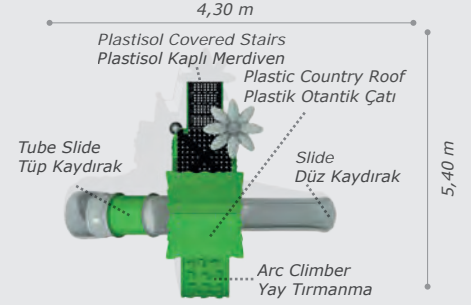

- Polythene country roof
Polietilen otantik çatı
- Colorful metal handrail
Renkli metal korkuluk
- Polythene tube slide
Polietilen tüp kaydırak (h:1000 mm)
- Polythene handrail
Polietilen korkuluk
- Polythene slide
Polietilen düz kaydırak (h:1000 mm)
- Arc climbing
Yay tırmanma