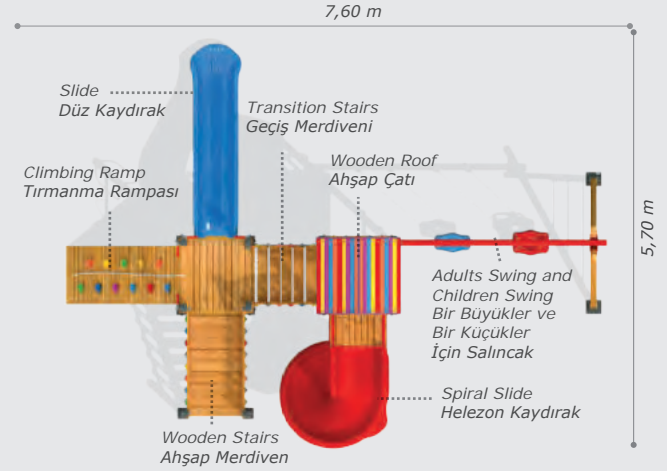

Mas-103

Technical Specifications / Teknik  zellikler

- Impregnated Pine
  1. Sınıf  am Emprenyeli
- Polythene | Metal Pipe Profile | Sheet Metal
  Polietilen | Metal Boru Profil | Dk Sac
- Powder Coating | Outdoor Coating
  Elektrostatik Boya | Dış Mekan Ahşap Boya
- Height: 4.10 m
  Y seklik
- User Capacity: Up to 12 Children
  Kullanıcı Sayısı: Maximum 12 Kiři
- Safety Zone: 6,10x6,60 m
  G venlik Alanı
- Use Zone: 4,60x5,10 m
  Oturum Alanı

Activities / Aktiviteler

- Wooden platform
  Ahşap platform
- Polythene spiral slide
  Polietilen helezon kaydırak (h:2000 mm)
- Colorful polythene handrail
  Renkli polietilen korkuluk
- Wooden V shaped roof
  Ahşap renkli V çatı
- Adults swing and children swing
  Bir b y kler ve bir k c kler i in salıncak
- Wooden playhouse
  Ahşap oyun evi

Mas-104

Technical Specifications Teknik  zellikler

- Impregnated Pine
  1. Sınıf  am Emprenyeli
- Polythene | Metal Pipe Profile | Sheet Metal
  Polietilen | Metal Boru Profil | Dk Sac
- Powder Coating | Outdoor Coating
  Elektrostatik Boya | Dış Mekan Ahşap Boya
- Height: 4,10 m
  Y seklik
- User Capacity: Up to 18 Children
  Kullanıcı Sayısı: Maximum 18 Kiři
- Safety Zone: 7,20x9,10 m
  G venlik Alanı
- Use Zone: 5,70x7,60 m
  Oturum Alanı

Activities / Aktiviteler

- Wooden platform
  Ahşap platform
- Colorful polythene handrail
  Renkli polietilen korkuluk
- Polythene spiral slide
  Polietilen helezon kaydırak (h:2000 mm)
- Polythene slide
  Polietilen d z kaydırak (h:1500 mm)
- Climbing ramp
  Tirmanma rampası
- Wooden V shaped roof
  Ahşap renkli V  atı