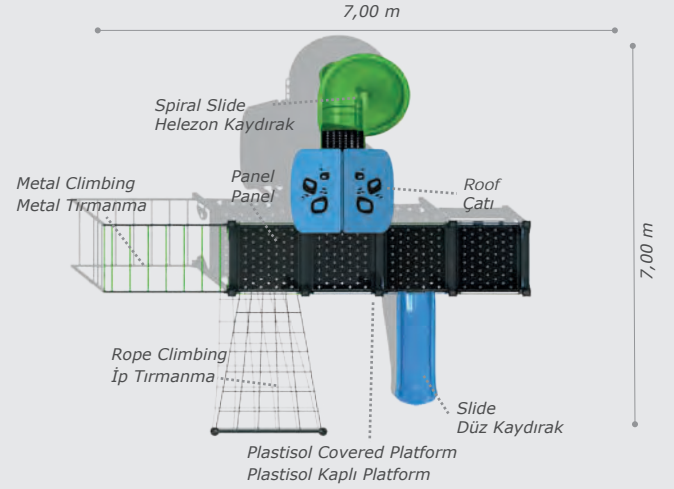

Mbd-510

Technical Specifications / Teknik Özellikler

- | | |
|--|---|
|  HDPE HPL Plywood |  User Capacity: Up to 50 Children |
|  HDPE HPL Su Kontrastı |  Kullanıcı Sayısı: Maximum 50 Kişi |
|  Metal Pipe Profile |  Safety Zone: 12,50x10,50 m |
|  Metal Boru Profil |  Güvenlik Alanı |
|  Plastisol Covered Platform |  Use Zone: 11,00x9,00 m |
|  Plastisol Kaplı Platform |  Oturma Alanı |
|  Polythene Plexiglass | |
|  Polietilen Pleksiglass | |
|  Steel Wire Rope | |
|  Çelik Destekli İp | |
|  Powder Coating Finish | |
|  Elektrostatik Boyalı | |
|  Height: 8,00 m | |
|  Yükseklik | |

Mdk-702

Technical Specifications / Teknik Özellikler

- HDPE | HPL | Plywood
- HDPE | HPL | Su Kontrastı
- Metal Pipe Profile | Polythene
Metal Boru Profil | Polietilen
- Plastisol Covered Platform
Plastisol Kaplı Platform
- Powder Coating Finish
Elektrostatik Boyalı
- User Capacity: Up to 8 Children
Kullanıcı Sayısı: Maximum 8 Kişi
- Safety Zone: 6,85x7,25 m
Güvenlik Alanı
- Use Zone: 5,35x5,75 m
Oturum Alanı
- Height: 4,50 m
Yükseklik

Activities / Aktiviteler

- Plastisol covered platform
Plastisol kaplı platform
- Metal climbing
Metal tırmanma
- Spiral slide
Helezon kaydırak (h:2000 mm)
- Roof
Çatı
- Game panels
Oyun panelleri
- Stainless hand slide
Paslanmaz el kaydırak

Mdk-703

Technical Specifications / Teknik Özellikler

-  HDPE | HPL | Plywood
HDPE | HPL | Su Kontrastı
-  Metal Pipe Profile | Steel Wire Rope
Metal Boru Profil | Çelik Destekli İp
-  Plastisol Covered Platform
Plastisol Kaplı Platform
-  Polythene | Powder Coating Finish
Polietilen | Elektrostatik Boyalı
-  User Capacity: Up to 10 Children
Kullanıcı Sayısı: Maximum 10 Kişi
-  Safety Zone: 8,50x8,50 m
Güvenlik Alanı
-  Use Zone: 7,00x7,00 m
Oturum Alanı
-  Height: 4,50 m
Yükseklik