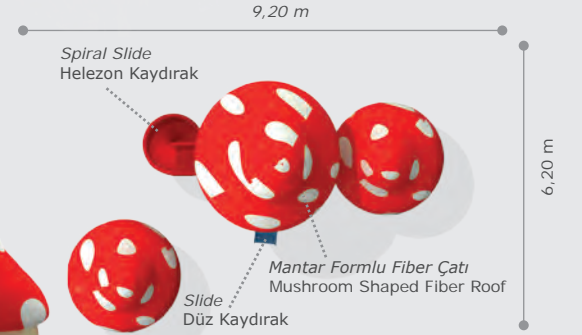

Mas-151

Technical Specifications / Teknik Özellikler

	Impregnated Pine 1. Sınıf Çam Emprenyeli	Plywood Su Kontrastı	
	Polythene Polietilen	Metal Pipe Profile Metal Boru Profil	Sheet Metal Dkp Sac
	Powder Coating Elektrostatik Boya	Outdoor Coating Dış Mekan Ahşap Boya	
	Height: 3,60 m Yükseklik		
	User Capacity: Up to 20 Children Kullanıcı Sayısı: Maximum 20 Kişi		
	Safety Zone: 11,60x8,50 m Güvenlik Alanı		
	Use Zone: 10,10x7,00 m Oturma Alanı		

Activities / Aktiviteler

- Wooden platform
- Tube tunnel
- Ahşap platform
- Tüp geçiş
- Colorful polythene handrail
- Polietilen renkli korkuluk
- Polythene slide
- Polietilen düz kaydırak (h: 1500 mm)
- Polythene slide
- Polietilen düz kaydırak (h: 1000 mm)
- Wooden transition
- Ahşap geçiş
- Wooden climbing
- Ahşap tırmanma
- Arc climbing
- Yay tırmanma

Mas-149

Technical Specifications / Teknik Özellikler

	Impregnated Pine 1. Sınıf Çam Emprenyeli	Fiberglass Fiber Cam	
	Polythene Polietilen	Metal Pipe Profile Metal Boru Profil	Sheet Metal Dkp Sac
	Powder Coating Elektrostatik Boya	Outdoor Coating Dış Mekan Ahşap Boya	
	Height: 4,70 m Yükseklik		
	User Capacity: Up to 15 Children Kullanıcı Sayısı: Maximum 15 Kişi		
	Safety Zone: 10,70x7,70 m Güvenlik Alanı		
	Use Zone: 9,20x6,20 m Oturma Alanı		

Activities / Aktiviteler

- Mushroom shaped fiber roof
- Mantar formlu fiber çatı
- Polythene spiral slide
- Polietilen helezon kaydırak (h:1500 mm)