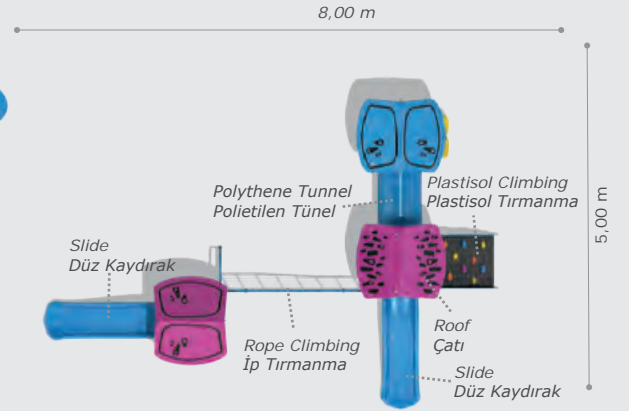

Mkz-305

Technical Specifications / Teknik Özellikler

	Composite | Wood Kompozit | Ahşap
	HDPE | HPL | Plywood HDPE | HPL | Su Kontrastı
	Aluminum Alüminyum
	Plastisol Covered Platform | Polythene Plastisol Kaplı Platform | Polietilen
	User Capacity: Up to 8 Children Kullanıcı Sayısı: Maximum 8 Kişi
	Safety Zone: 6,50x6,00 m Güvenlik Alanı
	Use Zone: 5,00x4,50 m Oturma Alanı
	Height: 3,00 m Yükseklik

Activities / Aktiviteler

- Plastisol covered platform
  Plastisol kaplı platform
- Plastisol covered climbing
  Plastisol kaplı tırmanma
- Slide
  Düz kaydırak (h:1000 mm)
- Roof
  Çatı
- Game panels
  Oyun panelleri
- Polythene tunnel
  Polietilen tünel
- Rope climbing
  İp tırmanma

Mkz-306

Technical Specifications / Teknik Özellikler

	Composite | Wood Kompozit | Ahşap
	HDPE | HPL | Plywood HDPE | HPL | Su Kontrastı
	Aluminum Alüminyum
	Plastisol Covered Platform | Polythene Plastisol Kaplı Platform | Polietilen
	User Capacity: Up to 15 Children Kullanıcı Sayısı: Maximum 15 Kişi
	Safety Zone: 9,50x6,50 m Güvenlik Alanı
	Use Zone: 8,00x5,00 m Oturma Alanı
	Height: 3,00 m Yükseklik

Activities / Aktiviteler

- Plastisol covered platform
  Plastisol kaplı platform
- Plastisol climbing
  Plastisol tırmanma
- Slide
  Düz kaydırak (h:1000 mm)
- Roof • Metal climbing
  Çatı • Metal tırmanma
- Game panels
  Oyun panelleri
- Polythene tunnel
  Polietilen tünel
- Rope climbing
  İp tırmanma