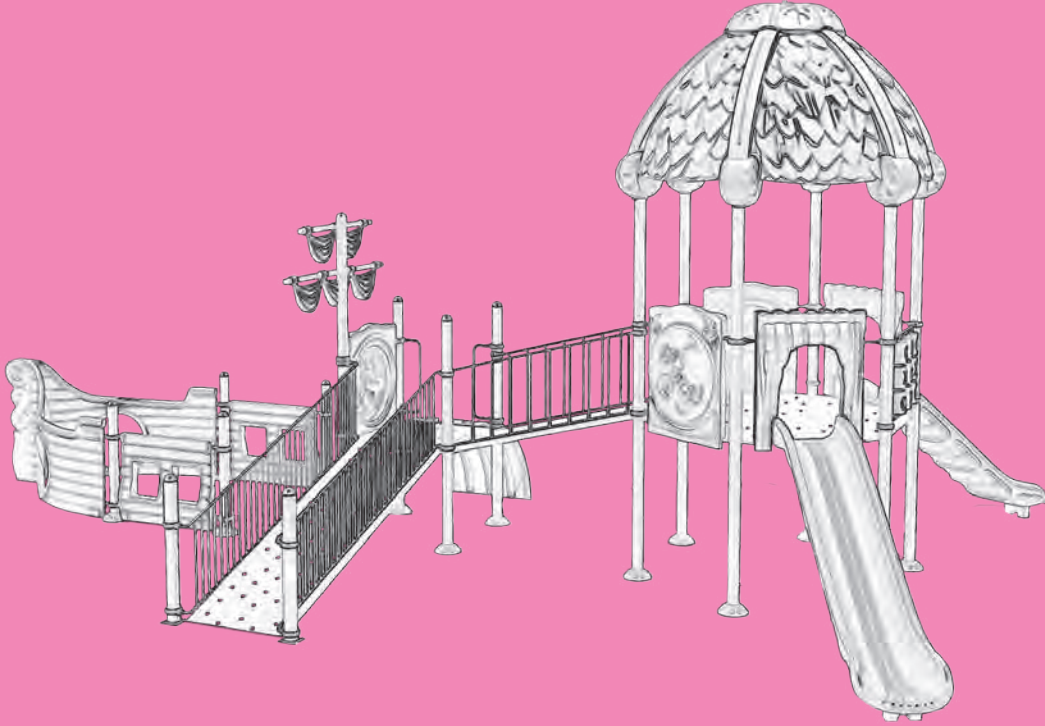

Mes

Disabled / Accessible Playgrounds

Engelli Oyun Grupları

مجموعة ألعاب المعاقين/التي يمكن الوصول اليها