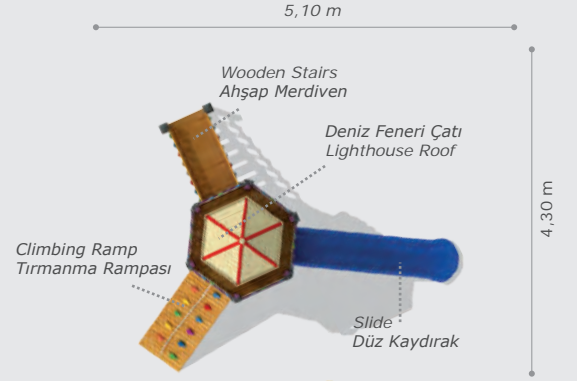

Mas-128

Technical Specifications /
Teknik Özellikler

- Impregnated Pine
  1. Sınıf Çam Emprenyeli
- Polythene | Metal Pipe Profile | Sheet Metal
  Polietilen | Metal Boru Profil | Dkp Sac
- Powder Coating | Outdoor Coating
  Elektrostatik Boya | Dış Mekan Ahşap Boya
- Height: 4,70 m
  Yükseklik
- User Capacity: Up to 12 Children
  Kullanıcı Sayısı: Maximum 12 Kişi
- Safety Zone: 6,60x5,80 m
  Güvenlik Alanı
- Use Zone: 5,10x4,30 m
  Oturma Alanı

Activities / Aktiviteler

- Wooden lighthouse shaped body
  Ahşap deniz feneri formu gövde
- Wooden platform
  Ahşap platform
- Colorful polythene handrail
  Polietilen renkli korkuluk
- Polythene slide
  Polietilen düz kaydırak (h:1500 mm)
- Colorful wooden handrail
  Ahşap renkli korkuluk
- Lighthouse accessories
  Deniz feneri aksesuarları
- Lighthouse roof
  Deniz feneri çatı
- Climbing ramp
  Tırmanma rampası

Mas-132

Technical Specifications / Teknik Özellikler

- Impregnated Pine
  1. Sınıf Çam Emprenyeli
- Polythene | Metal Pipe Profile | Sheet Metal
  Polietilen | Metal Boru Profil | Dkp Sac
- Powder Coating | Outdoor Coating
  Elektrostatik Boya | Dış Mekan Ahşap Boya
- Height: 4,20 m
  Yükseklik
- User Capacity: Up to 8 Children
  Kullanıcı Sayısı: Maximum 8 Kişi
- Safety Zone: 5,00x7,00 m
  Güvenlik Alanı
- Use Zone: 3,50x5,50 m
  Oturma Alanı

Activities / Aktiviteler

- Wooden space shuttle shaped body
  Ahşap uzay mekiği formu gövde
- Wooden hexagon platform
  Ahşap altıgen platform
- Polythene slide
  Polietilen düz kaydırak (h:1500 mm)
- Tic-tac-toe panel
  Oxo oyun paneli
- Playhouse under space shuttle
  Uzay mekiği altı oyun evi
- Space shuttle accessories
  Uzay mekiği aksesuarları
- Space shuttle roof
  Uzay mekiği çatı
- Climbing ramp
  Tırmanma rampası
- Metal climbing
  Metal tırmanma