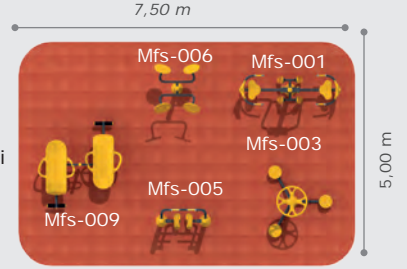

Technical Specifications / Teknik Özellikler

- User Capacity: Up to 10 People
  Kullanıcı Sayısı: Maximum 10 Kişi
- Use Zone: 7,50x5,00 m
  Oturum Alanı