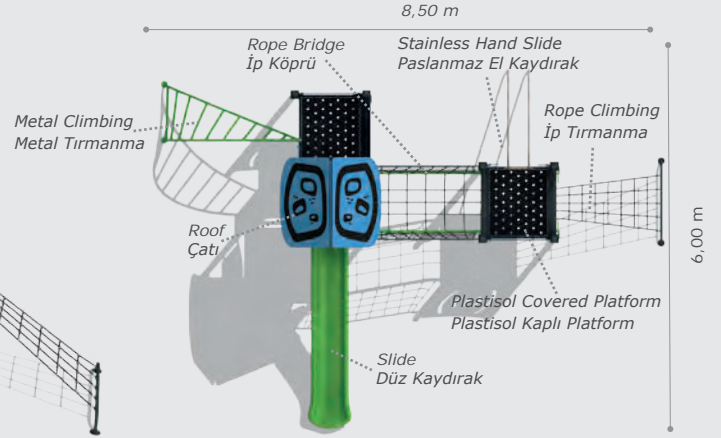

Activities / Aktiviteler

- Plastisol covered platform
Plastisol kaplı platform
- Rope climbing
İp tırmanma
- Slide
Düz kaydırak (h:1000 mm)
- Spiral slide
Helezon kaydırak (h:2000 mm)
- Roof
Çatı
- Game panels
Oyun panelleri

Mdk-704

Technical Specifications / Teknik Özellikler

-  HDPE | HPL | Plywood
HDPE | HPL | Su Kontrastı
-  Metal Pipe Profile
Metal Boru Profil
-  Plastisol Covered Platform
Plastisol Kaplı Platform
-  Polythene | Powder Coating Finish
Polietilen | Elektrostatik Boyalı
-  User Capacity: Up to 10 Children
Kullanıcı Sayısı: Maximum 10 Kişi
-  Safety Zone: 7,60x5,05 m
Güvenlik Alanı
-  Use Zone: 6,10x3,50 m
Oturum Alanı
-  Height: 4,00 m
Yükseklik

Activities / Aktiviteler

- Plastisol covered platform
Plastisol kaplı platform
- Metal climbing
Metal tırmanma
- Slide
Düz kaydırak (h:1000 mm)
- Roof
Çatı
- Game panels
Oyun panelleri

Mdk-705

Technical Specifications / Teknik Özellikler

-  HDPE | HPL | Plywood
HDPE | HPL | Su Kontrastı
-  Metal Pipe Profile | Steel Wire Rope
Metal Boru Profil | Çelik Destekli İp
-  Plastisol Covered Platform
Plastisol Kaplı Platform
-  Polythene | Powder Coating Finish
Polietilen | Elektrostatik Boyalı
-  User Capacity: Up to 8 Children
Kullanıcı Sayısı: Maximum 8 Kişi
-  Safety Zone: 10,00x7,50 m
Güvenlik Alanı
-  Use Zone: 8,50x6,00 m
Oturma Alanı
-  Height: 4,00 m
Yükseklik