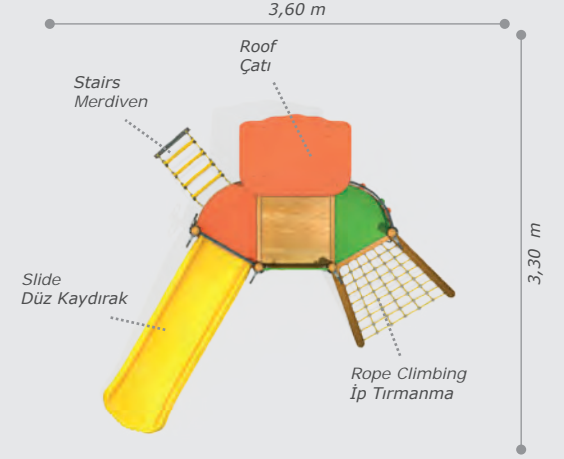

Mto-201

Technical Specifications / Teknik Özellikler

- Pine Painted
1. Sınıf Boyalı Çam
- HDPE | HPL | Plywood
- HDPE | HPL | Su Kontrastı - Kontrplak
- Steel Wire Rope | Metal Pipe Profile | Polythene
- Çelik Destekli İp | Metal Boru Profil | Polietilen
- Powder Coating | Outdoor Coating
- Elektrostatik Boya | Dış Mekan Ahşap Boya
- Height: 2,30 m
- Yükseklik
- User Capacity: Up to 6 Children
- Kullanıcı Sayısı: Maximum 6 Kişi
- Safety Zone: 5,10x4,80 m
- Güvenlik Alanı
- Use Zone: 3,60x3,30 m
- Oturum Alanı

Activities / Aktiviteler

- Plywood platform
- Kontrplak platform
- Game panels
- Oyun panelleri
- Roof • Abaküs
- Çatı Abaküs
- Stair
- Merdiven
- Slide
- Düz kaydırak (h:1000 mm)
- Rope climbing
- İp tırmanma

Mto-202

Technical Specifications / Teknik Özellikler

- Pine Painted
1. Sınıf Boyalı Çam
- HDPE | HPL | Plywood
- HDPE | HPL | Su Kontrastı - Kontrplak
- Steel Wire Rope | Metal Pipe Profile | Polythene
- Çelik Destekli İp | Metal Boru Profil | Polietilen
- Powder Coating | Outdoor Coating
- Elektrostatik Boya | Dış Mekan Ahşap Boya
- Height: 3,15 m
- Yükseklik
- User Capacity: Up to 10 Children
- Kullanıcı Sayısı: Maximum 10 Kişi
- Safety Zone: 6,25x6,50 m
- Güvenlik Alanı
- Use Zone: 4,75x5,00 m
- Oturum Alanı

Activities / Aktiviteler

- Plywood platform
- Kontrplak platform
- Plywood climbing
- Kontrplak tırmanma
- Slide
- Düz kaydırak (h:1000 mm)
- Spiral slide
- Helezon kaydırak (h:1500 mm)
- Roof • Children swing
- Çatı Küçükler için salıncak
- Game panels
- Oyun panelleri
- Rope bridge
- İp köprü