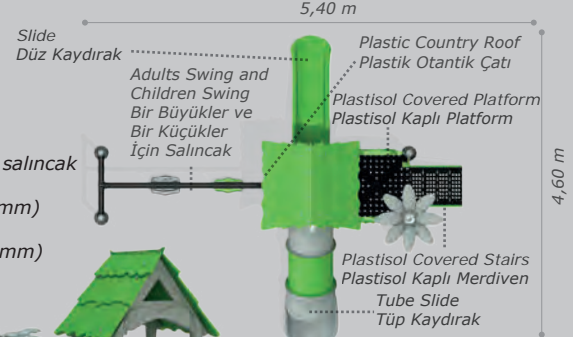

 User Capacity: Up to 7 Children
Kullanıcı Sayısı: Maximum 7 Kişi

 Safety Zone: 6,10x6,90 m
Güvenlik Alanı

 Use Zone: 4,60x5,40 m
Oturum Alanı

Activities / Aktiviteler

- Plastisol covered platform
Plastisol kaplı platform
- Polythene stairs
Polietilen merdiven
- Adults swing and children swing
Bir büyükler ve bir küçükler için salıncak
- Polythene tube slide
Polietilen tüp kaydırak (h:1000 mm)
- Polythene slide
Polietilen düz kaydırak (h:1000 mm)
- Plastic country roof
Plastik otantik çatı
- Colorful metal handrail
Renkli metal korkuluk
- Polythene handrail
Polietilen korkuluk