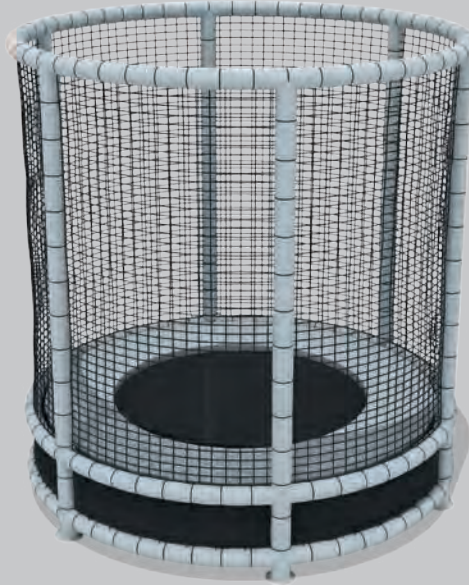

Mte-002

Technical Specifications / Teknik Özellikler

- Metal Box Profile
  DKP Kutu Profil
- Tarpaulin Cover
  Branda Kaplama
  32 Density Rubber
  32 Dansite Sünger
- Powder Coating Finish
  Elektrostatik Boya

Dimensions / Boyutlar

- User Capacity: Up to 2 Children
  Kullanıcı Sayısı: Maximum 2 Kişi
- Use Zone: 2,00x2,00 m
  Oturum Alanı
- Height: 2,40 m
  Yükseklik

Mte-003

Technical Specifications / Teknik Özellikler

- Metal Box Profile
  DKP Kutu Profil
- Tarpaulin Cover
  Branda Kaplama
  32 Density Rubber
  32 Dansite Sünger
- Powder Coating Finish
  Elektrostatik Boya

Dimensions / Boyutlar

- User Capacity: Up to 2 Children
  Kullanıcı Sayısı: Maximum 2 Kişi
- Use Zone: 200X200 cm
  Oturum Alanı
- Height: 240 cm
  Yükseklik