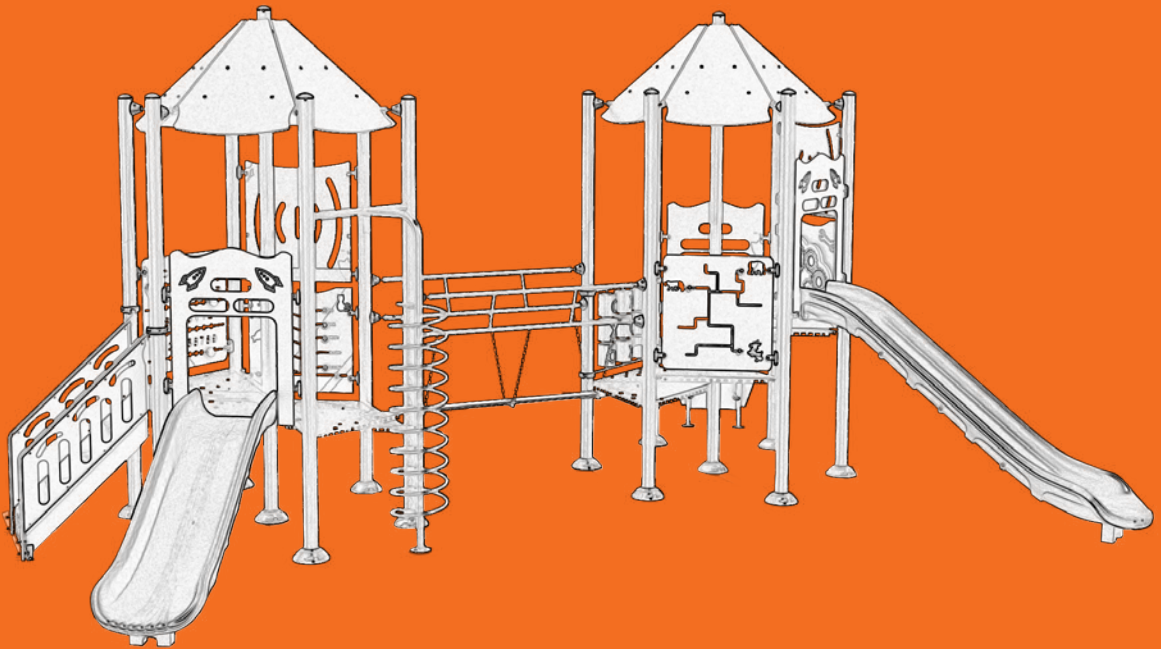

Min

Mini Playgrounds
Mini Oyun Grupları
مجموعة الالعب الصغيرة