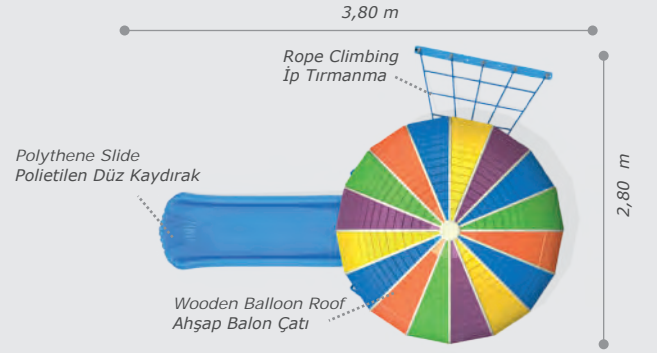

Mas-162

Technical Specifications / Teknik Özellikler

- Impregnated Pine 1. Sınıf Çam Emprenyeli Steel Wire Rope Çelik Destekli İp
- Polythene Polietilen Metal Pipe Profile Metal Boru Profil Sheet Metal Dkp Sac
- Powder Coating Elektrostatik Boya Outdoor Coating Dış Mekan Ahşap Boya
- Height: 3,00 m Yükseklik
- User Capacity: Up to 5 Children Kullanıcı Sayısı: Maximum 5 Kişi
- Safety Zone: 5,30x4,30 m Güvenlik Alanı
- Use Zone: 3,80x2,80 m Oturum Alanı

Activities / Aktiviteler

- Wooden balloon shaped body Ahşap balon formu gövde
- Wooden platform Ahşap platform
- Polythene slide Polietilen düz kaydırak (h:1000 mm)
- Rope climbing İpli tırmanma
- Wooden basket Ahşap sepet

Mas-163

Technical Specifications / Teknik Özellikler

- Impregnated Pine 1. Sınıf Çam Emprenyeli Steel Wire Rope Çelik Destekli İp
- Polythene Polietilen Metal Pipe Profile Metal Boru Profil Sheet Metal Dkp Sac
- Powder Coating Elektrostatik Boya Outdoor Coating Dış Mekan Ahşap Boya
- Height: 6,50 m Yükseklik
- User Capacity: Up to 25 Children Kullanıcı Sayısı: Maximum 25 Kişi
- Safety Zone: 9,80x9,50 m Güvenlik Alanı
- Use Zone: 8,30x8,00 m Oturum Alanı

Activities / Aktiviteler

- Round wooden shaped castle Yuvarlak ahşap kale formu gövde
- Wooden platform Ahşap platform
- Rope bridge İpli köprü
- Polythene spiral slide Polietilen helezon kaydırak (h:1500 mm)
- Polythene slide Polietilen düz kaydırak (h:1500 mm)
- Colorful stairs with polythene handrail Polietilen trabzanlı renkli merdiven
- Polythene rocket roof Polietilen füze çatı