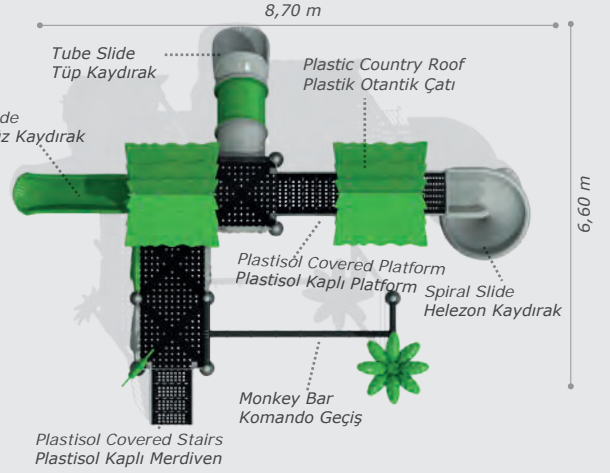

Mds-418

Technical Specifications / Teknik Özellikler

- Metal Pipe Profile / Polythene
  Metal Boru Profil / Polietilen
- Plastisol Covered Platform
  Plastisol Kaplı Platform
- Powder Coating
  Elektrostatik Boya
- User Capacity: Up to 13 Children
  Kullanıcı Sayısı: Maximum 13 Kişi
- Safety Zone: 10,20x8,10 m
  Güvenlik Alanı
- Use Zone: 8,70x6,60 m
  Oturum Alanı
- Height: 5,00 m
  Yükseklik

Activities / Aktiviteler

- Plastisol covered platform
  Plastisol kaplı platform
- Colorful metal handrail
  Renkli metal korkuluk
- Polythene handrail
  Polietilen korkuluk
- Polythene wooden shaped roof
  Polietilen ahşap formlu çatı
- Monkey bar
  Komando geçiş
- Polythene spiral slide
  Polietilen helezon kaydırak (h:2000 mm)
- Polythene slide
  Polietilen düz kaydırak (h:1000 mm)
- Polythene tube slide
  Polietilen tüp kaydırak (h:1000 mm)

Mds-419

Technical Specifications / Teknik Özellikler

- Metal Pipe Profile / Polythene
  Metal Boru Profil / Polietilen
- Plastisol Covered Platform
  Plastisol Kaplı Platform
- Powder Coating
  Elektrostatik Boya
- User Capacity: Up to 15 Children
  Kullanıcı Sayısı: Maximum 15 Kişi
- Safety Zone: 11,50x8,10 m
  Güvenlik Alanı
- Use Zone: 10,00x6,60 m
  Oturum Alanı
- Height: 5,00 m
  Yükseklik

Activities / Aktiviteler

- Plastisol covered platform
  Plastisol kaplı platform
- Polythene spiral slide
  Polietilen helezon kaydırak (h:2000 mm)
- Polythene slide
  Polietilen düz kaydırak (h:2000 mm)
- Polythene slide
  Polietilen düz kaydırak (h:1000 mm)
- Polythene tube slide
  Polietilen tüp kaydırak (h:1000 mm)
- Plastisol covered stairs
  Plastisol kaplı merdiven
- Plastic country roof
  Plastik otantik çatı
- Metal climber
  Metal tırmanma
- Colorful metal handrail
  Renkli metal korkuluk
- Polythene handrail
  Polietilen korkuluk
- Plastisol covered bridge
  Plastisol kaplı köprü