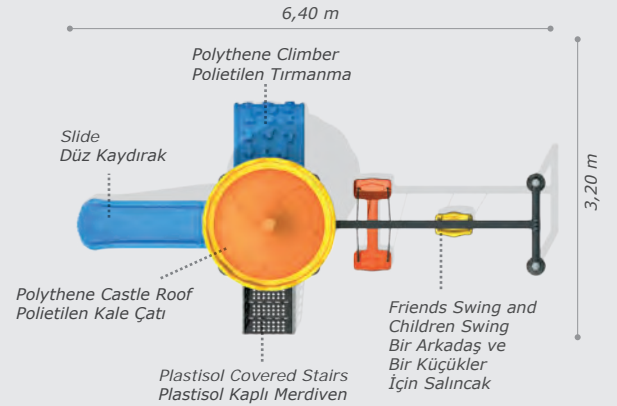

Mds-424

Technical Specifications / Teknik Özellikler

- Metal Pipe Profile / Polythene Metal Boru Profil / Polietilen
- Plastisol Covered Platform Plastisol Kaplı Platform
- Powder Coating Elektrostatik Boya
- User Capacity: Up to 17 Children Kullanıcı Sayısı: Maximum 17 Kişi
- Safety Zone: 11,00x9,60 m Güvenlik Alanı
- Use Zone: 9,50x8,10 m Oturum Alanı
- Height: 4,25 m Yükseklik

Activities / Aktiviteler

- Plastisol covered platform Plastisol kaplı platform
- Polythene tube slide Polietilen tüp kaydırak (h:1000 mm)
- Polythene covered stairs Plastisol kaplı merdiven
- Polythene arc climber Polietilen yay tırmanma
- Polythene turtle roof Polietilen kaplumbağa çatı
- Polythene handrail Polietilen korkuluk
- Polythene playhouse Polietilen oyun evi
- Colorful metal handrail Renkli metal korkuluk
- Balance Denge yürüyüşü
- Polythene spiral slide Polietilen helikon kaydırak (h:2000 mm)
- Polythene slide Polietilen düz kaydırak (h:2000 mm)

Mds-425

Technical Specifications / Teknik Özellikler

- Metal Pipe Profile / Polythene Metal Boru Profil / Polietilen
- Plastisol Covered Platform Plastisol Kaplı Platform
- Powder Coating Elektrostatik Boya
- User Capacity: Up to 8 Children Kullanıcı Sayısı: Maximum 8 Kişi
- Safety Zone: 7,90x4,70 m Güvenlik Alanı
- Use Zone: 6,40x3,20 m Oturum Alanı
- Height: 4,30 m Yükseklik

Activities / Aktiviteler