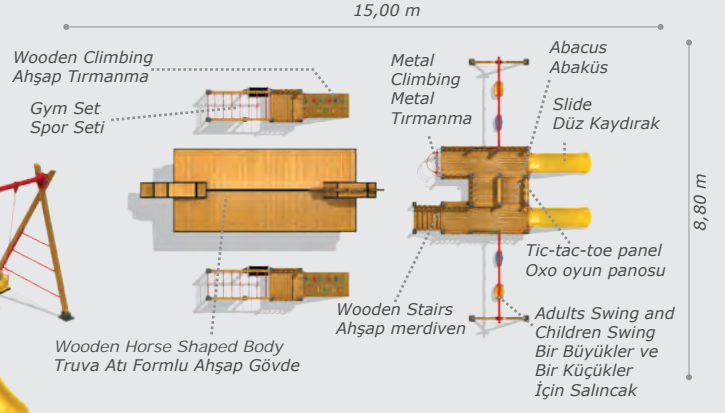

Mas-137

Technical Specifications / Teknik zellikler

- Impregnated Pine
  1. Sınıf am Emrenyeli
- Polythene | Metal Pipe Profile | Sheet Metal
  Polietilen | Metal Boru Profil | Dkp Sac
- Powder Coating | Outdoor Coating
  Elektrostatik Boya | Dıř Mekan Aḡsap Boya
- Height: 6,00 m
  Ykseklik
- User Capacity: Up to 30 Children
  Kullanıcı Sayısı: Maximum 30 Kiři
- Safety Zone: 16,50x10,30 m
  Gvenlik Alanı
- Use Zone: 15,00x8,80 m
  Oturum Alanı

Activities / Aktiviteler

- Wooden horse shaped body
  Aḡsap truva atı formlu gvde
- Wooden platform • Wooden gym set
  Aḡsap platform Aḡsap spor seti
- Colorful stairs with wooden handrail
  Aḡsap tirabzanlı renkli merdiven
- Polythene slide
  Polietilen dz kaydırak (h:1000 mm)
- Adults swing and children swing
  Bir bykler ve bir kkler iin salıncak
- Wooden climbing • Tic-tac-toe panel
  Aḡsap tırmanma Oxo oyun panosu
- Wooden playhouse • Abacus
  Aḡsap oyun evi Abaks

Mas-168

Technical Specifications / Teknik zellikler

- Impregnated Pine
  1. Sınıf am Emrenyeli
- Polythene | Metal Pipe Profile | Sheet Metal
  Polietilen | Metal Boru Profil | Dkp Sac
- Powder Coating | Outdoor Coating
  Elektrostatik Boya | Dıř Mekan Aḡsap Boya
- Height: 2,60 m
  Ykseklik
- User Capacity: Up to 18 Children
  Kullanıcı Sayısı: Maximum 18 Kiři
- Safety Zone: 10,10x7,50 m
  Gvenlik Alanı
- Use Zone: 8,60x6,00 m
  Oturum Alanı

Activities / Aktiviteler

- Wooden platform • Wooden gym set
  Aḡsap platform Aḡsap spor seti
- Colorful stairs with wooden handrail
  Aḡsap tirabzanlı renkli merdiven
- Polythene slide
  Polietilen dz kaydırak (h:1000 mm)
- Adults swing and children swing
  Bir bykler ve bir kkler iin salıncak
- Wooden stairs • Tic-tac-toe panel
  Aḡsap merdiven Oxo oyun panosu
- Wooden playhouse • Abacus
  Aḡsap oyun evi Abaks
- Wooden climbing
  Aḡsap tırmanma

Climbing Set / Tırmanma Seti