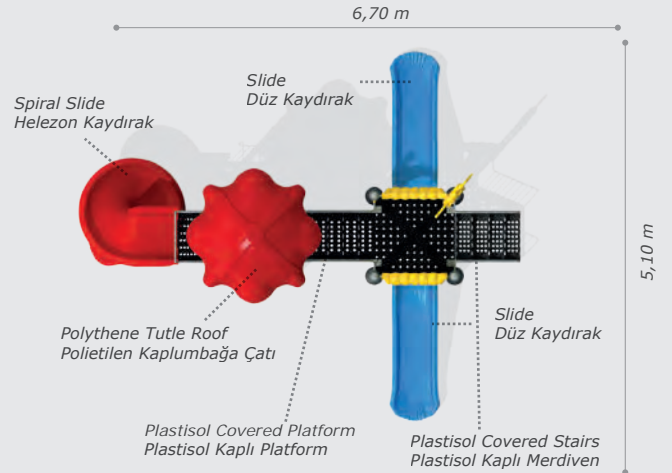

Mds-420

Technical Specifications / Teknik Özellikler

- Metal Pipe Profile / Polythene Metal Boru Profil / Polietilen
- Plastisol Covered Platform Plastisol Kaplı Platform
- Powder Coating Elektrostatik Boya
- User Capacity: Up to 10 Children Kullanıcı Sayısı: Maximum 10 Kişi
- Safety Zone: 8,10x5,70 m Güvenlik Alanı
- Use Zone: 6,60x4,20 m Oturma Alanı
- Height: 3,50 m Yükseklik

Activities / Aktiviteler

- Plastisol covered platform Plastisol kaplı platform
- Colorful metal handrail Renkli metal korkuluk
- Plastisol covered stairs Plastisol kaplı merdiven
- Polythene slide Polietilen düz kaydırak (h:1000 mm)
- Polythene tube slide Polietilen tüp kaydırak (h:1000 mm)
- Polythene handrail Polietilen Korkuluk
- Polythene turtle roof Plastik kaplumbağa çatı

Mds-421

Technical Specifications / Teknik Özellikler

- Metal Pipe Profile / Polythene Metal Boru Profil / Polietilen
- Plastisol Covered Platform Plastisol Kaplı Platform
- Powder Coating Elektrostatik Boya
- User Capacity: Up to 9 Children Kullanıcı Sayısı: Maximum 9 Kişi
- Safety Zone: 8,20x6,60 m Güvenlik Alanı
- Use Zone: 6,70x5,10 m Oturma Alanı
- Height: 4,25 m Yükseklik

Activities / Aktiviteler

- Plastisol covered platform Plastisol kaplı platform
- Polythene handrail Polietilen korkuluk
- Plastisol covered stairs Plastisol kaplı merdiven
- Polythene turtle roof Polietilen kaplumbağa çatı
- Colorful metal handrail Renkli metal korkuluk
- Polythene spiral slide Polietilen helezon kaydırak (h:2000 mm)
- Polythene slide Polietilen düz kaydırak (h:1000 mm)
- Polythene playground Polietilen oyun evi