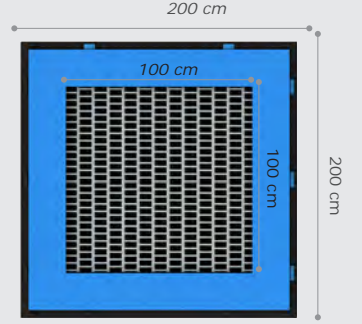

Mte-001

Technical Specifications / Teknik Özellikler

- Metal Box Profile
  DKP Kutu Profil
- Powder Coating
  Elektrostatik Boya

Dimensions / Boyutlar

- Use Zone: 200x200 cm
  Oturum Alanı
- Jumping Area: 100x100 cm
  Zıplama Alanı
- Height: 40 cm
  Yükseklik