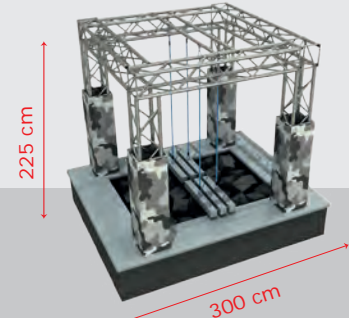

Mac-001_10

Technical Specifications / Teknik Özellikler

- Metal Pipe Profile
  Metal Boru Profil
- Tarpaulin Cover
  Branda Kaplama
- 32 Density Sponge
  32 Dansite Sünger
- Powder Coating
  Elektrostatik Boya
- Height: 225 cm
  Yükseklik

Single Cage / Tekli Kafes

- User Capacity: Up to 2 Children
  Kullanıcı Sayısı: Maximum 2 Kişi
- Safety Zone: 400x400 cm
  Güvenlik Alanı
- Use Zone: 300x300 cm
  Oturum Alanı

Client-orientated combinations available with special dimensions.
Alanınıza uygun kombinasyonlar özel ölçülerde çalışılır.