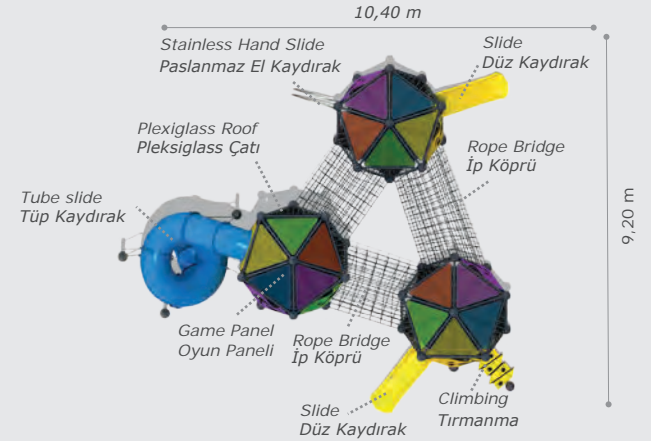

Mbd-509

Technical Specifications / Teknik Özellikler

HDPE	HPL	Plywood	Steel Wire Rope
HDPE	HPL	Su Kontrastı	Çelik Destekli İp
Metal Pipe Profile	Plexiglass	Plastisol Covered Platform	Powder Coating Finish
Metal Boru Profil	Pleksiglass	Plastisol Kaplı Platform	Elektrostatik Boyalı
User Capacity:	Up to 50 Children		
Kullanıcı Sayısı:	Maximum 50 Kişi		
Safety Zone:	11,90x10,70 m		
Güvenlik Alanı:			
Use Zone:	10,40 x9,20 m		
Oturum Alanı:			
Height:	6,60 m		
Yükseklik: