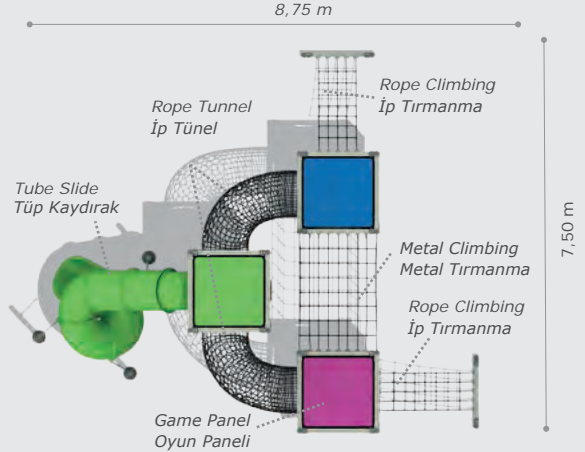

Mkg-104

Technical Specifications / Teknik Özellikler

Composite | Wood | Aluminum
Kompozit | Ahşap | Alüminyum

HDPE | HPL | Plywood
HDPE | HPL | Su Kontrastı

Plastisol Covered Platform | Polythene
Plastisol Kaplı Platform | Polietilen

Steel Wire Rope | Powder Coating Finish
Çelik Destekli İp | Elektrostatik Boyalı

User Capacity: Up to 20 Children
Kullanıcı Sayısı: Maximum 20 Kişi

Safety Zone: 8,90x9,30 m
Güvenlik Alanı

Use Zone: 7,40x7,80 m
Oturum Alanı

Height: 4,50 m
Yükseklik

Activities / Aktiviteler

- Plastisol covered platform
  Plastisol kaplı platform
- Slide
  Düz kaydırak (h:1500 mm)
- Roof
  Çatı
- Tube slide
  Tüp kaydırak (h:3000 mm)
- Rope climbing
  İp tırmanma
- Rope tunnel
  İp tünel

Mkg-105

Technical Specifications / Teknik Özellikler

Composite | Wood | Aluminum
Kompozit | Ahşap | Alüminyum

HDPE | HPL | Plywood
HDPE | HPL | Su Kontrastı

Plastisol Covered Platform | Polythene
Plastisol Kaplı Platform | Polietilen

Steel Wire Rope | Powder Coating Finish
Çelik Destekli İp | Elektrostatik Boyalı

User Capacity: Up to 20 Children
Kullanıcı Sayısı: Maximum 20 Kişi

Safety Zone: 10,25x9,00 m
Güvenlik Alanı

Use Zone: 8,75x7,50 m
Oturum Alanı

Height: 4,50 m
Yükseklik

Activities / Aktiviteler

- Plastisol covered platform
  Plastisol kaplı platform
- Rope climbing
  İp tırmanma
- Roof
  Çatı
- Rope tunnel
  İp tünel
- Tube slide
  Tüp kaydırak (h:3000 mm)