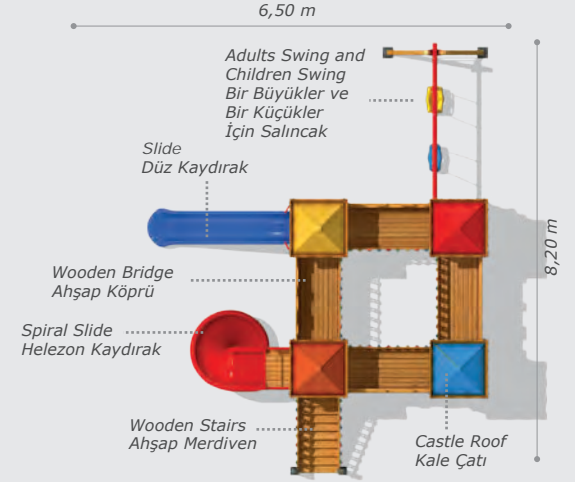

Mas-133

Technical Specifications / Teknik Özellikler

- Impregnated Pine | Plywood
  1. Sınıf Çam Emprenyeli | Su Kontrası
- Polythene | Metal Pipe Profile | Sheet Metal
  Polietilen | Metal Boru Profil | Dkp Sac
- Powder Coating | Outdoor Coating
  Elektrostatik Boya | Dış Mekan Ahşap Boya
- Height: 3,80 m
  Yükseklik
- User Capacity: Up to 20 Children
  Kullanıcı Sayısı: Maximum 20 Kişi
- Safety Zone: 8,00x9,70 m
  Güvenlik Alanı
- Use Zone: 6,50x8,20 m
  Oturum Alanı

Activities / Aktiviteler

- Adults swing and children swing
  Bir büyükler ve bir küçükler için salıncak
- Colorful polythene handrail
  Polietilen renkli korkuluk
- Polythene slide
  Polietilen düz kaydırak (h:1500mm)
- Polythene spiral slide
  Polietilen helezon kaydırak (h:1500 mm)
- Adults swing and children swing
  Bir büyükler ve bir küçükler için salıncak
- Wooden platform
  Ahşap platform
- Wooden colorful handrail
  Ahşap korkuluk
- Colorful castle roof
  Renkli kale çatı
- Tic-tac-toe panel
  Oxo oyun paneli
- Playhouse under castle
  Kale altı oyun evi
- Abacus
  Abaküs

Mas-108

Technical Specifications / Teknik Özellikler

- Impregnated Pine
  1. Sınıf Çam Emprenyeli
- Polythene | Metal Pipe Profile | Sheet Metal
  Polietilen | Metal Boru Profil | Dkp Sac
- Powder Coating | Outdoor Coating
  Elektrostatik Boya | Dış Mekan Ahşap Boya
- Height: 4,20 m
  Yükseklik
- User Capacity: Up to 18 Children
  Kullanıcı Sayısı: Maximum 18 Kişi
- Safety Zone: 6,00x7,30 m
  Güvenlik Alanı
- Use Zone: 4,50x5,80 m
  Oturum Alanı

Activities / Aktiviteler

- Wooden platform
  Ahşap platform
- Colorful polythene handrail
  Polietilen renkli korkuluk
- Polythene slide
  Polietilen düz kaydırak (h:1500 mm)
- Polythene spiral slide
  Polietilen helezon kaydırak (h:2000 mm)
- Tic-Tac-Toe panel
  OXO oyun paneli
- Wooden playhouse
  Ahşap oyun evi
- Colorful castle roof
  Renkli kale çatı