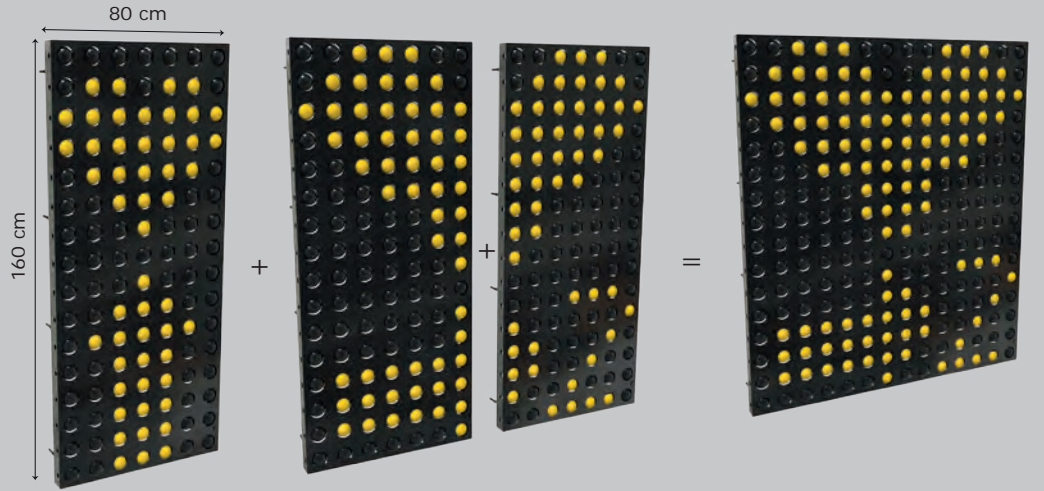

Dimensions / Boyutlar

-  Use Zone: 80x8 cm
Oturum Alanı
-  Height: 160 cm
Yükseklik

Mfs

Outdoor Fitness Equipments
Dış Mekan Kondisyon Aletleri

معدات اللياقة البدنية في الهواء الطلق

Mfs-001

Technical Specifications / Teknik Özellikler