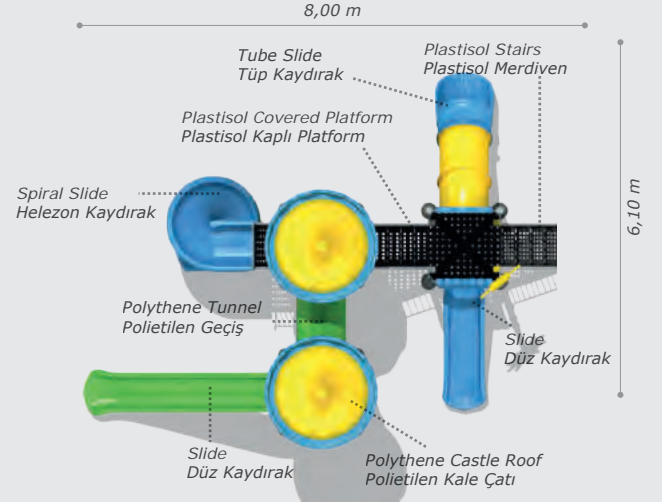

Mds-426

Technical Specifications / Teknik Özellikler

Metal Pipe Profile / Polythene
Metal Boru Profil / Polietilen

Plastisol Covered Platform
Plastisol Kaplı Platform

Powder Coating
Elektrostatik Boya

User Capacity: Up to 8 Children
Kullanıcı Sayısı: Maximum 8 Kişi

Safety Zone: 7,80x7,00 m
Güvenlik Alanı

Use Zone: 6,30x5,50 m
Oturma Alanı

Height: 5,10 m
Yükseklik

Activities / Aktiviteler

- Plastisol covered platform
  Plastisol kaplı platform
- Polythene handrail
  Polietilen korkuluk
- Plastisol covered stairs
  Plastisol kaplı merdiven
- Polythene castle roof
  Polietilen kale çatı
- Colorful metal handrail
  Renkli metal korkuluk
- Polythene spiral slide
  Polietilen helezon kaydırak (h:2000 mm)
- Polythene slide
  Polietilen düz kaydırak (h:1000 mm)
- Polythene tube slide
  Polietilen tüp kaydırak (h:1000 mm)

Mds-427

Technical Specifications / Teknik Özellikler

Metal Pipe Profile / Polythene
Metal Boru Profil / Polietilen

Plastisol Covered Platform
Plastisol Kaplı Platform

Powder Coating
Elektrostatik Boya

User Capacity: Up to 13 Children
Kullanıcı Sayısı: Maximum 13 Kişi

Safety Zone: 9,50x7,60 m
Güvenlik Alanı

Use Zone: 8,00x6,10 m
Oturma Alanı

Height: 5,10 m
Yükseklik

Activities / Aktiviteler

- Plastisol covered platform
  Plastisol kaplı platform
- Polythene tunnel
  Polietilen geçiş
- Plastisol covered stairs
  Plastisol kaplı merdiven
- Colorful metal handrail
  Renkli metal korkuluk
- Polythene castle roof
  Polietilen kale çatı
- Tic-tac-toe panel
  Oxo panel
- Polythene spiral slide
  Polietilen helezon kaydırak (h:2000 mm)
- Polythene slide
  Polietilen düz kaydırak (h:2000 mm)
- Polythene slide
  Polietilen düz kaydırak (h:1000 mm)
- Polythene tube slide
  Polietilen tüp kaydırak (h:1000 mm)
- Polythene game house
  Polietilen oyun evi