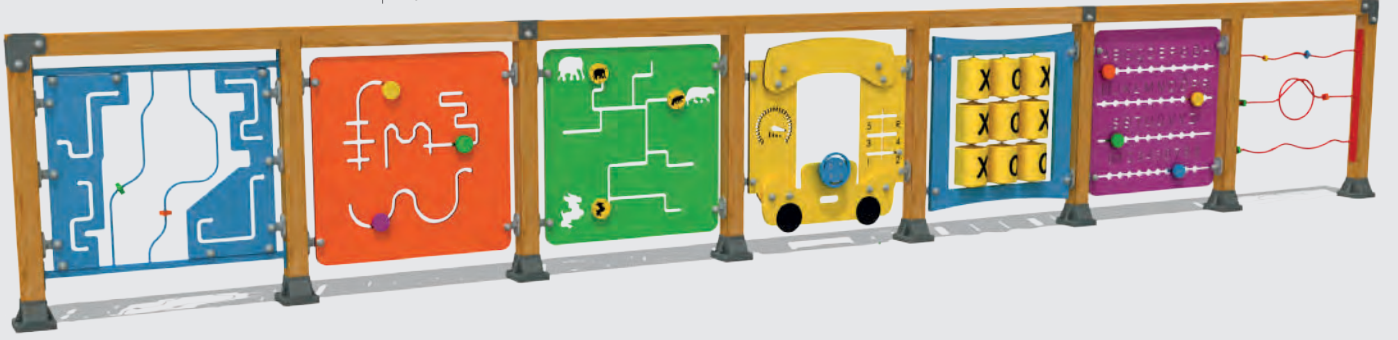

Mae-128

Technical Specifications /
Teknik Özellikler

- Impregnated Pine | Plywood
  1. Sınıf Çam Emprenyeli | Su Kontrastı
- Outdoor Coating | Powder Coating
  Dış Mekan Ahşap Boya | Elektrostatik Boyalı
- Metal Box Profile | Sheet Metal
  Metal Kutu Profil | Dkp Sac

Dimensions / Boyutlar

- Use Zone: 15x780 cm
  Oturum Alanı
- Height: 125 cm
  Yükseklik

Mae-068

Technical Specifications /
Teknik Özellikler

- Polythene | Metal Pipe Profile | Sheet Metal
  Poliyeten | Metal Boru Profil | DKP Sac
- Powder Coating Finish
  Elektrostatik Boyalı

Dimensions / Boyutlar

- Use Zone: 70x30 cm
  Oturum Alanı
- Height: 200 cm
  Yükseklik