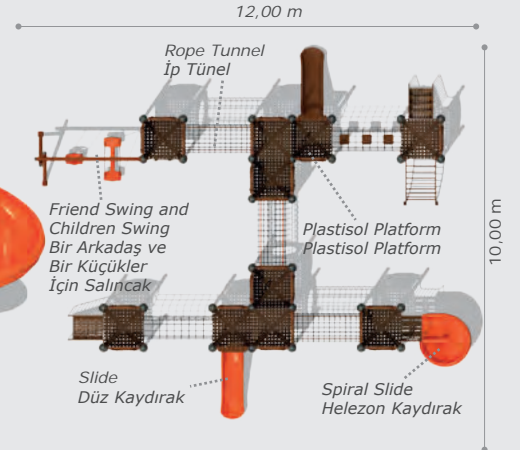

Mbr-712

Technical Specifications / Teknik Özellikler

- Metal Pipe Profile | Plastisol | Polythene
- Metal Boru Profil | Plastisol | Polietilen
- Steel Wire Rope
- Çelik Destekli İp
- Powder Coating Finish
- Elektrostatik Boya
- User Capacity: Up to 8 Children
- Kullanıcı Sayısı: Maximum 8 Kişi
- Safety Zone: 11,50x6,00 m
- Güvenlik Alanı
- Use Zone: 10,00x4,50 m
- Oturum Alanı
- Height: 4,50 m
- Yükseklik

Activities / Aktiviteler

- Roof
  Çatı
- Plastisol covered platform
  Plastisol kaplı platform
- Slide
  Düz kaydırak (h:1500 mm)
- Spiral slide
  Helezon kaydırak (h:2000 mm)
- Polythene handrail
  Polietilen korkuluk
- Metal handrail
  Metal korkuluk
- Rope bridge
  İp köprü
- Rope climbing
  İp tırmanma

Mbr-713

Technical Specifications / Teknik Özellikler

- Metal Pipe Profile | Plastisol | Polythene
- Metal Boru Profil | Plastisol | Polietilen
- Steel Wire Rope
- Çelik Destekli İp
- Powder Coating Finish
- Elektrostatik Boya
- User Capacity: Up to 25 Children
- Kullanıcı Sayısı: Maximum 25 Kişi
- Safety Zone: 13,50x11,50 m
- Güvenlik Alanı
- Use Zone: 12,00x10,00 m
- Oturum Alanı
- Height: 3,00 m
- Yükseklik

Activities / Aktiviteler

- Colorful plastic country roof
  Renkli plastik otantik çatı
- Plastisol covered platform
  Plastisol kaplı platform
- Slide
  Düz kaydırak (h:1000 mm)
- Spiral slide
  Helezon kaydırak (h:1500 mm)
- Polythene handrail
  Polietilen korkuluk
- Rope tunnel
  İp tünel
- Metal climbing
  Metal tırmanma
- Friend swing and children swing
  Bir arkadaş bir küçükler için salıncak
- Metal handrail
  Metal korkuluk
- Rope bridge
  İp köprü
- Rope climbing
  İp tırmanma