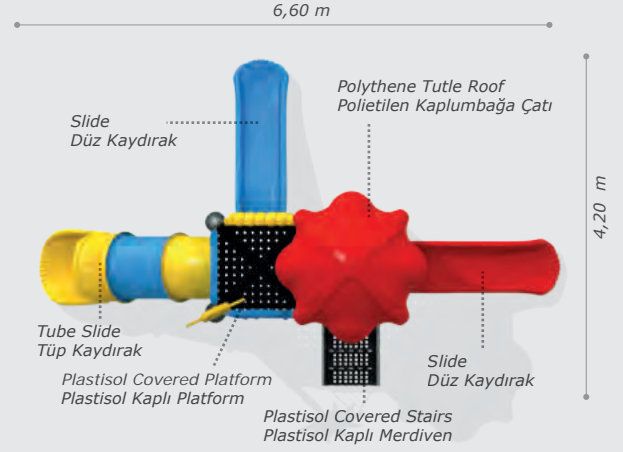

Mds-420

Technical Specifications / Teknik Özellikler

- Metal Pipe Profile / Polythene Metal Boru Profil / Polietilen
- Plastisol Covered Platform Plastisol Kaplı Platform
- Powder Coating Elektrostatik Boya
- User Capacity: Up to 10 Children Kullanıcı Sayısı: Maximum 10 Kişi
- Safety Zone: 8,10x5,70 m Güvenlik Alanı
- Use Zone: 6,60x4,20 m Oturma Alanı
- Height: 3,50 m Yükseklik

Activities / Aktiviteler

- Plastisol covered platform Plastisol kaplı platform
- Colorful metal handrail Renkli metal korkuluk
- Plastisol covered stairs Plastisol kaplı merdiven
- Polythene slide Polietilen düz kaydırak (h:1000 mm)
- Polythene tube slide Polietilen tüp kaydırak (h:1000 mm)
- Polythene handrail Polietilen Korkuluk
- Polythene turtle roof Plastik kaplumbağa çatı

Mds-421

Technical Specifications / Teknik Özellikler

- Metal Pipe Profile / Polythene Metal Boru Profil / Polietilen
- Plastisol Covered Platform Plastisol Kaplı Platform
- Powder Coating Elektrostatik Boya
- User Capacity: Up to 9 Children Kullanıcı Sayısı: Maximum 9 Kişi
- Safety Zone: 8,20x6,60 m Güvenlik Alanı
- Use Zone: 6,70x5,10 m Oturma Alanı
- Height: 4,25 m Yükseklik

Activities / Aktiviteler

- Plastisol covered platform Plastisol kaplı platform
- Polythene handrail Polietilen korkuluk
- Plastisol covered stairs Plastisol kaplı merdiven
- Polythene turtle roof Polietilen kaplumbağa çatı
- Colorful metal handrail Renkli metal korkuluk
- Polythene spiral slide Polietilen helezon kaydırak (h:2000 mm)
- Polythene slide Polietilen düz kaydırak (h:1000 mm)
- Polythene playground Polietilen oyun evi