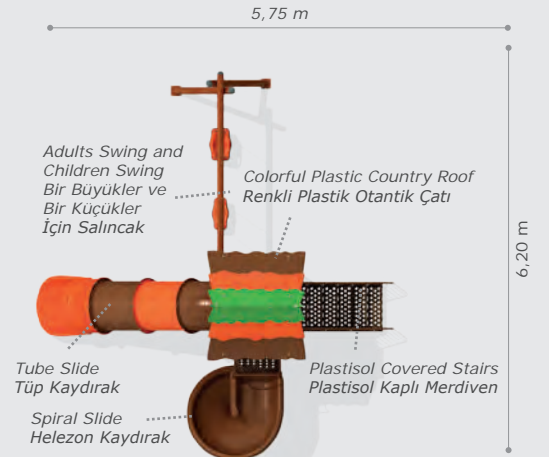

Mbr-700

Technical Specifications / Teknik Özellikler

- Metal Pipe Profile | Plastisol | Polythene
  Metal Boru Profil | Plastisol | Polietilen
- Powder Coating Finish
  Elektrostatik Boya
- User Capacity: Up to 6 Children
  Kullanıcı Sayısı: Maximum 6 Kişi
- Safety Zone: 6,10x5,80 m
  Güvenlik Alanı
- Use Zone: 4,60x4,30 m
  Oturum Alanı
- Height: 3,85 m
  Yükseklik

Activities / Aktiviteler

- Colorful plastic country roof
  Renkli plastik otantik çatı
- Plastisol covered platform
  Plastisol kaplı platform
- Polythene slide
  Polietilen düz kaydırak (h:1000 mm)
- Friends swing and children swing
  Bir arkadaş ve bir küçükler için salıncak
- Metal handrail
  Metal korkuluk
- Polythene handrail
  Polietilen korkuluk
- Plastisol covered stairs
  Plastisol kaplı merdiven

Mbr-701

Technical Specifications / Teknik Özellikler

- Metal Pipe Profile | Plastisol | Polythene
  Metal Boru Profil | Plastisol | Polietilen
- Powder Coating
  Elektrostatik Boya
- User Capacity: Up to 7 Children
  Kullanıcı Sayısı: Maximum 7 Kişi
- Safety Zone: 7,25x7,70 m
  Güvenlik Alanı
- Use Zone: 5,75x6,20 m
  Oturum Alanı
- Height: 4,00 m
  Yükseklik

Activities / Aktiviteler

- Colorful plastic country roof
  Renkli plastik otantik çatı
- Plastisol covered platform
  Plastisol kaplı platform
- Spiral slide
  Helezon kaydırak (h:1500 mm)
- Adults swing and children swing
  Bir büyükler ve bir küçükler için salıncak
- Metal handrail
  Metal korkuluk
- Polythene handrail
  Polietilen korkuluk
- Tube slide
  Tüp kaydırak (h:1500 mm)
- Plastisol covered stairs
  Plastisol kaplı merdiven