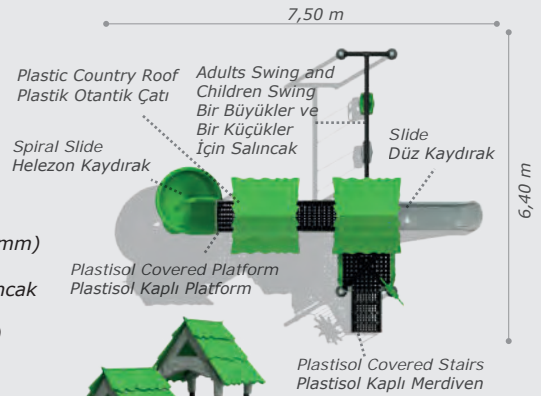

 Safety Zone: 7,90x9,00 m
Güvenlik Alanı

 Use Zone: 6,40x7,50 m

 Height: 5,00 m
Yükseklik

Activities / Aktiviteler

- Plastisol covered platform
Plastisol kaplı platform
- Plastic country roof
Plastik otantik çatı
- Colorful metal handrail
Renkli metal korkuluk
- Polythene spiral slide
Polietilen helezon kaydırak (h:2000 mm)
- Adults swing and children swing
Bir büyükler ve bir küçükler için salıncak
- Polythene slide
Polietilen düz kaydırak (h:1000 mm)
- Polythene handrail
Polietilen korkuluk
- Plastisol covered stairs
Plastisol kaplı merdiven