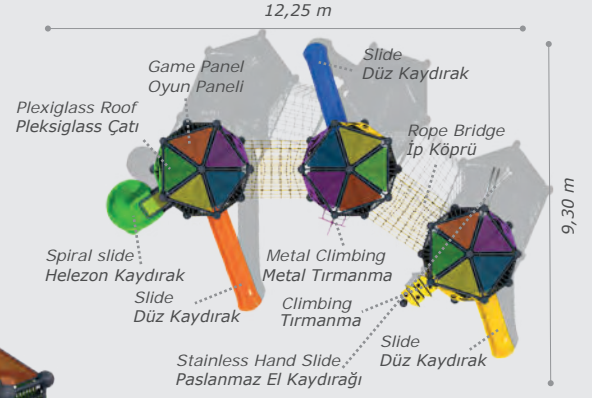

Mbd-505

Technical Specifications / Teknik Özellikler

 HDPE HPL Plywood	 User Capacity: Up to 25 Children
 HDPE HPL Su Kontrastı	 Kullanıcı Sayısı: Maximum 25 Kişi
 Metal Pipe Profile	 Safety Zone: 11,60x8,10 m
 Metal Boru Profil	 Güvenlik Alanı
 Plastisol Covered Platform	 Use Zone: 10,10x6,60 m
 Plastisol Kaplı Platform	 Oturum Alanı
 Polythene Plexiglass	 Height: 6,50 m
 Polietilen Pleksiglass	 Yükseklik
 Steel Wire Rope	
 Çelik Destekli İp	
 Powder Coating Finish	
 Elektrostatik Boyalı	

Mbd-506

Technical Specifications / Teknik Özellikler

 HDPE		HPL		Plywood	 User Capacity:	Up to 25 Children
 HDPE		HPL		Su Kontransı	 Kullanıcı Sayısı:	Maximum 25 Kişi
 Metal Pipe Profile					 Safety Zone:	13,75x10,80 m
 Metal Boru Profil					 Güvenlik Alanı	
 Plastisol Covered Platform					 Use Zone:	12,25x9,30 m
 Plastisol Kaplı Platform					 Oturum Alanı	
 Polythene		Plexiglass			 Height:	4,00 m
 Polietilen		Pleksiglass			 Yükseklik	
 Steel Wire Rope					 Powder Coating Finish	Elektrostatik Boyalı
 Çelik Destekli İp						

- Spiral slide
Helezon kaydırak (h:2000 mm)
- Rope bridge
İp köprü
- Stainless hand slide
Paslanmaz el kaydıracağı
- Metal climbing
Metal tırmanma

Mbd-507

Technical Specifications / Teknik Özellikler

 HDPE		HPL		Plywood	 User Capacity:	Up to 25 Children
 HDPE		HPL		Su Kontransı	 Kullanıcı Sayısı:	Maximum 25 Kişi
 Metal Pipe Profile					 Safety Zone:	13,75x11,65 m
 Metal Boru Profil					 Güvenlik Alanı	
 Plastisol Covered Platform					 Use Zone:	12,25x10,15 m
 Plastisol Kaplı Platform					 Oturum Alanı	
 Polythene		Plexiglass			 Height:	6,00 m
 Polietilen		Pleksiglass			 Yükseklik	
 Steel Wire Rope					 Powder Coating Finish	Elektrostatik Boyalı
 Çelik Destekli İp						