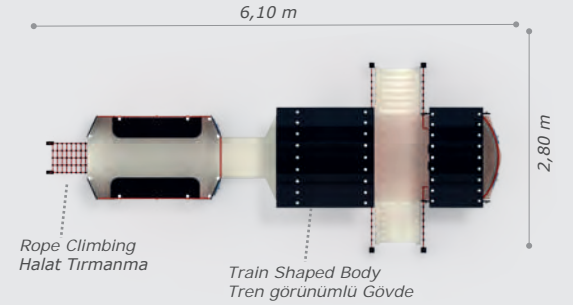

Mko-107

Technical Specifications / Teknik Özellikler

- HDPE | HPL | Plywood
- HDPE | HPL | Su Kontrastı
- Metal Pipe Profile
- Steel Wire Rope | Polythene
- Çelik Destekli İp | Polietilen
- Powder Coating Finish
- Elektrostatik Boya
- User Capacity: Up to 15 Children
- Kullanıcı Sayısı: Maximum 15 Kişi
- Safety Zone: 10,80x8,40 m
- Güvenlik Alanı
- Use Zone: 9,30x6,90 m
- Oturum Alanı
- Height: 2,30 m
- Yükseklik

Activities / Aktiviteler

- Sea shaped body
- Deniz formlu gövde
- Handrail
- Korkuluk
- Rope climbing
- İpli tırmanma
- Plastisol covered platform
- Plastisol kaplı platform
- Slide
- Düz kaydırak (h:1000 mm)
- Metal climbing
- Metal tırmanma
- Plastisol covered climber
- Plastisol kaplı tırmanma
- Plastisol covered bridge
- Plastisol kaplı köprü

Mko-108

Technical Specifications / Teknik Özellikler

- HDPE | HPL | Plywood
- HDPE | HPL | Su Kontrastı
- Metal Pipe Profile
- Steel Wire Rope | Polythene
- Çelik Destekli İp | Polietilen
- Powder Coating Finish
- Elektrostatik Boya
- User Capacity: Up to 6 Children
- Kullanıcı Sayısı: Maximum 6 Kişi
- Safety Zone: 7,60x4,30 m
- Güvenlik Alanı
- Use Zone: 6,10x2,80 m
- Oturum Alanı
- Height: 2,30 m
- Yükseklik

Activities / Aktiviteler

- Train shaped body
- Tren görünümlü gövde
- Climbing
- Tırmanma