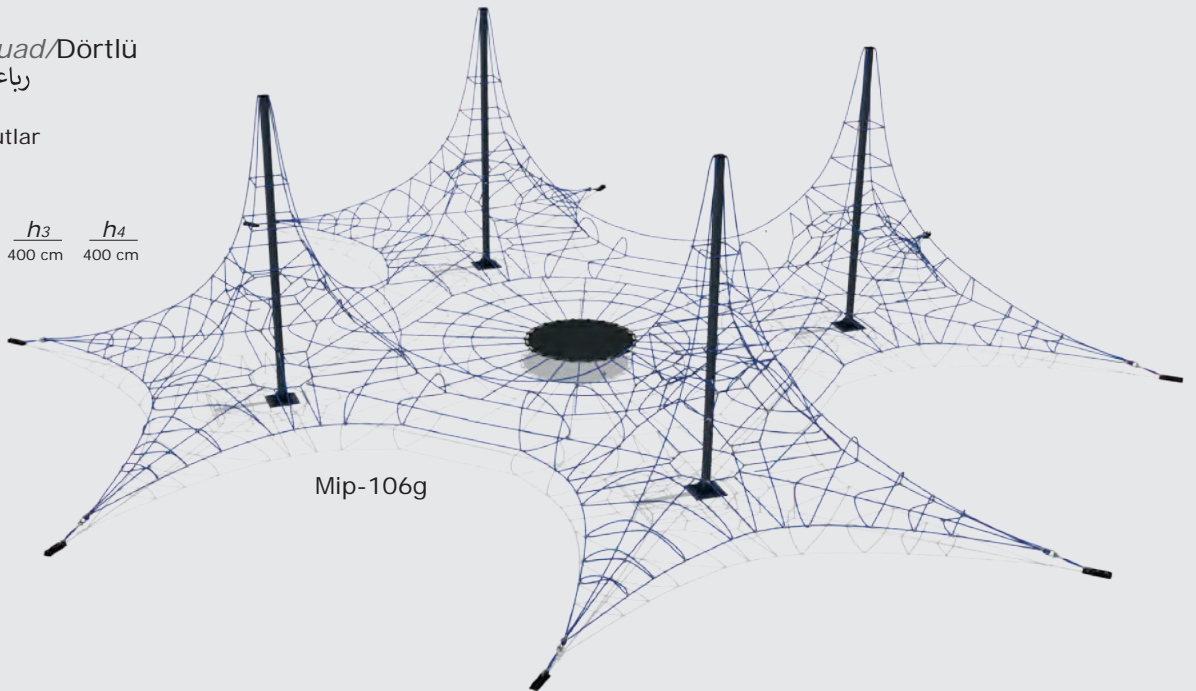

Mip-106e-f

Mip-106

Quad/Dörtlü
رباعي

Dimensions / Boyutlar

 Use Zone:
Oturum Alanı

 $\frac{h_1}{400 \text{ cm}}$	 $\frac{h_2}{400 \text{ cm}}$	 $\frac{h_3}{400 \text{ cm}}$	 $\frac{h_4}{400 \text{ cm}}$
--	--	--	--