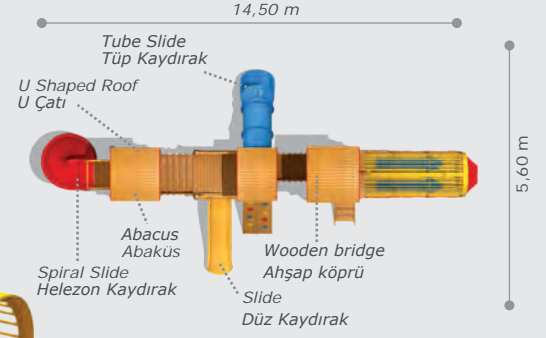

Mas-135

Technical Specifications / Teknik Özellikler Activities / Aktiviteler

Impregnated Pine 1. Sınıf Çam Emprenyeli	Plywood Su Kontrası	
Polythene Polietilen	Metal Pipe Profile Metal Boru Profil	Sheet Metal Dkp Sac
Powder Coating Elektrostatik Boya	Outdoor Coating Dış Mekan Ahşap Boya	
Height: 3,50 m Yükseklik		
User Capacity: Up to 14 Children Kullanıcı Sayısı: Maximum 14 Kişi		
Safety Zone: 7,10x16,00 m Güvenlik Alanı		
Use Zone: 5,60x14,50 m Oturum Alanı		

- Wooden train shaped body
  Ahşap tren formu gövde
- Polythene spiral slide
  Polietilen helezon kaydırak (h: 1500 mm)
- Polythene slide
  Polietilen düz kaydırak (h: 1000 mm)
- Wooden platform
  Ahşap platform
- Polythene tube slide
  Polietilen tüp kaydırak (h: 1000 mm)
- Wooden U shaped roof
  Ahşap U çatı
- Wooden climber
  Ahşap tırmanma
- Abacus
  Abaküs

Mas-131

Technical Specifications / Teknik Özellikler Activities / Aktiviteler

Impregnated Pine 1. Sınıf Çam Emprenyeli	Plywood Su Kontrası	
Polythene Polietilen	Metal Pipe Profile Metal Boru Profil	Sheet Metal Dkp Sac
Powder Coating Elektrostatik Boya	Outdoor Coating Dış Mekan Ahşap Boya	
Height: 3,70 m Yükseklik		
User Capacity: Up to 15 Children Kullanıcı Sayısı: Maximum 15 Kişi		
Safety Zone: 6,30x11,00 m Güvenlik Alanı		
Use Zone: 4,80x9,50 m Oturum Alanı