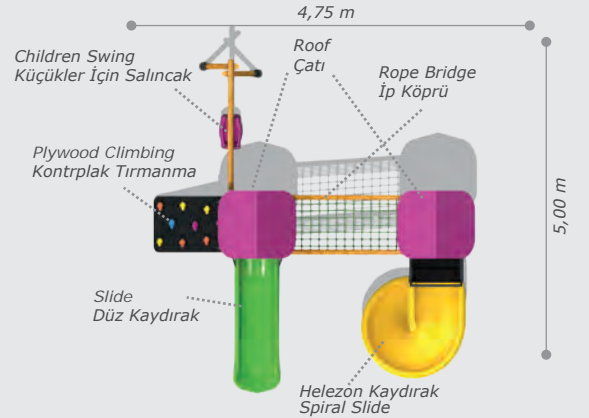

Mto-201

Technical Specifications / Teknik Özellikler

- Pine Painted
1. Sınıf Boyalı Çam
- HDPE | HPL | Plywood
- HDPE | HPL | Su Kontrastı - Kontrplak
- Steel Wire Rope | Metal Pipe Profile | Polythene
- Çelik Destekli İp | Metal Boru Profil | Polietilen
- Powder Coating | Outdoor Coating
- Elektrostatik Boya | Dış Mekan Ahşap Boya
- Height: 2,30 m
- Yükseklik
- User Capacity: Up to 6 Children
- Kullanıcı Sayısı: Maximum 6 Kişi
- Safety Zone: 5,10x4,80 m
- Güvenlik Alanı
- Use Zone: 3,60x3,30 m
- Oturum Alanı

Activities / Aktiviteler

- Plywood platform
- Kontrplak platform
- Game panels
- Oyun panelleri
- Roof • Abaküs
- Çatı Abaküs
- Stair
- Merdiven
- Slide
- Düz kaydırak (h:1000 mm)
- Rope climbing
- İp tırmanma

Mto-202

Technical Specifications / Teknik Özellikler

- Pine Painted
1. Sınıf Boyalı Çam
- HDPE | HPL | Plywood
- HDPE | HPL | Su Kontrastı - Kontrplak
- Steel Wire Rope | Metal Pipe Profile | Polythene
- Çelik Destekli İp | Metal Boru Profil | Polietilen
- Powder Coating | Outdoor Coating
- Elektrostatik Boya | Dış Mekan Ahşap Boya
- Height: 3,15 m
- Yükseklik
- User Capacity: Up to 10 Children
- Kullanıcı Sayısı: Maximum 10 Kişi
- Safety Zone: 6,25x6,50 m
- Güvenlik Alanı
- Use Zone: 4,75x5,00 m
- Oturum Alanı

Activities / Aktiviteler

- Plywood platform
- Kontrplak platform
- Plywood climbing
- Kontrplak tırmanma
- Slide
- Düz kaydırak (h:1000 mm)
- Spiral slide
- Helezon kaydırak (h:1500 mm)
- Roof • Children swing
- Çatı Küçükler için salıncak
- Game panels
- Oyun panelleri
- Rope bridge
- İp köprü