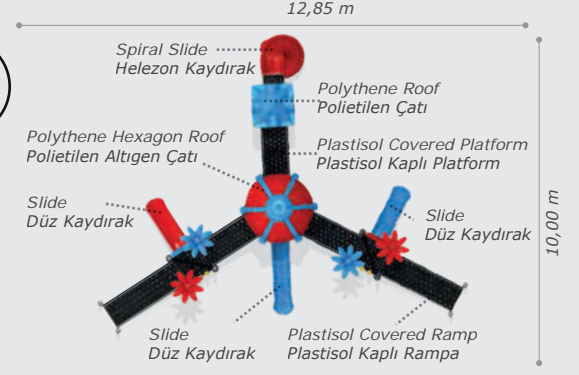

● Colorful metal handrail Renkli metal korkuluk

● Polythene slide Polietilen düz kaydırak (h:1500 mm)

● Polythene slide Polietilen düz kaydırak (h:1000 mm)

Mes-502

Technical Specifications / Teknik Özellikler