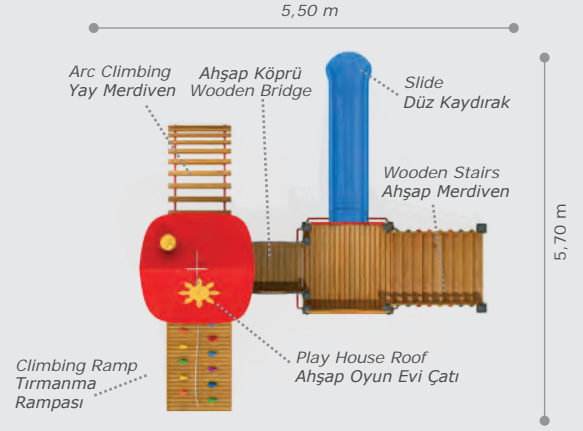

Mas-146

Technical Specifications / Teknik Özellikler

	Impregnated Pine	Plywood
	1. Sınıf Çam Emprenyeli	Su Kontrastı
	Polythene	Metal Pipe Profile
	Polietilen	Metal Boru Profil
	Powder Coating	Outdoor Coating
	Elektrostatik Boya	Dış Mekan Ahşap Boya
	Height: 4,00 m	
	Yükseklik	
	User Capacity: Up to 10 Children	
	Kullanıcı Sayısı: Maximum 10 Kişi	
	Safety Zone: 7,20x7,00 m	
	Güvenlik Alanı	
	Use Zone: 5,70x5,50 m	
	Oturum Alanı	

Activities / Aktiviteler

- Wooden play house shaped body Ahşap oyun evi formlu gövde
- Polythene slide Polietilen düz kaydırak (h:1500 mm)
- Colorful polythene handrail Polietilen renkli korkuluk
- Wooden platform Ahşap platform
- Colorful wooden handrail Ahşap renkli korkuluk
- Play house accessories Oyun evi aksesuarları
- Playhouse roof Ahşap oyun evi çatı
- Arc climbing Yay merdiven
- Wooden stairs Ahşap merdiven
- Climbing ramp Tırmanma rampası
- Wooden bridge Ahşap köprü

Mas-147

Technical Specifications / Teknik Özellikler

	Impregnated Pine	Plywood
	1. Sınıf Çam Emprenyeli	Su Kontrastı
	Polythene	Metal Pipe Profile
	Polietilen	Metal Boru Profil
	Powder Coating	Outdoor Coating
	Elektrostatik Boya	Dış Mekan Ahşap Boya
	Height: 1,70 m	
	Yükseklik	
	User Capacity: Up to 10 Children	
	Kullanıcı Sayısı: Maximum 10 Kişi	
	Safety Zone: 4,30x7,50 m	
	Güvenlik Alanı	
	Use Zone: 2,80x6,00 m	
	Oturum Alanı	

Activities / Aktiviteler

- Wooden camel shaped body Ahşap deve formlu gövde
- Wooden platform Ahşap platform
- Wooden declined ramp Ahşap tirabzanlı rampa
- Rope climbing İp tırmanma
- Climbing ramp Tırmanma rampası