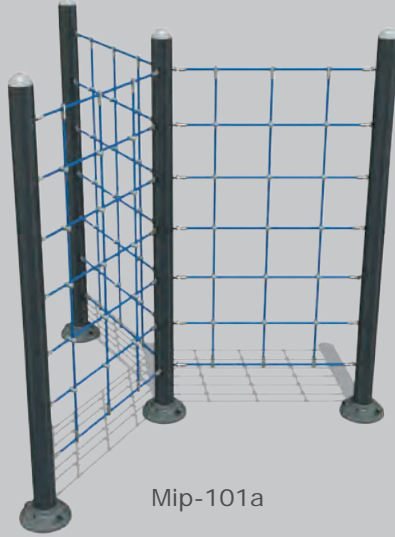

Dimensions / Boyutlar

- Use Zone: 235x200 cm
Oturum Alanı
- Safety Zone: 385x350 cm
Güvenlik Alanı
- Height: 230 cm
Yükseklik

Mip-101a

Mip-101b

Dimensions / Boyutlar

- Mip-101b**
- Use Zone: 470x25 cm
Oturum Alanı
 - Safety Zone: 620x175 cm
Güvenlik Alanı
 - Height: 225 cm
Yükseklik