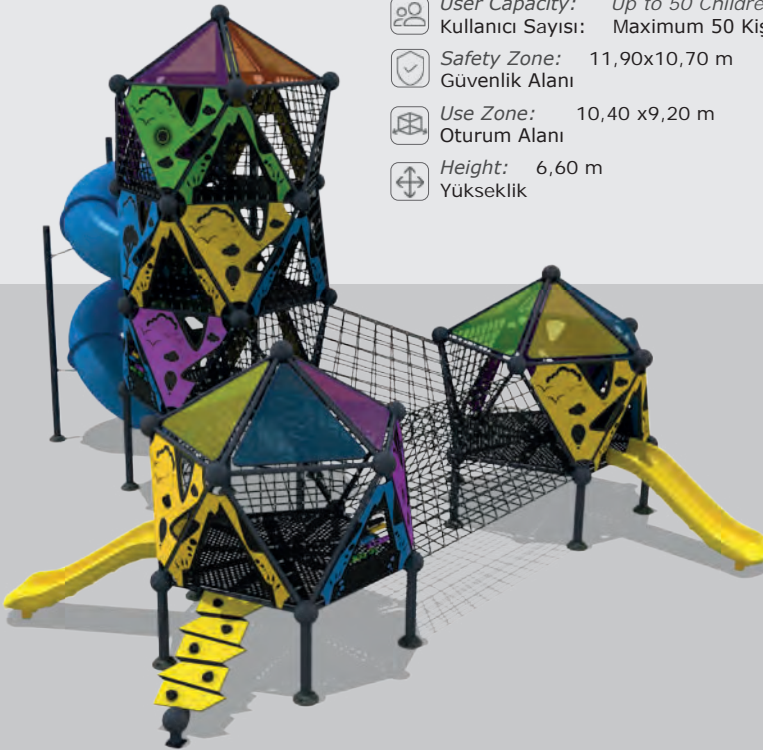

Mbd-509

Technical Specifications / Teknik Özellikler

HDPE	HPL	Plywood	Steel Wire Rope
HDPE	HPL	Su Kontrastı	Çelik Destekli İp
Metal Pipe Profile	Plexiglass	Plastisol Covered Platform	Powder Coating Finish
Metal Boru Profil	Pleksiglass	Plastisol Kaplı Platform	Elektrostatik Boyalı
User Capacity:	Up to 50 Children		
Kullanıcı Sayısı:	Maximum 50 Kişi		
Safety Zone:	11,90x10,70 m		
Güvenlik Alanı:			
Use Zone:	10,40 x9,20 m		
Oturum Alanı:			
Height:	6,60 m		
Yükseklik: