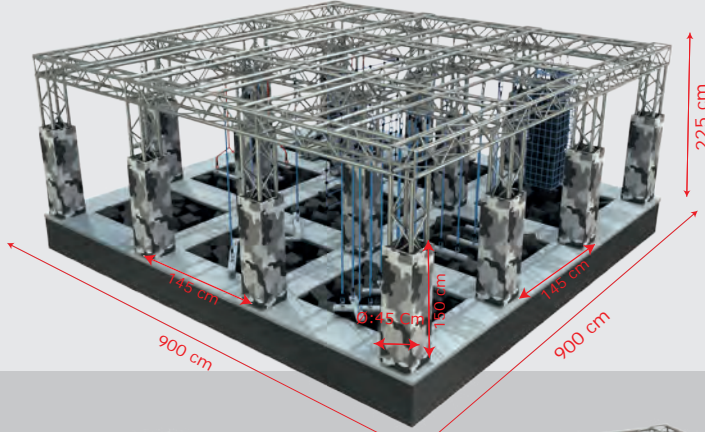

Mac-001

Indoor Survivor / İç Mekan Survivor / التحدي الداخلي

Mac-001_01