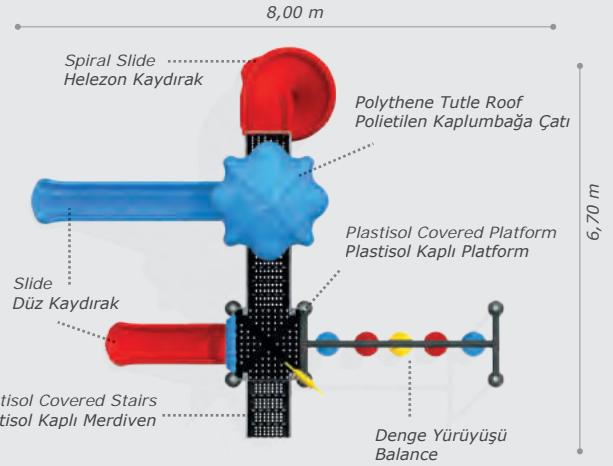

Mds-422

Technical Specifications / Teknik Özellikler

- Metal Pipe Profile / Polythene
  Metal Boru Profil / Polietilen
- Plastisol Covered Platform
  Plastisol Kaplı Platform
- Powder Coating
  Elektrostatik Boya
- User Capacity: Up to 11 Children
  Kullanıcı Sayısı: Maximum 11 Kişi
- Safety Zone: 8,20x9,50 m
  Güvenlik Alanı
- Use Zone: 6,70x8,00 m
  Oturum Alanı
- Height: 4,25 m
  Yükseklik

Activities / Aktiviteler

- Plastisol covered platform
  Plastisol kaplı platform
- Polythene handrail
  Polietilen korkuluk
- Plastisol covered stairs
  Plastisol kaplı merdiven
- Polythene playhouse
  Polietilen oyunevi
- Polythene turtle roof
  Polietilen kaplumbağa çatı
- Balance
  Denge yürüyüşü
- Colorful metal handrail
  Renkli metal korkuluk
- Polythene slide
  Polietilen düz kaydırak (h:1000 mm)
- Polythene slide
  Polietilen düz kaydırak (h:2000 mm)
- Polythene spiral slide
  Polietilen helezon kaydırak (h:2000 mm)

Mds-423

Technical Specifications / Teknik Özellikler

- Metal Pipe Profile / Polythene
  Metal Boru Profil / Polietilen
- Plastisol Covered Platform
  Plastisol Kaplı Platform
- Powder Coating
  Elektrostatik Boya
- User Capacity: Up to 13 Children
  Kullanıcı Sayısı: Maximum 13 Kişi
- Safety Zone: 9,30x8,00 m
  Güvenlik Alanı
- Use Zone: 7,80x6,50 m
  Oturum Alanı
- Height: 4,25 m
  Yükseklik

Activities / Aktiviteler