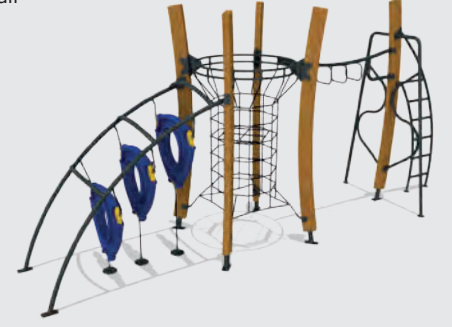

Dimensions / Boyutlar

- Safety Zone: 340x870 cm
  Güvenlik Alanı
- Use Zone: 190x720 cm
  Oturum Alanı
- Height: 330 cm
  Yükseklik