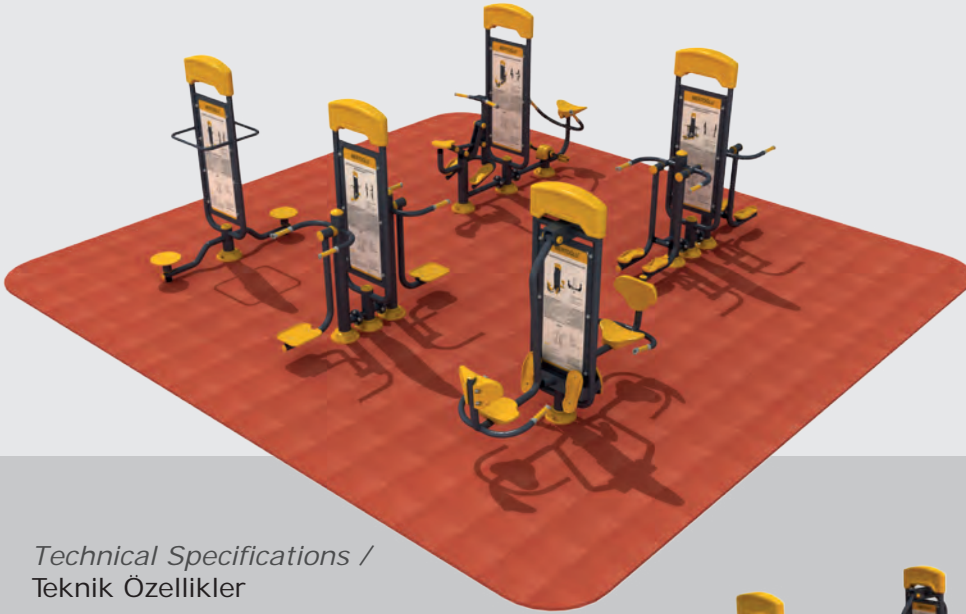

Mfg-004

5 Units Fitness With Double Advertising Boards /
İkili Reklam Panolu 5'li Fitness Seti