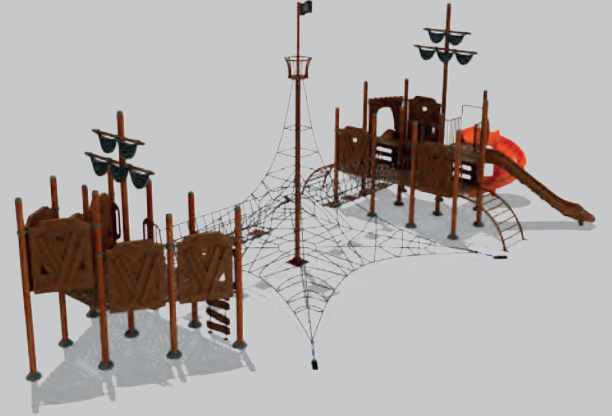

Activities / Aktiviteler

- Rope Climbing
İp Tırmanma
- Plastisol covered platform
Plastisol kaplı platform
- Slide
Düz kaydırak (h:1500 mm)
- Spiral slide
Helezon kaydırak (h:1500 mm)
- Polythene handrail
Polietilen korkuluk
- Metal handrail
Metal korkuluk
- Rope bridge
İp köprü