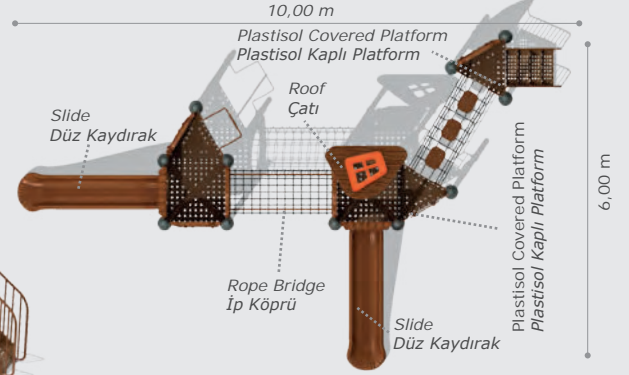

Mbr-710

Technical Specifications / Teknik Özellikler

- Metal Pipe Profile | Plastisol | Polythene
  Metal Boru Profil | Plastisol | Polietilen
- Steel Wire Rope
  Çelik Destekli İp
- Powder Coating
  Elektrostatik Boya
- User Capacity: Up to 8 Children
  Kullanıcı Sayısı: Maximum 8 Kişi
- Safety Zone: 11,50x7,50 m
  Güvenlik Alanı
- Use Zone: 10,00x6,00 m
  Oturum Alanı
- Height: 4,50 m
  Yükseklik

Activities / Aktiviteler

- Roof Çatı
- Rope climbing İp tırmanma
- Plastisol covered platform Plastisol kaplı platform
- Rope bridge İp köprü
- Polythene slide Polietilen düz kaydırak (h: 1500 mm)
- Metal handrail Metal korkuluk
- Polythene handrail Polietilen korkuluk

Mbr-711

Technical Specifications / Teknik Özellikler

- Metal Pipe Profile | Plastisol | Polythene
  Metal Boru Profil | Plastisol | Polietilen
- Steel Wire Rope
  Çelik Destekli İp
- Powder Coating Finish
  Elektrostatik Boya
- User Capacity: Up to 8 Children
  Kullanıcı Sayısı: Maximum 8 Kişi
- Safety Zone: 7,00x8,50 m
  Güvenlik Alanı
- Use Zone: 5,50x7,00 m
  Oturum Alanı
- Height: 4,50 m
  Yükseklik

Activities / Aktiviteler

- Roof Çatı
- Rope climbing İp tırmanma
- Plastisol covered platform Plastisol kaplı platform
- Friends swing and children swing Bir arkadaş ve bir küçükler için salıncak
- Rope bridge İp köprü
- Polythene slide Polietilen düz kaydırak (h: 1500 mm)
- Polythene handrail Polietilen korkuluk
- Metal handrail Metal korkuluk