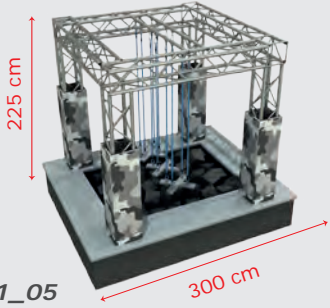

Mac-001_02

Mac-001_05