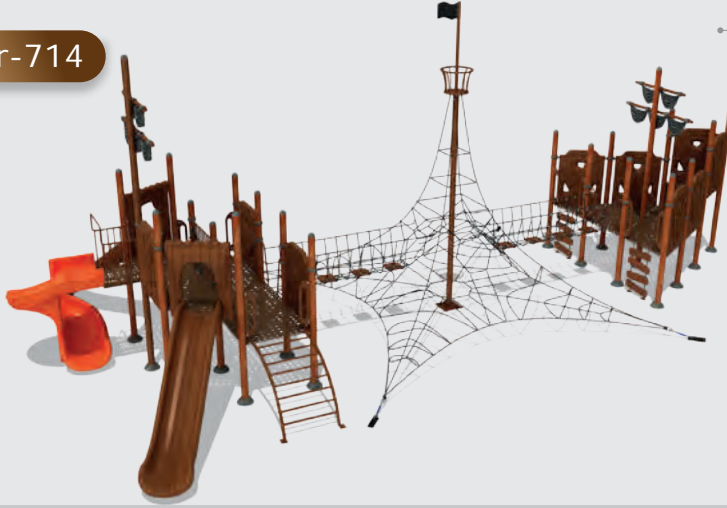

Mbr-714

Technical Specifications / Teknik Özellikler

- Metal Pipe Profile | Plastisol | Polythene
  Metal Boru Profil | Plastisol | Polietilen
- Steel Wire Rope
  Çelik Destekli İp
- Powder Coating Finish
  Elektrostatik Boya
- User Capacity: Up to 16 Children
  Kullanıcı Sayısı: Maximum 16 Kişi
- Safety Zone: 15,50x9,00 m
  Güvenlik Alanı
- Use Zone: 14,00x7,50 m
  Oturum Alanı
- Height: 5,50 m
  Yükseklik

Activities / Aktiviteler

- Rope Climbing
  İp Tırmanma
- Plastisol covered platform
  Plastisol kaplı platform
- Slide
  Düz kaydırak (h:1500 mm)
- Spiral slide
  Helezon kaydırak (h:1500 mm)
- Polythene handrail
  Polietilen korkuluk
- Metal handrail
  Metal korkuluk
- Rope bridge
  İp köprü

Mbr-715

Technical Specifications / Teknik Özellikler

- Metal Pipe Profile | Plastisol | Polythene
  Metal Boru Profil | Plastisol | Polietilen
- Steel Wire Rope
  Çelik Destekli İp
- Powder Coating Finish
  Elektrostatik Boya
- User Capacity: Up to 7 Children
  Kullanıcı Sayısı: Maximum 7 Kişi
- Safety Zone: 9,50x6,50 m
  Güvenlik Alanı
- Use Zone: 8,00x5,00 m
  Oturum Alanı
- Height: 5,50 m
  Yükseklik

Activities / Aktiviteler

- Hexagonal roof
  Altıgen çatı
- Plastisol covered platform
  Plastisol kaplı platform
- Slide
  Düz kaydırak (h:1000 mm)
- Tube slide
  Polietilen tüp kaydırak (h:2500 mm)
- Polythene handrail
  Polietilen korkuluk
- Friends swing and children swing
  Bir arkadaş ve bir küçükler için salıncak
- Rope climbing
  İp tırmanma