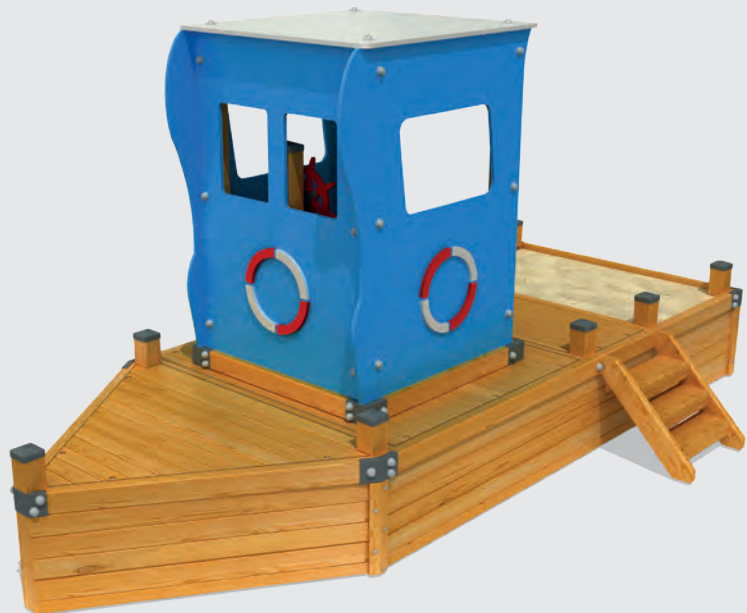

Dimensions / Boyutlar

- Use Zone: 215x415 cm
  Oturum Alanı
- Height: 210 cm
  Yükseklik