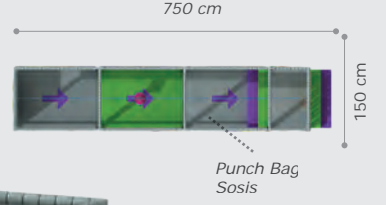

-  User Capacity: Up to 10 Children
Kullanıcı Sayısı: Maximum 10 Kişi
-  Safety Zone: 11,75x6,60 m
Güvenlik Alanı
-  Use Zone: 10,25x5,10 m
Oturum Alanı
-  Height: 4,00 - 5,00 m
Yükseklik

Msp-018 Zipline/ Zipline / الانزلاق بالحبل