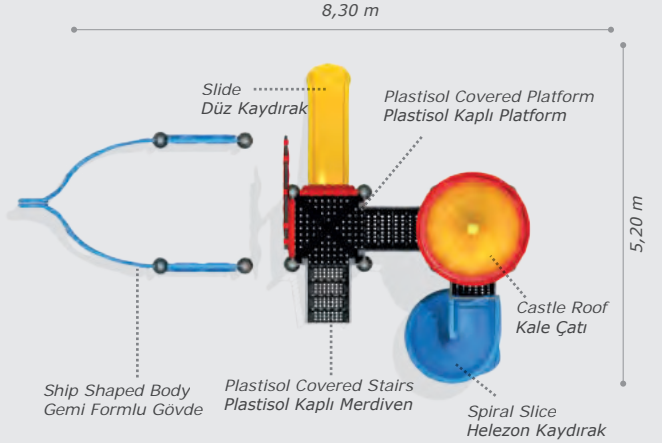

Mds-411

Technical Specifications / Teknik Özellikler

- Metal Pipe Profile / Polythene
  Metal Boru Profil / Polietilen
- Plastisol Covered Platform
  Plastisol Kaplı Platform
- Powder Coating
  Elektrostatik Boya
- User Capacity: Up to 11 Children
  Kullanıcı Sayısı: Maximum 11 Kişi
- Safety Zone: 11,50x5,80 m
  Güvenlik Alanı
- Use Zone: 10,0x4,30 m
  Oturum Alanı
- Height: 3,60 m
  Yükseklik

Activities / Aktiviteler

- Polythene ship shaped body
  Polietilen gemi formlu gövde
- Plastisol covered platform
  Plastisol kaplı platform
- Plastisol covered stairs
  Plastisol kaplı merdiven
- Polythene arc climber
  Polietilen yay tırmanma
- Colorful metal handrail
  Renkli metal korkuluk
- Polythene handrail
  Polietilen korkuluk
- Polythene slide
  Polietilen kaydırak (h:1000 mm)

Mds-412

Technical Specifications / Teknik Özellikler

- Metal Pipe Profile / Polythene
  Metal Boru Profil / Polietilen
- Plastisol Covered Platform
  Plastisol Kaplı Platform
- Powder Coating
  Elektrostatik Boya
- User Capacity: Up to 11 Children
  Kullanıcı Sayısı: Maximum 11 Kişi
- Safety Zone: 9,80x6,70 m
  Güvenlik Alanı
- Use Zone: 8,30x5,20 m
  Oturum Alanı
- Height: 5,10 m
  Yükseklik

Activities / Aktiviteler

- Polythene ship shaped body
  Polietilen gemi formlu gövde
- Polythene castle roof
  Polietilen kale çatı
- Colorful metal handrail
  Renkli metal korkuluk
- Plastisol covered platform
  Plastisol kaplı platform
- Polythene spiral slide
  Polietilen helezon kaydırak (h:2000 mm)
- Polythene slide
  Polietilen düz kaydırak (h:1000 mm)
- Plastisol covered stairs
  Plastisol kaplı merdiven
- Polythene handrail
  Polietilen korkuluk