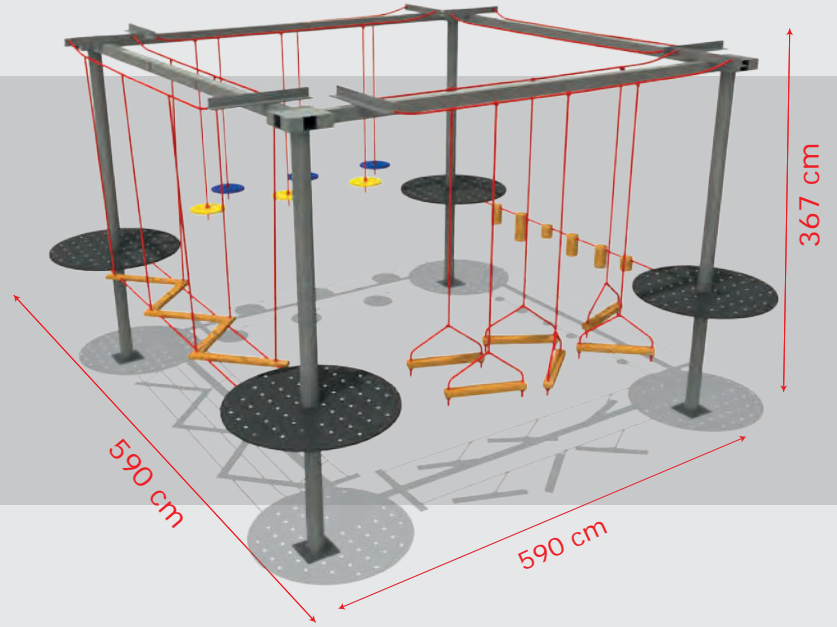

Mac-002_07