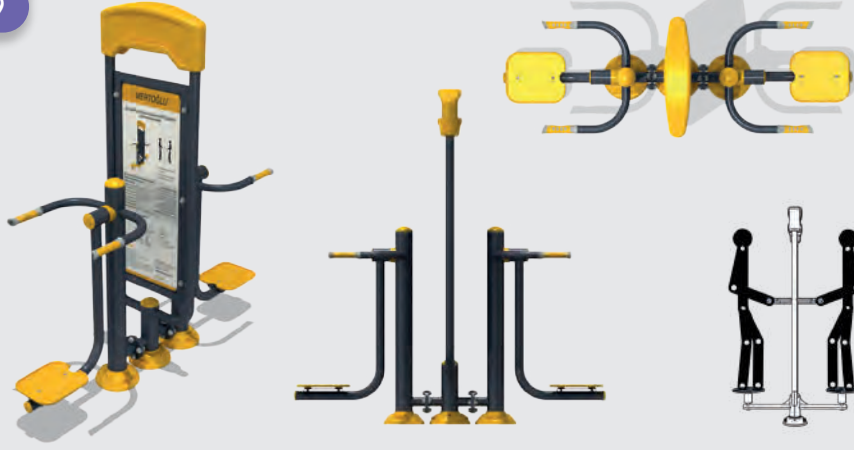

Mfs-019

Technical Specifications / Teknik Özellikler

- Sheet Metal | Polythene / Polietilen
- Tube Profile Frame / Boru Profil Ayaklar
- Powder Coating / Elektrostatik Boya
- User Capacity: 2 / Kullanıcı Sayısı 2
- Muscles Training: Hip and Waist Muscles / Çalıştırdığı Kaslar: Kalça ve Bel Kasları

Dimensions / Boyutlar

- w: 205 cm
- h: 215 cm
- d: 70 cm

Mfs-019 / Hip and Waist Stretching Equipment With Two Advertising Boards İkili Reklam Panolu Kalça ve Bel Kasları Güçlendirme Aleti جهاز شد الورك والخصر مع لوحين للإعلان

Ergonomik tasarımı iki kullanıcının aynı anda çalışmasına imkan verecek şekildedir. Her kullanıcı için hareketli bir ayaklık ve tutma kolları vardır.

Ergonomic design enables two users to exercise simultaneously. It consists of treadles and handles for each user.

Ayaklık üzerinde dik bir şekilde durun ve tutunma kollarından tutun. Ayaklarınızın yardımı ile sağa ve sola salınım hareketi yapın. Alet belli bir salınımın ötesine izin vermeyerek güvenli egzersiz imkanı sunmaktadır.

Kullanım Şekli Usage

Stand on the treadles and hold the handles. Make leftward and rightward movement with the help of your feet. The equipment provides safety usage by allowing restricted oscillation.

Fonksiyonları Functions

Düzenli kullanım sonucunda ise yapılan hareket ile kaslara daha fazla oksijen ulaştığı için kalça ve bel kaslarının gelişmesini ve esnemesini sağlamaktadır.

Aim of this product is to develop hip and waist muscles by providing oxygen to muscles after routine usage.