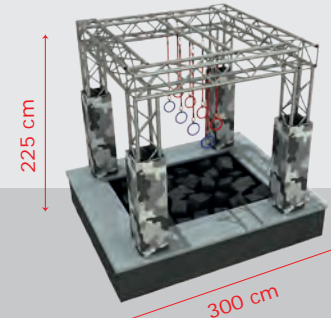

Mac-001_09