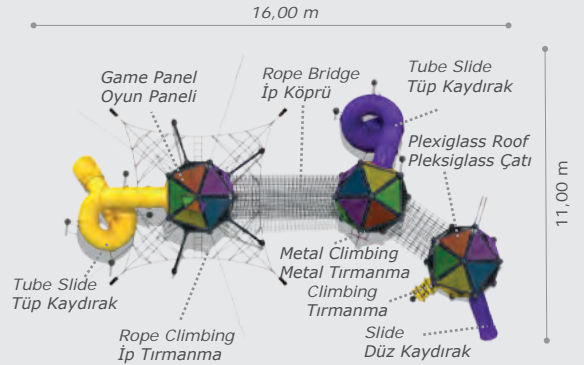

Activities / Aktiviteler

- Plastisol platform
  Plastisol platform
- Climbing Tırmanma
- Plexiglass roof Pleksiglass çatı
- Game panels Oyun panelleri
- Rope climbing İp tırmanma
- Rope bridge İp köprü