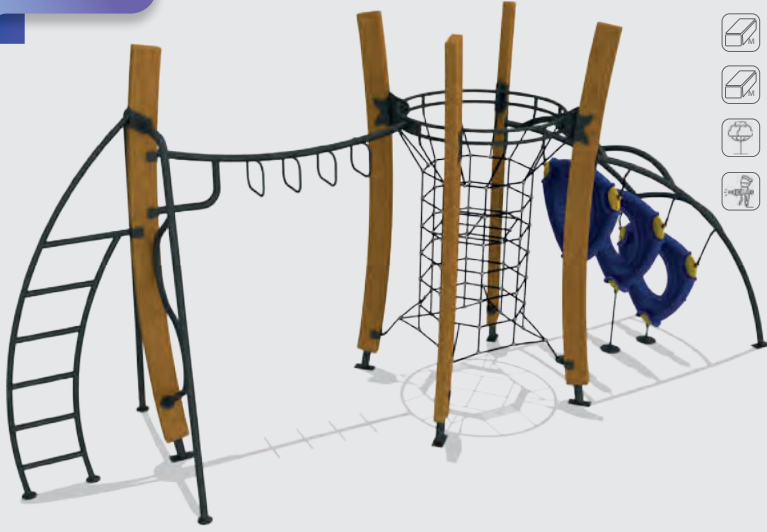

Technical Specifications / Teknik Özellikler

- Metal Pipe Profile
  Metal Boru Profil
- Polythene / Steel Wire Rope
  Polietilen / Çelik Destekli İp
- Pine Painted
  1. Sınıf Boyalı Çam
- Powder Coating Finish
  Elektrostatik Boyalı

Dimensions / Boyutlar

- Safety Zone: 340x870 cm
  Güvenlik Alanı
- Use Zone: 190x720 cm
  Oturum Alanı
- Height: 330 cm
  Yükseklik

Mia-804

Technical Specifications / Teknik Özellikler

- HDPE / HPL / Plywood
  HDPE / HPL / Su Kontrastı
- Metal Pipe Profile
  Metal Boru Profil
- Polythene / Steel Wire Rope
  Polietilen / Çelik Destekli İp
- Pine Painted
  1. Sınıf Boyalı Çam
- Powder Coating Finish
  Elektrostatik Boyalı

Dimensions / Boyutlar

- Safety Zone: 585x510 cm
  Güvenlik Alanı
- Use Zone: 435x360 cm
  Oturum Alanı
- Height: 330 cm
  Yükseklik

Mia-805

Technical Specifications / Teknik Özellikler

- HDPE / HPL / Plywood
  HDPE / HPL / Su Kontrastı
- Metal Pipe Profile
  Metal Boru Profil
- Polythene / Steel Wire Rope
  Polietilen / Çelik Destekli İp
- Pine Painted
  1. Sınıf Boyalı Çam
- Powder Coating Finish
  Elektrostatik Boyalı

Dimensions / Boyutlar

- Safety Zone: 510x980 cm
  Güvenlik Alanı
- Use Zone: 360x830 cm
  Oturum Alanı
- Height: 330 cm
  Yükseklik