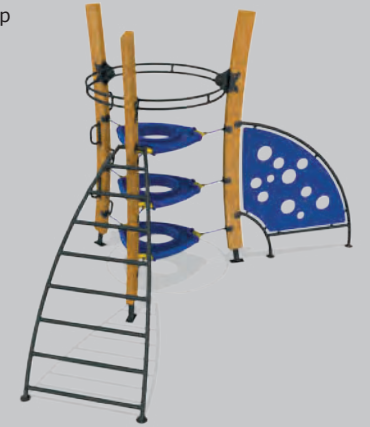

Dimensions / Boyutlar

- Safety Zone: 585x510 cm
  Güvenlik Alanı
- Use Zone: 435x360 cm
  Oturum Alanı
- Height: 330 cm
  Yükseklik