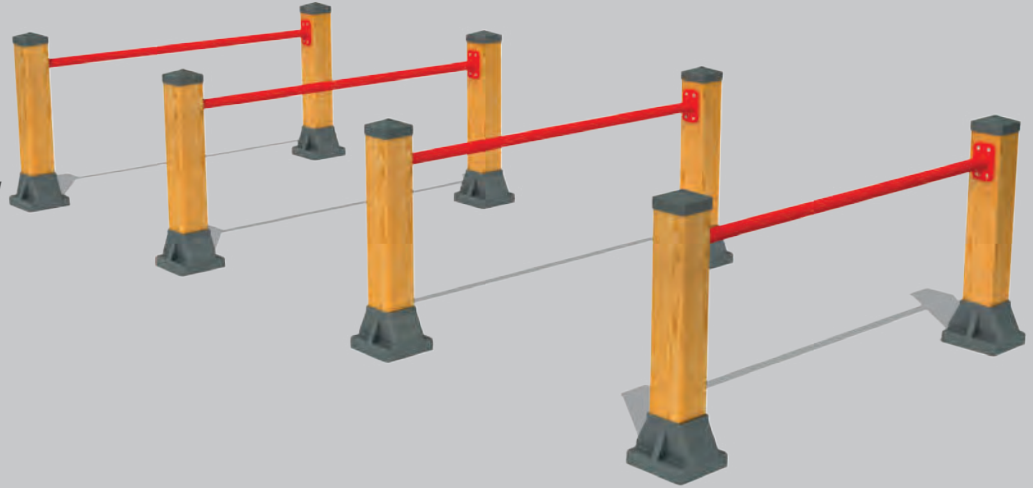

Dimensions / Boyutlar

- *Use Zone:* 140x320 cm
  Oturum Alanı
- *Height:* 60 cm
  Yükseklik