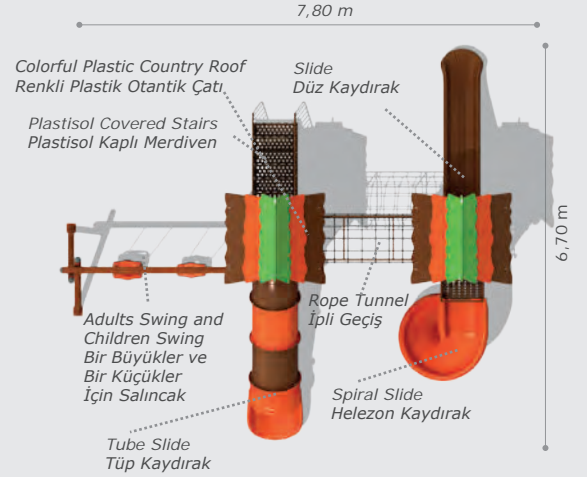

Mbr-704

Ropeway / Teleferikli

Technical Specifications / Teknik Özellikler

- Metal Pipe Profile | Plastikol | Polythene
  Metal Boru Profil | Plastikol | Polietilen
- Steel Wire Rope
  Çelik Destekli İp
- Powder Coating Finish
  Elektrostatik Boya
- User Capacity: Up to 15 Children
  Kullanıcı Sayısı: Maximum 15 Kişi
- Safety Zone: 24,20x6,30 m
  Güvenlik Alanı
- Use Zone: 22,70x4,80 m
  Oturum Alanı
- Height: 5,00 m
  Yükseklik

Activities / Aktiviteler

- Plastikol covered platform
  Plastikol kaplı platform
- Slide
  Düz kaydırak (h:1500 mm)
- Spiral slide
  Helezon kaydırak (h:1500 mm)
- Spiral slide
  Helezon kaydırak (h:2000 mm)
- Metal climbing
  Metal tırmanma
- Colorful plastic country roof
  Renkli plastik otantik çatı
- Rope tunnel
  İpli geçiş
- Rope climbing
- Game table
  Oyun masası

Mbr-705

Technical Specifications / Teknik Özellikler

- Metal Pipe Profile | Plastikol | Polythene
  Metal Boru Profil | Plastikol | Polietilen
- Steel Wire Rope
  Çelik Destekli İp
- Powder Coating Finish
  Elektrostatik Boya
- User Capacity: Up to 10 Children
  Kullanıcı Sayısı: Maximum 10 Kişi
- Safety Zone: 9,3x8,20 m
  Güvenlik Alanı
- Use Zone: 7,80x6,70 m
  Oturum Alanı
- Height: 4,00 m
  Yükseklik

Activities / Aktiviteler

- Plastikol covered stairs
  Plastikol kaplı merdiven
- Plastikol covered platform
  Plastikol kaplı platform
- Slide
  Düz kaydırak (h:1500 mm)
- Spiral slide
  Helezon kaydırak (h:1500 mm)
- Tube slide
  Tüp kaydırak (h:1500 mm)
- Adults swing and children swing
  Bir büyükler ve bir küçükler için salıncak
- Colorful plastic country roof
  Renkli plastik otantik çatı
- Rope tunnel
- Polythene handrail
  Polietilen korkuluk