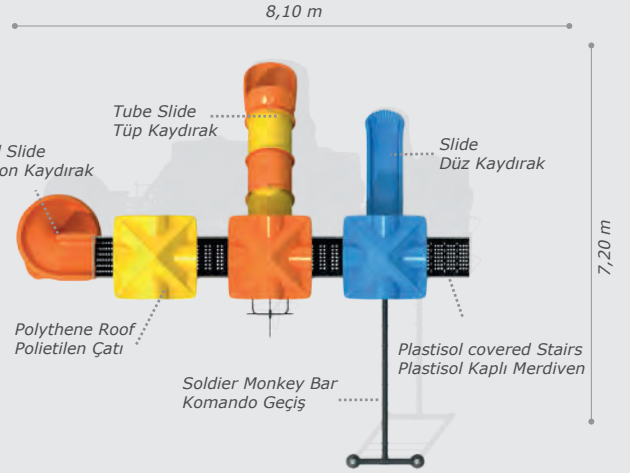

Mds-114

Technical Specifications / Teknik Özellikler

- Metal Pipe Profile / Polythene
  Metal Boru Profil / Polietilen
- Plastisol Covered Platform
  Plastisol Kaplı Platform
- Powder Coating
  Elektrostatik Boya
- User Capacity: Up to 14 Children
  Kullanıcı Sayısı: Maximum 14 Kişi
- Safety Zone: 9,60x8,70 m
  Güvenlik Alanı
- Use Zone: 8,10x7,20 m
  Oturum Alanı
- Height: 4,40 m
  Yükseklik

Activities / Aktiviteler

- Plastisol covered platform
  Plastisol kaplı platform
- Colorful metal handrail
  Renkli metal korkuluk
- Polythene slide
  Polietilen düz kaydırak (h:1000 mm)
- Polythene tube slide
  Polietilen tüp kaydırak (h:1500 mm)
- Polythene spiral slide
  Polietilen helezon kaydırak(h:2000 mm)
- Polythene roof
  Polietilen çatı
- Metal climber
  Metal tırmanma
- Commando monkey bar
  Komando geçiş
- Plastisol covered stairs
  Plastisol kaplı merdiven
- Tic-tac-toe panel
  Oxo oyun panosu
- Polythene handrail
  Polietilen korkuluk

Mds-115

Technical Specifications / Teknik Özellikler

- Metal Pipe Profile / Polythene
  Metal Boru Profil / Polietilen
- Plastisol Covered Platform
  Plastisol Kaplı Platform
- Powder Coating
  Elektrostatik Boya
- User Capacity: Up to 14 Children
  Kullanıcı Sayısı: Maximum 14 Kişi
- Safety Zone: 10,50 x7,80 m
  Güvenlik Alanı
- Use Zone: 9,00x6,30 m
  Oturum Alanı
- Height: 4,40 m
  Yükseklik

Activities / Aktiviteler