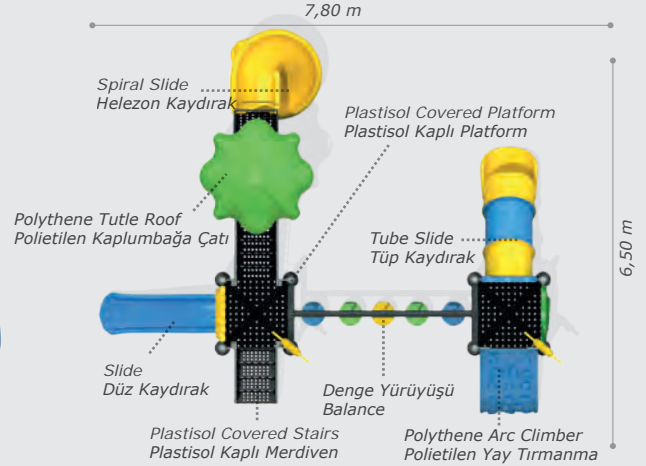

Mds-422

Technical Specifications / Teknik Özellikler

- Metal Pipe Profile / Polythene
  Metal Boru Profil / Polietilen
- Plastisol Covered Platform
  Plastisol Kaplı Platform
- Powder Coating
  Elektrostatik Boya
- User Capacity: Up to 11 Children
  Kullanıcı Sayısı: Maximum 11 Kişi
- Safety Zone: 8,20x9,50 m
  Güvenlik Alanı
- Use Zone: 6,70x8,00 m
  Oturum Alanı
- Height: 4,25 m
  Yükseklik

Activities / Aktiviteler

- Plastisol covered platform
  Plastisol kaplı platform
- Polythene handrail
  Polietilen korkuluk
- Plastisol covered stairs
  Plastisol kaplı merdiven
- Polythene playhouse
  Polietilen oyunevi
- Polythene turtle roof
  Polietilen kaplumbağa çatı
- Balance
  Denge yürüyüşü
- Colorful metal handrail
  Renkli metal korkuluk
- Polythene slide
  Polietilen düz kaydırak (h:1000 mm)
- Polythene slide
  Polietilen düz kaydırak (h:2000 mm)
- Polythene spiral slide
  Polietilen helezon kaydırak (h:2000 mm)

Mds-423

Technical Specifications / Teknik Özellikler

- Metal Pipe Profile / Polythene
  Metal Boru Profil / Polietilen
- Plastisol Covered Platform
  Plastisol Kaplı Platform
- Powder Coating
  Elektrostatik Boya
- User Capacity: Up to 13 Children
  Kullanıcı Sayısı: Maximum 13 Kişi
- Safety Zone: 9,30x8,00 m
  Güvenlik Alanı
- Use Zone: 7,80x6,50 m
  Oturum Alanı
- Height: 4,25 m
  Yükseklik

Activities / Aktiviteler