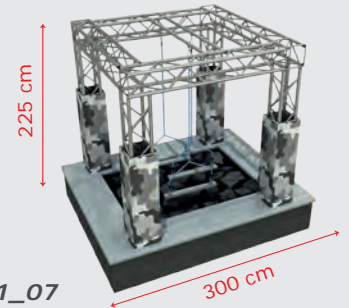

Mac-001_04

Mac-001_07