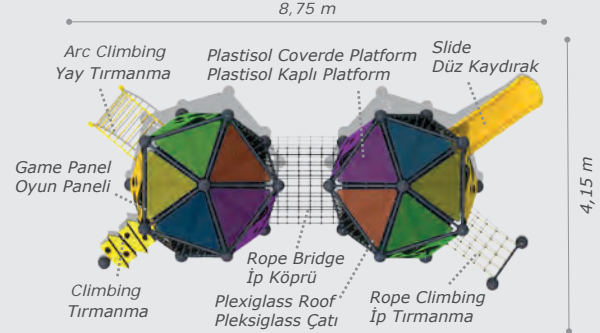

Mbd-501

Technical Specifications / Teknik Özellikler

- HDPE | HPL | Plywood
HDPE | HPL | Su Kontrastı
- Metal Pipe Profile
Metal Boru Profil
- Plastisol Covered Platform
Plastisol Kaplı Platform
- Plexiglass
Pleksiglass
- Steel Wire Rope
Çelik Destekli İp
- Powder Coating Finish
Elektrostatik Boyalı

Mbd-502

Activities / Aktiviteler

- Plastisol covered platform
Plastisol kaplı platform
- Climbing
Tırmanma
- Plexiglass roof
Pleksiglass çatı
- Game panels
Oyun panelleri
- Rope climbing
İp tırmanma
- Slide
Düz kaydırak (h:1000 mm)

Technical Specifications / Teknik Özellikler

HDPE HPL Plywood HDPE HPL Su Kontrastı	User Capacity: Kullanıcı Sayısı: Up to 8 Children Maximum 8 Kişi
Metal Pipe Profile Plexiglass Metal Boru Profil Pleksiglass	Safety Zone: 7,35x5,20 m Güvenlik Alanı
Plastisol Covered Platform Plastisol Kaplı Platform	Use Zone: 5,85x3,70 m Oturum Alanı
Polythene Powder Coating Finish Polietilen Elektrostatik Boyalı	Height: 3,00 m Yükseklik

Mbd-503

Technical Specifications / Teknik Özellikler

HDPE HPL Plywood HDPE HPL Su Kontrastı	User Capacity: Kullanıcı Sayısı: Up to 20 Children Maximum 20 Kişi
Metal Pipe Profile Metal Boru Profil	Safety Zone: 10,25x5,65 m Güvenlik Alanı
Plastisol Covered Platform Plastisol Kaplı Platform	Use Zone: 8,75x4,15 m Oturum Alanı
Polythene Plexiglass Polietilen Pleksiglass	Height: 3,00 m Yükseklik
Steel Wire Rope Çelik Destekli İp	
Powder Coating Finish Elektrostatik Boyalı	