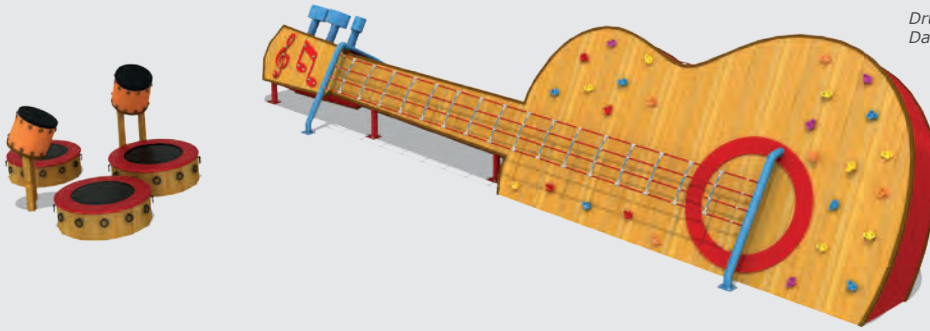

Mas-160

Technical Specifications / Teknik Özellikler

- Impregnated Pine | 1. Sınıf Çam Emprenyeli
- Steel Wire Rope | Çelik Destekli İp
- Polythene | Metal Pipe Profile | Sheet Metal | Polietilen | Metal Boru Profil | Dkp Sac
- Powder Coating | Outdoor Coating | Elektrostatik Boya | Dış Mekan Ahşap Boya
- Height: 4,30 m | Yükseklik
- User Capacity: Up to 10 Children | Kullanıcı Sayısı: Maximum 10 Kişi
- Safety Zone: 6,20x9,00 m | Güvenlik Alanı
- Use Zone: 4,70x7,50 m | Oturum Alanı

Activities / Aktiviteler

- Wooden bended house shaped bodys | Ahşap eğik ev formu gövde
- Wooden platform | Ahşap platform
- Climbing | Tırmanma
- Polythene slide | Polietilen düz kaydırak (h:1500 mm)
- Polythene spiral slide | Polietilen helezon kaydırak (h:2000 mm)

Mas-161

Technical Specifications / Teknik Özellikler

- Impregnated Pine | Plywood | 1. Sınıf Çam Emprenyeli | Su Kontrastı
- Polythene | Metal Pipe Profile | Sheet Metal | Steel Wire Rope | Polietilen | Metal Boru Profil | Dkp Sac | Çelik Destekli İp
- Powder Coating | Outdoor Coating | Elektrostatik Boya | Dış Mekan Ahşap Boya
- Height: 2,50 m | Yükseklik
- User Capacity: Up to 15 Children | Kullanıcı Sayısı: Maximum 15 Kişi
- Safety Zone: 12,40x7,50 m | Güvenlik Alanı
- Use Zone: 10,90x6,00 m | Oturum Alanı

Activities / Aktiviteler

- Wooden guitar and drum shaped body | Ahşap gitar ve davul formu gövde
- Rope climbing | İp tırmanma
- Wooden climbing | Ahşap tırmanma