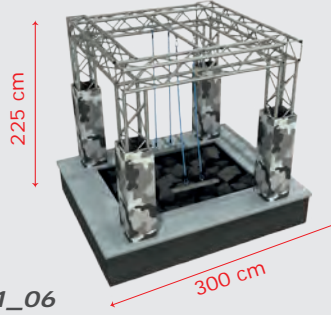

Mac-001_03

Mac-001_06