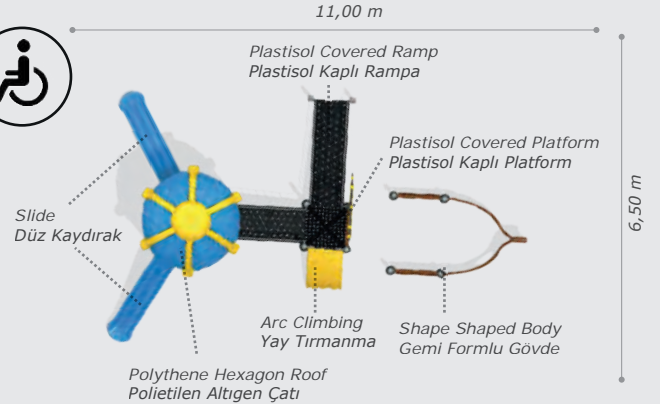

Mes-502

Technical Specifications / Teknik Özellikler

- Metal Pipe Profile / Polythene
  Metal Boru Profil / Polietilen
- Plastisol Covered Platform
  Plastisol Kaplı Platform
- Powder Coating
  Elektrostatik Boya
- User Capacity: Up to 16 Children
  Kullanıcı Sayısı: Maximum 16 Kişi
- Safety Zone: 14,35x11,50 m
  Güvenlik Alanı
- Use Zone: 12,85x10,00 m
  Oturum Alanı
- Height: 5,10 m
  Yükseklik

Activities / Aktiviteler

- Plastisol covered platform
  Plastisol kaplı platform
- Plastisol covered ramp
  Plastisol kaplı rampa
- Polythene hexagon roof
  Polietilen altıgen çatı
- Colorful metal handrail
  Renkli metal korkuluk
- Polythene spiral slide
  Polietilen helezon kaydırak (h:2000 mm)
- Polythene slide
  Polietilen düz kaydırak (h:1500 mm)
- Polythene slide
  Polietilen düz kaydırak (h:1000 mm)
- Tic-tac-toe panel
  Oxo oyun paneli
- Polythene handrail
  Polietilen korkuluk

Mes-503

Technical Specifications / Teknik Özellikler

- Metal Pipe Profile / Polythene
  Metal Boru Profil / Polietilen
- Plastisol Covered Platform
  Plastisol Kaplı Platform
- Powder Coating
  Elektrostatik Boya
- User Capacity: Up to 11 Children
  Kullanıcı Sayısı: Maximum 11 Kişi
- Safety Zone: 12,50x8,00 m
  Güvenlik Alanı
- Use Zone: 11,00x6,50 m
  Oturum Alanı
- Height: 5,10 m
  Yükseklik

Activities / Aktiviteler

- Plastisol covered platform
  Plastisol kaplı platform
- Plastisol covered ramp
  Plastisol kaplı rampa
- Polythene hexagon roof
  Polietilen altıgen çatı
- Polythene ship shaped body
  Polietilen gemi formlu gövde
- Polythene arc climbing
  Polietilen yay tırmanma
- Polythene handrail
  Polietilen korkuluk
- Polythene slide
  Polietilen düz kaydırak (h:1500 mm)
- Colorful metal handrail
  Renkli metal korkuluk
- Tic-tac-toe panel
  Oxo oyun paneli