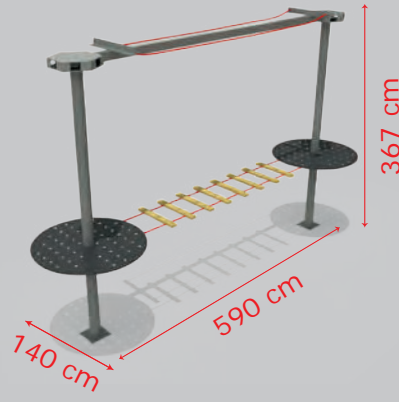

Mac-002_06

Mac-002_05