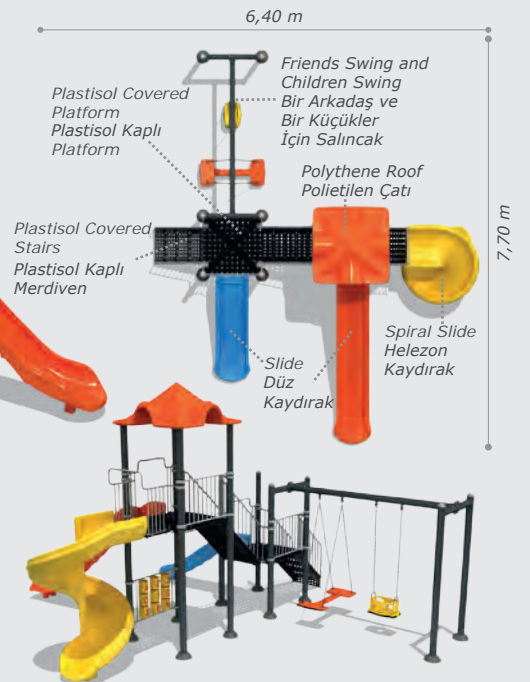

Mds-117

Technical Specifications / Teknik Özellikler

Metal Pipe Profile / Polythene Metal Boru Profil / Polietilen

Plastisol Covered Platform Plastisol Kaplı Platform

Powder Coating Elektrostatik Boya

User Capacity: Up to 12 Children Kullanıcı Sayısı: Maximum 12 Kişi

Safety Zone: 8,20x7,90 m Güvenlik Alanı

Use Zone: 7,70x6,40 m Oturum Alanı

Height: 4,40 m Yükseklik