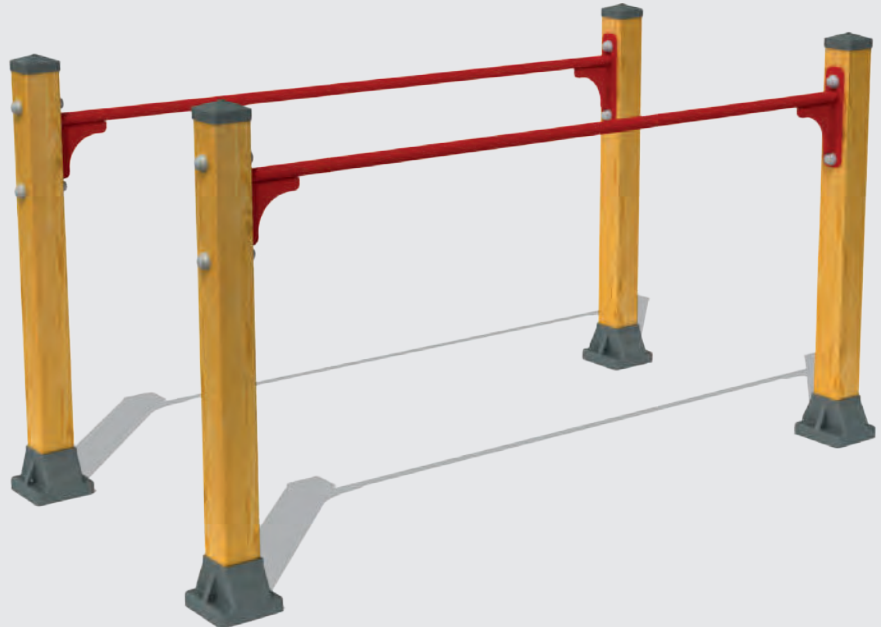

Dimensions / Boyutlar

- *Use Zone:* 100x200 cm
  Oturum Alanı
- *Height:* 110 cm
  Yükseklik