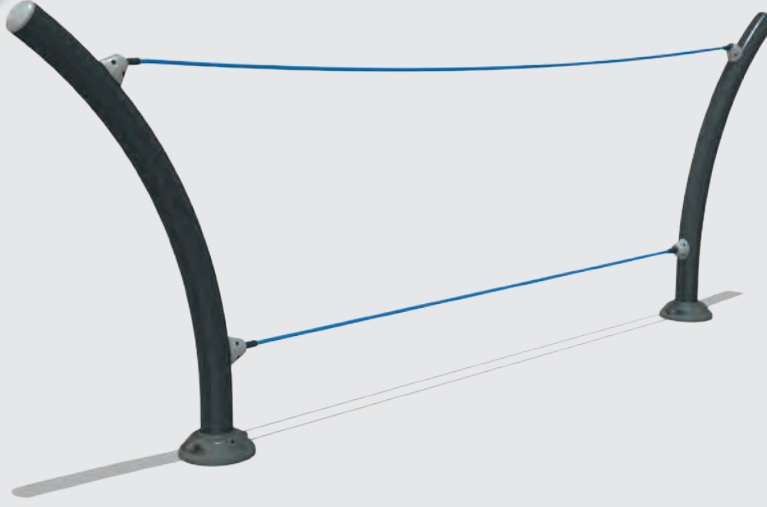

 Safety Zone: 620x175 cm
Güvenlik Alanı

 Use Zone: 470x25 cm
Oturum Alanı

 User Capacity: Up to 5 Children
Kullanıcı Sayısı: Maximum 5 Kişi

 Height: 220 cm
Yükseklik

Mip-130

Technical Specifications / Teknik Özellikler