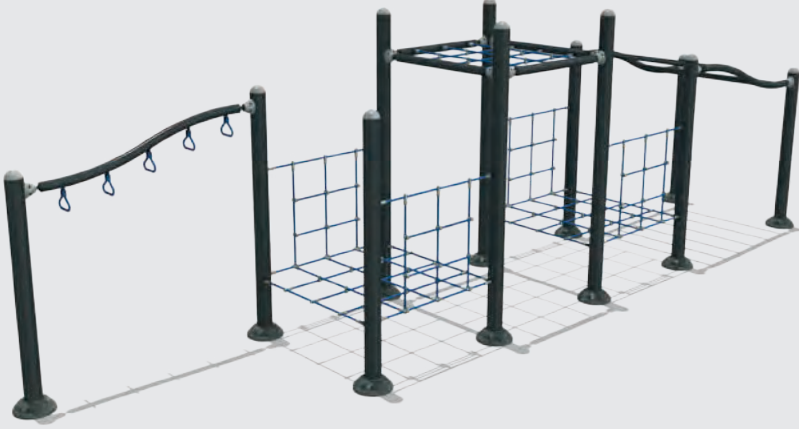

Mip-104

Technical Specifications / Teknik Özellikler

- Metal Pipe Profile
  Metal Boru Profil
- Steel Wire Rope
  Çelik Destekli İp
- Powder Coating Finish
  Elektrostatik Boyalı

Dimensions / Boyutlar

- Use Zone: 730x145 cm
  Oturum Alanı
- Safety Zone: 880x295 cm
  Güvenlik Alanı
- Height: 230 cm
  Yükseklik