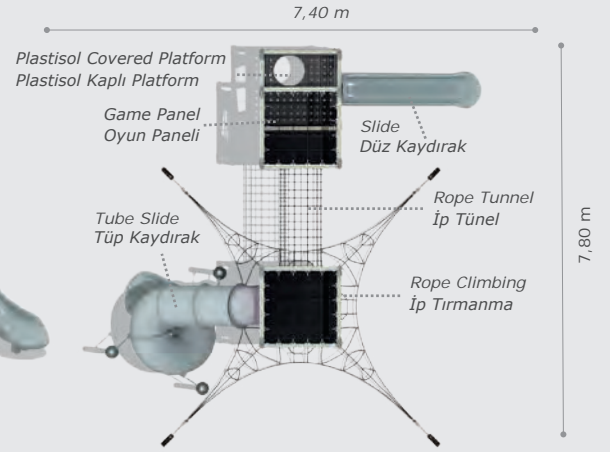

Mkg-104

Technical Specifications / Teknik Özellikler

Composite | Wood | Aluminum
Kompozit | Ahşap | Alüminyum

HDPE | HPL | Plywood
HDPE | HPL | Su Kontrastı

Plastisol Covered Platform | Polythene
Plastisol Kaplı Platform | Polietilen

Steel Wire Rope | Powder Coating Finish
Çelik Destekli İp | Elektrostatik Boyalı

User Capacity: Up to 20 Children
Kullanıcı Sayısı: Maximum 20 Kişi

Safety Zone: 8,90x9,30 m
Güvenlik Alanı

Use Zone: 7,40x7,80 m
Oturum Alanı

Height: 4,50 m
Yükseklik

Activities / Aktiviteler

- Plastisol covered platform
  Plastisol kaplı platform
- Slide
  Düz kaydırak (h:1500 mm)
- Roof
  Çatı
- Tube slide
  Tüp kaydırak (h:3000 mm)
- Rope climbing
  İp tırmanma
- Rope tunnel
  İp tünel

Mkg-105

Technical Specifications / Teknik Özellikler

Composite | Wood | Aluminum
Kompozit | Ahşap | Alüminyum

HDPE | HPL | Plywood
HDPE | HPL | Su Kontrastı

Plastisol Covered Platform | Polythene
Plastisol Kaplı Platform | Polietilen

Steel Wire Rope | Powder Coating Finish
Çelik Destekli İp | Elektrostatik Boyalı

User Capacity: Up to 20 Children
Kullanıcı Sayısı: Maximum 20 Kişi

Safety Zone: 10,25x9,00 m
Güvenlik Alanı

Use Zone: 8,75x7,50 m
Oturum Alanı

Height: 4,50 m
Yükseklik

Activities / Aktiviteler

- Plastisol covered platform
  Plastisol kaplı platform
- Rope climbing
  İp tırmanma
- Roof
  Çatı
- Rope tunnel
  İp tünel
- Tube slide
  Tüp kaydırak (h:3000 mm)