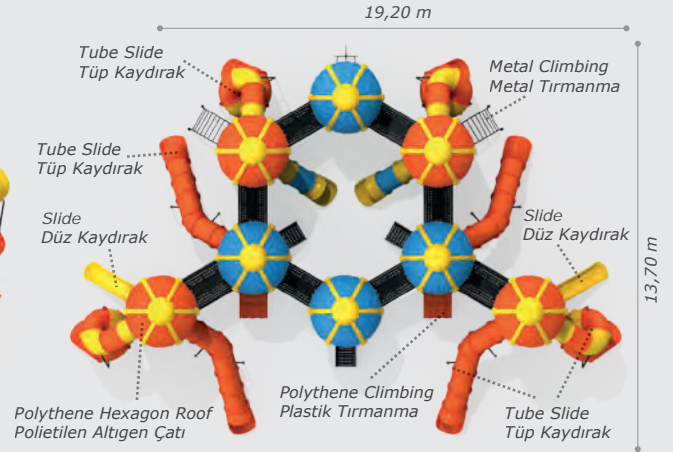

Mds-434

Technical Specifications / Teknik Özellikler

- Metal Pipe Profile / Polythene Metal Boru Profil / Polietilen
- Plastisol Covered Platform Plastisol Kaplı Platform
- Powder Coating Elektrostatik Boya
- User Capacity: Up to 45 Children Kullanıcı Sayısı: Maximum 45 Kişi
- Safety Zone: 20,70x15,20 m Güvenlik Alanı
- Use Zone: 19,20x13,70 m Oturum Alanı
- Height: 7,60 m Yükseklik

Activities / Aktiviteler

- Plastisol covered platform Plastisol kaplı platform
- Polythene arc climbing Plastik yay tırmanma
- Plastisol covered stairs Plastisol kaplı merdiven
- Polythene handrail Polietilen korkuluk
- Metal climber Metal tırmanma
- Tic-tac-toe Panel Oxo oyun paneli
- Polythene hexagon roof Polietilen altıgen çatı
- Metal arc climbing Metal yay tırmanma
- Colorful metal handrail Renkli metal korkuluk
- Tube slide Tüp kaydırak (h:1000 mm)
- Polythene slide Polietilen kaydırak (h:1000 mm)
- Tube slide Tüp kaydırak (h:3000 mm)
- Tube slide Tüp kaydırak (h:4500 mm)

Mds-435

Technical Specifications / Teknik Özellikler

- Metal Pipe Profile / Polythene Metal Boru Profil / Polietilen
- Plastisol Covered Platform Plastisol Kaplı Platform
- Powder Coating Elektrostatik Boya
- User Capacity: Up to 8 Children Kullanıcı Sayısı: Maximum 8 Kişi
- Safety Zone: 6,40x7,10 m Güvenlik Alanı
- Use Zone: 4,90x5,60 m Oturum Alanı
- Height: 4,50 m Yükseklik

Activities / Aktiviteler