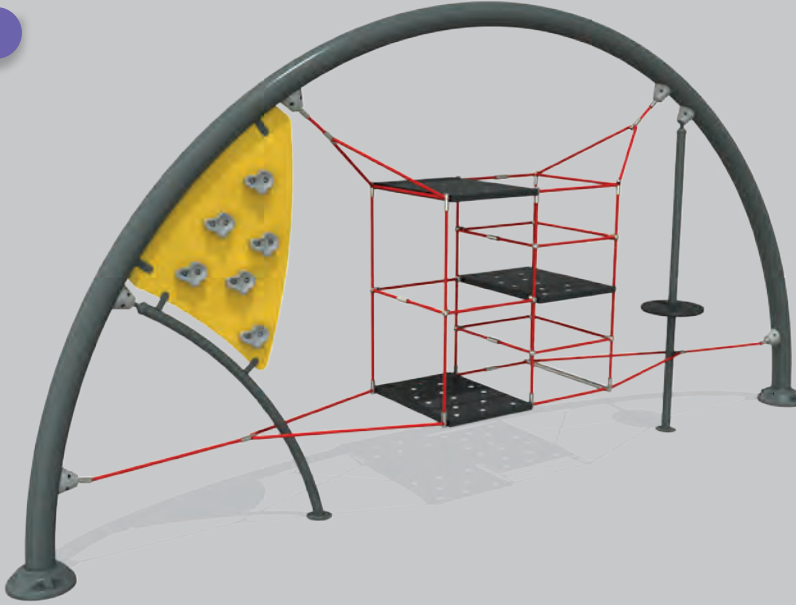

Dimensions / Boyutlar

 Use Zone: 740x100 cm
Oturum Alanı

 Safety Zone: 890x250 cm
Güvenlik Alanı

 User Capacity: Up to 5 Children
Kullanıcı Sayısı: Maximum 5 Kişi

 Height: 200 cm
Yükseklik

Mip-128

**Technical Specifications /
Teknik Özellikler**