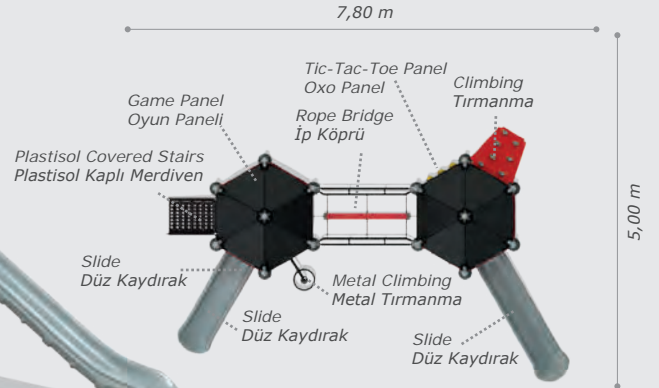

Min-503

Technical Specifications / Teknik Özellikler

- HDPE | HPL | Plywood
  HDPE | HPL | Su Kontrastı
- Metal Pipe Profile | Steel Wire Rope
  Metal Boru Profil | Çelik Destekli İp
- Powder Coating Finish
  Elektrostatik Boya
- User Capacity: Up to 10 Children
  Kullanıcı Sayısı: Maximum 10 Kişi
- Safety Zone: 7,50x7,00 m
  Güvenlik Alanı
- Use Zone: 6,00x5,50 m
  Oturum Alanı
- Height: 3,70 m
  Yükseklik

Activities / Aktiviteler

- Railing
  Korkuluk
- Slide
  Düz kaydırak (h:1000 mm)
- Slide
  Düz kaydırak (h:1500 mm)
- Metal climbing
  Metal tırmanma
- Plastisol covered stairs
  Plastisol kaplı merdiven
- Plastisol covered platform
  Plastisol kaplı platform
- Game panel
  Oyun paneli

Min-504

Technical Specifications / Teknik Özellikler

- HDPE | HPL | Plywood
  HDPE | HPL | Su Kontrastı
- Metal Pipe Profile | Steel Wire Rope
  Metal Boru Profil | Çelik Destekli İp
- Powder Coating Finish
  Elektrostatik Boya
- User Capacity: Up to 10 Children
  Kullanıcı Sayısı: Maximum 10 Kişi
- Safety Zone: 9,30x6,50 m
  Güvenlik Alanı
- Use Zone: 7,80x5,00 m
  Oturum Alanı
- Height: 3,70 m
  Yükseklik

Activities / Aktiviteler

- Railing
  Korkuluk
- Slide (h:1500 mm)
  Düz kaydırak
- Metal climbing
  Metal tırmanma
- Bell
  Metal tırmanma Çan
- Plastisol covered stairs
  Plastisol kaplı merdiven
- Plastisol covered platform
  Plastisol kaplı platform
- Tic-tac-toe panel
  Oxo panel
- Game panel
  Oyun paneli
- Slide (h:1000 mm)
  Düz kaydırak
- Rope bridge
  İp köprü