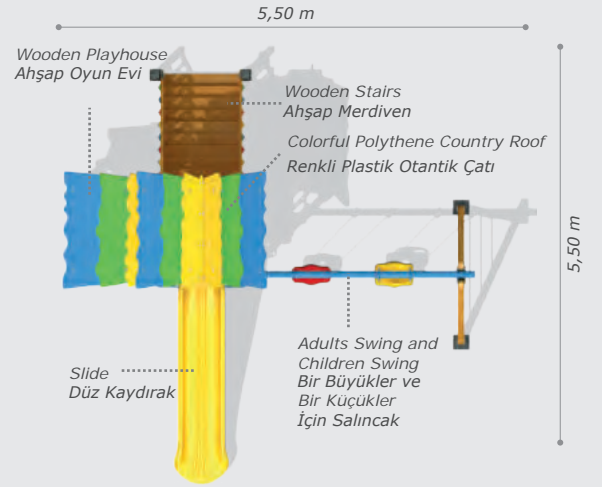

Mas-105

Technical Specifications / Teknik Özellikler

- **Impregnated Pine**
  1. Sınıf am Emprenyeli
- **Polythene** | Metal Pipe Profile | Sheet Metal
  Polietilen | Metal Boru Profil | Dkp Sac
- **Powder Coating** | Outdoor Coating
  Elektrostatik Boya | Dış Mekan Ahşap Boya
- **Height:** 4,20 m
  Yükseklik
- **User Capacity:** Up to 10 Children
  Kullanıcı Sayısı: Maximum 10 Kiři
- **Safety Zone:** 6,00x7,00 m
  Güvenlik Alanı
- **Use Zone:** 4,50x5,50 m
  Oturum Alanı

Activities / Aktiviteler

- **Wooden platform**
  Ahşap platform
- **Adults swing and children swing**
  Bir büyükler ve bir küçükler için salıncak
- **Polythene slide**
  Polietilen düz kaydırak (h:1500 mm)
- **Colorful polythene handrail**
  Renkli polietilen korkuluk
- **Colorful polythene country roof**
  Renkli plastik otantik çatı
- **Wooden playhouse**
  Ahşap oyun evi

Mas-106

Technical Specifications / Teknik Özellikler

- **Impregnated Pine**
  1. Sınıf am Emprenyeli
- **Polythene** | Metal Pipe Profile | Sheet Metal
  Polietilen | Metal Boru Profil | Dkp Sac
- **Powder Coating** | Outdoor Coating
  Elektrostatik Boya | Dış Mekan Ahşap Boya
- **Height:** 4,20 m
  Yükseklik
- **User Capacity:** Up to 10 Children
  Kullanıcı Sayısı: Maximum 10 Kiři
- **Safety Zone:** 7,00x7,00 m
  Güvenlik Alanı
- **Use Zone:** 5,50x5,50 m
  Oturum Alanı

Activities / Aktiviteler

- **Wooden platform**
  Ahşap platform
- **Colorful polythene handrail**
  Polietilen renkli korkuluk
- **Polythene slide**
  Polietilen düz kaydırak (h:1500 mm)
- **Wooden playhouse**
  Ahşap oyun evi
- **Colorful polythene country roof**
  Renkli plastik otantik çatı
- **Adults swing and children swing**
  Bir büyükler ve bir küçükler için salıncak