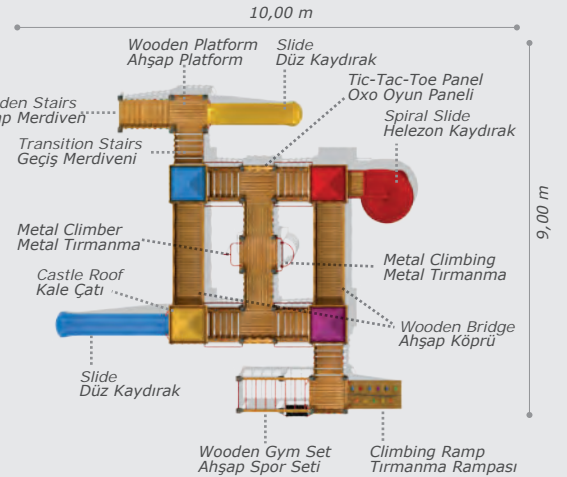

Mas-111

Technical Specifications / Teknik Özellikler

- Impregnated Pine | Plywood
  1. Sınıf Çam Emprenyeli | Su Kontras
- Polythene | Metal Pipe Profile | Sheet Metal
  Polietilen | Metal Boru Profil | Dkp Sac
- Powder Coating | Outdoor Coating
  Elektrostatik Boya | Dış Mekan Ağşap Boya
- Height: 4,20 m
  Yükseklik
- User Capacity: Up to 15 Children
  Kullanıcı Sayısı: Maximum 15 Kişi
- Safety Zone: 8,30x8,30 m
  Güvenlik Alanı
- Use Zone: 6,80x6,80 m
  Oturum Alanı

Activities / Aktiviteler

- Wooden platform | Wooden bridge
  Ağşap platform | Ağşap köprü
- Colorful polythene handrail
  Polietilen renkli korkuluk
- Polythene slide
  Polietilen düz kaydırak (h:1500 mm)
- Polythene spiral slide
  Polietilen helezon kaydırak (h:2000 mm)
- Colorful castle roof | Tic-tac-toe panel
  Renkli kale çatı | Oxo oyun paneli
- Wooden playhouse | Metal climbing
  Ağşap oyuncak evi | Metal tırmanma
- Sliding pole | Climbing
  İtfaiyeci borusu | Tırmanma rampası

Mas-120

Technical Specifications / Teknik Özellikler

- Impregnated Pine | Plywood
  1. Sınıf Çam Emprenyeli | Su Kontras
- Polythene | Metal Pipe Profile | Sheet Metal
  Polietilen | Metal Boru Profil | Dkp Sac
- Powder Coating | Outdoor Coating
  Elektrostatik Boya | Dış Mekan Ağşap Boya
- Height: 4,20 m
  Yükseklik
- User Capacity: Up to 30 Children
  Kullanıcı Sayısı: Maximum 30 Kişi
- Safety Zone: 10,50x11,50 m
  Güvenlik Alanı
- Use Zone: 9,00x10,00 m
  Oturum Alanı

Activities / Aktiviteler