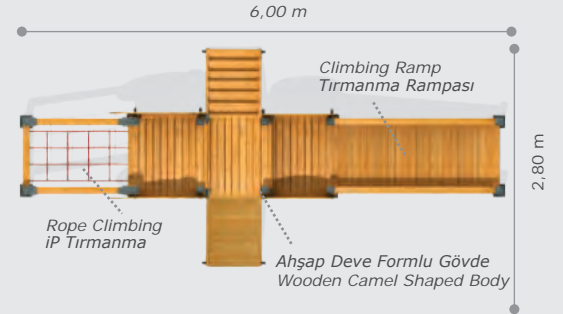

Mas-146

Technical Specifications / Teknik Özellikler

	Impregnated Pine	Plywood
	1. Sınıf Çam Emprenyeli	Su Kontrastı
	Polythene	Metal Pipe Profile
	Polietilen	Metal Boru Profil
	Powder Coating	Outdoor Coating
	Elektrostatik Boya	Dış Mekan Ahşap Boya
	Height: 4,00 m	
	Yükseklik	
	User Capacity: Up to 10 Children	
	Kullanıcı Sayısı: Maximum 10 Kişi	
	Safety Zone: 7,20x7,00 m	
	Güvenlik Alanı	
	Use Zone: 5,70x5,50 m	
	Oturum Alanı	

Activities / Aktiviteler

- Wooden play house shaped body Ahşap oyun evi formlu gövde
- Polythene slide Polietilen düz kaydırak (h:1500 mm)
- Colorful polythene handrail Polietilen renkli korkuluk
- Wooden platform Ahşap platform
- Colorful wooden handrail Ahşap renkli korkuluk
- Play house accessories Oyun evi aksesuarları
- Playhouse roof Ahşap oyun evi çatı
- Arc climbing Yay merdiven
- Wooden stairs Ahşap merdiven
- Climbing ramp Tırmanma rampası
- Wooden bridge Ahşap köprü

Mas-147

Technical Specifications / Teknik Özellikler

	Impregnated Pine	Plywood
	1. Sınıf Çam Emprenyeli	Su Kontrastı
	Polythene	Metal Pipe Profile
	Polietilen	Metal Boru Profil
	Powder Coating	Outdoor Coating
	Elektrostatik Boya	Dış Mekan Ahşap Boya
	Height: 1,70 m	
	Yükseklik	
	User Capacity: Up to 10 Children	
	Kullanıcı Sayısı: Maximum 10 Kişi	
	Safety Zone: 4,30x7,50 m	
	Güvenlik Alanı	
	Use Zone: 2,80x6,00 m	
	Oturum Alanı	

Activities / Aktiviteler

- Wooden camel shaped body Ahşap deve formlu gövde
- Wooden platform Ahşap platform
- Wooden declined ramp Ahşap tirabzanlı rampa
- Rope climbing İp tırmanma
- Climbing ramp Tırmanma rampası