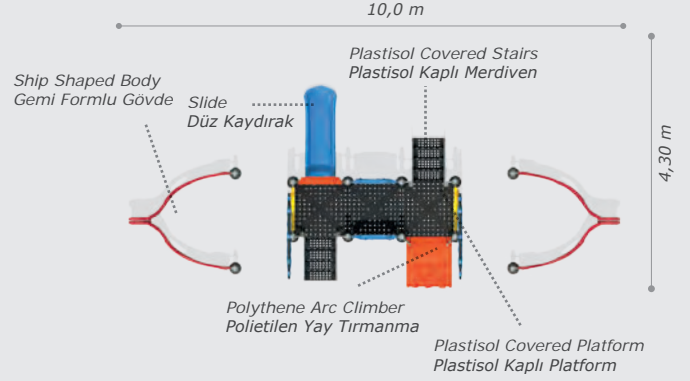

Mds-411

Technical Specifications / Teknik Özellikler

- Metal Pipe Profile / Polythene
  Metal Boru Profil / Polietilen
- Plastisol Covered Platform
  Plastisol Kaplı Platform
- Powder Coating
  Elektrostatik Boya
- User Capacity: Up to 11 Children
  Kullanıcı Sayısı: Maximum 11 Kişi
- Safety Zone: 11,50x5,80 m
  Güvenlik Alanı
- Use Zone: 10,0x4,30 m
  Oturum Alanı
- Height: 3,60 m
  Yükseklik

Activities / Aktiviteler

- Polythene ship shaped body
  Polietilen gemi formlu gövde
- Plastisol covered platform
  Plastisol kaplı platform
- Plastisol covered stairs
  Plastisol kaplı merdiven
- Polythene arc climber
  Polietilen yay tırmanma
- Colorful metal handrail
  Renkli metal korkuluk
- Polythene handrail
  Polietilen korkuluk
- Polythene slide
  Polietilen kaydırak (h:1000 mm)

Mds-412

Technical Specifications / Teknik Özellikler

- Metal Pipe Profile / Polythene
  Metal Boru Profil / Polietilen
- Plastisol Covered Platform
  Plastisol Kaplı Platform
- Powder Coating
  Elektrostatik Boya
- User Capacity: Up to 11 Children
  Kullanıcı Sayısı: Maximum 11 Kişi
- Safety Zone: 9,80x6,70 m
  Güvenlik Alanı
- Use Zone: 8,30x5,20 m
  Oturum Alanı
- Height: 5,10 m
  Yükseklik

Activities / Aktiviteler

- Polythene ship shaped body
  Polietilen gemi formlu gövde
- Polythene castle roof
  Polietilen kale çatı
- Colorful metal handrail
  Renkli metal korkuluk
- Plastisol covered platform
  Plastisol kaplı platform
- Polythene spiral slide
  Polietilen helezon kaydırak (h:2000 mm)
- Polythene slide
  Polietilen düz kaydırak (h:1000 mm)
- Plastisol covered stairs
  Plastisol kaplı merdiven
- Polythene handrail
  Polietilen korkuluk