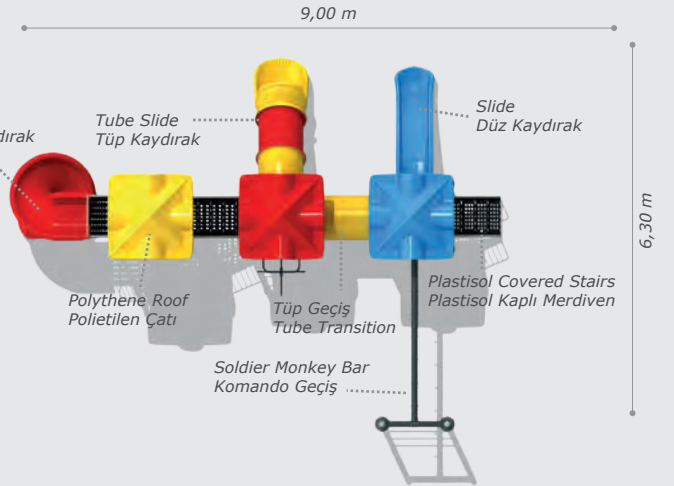

Mds-114

Technical Specifications / Teknik Özellikler

- Metal Pipe Profile / Polythene
  Metal Boru Profil / Polietilen
- Plastisol Covered Platform
  Plastisol Kaplı Platform
- Powder Coating
  Elektrostatik Boya
- User Capacity: Up to 14 Children
  Kullanıcı Sayısı: Maximum 14 Kişi
- Safety Zone: 9,60x8,70 m
  Güvenlik Alanı
- Use Zone: 8,10x7,20 m
  Oturum Alanı
- Height: 4,40 m
  Yükseklik

Activities / Aktiviteler

- Plastisol covered platform
  Plastisol kaplı platform
- Colorful metal handrail
  Renkli metal korkuluk
- Polythene slide
  Polietilen düz kaydırak (h:1000 mm)
- Polythene tube slide
  Polietilen tüp kaydırak (h:1500 mm)
- Polythene spiral slide
  Polietilen helezon kaydırak(h:2000 mm)
- Polythene roof
  Polietilen çatı
- Metal climber
  Metal tırmanma
- Commando monkey bar
  Komando geçiş
- Plastisol covered stairs
  Plastisol kaplı merdiven
- Tic-tac-toe panel
  Oxo oyun panosu
- Polythene handrail
  Polietilen korkuluk

Mds-115

Technical Specifications / Teknik Özellikler

- Metal Pipe Profile / Polythene
  Metal Boru Profil / Polietilen
- Plastisol Covered Platform
  Plastisol Kaplı Platform
- Powder Coating
  Elektrostatik Boya
- User Capacity: Up to 14 Children
  Kullanıcı Sayısı: Maximum 14 Kişi
- Safety Zone: 10,50 x7,80 m
  Güvenlik Alanı
- Use Zone: 9,00x6,30 m
  Oturum Alanı
- Height: 4,40 m
  Yükseklik

Activities / Aktiviteler