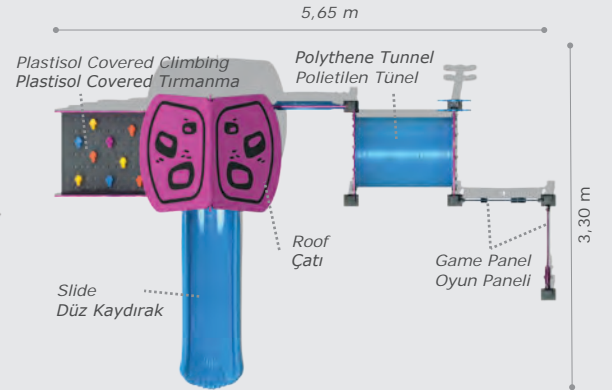

Mkz-303

Technical Specifications / Teknik Özellikler

	Composite | Wood
	Kompozit | Ahşap
	HDPE | HPL | Plywood
	HDPE | HPL | Su Kontrasi
	Aluminum
	Alüminyum
	Plastisol Covered Platform | Polythene
	Plastisol Kaplı Platform | Polietilen
	User Capacity: Up to 5 Children
	Kullanıcı Sayısı: Maximum 5 Kişi
	Safety Zone: 5,10x4,10 m
	Güvenlik Alanı
	Use Zone: 3,60x2,60 m
	Oturum Alanı
	Height: 3,00 m
	Yükseklik

Activities / Aktiviteler

- Plastisol covered platform
  Plastisol kaplı platform
- Metal climbing
  Metal tırmanma
- Slide
  Düz kaydırak (h:1000 mm)
- Roof
  Çatı
- Game panels
  Oyun panelleri

Mkz-304

Technical Specifications / Teknik Özellikler

	Composite | Wood
	Kompozit | Ahşap
	HDPE | HPL | Plywood
	HDPE | HPL | Su Kontrasi
	Aluminum
	Alüminyum
	Plastisol Covered Platform | Polythene
	Plastisol Kaplı Platform | Polietilen
	User Capacity: Up to 10 Children
	Kullanıcı Sayısı: Maximum 10 Kişi
	Safety Zone: 7,15x4,80 m
	Güvenlik Alanı
	Use Zone: 5,65x3,30 m
	Oturum Alanı
	Height: 3,00 m
	Yükseklik

Activities / Aktiviteler

- Plastisol covered platform
  Plastisol kaplı platform
- Plastisol climbing
  Plastisol tırmanma
- Slide
  Düz kaydırak (h:1000 mm)
- Roof
  Çatı
- Game panels
  Oyun panelleri
- Polythene tunnel
  Polietilen tünel