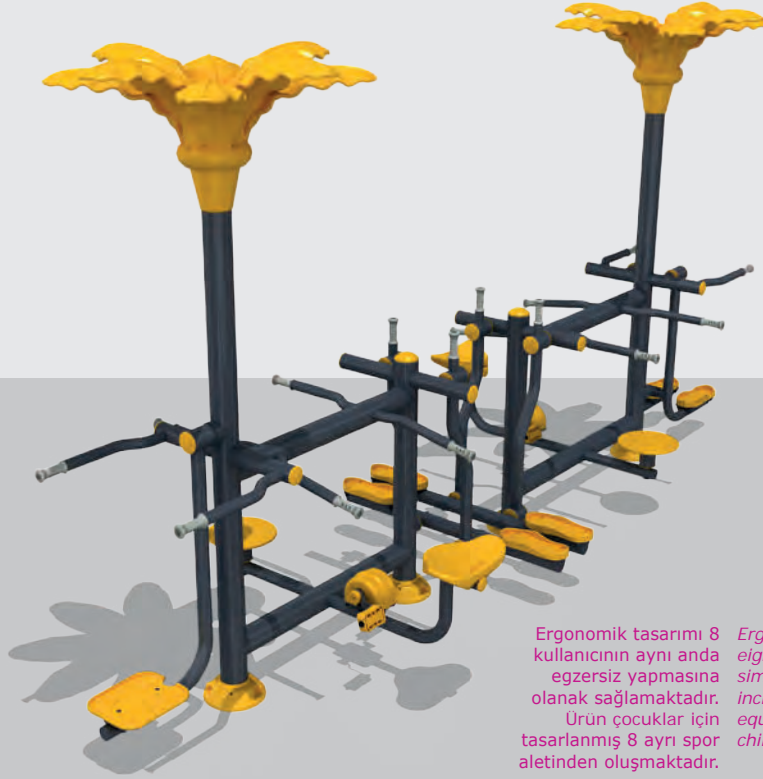

Mfs-101

Fitness Equipment for Kids
Çocuk Fitness Seti
معدات اللياقة البدنية للأطفال

Ergonomik tasarımı 8 kullanıcının aynı anda egzersiz yapmasına olanak sağlamaktadır. Ürün çocuklar için tasarlanmış 8 ayrı spor aletinden oluşmaktadır.

Ergonomic design enables eight users to exercise simultaneously. Product includes 8 different equipment designed for children.

Technical Specifications / Teknik Özellikler

- Sheet Metal | Polythene
- Dkp Sac | Polietilen
- Metal Pipe Profile
- Metal Boru Profil
- Powder Coating Finish
- Elektrostatik Boya
- User Capacity: 8
- Kullanıcı Sayısı : 8
- Muscles Training: Arm, Waist and Leg Muscles
- Çalıştırdığı Kaslar: Bel, Bacak ve Kol Kasları

Dimensions / Boyutlar

- w: 500 cm
- h: 265 cm
- d: 180 cm

Kullanım Şekli

Çocukların ebeveyn gözetiminde aletleri kullanmaları gerekmektedir.

Usage

Children must exercise under parents' supervision.

Fonksiyonları

Düzenli egzersizler ile çocuklar bir yandan kol, bel ve bacak kaslarını güçlendirirken, çocukların sporu sevmeleri ve düzenli spor alışkanlığı kazanmaları hedeflenmektedir.

Functions

Aim of this product is to develop arm, waist, back and leg muscles by providing oxygen to muscles and the sports habit for children after routine usage.

Mfs-102

Fitness Equipment for Kids
Çocuk Fitness Seti
معدات اللياقة البدنية للأطفال