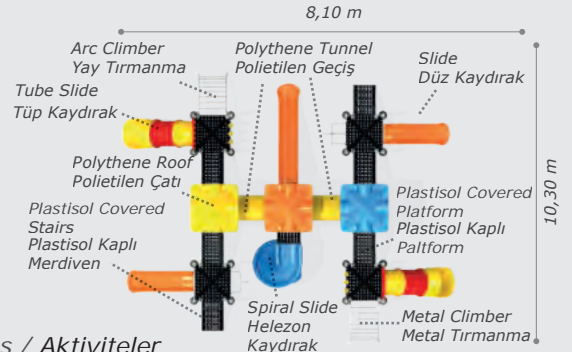

Height: 4,40 m
Yükseklik

User Capacity: Up to 28 Children
Kullanıcı Sayısı: Maximum 28 Kişi

Safety Zone: 9,60x11,80 m
Güvenlik Alanı

Use Zone: 8,10x10,30 m
Oturum Alanı

Activities / Aktiviteler

- Polythene slide / Polietilen düz kaydırak (h:2000 mm)
- Polythene tube slide / Polietilen tüp kaydırak (h:1000 mm)
- Colorful metal handrail / Renkli metal korkuluk
- Polythene slide / Polietilen düz kaydırak (h:1000 mm)
- Plastisol covered platform / Plastisol kaplı platform
- Polythene spiral slide / Polietilen helezon kaydırak (h:2000 mm)
- Plastisol covered stairs / Plastisol kaplı merdiven
- Polythene roof / Polietilen çatı
- Polythene tunnel / Polietilen geçiş
- Metal climber / Metal tırmanma