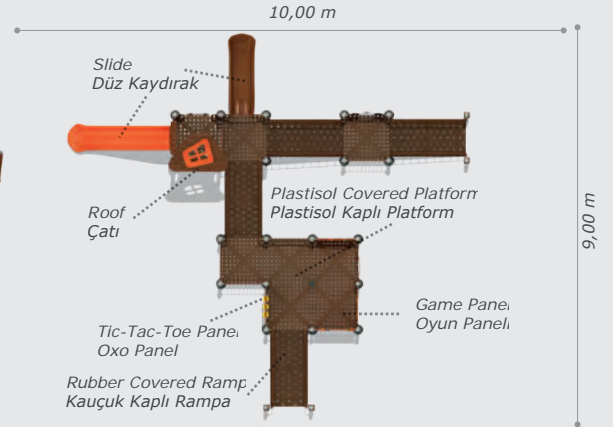

Mbr-718

Technical Specifications / Teknik Özellikler

- Metal Pipe Profile | Plastisol | Polythene
  Metal Boru Profil | Plastisol | Polietilen
- Powder Coating Finish
  Elektrostatik Boya
- User Capacity: Up to 16 Children
  Kullanıcı Sayısı: Maximum 16 Kişi
- Safety Zone: 11,50x10,50 m
  Güvenlik Alanı
- Use Zone: 10,00x9,00 m
  Oturum Alanı
- Height: 4,50 m
  Yükseklik

Activities / Aktiviteler

- Roof
  Çati
- Plastisol covered platform
  Plastisol kaplı platform
- Slide
  Düz kaydırak (h:1000 mm)
- Slide
  Düz kaydırak (h:1500 mm)
- Polythene handrail
  Polietilen korkuluk
- Game panel
  Oyun paneli
- Tic-tac-toe panel
  Oxo panel
- Metal handrail
  Metal korkuluk

Mbr-719

Technical Specifications / Teknik Özellikler

- Metal Pipe Profile | Plastisol | Polythene
  Metal Boru Profil | Plastisol | Polietilen
- Powder Coating
  Elektrostatik Boya
- User Capacity: Up to 25 Children
  Kullanıcı Sayısı: Maximum 25 Kişi
- Safety Zone: 13,50x12,50 m
  Güvenlik Alanı
- Use Zone: 12,00x11,00 m
  Oturum Alanı
- Height: 4,50 m
  Yükseklik

Activities / Aktiviteler

- Disabled swing
  Engelli salıncak
- Roof
  Çati
- Rope climbing
  İp tırmanma
- Plastisol covered platform
  Plastisol kaplı platform
- Tube slide
  Tüp kaydırak (h:1000 mm)
- Spiral slide
  Helezon kaydırak (h:1500 mm)
- Slide
  Düz kaydırak (h:1500 mm)
- Polythene handrail
  Polietilen korkuluk
- Game panel
  Oyun paneli
- Metal handrail
  Metal korkuluk
- Tic-tac-toe panel
  Oxo panel