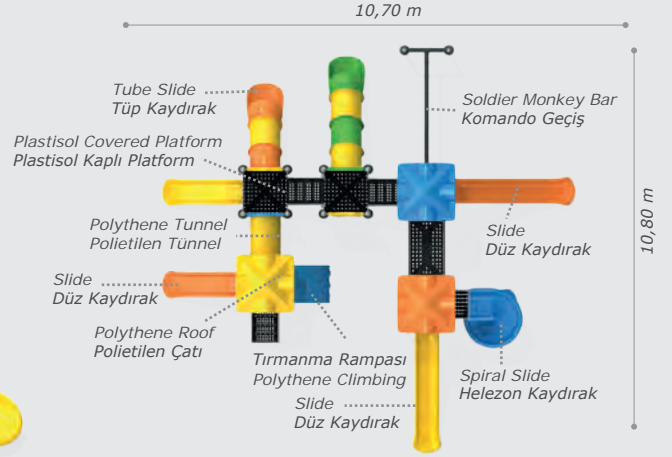

Mds-116

Technical Specifications / Teknik Özellikler

- Metal Pipe Profile / Polythene Metal Boru Profil / Polietilen
- Plastisol Covered Platform Plastisol Kaplı Platform
- Powder Coating Elektrostatik Boya
- User Capacity: Up to 26 Children Kullanıcı Sayısı: Maximum 26 Kişi
- Safety Zone: 12,20x12,30 m Güvenlik Alanı
- Use Zone: 10,70x10,80 m Oturum Alanı
- Height: 4,40 m Yükseklik

Activities / Aktiviteler

- Plastisol covered platform Plastisol kaplı platform
- Colorful metal handrail Renkli metal korkuluk
- Polythene slide Polietilen düz kaydırak (h:1000 mm)
- Polythene tube slide Polietilen tüp kaydırak (h:1500 mm)
- Polythene spiral slide Polietilen helezon kaydırak(h:2000 mm)
- Polythene roof Polietilen çatı
- Polythene tunnel Polietilen tünel
- Soldier monkey bar Komando geçiş
- Polythene slide Polietilen düz kaydırak(h:2000 mm)
- Polythene tube slide Polietilen tüp kaydırak(h:1000 mm)
- Polythene climbing Polietilen tırmanma
- Plastisol covered stairs Plastisol kaplı merdiven

Mds-400

Technical Specifications / Teknik Özellikler

- Metal Pipe Profile / Polythene Metal Boru Profil / Polietilen
- Plastisol Covered Platform Plastisol Kaplı Platform
- Powder Coating Elektrostatik Boya
- User Capacity: Up to 7 Children Kullanıcı Sayısı: Maximum 7 Kişi
- Safety Zone: 5,80x5,60 m Güvenlik Alanı
- Use Zone: 4,30x4,10 m Oturum Alanı
- Height: 3,50 m Yükseklik

Activities / Aktiviteler

- Plastisol covered platform Plastisol kaplı platform
- Plastisol covered stairs Plastisol kaplı merdiven
- Polythene home roof Polietilen ev çatı
- Metal climbing Metal tırmanma
- Colorful metal handrail Renkli metal korkuluk
- Polythene slide Polietilen düz kaydırak (h:1000 mm)
- Plastisol covered bridge Plastisol kaplı köprü
- Polythene handrail Polietilen korkuluk