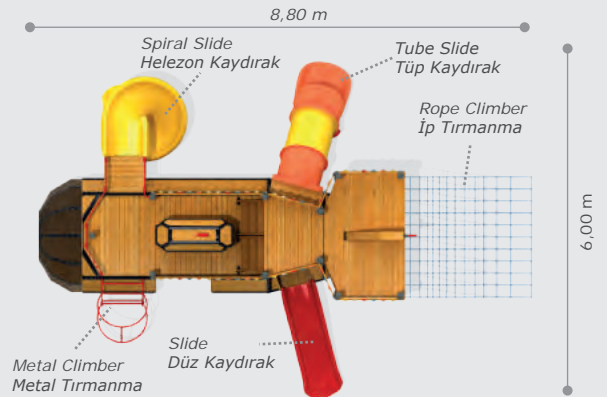

Mas-155 Submarine / Denizaltı / غواصة