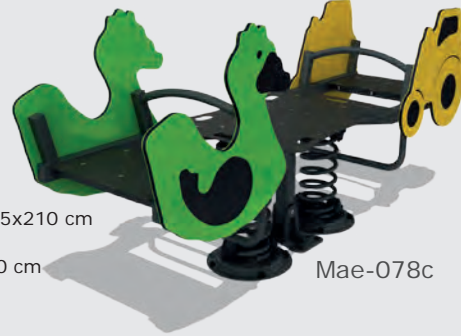

Mae-078a

-  Use Zone: 60x220 cm
Oturum Alanı
-  Height: 80 cm
Yükseklik

-  Use Zone: 70x245 cm
Oturum Alanı
-  Height: 75 cm
Yükseklik

Mae-078b

-  Use Zone: 65x210 cm
Oturum Alanı
-  Height: 100 cm
Yükseklik