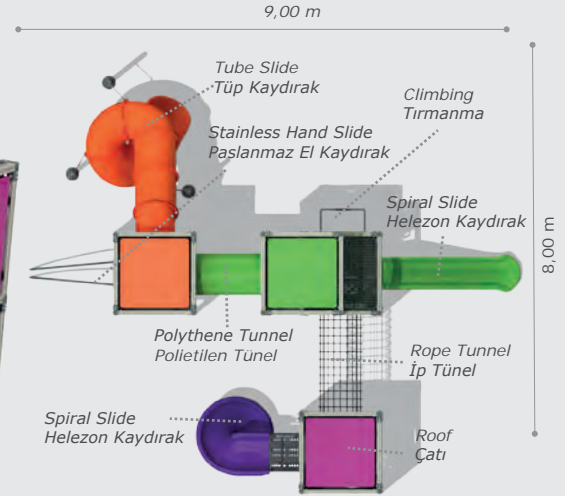

Mkg-102

Technical Specifications / Teknik Özellikler

- Composite Wood / Kompozit Ahşap
- HDPE HPL Plywood / HDPE HPL Su Kontrası
- Aluminum / Alüminyum
- Plastisol Covered Platform / Plastisol Kaplı Platform
- Polythene / Polietilen
- Steel Wire Rope / Çelik Destekli İp
- Powder Coating Finish / Elektrostatik Boyalı
- User Capacity: Up to 20 Children / Kullanıcı Sayısı: Maximum 20 Kişi
- Safety Zone: 9,50x7,50 m / Güvenlik Alanı
- Use Zone: 8,00x6,00 m / Oturma Alanı
- Height: 6,00 m / Yükseklik

Activities / Aktiviteler

- Plastisol covered platform / Plastisol kaplı platform
- Rope climbing / İp tırmanma
- Slide / Düz kaydırak (h:1500 mm)
- Roof / Çatı
- Rope transition / İp geçiş
- Polythene tunnel / Polietilen tünel
- Tube slide / Tüp kaydırak (h:3000 mm)
- Stainless hand slide / Paslanmaz el kaydırak

Mkg-103

Technical Specifications / Teknik Özellikler

- Composite Wood / Kompozit Ahşap
- Aluminum / Alüminyum
- HDPE HPL Plywood / HDPE HPL Su Kontrası
- Plastisol Covered Platform / Plastisol Kaplı Platform
- Polythene / Polietilen
- Steel Wire Rope / Çelik Destekli İp
- Powder Coating Finish / Elektrostatik Boyalı
- User Capacity: Up to 20 Children / Kullanıcı Sayısı: Maximum 20 Kişi
- Safety Zone: 10,50x9,50 m / Güvenlik Alanı
- Use Zone: 9,00x8,00 m / Oturma Alanı
- Height: 4,50 m / Yükseklik

Activities / Aktiviteler

- Plastisol covered platform / Plastisol kaplı platform
- Rope climbing / İp tırmanma
- Slide / Düz kaydırak (h:1500 mm)
- Tube slide / Tüp kaydırak (h:3000 mm)
- Spiral slide / Helezon kaydırak (h:1500 mm)
- Stainless hand slide / Paslanmaz el kaydırak
- Polythene tunnel / Polietilen tünel
- Roof / Çatı