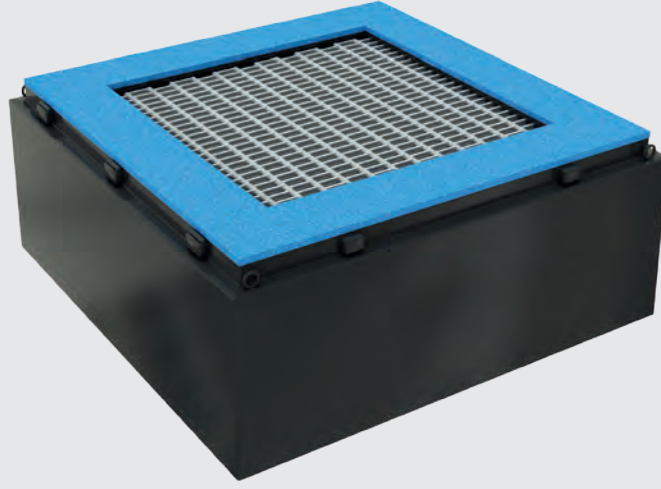

Mte-001

Technical Specifications / Teknik Özellikler

- Metal Box Profile
  DKP Kutu Profil
- Powder Coating
  Elektrostatik Boya

Dimensions / Boyutlar

- Use Zone: 200x200 cm
  Oturum Alanı
- Jumping Area: 100x100 cm
  Zıplama Alanı
- Height: 40 cm
  Yükseklik