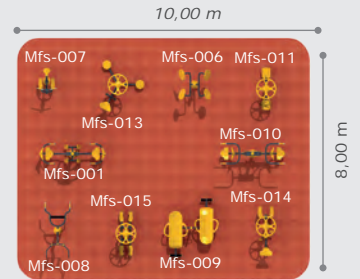

Activities / Aktiviteler

- Mfs-001 | Leg pushing build up equipment
  Bacak güçlendirme aleti
- Mfs-006 | Arm stretching equipment
  Kol çalıştırma aleti
- Mfs-007 | Jockey equipment
  Jokey aleti
- Mfs-008 | Massage equipment
  Masaj aleti
- Mfs-009 | Body building sit-up equipment
  Mekik Aleti
- Mfs-010 | Pull-down equipment
  Vücut geliştirme aleti
- Mfs-011 | Hip and waist stretching equipment
  Kalça ve bel kasları güçlendirme aleti
- Mfs-013 | Waist and leg stretching equipment
  Bel ve bacak kasları güçlendirme aleti

- Mfs-014 | Leg muscles stretching and bicycle equipment
  Bacak kasları güçlendirme ve bisiklet aleti
- Mfs-015 | Internal and external leg muscles stretching equipment
  İç ve dış bacak kasları güçlendirme aleti