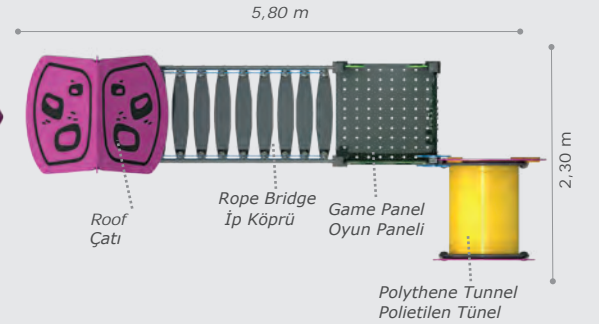

Mbd-510

Technical Specifications / Teknik Özellikler

- | | |
|--|---|
|  HDPE HPL Plywood |  User Capacity: Up to 50 Children |
|  HDPE HPL Su Kontrastı |  Kullanıcı Sayısı: Maximum 50 Kişi |
|  Metal Pipe Profile |  Safety Zone: 12,50x10,50 m |
|  Metal Boru Profil |  Güvenlik Alanı |
|  Plastisol Covered Platform |  Use Zone: 11,00x9,00 m |
|  Plastisol Kaplı Platform |  Oturma Alanı |
|  Polythene Plexiglass | |
|  Polietilen Pleksiglass | |
|  Steel Wire Rope | |
|  Çelik Destekli İp | |
|  Powder Coating Finish | |
|  Elektrostatik Boyalı | |
|  Height: 8,00 m | |
|  Yükseklik | |

Mdk-706

Technical Specifications / Teknik Özellikler

-  HDPE | HPL | Plywood
HDPE | HPL | Su Kontrastı
-  Metal Pipe Profile | Steel Wire Rope
Metal Boru Profil | Çelik Destekli İp
-  Plastisol Covered Platform
Plastisol Kaplı Platform
-  Polythene | Powder Coating Finish
Polietilen | Elektrostatik Boyalı
-  User Capacity: Up to 8 Children
Kullanıcı Sayısı: Maximum 8 Kişi
-  Safety Zone: 14,50x11,50 m
Güvenlik Alanı
-  Use Zone: 13,00x10,00 m
Oturma Alanı
-  Height: 4,00 m
Yükseklik

Mkz

Aluminum Playgrounds
Alüminyum Oyun Grupları

مجموعة العاب الالمنيوم

Mkz-301

Technical Specifications / Teknik Özellikler

- Composite | Wood
Kompozit | Ahşap
- HDPE | HPL | Plywood
HDPE | HPL | Su Kontrastı
- Aluminum
Alüminyum
- Plastisol Covered Platform | Polythene
Plastisol Kaplı Platform | Polietilen
- User Capacity: Up to 8 Children
Kullanıcı Sayısı: Maximum 8 Kişi
- Safety Zone: 6,00x5,90 m
Güvenlik Alanı
- Use Zone: 4,50x4,40 m
Oturum Alanı
- Height: 3,00 m
Yükseklik

Activities / Aktiviteler

- Plastisol covered platform
Plastisol kaplı platform
- Rope bridge
İp köprü
- Slide
Düz kaydırak (h:1000 mm)
- Roof
Çatı
- Game panels
Oyun panelleri

Mkz-302

Technical Specifications / Teknik Özellikler