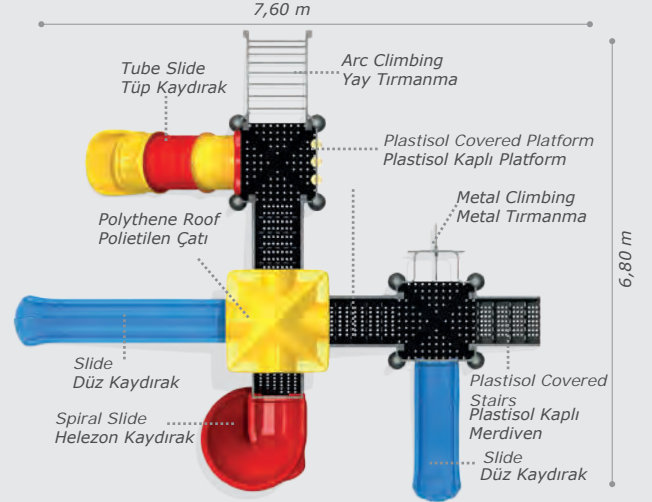

Mds-109

Technical Specifications / Teknik Özellikler

- Metal Pipe Profile / Polythene
  Metal Boru Profil / Polietilen
- Plastisol Covered Platform
  Plastisol Kaplı Platform
- Powder Coating
  Elektrostatik Boya
- User Capacity: Up to 17 Children
  Kullanıcı Sayısı: Maximum 17 Kişi
- Safety Zone: 9,50x9,30 m
  Güvenlik Alanı
- Use Zone: 8,00x7,80 m
  Oturum Alanı
- Height: 4,40 m
  Yükseklik

Activities / Aktiviteler

- Plastisol covered platform
  Plastisol kaplı platform
- Colorful metal handrail
  Renkli metal korkuluk
- Polythene slide
  Polietilen düz kaydırak (h:1000 mm)
- Polythene slide
  Polietilen düz kaydırak (h:2000 mm)
- Polythene tube slide
  Polietilen tüp kaydırak (h:1000 mm)
- Polythene spiral slide
  Polietilen helezon kaydırak(h:2000 mm)
- Polythene tunnel
  Polietilen geçiş
- Plastisol covered stairs
  Plastisol kaplı merdiven
- Tic-tac-toe panel
  Oxo oyun panosu
- Polythene roof
  Polietilen çatı
- Arc climbing
  Yay tırmanma

Mds-110

Technical Specifications / Teknik Özellikler

- Metal Pipe Profile / Polythene
  Metal Boru Profil / Polietilen
- Plastisol Covered Platform
  Plastisol Kaplı Platform
- Powder Coating
  Elektrostatik Boya
- User Capacity: Up to 14 Children
  Kullanıcı Sayısı: Maximum 14 Kişi
- Safety Zone: 8,30x9,10 m
  Güvenlik Alanı
- Use Zone: 6,80x7,60 m
  Oturum Alanı
- Height: 4,40 m
  Yükseklik

Activities / Aktiviteler