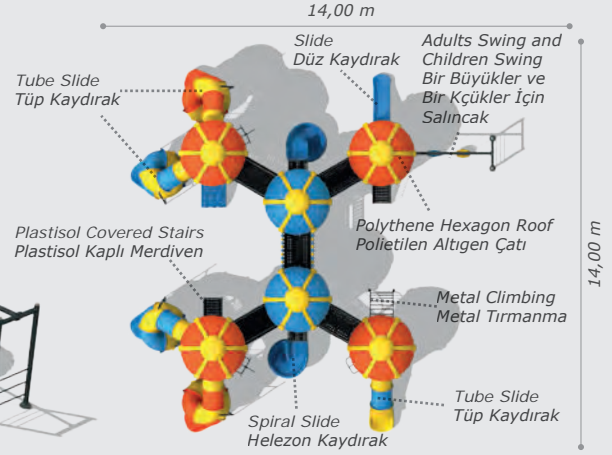

Mds-430

Technical Specifications / Teknik Özellikler

- Metal Pipe Profile / Polythene
  Metal Boru Profil / Polietilen
- Plastisol Covered Platform
  Plastisol Kaplı Platform
- Powder Coating
  Elektrostatik Boya
- User Capacity: Up to 30 Children
  Kullanıcı Sayısı: Maximum 30 Kişi
- Safety Zone: 15,50x15,50 m
  Güvenlik Alanı
- Use Zone: 14,00x14,00 m
  Oturum Alanı
- Height: 7,60 m
  Yükseklik

Activities / Aktiviteler

- Plastisol covered platform
  Plastisol kaplı platform
- Plastisol covered stairs
  Plastisol kaplı merdiven
- Adults swing and children swing
  Bir büyükler ve bir küçükler için salıncak
- Polythene hexagon roof
  Polietilen altıgen çatı
- Colorful metal handrail
  Renkli metal korkuluk
- Polythene slide
  Polietilen kaydırak (h:1000 mm)
- Tube slide
  Tüp kaydırak (h:1000 mm-4500 mm)
- Spiral slide
  Helezon kaydırak (h:1500 mm)
- Arc climbing
  Yay tırmanma
- Polythene handrail
  Polietilen korkuluk
- Metal climbing
  Metal tırmanma
- Tic-tac-toe panel
  Oxo oyun paneli

Mds-431

Technical Specifications / Teknik Özellikler

- Metal Pipe Profile / Polythene
  Metal Boru Profil / Polietilen
- Plastisol Covered Platform
  Plastisol Kaplı Platform
- Powder Coating
  Elektrostatik Boya
- User Capacity: Up to 25 Children
  Kullanıcı Sayısı: Maximum 25 Kişi
- Safety Zone: 14,50x14,50 m
  Güvenlik Alanı
- Use Zone: 13,00x13,00 m
  Oturum Alanı
- Height: 7,60 m
  Yükseklik

Activities / Aktiviteler