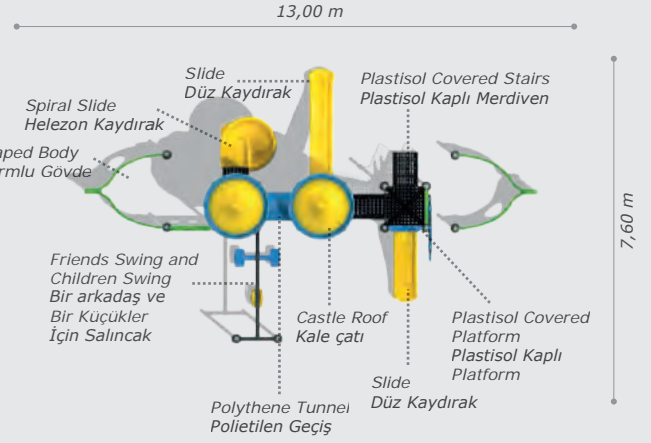

Mds-413

Technical Specifications / Teknik Özellikler

Metal Pipe Profile / Polythene

Metal Boru Profil / Polietilen

Plastisol Covered Platform

Plastisol Kaplı Platform

Powder Coating

Elektrostatik Boya

User Capacity: Up to 18 Children

Kullanıcı Sayısı: Maximum 18 Kişi

Safety Zone: 9,10x14,50 m

Güvenlik Alanı

Use Zone: 7,60x13,0 m

Oturum Alanı

Height: 5,20 m

Yükseklik

Activities / Aktiviteler

• Polythene ship shaped body Polietilen gemi formlu gövde

• Polythene spiral slide Polietilen helezon kaydırak (h:2000 mm)

• Polythene slide Polietilen düz kaydırak (h:2000 mm)

• Polythene slide Polietilen düz kaydırak (h:1000 mm)

• Polythene castle roof Polietilen kale çatı

• Plastisol covered platform Plastisol kaplı platform

• Plastisol covered stairs Plastisol kaplı merdiven

• Colorful metal handrail Renkli metal korkuluk

• Polythene handrail Polietilen korkuluk

• Friends swing and children swing Bir arkadaş ve bir küçükler için salıncak

• Polythene tunnel Polietilen geçiş

Mds-414

Technical Specifications / Teknik Özellikler

Metal Pipe Profile / Polythene

Metal Boru Profil / Polietilen

Plastisol Covered Platform

Plastisol Kaplı Platform

Powder Coating

Elektrostatik Boya

User Capacity: Up to 19 Children

Kullanıcı Sayısı: Maximum 19 Kişi

Safety Zone: 13,40x10,00 m

Güvenlik Alanı

Use Zone: 11,90x8,50 m

Oturum Alanı

Height: 5,10 m

Yükseklik

Activities / Aktiviteler

• Polythene ship shaped body Polietilen gemi formlu gövde

• Polythene castle roof Polietilen kale çatı

• Polythene arc climber Polietilen yay tırmanma

• Plastisol covered platform Plastisol kaplı platform

• Polythene handrail Polietilen korkuluk

• Plastisol covered stairs Plastisol kaplı merdiven

• Polythene spiral slide Polietilen helezon kaydırak (h:2000 mm)