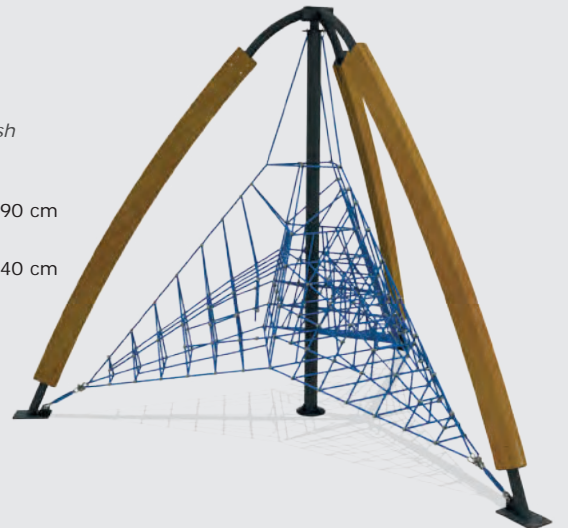

Dimensions / Boyutlar

- Use Zone: 390x390 cm
  Oturum Alanı
- Safety Zone: 540x540 cm
  Güvenlik Alanı
- Height: 330 cm
  Yükseklik