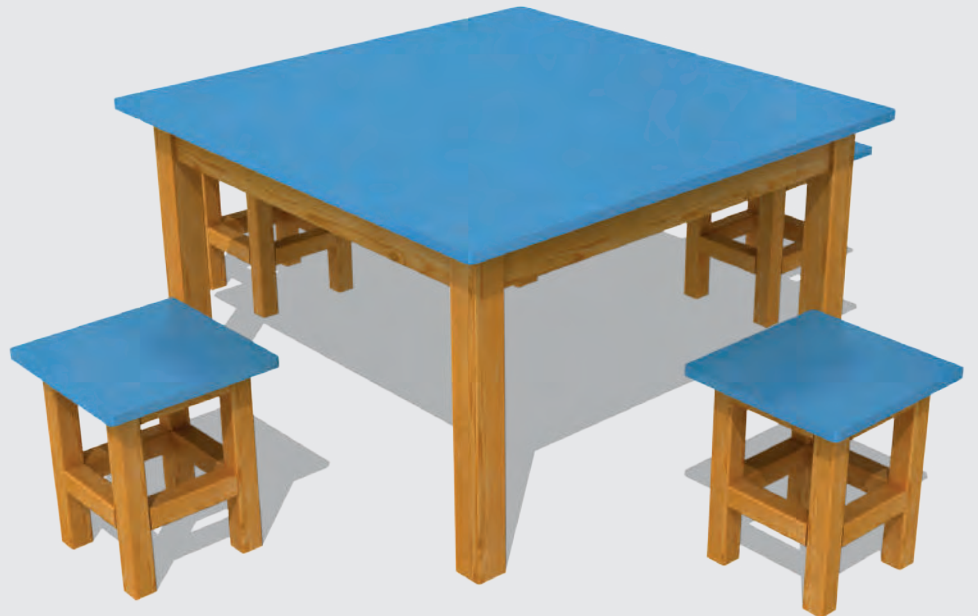

Dimensions / Boyutlar

- Use Zone: 175x175 cm
  Oturum Alanı
- Height: 60 cm
  Yükseklik