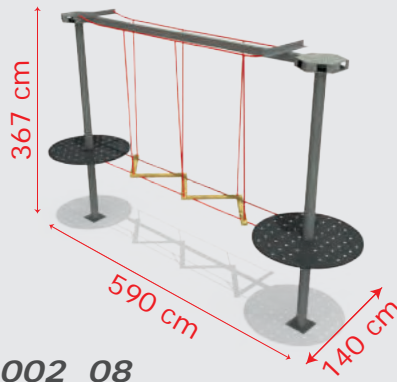

Mac-002_08