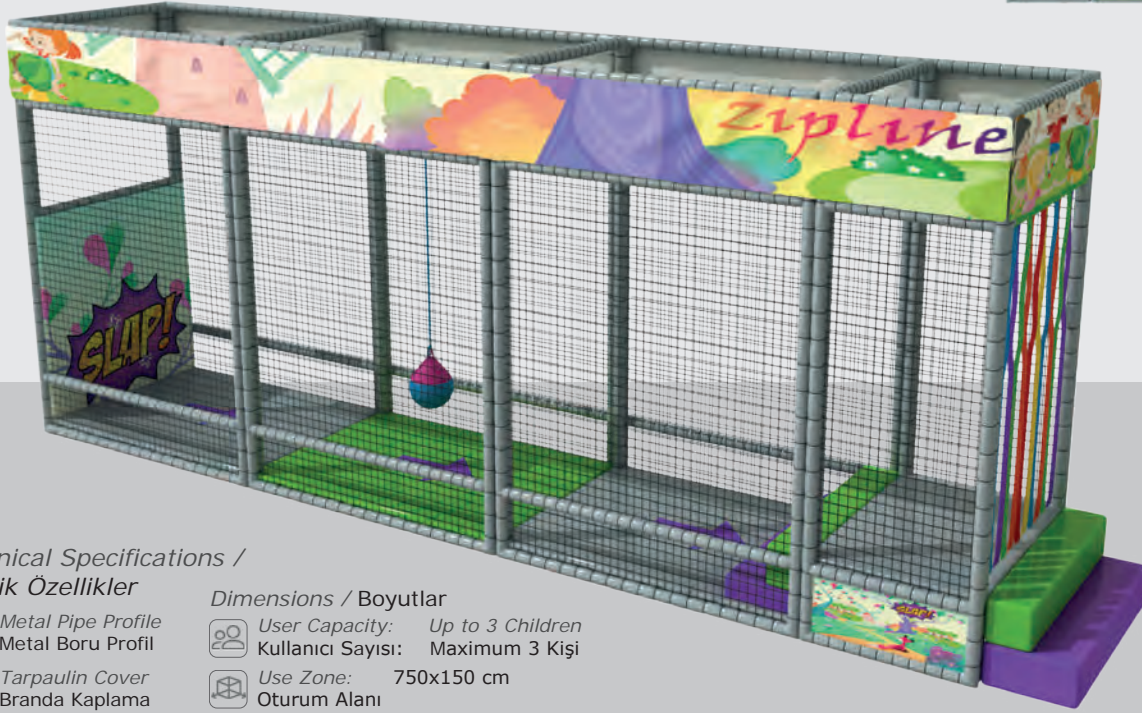

-  User Capacity: Up to 10 Children
Kullanıcı Sayısı: Maximum 10 Kişi
-  Safety Zone: 11,75x6,60 m
Güvenlik Alanı
-  Use Zone: 10,25x5,10 m
Oturum Alanı
-  Height: 4,00 - 5,00 m
Yükseklik

Msp-018 Zipline/ Zipline / الانزلاق بالحبل