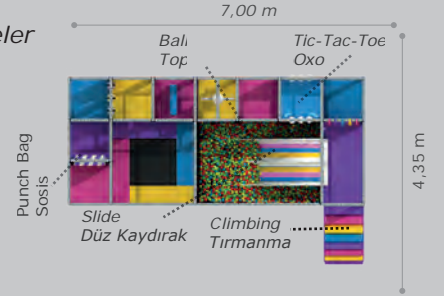

Activities / Aktiviteler

- 20 m² tatami (Flooring material)
- 20 m² tatami
- Tramboline
- Trambolin
- 4 pcs punch bag
- 4 adet sosis
- Rotation drum
- Tambur
- 5 pcs punch bag
- 5 adet sosis
- Entrance net
- Giriş kapısı filesi
- Tic-tac-toe
- Oxo

Technical Specifications /

Teknik Özellikler

- Metal Pipe Profile
- Metal Boru Profil
- Tarpaulin Cover
- Branda Kaplama
- 32 Density Rubber
- 32 Dansite Sünger

Dimensions / Boyutlar

- User Capacity: Up to 30 Children
- Kullanıcı Sayısı: Maximum 30 Kişi
- Use Zone: 7,00x4,35 m
- Oturum Alanı
- Height: 2,40 m
- Yükseklik