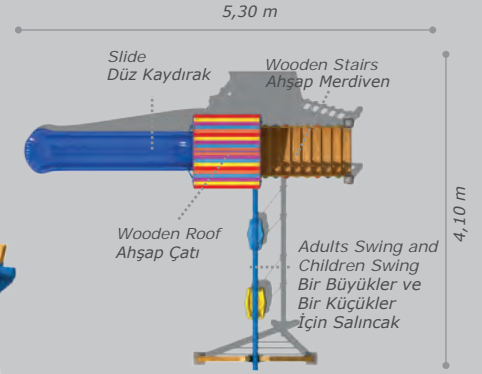

Mas-102

Technical Specifications / Teknik Özellikler

- Impregnated Pine
  1. Sınıf Çam Emprenyeli
- Polythene | Metal Pipe Profile | Sheet Metal
  Polietilen | Metal Boru Profil | Dkp Sac
- Powder Coating | Outdoor Coating
  Elektrostatik Boya | Dış Mekan Ahşap Boya
- Height: 3,60 m
  Yükseklik
- User Capacity: Up to 7 Children
  Kullanıcı Sayısı: Maximum 7 Kişi
- Safety Zone: 5,60x6,80 m
  Güvenlik Alanı
- Use Zone: 4,10x5,30 m
  Oturum Alanı