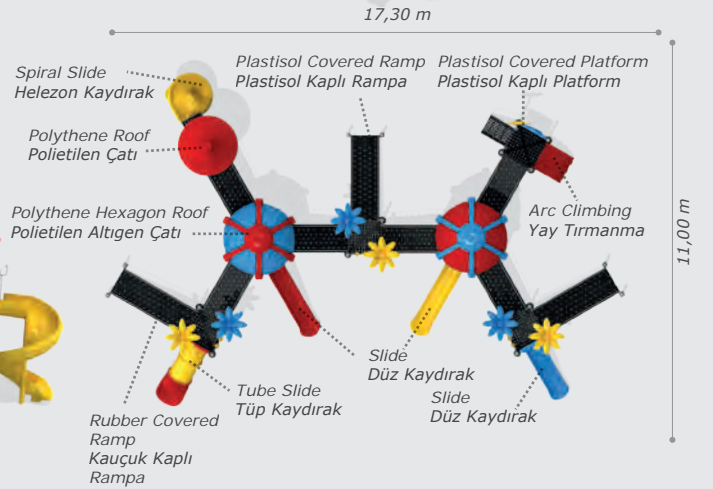

Mes-504

Technical Specifications / Teknik Özellikler

- Metal Pipe Profile / Polythene
  Metal Boru Profil / Polietilen
- Plastisol Covered Platform
  Plastisol Kaplı Platform
- Powder Coating
  Elektrostatik Boya
- User Capacity: Up to 22 Children
  Kullanıcı Sayısı: Maximum 22 Kişi
- Safety Zone: 15,00x12,30 m
  Güvenlik Alanı
- Use Zone: 13,50x10,80 m
  Oturma Alanı
- Height: 5,10 m
  Yükseklik

Activities / Aktiviteler

- Plastisol covered platform
  Plastisol kaplı platform
- Plastisol covered ramp
  Plastisol kaplı rampa
- Polythene hexagon roof
  Polietilen altıgen çatı
- Polythene ship shaped body
  Polietilen gemi formlu gövde
- Colorful metal handrail
  Renkli metal korkuluk
- Polythene slide
  Polietilen düz kaydırak (h:1500 mm)
- Polythene slide
  Polietilen düz kaydırak (h:1000 mm)
- Tic-tac-toe panel
  Oxo oyun paneli
- Polythene arc climber
  Polietilen yay tırmanma
- Polythene handrail
  Polietilen korkuluk

Mes-505

Technical Specifications / Teknik Özellikler

- Metal Pipe Profile / Polythene
  Metal Boru Profil / Polietilen
- Plastisol Covered Platform
  Plastisol Kaplı Platform
- Powder Coating
  Elektrostatik Boya
- User Capacity: Up to 30 Children
  Kullanıcı Sayısı: Maximum 30 Kişi
- Safety Zone: 18,80x12,50 m
  Güvenlik Alanı
- Use Zone: 17,30x11,00 m
  Oturma Alanı
- Height: 5,10 m
  Yükseklik

Activities / Aktiviteler