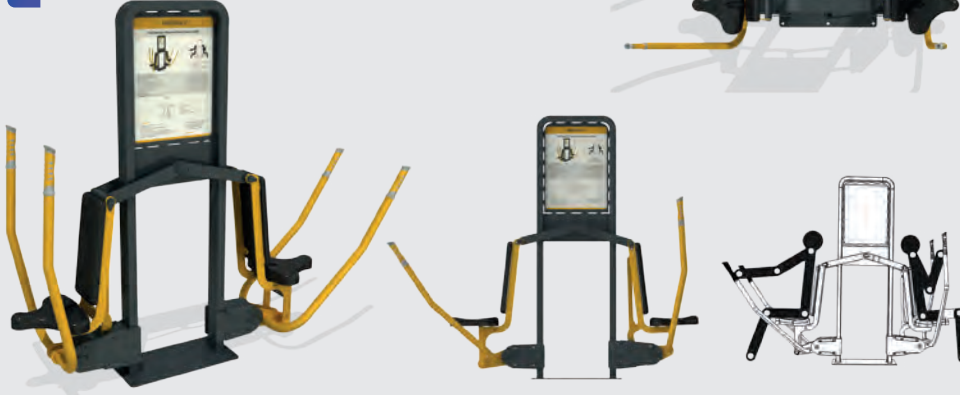

Mgn-100

Technical Specifications / Teknik Özellikler

- Sheet Metal Dkp Sac
- Metal Box Profile Metal Kutu Profil
- Metal Pipe Profile Metal Boru Profil
- Powder Coating Elektrostatik Boya
- User Capacity: 2 Kullanıcı Sayısı: 2
- Muscles Training: Chest, Back, Shoulder and Arm Muscles Çalıştırdığı Kaslar: Göğüs, Sirt, Omuz ve Kol Kasları

Dimensions / Boyutlar

- w: 175 cm
- h: 190 cm
- d: 60 cm

Mgn-100 / Chest and Back Muscle Strengthening Equipment Göğüs ve Sirt Kaslarını Güçlendirme Aleti معدات تقوية عضلات الظهر والصدر

Bu egzersiz aleti göğüs ve sirt kaslarınızı çalıştırırken aynı zamanda da yardımcı kas grubu olarak kol ve omuz kaslarını da çalıştırma olanağı sağlayacaktır. Farklı egzersiz seviyesinden kullanıcıların kullanımına uygundur. Temelde kendi vücut ağırlığınızla çalıştığınız için kontrollü ve güvenli bir egzersiz ortamı sunacaktır.

This exercise device will provide the opportunity to work your chest and back muscles as well as arm and shoulder muscles as an auxiliary muscle group. Suitable for users of different exercise levels. Basically, it will provide a controlled and safe exercise environment while you work with your own body weight.

Kullanım Şekli Usage
Oturağa dik bir şekilde oturun ve tutunma kollarından tutununuz. Tutunma kollarını ileriye doğru itin ve bırakın. Hareketi tekrar edin.

Fonksiyonları Functions
Kullanıcı tutunma kollarını hareket ettirerek vücudunu yukarıya doğru kaldırır. Bu hareketle göğüs, omuz ve sirt kasları güçlendirilir.

Sit upright on the seat and grab the handle bars. Push the grab handles forward and release. Repeat the movement.

By moving the support arms the user pushes its own body upright. With this movement, the chest, shoulder and back muscles are strengthened.