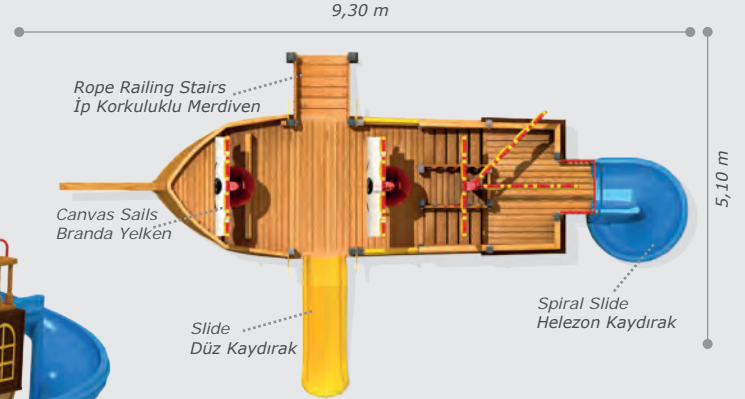

Mas-134

Technical Specifications / Teknik Özellikler

	Impregnated Pine 1. Sınıf Çam Emprenyeli	Plywood Su Kontrastı	
	Polythene Polietilen	Metal Pipe Profile Metal Boru Profil	Sheet Metal Dkp Sac
	Powder Coating Elektrostatik Boya	Outdoor Coating Dış Mekan Aşap Boya	
	Height: Yükseklik	6,00 m	
	User Capacity: Kullanıcı Sayısı:	Up to 40 Children Maximum 40 Kişi	
	Safety Zone: Güvenlik Alanı	15,80x9,90 m	
	Use Zone: Oturma Alanı	14,30x8,40 m	

Activities / Aktiviteler

- Wooden ship shaped body
  Aşap gemi formu gövde
- Colorful stairs with wooden handrail
  Aşap trambolanlı renkli merdiven
- Polythene slide
  Polietilen düz kaydırak (h:1500 mm)
- Polythene spiral slide
  Polietilen helezon kaydırak (h:2000 mm)
- Rope climbing • Metal climbing
  Halat tırmanma Metal tırmanma
- Colorful polythene handrail
  Polietilen renkli korkuluk
- Wooden U shaped roof
  Aşap U çatı
- Playhouse under ship body
  Gemi altında oynenevi
- Ship accessories
  Gemi aksesuarları
- Lighthouse playhouse
  Deniz feneri oyun evi
- Wooden platform
  Aşap platform
- Sliding pole
  İtfaiyeci borusu
- Lighthouse accessories
  Deniz feneri aksesuarları

Mas-165

Technical Specifications / Teknik Özellikler

	Impregnated Pine 1. Sınıf Çam Emprenyeli	Plywood Su Kontrastı		Polythene Polietilen	Metal Pipe Profile Metal Boru Profil	Sheet Metal Dkp Sac
	Powder Coating Elektrostatik Boya	Outdoor Coating Dış Mekan Aşap Boya				
	Height: Yükseklik	5,60 m				
	User Capacity: Kullanıcı Sayısı:	Up to 25 Children Maximum 25 Kişi				
	Safety Zone: Güvenlik Alanı	10,80x6,60 m				
	Use Zone: Oturma Alanı	9,30x5,10 m				

Activities / Aktiviteler