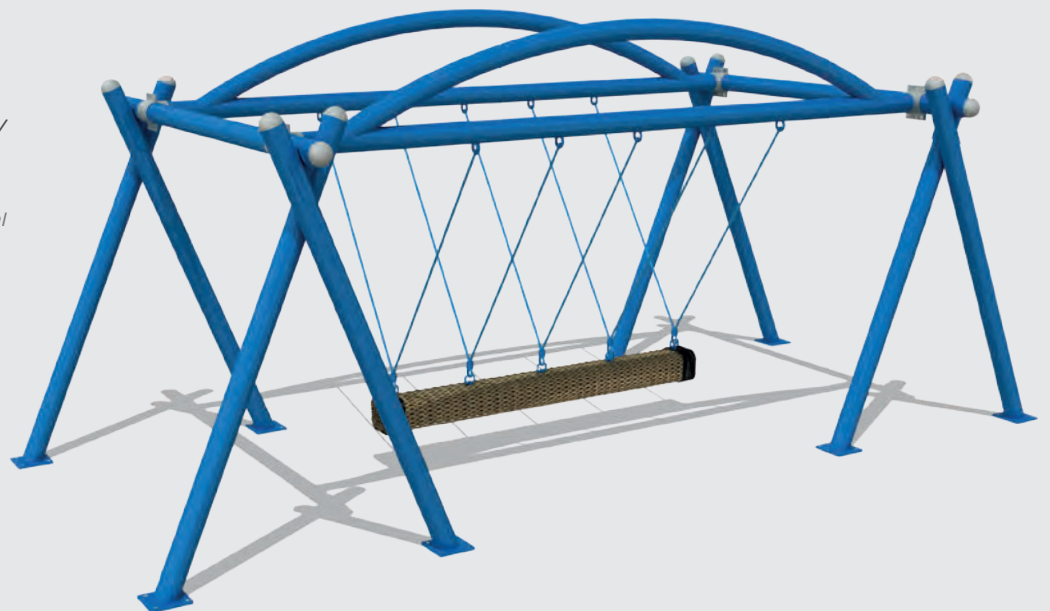

Dimensions / Boyutlar

-  Use Zone: 270x570 cm
Oturum Alanı
-  Height: 250 cm
Yükseklik

Mae-025

Technical Specifications /
Teknik Özellikler

-  Impregnated Pine
1. Sınıf Çam Emprenyeli
-  Sheet Metal
Dkp Sac