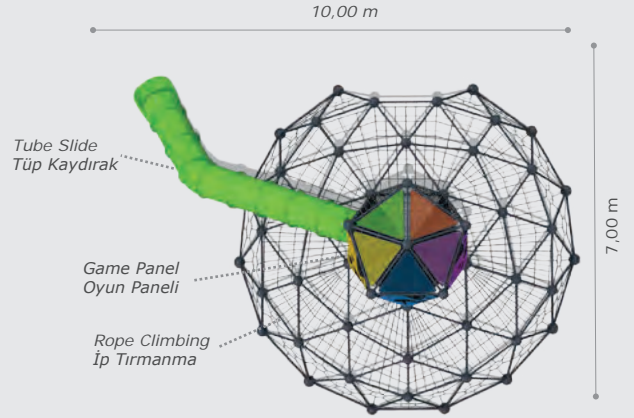

Mbd-510

Technical Specifications / Teknik Özellikler

- | | |
|--|---|
|  HDPE HPL Plywood |  User Capacity: Up to 50 Children |
|  HDPE HPL Su Kontrastı |  Kullanıcı Sayısı: Maximum 50 Kişi |
|  Metal Pipe Profile |  Safety Zone: 12,50x10,50 m |
|  Metal Boru Profil |  Güvenlik Alanı |
|  Plastisol Covered Platform |  Use Zone: 11,00x9,00 m |
|  Plastisol Kaplı Platform |  Oturma Alanı |
|  Polythene Plexiglass | |
|  Polietilen Pleksiglass | |
|  Steel Wire Rope | |
|  Çelik Destekli İp | |
|  Powder Coating Finish | |
|  Elektrostatik Boyalı | |
|  Height: 8,00 m | |
|  Yükseklik | |

Mbd-512

Technical Specifications / Teknik Özellikler

 HDPE HPL Plywood	 User Capacity: Up to 50 Children
HDPE HPL Su Kontrastı	Kullanıcı Sayısı: Maximum 50 Kişi
 Metal Pipe Profile	 Safety Zone: 14,50x15,50 m
Metal Boru Profil	Güvenlik Alanı
 Plastisol Covered Platform	 Use Zone: 12,00x14,00 m
Plastisol Kaplı Platform	Oturum Alanı
 Polythene Plexiglass	
Poliyeten Pleksiglass	
 Steel Wire Rope	
Çelik Destekli İp	
 Powder Coating Finish	
Elektrostatik Boyalı	
 Height: 6,00 m	
Yükseklik	

- Tube slide
Tüp kaydırak (h:4000 mm)
- Slide
Düz kaydırak (h:1000 mm)
- Rope bridge
İp köprü

Activities / Aktiviteler

- Plastisol covered platform
Plastisol kaplı platform
- Climbing
Tırmanma
- Plexiglass roof
Pleksiglass çatı
- Game panels
Oyun panelleri
- Rope climbing
İp tırmanma

Mbd-513

Technical Specifications / Teknik Özellikler

 HDPE HPL Plywood	 User Capacity: Up to 50 Children
HDPE HPL Su Kontrastı	Kullanıcı Sayısı: Maximum 50 Kişi
 Metal Pipe Profile	 Safety Zone: 11,50x8,50 m
Metal Boru Profil	Güvenlik Alanı
 Plastisol Covered Platform	 Use Zone: 10,00x7,00 m
Plastisol Kaplı Platform	Oturum Alanı
 Polythene Plexiglass	 Height: 6,00 m
Poliyeten Pleksiglass	Yükseklik
 Steel Wire Rope	
Çelik Destekli İp	
 Powder Coating Finish	
Elektrostatik Boyalı	