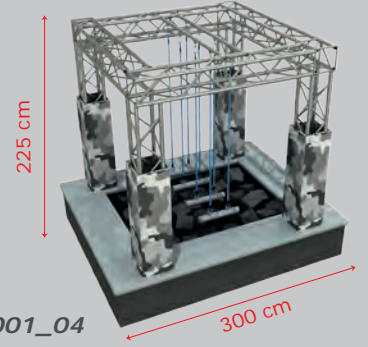

Mac-001

Indoor Survivor / İç Mekan Survivor / التحدي الداخلي

Technical Specifications / Teknik Özellikler

- Metal Pipe Profile
  Metal Boru Profil
- Tarpaulin Cover
  Branda Kaplama
- 32 Density Sponge
  32 Dansite Sünger
- Powder Coating
  Elektrostatik Boya
- Height: 225 cm
  Yükseklik

Single Cage / Tekli Kafes

- User Capacity: Up to 2 Children
  Kullanıcı Sayısı: Maximum 2 Kişi
- Safety Zone: 400x400 cm
  Güvenlik Alanı
- Use Zone: 300x300 cm
  Oturum Alanı

Client-orientated combinations available with special dimensions.
Alanınıza uygun kombinasyonlar özel ölçülerde çalışılır.