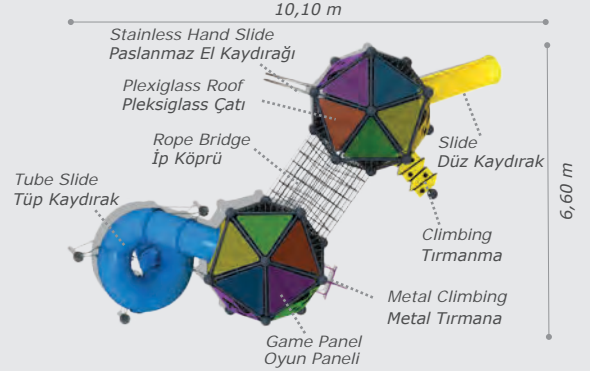

Mbd-503

Technical Specifications / Teknik Özellikler

HDPE HPL Plywood HDPE HPL Su Kontrastı	User Capacity: Kullanıcı Sayısı: Up to 20 Children Maximum 20 Kişi
Metal Pipe Profile Metal Boru Profil	Safety Zone: 10,25x5,65 m Güvenlik Alanı
Plastisol Covered Platform Plastisol Kaplı Platform	Use Zone: 8,75x4,15 m Oturum Alanı
Polythene Plexiglass Polietilen Pleksiglass	Height: 3,00 m Yükseklik
Steel Wire Rope Çelik Destekli İp	
Powder Coating Finish Elektrostatik Boyalı	

Mbd-504

Technical Specifications / Teknik Özellikler

 HDPE HPL Plywood	 User Capacity: Up to 25 Children
 HDPE HPL Su Kontrastı	 Kullanıcı Sayısı: Maximum 25 Kişi
 Metal Pipe Profile	 Safety Zone: 16,5x8,40 m
 Metal Boru Profil	 Güvenlik Alanı
 Plastisol Covered Platform	 Use Zone: 15,0x6,90 m
 Plastisol Kaplı Platform	 Oturum Alanı
 Polythene Plexiglass	 Height: 6,00 m
 Polietilen Pleksiglass	 Yükseklik
 Steel Wire Rope	
 Çelik Destekli İp	
 Powder Coating Finish	
 Elektrostatik Boyalı	

Activities / Aktiviteler

- Plastisol covered platform
Plastisol kaplı platform
- Slide
Düz kaydırak (h:1000 mm)
- Plexiglass roof
Pleksiglass çatı
- Game panels
Oyun panelleri
- Climbing
Tırmanma
- Rope climbing
İp tırmanma

Mbd-505

Technical Specifications / Teknik Özellikler

 HDPE HPL Plywood	 User Capacity: Up to 25 Children
 HDPE HPL Su Kontrastı	 Kullanıcı Sayısı: Maximum 25 Kişi
 Metal Pipe Profile	 Safety Zone: 11,60x8,10 m
 Metal Boru Profil	 Güvenlik Alanı
 Plastisol Covered Platform	 Use Zone: 10,10x6,60 m
 Plastisol Kaplı Platform	 Oturum Alanı
 Polythene Plexiglass	 Height: 6,50 m
 Polietilen Pleksiglass	 Yükseklik
 Steel Wire Rope	
 Çelik Destekli İp	
 Powder Coating Finish	
 Elektrostatik Boyalı	