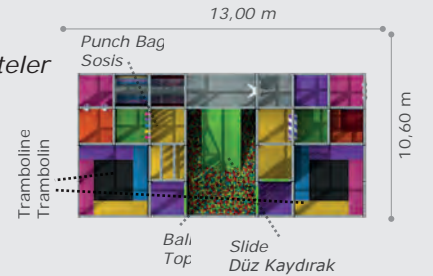

Activities / Aktiviteler

- 20 m² tatami (Flooring material)
- 20 m² tatami
- Tramboline
- Trambolin
- 4 pcs punch bag
- 4 adet sosis
- Rotation drum
- Tambur
- 5 pcs punch bag
- 5 adet sosis
- Entrance net
- Giriş kapısı filesi
- Tube tunnel
- Tüp geçiş