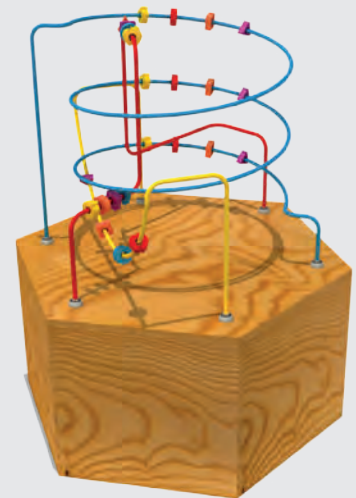

Dimensions / Boyutlar

-  *Use Zone:* 50x50 cm Mae-110a
Oturum Alanı 100x85 cm Mae-110b
-  *Height:* 80 cm Mae-110a
Yükseklik 120 cm Mae-110b

Mae-110a

Mae-110b

Mae-111

Technical Specifications /
Teknik Özellikler