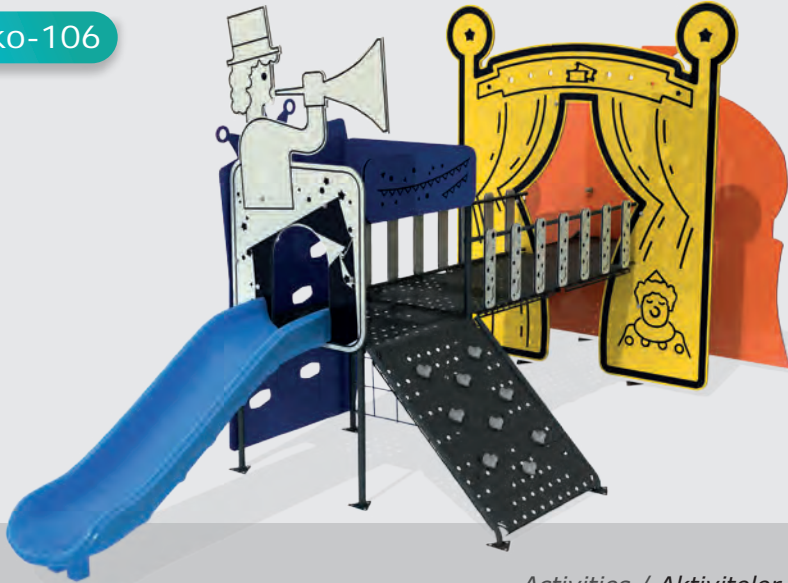

Mko-105

Technical Specifications / Teknik Özellikler

HDPE | HPL | Plywood
HDPE | HPL | Su Kontrastı

Metal Pipe Profile
Metal Boru Profil

Steel Wire Rope | Polythene
Çelik Destekli İp | Polietilen

Powder Coating Finish
Elektrostatik Boya

User Capacity: Up to 10 Children
Kullanıcı Sayısı: Maximum 10 Kişi

Safety Zone: 10,50x4,30 m
Güvenlik Alanı

Use Zone: 9,00x2,80 m
Oturum Alanı

Height: 3,80 m
Yükseklik

Activities / Aktiviteler

- Crane shaped body
  Vinç formlu gövde
- Railing
  Korkuluk
- Slide
  Düz kaydırak (h:1000 mm)
- Climbing
  Tırmanma
- Rope climbing
  İpli tırmanma
- Metal climbing
  Metal tırmanma

Mko-106

Technical Specifications / Teknik Özellikler

HDPE | HPL | Plywood
HDPE | HPL | Su Kontrastı

Metal Pipe Profile
Metal Boru Profil

Steel Wire Rope | Polythene
Çelik Destekli İp | Polietilen

Powder Coating Finish
Elektrostatik Boya

User Capacity: Up to 10 Children
Kullanıcı Sayısı: Maximum 10 Kişi

Safety Zone: 9,85x8,30 m
Güvenlik Alanı

Use Zone: 8,35x6,80 m
Oturum Alanı

Height: 3,25 m
Yükseklik

Activities / Aktiviteler

- Theater shaped body
  Tiyatro formlu gövde
- Slide
  Düz kaydırak (h: 1000 mm)
- Plastisol covered climbing
  Plastisol kaplı tırmanma
- Plastisol covered platform
  Plastisol kaplı platform
- Plastisol covered bridge
  Plastisol kaplı köprü
- Handrail
  Korkuluk
- Rope climbing
  İpli tırmanma