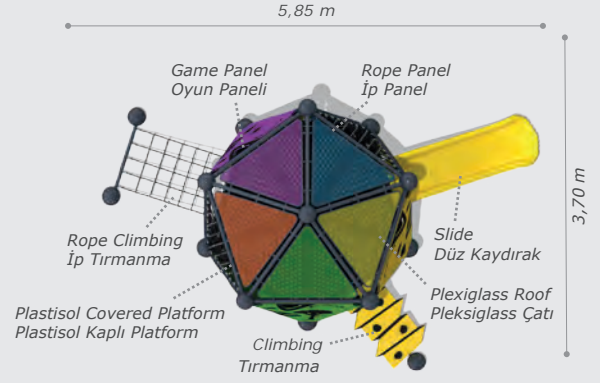

Mbd-502

Activities / Aktiviteler

- Plastisol covered platform
  Plastisol kaplı platform
- Climbing
  Tırmanma
- Plexiglass roof
  Pleksiglass çatı
- Game panels
  Oyun panelleri
- Rope climbing
  İp tırmanma
- Slide
  Düz kaydırak (h:1000 mm)

Technical Specifications / Teknik Özellikler

HDPE | HPL | Plywood HDPE | HPL | Su Kontrastı	User Capacity: Kullanıcı Sayısı: Up to 8 Children Maximum 8 Kişi
Metal Pipe Profile | Plexiglass Metal Boru Profil | Pleksiglass	Safety Zone: 7,35x5,20 m Güvenlik Alanı
Plastisol Covered Platform Plastisol Kaplı Platform	Use Zone: 5,85x3,70 m Oturum Alanı
Polythene | Powder Coating Finish Polietilen | Elektrostatik Boyalı	Height: 3,00 m Yükseklik

Mbd-503

Technical Specifications / Teknik Özellikler

HDPE | HPL | Plywood HDPE | HPL | Su Kontrastı	User Capacity: Kullanıcı Sayısı: Up to 20 Children Maximum 20 Kişi
Metal Pipe Profile Metal Boru Profil	Safety Zone: 10,25x5,65 m Güvenlik Alanı
Plastisol Covered Platform Plastisol Kaplı Platform	Use Zone: 8,75x4,15 m Oturum Alanı
Polythene | Plexiglass Polietilen | Pleksiglass	Height: 3,00 m Yükseklik
Steel Wire Rope Çelik Destekli İp	
Powder Coating Finish Elektrostatik Boyalı	

Activities / Aktiviteler

- Plastisol covered platform
  Plastisol kaplı platform
- Arc climbing
  Yay tırmanma
- Climbing
  Tırmanma
- Plexiglass roof
  Pleksiglass çatı

- Slide
  Düz kaydırak (h:1000 mm)
- Rope bridge
  İp Köprü
- Tic-tac-toe panel
  Oxo panel
- Game panels
  Oyun panelleri
- Rope climbing
  İp tırmanma