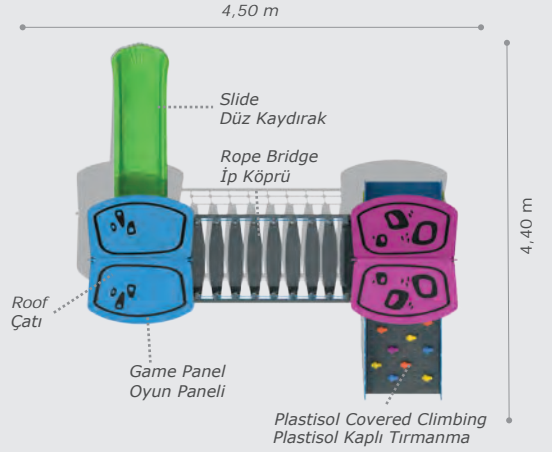

Mkz-301

Technical Specifications / Teknik Özellikler

- Composite | Wood
  Kompozit | Ahşap
- HDPE | HPL | Plywood
  HDPE | HPL | Su Kontrastı
- Aluminum
  Alüminyum
- Plastisol Covered Platform | Polythene
  Plastisol Kaplı Platform | Polietilen
- User Capacity: Up to 8 Children
  Kullanıcı Sayısı: Maximum 8 Kişi
- Safety Zone: 6,00x5,90 m
  Güvenlik Alanı
- Use Zone: 4,50x4,40 m
  Oturum Alanı
- Height: 3,00 m
  Yükseklik

Activities / Aktiviteler

- Plastisol covered platform
  Plastisol kaplı platform
- Rope bridge
  İp köprü
- Slide
  Düz kaydırak (h:1000 mm)
- Roof
  Çatı
- Game panels
  Oyun panelleri

Mkz-302

Technical Specifications / Teknik Özellikler

- Composite | Wood
  Kompozit | Ahşap
- HDPE | HPL | Plywood
  HDPE | HPL | Su Kontrastı
- Aluminum
  Alüminyum
- Plastisol Covered Platform | Polythene
  Plastisol Kaplı Platform | Polietilen
- User Capacity: Up to 10 Children
  Kullanıcı Sayısı: Maximum 10 Kişi
- Safety Zone: 7,30x3,80 m
  Güvenlik Alanı
- Use Zone: 5,80x2,30 m
  Oturum Alanı
- Height: 2,60 m
  Yükseklik

Activities / Aktiviteler

- Plastisol covered platform
  Plastisol kaplı platform
- Rope bridge
  İp köprü
- Polythene tunnel
  Polietilen geçiş
- Roof
  Çatı
- Game panels
  Oyun panelleri