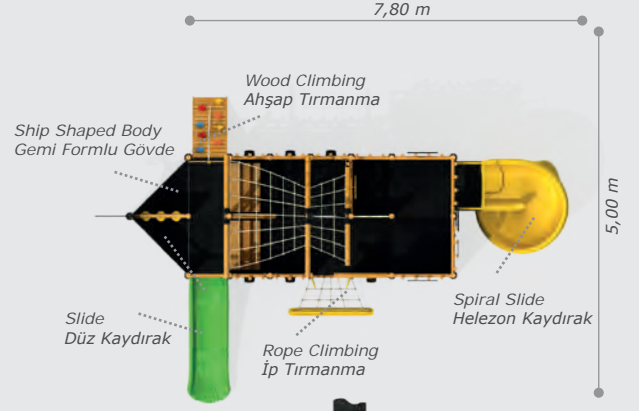

Mto-211

Technical Specifications / Teknik Özellikler

- Pine Painted
  1. Sınıf Boyalı Çam
- HDPE | HPL | Plywood
  HDPE | HPL | Su Kontrastı - Kontrplak
- Steel Wire Rope | Metal Pipe Profile | Polythene
  Çelik Destekli İp | Metal Boru Profil | Polietilen
- Powder Coating | Outdoor Coating
  Elektrostatik Boya | Dış Mekan Ağaç Boya
- Height: 4,65 m
  Yükseklik
- User Capacity: Up to 20 Children
  Kullanıcı Sayısı: Maximum 20 Kişi
- Safety Zone: 9,30x6,50 m
  Güvenlik Alanı
- Use Zone: 7,80x5,00 m
  Oturum Alanı

Activities / Aktiviteler

- Ship shaped body
  Gemi formlu gövde
- Wooden platform
  Ağaç platform
- Rope climbing
  İp tırmanma
- Slide
  Düz kaydırak (h:1000 mm)
- Spiral Slide
  Helezon kaydırak (h:2000 mm)

Mto-212

Technical Specifications / Teknik Özellikler

- Pine Painted
  1. Sınıf Boyalı Çam
- HDPE | HPL | Plywood
  HDPE | HPL | Su Kontrastı - Kontrplak
- Steel Wire Rope | Metal Pipe Profile | Polythene
  Çelik Destekli İp | Metal Boru Profil | Polietilen
- Powder Coating | Outdoor Coating
  Elektrostatik Boya | Dış Mekan Ağaç Boya
- Height: 3,20 m
  Yükseklik
- User Capacity: Up to 25 Children
  Kullanıcı Sayısı: Maximum 25 Kişi
- Safety Zone: 8,50x6,80 m
  Güvenlik Alanı
- Use Zone: 7,00x5,30 m
  Oturum Alanı

Activities / Aktiviteler

- Wooden teepee shaped body
  Ağaç kızılderi çadırı formlu gövde
- Wooden platform
  Ağaç platform
- Wooden hexagonal roof
  Ağaç altıgen çatı
- Wooden climbing
  Ağaç tırmanma
- Slide
  Düz kaydırak (h:1000 mm)
- Sandbox
  Kum havuzu