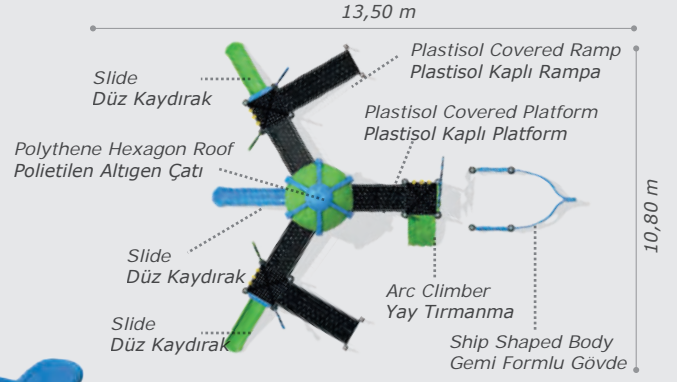

Mes-504

Technical Specifications / Teknik Özellikler

- Metal Pipe Profile / Polythene
  Metal Boru Profil / Polietilen
- Plastisol Covered Platform
  Plastisol Kaplı Platform
- Powder Coating
  Elektrostatik Boya
- User Capacity: Up to 22 Children
  Kullanıcı Sayısı: Maximum 22 Kişi
- Safety Zone: 15,00x12,30 m
  Güvenlik Alanı
- Use Zone: 13,50x10,80 m
  Oturma Alanı
- Height: 5,10 m
  Yükseklik

Activities / Aktiviteler

- Plastisol covered platform
  Plastisol kaplı platform
- Plastisol covered ramp
  Plastisol kaplı rampa
- Polythene hexagon roof
  Polietilen altıgen çatı
- Polythene ship shaped body
  Polietilen gemi formlu gövde
- Colorful metal handrail
  Renkli metal korkuluk
- Polythene slide
  Polietilen düz kaydırak (h:1500 mm)
- Polythene slide
  Polietilen düz kaydırak (h:1000 mm)
- Tic-tac-toe panel
  Oxo oyun paneli
- Polythene arc climber
  Polietilen yay tırmanma
- Polythene handrail
  Polietilen korkuluk

Mes-505

Technical Specifications / Teknik Özellikler

- Metal Pipe Profile / Polythene
  Metal Boru Profil / Polietilen
- Plastisol Covered Platform
  Plastisol Kaplı Platform
- Powder Coating
  Elektrostatik Boya
- User Capacity: Up to 30 Children
  Kullanıcı Sayısı: Maximum 30 Kişi
- Safety Zone: 18,80x12,50 m
  Güvenlik Alanı
- Use Zone: 17,30x11,00 m
  Oturma Alanı
- Height: 5,10 m
  Yükseklik

Activities / Aktiviteler