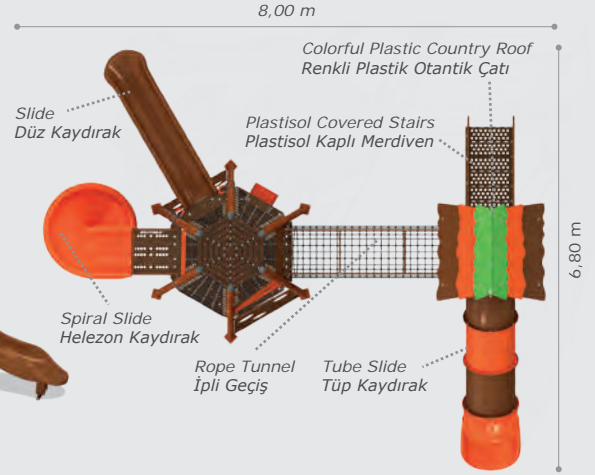

Mbr-702

Technical Specifications / Teknik Özellikler

- Metal Pipe Profile | Plastisol | Polythene
  Metal Boru Profil | Plastisol | Polietilen
- Powder Coating Finish
  Elektrostatik Boya
- User Capacity: Up to 12 Children
  Kullanıcı Sayısı: Maximum 12 Kişi
- Safety Zone: 9,50x8,30 m
  Güvenlik Alanı
- Use Zone: 8,00x6,80 m
  Oturum Alanı
- Height: 4,45 m
  Yükseklik

Activities / Aktiviteler

- Plastisol covered platform
  Plastisol kaplı platform
- Slide
  Düz kaydırak (h:1500 mm)
- Spiral slide
  Helezon kaydırak (h:1500 mm)
- Tube slide
  Tüp kaydırak (h:1500 mm)
- Game table
  Oyun masası
- Rope tunnel
  İpli geçiş
- Colorful plastic country roof
  Renkli plastik otantik çatı
- Plastisol covered stairs
  Plastisol kaplı merdiven

Mbr-703

Technical Specifications / Teknik Özellikler

- Metal Pipe Profile | Plastisol | Polythene
  Metal Boru Profil | Plastisol | Polietilen
- Steel Wire Rope
  Çelik Destekli İp
- Powder Coating Finish
  Elektrostatik Boya
- User Capacity: Up to 12 Children
  Kullanıcı Sayısı: Maximum 12 Kişi
- Safety Zone: 12,00x6,40 m
  Güvenlik Alanı
- Use Zone: 10,50x4,90 m
  Oturum Alanı
- Height: 4,45 m
  Yükseklik

Activities / Aktiviteler

- Plastisol covered platform
  Plastisol kaplı platform
- Spiral slide
  Helezon kaydırak (h:1500 mm)
- Tube slide
  Tüp kaydırak (h:1500 mm)
- Slide
  Düz kaydırak (h:1500 mm)
- Metal climber
  Metal tırmanma
- Rope tunnel
  İpli geçiş
- Game table
  Oyun masası
- Metal handrail
  Metal korkuluk