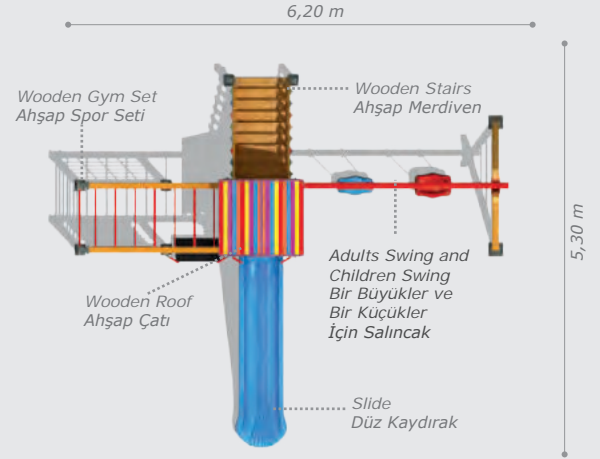

Mas-122

Technical Specifications / Teknik Özellikler

- Impregnated Pine
  1. Sınıf Çam Emprenyeli
- Polythene | Metal Pipe Profile | Sheet Metal
  Polietilen | Metal Boru Profil | Dkp Sac
- Powder Coating | Outdoor Coating
  Elektrostatik Boya | Dış Mekan Ahşap Boya
- Height: 3,70 m
  Yükseklik
- User Capacity: Up to 8 Children
  Kullanıcı Sayısı: Maximum 8 Kişi
- Safety Zone: 6,80x7,70 m
  Güvenlik Alanı
- Use Zone: 5,30x6,20 m
  Oturum Alanı

Activities / Aktiviteler

- Wooden platform
  Ahşap platform
- Polythene slide
  Polietilen düz kaydırak (h:1500 mm)
- Colorful polythene handrail
  Polietilen renkli korkuluk
- Wooden V shaped roof
  Ahşap renkli V çatı
- Wooden gym set
  Ahşap spor seti
- Adults swing and children swing
  Bir büyükler ve bir küçükler için salıncak

Mas-124

Technical Specifications / Teknik Özellikler

- Impregnated Pine
  1. Sınıf Çam Emprenyeli
- Polythene | Metal Pipe Profile | Sheet Metal
  Polietilen | Metal Boru Profil | Dkp Sac
- Powder Coating | Outdoor Coating
  Elektrostatik Boya | Dış Mekan Ahşap Boya
- Height: 4,20 m
  Yükseklik
- User Capacity: Up to 15 Children
  Kullanıcı Sayısı: Maximum 15 Kişi
- Safety Zone: 8,00x12,50 m
  Güvenlik Alanı
- Use Zone: 6,50x11,00 m
  Oturum Alanı

Activities / Aktiviteler

- Wooden platform
  Ahşap platform
- Adults swing and children swing
  Bir büyükler ve bir küçükler için salıncak
- Polythene slide
  Polietilen düz kaydırak (h:1500 mm)
- Polythene slide
  Polietilen düz kaydırak (h:2000 mm)
- Polythene spiral slide
  Polietilen helezon kaydırak (h:2000 mm)
- Polythene tube slide
  Polietilen tüp kaydırak (h:1500 mm)
- Colorful Polythene handrail
  Polietilen renkli korkuluk
- Wooden V shaped roof
  Ahşap renkli V çatı
- Wooden bridge
  Ahşap köprü
- Arc climbing
  Yay tırmanma
- Monkey bar
  Yatay tırmanma seti
- Metal climbing
  Metal tırmanma