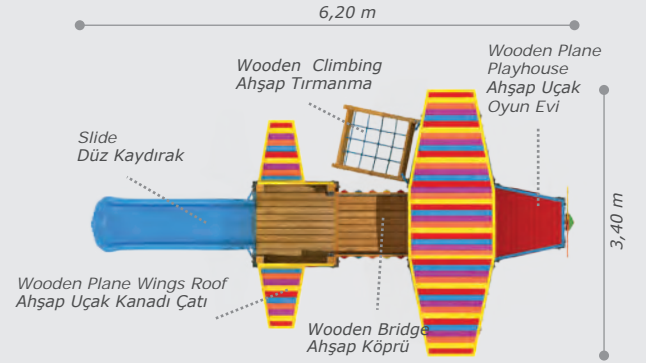

Mas-121

Technical Specifications / Teknik Özellikler

	Impregnated Pine 1. Sınıf Çam Emprenyeli		Plywood Su Kontrası
	Polythene Polietilen		Metal Pipe Profile Metal Boru Profil
	Sheet Metal Dkp Sac		Powder Coating Elektrostatik Boya
	Outdoor Coating Dış Mekan Ahşap Boya		Height: 3,00 m Yükseklik
	User Capacity: Up to 15 Children Kullanıcı Sayısı: Maximum 15 Kişi		Safety Zone: 7,30x10,90 m Güvenlik Alanı
	Use Zone: 5,80x9,40 m Oturum Alanı		

Activities / Aktiviteler

- Wooden plane shaped body Ahşap uçak formulu gövde
- Metal climbing Metal tırmanma
- Wooden platform Ahşap platform
- Plane accessories Uçak aksesuarları
- Colorful polythene handrail Polietilen renkli korkuluk
- Tic-tac-toe panel Oxo Oyun paneli
- Polythene slide Polietilen düz kaydırak (h:1000 mm)
- Wooden bridge Ahşap köprü
- Polythene tube slide Polietilen tüp kaydırak (h:1000 mm)
- Wooden plane wing roof Ahşap kanat çatı
- Polythene spiral slide Polietilen helezon kaydırak (h:1500 mm)
- Wood plane play house Ahşap uçak oyun evi

Mas-145

Technical Specifications / Teknik Özellikler

	Impregnated Pine 1. Sınıf Çam Emprenyeli		Plywood Su Kontrası
	Polythene Polietilen		Metal Pipe Profile Metal Boru Profil
	Sheet Metal Dkp Sac		Powder Coating Elektrostatik Boya
	Outdoor Coating Dış Mekan Ahşap Boya		Height: 2,80 m Yükseklik
	User Capacity: Up to 8 Children Kullanıcı Sayısı: Maximum 8 Kişi		Safety Zone: 7,70x4,90 m Güvenlik Alanı
	Use Zone: 6,20x3,40 m Oturum Alanı		

Activities / Aktiviteler