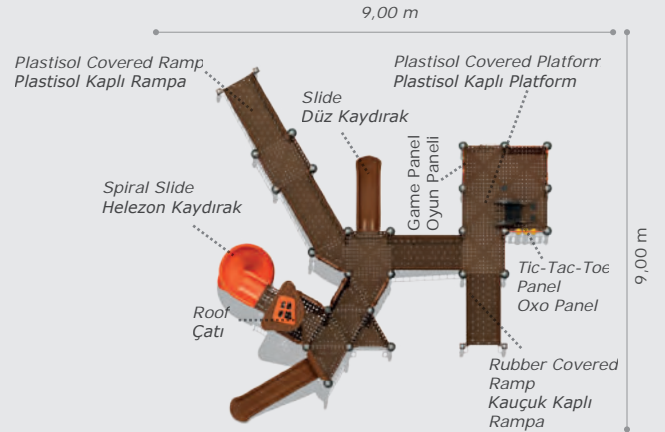

Mbr-716

Technical Specifications / Teknik Özellikler

- Metal Pipe Profile | Plastisol | Polythene
- Metal Boru Profil | Plastisol | Polietilen
- Steel Wire Rope
- Çelik Destekli İp
- Powder Coating Finish
- Elektrostatik Boya
- User Capacity: Up to 13 Children
- Kullanıcı Sayısı: Maximum 13 Kişi
- Safety Zone: 8,00x9,00 m
- Güvenlik Alanı
- Use Zone: 6,50x7,50 m
- Oturum Alanı
- Height: 5,50 m
- Yükseklik

Activities / Aktiviteler

- Hexagonal roof
  Altıgen çatı
- Plastisol covered platform
  Plastisol kaplı platform
- Polythene slide
  Polietilen düz kaydırak (h:1000 mm)
- Polythene tube slide
  Polietilen tüp kaydırak (h:2500 mm)
- Polythene handrail
  Polietilen korkuluk
- Rope climbing
  İp tırmanma
- Plastisol covered stairs
  Plastisol kaplı merdiven

Mbr-717

Technical Specifications / Teknik Özellikler

- Metal Pipe Profile | Plastisol | Polythene
- Metal Boru Profil | Plastisol | Polietilen
- Powder Coating Finish
- Elektrostatik Boya
- User Capacity: Up to 24 Children
- Kullanıcı Sayısı: Maximum 24 Kişi
- Safety Zone: 10,50x10,50 m
- Güvenlik Alanı
- Use Zone: 9,00x9,00 m
- Oturum Alanı
- Height: 4,50 m
- Yükseklik

Activities / Aktiviteler

- Roof
  Çatı
- Plastisol covered platform
  Plastisol kaplı platform
- Slide
  Düz kaydırak (h:1000 mm)
- Slide
  Düz kaydırak (h:1500 mm)
- Spiral slide
  Helezon kaydırak (h:2000 mm)
- Polythene handrail
  Polietilen korkuluk
- Game panel
  Oyun paneli
- Tic-tac-toe panel
- Oxo panel
- Metal handrail
- Metal korkuluk