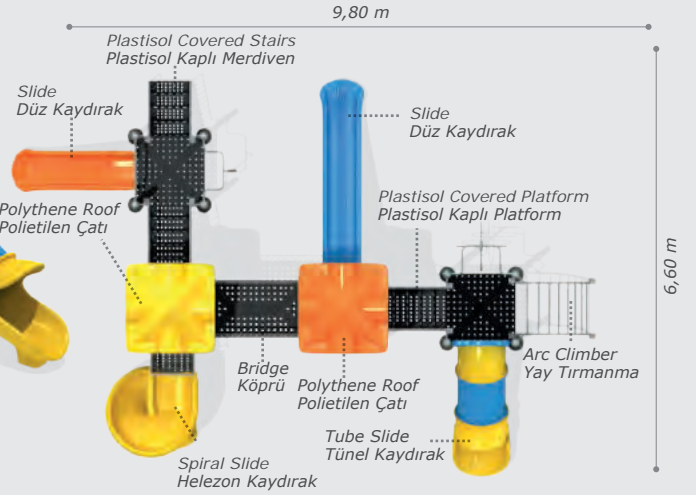

Mds-105

Technical Specifications / Teknik Özellikler

- Metal Pipe Profile / Polythene Metal Boru Profil / Polietilen
- Plastisol Covered Platform Plastisol Kaplı Platform
- Powder Coating Elektrostatik Boya
- User Capacity: Up to 18 Children Kullanıcı Sayısı: Maximum 18 Kişi
- Safety Zone: 9,60x11,90 m Güvenlik Alanı
- Use Zone: 8,10x10,40 m Oturum Alanı
- Height: 4,40 m Yükseklik

Activities / Aktiviteler

- Plastisol covered platform Plastisol kaplı platform
- Plastisol covered stairs Plastisol kaplı merdiven
- Colorful metal handrail Renkli metal korkuluk
- Polythene slide Polietilen düz kaydırak (h:1000 mm)
- Polythene slide Polietilen düz kaydırak (h:2000 mm)
- Polythene spiral slide Polietilen helezon kaydırak (h:2000 mm)
- Friends swing and children swing Bir arkadaş ve bir küçükler için salıncak
- Polythene roof Polietilen çatı
- Tic-tac-toe panel Oxo oyun panosu
- Horizontal climbing set Yatay tırmanma seti
- Monkey bar Yatay tırmanma

Mds-106

Technical Specifications / Teknik Özellikler

- Metal Pipe Profile / Polythene Metal Boru Profil / Polietilen
- Plastisol Covered Platform Plastisol Kaplı Platform
- Powder Coating Elektrostatik Boya
- User Capacity: Up to 15 Children Kullanıcı Sayısı: Maximum 15 Kişi
- Safety Zone: 8,10x11,30 m Güvenlik Alanı
- Use Zone: 6,60x9,80 m Oturum Alanı
- Height: 4,40 m Yükseklik

Activities / Aktiviteler