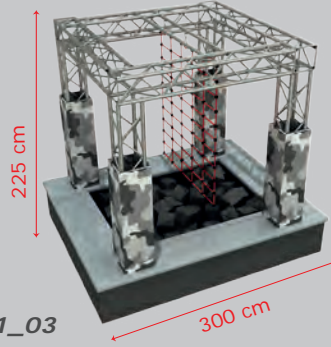

Mac-001

Indoor Survivor / İç Mekan Survivor / التحدي الداخلي

Technical Specifications / Teknik Özellikler

- Metal Pipe Profile
  Metal Boru Profil
- Tarpaulin Cover
  Branda Kaplama
- 32 Density Sponge
  32 Dansite Sünger
- Powder Coating
  Elektrostatik Boya
- Height: 225 cm
  Yükseklik

Single Cage / Tekli Kafes

- User Capacity: Up to 2 Children
  Kullanıcı Sayısı: Maximum 2 Kişi
- Safety Zone: 400x400 cm
  Güvenlik Alanı
- Use Zone: 300x300 cm
  Oturum Alanı

Client-orientated combinations available with special dimensions.
Alanınıza uygun kombinasyonlar özel ölçülerde çalışılır.