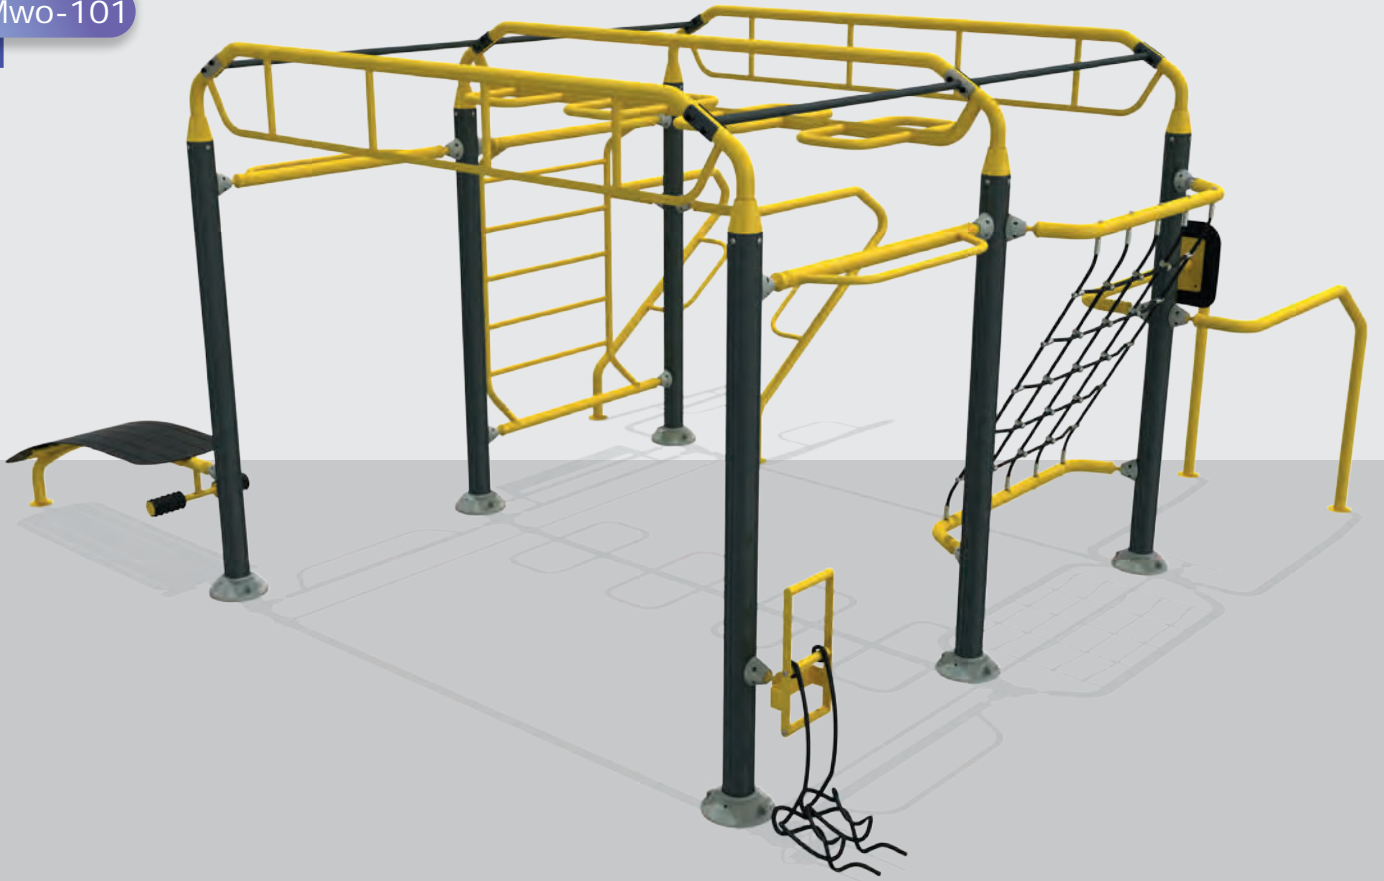

Mwo-101

Technical Specifications / Teknik Özellikler

- Sheet Metal
  Dkp Sac
- Metal Pipe Profile
  Metal Boru Profil
- Powder Coating
  Elektrostatik Boya
- User Capacity: 11
  Kullanıcı Sayısı: 11
- Muscles Training: Full Body Muscles
  Çalıştırdığı Kaslar: Tüm Vücut Kasları

Dimensions / Boyutlar

- w: 550 cm
- h: 250 cm
- d: 475 cm

Mwo-101/ Set of 11 Different Workout Equipments for 11 Person
11 Kişilik 11 Farklı Esneme Aleti Seti

مجموعة من 11 معدات تمرين مختلفة لـ 11 أشخاص

Bu ürün farklı kas gruplarının çalışmasını hedefleyen 11 farklı fitness aletinden oluşmaktadır. Ergonomik tasarımı 11 kullanıcının aynı anda çalışmasına imkan sağlayacak şekildedir.

This product consists of 11 different fitness equipment targeting different muscle groups. Ergonomic design 11 the user at the same time to allow it to work.

Fonksiyonları
Düzenli kullanım sonucunda ise yapılan hareket ile kaslara daha fazla oksijen ulaştığı için tüm kas gruplarının çalışması hedeflenmektedir.

Functions
Aim of this product is to develop all muscle groups by providing oxygen to muscles after routine usage.