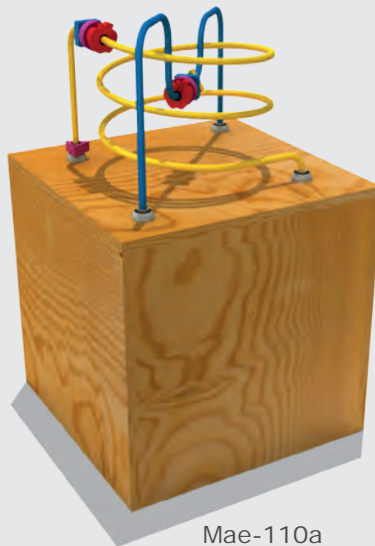

Dimensions / Boyutlar

-  *Use Zone:* 50x50 cm Mae-110a
Oturum Alanı 100x85 cm Mae-110b
-  *Height:* 80 cm Mae-110a
Yükseklik 120 cm Mae-110b

Mae-110a

Mae-110b

Mae-111

Technical Specifications /
Teknik Özellikler