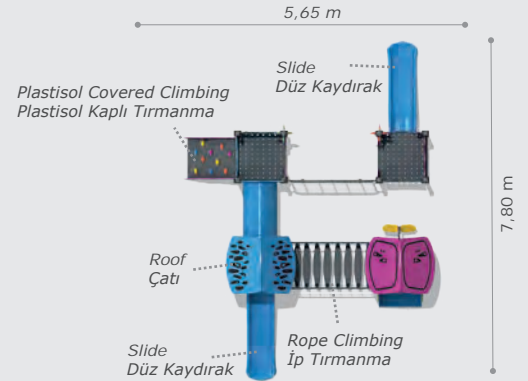

Mkz-307

Technical Specifications / Teknik Özellikler

	Composite | Wood Kompozit | Ahşap
	HDPE | HPL | Plywood HDPE | HPL | Su Kontrastı
	Aluminum Alüminyum
	Plastisol Covered Platform | Polythene Plastisol Kaplı Platform | Polietilen
	User Capacity: Up to 10 Children Kullanıcı Sayısı: Maximum 10 Kişi
	Safety Zone: 6,80x9,20 m Güvenlik Alanı
	Use Zone: 5,30x7,70 m Oturma Alanı
	Height: 3,00 m Yükseklik

Activities / Aktiviteler

- Plastisol covered platform
  Plastisol kaplı platform
- Plastisol covered climbing
  Plastisol kaplı tırmanma
- Slide
  Düz kaydırak (h:1000 mm)
- Roof
  Çatı
- Game panels
  Oyun panelleri
- Rope climbing
  İp tırmanma

Mkz-308

Technical Specifications / Teknik Özellikler

	Composite | Wood Kompozit | Ahşap
	HDPE | HPL | Plywood HDPE | HPL | Su Kontrastı
	Aluminum Alüminyum
	Plastisol Covered Platform | Polythene Plastisol Kaplı Platform | Polietilen
	User Capacity: Up to 15 Children Kullanıcı Sayısı: Maximum 15 Kişi
	Safety Zone: 9,30x7,15 m Güvenlik Alanı
	Use Zone: 7,80x5,65 m Oturma Alanı
	Height: 3,00 m Yükseklik

Activities / Aktiviteler

- Plastisol covered platform
  Plastisol kaplı platform
- Plastisol covered climbing
  Plastisol kaplı tırmanma
- Slide
  Düz kaydırak (h:1000 mm)
- Roof
  Çatı
- Game panels
  Oyun panelleri
- Rope climbing
  İp tırmanma