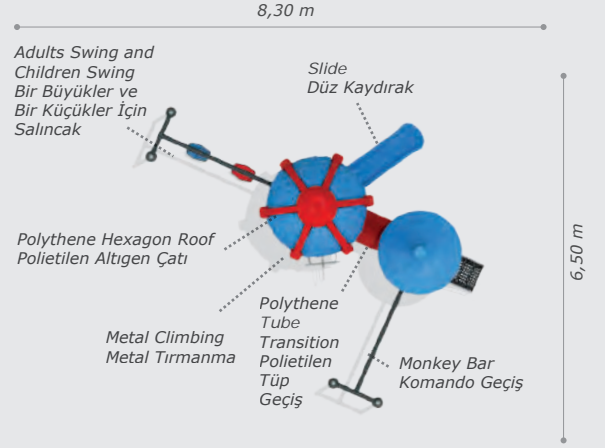

Mds-436

Technical Specifications / Teknik Özellikler

- Metal Pipe Profile / Polythene
  Metal Boru Profil / Polietilen
- Plastisol Covered Platform
  Plastisol Kaplı Platform
- Powder Coating
  Elektrostatik Boya
- User Capacity: Up to 11 Children
  Kullanıcı Sayısı: Maximum 11 Kişi
- Safety Zone: 9,80x8,00 m
  Güvenlik Alanı
- Use Zone: 8,30x6,50 m
  Oturum Alanı
- Height: 4,30 m
  Yükseklik

Activities / Aktiviteler

- Plastisol covered platform
  Plastisol kaplı platform
- Polythene tunnel
  Polietilen tüp geçiş
- Plastisol covered stairs
  Plastisol kaplı merdiven
- Adults swing and children swing
  Bir büyükler ve bir küçükler için salıncak
- Metal climbing
  Metal tırmanma
- Polythene hexagon roof
  Polietilen altıgen çatı
- Monkey bar
  Komando geçiş
- Colorful metal handrail
  Renkli metal korkuluk
- Polythene slide
  Polietilen kaydırak (h:1000 mm)
- Polythene handrail
  Polietilen korkuluk
- Polythene tube slide
  Polietilen tüp kaydırak (h:1000 mm)
- Tic-tac-toe panel
  Oxo oyun paneli

Mds-437

Technical Specifications / Teknik Özellikler

- Metal Pipe Profile / Polythene
  Metal Boru Profil / Polietilen
- Plastisol Covered Platform
  Plastisol Kaplı Platform
- Powder Coating
  Elektrostatik Boya
- User Capacity: Up to 16 Children
  Kullanıcı Sayısı: Maximum 16 Kişi
- Safety Zone: 10,90x6,00 m
  Güvenlik Alanı
- Use Zone: 9,40x4,50 m
  Oturum Alanı
- Height: 4,30 m
  Yükseklik

Activities / Aktiviteler