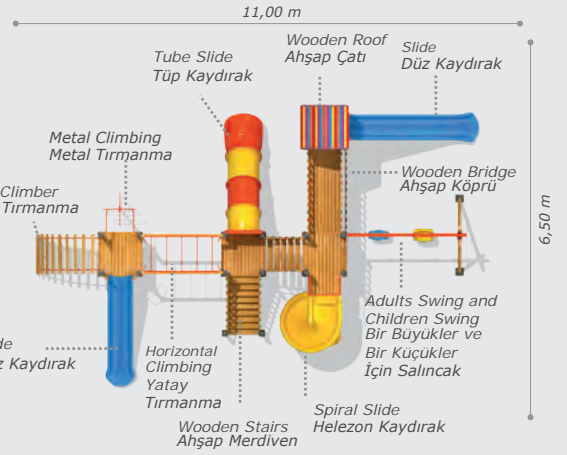

Mas-122

Technical Specifications / Teknik Özellikler

- Impregnated Pine
  1. Sınıf Çam Emprenyeli
- Polythene | Metal Pipe Profile | Sheet Metal
  Polietilen | Metal Boru Profil | Dkp Sac
- Powder Coating | Outdoor Coating
  Elektrostatik Boya | Dış Mekan Ahşap Boya
- Height: 3,70 m
  Yükseklik
- User Capacity: Up to 8 Children
  Kullanıcı Sayısı: Maximum 8 Kişi
- Safety Zone: 6,80x7,70 m
  Güvenlik Alanı
- Use Zone: 5,30x6,20 m
  Oturum Alanı

Activities / Aktiviteler

- Wooden platform
  Ahşap platform
- Polythene slide
  Polietilen düz kaydırak (h:1500 mm)
- Colorful polythene handrail
  Polietilen renkli korkuluk
- Wooden V shaped roof
  Ahşap renkli V çatı
- Wooden gym set
  Ahşap spor seti
- Adults swing and children swing
  Bir büyükler ve bir küçükler için salıncak

Mas-124

Technical Specifications / Teknik Özellikler

- Impregnated Pine
  1. Sınıf Çam Emprenyeli
- Polythene | Metal Pipe Profile | Sheet Metal
  Polietilen | Metal Boru Profil | Dkp Sac
- Powder Coating | Outdoor Coating
  Elektrostatik Boya | Dış Mekan Ahşap Boya
- Height: 4,20 m
  Yükseklik
- User Capacity: Up to 15 Children
  Kullanıcı Sayısı: Maximum 15 Kişi
- Safety Zone: 8,00x12,50 m
  Güvenlik Alanı
- Use Zone: 6,50x11,00 m
  Oturum Alanı

Activities / Aktiviteler

- Wooden platform
  Ahşap platform
- Adults swing and children swing
  Bir büyükler ve bir küçükler için salıncak
- Polythene slide
  Polietilen düz kaydırak (h:1500 mm)
- Polythene slide
  Polietilen düz kaydırak (h:2000 mm)
- Polythene spiral slide
  Polietilen helezon kaydırak (h:2000 mm)
- Polythene tube slide
  Polietilen tüp kaydırak (h:1500 mm)
- Colorful Polythene handrail
  Polietilen renkli korkuluk
- Wooden V shaped roof
  Ahşap renkli V çatı
- Wooden bridge
  Ahşap köprü
- Arc climbing
  Yay tırmanma
- Monkey bar
  Yatay tırmanma seti
- Metal climbing
  Metal tırmanma