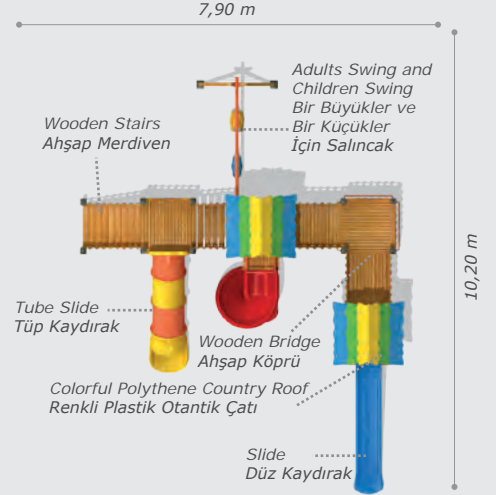

Mas-114

Technical Specifications / Teknik Özellikler

- Impregnated Pine
  1. Sınıf Çam Emprenyeli
- Polythene | Metal Pipe Profile | Sheet Metal
  Polietilen | Metal Boru Profil | Dkp Sac
- Powder Coating | Outdoor Coating
  Elektrostatik Boya | Dış Mekan Ahşap Boya
- Height: 4,80 m
  Yükseklik
- User Capacity: Up to 22 Children
  Kullanıcı Sayısı: Maximum 22 Kişi
- Safety Zone: 8,30x9,00 m
  Güvenlik Alanı
- Use Zone: 6,80x7,50 m
  Yükseklik

Activities / Aktiviteler

- Wooden platform
  Ahşap platform
- Polythene slide
  Polietilen düz kaydırak (h:1500 mm)
- Polythene spiral slide
  Polietilen helezon kaydırak (h:2000 mm)
- Colorful polythene handrail
  Polietilen renkli korkuluk
- Colorful polythene country roof
  Renkli plastik otantik çatı
- Vertical rope climbing set
  Yatay halat tırmanma seti
- Metal climbing
  Metal tırmanma
- Wooden bridge
  Ahşap köprü
- Polythene playhouse
  Plastik oyun evi

Mas-125

Technical Specifications / Teknik Özellikler

- Impregnated Pine
  1. Sınıf Çam Emprenyeli
- Polythene | Metal Pipe Profile | Sheet Metal
  Polietilen | Metal Boru Profil | Dkp Sac
- Powder Coating | Outdoor Coating
  Elektrostatik Boya | Dış Mekan Ahşap Boya
- Height: 4,80 m
  Yükseklik
- User Capacity: Up to 15 Children
  Kullanıcı Sayısı: Maximum 15 Kişi
- Safety Zone: 9,40x11,70 m
  Güvenlik Alanı
- Use Zone: 7,90x10,20 m
  Oturum Alanı

Activities / Aktiviteler

- Wooden platform
  Ahşap platform
- Adults swing and children swing
  Bir büyüklük ve bir küçükler için salıncak
- Colorful polythene handrail
  Polietilen renkli korkuluk
- Polythene tube slide
  Polietilen tüp kaydırak (h:1500 mm)
- Polythene slide
  Polietilen düz kaydırak (h:2000 mm)
- Polythene spiral slide
  Polietilen helezon kaydırak (h:2000 mm)
- Colorful polythene country roof
  Renkli plastik otantik çatı
- Wooden bridge
  Ahşap köprü