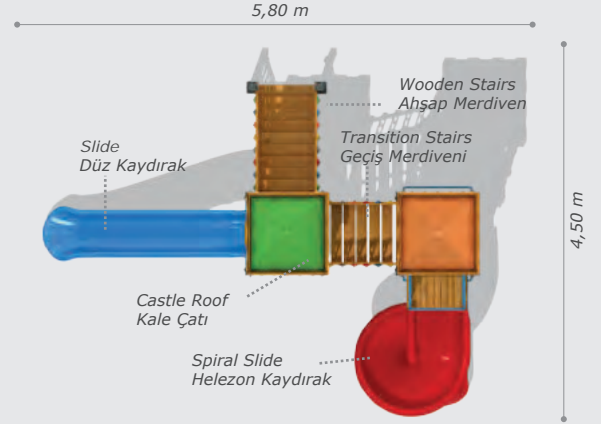

Mas-133

Technical Specifications / Teknik Özellikler

- Impregnated Pine | Plywood
  1. Sınıf Çam Emprenyeli | Su Kontrası
- Polythene | Metal Pipe Profile | Sheet Metal
  Polietilen | Metal Boru Profil | Dkp Sac
- Powder Coating | Outdoor Coating
  Elektrostatik Boya | Dış Mekan Ahşap Boya
- Height: 3,80 m
  Yükseklik
- User Capacity: Up to 20 Children
  Kullanıcı Sayısı: Maximum 20 Kişi
- Safety Zone: 8,00x9,70 m
  Güvenlik Alanı
- Use Zone: 6,50x8,20 m
  Oturum Alanı

Activities / Aktiviteler

- Adults swing and children swing
  Bir büyükler ve bir küçükler için salıncak
- Colorful polythene handrail
  Polietilen renkli korkuluk
- Polythene slide
  Polietilen düz kaydırak (h:1500mm)
- Polythene spiral slide
  Polietilen helezon kaydırak (h:1500 mm)
- Adults swing and children swing
  Bir büyükler ve bir küçükler için salıncak
- Wooden platform
  Ahşap platform
- Wooden colorful handrail
  Ahşap korkuluk
- Colorful castle roof
  Renkli kale çatı
- Tic-tac-toe panel
  Oxo oyun paneli
- Playhouse under castle
  Kale altı oyun evi
- Abacus
  Abaküs

Mas-108

Technical Specifications / Teknik Özellikler

- Impregnated Pine
  1. Sınıf Çam Emprenyeli
- Polythene | Metal Pipe Profile | Sheet Metal
  Polietilen | Metal Boru Profil | Dkp Sac
- Powder Coating | Outdoor Coating
  Elektrostatik Boya | Dış Mekan Ahşap Boya
- Height: 4,20 m
  Yükseklik
- User Capacity: Up to 18 Children
  Kullanıcı Sayısı: Maximum 18 Kişi
- Safety Zone: 6,00x7,30 m
  Güvenlik Alanı
- Use Zone: 4,50x5,80 m
  Oturum Alanı

Activities / Aktiviteler

- Wooden platform
  Ahşap platform
- Colorful polythene handrail
  Polietilen renkli korkuluk
- Polythene slide
  Polietilen düz kaydırak (h:1500 mm)
- Polythene spiral slide
  Polietilen helezon kaydırak (h:2000 mm)
- Tic-Tac-Toe panel
  OXO oyun paneli
- Wooden playhouse
  Ahşap oyun evi
- Colorful castle roof
  Renkli kale çatı