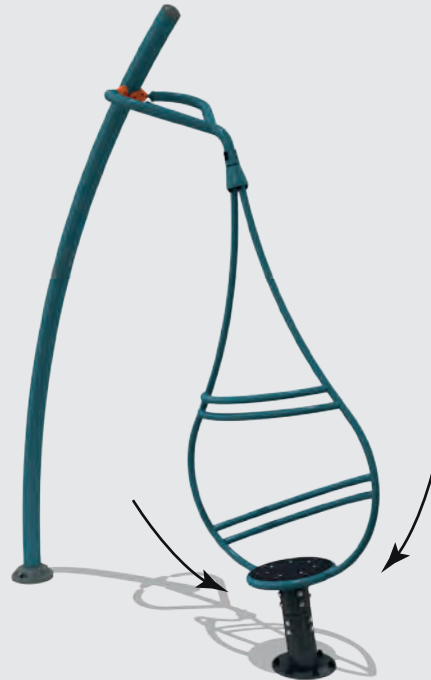

Dimensions / Boyutlar

- *Use Zone:* 280x70 cm
  Oturum Alanı
- *Height:* 360 cm
  Yükseklik