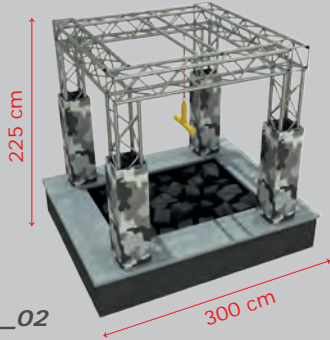

Mac-001

Indoor Survivor / İç Mekan Survivor / التحدي الداخلي

Technical Specifications / Teknik Özellikler

- Metal Pipe Profile
  Metal Boru Profil
- Tarpaulin Cover
  Branda Kaplama
- 32 Density Sponge
  32 Dansite Sünger
- Powder Coating
  Elektrostatik Boya
- Height: 225 cm
  Yükseklik

Single Cage / Tekli Kafes

- User Capacity: Up to 2 Children
  Kullanıcı Sayısı: Maximum 2 Kişi
- Safety Zone: 400x400 cm
  Güvenlik Alanı
- Use Zone: 300x300 cm
  Oturum Alanı

Client-orientated combinations available with special dimensions.
Alanınıza uygun kombinasyonlar özel ölçülerde çalışılır.