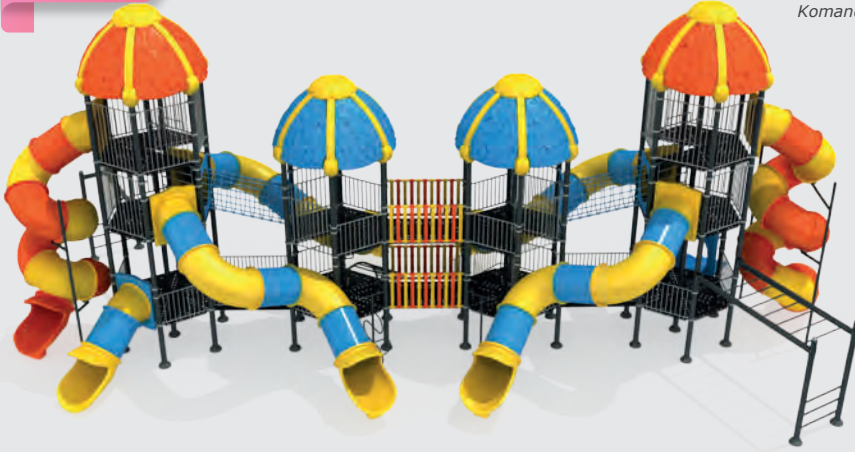

Mds-432

Technical Specifications / Teknik Özellikler

- Metal Pipe Profile / Polythene
  Metal Boru Profil / Polietilen
- Plastisol Covered Platform
  Plastisol Kaplı Platform
- Powder Coating
  Elektrostatik Boya
- User Capacity: Up to 25 Children
  Kullanıcı Sayısı: Maximum 25 Kişi
- Safety Zone: 15,10x10,50 m
  Güvenlik Alanı
- Use Zone: 13,60x9,00 m
  Oturum Alanı
- Height: 7,60 m
  Yükseklik

Activities / Aktiviteler

- Plastisol covered platform
  Plastisol kaplı platform
- Plastisol covered stairs
  Plastisol kaplı merdiven
- Tic-Tac-Toe panel
  Oxo Oyun paneli
- Polythene hexagon roof
  Polietilen altıgen çatı
- Colorful metal handrail
  Renkli metal korkuluk
- Polythene slide
  Polietilen kaydırak (h:1000 mm)
- Tube slide
  Tüp kaydırak (h:4500 mm)
- Spiral slide
  Helezon kaydırak (h:2000 mm)
- Polythene handrail
  Polietilen korkuluk
- Metal climbing
  Metal tırmanma
- Rope climbing
  İp tırmanma
- Tube slide
  Tüp kaydırak (h:2500 mm)

Mds-433

Technical Specifications / Teknik Özellikler

- Metal Pipe Profile / Polythene
  Metal Boru Profil / Polietilen
- Plastisol Covered Platform
  Plastisol Kaplı Platform
- Powder Coating
  Elektrostatik Boya
- User Capacity: Up to 35 Children
  Kullanıcı Sayısı: Maximum 35 Kişi
- Safety Zone: 19,25x9,50 m
  Güvenlik Alanı
- Use Zone: 17,75x8,00 m
  Oturum Alanı
- Height: 7,60 m
  Yükseklik

Activities / Aktiviteler