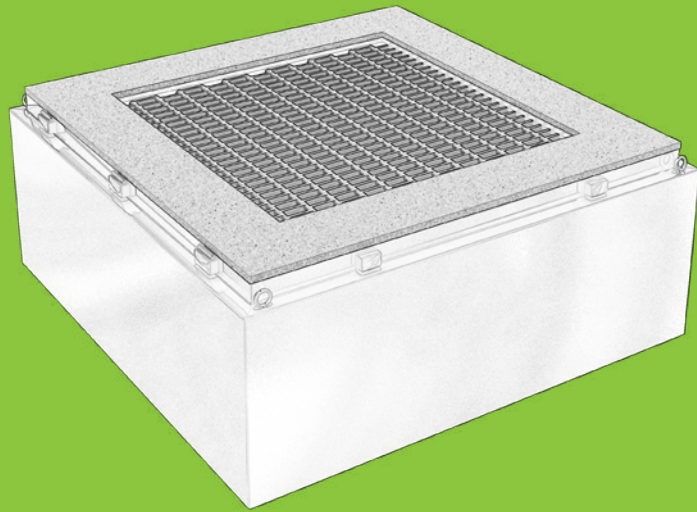

Mte

Trampolines
Trambolinler
لعبة القفز على الترامبولين