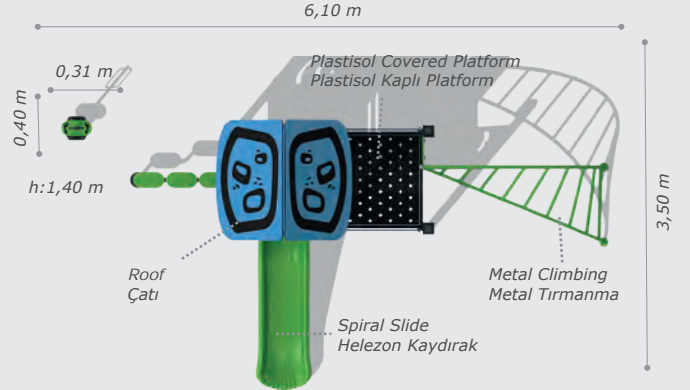

Mdk-703

Technical Specifications / Teknik Özellikler

- HDPE | HPL | Plywood
  HDPE | HPL | Su Kontrastı
- Metal Pipe Profile | Steel Wire Rope
  Metal Boru Profil | Çelik Destekli İp
- Plastisol Covered Platform
  Plastisol Kaplı Platform
- Polythene | Powder Coating Finish
  Polietilen | Elektrostatik Boyalı
- User Capacity: Up to 10 Children
  Kullanıcı Sayısı: Maximum 10 Kişi
- Safety Zone: 8,50x8,50 m
  Güvenlik Alanı
- Use Zone: 7,00x7,00 m
  Oturum Alanı
- Height: 4,50 m
  Yükseklik

Activities / Aktiviteler

- Plastisol covered platform
  Plastisol kaplı platform
- Rope climbing
  İp tırmanma
- Slide
  Düz kaydırak (h:1000 mm)
- Spiral slide
  Helezon kaydırak (h:2000 mm)
- Roof
  Çatı
- Game panels
  Oyun panelleri

Mdk-704

Technical Specifications / Teknik Özellikler

- HDPE | HPL | Plywood
  HDPE | HPL | Su Kontrastı
- Metal Pipe Profile
  Metal Boru Profil
- Plastisol Covered Platform
  Plastisol Kaplı Platform
- Polythene | Powder Coating Finish
  Polietilen | Elektrostatik Boyalı
- User Capacity: Up to 10 Children
  Kullanıcı Sayısı: Maximum 10 Kişi
- Safety Zone: 7,60x5,05 m
  Güvenlik Alanı
- Use Zone: 6,10x3,50 m
  Oturum Alanı
- Height: 4,00 m
  Yükseklik

Activities / Aktiviteler

- Plastisol covered platform
  Plastisol kaplı platform
- Metal climbing
  Metal tırmanma
- Slide
  Düz kaydırak (h:1000 mm)
- Roof
  Çatı
- Game panels
  Oyun panelleri