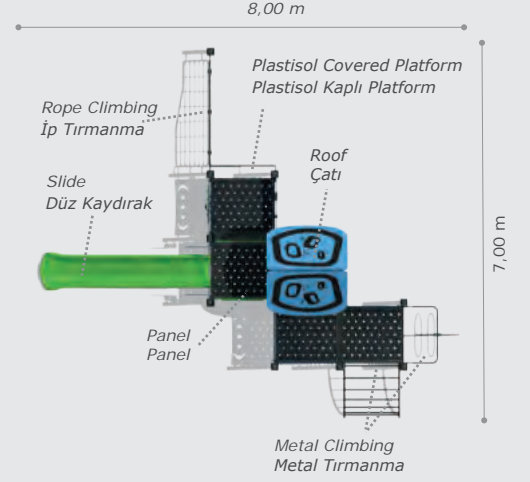

Mbd-510

Technical Specifications / Teknik Özellikler

- | | |
|--|---|
|  HDPE HPL Plywood |  User Capacity: Up to 50 Children |
|  HDPE HPL Su Kontrastı |  Kullanıcı Sayısı: Maximum 50 Kişi |
|  Metal Pipe Profile |  Safety Zone: 12,50x10,50 m |
|  Metal Boru Profil |  Güvenlik Alanı |
|  Plastisol Covered Platform |  Use Zone: 11,00x9,00 m |
|  Plastisol Kaplı Platform |  Oturma Alanı |
|  Polythene Plexiglass | |
|  Polietilen Pleksiglass | |
|  Steel Wire Rope | |
|  Çelik Destekli İp | |
|  Powder Coating Finish | |
|  Elektrostatik Boyalı | |
|  Height: 8,00 m | |
|  Yükseklik | |

Mbd-513

Technical Specifications / Teknik Özellikler

 HDPE HPL Plywood	 User Capacity: Up to 50 Children
HDPE HPL Su Kontrastı	Kullanıcı Sayısı: Maximum 50 Kişi
 Metal Pipe Profile	 Safety Zone: 11,50x8,50 m
Metal Boru Profil	Güvenlik Alanı
 Plastisol Covered Platform	 Use Zone: 10,00x7,00 m
Plastisol Kaplı Platform	Oturum Alanı
 Polythene Plexiglass	 Height: 6,00 m
Poliyeten Pleksiglass	Yükseklik
 Steel Wire Rope	
Çelik Destekli İp	
 Powder Coating Finish	
Elektrostatik Boyalı	

Activities / Aktiviteler

- Plastisol covered platform
Plastisol kaplı platform
- Plexiglass roof
Pleksiglass çatı
- Game panels
Oyun panelleri
- Rope climbing
İp tırmanma
- Tube slide
Tüp kaydırak (h:3000 mm)

Mdk

Duki Playgrounds
Duki Oyun Grupları
مجموعة ألعاب دوكي

Mdk-701

Technical Specifications / Teknik Özellikler

- HDPE | HPL | Plywood
- HDPE | HPL | Su Kontrastı
- Metal Pipe Profile | Steel Wire Rope
Metal Boru Profil | Çelik Destekli İp
- Plastisol Covered Platform
Plastisol Kaplı Platform
- Polythene | Powder Coating Finish
Polietilen | Elektrostatik Boyalı
- User Capacity: Up to 10 Children
Kullanıcı Sayısı: Maximum 10 Kişi
- Safety Zone: 9,50x8,50 m
Güvenlik Alanı
- Use Zone: 8,00x7,00 m
Oturum Alanı
- Height: 4,50 m
Yükseklik