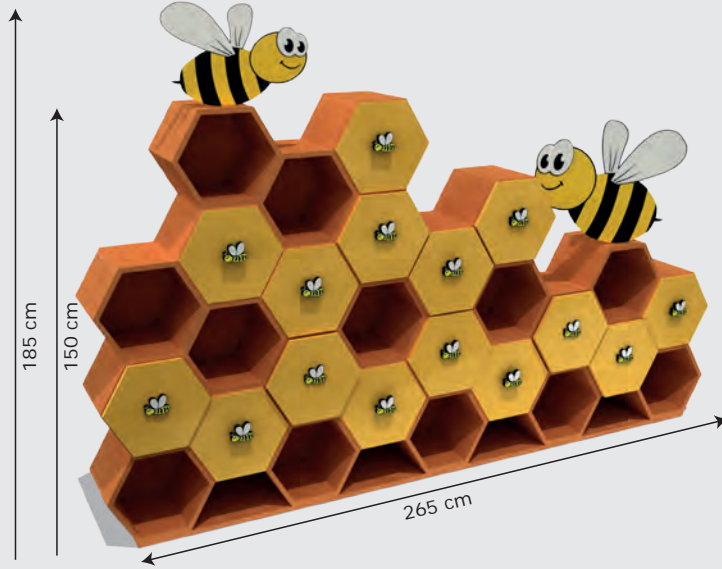

Mae-046

Technical Specifications /

Teknik Özellikler

MDF Laminated
MDF Lam

Indoor Coating Finish
İç Mekan Ahşap Boya

Dimensions / Boyutlar

Use Zone: 30x265 cm
Oturum Alanı

Height: 185 cm
Yükseklik