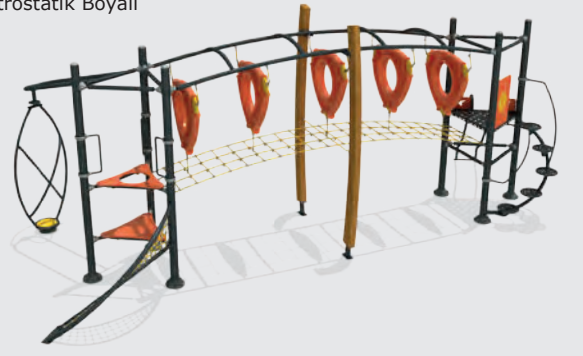

Dimensions / Boyutlar

- Safety Zone: 510x980 cm
  Güvenlik Alanı
- Use Zone: 360x830 cm
  Oturum Alanı
- Height: 330 cm
  Yükseklik