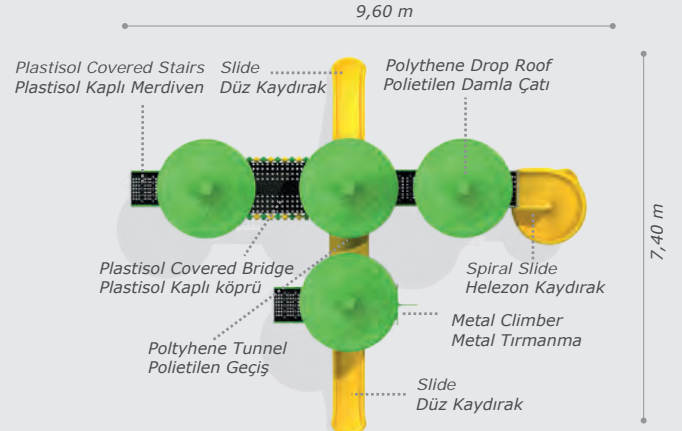

Mds-407

Technical Specifications / Teknik Özellikler

- Metal Pipe Profile / Polythene
  Metal Boru Profil / Polietilen
- Plastisol Covered Platform
  Plastisol Kaplı Platform
- Powder Coating
  Elektrostatik Boya
- User Capacity: Up to 12 Children
  Kullanıcı Sayısı: Maximum 12 Kişi
- Safety Zone: 8,90x6,30 m
  Güvenlik Alanı
- Use Zone: 7,40x4,80 m
  Oturum Alanı
- Height: 4,60 m
  Yükseklik

Activities / Aktiviteler

- Plastisol covered platform
  Plastisol kaplı platform
- Colorful metal handrail
  Renkli metal korkuluk
- Plastisol covered stairs
  Plastisol kaplı merdiven
- Polythene handrail
  Polietilen korkuluk
- Polythene drop roof
  Polietilen damla çatı
- Arc climber
  Yay tırmanma
- Polythene tunnel
  Polietilen geçiş
- Tic-tac-toe panel
  Oxo Oyun paneli
- Polythene spiral slide
  Polietilen helezon kaydırak (h:2000 mm)
- Polythene slide
  Polietilen düz kaydırak (h:1000 mm)

Mds-408

Technical Specifications / Teknik Özellikler

- Metal Pipe Profile / Polythene
  Metal Boru Profil / Polietilen
- Plastisol Covered Platform
  Plastisol Kaplı Platform
- Powder Coating
  Elektrostatik Boya
- User Capacity: Up to 13 Children
  Kullanıcı Sayısı: Maximum 13 Kişi
- Safety Zone: 11,10x8,90 m
  Güvenlik Alanı
- Use Zone: 9,60x7,40 m
  Oturum Alanı
- Height: 4,60 m
  Yükseklik

Activities / Aktiviteler

- Plastisol covered bridge
  Plastisol kaplı köprü
- Colorful metal handrail
  Renkli metal korkuluk
- Polythene handrail
  Polietilen korkuluk
- Polythene spiral slide
  Polietilen helezon kaydırak (h:2000 mm)
- Polythene slide
  Polietilen düz kaydırak (h:1000 mm)
- Metal climber
  Metal tırmanma
- Plastisol covered stairs
  Plastisol kaplı merdiven
- Polythene drop roof
  Polietilen damla çatı
- Plastisol covered platform
  Plastisol kaplı platform
- Polythene tube tunnel
  Polietilen tüp geçiş