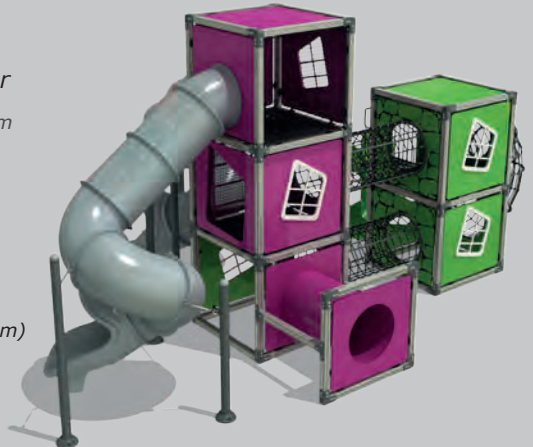

Activities / Aktiviteler

- Plastisol covered platform
  Plastisol kaplı platform
- Rope climbing
  İp tırmanma
- Roof
  Çatı
- Tube slide
  Tüp kaydırak (h:3000 mm)
- Polythene tunnel
  Polietilen tünel