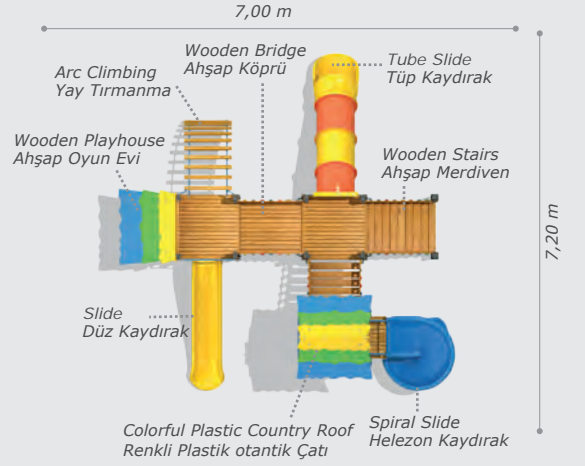

Mas-126

Technical Specifications / Teknik Özellikler

- Impregnated Pine
  1. Sınıf Çam Emprenyeli
- Polythene | Metal Pipe Profile | Sheet Metal
  Polietilen | Metal Boru Profil | Dkp Sac
- Powder Coating | Outdoor Coating
  Elektrostatik Boya | Dış Mekan Ahşap Boya
- Height: 4,80 m
  Yükseklik
- User Capacity: Up to 15 Children
  Kullanıcı Sayısı: Maximum 15 Kişi
- Safety Zone: 8,50x8,70 m
  Güvenlik Alanı
- Use Zone: 7,00x7,20 m
  Oturum Alanı

Activities / Aktiviteler

- Wooden platform
  Ahşap platform
- Colorful polythene handrail
  Polietilen renkli korkuluk
- Polythene slide
  Polietilen düz kaydırak (h:1500 mm)
- Polythene tube slide
  Polietilen tüp kaydırak (h:1500 mm)
- Colorful polythene country roof
  Renkli plastik otantik çatı
- Polythene spiral slide
  Polietilen helezon kaydırak (h:2000 mm)
- Wooden bridge • Arc climbing • Wooden playhouse
  Ahşap köprü • Yay tırmanma • Ahşap oyun evi

Mas-136

Technical Specifications / Teknik Özellikler

- Impregnated Pine | Plywood
  1. Sınıf Çam Emprenyeli | Su Kontrastı
- Polythene | Metal Pipe Profile | Sheet Metal
  Polietilen | Metal Boru Profil | Dkp Sac
- Powder Coating | Outdoor Coating
  Elektrostatik Boya | Dış Mekan Ahşap Boya
- Height: 5,20 m
  Yükseklik
- User Capacity: Up to 40 Children
  Kullanıcı Sayısı: Maximum 40 Kişi
- Safety Zone: 15,50x15,50 m
  Güvenlik Alanı
- Use Zone: 14,00x14,00 m
  Oturum Alanı

Activities / Aktiviteler