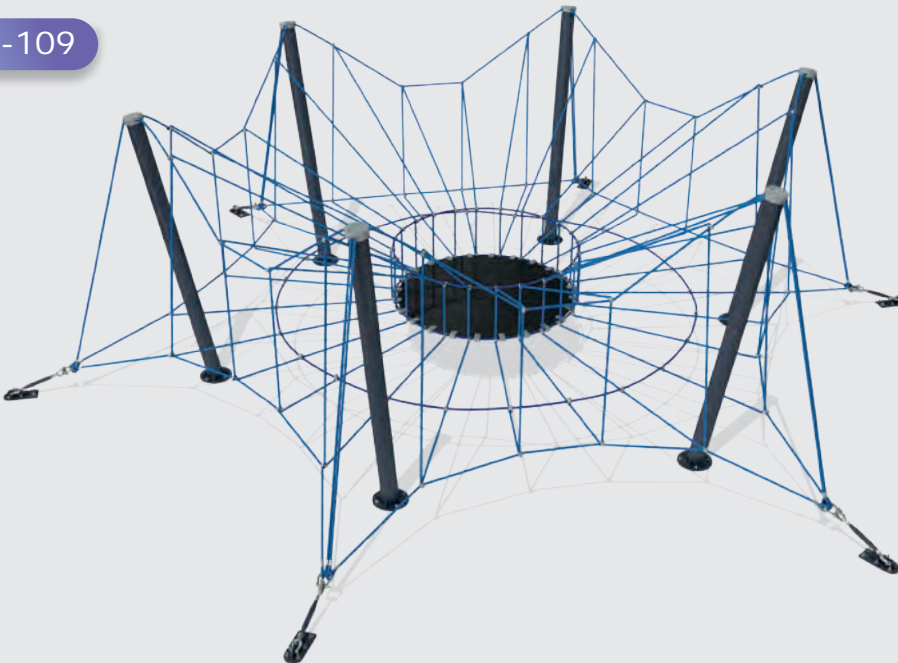

Dimensions / Boyutlar

- Use Zone: 610x700 cm
  Oturum Alanı
- Safety Zone: 760x850 cm
  Güvenlik Alanı
- Height: 200 cm
  Yükseklik