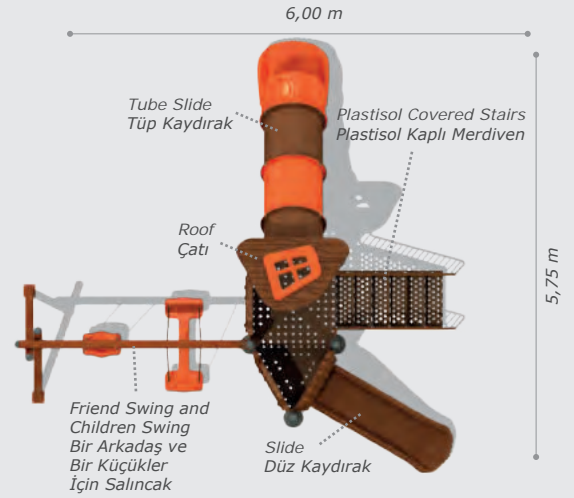

Mbr-706

Technical Specifications / Teknik Özellikler

- Metal Pipe Profile | *Plastisol* | Polythene
  Metal Boru Profil | *Plastisol* | Polietilen
- Powder Coating Finish
  Elektrostatik Boya
- User Capacity: Up to 8 Children
  Kullanıcı Sayısı: Maximum 8 Kişi
- Safety Zone: 10,10x7,60 m
  Güvenlik Alanı
- Use Zone: 8,60x6,10 m
  Oturum Alanı
- Height: 4,00 m
  Yükseklik

Activities / Aktiviteler

- Plastisol covered stairs
  Plastisol kaplı merdiven
- Colorful plastic country roof
  Renkli plastik otantik çatı
- Plastisol covered platform
  Plastisol kaplı platform
- Slide
  Düz kaydırak (h:1000 mm)
- Tube slide
  Tüp kaydırak (h:1500 mm)
- Spiral slide
  Helezon kaydırak (h:1500 mm)
- Friend swing and children swing
  Bir arkadaş ve bir küçükler için salıncak
- Polythene handrail
  Polietilen korkuluk
- Metal handrail
  Metal korkuluk

Mbr-707

Technical Specifications / Teknik Özellikler

- Metal Pipe Profile | *Plastisol* | Polythene
  Metal Boru Profil | *Plastisol* | Polietilen
- Powder Coating Finish
  Elektrostatik Boya
- User Capacity: Up to 8 Children
  Kullanıcı Sayısı: Maximum 8 Kişi
- Safety Zone: 7,50x7,25 m
  Güvenlik Alanı
- Use Zone: 6,00x5,75 m
  Oturum Alanı
- Height: 4,0 m
  Yükseklik

Activities / Aktiviteler

- Plastisol covered stairs
  Plastisol kaplı merdiven
- Roof
  Çatı
- Plastisol covered platform
  Plastisol kaplı platform
- Slide
  Düz kaydırak (h:1000 mm)
- Tube slide
  Tüp kaydırak (h:1500 mm)
- Friend swing and children swing
  Bir arkadaş ve bir küçükler için salıncak
- Metal handrail
  Metal korkuluk
- Polythene handrail
  Polietilen korkuluk