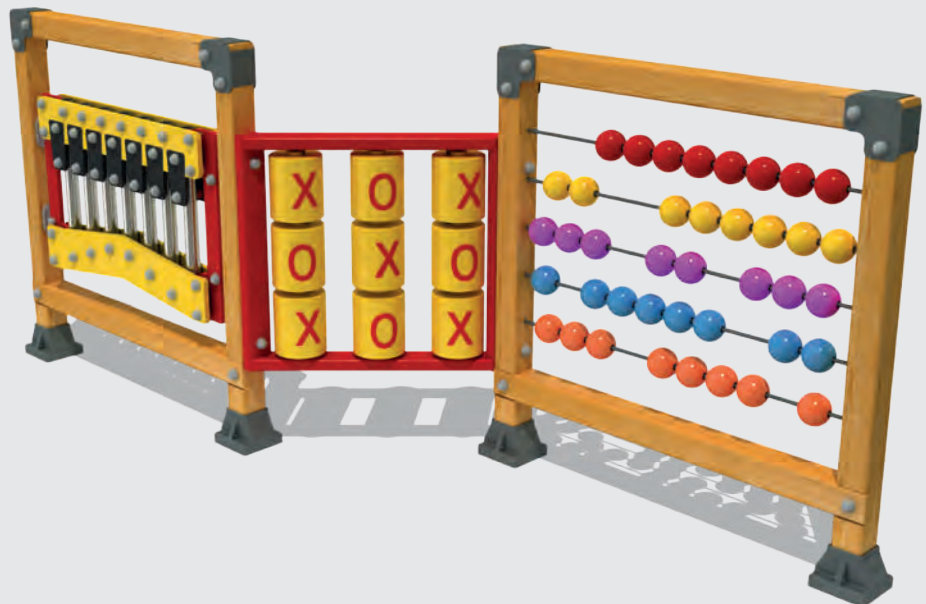

Dimensions / Boyutlar

- Use Zone: 325x70 cm
  Oturum Alanı
- Height: 130 cm
  Yükseklik