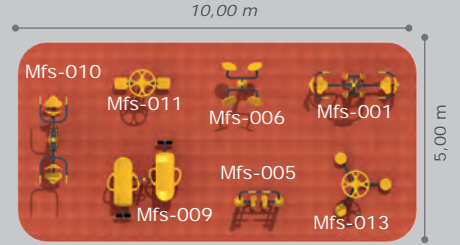

Mfg-002 Fitness Set of 7 / 7'li Fitness Seti

Technical Specifications / Teknik Özellikler

- User Capacity: Up to 14 People
  Kullanıcı Sayısı: Maximum 14 Kişi
- Use Zone: 10,00x5,00 m
  Oturum Alanı

Activities / Aktiviteler

- Mfs-001 | Leg pushing build up equipment
  Bacak güçlendirme aleti
- Mfs-005 | Walking equipment
  Yürüyüş aleti
- Mfs-006 | Arm stretching equipment
  Kol çalıştırma aleti
- Mfs-009 | Body building sit-up equipment
  Mekik aleti
- Mfs-010 | Pull-down equipment
  Vücut geliştirme aleti
- Mfs-011 | Hip and waist stretching equipment
  Kalça ve bel kasları güçlendirme aleti
- Mfs-013 | Waist and leg stretching equipment
  Bel ve bacak kasları güçlendirme aleti

Mfg-003 Fitness Set of 10 / 10'lu Fitness Seti

Technical Specifications / Teknik Özellikler

- User Capacity: Up to 20 People
  Kullanıcı Sayısı: Maximum 20 Kişi
- Use Zone: 10,00x8,00 m
  Oturum Alanı