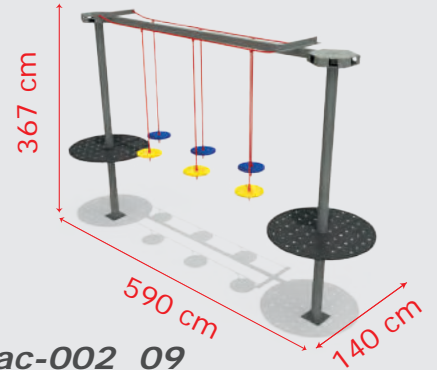

Mac-002_09