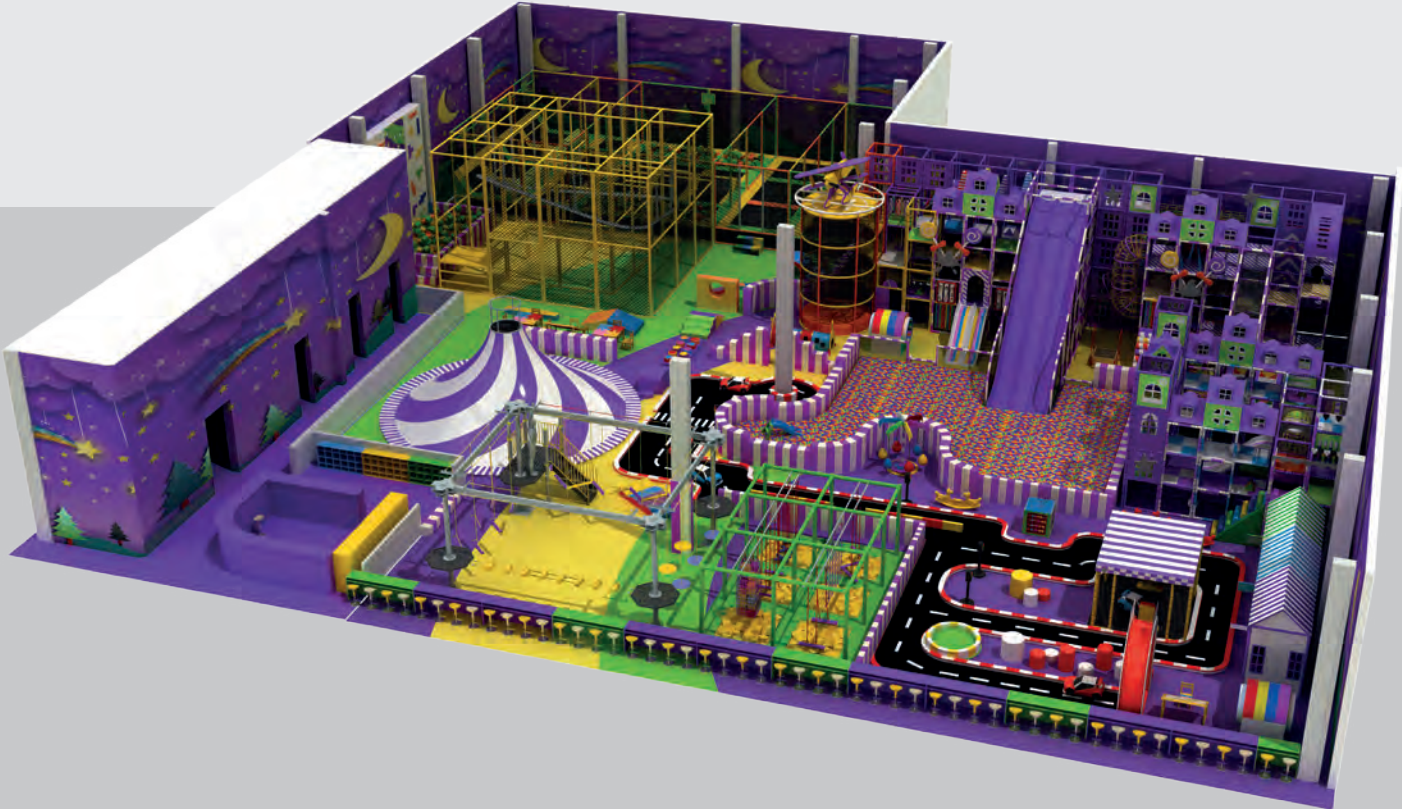

Msp-016

Technical Specifications /
Teknik Özellikler

- Metal Pipe Profile
  Metal Boru Profil
- Tarpaulin Cover
  Branda Kaplama
  32 Density Rubber
  32 Dansite Sünger

Dimensions / Boyutlar

- User Capacity: Up to 100 Children
  Kullanıcı Sayısı: Maximum 100 Kişi
- Use Zone: 36,00x36,60 m
  Oturum Alanı

36,00 m

36,60 m

Msp-017

Technical Specifications /
Teknik Özellikler

- Metal Pipe Profile
  Metal Boru Profil
- Tarpaulin Cover
  Branda Kaplama
  32 Density Rubber
  32 Dansite Sünger

10,25 m

5,10 m

Dimensions / Boyutlar

- User Capacity: Up to 10 Children
  Kullanıcı Sayısı: Maximum 10 Kişi
- Safety Zone: 11,75x6,60 m
  Güvenlik Alanı
- Use Zone: 10,25x5,10 m
  Oturum Alanı
- Height: 4,00 - 5,00 m
  Yükseklik