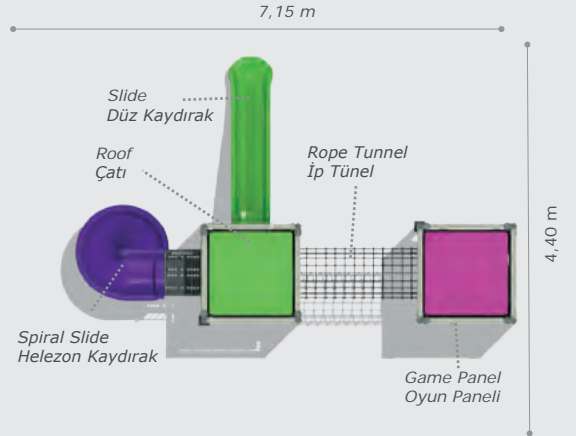

Mkg-100

Technical Specifications / Teknik Özellikler

	Composite	Wood
	Kompozit	Ahşap
	HDPE	HPL Plywood
	HDPE	HPL Su Kontrastı
	Aluminum	
	Alüminyum	
	Plastisol Covered Platform	Polythene
	Plastisol Kaplı Platform	Poliyeten
	Powder Coating Finish	
	Elektrostatik Boyalı	
	User Capacity:	Up to 5 Children
	Kullanıcı Sayısı:	Maximum 5 Kişi
	Safety Zone:	6,30x6,50 m
	Güvenlik Alanı	
	Use Zone:	4,80x5,00 m
	Oturum Alanı	
	Height:	3,50 m
	Yükseklik	

Activities / Aktiviteler

- Plastisol covered platform
  Plastisol kaplı platform
- Rope climbing
  İp tırmanma
- Slide
  Düz kaydırak (h:1500 mm)
- Roof
  Çatı
- Game panels
  Oyun panelleri
- Spiral slide
  Helezon kaydırak (h:1500 mm)

Mkg-101

Technical Specifications / Teknik Özellikler

	Composite	Wood
	Kompozit	Ahşap
	HDPE	HPL Plywood
	HDPE	HPL Su Kontrastı
	Plastisol Covered Platform	Polythene
	Plastisol Kaplı Platform	Poliyeten
	Steel Wire Rope	Aluminum
	Çelik Destekli İp	Alüminyum
	Powder Coating Finish	
	Elektrostatik Boyalı	
	User Capacity:	Up to 10 Children
	Kullanıcı Sayısı:	Maximum 10 Kişi
	Safety Zone:	8,65x5,90 m
	Güvenlik Alanı	
	Use Zone:	7,15x4,40 m
	Oturum Alanı	
	Height:	3,00 m
	Yükseklik	

Activities / Aktiviteler

- Plastisol covered platform
  Plastisol kaplı platform
- Rope climbing
  İp tırmanma
- Slide
  Düz kaydırak (h:1500 mm)
- Roof
  Çatı
- Game panels
  Oyun panelleri
- Spiral slide
  Helezon kaydırak (h:1500 mm)