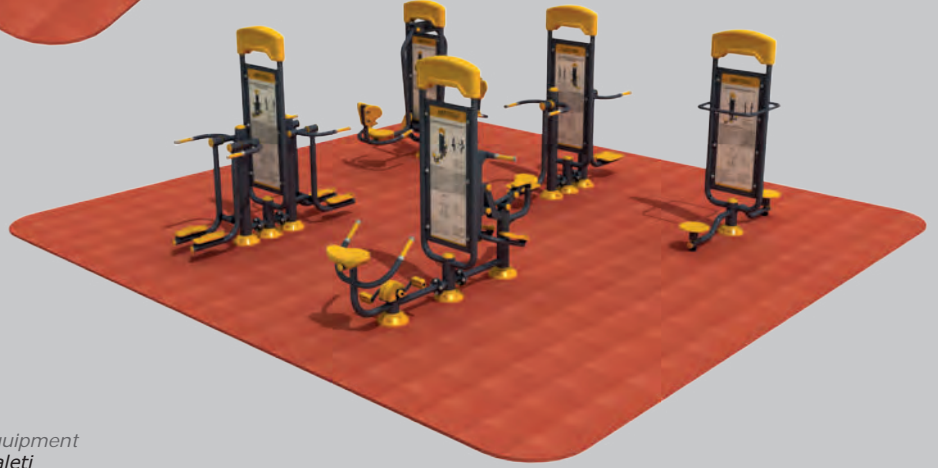

Mfg-005

4 Units Disabled Fitness Set / 4'li Engelli Fitness Seti

Technical Specifications /
Teknik Özellikler

- User Capacity: Up to 4 People
Kullanıcı Sayısı: Maximum 4 Kişi
- Use Zone: 8,00x8,00 m
Oturum Alanı