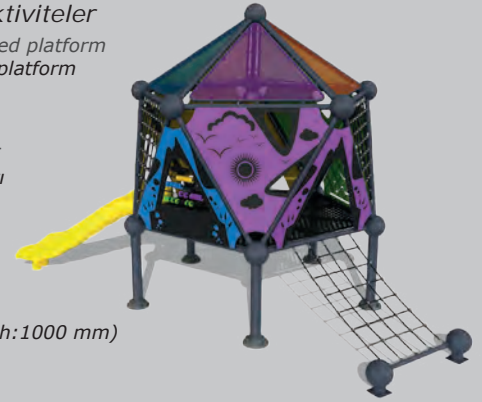

Mbd-501

Technical Specifications / Teknik Özellikler

- HDPE | HPL | Plywood
HDPE | HPL | Su Kontrastı
- Metal Pipe Profile
Metal Boru Profil
- Plastisol Covered Platform
Plastisol Kaplı Platform
- Plexiglass
Pleksiglass
- Steel Wire Rope
Çelik Destekli İp
- Powder Coating Finish
Elektrostatik Boyalı

- User Capacity: Up to 8 Children
Kullanıcı Sayısı: Maximum 8 Kişi
- Safety Zone: 5,90x5,20 m
Güvenlik Alanı
- Use Zone: 4,40x3,70 m
Oturum Alanı
- Height: 2,75 m
Yükseklik

Activities / Aktiviteler

- Plastisol covered platform
Plastisol kaplı platform
- Climbing
Tırmanma
- Plexiglass roof
Pleksiglass çatı
- Game panels
Oyun panelleri
- Rope climbing
İp tırmanma
- Tic-Tac-Toe Panel
Oxo Panel

Mbd-502

Activities / Aktiviteler

- Plastisol covered platform
Plastisol kaplı platform
- Climbing
Tırmanma
- Plexiglass roof
Pleksiglass çatı
- Game panels
Oyun panelleri
- Rope climbing
İp tırmanma
- Slide
Düz kaydırak (h:1000 mm)