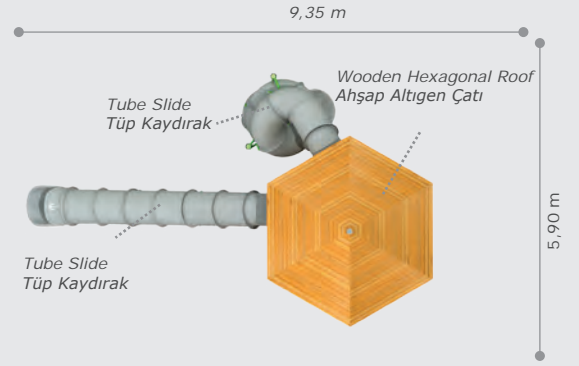

Mto-209

Technical Specifications / Teknik Özellikler

- Pine Painted
  1. Sınıf Boyalı Çam
- HDPE | HPL | Plywood
  HDPE | HPL | Su Kontrası - Kontrplak
- Sheet Metal | Metal Pipe Profile | Polythene
  Dkp Sac | Metal Boru Profil | Polietilen
- Powder Coating | Outdoor Coating
  Elektrostatik Boya | Dış Mekan Ahşap Boya
- Height: 8,45 m
  Yükseklik
- User Capacity: Up to 20 Children
  Kullanıcı Sayısı: Maximum 20 Kişi
- Safety Zone: 10,85x7,40 m
  Güvenlik Alanı
- Use Zone: 9,35x5,90 m
  Oturum Alanı

Activities / Aktiviteler

- Wooden platform
  Ahşap platform
- Tube slide
  Tüp kaydırak
  (h: 3500 - 5000 mm)
- Wooden hexagonal roof
  Ahşap altıgen çatı
- Climbing
  Tırmanma

Mto-210

Technical Specifications / Teknik Özellikler

- Pine Painted
  1. Sınıf Boyalı Çam
- HDPE | HPL | Plywood
  HDPE | HPL | Su Kontrası - Kontrplak
- Sheet Metal | Metal Pipe Profile | Polythene
  Dkp Sac | Metal Boru Profil | Polietilen
- Powder Coating | Outdoor Coating
  Elektrostatik Boya | Dış Mekan Ahşap Boya
- Height: 3,50 m
  Yükseklik
- User Capacity: Up to 10 Children
  Kullanıcı Sayısı: Maximum 10 Kişi
- Safety Zone: 9,70x6,10 m
  Güvenlik Alanı
- Use Zone: 8,20x4,60 m
  Oturum Alanı

Activities / Aktiviteler

- Plywood platform
  Kontrplak platform
- Plywood climbing
  Kontrplak tırmanma
- Slide
  Düz kaydırak (h: 1000 mm)
- Tube slide
  Tüp kaydırak (h: 1500 mm)
- Game panels
  Oyun panelleri
- Roof
  Çatı