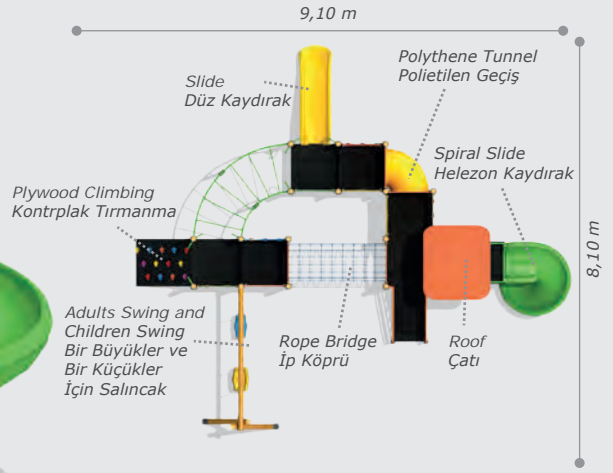

Mto-205

Technical Specifications / Teknik Özellikler

- Pine Painted
  1. Sınıf Boyalı Çam
- HDPE | HPL | Plywood
  HDPE | HPL Su Kontrastı - Kontrplak
- Steel Wire Rope | Metal Pipe Profile | Polythene
  Çelik Destekli İp | Metal Boru Profil | Polietilen
- Powder Coating | Outdoor Coating
  Elektrostatik Boya | Dış Mekan Ahşap Boya
- Height: 3,50 m
  Yükseklik
- User Capacity: Up to 20 Children
  Kullanıcı Sayısı: Maximum 20 Kişi
- Safety Zone: 10,70x10,70 m
  Güvenlik Alanı
- Use Zone: 9,20x9,20 m
  Oturma Alanı

Activities / Aktiviteler

- Roof Çatı
- Plywood platform Kontrplak platform
- Climbing Tırmanma
- Slide Düz kaydırak (h:1000 mm)
- Spiral slide Helezon kaydırak (h:1500 mm)
- Plywood climbing Kontrplak tırmanma
- Game panels Oyun panelleri
- Rope bridge İp köprü

Mto-206

Technical Specifications / Teknik Özellikler

- Pine Painted
  1. Sınıf Boyalı Çam
- HDPE | HPL | Plywood
  HDPE | HPL Su Kontrastı - Kontrplak
- Steel Wire Rope | Metal Pipe Profile | Polythene
  Çelik Destekli İp | Metal Boru Profil | Polietilen
- Powder Coating | Outdoor Coating
  Elektrostatik Boya | Dış Mekan Ahşap Boya
- Height: 3,50 m
  Yükseklik
- User Capacity: Up to 15 Children
  Kullanıcı Sayısı: Maximum 15 Kişi
- Safety Zone: 10,60x9,60 m
  Güvenlik Alanı
- Use Zone: 9,10x8,10 m
  Oturma Alanı

Activities / Aktiviteler

- Plywood platform Kontrplak platform
- Rope bridge İp köprü
- Plywood climbing Kontrplak tırmanma
- Metal climbing Metal tırmanma
- Slide Düz kaydırak (h:1000 mm)
- Spiral slide Helezon kaydırak (h:1500 mm)
- Roof Çatı
- Game panels Oyun panelleri
- Polythene tunnel Polietilen geçiş
- Adults swing and children swing Bir büyükler ve bir küçükler için salıncak