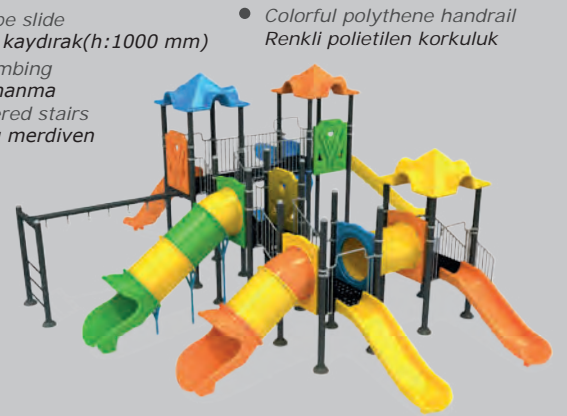

Activities / Aktiviteler

- Plastisol covered platform Plastisol kaplı platform
- Colorful metal handrail Renkli metal korkuluk
- Polythene slide Polietilen düz kaydırak (h:1000 mm)
- Polythene tube slide Polietilen tüp kaydırak (h:1500 mm)
- Polythene spiral slide Polietilen helezon kaydırak(h:2000 mm)
- Polythene roof Polietilen çatı
- Polythene tunnel Polietilen tünel
- Soldier monkey bar Komando geçiş
- Polythene slide Polietilen düz kaydırak(h:2000 mm)
- Polythene tube slide Polietilen tüp kaydırak(h:1000 mm)
- Polythene climbing Polietilen tırmanma
- Plastisol covered stairs Plastisol kaplı merdiven