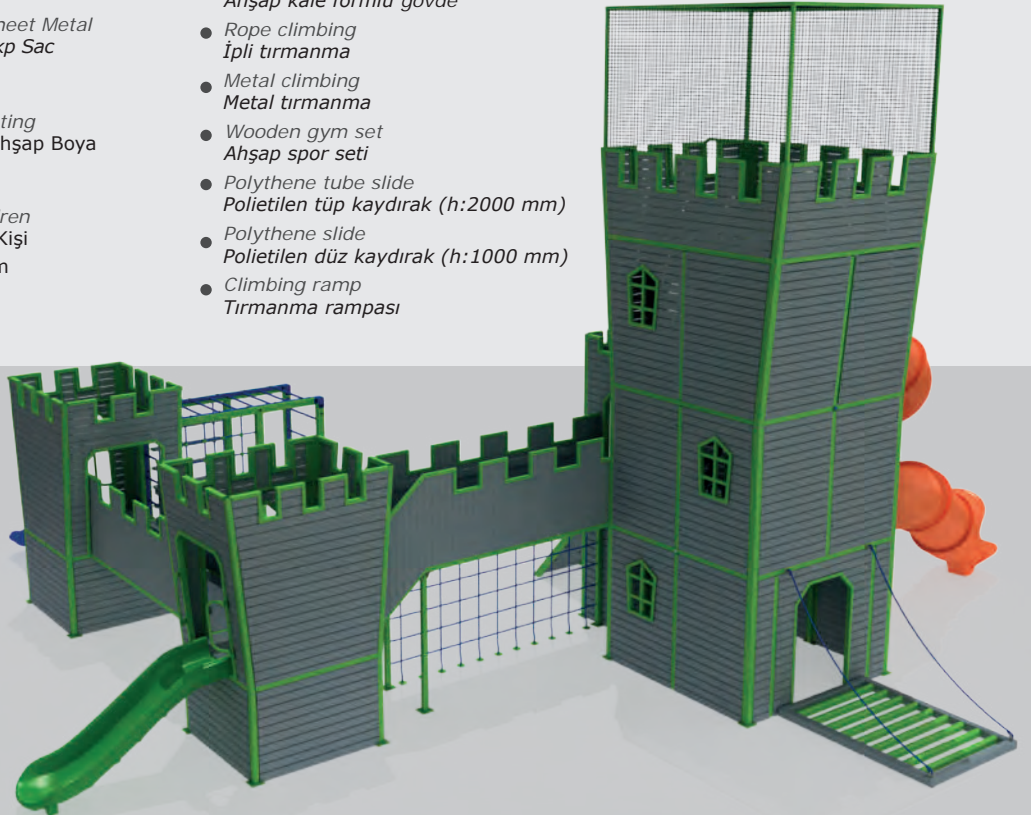

Activities / Aktiviteler

- Wooden castle shaped body
Ahşap kale formu gövde
- Rope climbing
İpli tırmanma
- Metal climbing
Metal tırmanma
- Wooden gym set
Ahşap spor seti
- Polythene tube slide
Polietilen tüp kaydırak (h:2000 mm)
- Polythene slide
Polietilen düz kaydırak (h:1000 mm)
- Climbing ramp
Tırmanma rampası