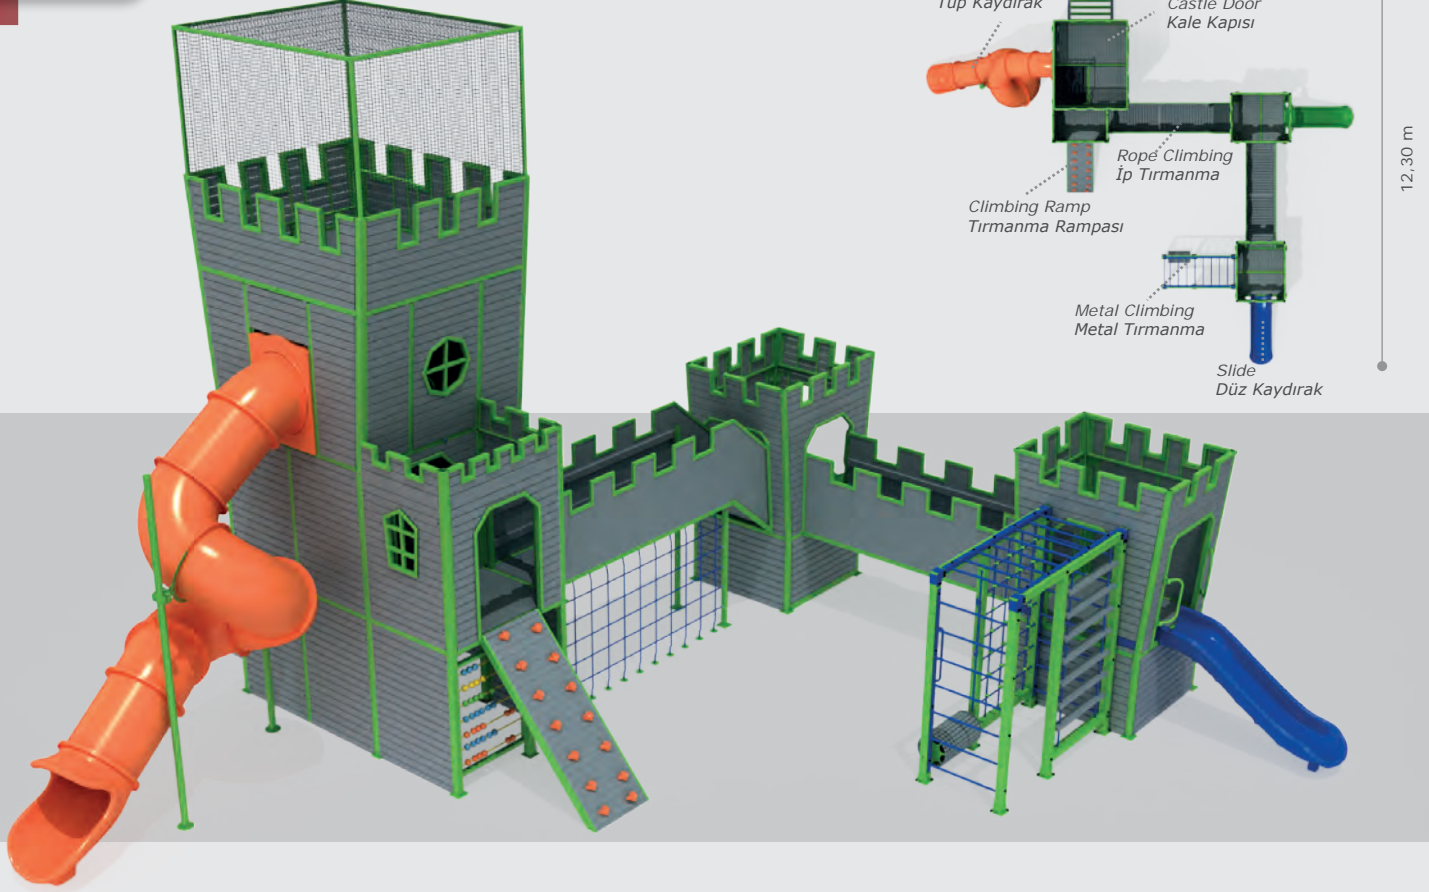

Mas-159 Castles / Kale / قلعة