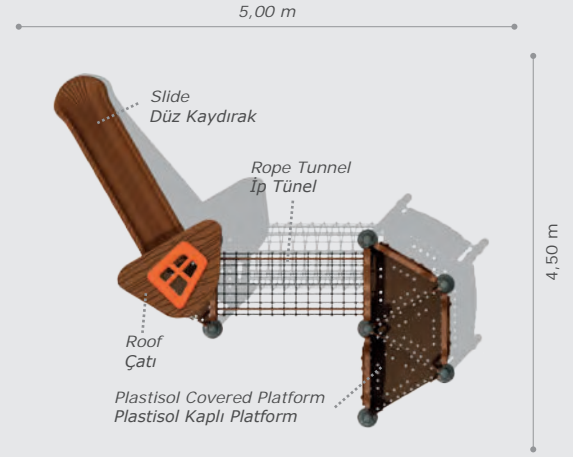

Mbr-708

Technical Specifications / Teknik Özellikler

- Metal Pipe Profile | Plastisol | Polythene
  Metal Boru Profil | Plastisol | Polietilen
- Powder Coating Finish
  Elektrostatik Boya
- User Capacity: Up to 7 Children
  Kullanıcı Sayısı: Maximum 7 Kişi
- Safety Zone: 6,50x6,00 m
  Güvenlik Alanı
- Use Zone: 5,00x4,50 m
  Oturum Alanı
- Height: 4,00 m
  Yükseklik

Activities / Aktiviteler

- Roof Çatı
- Plastisol covered platform Plastisol kaplı platform
- Slide Düz kaydırak (h:1500 mm)
- Polythene handrail Polietilen korkuluk
- Rope climbing İp tırmanma
- Rope tunnel İp tünel

Mbr-709

Technical Specifications / Teknik Özellikler

- Metal Pipe Profile | Plastisol | Polythene
  Metal Boru Profil | Plastisol | Polietilen
- Powder Coating
  Elektrostatik Boya
- User Capacity: Up to 8 Children
  Kullanıcı Sayısı: Maximum 8 Kişi
- Safety Zone: 6,50x6,50 m
  Güvenlik Alanı
- Use Zone: 5,00x5,00 m
  Oturum Alanı
- Height: 4,75 m
  Yükseklik

Activities / Aktiviteler

- Roof Çatı
- Plastisol covered platform Plastisol kaplı platform
- Slide Düz kaydırak (h:1000 mm)
- Spiral slide Helezon kaydırak (h:2000 mm)
- Polythene handrail Polietilen korkuluk
- Metal handrail Metal korkuluk
- Metal climbing Metal tırmanma