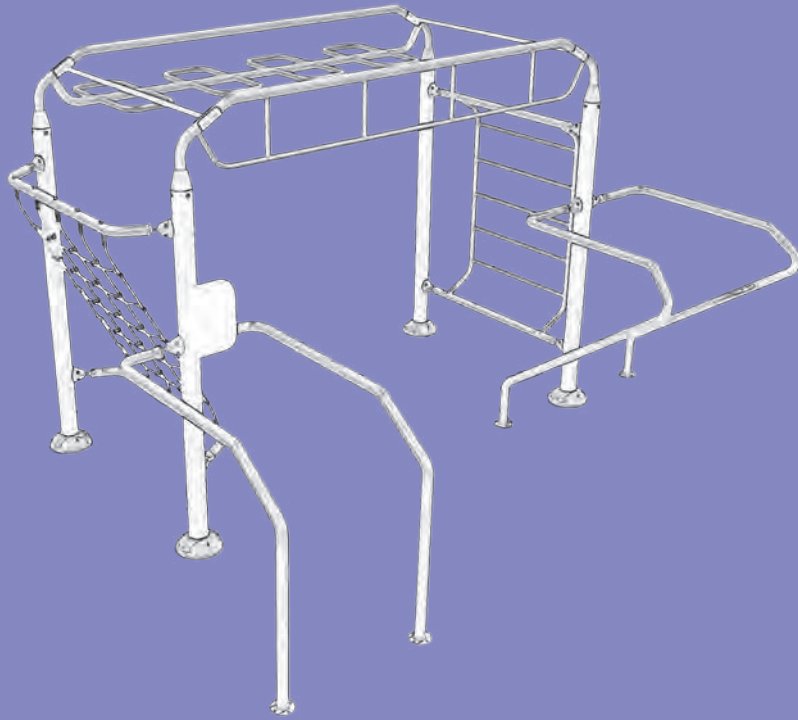

Mwo

Workout Equipments
Dış Mekan Esneme Aletleri
معدات اللياقة البدنية للتمرين