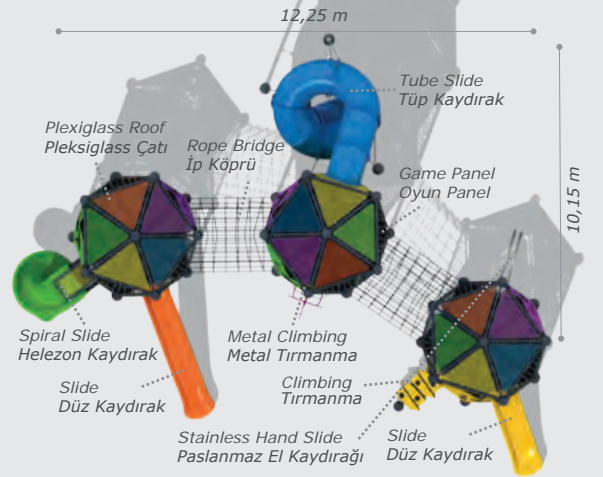

Mbd-506

Technical Specifications / Teknik Özellikler

 HDPE		HPL		Plywood	 User Capacity:	Up to 25 Children
 HDPE		HPL		Su Kontransı	 Kullanıcı Sayısı:	Maximum 25 Kişi
 Metal Pipe Profile					 Safety Zone:	13,75x10,80 m
 Metal Boru Profil					 Güvenlik Alanı	
 Plastisol Covered Platform					 Use Zone:	12,25x9,30 m
 Plastisol Kaplı Platform					 Oturum Alanı	
 Polythene		Plexiglass			 Height:	4,00 m
 Polietilen		Pleksiglass			 Yükseklik	
 Steel Wire Rope					 Powder Coating Finish	Elektrostatik Boyalı
 Çelik Destekli İp						

Activities / Aktiviteler

- Plastisol covered platform
Plastisol kaplı platform
- Climbing
Tırmanma
- Plexiglass roof
Pleksiglass çatı
- Game panels
Oyun panelleri
- Slide
Düz kaydırak (h:1000 mm/h:1500 mm)
- Rope climbing
İp tırmanma
- Stainless hand slide
Paslanmaz el kaydıracağı

- Spiral slide
Helezon kaydırak (h:2000 mm)
- Rope bridge
İp köprü
- Stainless hand slide
Paslanmaz el kaydıracağı
- Metal climbing
Metal tırmanma

Mbd-507

Technical Specifications / Teknik Özellikler

 HDPE		HPL		Plywood	 User Capacity:	Up to 25 Children
 HDPE		HPL		Su Kontransı	 Kullanıcı Sayısı:	Maximum 25 Kişi
 Metal Pipe Profile					 Safety Zone:	13,75x11,65 m
 Metal Boru Profil					 Güvenlik Alanı	
 Plastisol Covered Platform					 Use Zone:	12,25x10,15 m
 Plastisol Kaplı Platform					 Oturum Alanı	
 Polythene		Plexiglass			 Height:	6,00 m
 Polietilen		Pleksiglass			 Yükseklik	
 Steel Wire Rope					 Powder Coating Finish	Elektrostatik Boyalı
 Çelik Destekli İp						

- Slide
Düz kaydırak (h:1000/h:2000 mm)
- Tube slide
Tüp kaydırak (h:4000 mm)
- Rope bridge
İp köprü
- Plexiglass roof
Pleksiglass çatı
- Game panels
Oyun panelleri
- Stainless hand slide
Paslanmaz el kaydıracağı