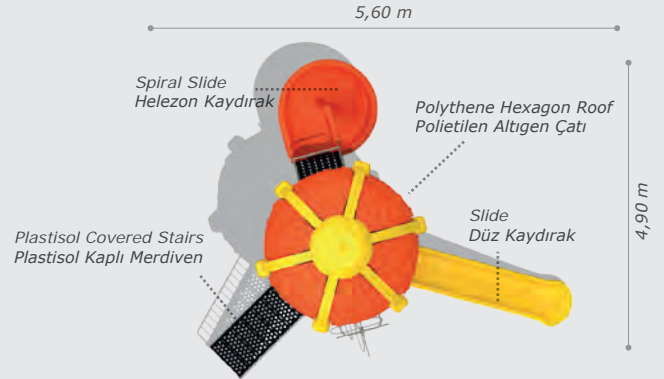

Mds-434

Technical Specifications / Teknik Özellikler

- Metal Pipe Profile / Polythene Metal Boru Profil / Polietilen
- Plastisol Covered Platform Plastisol Kaplı Platform
- Powder Coating Elektrostatik Boya
- User Capacity: Up to 45 Children Kullanıcı Sayısı: Maximum 45 Kişi
- Safety Zone: 20,70x15,20 m Güvenlik Alanı
- Use Zone: 19,20x13,70 m Oturum Alanı
- Height: 7,60 m Yükseklik

Activities / Aktiviteler

- Plastisol covered platform Plastisol kaplı platform
- Polythene arc climbing Plastik yay tırmanma
- Plastisol covered stairs Plastisol kaplı merdiven
- Polythene handrail Polietilen korkuluk
- Metal climber Metal tırmanma
- Tic-tac-toe Panel Oxo oyun paneli
- Polythene hexagon roof Polietilen altıgen çatı
- Metal arc climbing Metal yay tırmanma
- Colorful metal handrail Renkli metal korkuluk
- Tube slide Tüp kaydırak (h:1000 mm)
- Polythene slide Polietilen kaydırak (h:1000 mm)
- Tube slide Tüp kaydırak (h:3000 mm)
- Tube slide Tüp kaydırak (h:4500 mm)

Mds-435

Technical Specifications / Teknik Özellikler

- Metal Pipe Profile / Polythene Metal Boru Profil / Polietilen
- Plastisol Covered Platform Plastisol Kaplı Platform
- Powder Coating Elektrostatik Boya
- User Capacity: Up to 8 Children Kullanıcı Sayısı: Maximum 8 Kişi
- Safety Zone: 6,40x7,10 m Güvenlik Alanı
- Use Zone: 4,90x5,60 m Oturum Alanı
- Height: 4,50 m Yükseklik

Activities / Aktiviteler