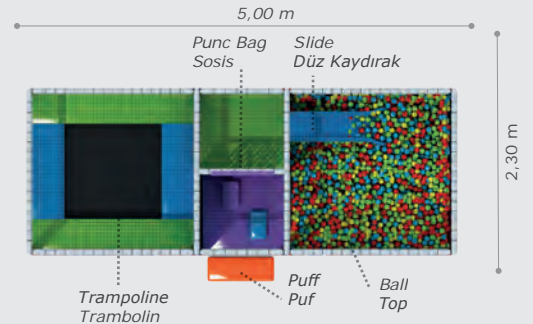

Msp-006

Activities / Aktiviteler

- 10 m² tatami
- 10 m² tatami
- Trampoline
- Trambolin
- Triangle barrier
- Üçgen engel
- Tarpaulin curtain
- Branda perde
- Entrance net
- Giriş kapısı filesi
- Puff
- Puf
- Slide
- Düz kaydırak