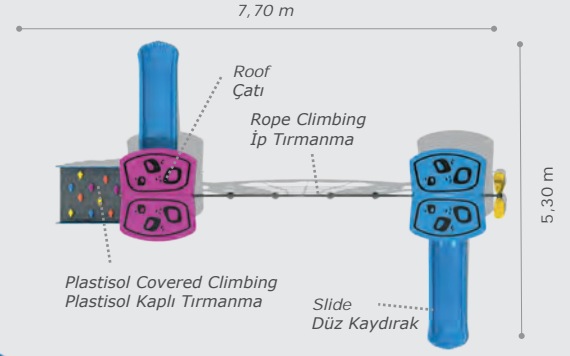

Mkz-307

Technical Specifications / Teknik Özellikler

	Composite | Wood Kompozit | Ahşap
	HDPE | HPL | Plywood HDPE | HPL | Su Kontrastı
	Aluminum Alüminyum
	Plastisol Covered Platform | Polythene Plastisol Kaplı Platform | Polietilen
	User Capacity: Up to 10 Children Kullanıcı Sayısı: Maximum 10 Kişi
	Safety Zone: 6,80x9,20 m Güvenlik Alanı
	Use Zone: 5,30x7,70 m Oturma Alanı
	Height: 3,00 m Yükseklik

Activities / Aktiviteler

- Plastisol covered platform
  Plastisol kaplı platform
- Plastisol covered climbing
  Plastisol kaplı tırmanma
- Slide
  Düz kaydırak (h:1000 mm)
- Roof
  Çatı
- Game panels
  Oyun panelleri
- Rope climbing
  İp tırmanma

Mkz-308

Technical Specifications / Teknik Özellikler

	Composite | Wood Kompozit | Ahşap
	HDPE | HPL | Plywood HDPE | HPL | Su Kontrastı
	Aluminum Alüminyum
	Plastisol Covered Platform | Polythene Plastisol Kaplı Platform | Polietilen
	User Capacity: Up to 15 Children Kullanıcı Sayısı: Maximum 15 Kişi
	Safety Zone: 9,30x7,15 m Güvenlik Alanı
	Use Zone: 7,80x5,65 m Oturma Alanı
	Height: 3,00 m Yükseklik

Activities / Aktiviteler

- Plastisol covered platform
  Plastisol kaplı platform
- Plastisol covered climbing
  Plastisol kaplı tırmanma
- Slide
  Düz kaydırak (h:1000 mm)
- Roof
  Çatı
- Game panels
  Oyun panelleri
- Rope climbing
  İp tırmanma