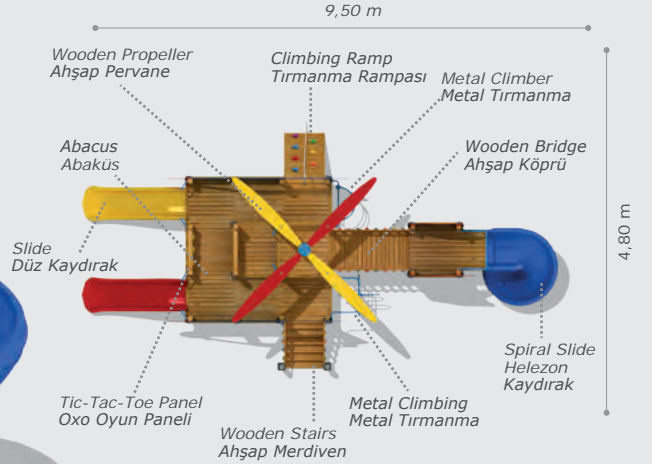

Mas-135

Technical Specifications / Teknik Özellikler Activities / Aktiviteler

Impregnated Pine 1. Sınıf Çam Emprenyeli	Plywood Su Kontrası	
Polythene Polietilen	Metal Pipe Profile Metal Boru Profil	Sheet Metal Dkp Sac
Powder Coating Elektrostatik Boya	Outdoor Coating Dış Mekan Ahşap Boya	
Height: 3,50 m Yükseklik		
User Capacity: Up to 14 Children Kullanıcı Sayısı: Maximum 14 Kişi		
Safety Zone: 7,10x16,00 m Güvenlik Alanı		
Use Zone: 5,60x14,50 m Oturum Alanı		

- Wooden train shaped body
  Ahşap tren formu gövde
- Polythene spiral slide
  Polietilen helezon kaydırak (h: 1500 mm)
- Polythene slide
  Polietilen düz kaydırak (h: 1000 mm)
- Wooden platform
  Ahşap platform
- Polythene tube slide
  Polietilen tüp kaydırak (h: 1000 mm)
- Wooden U shaped roof
  Ahşap U çatı
- Wooden climber
  Ahşap tırmanma
- Abacus
  Abaküs

Mas-131

Technical Specifications / Teknik Özellikler Activities / Aktiviteler

Impregnated Pine 1. Sınıf Çam Emprenyeli	Plywood Su Kontrası	
Polythene Polietilen	Metal Pipe Profile Metal Boru Profil	Sheet Metal Dkp Sac
Powder Coating Elektrostatik Boya	Outdoor Coating Dış Mekan Ahşap Boya	
Height: 3,70 m Yükseklik		
User Capacity: Up to 15 Children Kullanıcı Sayısı: Maximum 15 Kişi		
Safety Zone: 6,30x11,00 m Güvenlik Alanı		
Use Zone: 4,80x9,50 m Oturum Alanı