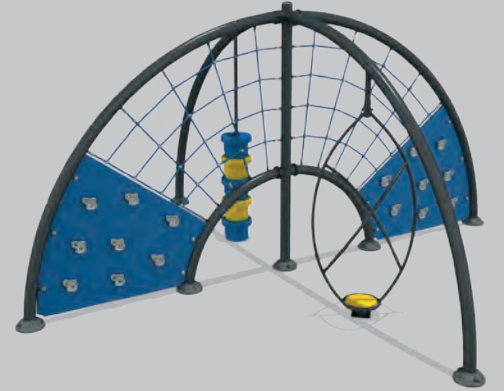

Mip-104

Technical Specifications / Teknik Özellikler

- Metal Pipe Profile
  Metal Boru Profil
- Steel Wire Rope
  Çelik Destekli İp
- Powder Coating Finish
  Elektrostatik Boyalı

Dimensions / Boyutlar

- Use Zone: 730x145 cm
  Oturum Alanı
- Safety Zone: 880x295 cm
  Güvenlik Alanı
- Height: 230 cm
  Yükseklik

Mip-105

Technical Specifications / Teknik Özellikler

- Metal Pipe Profile / Steel Wire Rope
  Metal Boru Profil / Çelik Destekli İp
- HDPE / HPL / Plywood
  HDPE / HPL / Su Kontrası
- Powder Coating Finish
  Elektrostatik Boyalı

Dimensions / Boyutlar

- Use Zone: 550x520 cm
  Oturum Alanı
- Safety Zone: 700x670 cm
  Güvenlik Alanı
- Height: 275 cm
  Yükseklik

Mip-108

Technical Specifications / Teknik Özellikler

- Metal Pipe Profile / Steel Wire Rope
  Metal Boru Profil / Çelik Destekli İp
- HDPE / HPL / Plywood
  HDPE / HPL / Su Kontrası
- Powder Coating Finish
  Elektrostatik Boyalı

Dimensions / Boyutlar

- Use Zone: 825x670 cm
  Oturum Alanı
- Safety Zone: 975x820 cm
  Güvenlik Alanı
- Height: 310 cm
  Yükseklik