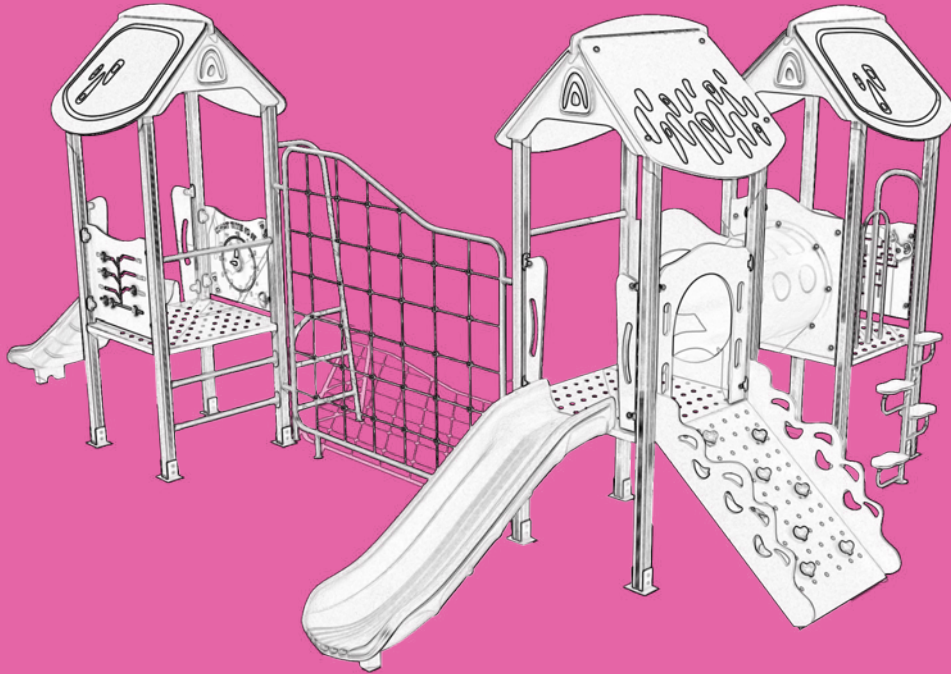

Mdk-706

Technical Specifications / Teknik Özellikler

-  HDPE | HPL | Plywood
HDPE | HPL | Su Kontrastı
-  Metal Pipe Profile | Steel Wire Rope
Metal Boru Profil | Çelik Destekli İp
-  Plastisol Covered Platform
Plastisol Kaplı Platform
-  Polythene | Powder Coating Finish
Polietilen | Elektrostatik Boyalı
-  User Capacity: Up to 8 Children
Kullanıcı Sayısı: Maximum 8 Kişi
-  Safety Zone: 14,50x11,50 m
Güvenlik Alanı
-  Use Zone: 13,00x10,00 m
Oturma Alanı
-  Height: 4,00 m
Yükseklik

Activities / Aktiviteler

- Plastisol covered platform
Plastisol kaplı platform
- Rope climbing
İp tırmanma
- Rope bridge
İp köprü
- Metal climbing
Metal tırmanma
- Slide
Düz kaydırak (h:2000 mm)
- Roof
Çatı
- Game panels
Oyun panelleri

Mkz

Aluminum Playgrounds
Alüminyum Oyun Grupları

مجموعة العاب الالمنيوم

Mkz-301

Technical Specifications / Teknik Özellikler

- Composite | Wood
Kompozit | Ahşap
- HDPE | HPL | Plywood
HDPE | HPL | Su Kontrastı
- Aluminum
Alüminyum
- Plastisol Covered Platform | Polythene
Plastisol Kaplı Platform | Polietilen
- User Capacity: Up to 8 Children
Kullanıcı Sayısı: Maximum 8 Kişi
- Safety Zone: 6,00x5,90 m
Güvenlik Alanı
- Use Zone: 4,50x4,40 m
Oturum Alanı
- Height: 3,00 m
Yükseklik

Activities / Aktiviteler

- Plastisol covered platform
Plastisol kaplı platform
- Rope bridge
İp köprü
- Slide
Düz kaydırak (h:1000 mm)
- Roof
Çatı
- Game panels
Oyun panelleri

Mkz-302

Technical Specifications / Teknik Özellikler