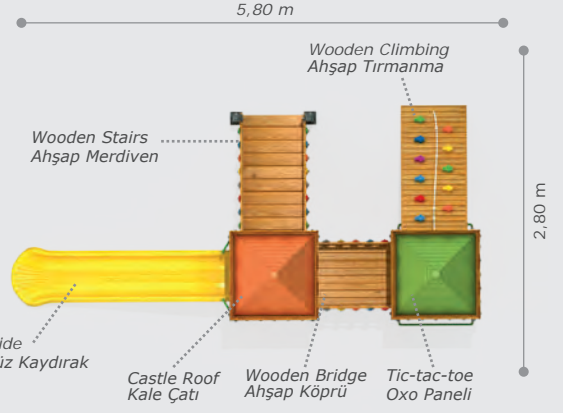

Mas-139

Technical Specifications / Teknik Özellikler

- Impregnated Pine 1. Sınıf Çam Emprenyeli
- Polythene Polietilen
- Powder Coating Elektrostatik Boya
- Height: 3,80 m Yükseklik
- User Capacity: Up to 12 Children Kullanıcı Sayısı: Maximum 12 Kişi
- Safety Zone: 7,30x4,30 m Güvenlik Alanı
- Use Zone: 5,80x2,80 m Oturum Alanı

Activities / Aktiviteler

- Wooden platform Aħşap platform
- Colorful polythene handrail Polietilen renkli korkuluk
- Polythene slide Polietilen düz kaydırak (h:1500 mm)
- Wooden castle roof Aħşap kale çatı
- Wooden climbing Aħşap tırmanma
- Oxo game panel OXO oyun paneli
- Colorful castle roof Renkli kale çatı
- Wooden playhouse Aħşap oyun evi
- Wooden bridge Aħşap köprü

Mas-141

Technical Specifications / Teknik Özellikler

- Impregnated Pine 1. Sınıf Çam Emprenyeli
- Polythene Polietilen
- Powder Coating Elektrostatik Boya
- Height: 3,80 m Yükseklik
- User Capacity: Up to 12 Children Kullanıcı Sayısı: Maximum 12 Kişi
- Safety Zone: 7,70x6,30 m Güvenlik Alanı
- Use Zone: 6,20x4,80 m Oturum Alanı

Activities / Aktiviteler

- Wooden platform Aħşap platform
- Colorful polythene handrail Polietilen renkli korkuluk
- Wooden castle roof Aħşap kale çatı
- Tic-tac-toe panel Oxo oyun panosu
- Wooden Playhouse Aħşap oyun evi
- Wooden gym set Aħşap spor seti
- Wooden climbing Aħşap tırmanma
- Polythene slide Polietilen düz kaydırak (h:1500 mm)
- Polythene spiral slide Polietilen helezon kaydırak (h:1500 mm)