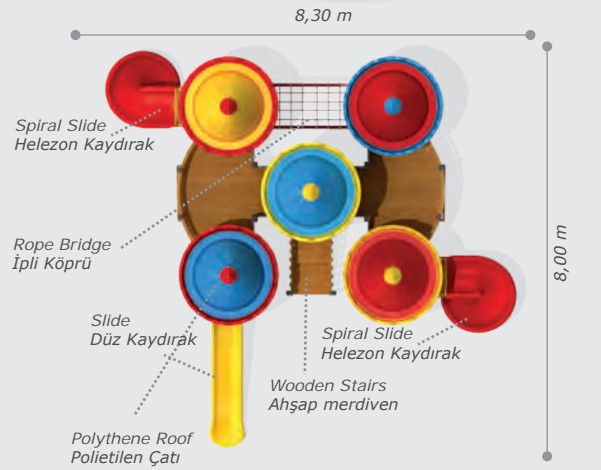

Mas-162

Technical Specifications / Teknik Özellikler

- Impregnated Pine 1. Sınıf Çam Emprenyeli Steel Wire Rope Çelik Destekli İp
- Polythene Polietilen Metal Pipe Profile Metal Boru Profil Sheet Metal Dkp Sac
- Powder Coating Elektrostatik Boya Outdoor Coating Dış Mekan Ahşap Boya
- Height: 3,00 m Yükseklik
- User Capacity: Up to 5 Children Kullanıcı Sayısı: Maximum 5 Kişi
- Safety Zone: 5,30x4,30 m Güvenlik Alanı
- Use Zone: 3,80x2,80 m Oturum Alanı

Activities / Aktiviteler

- Wooden balloon shaped body Ahşap balon formu gövde
- Wooden platform Ahşap platform
- Polythene slide Polietilen düz kaydırak (h:1000 mm)
- Rope climbing İpli tırmanma
- Wooden basket Ahşap sepet

Mas-163

Technical Specifications / Teknik Özellikler

- Impregnated Pine 1. Sınıf Çam Emprenyeli Steel Wire Rope Çelik Destekli İp
- Polythene Polietilen Metal Pipe Profile Metal Boru Profil Sheet Metal Dkp Sac
- Powder Coating Elektrostatik Boya Outdoor Coating Dış Mekan Ahşap Boya
- Height: 6,50 m Yükseklik
- User Capacity: Up to 25 Children Kullanıcı Sayısı: Maximum 25 Kişi
- Safety Zone: 9,80x9,50 m Güvenlik Alanı
- Use Zone: 8,30x8,00 m Oturum Alanı

Activities / Aktiviteler

- Round wooden shaped castle Yuvarlak ahşap kale formu gövde
- Wooden platform Ahşap platform
- Rope bridge İpli köprü
- Polythene spiral slide Polietilen helezon kaydırak (h:1500 mm)
- Polythene slide Polietilen düz kaydırak (h:1500 mm)
- Colorful stairs with polythene handrail Polietilen trabzanlı renkli merdiven
- Polythene rocket roof Polietilen füze çatı