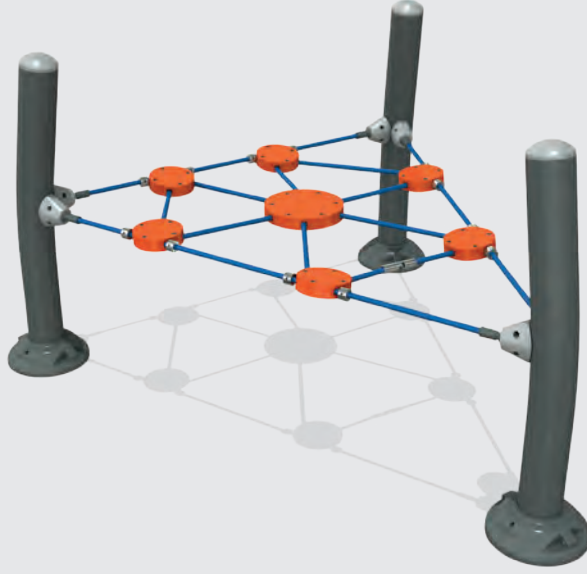

Dimensions / Boyutlar

 Safety Zone: 510x275 cm
Güvenlik Alanı

 Use Zone: 360x125 cm
Oturum Alanı

 Height: 130 cm
Yükseklik

Mip-133

Technical Specifications /
Teknik Özellikler

-  *Metal Pipe Profile*
Metal Boru Profil
- Steel Wire Rope*
Çelik Destekli İp