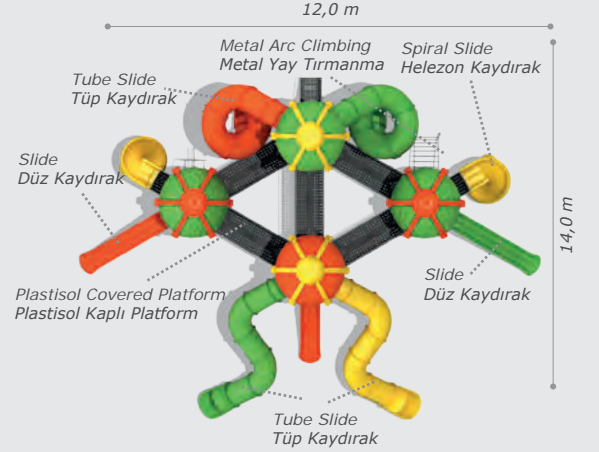

Mds-440

Technical Specifications / Teknik Özellikler

- Metal Pipe Profile / Polythene Metal Boru Profil / Polietilen
- Plastisol Covered Platform / Plastisol Kaplı Platform
- Powder Coating / Elektrostatik Boya
- User Capacity: Up to 10 Children / Kullanıcı Sayısı: Maximum 10 Kişi
- Safety Zone: 8,10x6,90 m / Güvenlik Alanı
- Use Zone: 6,60x5,40 m / Oturum Alanı
- Height: 5,10 m / Yükseklik

Activities / Aktiviteler

- Plastisol covered platform / Plastisol kaplı platform
- Polythene handrail / Polietilen korkuluk
- Plastisol stairs / Plastisol merdiven
- Polythene spiral slide / Polietilen helezon kaydırak (h:2000 mm)
- Polythene slide / Polietilen düz kaydırak (h:2000 mm)
- Polythene slide / Polietilen düz kaydırak (h:1000 mm)
- Polythene slide / Polietilen düz kaydırak (h:1500 mm)
- Colorful metal handrail / Renkli metal korkuluk

Mds-441

Technical Specifications / Teknik Özellikler

- Metal Pipe Profile / Polythene Metal Boru Profil / Polietilen
- Plastisol Covered Platform / Plastisol Kaplı Platform
- Powder Coating / Elektrostatik Boya
- Safety Zone: 13,50x15,50 m / Güvenlik Alanı
- Use Zone: 12,00x14,0 m / Oturum Alanı
- Height: 7,85 m / Yükseklik

Activities / Aktiviteler