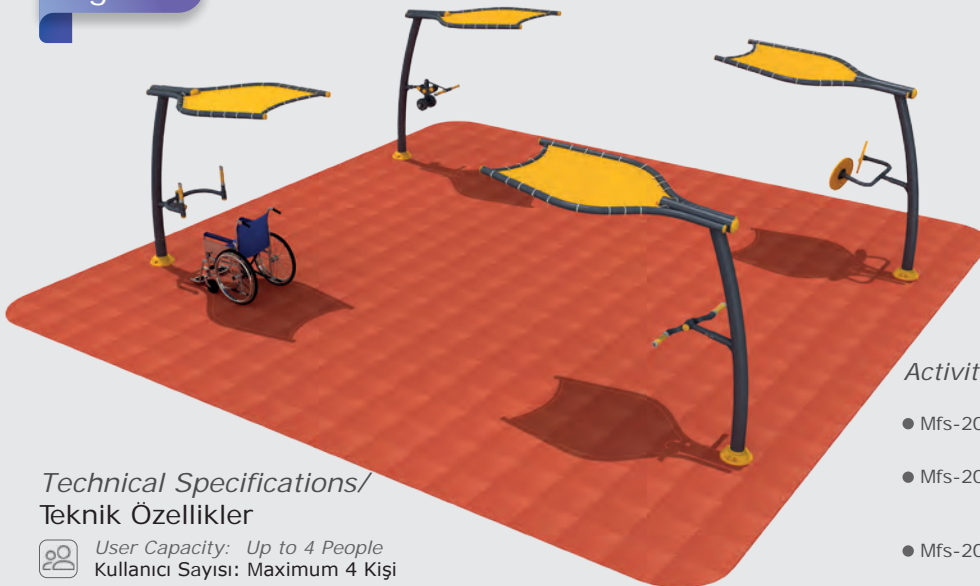

Mfg-005

4 Units Disabled Fitness Set / 4'li Engelli Fitness Seti

Technical Specifications /
Teknik Özellikler

- User Capacity: Up to 4 People
Kullanıcı Sayısı: Maximum 4 Kişi
- Use Zone: 8,00x8,00 m
Oturum Alanı