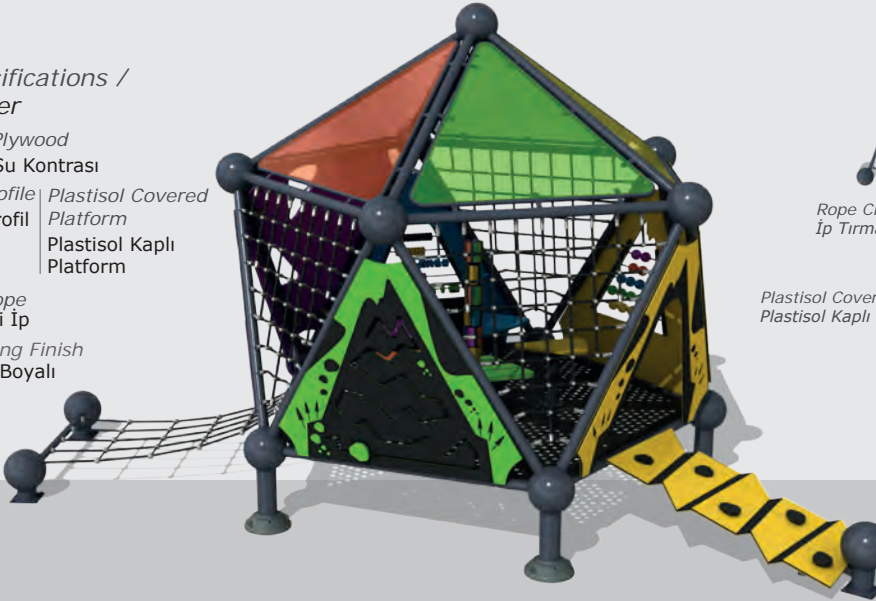

Mbd-500

Technical Specifications / Teknik Özellikler

- HDPE | HPL | Plywood
HDPE | HPL | Su Kontrastı
- Metal Pipe Profile
Metal Boru Profil
- Plastisol Covered Platform
Plastisol Kaplı Platform
- Steel Wire Rope
Çelik Destekli İp
- Powder Coating Finish
Elektrostatik Boyalı

- User Capacity: Up to 8 Children
Kullanıcı Sayısı: Maximum 8 Kişi
- Safety Zone: 5,90x5,20 m
Güvenlik Alanı
- Use Zone: 4,40x3,70 m
Oturum Alanı
- Height: 2,75 m
Yükseklik

Activities / Aktiviteler

- Plastisol covered platform
Plastisol kaplı platform
- Climbing
Tırmanma
- Game panels
Oyun panelleri
- Rope climbing
İp tırmanma

Mbd-501

Technical Specifications / Teknik Özellikler

- HDPE | HPL | Plywood
HDPE | HPL | Su Kontrastı
- Metal Pipe Profile
Metal Boru Profil
- Plastisol Covered Platform
Plastisol Kaplı Platform
- Plexiglass
Pleksiglass
- Steel Wire Rope
Çelik Destekli İp
- Powder Coating Finish
Elektrostatik Boyalı

Mbd-502

Activities / Aktiviteler

- Plastisol covered platform
Plastisol kaplı platform
- Climbing
Tırmanma
- Plexiglass roof
Pleksiglass çatı
- Game panels
Oyun panelleri
- Rope climbing
İp tırmanma
- Slide
Düz kaydırak (h:1000 mm)