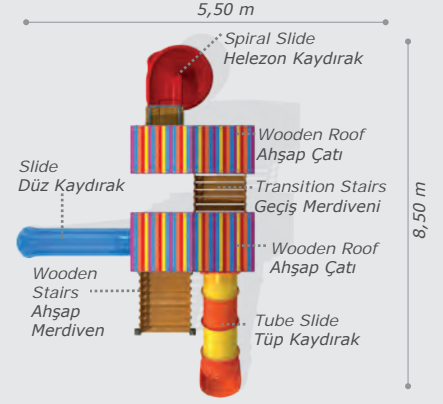

Mas-109

Technical Specifications / Teknik Özellikler

- Impregnated Pine
  1. Sınıf Çam Emprenyeli
- Polythene | Metal Pipe Profile | Sheet Metal
  Polietilen | Metal Boru Profil | Dkp Sac
- Powder Coating | Outdoor Coating
  Elektrostatik Boya | Dış Mekan Ahşap Boya
- Height: 4,10 m
  Yükseklik
- User Capacity: Up to 14 Children
  Kullanıcı Sayısı: Maximum 14 Kişi
- Safety Zone: 7,00x10,00 m
  Güvenlik Alanı
- Use Zone: 5,50x8,50 m
  Oturum Alanı

Activities / Aktiviteler

- Wooden platform
  Ahşap platform
- Polythene slide
  Polietilen düz kaydırak (h:1500 mm)
- Polythene tube slide
  Polietilen tüp kaydırak (h:1500 mm)
- Colorful polythene handrail
  Polietilen renkli korkuluk
- Polythene spiral slide
  Polietilen helezon kaydırak (h:2000 mm)
- Wooden V shaped roof
  Ahşap renkli V çatı
- Wooden playhouse
  Ahşap oyun evi

Mas-115

Technical Specifications / Teknik Özellikler

- Impregnated Pine
  1. Sınıf Çam Emprenyeli
- Polythene | Metal Pipe Profile | Sheet Metal
  Polietilen | Metal Boru Profil | Dkp Sac
- Powder Coating | Outdoor Coating
  Elektrostatik Boya | Dış Mekan Ahşap Boya
- Height: 4,20 m
  Yükseklik
- User Capacity: Up to 12 Children
  Kullanıcı Sayısı: Maximum 12 Kişi
- Safety Zone: 7,80x8,80 m
  Güvenlik Alanı
- Use Zone: 6,40x7,30 m
  Oturum Alanı

Activities / Aktiviteler

- Wooden platform
- Polythene slide
  Polietilen düz kaydırak (h:1500 mm)
- Polythene spiral slide
  Polietilen helezon kaydırak (h:2000mm)
- Wooden V shaped roof
  Ahşap renkli V çatı
- Colorful polythene handrail
  Polietilen renkli korkuluk
- Wooden bridge
  Ahşap köprü
- Horizontal climbing set
  Yatay tırmanma seti
- Metal climbing
  Metal tırmanma