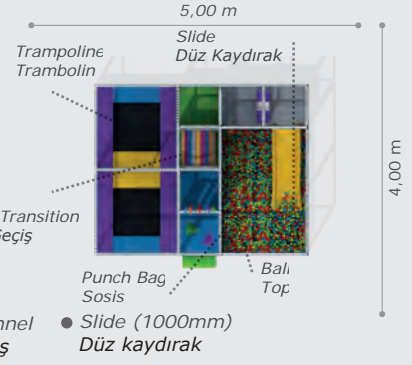

Technical Specifications / Teknik Özellikler

Metal Pipe Profile
Metal Boru Profil

Tarpaulin Cover
Branda Kaplama
32 Density Rubber
32 Dansite Sünger

Dimensions / Boyutlar

User Capacity: Up to 12 Children
Kullanıcı Sayısı: Maximum 12 Kişi

Use Zone: 5,00x4,00 m
Oturum Alanı

Height: 2,40 m
Yükseklik

- Triangle barrier
  Üçgen engel
- Tarpaulin curtain
  Branda perde