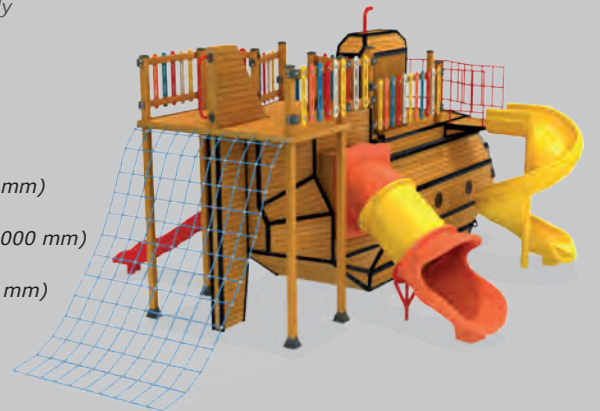

Activities / Aktiviteler

- Wooden submarine shaped body
  Ahşap denizaltı formu gövde
- Wooden platform
  Ahşap platform
- Rope climber
  İp tırmanma
- Polythene tube slide
  Polietilen tüp kaydırak (h:1000 mm)
- Polythene spiral slide
  Polietilen helezon kaydırak (h:2000 mm)
- Polythene slide
  Polietilen düz kaydırak (h:1000 mm)
- Colorful polythene handrail
  Polietilen renkli korkuluk
- Pleksi glass
  Pleksi cam