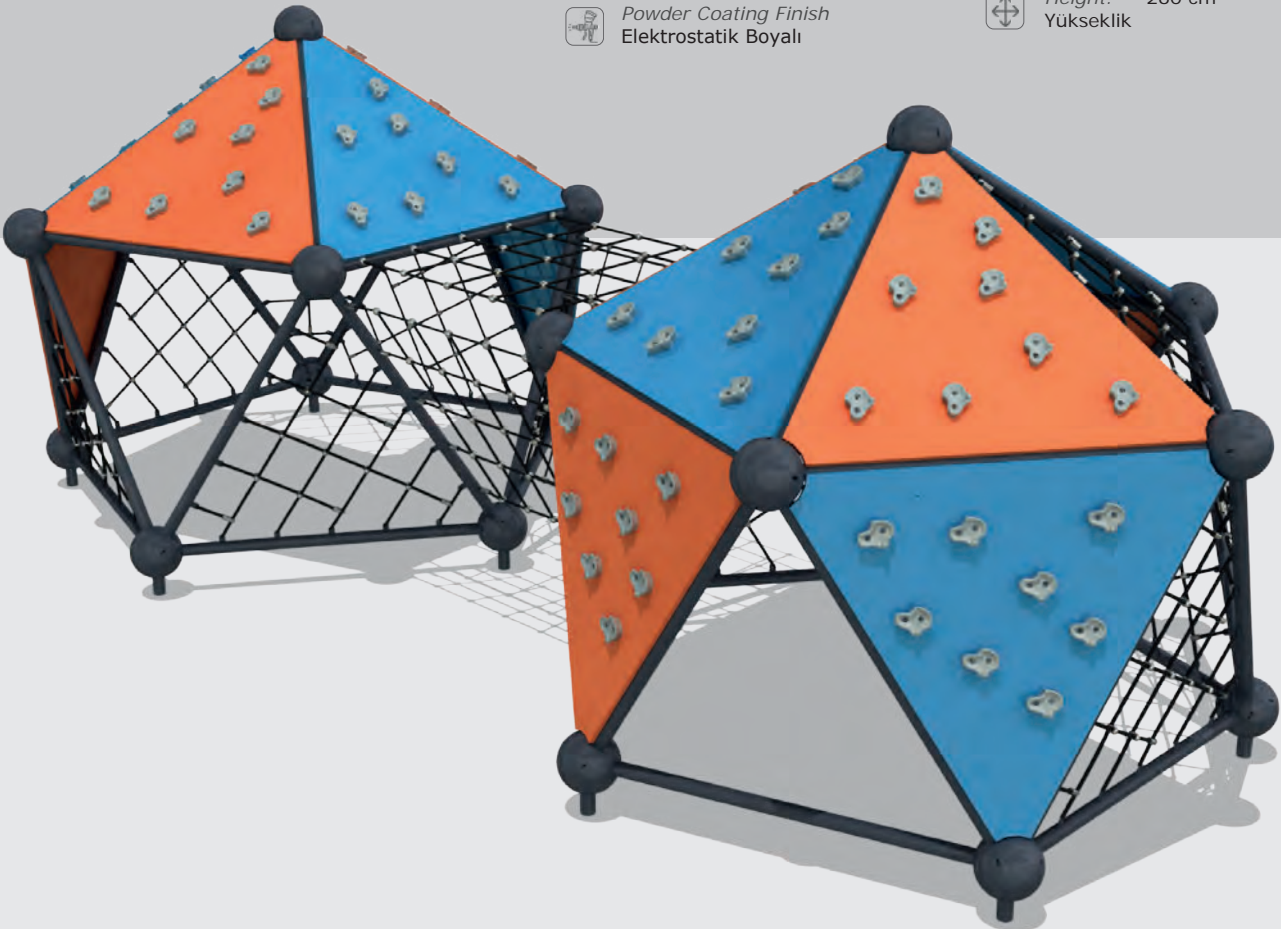

Dimensions / Boyutlar

-  Safety Zone: 840x450 cm
Güvenlik Alanı
-  Use Zone: 690x300 cm
Oturum Alanı
-  User Capacity: Up to 10 Children
Kullanıcı Sayısı: Maximum 10 Kişi
-  Height: 260 cm
Yükseklik

Mip-123