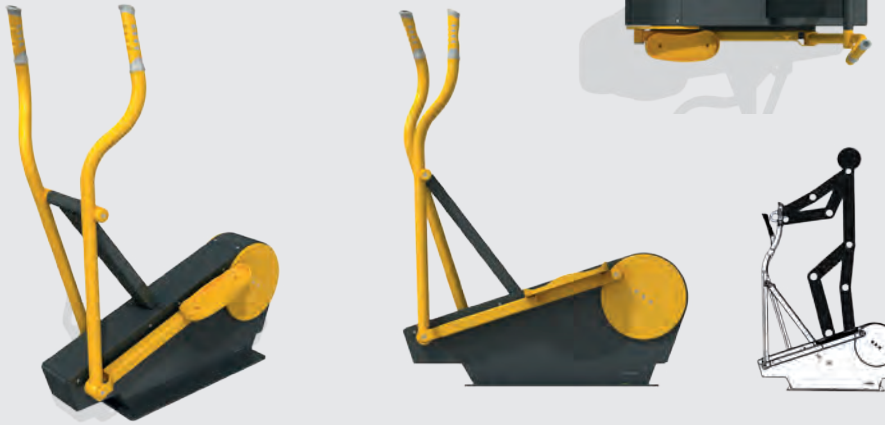

Mgn-103

Technical Specifications / Teknik Özellikler

- Sheet Metal Dkp Sac
- Metal Box Profile Metal Kutu Profil
- Metal Pipe Profile Metal Boru Profil
- Powder Coating Elektrostatik Boya
- User Capacity: 1 Kullanıcı Sayısı: 1
- Muscles Training: Back, Leg, Triceps and Shoulder Muscles
- Çalıştırdığı Kaslar: Sirt, Bacak, Kol ve Omuz Kasları

Dimensions / Boyutlar

- w: 115 cm
- h: 150 cm
- d: 50 cm

Mgn-103 / Air Walker Equipment Havada Yürüyüş Aleti

آلة المشي

Kullanıcının rahatça spor yapmasını sağlamak amacıyla bir kullanıcı için ergonomik olarak tasarlanmıştır. Hareketli ayak basma mekanizması ve tutunma yeri bulunmaktadır.

It is ergonomically designed for one user to enable the user to exercise comfortably. Movable foot pressing mechanism and holding place are available.

Kullanım Şekli

Ayaklıklara ayaklarınızı yerleştirerek dik bir şekilde tutma yerinden tutun. Ayaklarınız ve kollarınızla aleti hareket ettirerek ayaklarınızın dairesel, kollarınızın ileri geri hareket etmesini sağlayın.

Usage

Place your feet on the footrests and hold the handle upright. Move the equipment with your arms and legs. Make a circular movement with your feet while moving your arms back and forward.

Fonksiyonları

Bacak kaslarının çalışması ve kasların esnemesinin yanı sıra sırt kol ve omuz kaslarının da çalışmasını sağlar. Düzenli kullanım sonucunda ise yapılan hareket ile kaslara daha fazla oksijen ulaştığı için kol, sırt ve bacak kasları gelişmektedir.

Functions

In addition to working the leg muscles and stretching the muscles, it also allows the back, arm and shoulder muscles to work. As a result of regular use, arm, back and leg muscles develop as more oxygen reaches the muscles with the movement.