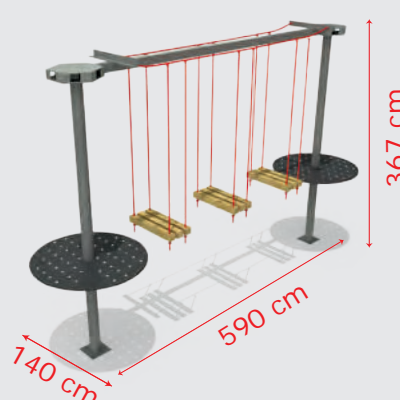

Mac-002_03

Mac-002_02