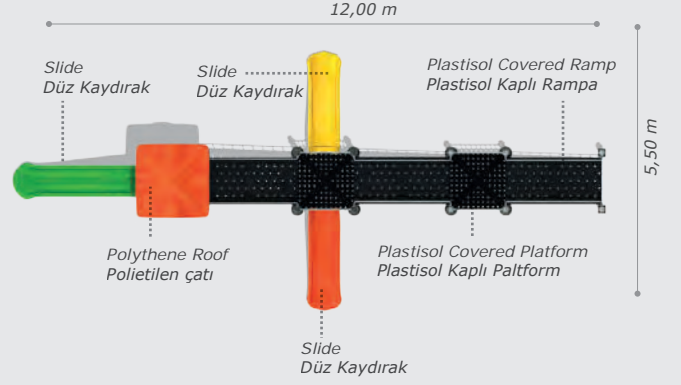

Mes-500

Technical Specifications / Teknik Özellikler

Metal Pipe Profile / Polythene Metal Boru Profil / Polietilen

Plastisol Covered Platform Plastisol Kaplı Platform

Powder Coating Elektrostatik Boya

User Capacity: Up to 9 Children Kullanıcı Sayısı: Maximum 9 Kişi

Safety Zone: 7,00x13,50 m Güvenlik Alanı

Use Zone: 5,50x12,00 m Oturum Alanı

Height: 3,50 m Yükseklik

Activities / Aktiviteler

● Plastisol covered platform Plastisol kaplı platform

● Plastisol covered ramp Plastisol kaplı rampa

● Polythene roof Polietilen çatı

● Colorful metal handrail Renkli metal korkuluk

● Polythene slide Polietilen düz kaydırak (h:1500 mm)

● Polythene slide Polietilen düz kaydırak (h:1000 mm)

Mes-501

Technical Specifications / Teknik Özellikler

Metal Pipe Profile / Polythene Metal Boru Profil / Polietilen

Plastisol Covered Platform Plastisol Kaplı Platform

Powder Coating Elektrostatik Boya

User Capacity: Up to 10 Children Kullanıcı Sayısı: Maximum 10 Kişi

Safety Zone: 10,60x8,10 m Güvenlik Alanı

Use Zone: 9,10x6,60 m Oturum Alanı

Height: 5,10 m Yükseklik

Activities / Aktiviteler

● Plastisol covered platform Plastisol kaplı platform

● Plastisol covered ramp Plastisol kaplı rampa

● Polythene hexagon roof Polietilen altıgen çatı

● Tic-Tac-Toe panel Oxo oyun paneli

● Colorful metal handrail Renkli metal korkuluk

● Polythene slide Polietilen düz kaydırak (h:1500 mm)

● Polythene slide Polietilen düz kaydırak (h:1000 mm)