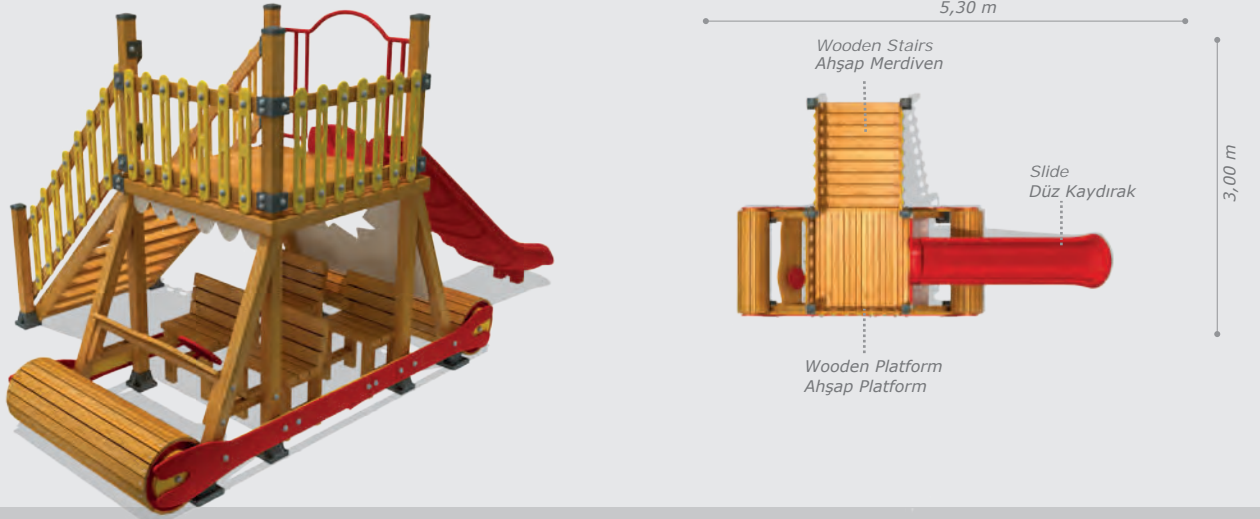

Mas-118

Technical Specifications / Teknik Özellikler

- Impregnated Pine | 1. Sınıf Çam Emprenyeli
- Polythene | Metal Pipe Profile | Sheet Metal
  Polietilen | Metal Boru Profil | Dkp Sac
- Powder Coating | Outdoor Coating
  Elektrostatik Boya | Dış Mekan Ahşap Boya

- Height: 3,90 m
  Yükseklik
- User Capacity: Up to 15 Children
  Kullanıcı Sayısı: Maximum 15 Kişi
- Safety Zone: 8,50x13,50 m
  Güvenlik Alanı
- Use Zone: 7,00x12,00 m
  Oturma Alanı

Activities / Aktiviteler

- Wooden hexagon platform
  Ahşap altıgen platform
- Wooden handrail ramp
  Ahşap tirabzanlı rampa
- Polythene slide
  Polietilen düz kaydırak (h:1500 mm)
- Colorful polythene handrail
  Polietilen renkli korkuluk
- Tic-tac-toe panel
  Oxo oyun paneli
- Wooden playhouse
  Ahşap oyuncu evi
- Wooden hexagonal roof
  Ahşap altıgen çatı

Mas-123

Technical Specifications / Teknik Özellikler

- Impregnated Pine | Plywood
  1. Sınıf Çam Emprenyeli | Su Kontrası
- Polythene | Metal Pipe Profile | Sheet Metal
  Polietilen | Metal Boru Profil | Dkp Sac
- Powder Coating | Outdoor Coating
  Elektrostatik Boya | Dış Mekan Ahşap Boya
- Height: 2,50 m
  Yükseklik
- User Capacity: Up to 12 Children
  Kullanıcı Sayısı: Maximum 12 Kişi
- Safety Zone: 4,50x6,80 m
  Güvenlik Alanı
- Use Zone: 3,00x5,30 m
  Oturma Alanı

Activities / Aktiviteler

- Wooden flintstone shaped body
  Ahşap taş devri formu gövde
- Wooden platform
  Ahşap platform
- Flintstone playhouse
  Taş devri oyun evi
- Polythene slide
  Polietilen düz kaydırak (h:1500 mm)
- Colorful polythene handrail
  Polietilen renkli korkuluk
- Flintstone accessories
  Taş devri aksesuarları