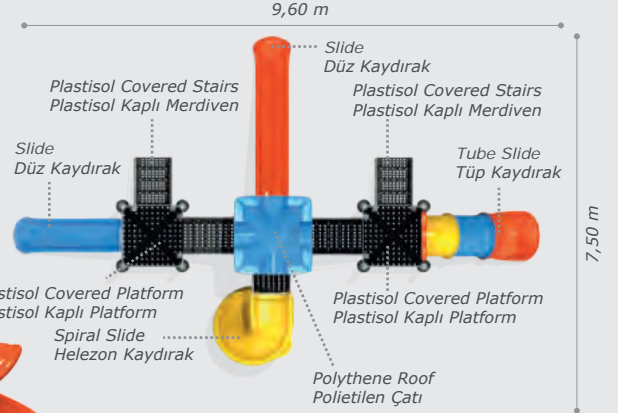

Mds-103

Technical Specifications / Teknik Özellikler

- Metal Pipe Profile / Polythene
  Metal Boru Profil / Polietilen
- Plastisol
  Plastisol
- Powder Coating
  Elektrostatik Boya
- User Capacity: Up to 8 Children
  Kullanıcı Sayısı: Maximum 8 Kişi
- Safety Zone: 8,20x6,90 m
  Güvenlik Alanı
- Use Zone: 6,70x5,40 m
  Oturum Alanı
- Height: 4,40 m
  Yükseklik

Activities / Aktiviteler

- Polythene slide
  Polietilen düz kaydırak (h:1000 mm)
- Polythene tube slide
  Polietilen tüp kaydırak (h:1000 mm)
- Plastisol covered platform
  Plastisol kaplı platform
- Plastisol covered stairs
  Plastisol kaplı merdiven
- Polythene roof
  Polietilen çatı
- Colorful metal handrail
  Renkli metal korkuluk
- Polythene spiral slide
  Polietilen helezon kaydırak(h:2000 mm)

Mds-104

Technical Specifications / Teknik Özellikler

- Metal Pipe Profile / Polythene
  Metal Boru Profil / Polietilen
- Plastisol Covered Platform
  Plastisol Kaplı Platform
- Powder Coating
  Elektrostatik Boya
- User Capacity: Up to 15 Children
  Kullanıcı Sayısı: Maximum 15 Kişi
- Safety Zone: 9,00x11,10 m
  Güvenlik Alanı
- Use Zone: 7,50x9,60 m
  Oturum Alanı
- Height: 4,40 m
  Yükseklik

Activities / Aktiviteler

- Plastisol covered platform
  Plastisol kaplı platform
- Plastisol covered stairs
  Plastisol kaplı merdiven
- Colorful metal handrail
  Renkli metal korkuluk
- Polythene slide
  Polietilen düz kaydırak (h:1000 mm)
- Polythene slide
  Polietilen düz kaydırak (h:2000 mm)
- Polythene tube slide
  Polietilen tüp kaydırak (h:1000 mm)
- Polythene spiral slide
  Polietilen helezon kaydırak(h:2000 mm)
- Polythene roof
  Polietilen çatı
- Tic-tac-toe panel
  Oxo oyun panosu