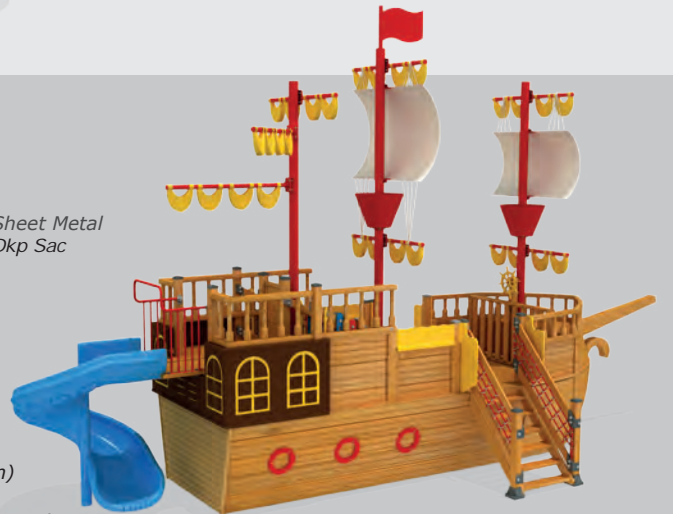

Activities / Aktiviteler

- Wooden ship shaped body
Aşap gemi formu gövde
- Colorful stairs with wooden handrail
Aşap trambolanlı renkli merdiven
- Polythene slide
Polietilen düz kaydırak (h:1500 mm)
- Polythene spiral slide
Polietilen helezon kaydırak (h:2000 mm)
- Rope climbing • Metal climbing
Halat tırmanma Metal tırmanma
- Colorful polythene handrail
Polietilen renkli korkuluk
- Wooden U shaped roof
Aşap U çatı
- Playhouse under ship body
Gemi altında oynenevi
- Ship accessories
Gemi aksesuarları
- Lighthouse playhouse
Deniz feneri oyun evi
- Wooden platform
Aşap platform
- Sliding pole
İtfaiyeci borusu
- Lighthouse accessories
Deniz feneri aksesuarları

Activities / Aktiviteler

- Wooden ship shaped
Aşap gemi formu gövde
- Wooden platform
Aşap platform
- Ship accessories
Gemi aksesuarları
- Polythene slide
Polietilen düz kaydırak (h:1000 mm)
- Polythene spiral slide
Polietilen helezon kaydırak (h:1500 mm)