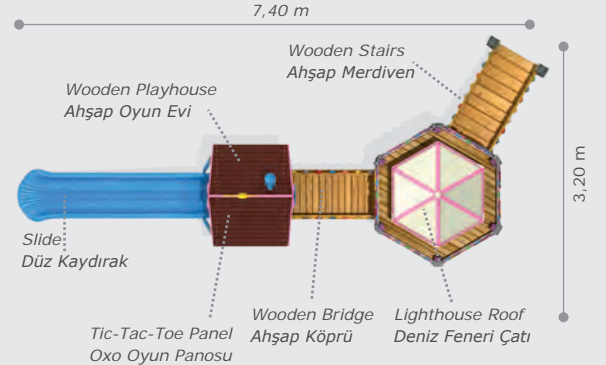

Mas-138

Technical Specifications / Teknik Özellikler

- Impregnated Pine | Plywood
  1. Sınıf Çam Emprenyeli | Su Kontrastı
- Polythene | Metal Pipe Profile | Sheet Metal
  Polietilen | Metal Boru Profil | Dkp Sac
- Powder Coating | Outdoor Coating
  Elektrostatik Boya | Dış Mekan Ahşap Boya
- Height: 6,10 m
  Yükseklik
- User Capacity: Up to 18 Children
  Kullanıcı Sayısı: Maximum 18 Kişi
- Safety Zone: 5,60x6,50 m
  Güvenlik Alanı
- Use Zone: 4,10x5,00 m
  Oturum Alanı

Activities / Aktiviteler

- Wooden windmill shaped body
  Ahşap yel değirmeni formlu gövde
- Wooden platform ● Windmill playhouse
  Ahşap platform Yel değirmeni oyun evi
- Polythene slide
  Polietilen düz kaydırak (h:1500 mm)
- Colorful wooden handrail ● Rope climbing
  Ahşap renkli korkuluk Halat tırmanma
- Polythene colorful handrail
  Polietilen renkli korkuluk
- Wooden windmill roof
  Ahşap yel değirmeni çatı
- Colorful metal propeller
  Metal renkli pervane

Mas-144

Technical Specifications / Teknik Özellikler

- Impregnated Pine | Plywood
  1. Sınıf Çam Emprenyeli | Su Kontrastı
- Polythene | Metal Pipe Profile | Sheet Metal
  Polietilen | Metal Boru Profil | Dkp Sac
- Powder Coating | Outdoor Coating
  Elektrostatik Boya | Dış Mekan Ahşap Boya
- Height: 4,70 m
  Yükseklik
- User Capacity: Up to 10 Children
  Kullanıcı Sayısı: Maximum 10 Kişi
- Safety Zone: 4,70x8,90 m
  Güvenlik Alanı
- Use Zone: 3,20x7,40 m
  Oturum Alanı

Activities / Aktiviteler