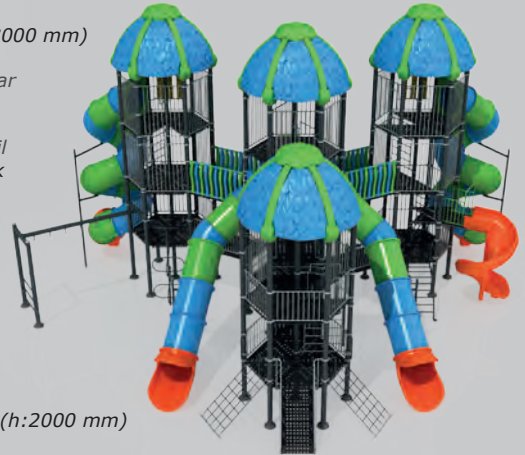

Activities / Aktiviteler

- Plastisol covered platform
  Plastisol kaplı platform
- Plastisol covered stairs
  Plastisol kaplı merdiven
- Polythene hexagon roof
  Polietilen altıgen çatı
- Metal climbing
  Metal tırmanma
- Colorful metal handrail
  Renkli metal korkuluk
- Polythene slide
  Polietilen düz kaydırak (h:1000 mm)
- Tube slide
  Tüp kaydırak (h:4500 mm)
- Tube slide
  Tüp kaydırak (h:3000 mm)
- Soldier monkey bar
  Komando geçiş
- Polythene handrail
  Polietilen korkuluk
- Tic-tac-toe panel
  Oxo oyun paneli
- Rope climbing
  İp tırmanma
- Arc climbing
  Yay tırmanma
- Spiral slide
  Helezon kaydırak (h:2000 mm)