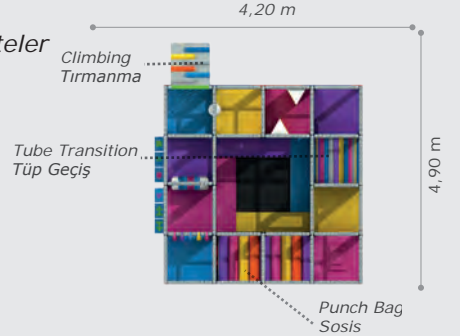

Use Zone: 5,00x3,50 m
Oturum Alanı

Height: 2,40 m
Yükseklik

Msp-010

Activities / Aktiviteler

- 20 m² tatami (Flooring material)
- 20 m² tatami
- Tramboline
- Trambolin
- 4 pcs punch bag
- 4 adet sosis
- Rotation Drum
- Tambur
- 5 pcs punch bag
- 5 adet sosis
- Entrance net
- Giriş kapısı filesi
- Tube tunnel
- Tüp geçiş