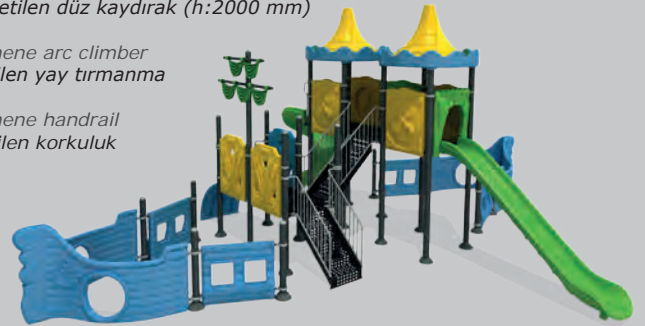

• Plastisol covered platform Plastisol kaplı platform

• Polythene handrail Polietilen korkuluk

• Plastisol covered stairs Plastisol kaplı merdiven

• Polythene spiral slide Polietilen helezon kaydırak (h:2000 mm)