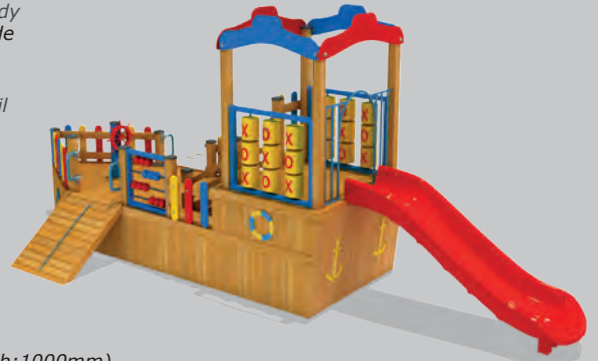

Activities / Aktiviteler

- Wooden ship shaped body
  Ahşap gemi formu gövde
- Wooden platform
  Ahşap platform
- Colorful wooden handrail
  Ahşap renkli korkuluk
- Ship accessories
  Gemi aksesuarları
- Climbing ramp
  Tırmanma rampası
- Tic-tac-toe panel
  Oxo oyun paneli
- Abacus
  Abaküs
- Polythene slide
  Polietilen düz kaydırak (h:1000mm)