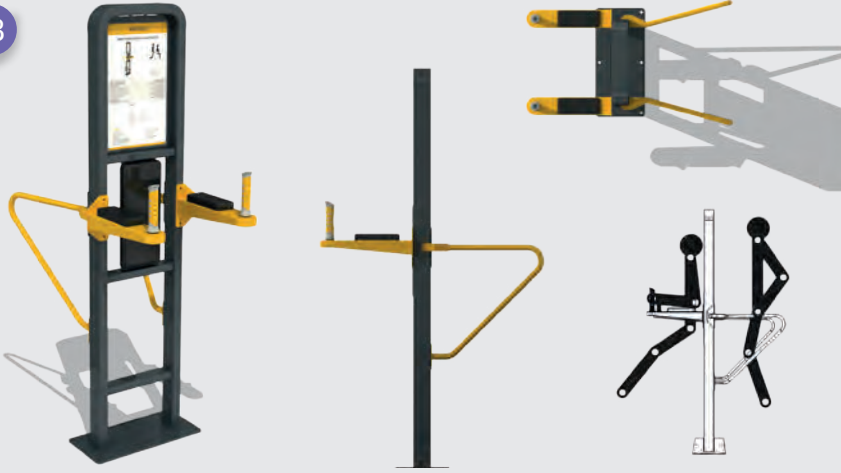

Mgn-108

Technical Specifications /
Teknik Özellikler

- Sheet Metal Dkp Sac
- Metal Box Profile Metal Kutu Profil
- Metal Pipe Profile Metal Boru Profil
- Powder Coating Finish Elektrostatik Boya
- User Capacity: 2 Kullanıcı Sayısı: 2
- Muscles Training: Leg and Back Arms Muscles
- Çalıştırdığı Kaslar: Bacak, Karın ve Kol Kasları

Dimensions / Boyutlar

- w:125 cm
- d:75 cm
- h:220 cm

Mgn-108 / Leg, Abdomen Muscles Stretching and Pull-Up Equipment
Bacak, Karın Kasları Güçlendirme ve Barfiks Aleti
جهاز شد عضلات الساق و البطن والسحب

Ergonomik tasarımı iki kullanıcının aynı anda çalışmasına imkan verecek şekildedir. Ürün bir bacak kasları güçlendirme aleti ve bir kısa barfiks aletinden oluşmaktadır.

Its ergonomic design allows two users to work at the same time. The product consists out of a leg muscles strengthening part and a short pull-up part.

Kullanıcılardan bir tanesi barfiks hareketini yaparken, diğer kullanıcı ise bacaklarını yukarı çekerek hem bacak hem de karın kaslarını geliştirmektedir.

Kullanım Şekli Usage

While one of the users performs the pull-up movement, the other user improves both leg and abdominal muscles by pulling their legs up.

Fonksiyonları Functions

Düzenli kullanım sonucunda ise yapılan hareket sonrasında kaslara daha fazla oksijen ulaştığı için bacak, kol ve karın kasları güçlenmiş olur.

As a result of regular use, the leg, arm and abdominal muscles become stronger as more oxygen reaches the muscles after the movement.