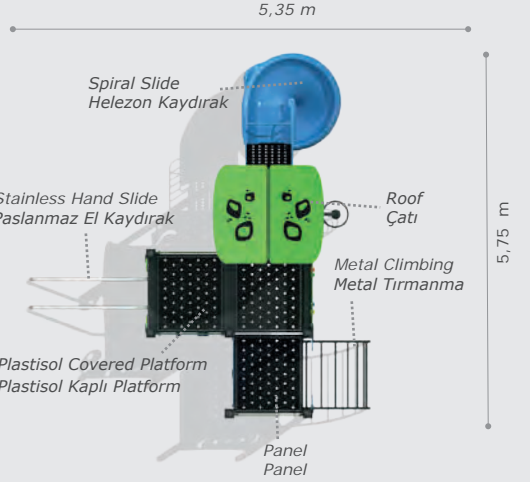

Mdk-701

Technical Specifications / Teknik Özellikler

- HDPE | HPL | Plywood
- HDPE | HPL | Su Kontrastı
- Metal Pipe Profile | Steel Wire Rope
  Metal Boru Profil | Çelik Destekli İp
- Plastisol Covered Platform
  Plastisol Kaplı Platform
- Polythene | Powder Coating Finish
  Polietilen | Elektrostatik Boyalı
- User Capacity: Up to 10 Children
  Kullanıcı Sayısı: Maximum 10 Kişi
- Safety Zone: 9,50x8,50 m
  Güvenlik Alanı
- Use Zone: 8,00x7,00 m
  Oturum Alanı
- Height: 4,50 m
  Yükseklik

Activities / Aktiviteler

- Plastisol covered platform
  Plastisol kaplı platform
- Rope climbing
  İp tırmanma
- Metal climbing
  Metal tırmanma
- Slide
  Düz kaydırak (h:2000 mm)
- Roof
  Çatı
- Game panels
  Oyun panelleri

Mdk-702

Technical Specifications / Teknik Özellikler

- HDPE | HPL | Plywood
- HDPE | HPL | Su Kontrastı
- Metal Pipe Profile | Polythene
  Metal Boru Profil | Polietilen
- Plastisol Covered Platform
  Plastisol Kaplı Platform
- Powder Coating Finish
  Elektrostatik Boyalı
- User Capacity: Up to 8 Children
  Kullanıcı Sayısı: Maximum 8 Kişi
- Safety Zone: 6,85x7,25 m
  Güvenlik Alanı
- Use Zone: 5,35x5,75 m
  Oturum Alanı
- Height: 4,50 m
  Yükseklik

Activities / Aktiviteler

- Plastisol covered platform
  Plastisol kaplı platform
- Metal climbing
  Metal tırmanma
- Spiral slide
  Helezon kaydırak (h:2000 mm)
- Roof
  Çatı
- Game panels
  Oyun panelleri
- Stainless hand slide
  Paslanmaz el kaydırak