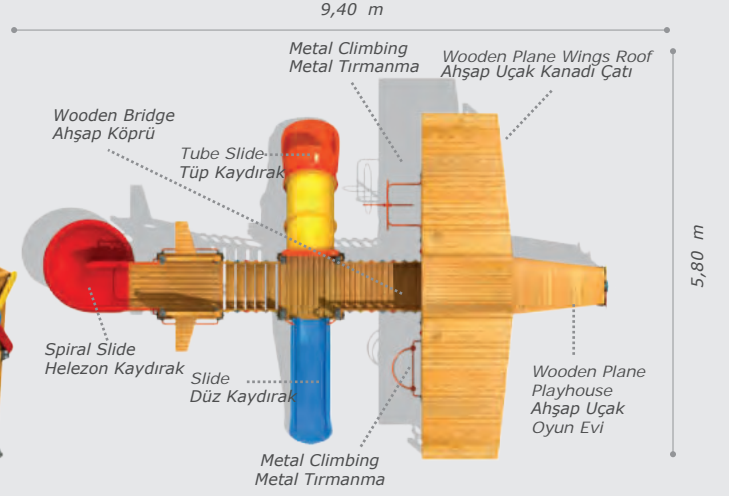

Mas-121

Technical Specifications / Teknik Özellikler

	Impregnated Pine 1. Sınıf Çam Emprenyeli		Plywood Su Kontrası
	Polythene Polietilen		Metal Pipe Profile Metal Boru Profil
	Sheet Metal Dkp Sac		Powder Coating Elektrostatik Boya
	Outdoor Coating Dış Mekan Ahşap Boya		Height: 3,00 m Yükseklik
	User Capacity: Up to 15 Children Kullanıcı Sayısı: Maximum 15 Kişi		Safety Zone: 7,30x10,90 m Güvenlik Alanı
	Use Zone: 5,80x9,40 m Oturum Alanı		

Activities / Aktiviteler

- Wooden plane shaped body Ahşap uçak formulu gövde
- Metal climbing Metal tırmanma
- Wooden platform Ahşap platform
- Plane accessories Uçak aksesuarları
- Colorful polythene handrail Polietilen renkli korkuluk
- Tic-tac-toe panel Oxo Oyun paneli
- Polythene slide Polietilen düz kaydırak (h:1000 mm)
- Wooden bridge Ahşap köprü
- Polythene tube slide Polietilen tüp kaydırak (h:1000 mm)
- Wooden plane wing roof Ahşap kanat çatı
- Polythene spiral slide Polietilen helezon kaydırak (h:1500 mm)
- Wood plane play house Ahşap uçak oyun evi

Mas-145

Technical Specifications / Teknik Özellikler

	Impregnated Pine 1. Sınıf Çam Emprenyeli		Plywood Su Kontrası
	Polythene Polietilen		Metal Pipe Profile Metal Boru Profil
	Sheet Metal Dkp Sac		Powder Coating Elektrostatik Boya
	Outdoor Coating Dış Mekan Ahşap Boya		Height: 2,80 m Yükseklik
	User Capacity: Up to 8 Children Kullanıcı Sayısı: Maximum 8 Kişi		Safety Zone: 7,70x4,90 m Güvenlik Alanı
	Use Zone: 6,20x3,40 m Oturum Alanı		

Activities / Aktiviteler