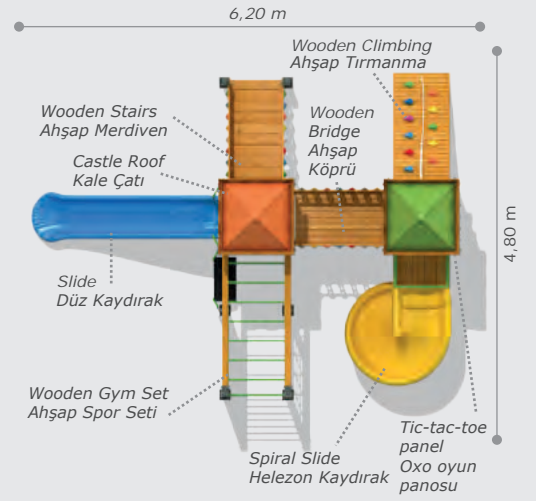

Mas-139

Technical Specifications / Teknik Özellikler

- Impregnated Pine 1. Sınıf Çam Emprenyeli
- Polythene Polietilen
- Powder Coating Elektrostatik Boya
- Height: 3,80 m Yükseklik
- User Capacity: Up to 12 Children Kullanıcı Sayısı: Maximum 12 Kişi
- Safety Zone: 7,30x4,30 m Güvenlik Alanı
- Use Zone: 5,80x2,80 m Oturum Alanı

Activities / Aktiviteler

- Wooden platform Aħşap platform
- Colorful polythene handrail Polietilen renkli korkuluk
- Polythene slide Polietilen düz kaydırak (h:1500 mm)
- Wooden castle roof Aħşap kale çatı
- Wooden climbing Aħşap tırmanma
- Oxo game panel OXO oyun paneli
- Colorful castle roof Renkli kale çatı
- Wooden playhouse Aħşap oyun evi
- Wooden bridge Aħşap köprü

Mas-141

Technical Specifications / Teknik Özellikler

- Impregnated Pine 1. Sınıf Çam Emprenyeli
- Polythene Polietilen
- Powder Coating Elektrostatik Boya
- Height: 3,80 m Yükseklik
- User Capacity: Up to 12 Children Kullanıcı Sayısı: Maximum 12 Kişi
- Safety Zone: 7,70x6,30 m Güvenlik Alanı
- Use Zone: 6,20x4,80 m Oturum Alanı

Activities / Aktiviteler

- Wooden platform Aħşap platform
- Colorful polythene handrail Polietilen renkli korkuluk
- Wooden castle roof Aħşap kale çatı
- Tic-tac-toe panel Oxo oyun panosu
- Wooden Playhouse Aħşap oyun evi
- Wooden gym set Aħşap spor seti
- Wooden climbing Aħşap tırmanma
- Polythene slide Polietilen düz kaydırak (h:1500 mm)
- Polythene spiral slide Polietilen helezon kaydırak (h:1500 mm)