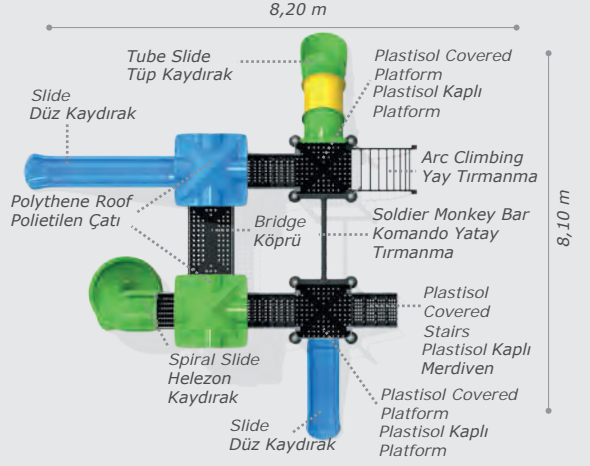

Mds-107

Technical Specifications / Teknik Özellikler

- Metal Pipe Profile / Polythene Metal Boru Profil / Polietilen
- Plastisol Covered Platform Plastisol Kaplı Platform
- Powder Coating Elektrostatik Boya
- User Capacity: Up to 18 Children Kullanıcı Sayısı: Maximum 18 Kişi
- Safety Zone: 9,70x9,60 m Güvenlik Alanı
- Use Zone: 8,20x8,10 m Oturum Alanı
- Height: 4,40 m Yükseklik

Activities / Aktiviteler

- Plastisol covered platform Plastisol kaplı platform
- Polythene roof Polietilen çatı
- Tic-tac-toe panel Oxo oyun panosu
- Plastisol covered stairs Plastisol kaplı merdiven
- Bridge Köprü geçiş
- Arc climbing Yay tırmanma
- Colorful metal handrail Renkli metal korkuluk
- Soldier monkey bar Komando yatay tırmanma
- Polythene slide Polietilen düz kaydırak (h:1000 mm)
- Polythene tube slide Polietilen tüp kaydırak (h:1000 mm)
- Polythene slide Polietilen düz kaydırak (h:2000 mm)
- Polythene spiral slide Polietilen helezon kaydırak (h:2000 mm)

Mds-108

Technical Specifications / Teknik Özellikler

- Metal Pipe Profile / Polythene Metal Boru Profil / Polietilen
- Plastisol Covered Platform Plastisol Kaplı Platform
- Powder Coating Elektrostatik Boya
- User Capacity: Up to 26 Children Kullanıcı Sayısı: Maximum 26 Kişi
- Safety Zone: 10,10x11,80 m Güvenlik Alanı
- Use Zone: 8,60x10,30 m Oturum Alanı
- Height: 4,40 m Yükseklik

Activities / Aktiviteler