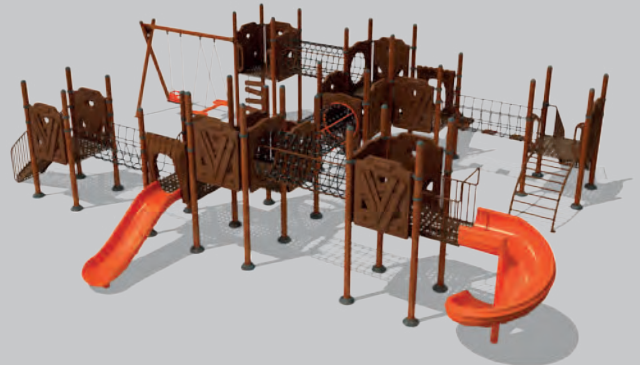

Activities / Aktiviteler

- Colorful plastic country roof
  Renkli plastik otantik çatı
- Plastisol covered platform
  Plastisol kaplı platform
- Slide
  Düz kaydırak (h:1000 mm)
- Spiral slide
  Helezon kaydırak (h:1500 mm)
- Polythene handrail
  Polietilen korkuluk
- Rope tunnel
  İp tünel
- Metal climbing
  Metal tırmanma
- Friend swing and children swing
  Bir arkadaş bir küçükler için salıncak
- Metal handrail
  Metal korkuluk
- Rope bridge
  İp köprü
- Rope climbing
  İp tırmanma