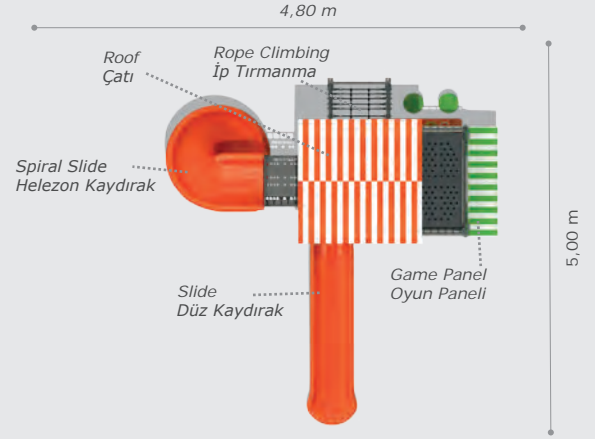

Mkg-100

Technical Specifications / Teknik Özellikler

	Composite	Wood
	Kompozit	Ahşap
	HDPE	HPL Plywood
	HDPE	HPL Su Kontrastı
	Aluminum	
	Alüminyum	
	Plastisol Covered Platform	Polythene
	Plastisol Kaplı Platform	Poliyeten
	Powder Coating Finish	
	Elektrostatik Boyalı	
	User Capacity:	Up to 5 Children
	Kullanıcı Sayısı:	Maximum 5 Kişi
	Safety Zone:	6,30x6,50 m
	Güvenlik Alanı	
	Use Zone:	4,80x5,00 m
	Oturum Alanı	
	Height:	3,50 m
	Yükseklik	

Activities / Aktiviteler

- Plastisol covered platform
  Plastisol kaplı platform
- Rope climbing
  İp tırmanma
- Slide
  Düz kaydırak (h:1500 mm)
- Roof
  Çatı
- Game panels
  Oyun panelleri
- Spiral slide
  Helezon kaydırak (h:1500 mm)

Mkg-101

Technical Specifications / Teknik Özellikler

	Composite	Wood
	Kompozit	Ahşap
	HDPE	HPL Plywood
	HDPE	HPL Su Kontrastı
	Plastisol Covered Platform	Polythene
	Plastisol Kaplı Platform	Poliyeten
	Steel Wire Rope	Aluminum
	Çelik Destekli İp	Alüminyum
	Powder Coating Finish	
	Elektrostatik Boyalı	
	User Capacity:	Up to 10 Children
	Kullanıcı Sayısı:	Maximum 10 Kişi
	Safety Zone:	8,65x5,90 m
	Güvenlik Alanı	
	Use Zone:	7,15x4,40 m
	Oturum Alanı	
	Height:	3,00 m
	Yükseklik	

Activities / Aktiviteler

- Plastisol covered platform
  Plastisol kaplı platform
- Rope climbing
  İp tırmanma
- Slide
  Düz kaydırak (h:1500 mm)
- Roof
  Çatı
- Game panels
  Oyun panelleri
- Spiral slide
  Helezon kaydırak (h:1500 mm)