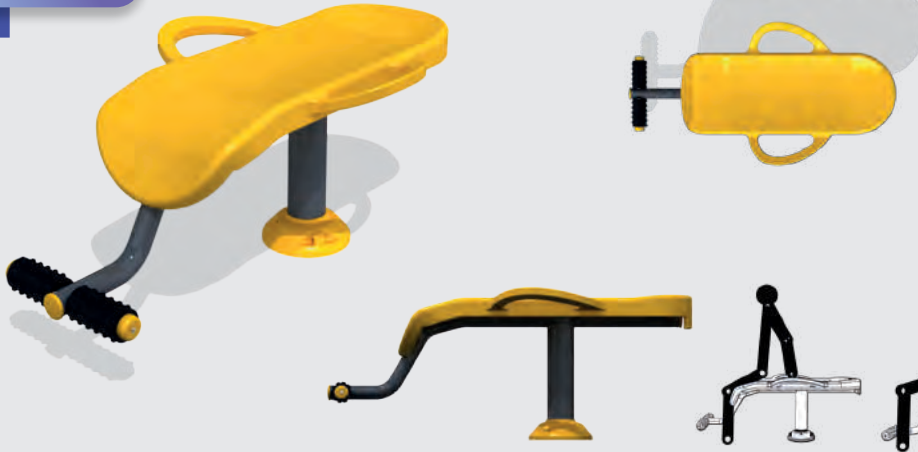

Mfs-026

Technical Specifications / Teknik Özellikler

Sheet Metal | Polythene
Dkp Sac | Polietilen

Tube Profile Frame
Boru Profil Ayaklar

Powder Coating
Elektrostatik Boya

User Capacity: 1
Kullanıcı Sayısı : 1

Muscles Training: Abdomen, Back and
Leg Muscles

Çalıştırdığı Kaslar: Karın, Sırt ve
Bacak Kasları

Dimensions / Boyutlar

w: 155 cm h: 65 cm

d: 80 cm

Mfs-026 / Single Sit - Up Equipment

Tekli Mekik Aleti

آلة الجلوس والقعود المفردة لعضلات البطن

Kullanıcının rahatça spor yapmasını sağlamak amacıyla bir kullanıcı için ergonomik olarak tasarlanmıştır. Kullanıcı için ayak destek yeri ve yatay düzlem bulunmaktadır.

This product is designed as ergonomic for single user to let user exercise comfortably. It consists of foot support plates and horizontal plane for user.

Kullanım Şekli / Usage

Mekik hareketi yapmanızı sağlayan aletin ayak destek yerlerinden ayaklarınızı geçirin ve baş aşağı şekilde plastik düzleme uzanın. Ayaklardan destek alarak düzlem üzerinde yatıp kalkılarak karın kaslarınızı ve bacak kaslarınızı çalıştırın.

Pass your legs from feet support bars that provide sit-up movement, lie on plastic frame as head down.

Fonksiyonları / Functions

Düzenli kullanım sonucunda ise yapılan hareket ile kaslara daha fazla oksijen ulaştığından karın kasları ve bacak kasları güçlenmiş olur.

Abdominal and leg muscles are runned by getting support from feet while lying down and raising up. Aim of this product is to develop abdominal and leg muscles by providing oxygen to muscles after routine usage.