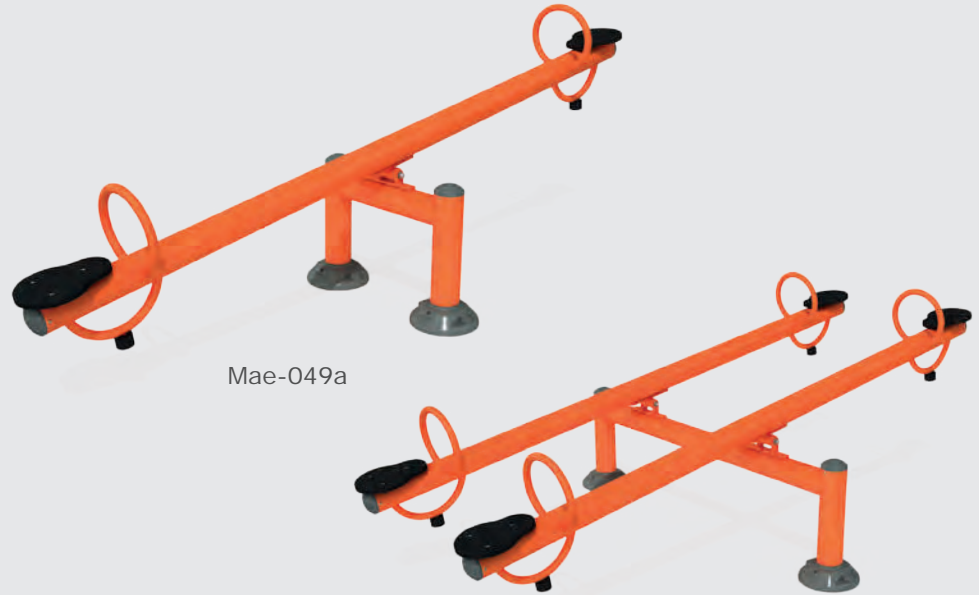

Mae-049b

Dimensions / Boyutlar

- Use Zone: 85x300 cm **049a**
  Oturum Alanı 185x300 cm **049b**
- Height: 70 cm
  Yükseklik

Mae-049a