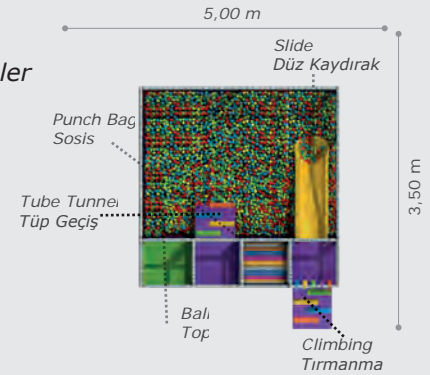

Use Zone: 4,00x2,30 m
Oturum Alanı

Height: 2,40 m
Yükseklik

Msp-009

Activities / Aktiviteler

- 20 m² tatami (Flooring material)
- 20 m² tatami
- 5 pcs punch bag
5 adet sosis
- Tube tunnel
Tüp geçiş
- Entrance net
Giriş kapısı filesi
- Climbing
Tırmanma