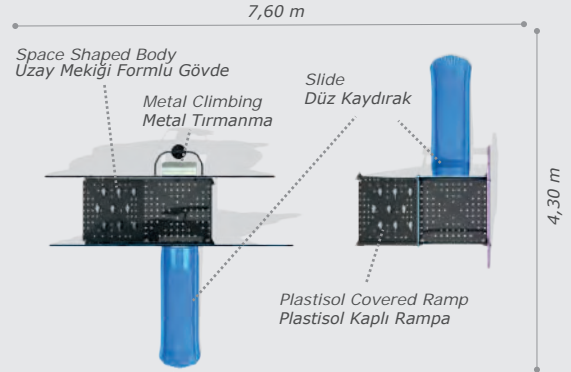

Mko-103

Technical Specifications / Teknik Özellikler

- HDPE | HPL | Plywood
- HDPE | HPL | Su Kontrası
- Metal Pipe Profile
- Metal Boru Profil
- Steel Wire Rope | Polythene
- Çelik Destekli İp | Polietilen
- Powder Coating Finish
- Elektrostatik Boya
- User Capacity: Up to 10 Children
- Kullanıcı Sayısı: Maximum 10 Kişi
- Safety Zone: 9,80x5,80 m
- Güvenlik Alanı
- Use Zone: 8,30x4,30 m
- Oturum Alanı
- Height: 3,10 m
- Yükseklik

Activities / Aktiviteler

- Castle shaped body
  Şato formlu gövde
- Sea shaped body
  Deniz formlu gövde
- Railing ● Rope climber
  Korkuluk ● İp tırmanma
- Slide
  Düz kaydırak (h:1000 mm)
- Metal climbing
  Metal tırmanma
- Plastisol covered platform
  Plastisol kaplı platform

Mko-104

Technical Specifications / Teknik Özellikler

- HDPE | HPL | Plywood
- HDPE | HPL | Su Kontrası
- Metal Pipe Profile
- Metal Boru Profil
- Steel Wire Rope | Polythene
- Çelik Destekli İp | Polietilen
- Powder Coating Finish
- Elektrostatik Boya
- User Capacity: Up to 8 Children
- Kullanıcı Sayısı: Maximum 8 Kişi
- Safety Zone: 9,10x5,80 m
- Güvenlik Alanı
- Use Zone: 7,60x4,30 m
- Oturum Alanı
- Height: 3,80 m
- Yükseklik

Activities / Aktiviteler

- Space shaped body
  Uzay mekiği formlu gövde
- Railing
  Korkuluk
- Slide
  Düz kaydırak (h:1000 mm)
- Metal climbing
  Metal tırmanma
- Plastisol covered platform
  Plastisol kaplı platform