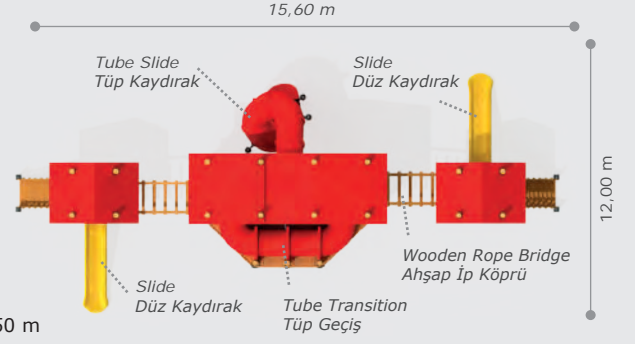

Mas-167

Technical Specifications /
Teknik Özellikler

- Impregnated Pine
  1. Sınıf Çam Emprenyeli
- Polythene | Metal Pipe Profile | Sheet Metal
  Polietilen | Metal Boru Profil | Dkp Sac
- HDPE | Steel Wire Rope
  HDPE | Çelik Destekli İp
- Powder Coating | Outdoor Coating
  Elektrostatik Boya | Dış Mekan Ahşap Boya
- User Capacity: Up to 30 Children
  Kullanıcı Sayısı: Maximum 30 Kişi

- Height: 6,30 m
  Yükseklik
- Safety Zone: 17,10x13,50 m
  Güvenlik Alanı
- Use Zone: 15,60x12,00 m
  Oturum Alanı

Activities / Aktiviteler

- Wooden playhouse shaped body
  Ahşap oyunevi formu gövde
- Wooden bridge
  Ahşap köprü
- Tube slide
  Tüp kaydırak (h:4300 mm)
- Slide
  Düz kaydırak (h:1500 mm)
- Tube transition
  Tüp geçiş
- Wooden rope bridge
  Ahşap ip köprü