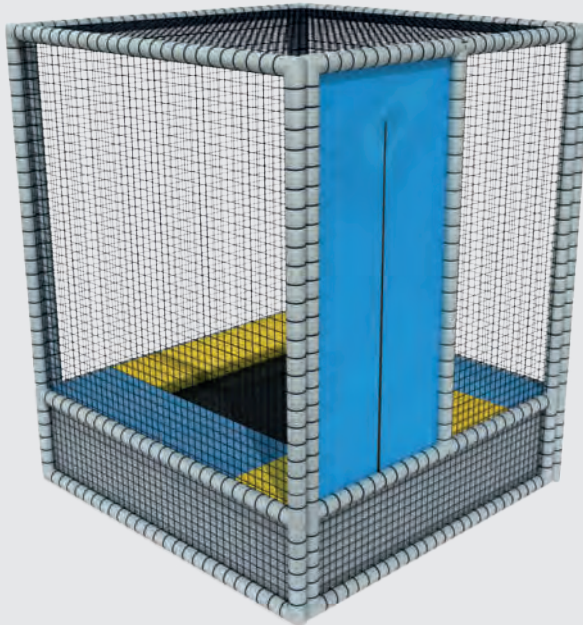

Activities / Aktiviteler

- 1 pcs trampoline
  1 adet trambolin
- Entrance net
  Giriş kapısı filesi