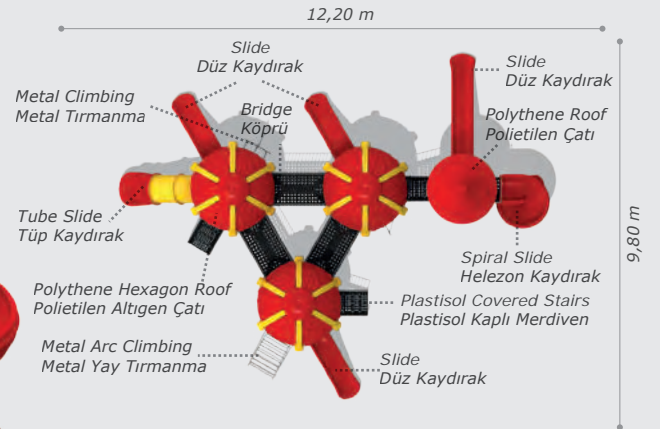

Mds-438

Technical Specifications / Teknik Özellikler

- Metal Pipe Profile / Polythene
  Metal Boru Profil / Polietilen
- Plastisol Covered Platform
  Plastisol Kaplı Platform
- Powder Coating
  Elektrostatik Boya
- User Capacity: Up to 30 Children
  Kullanıcı Sayısı: Maximum 30 Kişi
- Safety Zone: 13,00x9,10 m
  Güvenlik Alanı
- Use Zone: 11,50x7,60 m
  Oturum Alanı
- Height: 4,60 m
  Yükseklik

Activities / Aktiviteler

- Plastisol covered platform
  Plastisol kaplı platform
- Plastisol covered stairs
  Plastisol kaplı merdiven
- Colorful metal handrail
  Renkli metal korkuluk
- Polythene spiral slide
  Polietilen helezon kaydırak (h:2000 mm)
- Polythene slide
  Polietilen düz kaydırak (h:2000 mm)
- Polythene slide
  Polietilen düz kaydırak (h:1000 mm)
- Polythene tube slide
  Polietilen tüp kaydırak (h:1000 mm)
- Tic-Tac-Toe panel
  Oxo oyun paneli
- Polythene handrail
  Polietilen korkuluk
- Plastisol bridge
  Plastisol köprü geçiş
- Polythene hexagon roof
  Polietilen altıgen çatı
- Metal arc climbing
  Metal yay tırmanma

Mds-439

Technical Specifications / Teknik Özellikler

- Metal Pipe Profile / Polythene
  Metal Boru Profil / Polietilen
- Plastisol Covered Platform
  Plastisol Kaplı Platform
- Powder Coating
  Elektrostatik Boya
- User Capacity: Up to 24 Children
  Kullanıcı Sayısı: Maximum 24 Kişi
- Safety Zone: 13,70x11,30 m
  Güvenlik Alanı
- Use Zone: 12,20x9,80 m
  Oturum Alanı
- Height: 4,60 m
  Yükseklik

Activities / Aktiviteler