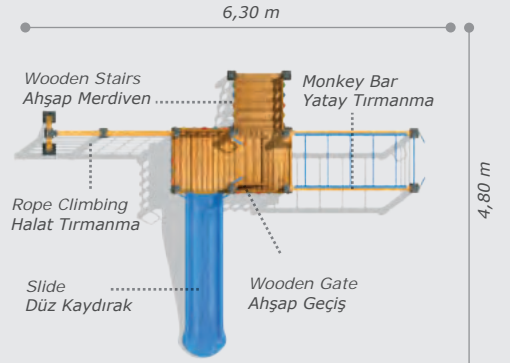

Activities / Aktiviteler

- Wooden platform
  Ahşap platform
- Polythene slide
  Polietilen düz kaydırak (h:1500 mm)
- Colorful polythene handrail
  Polietilen renkli korkuluk
- Monkey bar
  Yatay tırmanma
- Horizontal rope climbing set
  Yatay halat tırmanma seti
- Wooden gate
  Ahşap geçiş