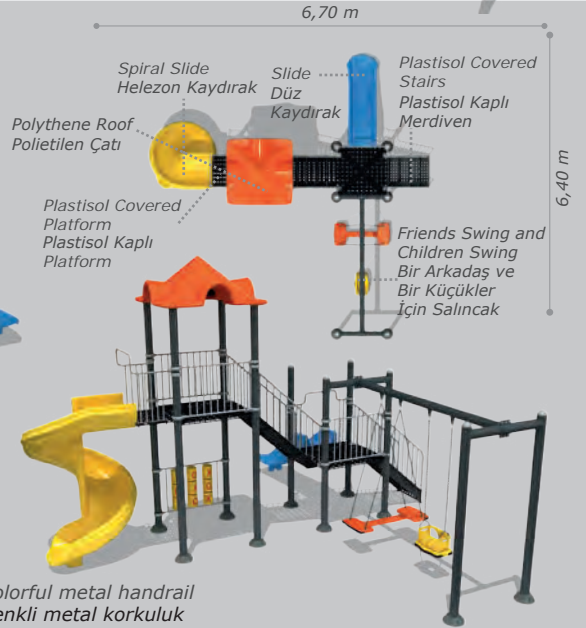

Safety Zone: 8,20x7,90 m Güvenlik Alanı

Use Zone: 6,70x6,40 m Oturum Alanı

Height: 4,40 m Yükseklik

Activities / Aktiviteler

- Polythene spiral slide Polietilen helezon kaydırak(h:2000 mm)
- Friends swing and children swing Bir arkadaş ve bir k  k kler i in salıncak
- Plastisol covered platform Plastisol kaplı platform
- Tic-tac-toe panel Oxo oyun panosu
- Plastisol covered stairs Plastisol kaplı merdiven
- Polythene slide Polietilen d z kaydırak (h:1000 mm)
- Polythene roof Polietilen  atı
- Colorful metal handrail Renkli metal korkuluk