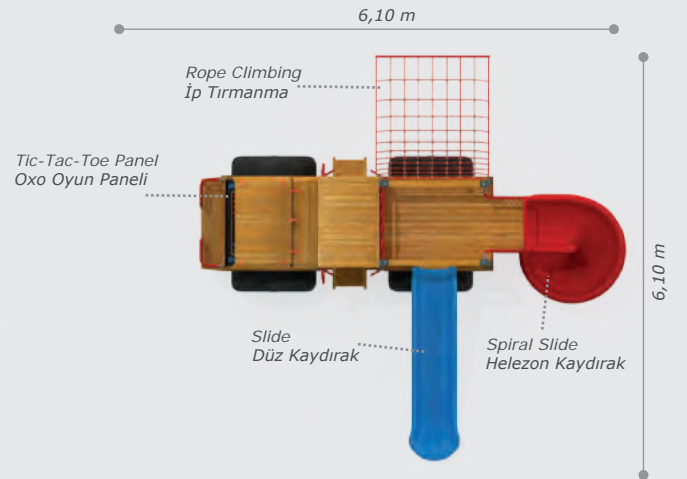

Mas-156

Technical Specifications / Teknik Özellikler

- Impregnated Pine | Plywood
  1. Sınıf Çam Emprenyeli | Su Kontrası
- Polythene | Metal Pipe Profile | Sheet Metal
  Polietilen | Metal Boru Profil | Dkp Sac
- Powder Coating | Outdoor Coating
  Elektrostatik Boya | Dış Mekan Ahşap Boya
- Height: 2,65 m
  Yükseklik
- User Capacity: Up to 10 Children
  Kullanıcı Sayısı: Maximum 10 Kişi
- Safety Zone: 4,25x10,50 m
  Güvenlik Alanı
- Use Zone: 2,75x9,00 m
  Oturum Alanı

Activities / Aktiviteler

- Wooden tractor shaped body
  Ahşap traktör formlu gövde
- Polythene slide
  Polietilen düz kaydırak (h:1500 mm)
- Colorful polythene handrail
  Polietilen renkli korkuluk
- Tic-tac-toe panel
  Oxo panel
- Abacus
  Abaküs
- Game panel
  Oyun panosu

Mas-157

Technical Specifications / Teknik Özellikler

- Impregnated Pine | Plywood
  1. Sınıf Çam Emprenyeli | Su Kontrası
- Polythene | Metal Pipe Profile | Sheet Metal
  Polietilen | Metal Boru Profil | Dkp Sac
- Powder Coating | Outdoor Coating
  Elektrostatik Boya | Dış Mekan Ahşap Boya
- Height: 2,70 m
  Yükseklik
- User Capacity: Up to 15 Children
  Kullanıcı Sayısı: Maximum 15 Kişi
- Safety Zone: 7,60x7,60 m
  Güvenlik Alanı
- Use Zone: 6,10x6,10 m
  Oturum Alanı

Activities / Aktiviteler

- Wooden truck shaped body
  Ahşap kamyon formlu gövde
- Polythene slide
  Polietilen düz kaydırak (h:1500 mm)
- Polythene spiral slide
  Polietilen helezon kaydırak (h:1500 mm)
- Rope climbing
  İp tırmanma
- Abacus
  Abaküs
- Metal climbing
  Metal tırmanma