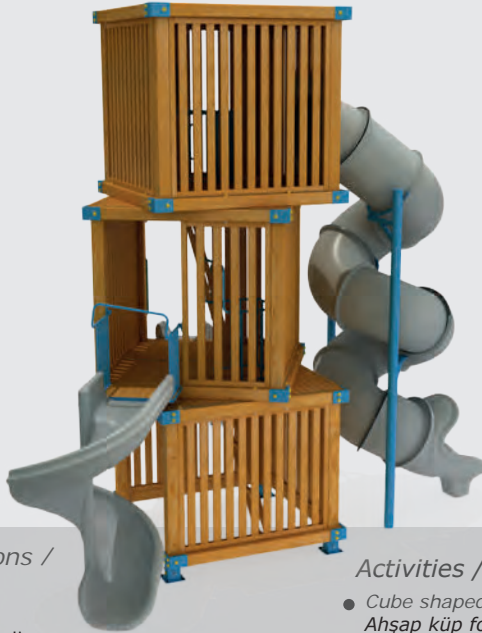

Mas-164

Technical Specifications / Teknik Özellikler

Impregnated Pine 1. Sınıf Çam Emprenyeli	Plaxiglass Pleksiglass
Polythene Polietilen	Metal Pipe Profile Metal Boru Profil
Powder Coating Elektrostatik Boya	Outdoor Coating Dış Mekan Ahşap Boya
Height: 3,90 m Yükseklik	
User Capacity: Kullanıcı Sayısı:	Up to 20 Children Maximum 20 Kişi
Safety Zone: Güvenlik Alanı	9,15x6,25 m
Use Zone: Oturum Alanı	7,65x4,75 m

Activities / Aktiviteler

- Round zeppelin shaped wooden structure
  Yuvarlak ahşap zeplin formu gövde
- Wooden platform
  Ahşap platform
- Polythene slide
  Polietilen düz kaydırak (h:1500 mm)
- Polythene spiral slide
  Polietilen helezon kaydırak (h:1500 mm)
- Tic-tac-toe-panel
  Oxo oyun paneli
- Plexi glass
  Pleksi cam
- Abacus
  Abaküs

Mas-166

Technical Specifications / Teknik Özellikler

Impregnated Pine 1. Sınıf Çam Emprenyeli	Plaxiglass Pleksiglass
Polythene Polietilen	Metal Pipe Profile Metal Boru Profil
Powder Coating Elektrostatik Boya	Outdoor Coating Dış Mekan Ahşap Boya
Height: 5,80 m Yükseklik	
User Capacity: Kullanıcı Sayısı:	Up to 30 Children Maximum 30 Kişi
Safety Zone: Güvenlik Alanı	8,50x7,20 m
Use Zone: Oturum Alanı	7,00x5,70 m

Activities / Aktiviteler

- Cube shaped wooden structure
  Ahşap küp formu gövde
- Rope climbing
  İpli tırmanma
- Spiral slide
  Helezon kaydırak
- Wooden bridge
  Ahşap köprü
- Tube slide
  Tüp kaydırak (h:4300 mm)
- Spiral slide
  Helezon kaydırak (h:2000 mm)
- Slide
  Düz kaydırak (h:2000 mm)