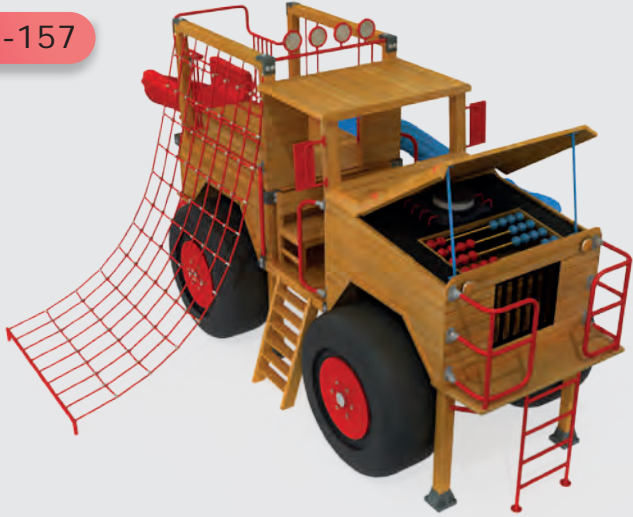

Mas-156

Technical Specifications / Teknik Özellikler

- Impregnated Pine | Plywood
  1. Sınıf Çam Emprenyeli | Su Kontrası
- Polythene | Metal Pipe Profile | Sheet Metal
  Polietilen | Metal Boru Profil | Dkp Sac
- Powder Coating | Outdoor Coating
  Elektrostatik Boya | Dış Mekan Ahşap Boya
- Height: 2,65 m
  Yükseklik
- User Capacity: Up to 10 Children
  Kullanıcı Sayısı: Maximum 10 Kişi
- Safety Zone: 4,25x10,50 m
  Güvenlik Alanı
- Use Zone: 2,75x9,00 m
  Oturum Alanı

Activities / Aktiviteler

- Wooden tractor shaped body
  Ahşap traktör formlu gövde
- Polythene slide
  Polietilen düz kaydırak (h:1500 mm)
- Colorful polythene handrail
  Polietilen renkli korkuluk
- Tic-tac-toe panel
  Oxo panel
- Abacus
  Abaküs
- Game panel
  Oyun panosu

Mas-157

Technical Specifications / Teknik Özellikler

- Impregnated Pine | Plywood
  1. Sınıf Çam Emprenyeli | Su Kontrası
- Polythene | Metal Pipe Profile | Sheet Metal
  Polietilen | Metal Boru Profil | Dkp Sac
- Powder Coating | Outdoor Coating
  Elektrostatik Boya | Dış Mekan Ahşap Boya
- Height: 2,70 m
  Yükseklik
- User Capacity: Up to 15 Children
  Kullanıcı Sayısı: Maximum 15 Kişi
- Safety Zone: 7,60x7,60 m
  Güvenlik Alanı
- Use Zone: 6,10x6,10 m
  Oturum Alanı

Activities / Aktiviteler

- Wooden truck shaped body
  Ahşap kamyon formlu gövde
- Polythene slide
  Polietilen düz kaydırak (h:1500 mm)
- Polythene spiral slide
  Polietilen helezon kaydırak (h:1500 mm)
- Rope climbing
  İp tırmanma
- Abacus
  Abaküs
- Metal climbing
  Metal tırmanma