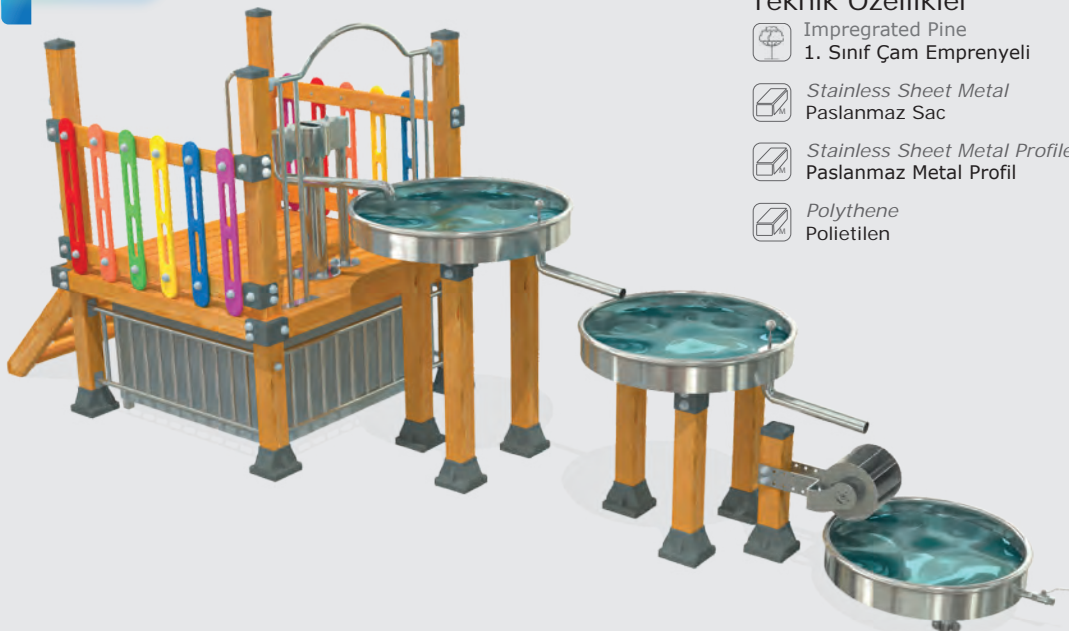

Dimensions / Boyutlar

Use Zone: 150x510 cm
Oturum Alanı

Height: 185 cm
Yükseklik