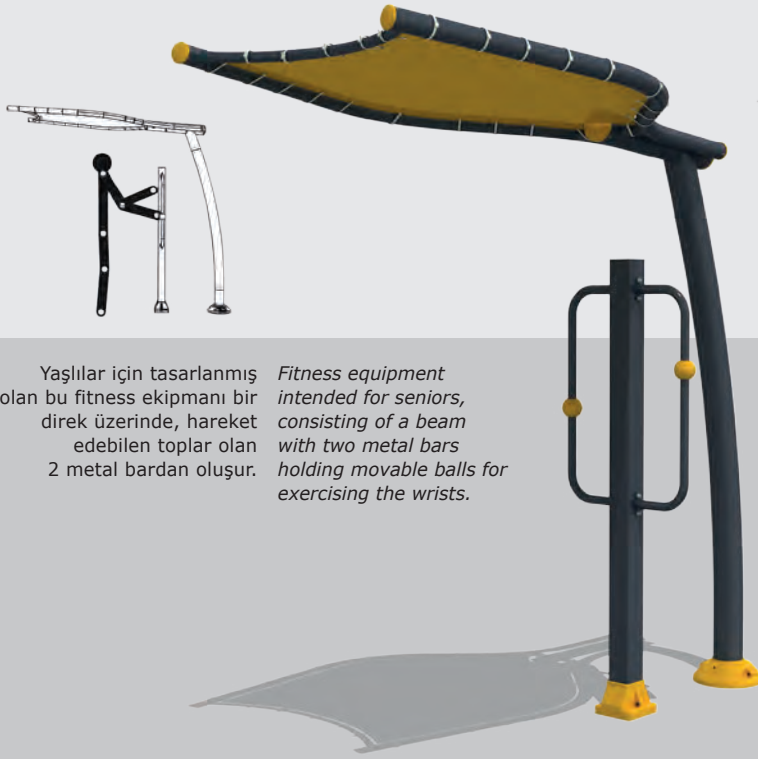

Mfs-301

Wrist Muscles Stretching Equipment
Bilek Kaslarını Güçlendirme Aleti
معدات شد عضلات المعصم

Yaşlılar için tasarlanmış olan bu fitness ekipmanı bir direk üzerinde, hareket edebilen toplar olan 2 metal bardan oluşur.

Fitness equipment intended for seniors, consisting of a beam with two metal bars holding movable balls for exercising the wrists.

Technical Specifications /
Teknik Özellikler

- Sheet Metal Dkp Sac
- Metal Box Profile Metal Kutu Profil
- Metal Pipe Profile Metal Boru Profil
- Powder Coating Elektrostatik Boya
- User Capacity: 1 Kullanıcı Sayısı: 1
- Muscles Training: Wrist Muscles Çalıştırdığı Kaslar: Bilek Kasları

Dimensions / Boyutlar

- w: 240 cm
- h: 220 cm
- d: 140 cm

Kullanım Şekli

Kullanıcı bar üzerindeki topları aşağı yukarı hareket ettirilir.

Usage

Users can exercise their wrist muscles by moving the metal balls up and down on the metal bars.

Fonksiyonları

Bilek hareketliliğini ve esnekliğini arttırmaya yardımcı olur.

Functions

Improves the range of wrist movement and wrist flexibility.

Mfs-302

Elbow, Wrist and Shoulder Muscles Stretching Equipment
Dirsek, Göğüs ve Omuz Kaslarını Güçlendirme Aleti
معدات تقوية عضلات الكتف والمرفق والصدر