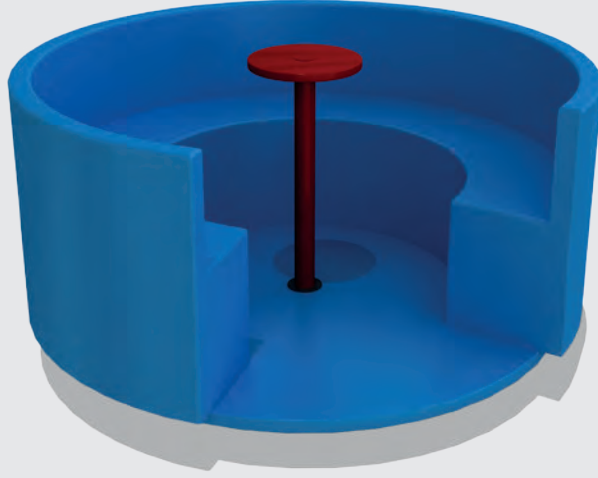

Mae-059 Roundabout / Döner Platform / الكرسى الدوار

360

Technical Specifications / Teknik Özellikler

Metal Pipe Profile / Sheet Metal
Metal Boru Profil / Dkp Sac

Fiberglass
Fiberglas

Powder Coating Finish
Elektrostatik Boya

Dimensions / Boyutlar

Use Zone: Ø: 130 cm
Oturum Alanı

Height: 60 cm
Yükseklik