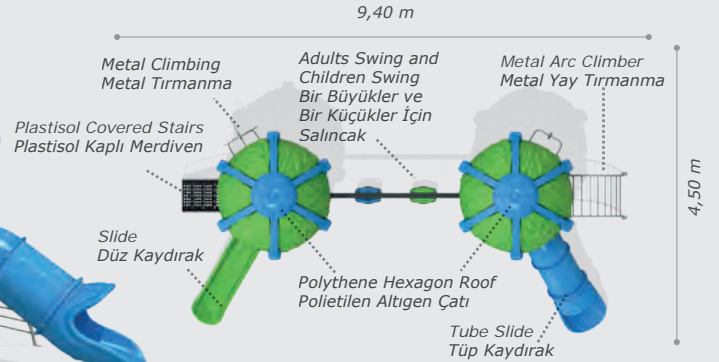

Mds-436

Technical Specifications / Teknik Özellikler

- Metal Pipe Profile / Polythene
  Metal Boru Profil / Polietilen
- Plastisol Covered Platform
  Plastisol Kaplı Platform
- Powder Coating
  Elektrostatik Boya
- User Capacity: Up to 11 Children
  Kullanıcı Sayısı: Maximum 11 Kişi
- Safety Zone: 9,80x8,00 m
  Güvenlik Alanı
- Use Zone: 8,30x6,50 m
  Oturum Alanı
- Height: 4,30 m
  Yükseklik

Activities / Aktiviteler

- Plastisol covered platform
  Plastisol kaplı platform
- Polythene tunnel
  Polietilen tüp geçiş
- Plastisol covered stairs
  Plastisol kaplı merdiven
- Adults swing and children swing
  Bir büyükler ve bir küçükler için salıncak
- Metal climbing
  Metal tırmanma
- Polythene hexagon roof
  Polietilen altıgen çatı
- Monkey bar
  Komando geçiş
- Colorful metal handrail
  Renkli metal korkuluk
- Polythene slide
  Polietilen kaydırak (h:1000 mm)
- Polythene handrail
  Polietilen korkuluk
- Polythene tube slide
  Polietilen tüp kaydırak (h:1000 mm)
- Tic-tac-toe panel
  Oxo oyun paneli

Mds-437

Technical Specifications / Teknik Özellikler

- Metal Pipe Profile / Polythene
  Metal Boru Profil / Polietilen
- Plastisol Covered Platform
  Plastisol Kaplı Platform
- Powder Coating
  Elektrostatik Boya
- User Capacity: Up to 16 Children
  Kullanıcı Sayısı: Maximum 16 Kişi
- Safety Zone: 10,90x6,00 m
  Güvenlik Alanı
- Use Zone: 9,40x4,50 m
  Oturum Alanı
- Height: 4,30 m
  Yükseklik

Activities / Aktiviteler