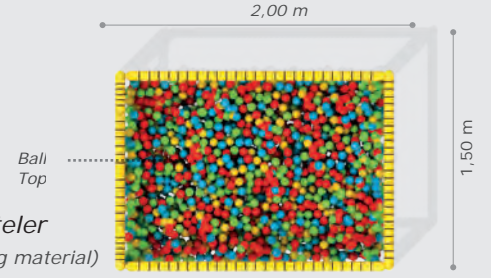

Msp-001

Activities / Aktiviteler

- 3 m² tatami (Flooring material)
- 3 m² tatami

Metal Pipe Profile
Metal Boru Profil

Tarpaulin Cover
Branda Kaplama
32 Density Rubber
32 Dansite Sünger

Technical Specifications / Teknik Özellikler

Dimensions / Boyutlar

User Capacity: Up to 2 Children
Kullanıcı Sayısı: Maximum 2 Kişi

Use Zone: 2,00x1,50 m
Oturum Alanı

Height: 1,00 m
Yükseklik

Msp-002