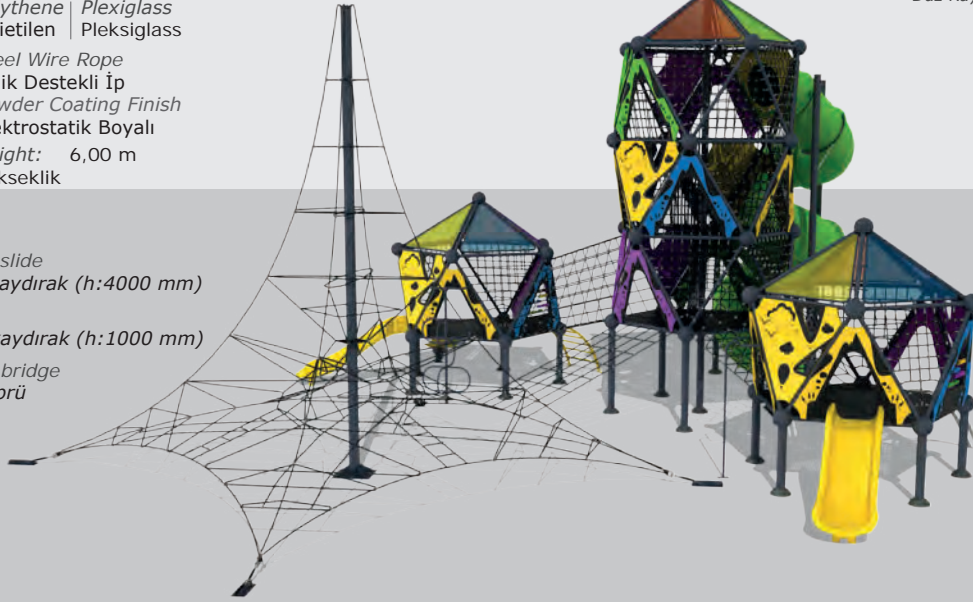

Mbd-511

Technical Specifications / Teknik Özellikler

- | | |
|--|---|
|  HDPE HPL Plywood |  User Capacity: Up to 40 Children |
|  HDPE HPL Su Kontrastı |  Kullanıcı Sayısı: Maximum 40 Kişi |
|  Metal Pipe Profile |  Safety Zone: 17,50x12,50 m |
|  Metal Boru Profil |  Güvenlik Alanı |
|  Plastisol Covered Platform |  Use Zone: 16,00x11,00 m |
|  Plastisol Kaplı Platform |  Oturma Alanı |
|  Polythene Plexiglass | |
|  Polietilen Pleksiglass | |
|  Steel Wire Rope | |
|  Çelik Destekli İp | |
|  Powder Coating Finish | |
|  Elektrostatik Boyalı | |
|  Height: 10,00 m | |
|  Yükseklik | |

- Tube Slide Tüp kaydırak (h: 4000 mm)
- Slide Düz kaydırak (h: 1000 mm)
- Tube Slide Tüp kaydırak (h: 6000 mm)

Activities / Aktiviteler

- Plastisol platform
Plastisol platform
- Climbing Tırmanma
- Plexiglass roof Pleksiglass çatı
- Game panels Oyun panelleri
- Rope climbing İp tırmanma
- Rope bridge İp köprü

Mbd-512

Technical Specifications / Teknik Özellikler

 HDPE HPL Plywood	 User Capacity: Up to 50 Children
HDPE HPL Su Kontrastı	Kullanıcı Sayısı: Maximum 50 Kişi
 Metal Pipe Profile	 Safety Zone: 14,50x15,50 m
Metal Boru Profil	Güvenlik Alanı
 Plastisol Covered Platform	 Use Zone: 12,00x14,00 m
Plastisol Kaplı Platform	Oturum Alanı
 Polythene Plexiglass	
Poliyeten Pleksiglass	
 Steel Wire Rope	
Çelik Destekli İp	
 Powder Coating Finish	
Elektrostatik Boyalı	
 Height: 6,00 m	
Yükseklik	

- Tube slide
Tüp kaydırak (h:4000 mm)
- Slide
Düz kaydırak (h:1000 mm)
- Rope bridge
İp köprü

Activities / Aktiviteler

- Plastisol covered platform
Plastisol kaplı platform
- Climbing
Tırmanma
- Plexiglass roof
Pleksiglass çatı
- Game panels
Oyun panelleri
- Rope climbing
İp tırmanma