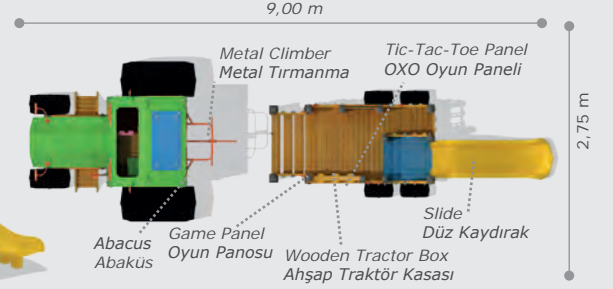

Mas-156

Technical Specifications / Teknik Özellikler

- Impregnated Pine | Plywood
  1. Sınıf Çam Emprenyeli | Su Kontrası
- Polythene | Metal Pipe Profile | Sheet Metal
  Polietilen | Metal Boru Profil | Dkp Sac
- Powder Coating | Outdoor Coating
  Elektrostatik Boya | Dış Mekan Ahşap Boya
- Height: 2,65 m
  Yükseklik
- User Capacity: Up to 10 Children
  Kullanıcı Sayısı: Maximum 10 Kişi
- Safety Zone: 4,25x10,50 m
  Güvenlik Alanı
- Use Zone: 2,75x9,00 m
  Oturum Alanı

Activities / Aktiviteler

- Wooden tractor shaped body
  Ahşap traktör formlu gövde
- Polythene slide
  Polietilen düz kaydırak (h:1500 mm)
- Colorful polythene handrail
  Polietilen renkli korkuluk
- Tic-tac-toe panel
  Oxo panel
- Abacus
  Abaküs
- Game panel
  Oyun panosu

Mas-157

Technical Specifications / Teknik Özellikler

- Impregnated Pine | Plywood
  1. Sınıf Çam Emprenyeli | Su Kontrası
- Polythene | Metal Pipe Profile | Sheet Metal
  Polietilen | Metal Boru Profil | Dkp Sac
- Powder Coating | Outdoor Coating
  Elektrostatik Boya | Dış Mekan Ahşap Boya
- Height: 2,70 m
  Yükseklik
- User Capacity: Up to 15 Children
  Kullanıcı Sayısı: Maximum 15 Kişi
- Safety Zone: 7,60x7,60 m
  Güvenlik Alanı
- Use Zone: 6,10x6,10 m
  Oturum Alanı

Activities / Aktiviteler

- Wooden truck shaped body
  Ahşap kamyon formlu gövde
- Polythene slide
  Polietilen düz kaydırak (h:1500 mm)
- Polythene spiral slide
  Polietilen helezon kaydırak (h:1500 mm)
- Rope climbing
  İp tırmanma
- Abacus
  Abaküs
- Metal climbing
  Metal tırmanma