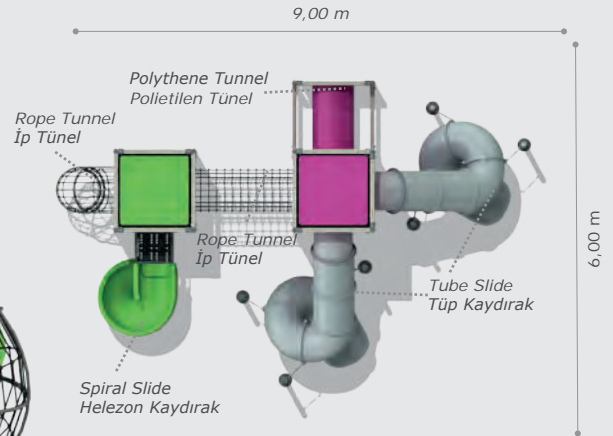

Mkg-106

Technical Specifications / Teknik Özellikler

- Composite Wood Aluminum
  Kompozit Ahşap Alüminyum
- HDPE HPL Plywood
  HDPE HPL Su Kontrastı
- Plastisol Covered Platform Polythene
  Plastisol Kaplı Platform Polietilen
- Steel Wire Rope Powder Coating Finish
  Çelik Destekli İp Elektrostatik Boyalı
- User Capacity: Up to 25 Children
  Kullanıcı Sayısı: Maximum 25 Kişi
- Safety Zone: 14,50x10,50 m
  Güvenlik Alanı
- Use Zone: 13,00x9,00 m
  Oturum Alanı
- Height: 4,50 m
  Yükseklik

Activities / Aktiviteler

- Plastisol covered platform
  Plastisol kaplı platform
- Rope climbing
  İp tırmanma
- Slide
  Düz kaydırak (h:1500 mm)
- Roof
  Çatı
- Tube slide
  Tüp kaydırak (h:3000 mm)
- Polythene tunnel
  Polietilen tünel

Mkg-107

Technical Specifications / Teknik Özellikler

- Composite Wood Aluminum
  Kompozit Ahşap Alüminyum
- HDPE HPL Plywood
  HDPE HPL Su Kontrastı
- Plastisol Covered Platform Polythene
  Plastisol Kaplı Platform Polietilen
- Steel Wire Rope Powder Coating Finish
  Çelik Destekli İp Elektrostatik Boyalı
- User Capacity: Up to 20 Children
  Kullanıcı Sayısı: Maximum 20 Kişi
- Safety Zone: 10,50x7,50 m
  Güvenlik Alanı
- Use Zone: 9,00x6,00 m
  Oturum Alanı
- Height: 4,50 m
  Yükseklik

Activities / Aktiviteler

- Plastisol covered platform
  Plastisol kaplı platform
- Rope climbing
  İp tırmanma
- Roof
  Çatı
- Tube slide
  Tüp kaydırak (h:3000 mm)
- Polythene tunnel
  Polietilen tünel