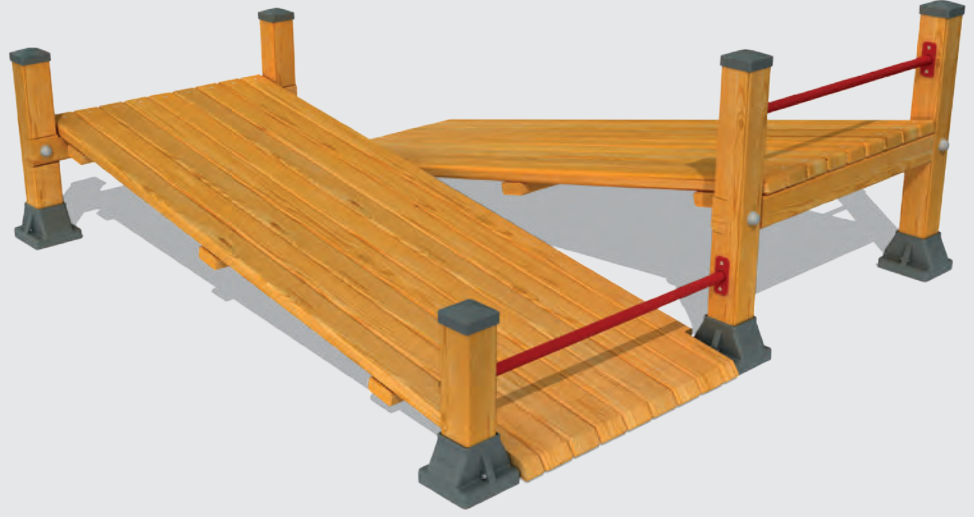

Mae-032

Technical Specifications / Teknik Özellikler

- *Impregnated Pine*
  1. Sınıf Çam Emprenyeli
- *Metal Pipe Profile* | *Sheet Metal*
  Metal Boru Profil | Dkp Sac
- *Powder Coating Finish*
  Elektrostatik Boyalı

Dimensions / Boyutlar

- *Use Zone:* 195x210 cm
  Oturum Alanı
- *Height:* 80 cm
  Yükseklik