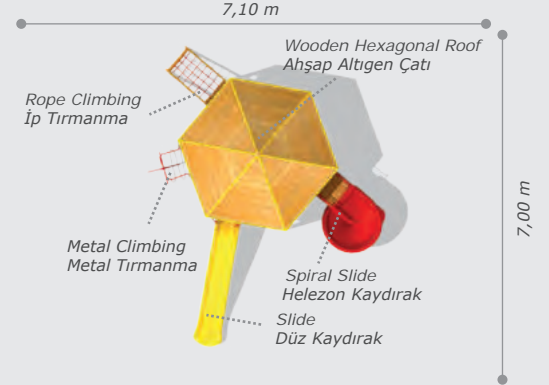

Mto-207

Technical Specifications / Teknik Özellikler

- Pine Painted
  1. Sınıf Boyalı Çam
- HDPE | HPL | Plywood
  HDPE | HPL | Su Kontrası - Kontrplak
- Steel Wire Rope | Metal Pipe Profile | Polythene
  Çelik Destekli İp | Metal Boru Profil | Polietilen
- Powder Coating | Outdoor Coating
  Elektrostatik Boya | Dış Mekan Ahşap Boya
- Height: 4,10 m
  Yükseklik
- User Capacity: Up to 20 Children
  Kullanıcı Sayısı: Maximum 20 Kişi
- Safety Zone: 8,90x8,50 m
  Güvenlik Alanı
- Use Zone: 7,40x7,00 m
  Oturum Alanı

Activities / Aktiviteler

- Wooden platform
  Ahşap platform
- Rope climbing
  İp tırmanma
- Roof
  Çatı
- Slide
  Düz kaydırak (h:1500 mm)
- Slide
  Düz kaydırak (h:1000 mm)
- Plastisol covered stairs
  Plastisol kaplı merdiven

Mto-208

Technical Specifications / Teknik Özellikler

- Pine Painted
  1. Sınıf Boyalı Çam
- Polythene
  Polietilen
- Powder Coating | Outdoor Paint For Wood
  Elektrostatik Boya | Dış Mekan Ahşap Boya
- Steel Wire Rope | Metal Pipe Profile
  Çelik Destekli İp | Metal Boru Profil
- Height: 4,85 m
  Yükseklik
- User Capacity: Up to 20 Children
  Kullanıcı Sayısı: Maximum 20 Kişi
- Safety Zone: 8,50x8,60 m
  Güvenlik Alanı
- Use Zone: 7,00x7,10 m
  Oturum Alanı

Activities / Aktiviteler

- Wooden platform
  Ahşap platform
- Wooden hexagonal roof
  Ahşap altıgen çatı
- Metal climbing
  Metal tırmanma
- Slide
  Düz kaydırak (h:2000 mm)
- Spiral slide
  Helezon kaydırak (h:2000 mm)