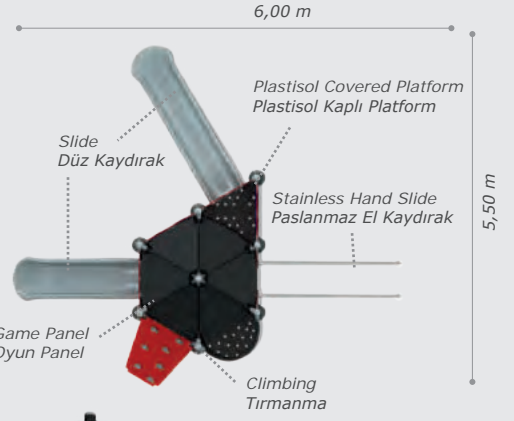

Min-503

Technical Specifications / Teknik Özellikler

- HDPE | HPL | Plywood
  HDPE | HPL | Su Kontrastı
- Metal Pipe Profile | Steel Wire Rope
  Metal Boru Profil | Çelik Destekli İp
- Powder Coating Finish
  Elektrostatik Boya
- User Capacity: Up to 10 Children
  Kullanıcı Sayısı: Maximum 10 Kişi
- Safety Zone: 7,50x7,00 m
  Güvenlik Alanı
- Use Zone: 6,00x5,50 m
  Oturum Alanı
- Height: 3,70 m
  Yükseklik

Activities / Aktiviteler

- Railing
  Korkuluk
- Slide
  Düz kaydırak (h:1000 mm)
- Slide
  Düz kaydırak (h:1500 mm)
- Metal climbing
  Metal tırmanma
- Plastisol covered stairs
  Plastisol kaplı merdiven
- Plastisol covered platform
  Plastisol kaplı platform
- Game panel
  Oyun paneli

Min-504

Technical Specifications / Teknik Özellikler

- HDPE | HPL | Plywood
  HDPE | HPL | Su Kontrastı
- Metal Pipe Profile | Steel Wire Rope
  Metal Boru Profil | Çelik Destekli İp
- Powder Coating Finish
  Elektrostatik Boya
- User Capacity: Up to 10 Children
  Kullanıcı Sayısı: Maximum 10 Kişi
- Safety Zone: 9,30x6,50 m
  Güvenlik Alanı
- Use Zone: 7,80x5,00 m
  Oturum Alanı
- Height: 3,70 m
  Yükseklik

Activities / Aktiviteler

- Railing
  Korkuluk
- Slide (h:1500 mm)
  Düz kaydırak
- Metal climbing
  Metal tırmanma
- Bell
  Metal tırmanma Çan
- Plastisol covered stairs
  Plastisol kaplı merdiven
- Plastisol covered platform
  Plastisol kaplı platform
- Tic-tac-toe panel
  Oxo panel
- Game panel
  Oyun paneli
- Slide (h:1000 mm)
  Düz kaydırak
- Rope bridge
  İp köprü