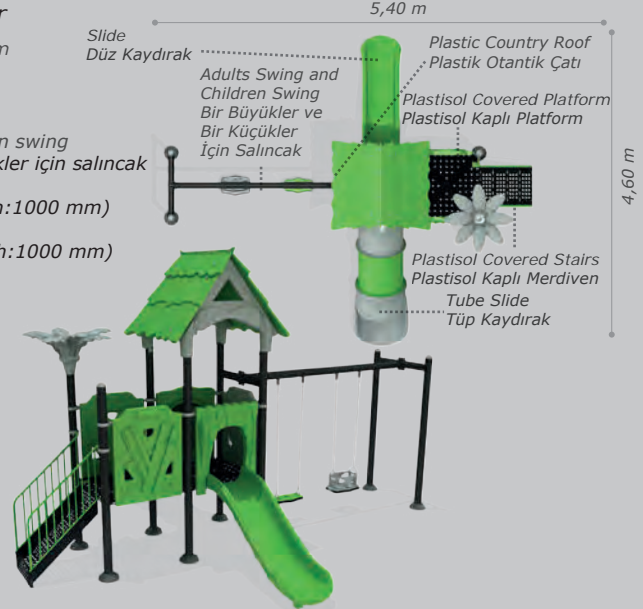

 User Capacity: Up to 7 Children
Kullanıcı Sayısı: Maximum 7 Kişi

 Safety Zone: 6,10x6,90 m
Güvenlik Alanı

 Use Zone: 4,60x5,40 m
Oturum Alanı

Activities / Aktiviteler

- Plastisol covered platform
Plastisol kaplı platform
- Polythene stairs
Polietilen merdiven
- Adults swing and children swing
Bir büyükler ve bir küçükler için salıncak
- Polythene tube slide
Polietilen tüp kaydırak (h:1000 mm)
- Polythene slide
Polietilen düz kaydırak (h:1000 mm)
- Plastic country roof
Plastik otantik çatı
- Colorful metal handrail
Renkli metal korkuluk
- Polythene handrail
Polietilen korkuluk