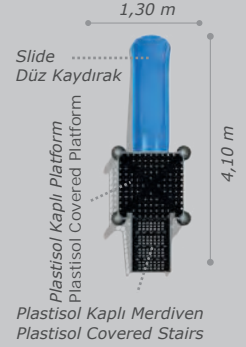

Activities / Aktiviteler

- Plastisol covered platform / Plastisol kaplı platform
- Plastisol covered stairs / Plastisol kaplı merdiven
- Colorful metal handrail / Renkli metal korkuluk
- Polythene slide / Polietilen düz kaydırak (h:1000 mm)