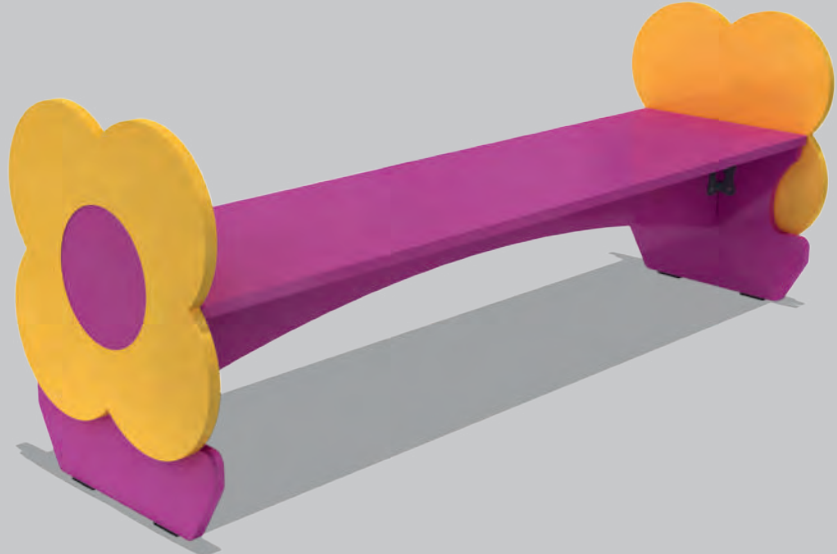

Dimensions / Boyutlar

- Use Zone: 45x150 cm
  Oturum Alanı
- Height: 60 cm
  Yükseklik