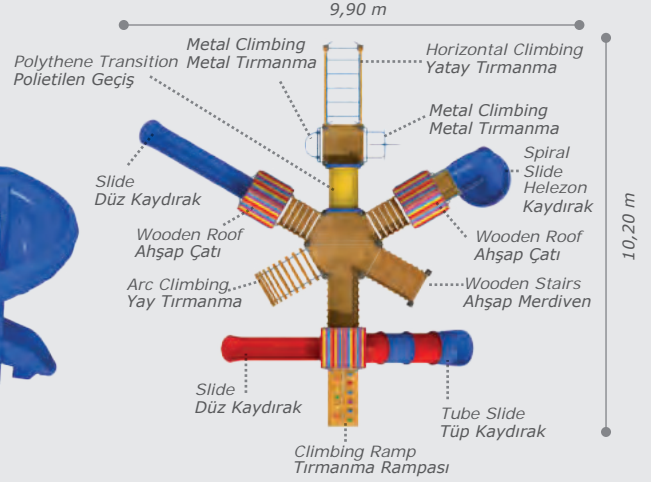

Mas-116

Technical Specifications / Teknik Özellikler

- Impregnated Pine
  1. Sınıf Çam Emprenyeli
- Polythene | Metal Pipe Profile | Sheet Metal
  Polietilen | Metal Boru Profil | Dkp Sac
- Powder Coating | Outdoor Coating
  Elektrostatik Boya | Dış Mekan Ahşap Boya
- Height: 4,20 m
  Yükseklik
- User Capacity: Up to 35 Children
  Kullanıcı Sayısı: Maximum 35 Kişi
- Safety Zone: 11,40x11,70 m
  Güvenlik Alanı
- Use Zone: 9,90x10,20 m
  Oturum Alanı

Activities / Aktiviteler

- Wooden hexagon platform
  Ahşap altıgen platform
- Polythene slide
  Polietilen düz kaydırak (h:1500 mm)
- Polythene slide
  Polietilen düz kaydırak (h:2000 mm)
- Polythene tube slide
  Polietilen tüp kaydırak (h:1500 mm)
- Polythene spiral slide
  Polietilen helezon kaydırak (h:2000 mm)
- Horizontal climbing set
  Yatay tırmanma seti
- Wooden V shaped roof
  Ahşap renkli V çatı
- Arc climbing
  Yay tırmanma
- Colorful polythene handrail
  Polietilen renkli korkuluk
- Polythene tube transition
  Polietilen tüp geçiş
- Metal climbing
  Metal tırmanma
- Wooden bridge
  Ahşap köprü
- Climbing ramp
  Tırmanma rampası

Mas-117

Technical Specifications / Teknik Özellikler

- Impregnated Pine
  1. Sınıf Çam Emprenyeli
- Polythene | Metal Pipe Profile | Sheet Metal
  Polietilen | Metal Boru Profil | Dkp Sac
- Powder Coating | Outdoor Coating
  Elektrostatik Boya | Dış Mekan Ahşap Boya
- Height: 4,20 m
  Yükseklik
- User Capacity: Up to 15 Children
  Kullanıcı Sayısı: Maximum 15 Kişi
- Safety Zone: 7,60x10,50 m
  Güvenlik Alanı
- Use Zone: 6,10x9,00 m
  Oturum Alanı

Activities / Aktiviteler