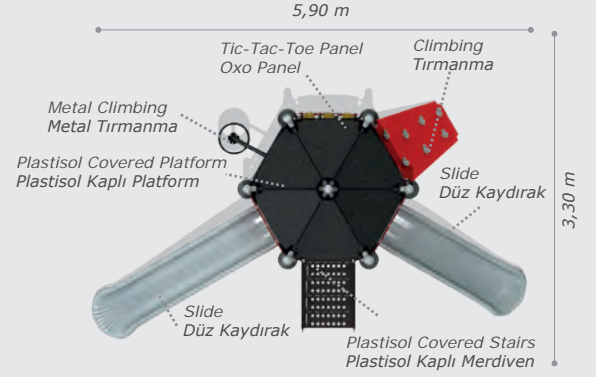

Min-501

Technical Specifications / Teknik Özellikler

- HDPE | HPL | Plywood
  HDPE | HPL | Su Kontrastı
- Metal Pipe Profile | Steel Wire Rope
  Metal Boru Profil | Çelik Destekli İp
- Powder Coating Finish
  Elektrostatik Boya
- User Capacity: Up to 10 Children
  Kullanıcı Sayısı: Maximum 10 Kişi
- Safety Zone: 7,40x4,80 m
  Güvenlik Alanı
- Use Zone: 5,90x3,30 m
  Oturum Alanı
- Height: 3,70 m
  Yükseklik

Activities / Aktiviteler

- Railing
  Korkuluk
- Slide
  Düz kaydırak (h:1000 mm)
- Metal climbing
  Metal tırmanma
- Plastisol covered stairs
  Plastisol kaplı merdiven
- Plastisol covered platform
  Plastisol kaplı platform
- Tic-tac-toe panel
  Oxo Panel
- Bell
  Çan
- Slide
  Düz kaydırak (h:1500 mm)

Min-502

Technical Specifications / Teknik Özellikler

- HDPE | HPL | Plywood
  HDPE | HPL | Su Kontrastı
- Metal Pipe Profile | Steel Wire Rope
  Metal Boru Profil | Çelik Destekli İp
- Powder Coating Finish
  Elektrostatik Boya
- User Capacity: Up to 10 Children
  Kullanıcı Sayısı: Maximum 10 Kişi
- Safety Zone: 7,70x6,90 m
  Güvenlik Alanı
- Use Zone: 6,20x5,40 m
  Oturum Alanı
- Height: 3,70 m
  Yükseklik

Activities / Aktiviteler

- Railing
  Korkuluk
- Slide
  Düz kaydırak (h:1000 mm)
- Metal climbing
  Metal tırmanma
- Plastisol covered stairs
  Plastisol kaplı merdiven
- Plastisol covered platform
  Plastisol kaplı platform
- Tic-tac-toe panel
  Oxo Panel
- Game panel
  Oyun paneli
- Bell
  Çan
- Rope bridge
  İp köprü