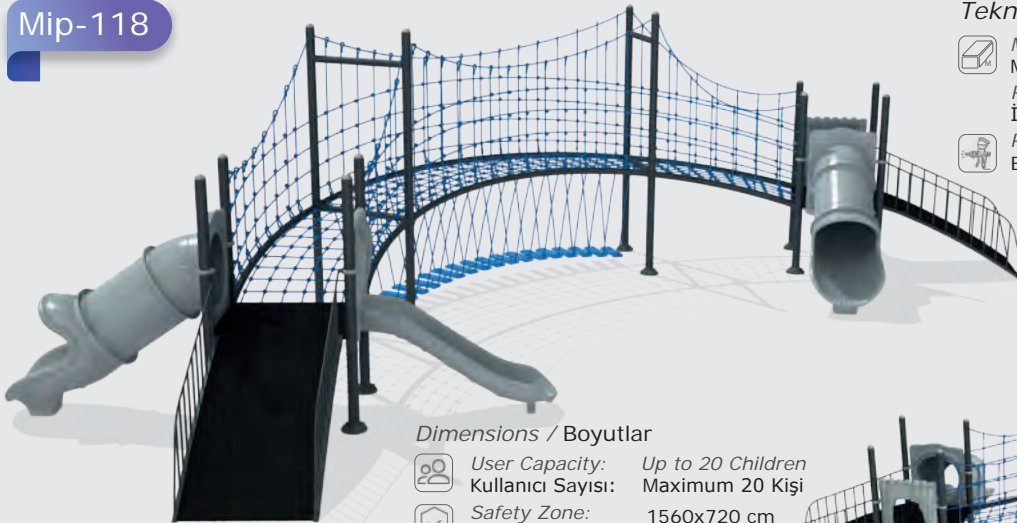

Mip-118

Dimensions / Boyutlar

- **User Capacity:** Up to 20 Children
  Kullanıcı Sayısı: Maximum 20 Kişi
- **Safety Zone:** 1560x720 cm
  Güvenlik Alanı
- **Use Zone:** 1410x570 cm
  Oturum Alanı
- **Height:** 380 cm
  Yükseklik

Technical Specifications / Teknik Özellikler

- **Metal Pipe Profile / Polythene**
  Metal Boru Profil / Polietilen
- **Rope Bridge / Plastisol Covered Ramp**
  İp Köprü / Plastisol Kaplı Rampa
- **Powder Coating**
  Elektrostatik Boya
- **Steel Wire Rope**
  Çelik Destekli İp