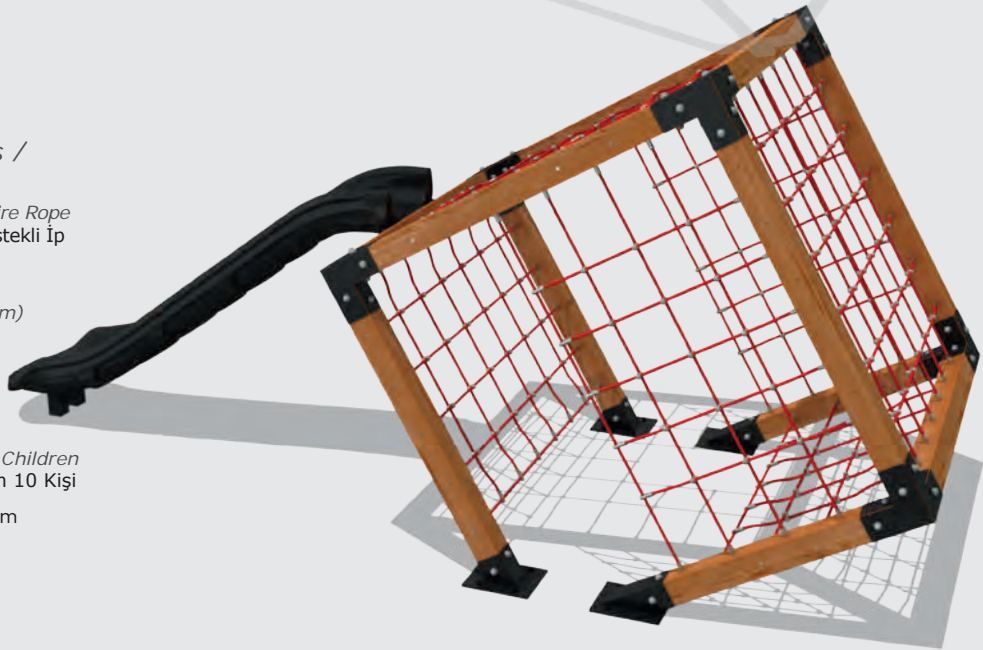

Dimensions / Boyutlar

- User Capacity: Up to 10 Children
  Kullanıcı Sayısı: Maximum 10 Kişi
- Safety Zone: 720x380 cm
  Güvenlik Alanı
- Use Zone: 570x230 cm
  Oturum Alanı
- Height: 260 cm
  Yükseklik