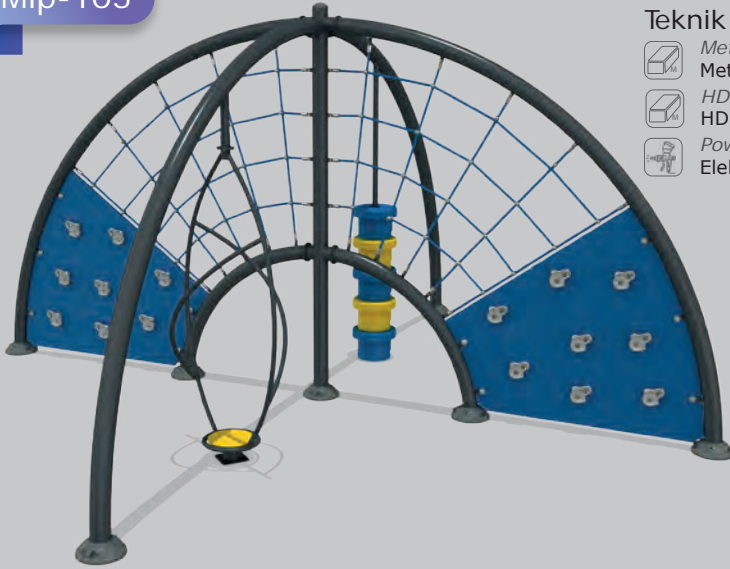

Mip-105

Technical Specifications / Teknik Özellikler

- Metal Pipe Profile / Steel Wire Rope
  Metal Boru Profil / Çelik Destekli İp
- HDPE / HPL / Plywood
  HDPE / HPL / Su Kontrası
- Powder Coating Finish
  Elektrostatik Boyalı

Dimensions / Boyutlar

- Use Zone: 550x520 cm
  Oturum Alanı
- Safety Zone: 700x670 cm
  Güvenlik Alanı
- Height: 275 cm
  Yükseklik