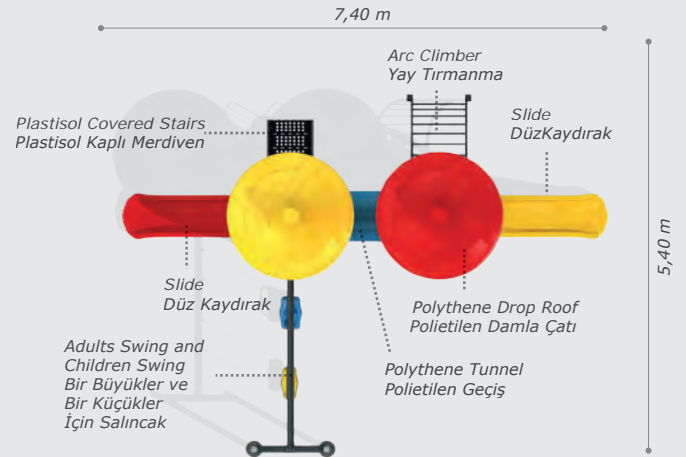

Mds-405

Technical Specifications / Teknik Özellikler

Metal Pipe Profile / Polythene
Metal Boru Profil / Polietilen

Plastisol Covered Platform
Plastisol Kaplı Platform

Powder Coating
Elektrostatik Boya

User Capacity: Up to 7 Children
Kullanıcı Sayısı: Maximum 7 Kişi

Safety Zone: 6,90x7,70 m
Güvenlik Alanı

Use Zone: 5,40x6,20 m
Oturum Alanı

Height: 3,80 m
Yükseklik

Activities / Aktiviteler

- Plastisol covered platform
  Plastisol kaplı platform
- Plastisol covered stairs
  Plastisol kaplı merdiven
- Polythene drop roof
  Polietilen damla çatı
- Polythene handrail
  Polietilen korkuluk
- Colorful metal handrail
  Renkli metal korkuluk
- Polythene slide
  Polietilen düz kaydırak (h:1000 mm)
- Adults swing and children swing
  Bir büyükler ve bir küçükler için salıncak

Mds-406

Technical Specifications / Teknik Özellikler

Metal Pipe Profile / Polythene
Metal Boru Profil / Polietilen

Plastisol Covered Platform
Plastisol Kaplı Platform

Powder Coating
Elektrostatik Boya

User Capacity: Up to 9 Children
Kullanıcı Sayısı: Maximum 9 Kişi

Safety Zone: 6,90x8,90 m
Güvenlik Alanı

Use Zone: 5,40x7,40 m
Oturum Alanı

Height: 3,80 m
Yükseklik

Activities / Aktiviteler

- Plastisol covered platform
  Plastisol kaplı platform
- Polythene handrail
  Polietilen korkuluk
- Plastisol covered stairs
  Plastisol kaplı merdiven
- Arc climber
  Yay tırmanma
- Polythene drop roof
  Polietilen damla çatı
- Adults swing and children swing
  Bir büyükler ve bir küçükler için salıncak
- Polythene tube tunnel
  Polietilen tüp geçiş
- Polythene slide
  Polietilen düz kaydırak (h:1000 mm)
- Colorful metal handrail
  Renkli metal korkuluk