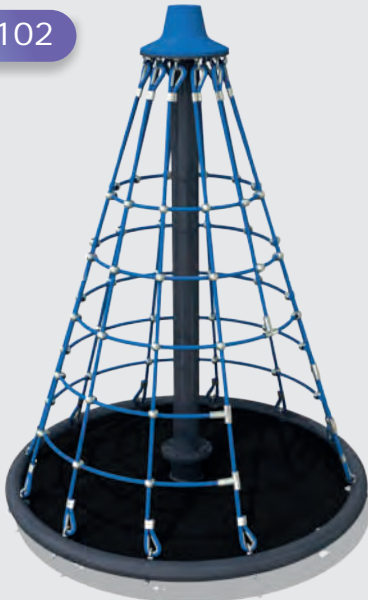

Dimensions / Boyutlar Mip-102a

- Use Zone: 160x160 cm
Oturum Alanı
- Safety Zone: 310x310 cm
Güvenlik Alanı
- Height: 215 cm
Yükseklik

Dimensions / Boyutlar Mip-102b

- Use Zone: 330x330 cm
Oturum Alanı
- Safety Zone: 480x480 cm
Güvenlik Alanı
- Height: 400 cm
Yükseklik