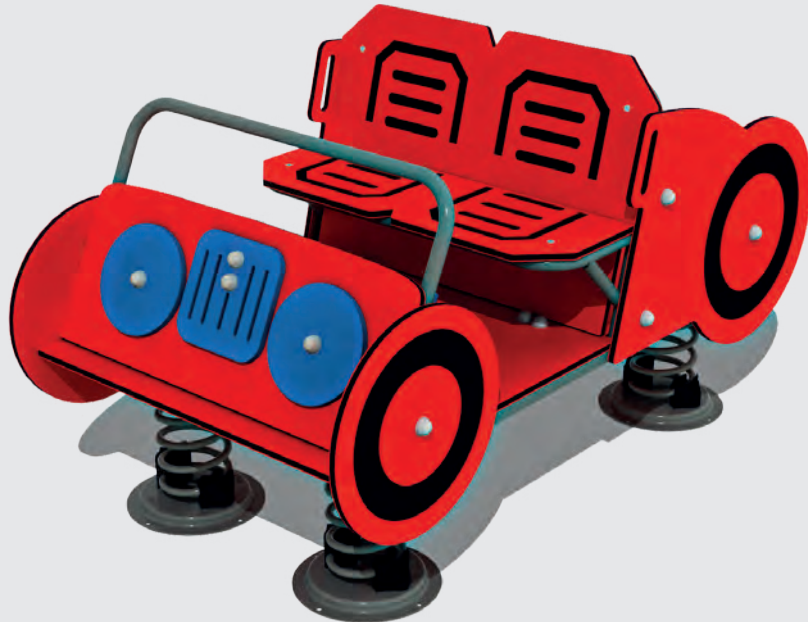

Dimensions / Boyutlar

- Use Zone: 180x105 cm
  Oturum Alanı
- Height: 105 cm
  Yükseklik