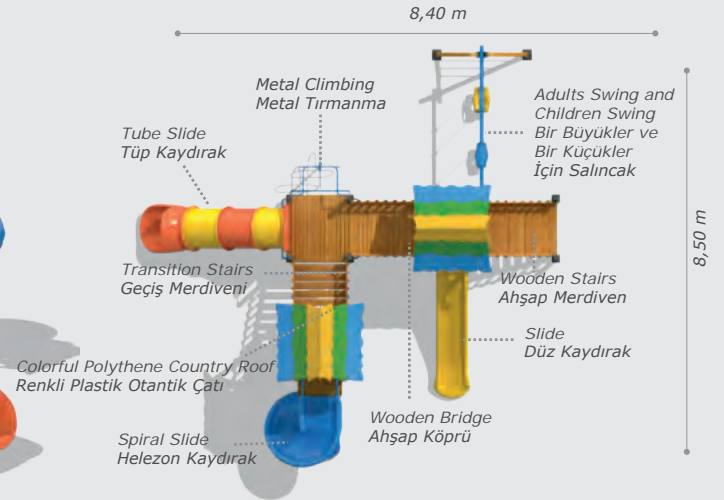

Mas-107

Technical Specifications / Teknik Özellikler

- Impregnated Pine
  1. Sınıf Çam Emprenyeli
- Polythene | Metal Pipe Profile | Sheet Metal
  Polietilen | Metal Boru Profil | Dkp Sac
- Powder Coating | Outdoor Coating
  Elektrostatik Boya | Dış Mekan Ahşap Boya
- Height: 4,80 m
  Yükseklik
- User Capacity: Up to 10 Children
  Kullanıcı Sayısı: Maximum 10 Kişi
- Safety Zone: 8,70x9,85 m
  Güvenlik Alanı
- Use Zone: 7,20x8,35 m
  Oturum Alanı

Activities / Aktiviteler

- Wooden platform
  Ahşap platform
- Polythene tube slide
  Polietilen tüp kaydırak (h:1500mm)
- Polythene slide
  Polietilen düz kaydırak (h:2000 mm)
- Polythene spiral slide
  Polietilen helezon kaydırak (h:2000 mm)
- Colorful polythene country roof
  Renkli plastik otantik çatı
- Adults swing and children swing
  Bir büyüklük ve bir küçükler için salıncak
- Colorful polythene handrail
  Polietilen renkli korkuluk

Mas-110

Technical Specifications / Teknik Özellikler

- Impregnated Pine
  1. Sınıf Çam Emprenyeli
- Polythene | Metal Pipe Profile | Sheet Metal
  Polietilen | Metal Boru Profil | Dkp Sac
- Powder Coating | Outdoor Coating
  Elektrostatik Boya | Dış Mekan Ahşap Boya
- Height: 4,80 m
  Yükseklik
- User Capacity: Up to 14 Children
  Kullanıcı Sayısı: Maximum 14 Kişi
- Safety Zone: 10,00x9,90 m
  Güvenlik Alanı
- Use Zone: 8,50x8,40 m
  Oturum Alanı

Activities / Aktiviteler