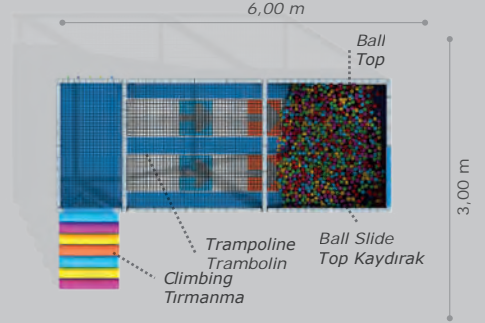

Technical Specifications / Teknik Özellikler

- Metal Pipe Profile
  Metal Boru Profil
- Tarpaulin Cover
  Branda Kaplama
  32 Density Rubber
  32 Dansite Sünger

Dimensions / Boyutlar

- User Capacity: Up to 7 Children
  Kullanıcı Sayısı: Maximum 7 Kişi
- Use Zone: 6,00x3,00 m
  Oturum Alanı
- Height: 2,40 m
  Yükseklik