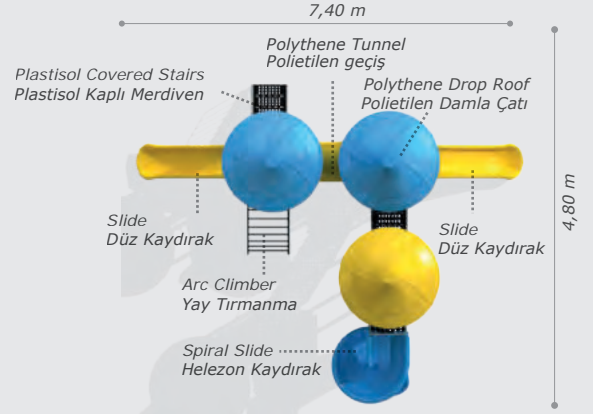

Mds-407

Technical Specifications / Teknik Özellikler

- Metal Pipe Profile / Polythene
  Metal Boru Profil / Polietilen
- Plastisol Covered Platform
  Plastisol Kaplı Platform
- Powder Coating
  Elektrostatik Boya
- User Capacity: Up to 12 Children
  Kullanıcı Sayısı: Maximum 12 Kişi
- Safety Zone: 8,90x6,30 m
  Güvenlik Alanı
- Use Zone: 7,40x4,80 m
  Oturum Alanı
- Height: 4,60 m
  Yükseklik

Activities / Aktiviteler

- Plastisol covered platform
  Plastisol kaplı platform
- Colorful metal handrail
  Renkli metal korkuluk
- Plastisol covered stairs
  Plastisol kaplı merdiven
- Polythene handrail
  Polietilen korkuluk
- Polythene drop roof
  Polietilen damla çatı
- Arc climber
  Yay tırmanma
- Polythene tunnel
  Polietilen geçiş
- Tic-tac-toe panel
  Oxo Oyun paneli
- Polythene spiral slide
  Polietilen helezon kaydırak (h:2000 mm)
- Polythene slide
  Polietilen düz kaydırak (h:1000 mm)

Mds-408

Technical Specifications / Teknik Özellikler

- Metal Pipe Profile / Polythene
  Metal Boru Profil / Polietilen
- Plastisol Covered Platform
  Plastisol Kaplı Platform
- Powder Coating
  Elektrostatik Boya
- User Capacity: Up to 13 Children
  Kullanıcı Sayısı: Maximum 13 Kişi
- Safety Zone: 11,10x8,90 m
  Güvenlik Alanı
- Use Zone: 9,60x7,40 m
  Oturum Alanı
- Height: 4,60 m
  Yükseklik

Activities / Aktiviteler

- Plastisol covered bridge
  Plastisol kaplı köprü
- Colorful metal handrail
  Renkli metal korkuluk
- Polythene handrail
  Polietilen korkuluk
- Polythene spiral slide
  Polietilen helezon kaydırak (h:2000 mm)
- Polythene slide
  Polietilen düz kaydırak (h:1000 mm)
- Metal climber
  Metal tırmanma
- Plastisol covered stairs
  Plastisol kaplı merdiven
- Polythene drop roof
  Polietilen damla çatı
- Plastisol covered platform
  Plastisol kaplı platform
- Polythene tube tunnel
  Polietilen tüp geçiş