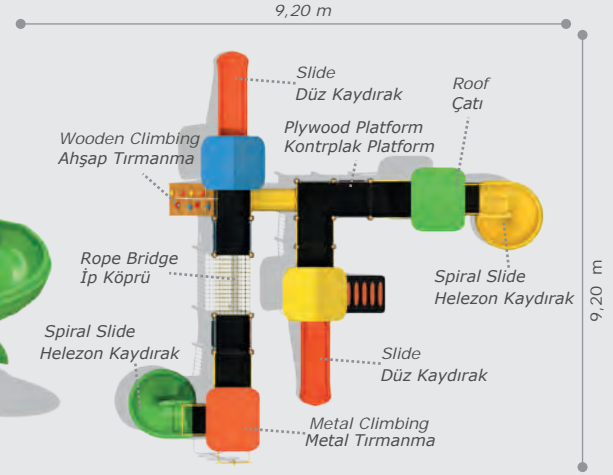

Mto-205

Technical Specifications / Teknik Özellikler

- Pine Painted
  1. Sınıf Boyalı Çam
- HDPE | HPL | Plywood
  HDPE | HPL Su Kontrastı - Kontrplak
- Steel Wire Rope | Metal Pipe Profile | Polythene
  Çelik Destekli İp | Metal Boru Profil | Polietilen
- Powder Coating | Outdoor Coating
  Elektrostatik Boya | Dış Mekan Ahşap Boya
- Height: 3,50 m
  Yükseklik
- User Capacity: Up to 20 Children
  Kullanıcı Sayısı: Maximum 20 Kişi
- Safety Zone: 10,70x10,70 m
  Güvenlik Alanı
- Use Zone: 9,20x9,20 m
  Oturma Alanı

Activities / Aktiviteler

- Roof Çatı
- Plywood platform Kontrplak platform
- Climbing Tırmanma
- Slide Düz kaydırak (h:1000 mm)
- Spiral slide Helezon kaydırak (h:1500 mm)
- Plywood climbing Kontrplak tırmanma
- Game panels Oyun panelleri
- Rope bridge İp köprü

Mto-206

Technical Specifications / Teknik Özellikler

- Pine Painted
  1. Sınıf Boyalı Çam
- HDPE | HPL | Plywood
  HDPE | HPL Su Kontrastı - Kontrplak
- Steel Wire Rope | Metal Pipe Profile | Polythene
  Çelik Destekli İp | Metal Boru Profil | Polietilen
- Powder Coating | Outdoor Coating
  Elektrostatik Boya | Dış Mekan Ahşap Boya
- Height: 3,50 m
  Yükseklik
- User Capacity: Up to 15 Children
  Kullanıcı Sayısı: Maximum 15 Kişi
- Safety Zone: 10,60x9,60 m
  Güvenlik Alanı
- Use Zone: 9,10x8,10 m
  Oturma Alanı

Activities / Aktiviteler

- Plywood platform Kontrplak platform
- Rope bridge İp köprü
- Plywood climbing Kontrplak tırmanma
- Metal climbing Metal tırmanma
- Slide Düz kaydırak (h:1000 mm)
- Spiral slide Helezon kaydırak (h:1500 mm)
- Roof Çatı
- Game panels Oyun panelleri
- Polythene tunnel Polietilen geçiş
- Adults swing and children swing Bir büyükler ve bir küçükler için salıncak