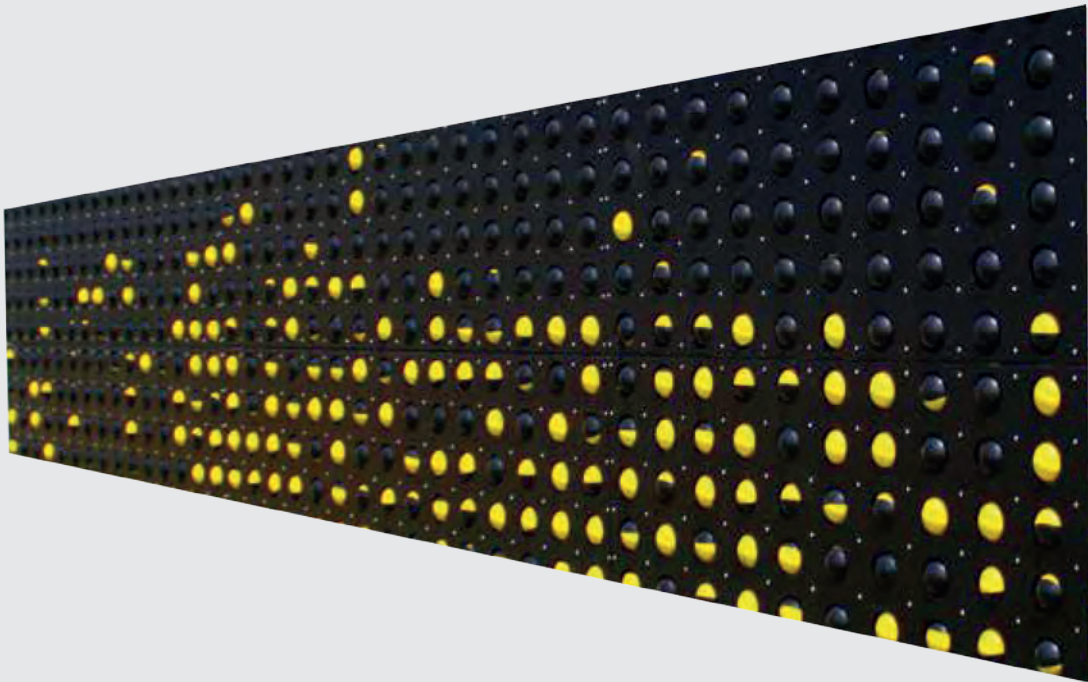

Dimensions / Boyutlar

- Use Zone: 80x8 cm
  Oturum Alanı
- Height: 160 cm
  Yükseklik