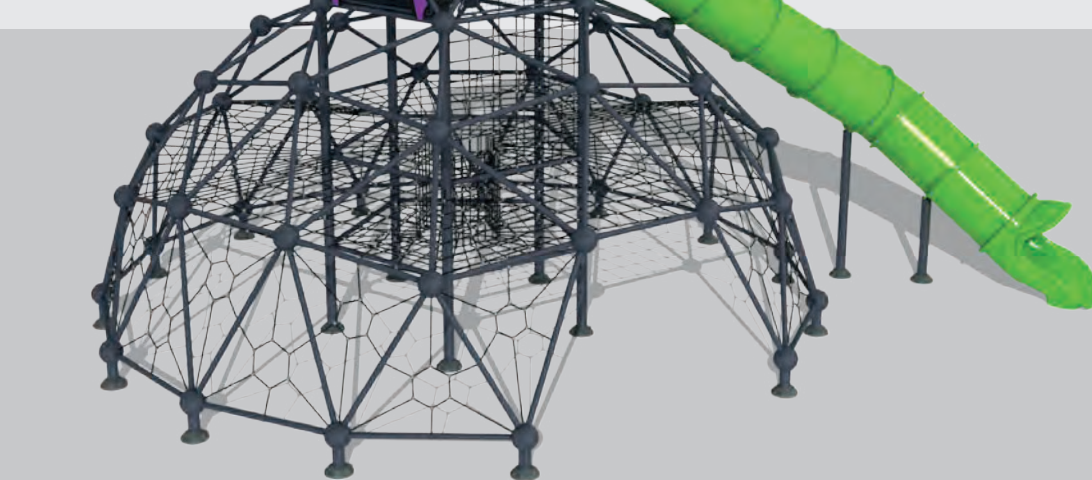

Mbd-512

Technical Specifications / Teknik Özellikler

 HDPE HPL Plywood	 User Capacity: Up to 50 Children
HDPE HPL Su Kontrastı	Kullanıcı Sayısı: Maximum 50 Kişi
 Metal Pipe Profile	 Safety Zone: 14,50x15,50 m
Metal Boru Profil	Güvenlik Alanı
 Plastisol Covered Platform	 Use Zone: 12,00x14,00 m
Plastisol Kaplı Platform	Oturum Alanı
 Polythene Plexiglass	
Poliyeten Pleksiglass	
 Steel Wire Rope	
Çelik Destekli İp	
 Powder Coating Finish	
Elektrostatik Boyalı	
 Height: 6,00 m	
Yükseklik	

- Tube slide
Tüp kaydırak (h:4000 mm)
- Slide
Düz kaydırak (h:1000 mm)
- Rope bridge
İp köprü

Activities / Aktiviteler

- Plastisol covered platform
Plastisol kaplı platform
- Climbing
Tırmanma
- Plexiglass roof
Pleksiglass çatı
- Game panels
Oyun panelleri
- Rope climbing
İp tırmanma

Mbd-513

Technical Specifications / Teknik Özellikler

 HDPE HPL Plywood	 User Capacity: Up to 50 Children
HDPE HPL Su Kontrastı	Kullanıcı Sayısı: Maximum 50 Kişi
 Metal Pipe Profile	 Safety Zone: 11,50x8,50 m
Metal Boru Profil	Güvenlik Alanı
 Plastisol Covered Platform	 Use Zone: 10,00x7,00 m
Plastisol Kaplı Platform	Oturum Alanı
 Polythene Plexiglass	 Height: 6,00 m
Poliyeten Pleksiglass	Yükseklik
 Steel Wire Rope	
Çelik Destekli İp	
 Powder Coating Finish	
Elektrostatik Boyalı	