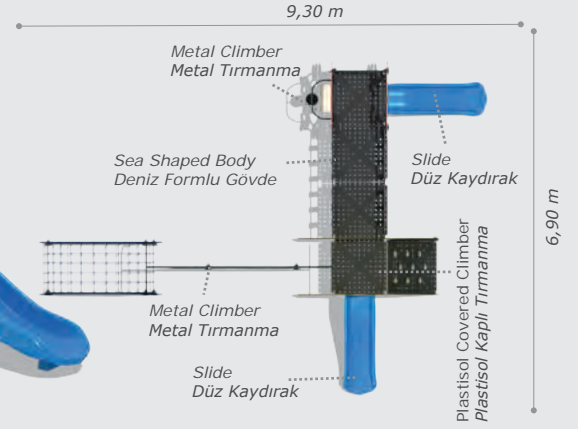

Mko-106

Technical Specifications / Teknik Özellikler

HDPE | HPL | Plywood
HDPE | HPL | Su Kontrastı

Metal Pipe Profile
Metal Boru Profil

Steel Wire Rope | Polythene
Çelik Destekli İp | Polietilen

Powder Coating Finish
Elektrostatik Boya

User Capacity: Up to 10 Children
Kullanıcı Sayısı: Maximum 10 Kişi

Safety Zone: 9,85x8,30 m
Güvenlik Alanı

Use Zone: 8,35x6,80 m
Oturum Alanı

Height: 3,25 m
Yükseklik

Activities / Aktiviteler

- Theater shaped body
Tiyatro formlu gövde
- Slide
Düz kaydırak (h: 1000 mm)
- Plastisol covered climbing
Plastisol kaplı tırmanma
- Plastisol covered platform
Plastisol kaplı platform
- Plastisol covered bridge
Plastisol kaplı köprü
- Handrail
Korkuluk
- Rope climbing
İpli tırmanma

Mko-107

Technical Specifications / Teknik Özellikler

-  HDPE | HPL | Plywood
-  HDPE | HPL | Su Kontrastı
-  Metal Pipe Profile
-  Steel Wire Rope | Polythene
-  Çelik Destekli İp | Polietilen
-  Powder Coating Finish
-  Elektrostatik Boya
-  User Capacity: Up to 15 Children
-  Kullanıcı Sayısı: Maximum 15 Kişi
-  Safety Zone: 10,80x8,40 m
-  Güvenlik Alanı
-  Use Zone: 9,30x6,90 m
-  Oturum Alanı
-  Height: 2,30 m
-  Yükseklik

Activities / Aktiviteler

- Sea shaped body
- Deniz formlu gövde
- Handrail
- Korkuluk
- Rope climbing
- İpli tırmanma
- Plastisol covered platform
- Plastisol kaplı platform
- Slide
- Düz kaydırak (h:1000 mm)
- Metal climbing
- Metal tırmanma
- Plastisol covered climber
- Plastisol kaplı tırmanma
- Plastisol covered bridge
- Plastisol kaplı köprü