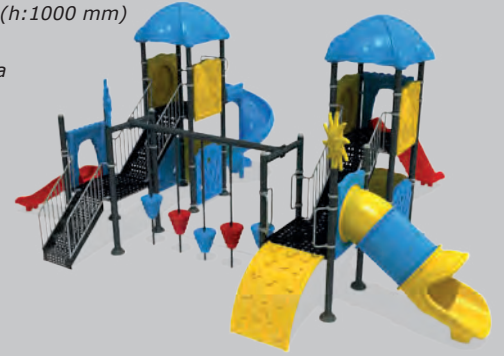

Activities / Aktiviteler

- Plastisol covered platform Plastisol kaplı platform
- Polythene tube slide Polietilen tüp kaydırak (h:1000 mm)
- Polythene covered stairs Plastisol kaplı merdiven
- Polythene arc climber Polietilen yay tırmanma
- Polythene turtle roof Polietilen kaplumbağa çatı
- Polythene handrail Polietilen korkuluk
- Polythene playhouse Polietilen oyun evi
- Colorful metal handrail Renkli metal korkuluk
- Balance Denge yürüyüşü
- Polythene spiral slide Polietilen helikon kaydırak (h:2000 mm)
- Polythene slide Polietilen düz kaydırak (h:2000 mm)