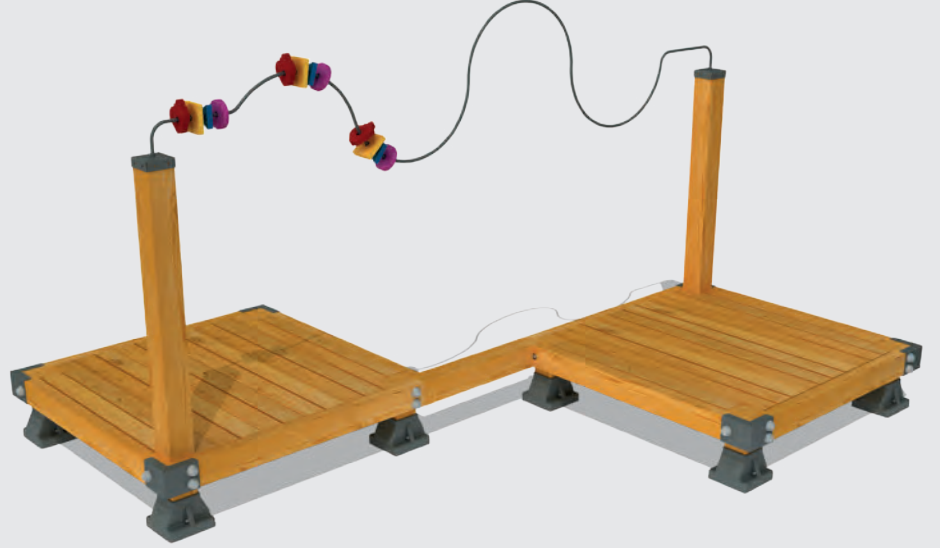

Mae-024

Technical Specifications /
Teknik Özellikler

- *Impregnated Pine*
  1. Sınıf Çam Emprenyeli
- *Sheet Metal*
  Dkp Sac
- *Powder Coating Finish*
  Elektrostatik Boyalı

1. *Dimensions / Boyutlar*
2. *Use Zone:* 215x275 cm
     Oturum Alanı
   - *Height:* 150 cm
     Yükseklik