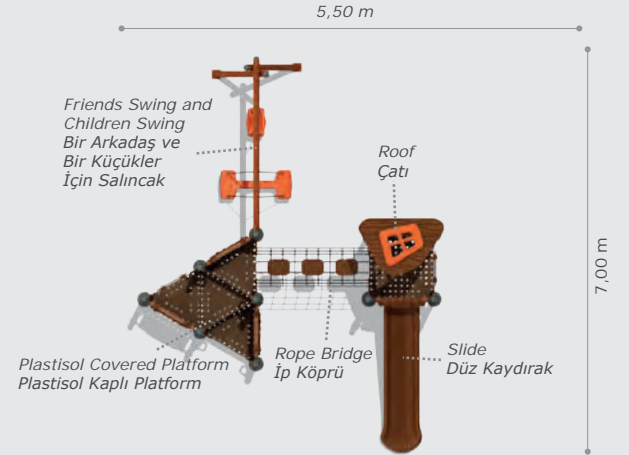

Mbr-710

Technical Specifications / Teknik Özellikler

- Metal Pipe Profile | Plastisol | Polythene
  Metal Boru Profil | Plastisol | Polietilen
- Steel Wire Rope
  Çelik Destekli İp
- Powder Coating
  Elektrostatik Boya
- User Capacity: Up to 8 Children
  Kullanıcı Sayısı: Maximum 8 Kişi
- Safety Zone: 11,50x7,50 m
  Güvenlik Alanı
- Use Zone: 10,00x6,00 m
  Oturum Alanı
- Height: 4,50 m
  Yükseklik

Activities / Aktiviteler

- Roof Çatı
- Rope climbing İp tırmanma
- Plastisol covered platform Plastisol kaplı platform
- Rope bridge İp köprü
- Polythene slide Polietilen düz kaydırak (h: 1500 mm)
- Metal handrail Metal korkuluk
- Polythene handrail Polietilen korkuluk

Mbr-711

Technical Specifications / Teknik Özellikler

- Metal Pipe Profile | Plastisol | Polythene
  Metal Boru Profil | Plastisol | Polietilen
- Steel Wire Rope
  Çelik Destekli İp
- Powder Coating Finish
  Elektrostatik Boya
- User Capacity: Up to 8 Children
  Kullanıcı Sayısı: Maximum 8 Kişi
- Safety Zone: 7,00x8,50 m
  Güvenlik Alanı
- Use Zone: 5,50x7,00 m
  Oturum Alanı
- Height: 4,50 m
  Yükseklik

Activities / Aktiviteler

- Roof Çatı
- Rope climbing İp tırmanma
- Plastisol covered platform Plastisol kaplı platform
- Friends swing and children swing Bir arkadaş ve bir küçükler için salıncak
- Rope bridge İp köprü
- Polythene slide Polietilen düz kaydırak (h: 1500 mm)
- Polythene handrail Polietilen korkuluk
- Metal handrail Metal korkuluk