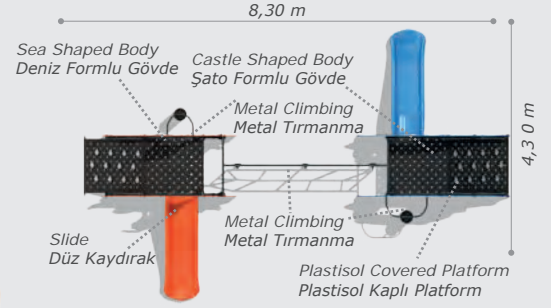

Mko-103

Technical Specifications / Teknik Özellikler

- HDPE | HPL | Plywood
- HDPE | HPL | Su Kontrası
- Metal Pipe Profile
- Metal Boru Profil
- Steel Wire Rope | Polythene
- Çelik Destekli İp | Polietilen
- Powder Coating Finish
- Elektrostatik Boya
- User Capacity: Up to 10 Children
- Kullanıcı Sayısı: Maximum 10 Kişi
- Safety Zone: 9,80x5,80 m
- Güvenlik Alanı
- Use Zone: 8,30x4,30 m
- Oturum Alanı
- Height: 3,10 m
- Yükseklik