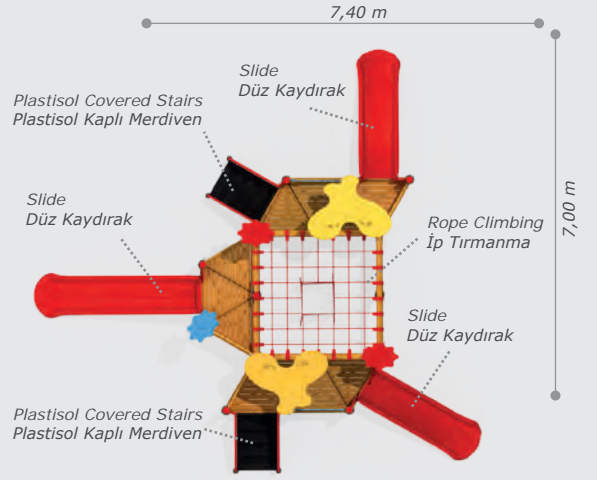

Mto-207

Technical Specifications / Teknik Özellikler

- Pine Painted
  1. Sınıf Boyalı Çam
- HDPE | HPL | Plywood
  HDPE | HPL | Su Kontrası - Kontrplak
- Steel Wire Rope | Metal Pipe Profile | Polythene
  Çelik Destekli İp | Metal Boru Profil | Polietilen
- Powder Coating | Outdoor Coating
  Elektrostatik Boya | Dış Mekan Ahşap Boya
- Height: 4,10 m
  Yükseklik
- User Capacity: Up to 20 Children
  Kullanıcı Sayısı: Maximum 20 Kişi
- Safety Zone: 8,90x8,50 m
  Güvenlik Alanı
- Use Zone: 7,40x7,00 m
  Oturum Alanı

Activities / Aktiviteler

- Wooden platform
  Ahşap platform
- Rope climbing
  İp tırmanma
- Roof
  Çatı
- Slide
  Düz kaydırak (h:1500 mm)
- Slide
  Düz kaydırak (h:1000 mm)
- Plastisol covered stairs
  Plastisol kaplı merdiven

Mto-208

Technical Specifications / Teknik Özellikler

- Pine Painted
  1. Sınıf Boyalı Çam
- Polythene
  Polietilen
- Powder Coating | Outdoor Paint For Wood
  Elektrostatik Boya | Dış Mekan Ahşap Boya
- Steel Wire Rope | Metal Pipe Profile
  Çelik Destekli İp | Metal Boru Profil
- Height: 4,85 m
  Yükseklik
- User Capacity: Up to 20 Children
  Kullanıcı Sayısı: Maximum 20 Kişi
- Safety Zone: 8,50x8,60 m
  Güvenlik Alanı
- Use Zone: 7,00x7,10 m
  Oturum Alanı

Activities / Aktiviteler

- Wooden platform
  Ahşap platform
- Wooden hexagonal roof
  Ahşap altıgen çatı
- Metal climbing
  Metal tırmanma
- Slide
  Düz kaydırak (h:2000 mm)
- Spiral slide
  Helezon kaydırak (h:2000 mm)