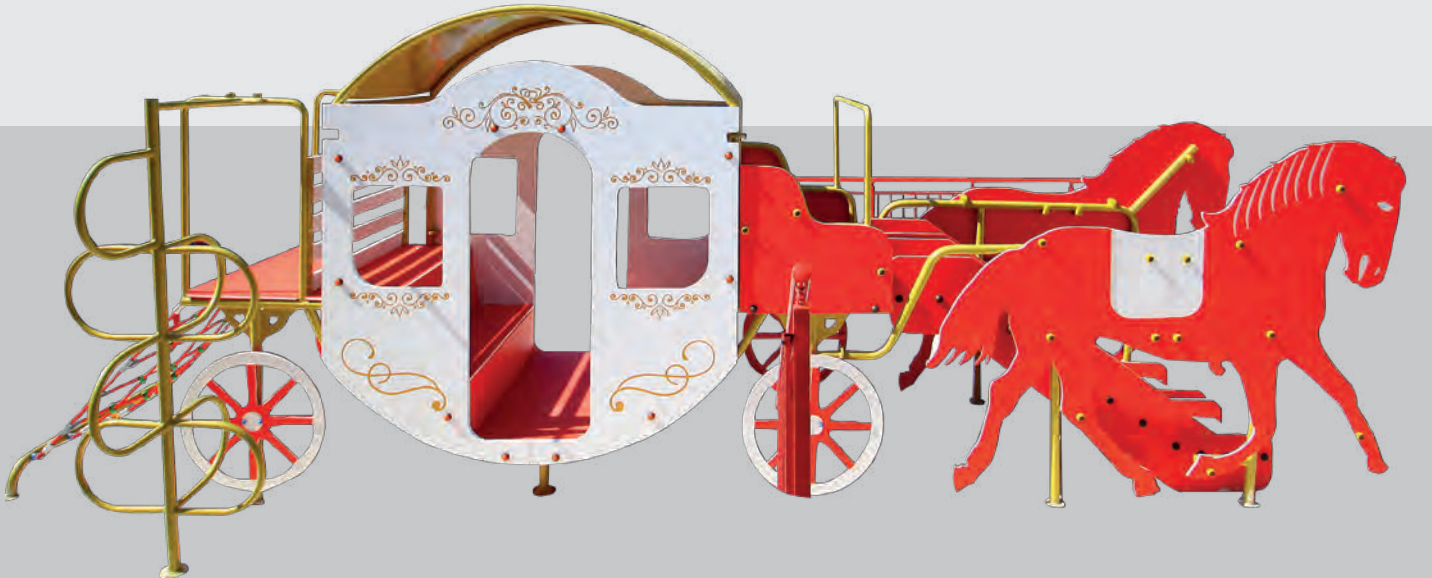

Activities / Aktiviteler

- Train shaped body
- Tren görünümlü gövde
- Climbing
- Tırmanma

Mko-109

Technical Specifications / Teknik Özellikler

-  HDPE | HPL | Plywood
HDPE | HPL | Su Kontrastı
-  Metal Pipe Profile
Metal Boru Profil
-  Steel Wire Rope | Polythene
Çelik Destekli İp | Polietilen
-  Powder Coating Finish
Elektrostatik Boya
-  User Capacity: Up to 10 Children
Kullanıcı Sayısı: Maximum 10 Kişi
-  Safety Zone: 8,70x6,30 m
Güvenlik Alanı
-  Use Zone: 7,20x4,80 m
Oturum Alanı
-  Height: 2,50 m
Yükseklik

Activities / Aktiviteler

- Cart shaped body
At arabası formlu gövde
- Wooden platform
Ahşap platform
- Slide
Düz kaydırak (h:1000 mm)
- Metal climber
Metal tırmanma
- Rope climbing
İp tırmanma

Min

Mini Playgrounds
Mini Oyun Grupları
مجموعة الالعب الصغيرة