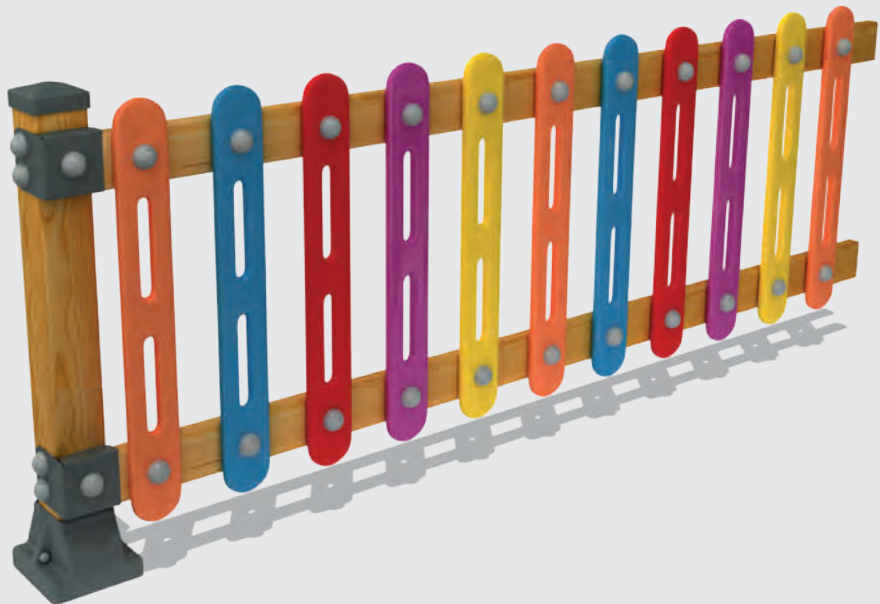

Dimensions / Boyutlar

- Use Zone: 20x100 cm
  Oturum Alanı
- Height: 80 cm
  Yükseklik