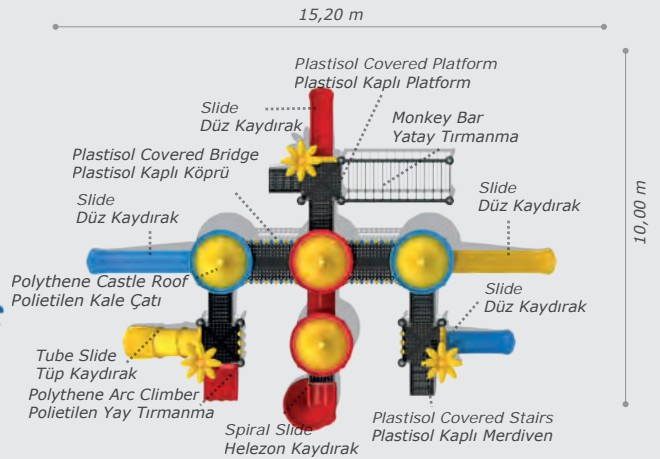

Mds-428

Technical Specifications / Teknik Özellikler

- Metal Pipe Profile / Polythene
  Metal Boru Profil / Polietilen
- Plastisol Covered Platform
  Plastisol Kaplı Platform
- Powder Coating
  Elektrostatik Boya
- User Capacity: Up to 21 Children
  Kullanıcı Sayısı: Maximum 21 Kişi
- Safety Zone: 9,00x10,60 m
  Güvenlik Alanı
- Use Zone: 7,50x9,10 m
  Oturma Alanı
- Height: 5,10 m
  Yükseklik

Activities / Aktiviteler

- Plastisol covered platform
  Plastisol kaplı platform
- Plastisol covered stairs
  Plastisol kaplı merdiven
- Polythene castle roof
  Polietilen kale çatı
- Polythene spiral slide
  Polietilen helezon kaydırak (h:2000 mm)
- Polythene slide
  Polietilen düz kaydırak (h:1000 mm)
- Polythene tube slide
  Polietilen tüp kaydırak (h:1000 mm)

Colorful metal handrail Renkli metal korkuluk

- Colorful polythene handrail
  Renkli polietilen korkuluk
- Friends swing and children swing
  Bir arkadaş ve bir küçükler için salıncak
- Tic-tac-toe panel
  Oxo panel
- Polythene arc climber
  Polietilen yay tırmanma

Mds-429

Technical Specifications / Teknik Özellikler

- Metal Pipe Profile / Polythene
  Metal Boru Profil / Polietilen
- Plastisol Covered Platform
  Plastisol Kaplı Platform
- Powder Coating
  Elektrostatik Boya
- User Capacity: Up to 28 Children
  Kullanıcı Sayısı: Maximum 28 Kişi
- Safety Zone: 16,70x11,50 m
  Güvenlik Alanı
- Use Zone: 15,20x10,00 m
  Oturma Alanı
- Height: 5,10 m
  Yükseklik

Activities / Aktiviteler