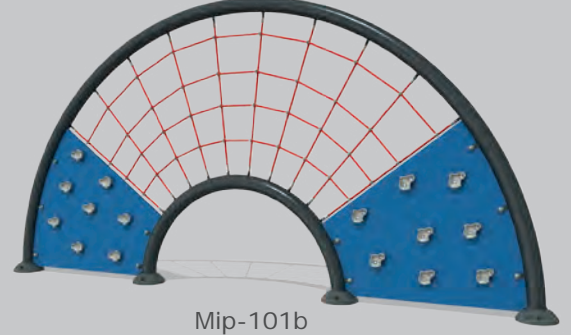

Dimensions / Boyutlar

- Use Zone: 235x200 cm
Oturum Alanı
- Safety Zone: 385x350 cm
Güvenlik Alanı
- Height: 230 cm
Yükseklik

Mip-101a

Mip-101b

Dimensions / Boyutlar

- Mip-101b**
- Use Zone: 470x25 cm
Oturum Alanı
 - Safety Zone: 620x175 cm
Güvenlik Alanı
 - Height: 225 cm
Yükseklik