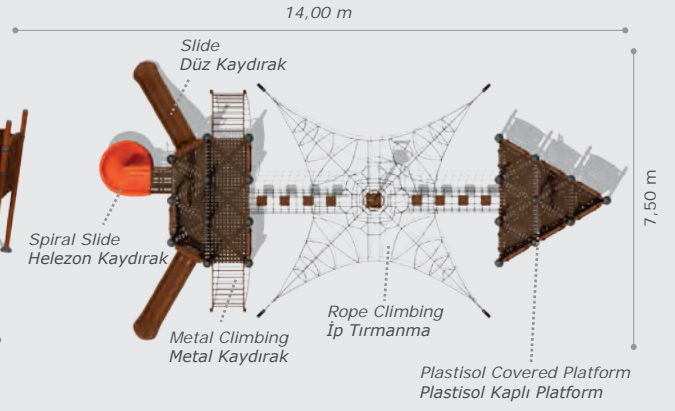

Mbr-714

Technical Specifications / Teknik Özellikler

- Metal Pipe Profile | Plastisol | Polythene
  Metal Boru Profil | Plastisol | Polietilen
- Steel Wire Rope
  Çelik Destekli İp
- Powder Coating Finish
  Elektrostatik Boya
- User Capacity: Up to 16 Children
  Kullanıcı Sayısı: Maximum 16 Kişi
- Safety Zone: 15,50x9,00 m
  Güvenlik Alanı
- Use Zone: 14,00x7,50 m
  Oturum Alanı
- Height: 5,50 m
  Yükseklik

Activities / Aktiviteler

- Rope Climbing
  İp Tırmanma
- Plastisol covered platform
  Plastisol kaplı platform
- Slide
  Düz kaydırak (h:1500 mm)
- Spiral slide
  Helezon kaydırak (h:1500 mm)
- Polythene handrail
  Polietilen korkuluk
- Metal handrail
  Metal korkuluk
- Rope bridge
  İp köprü

Mbr-715

Technical Specifications / Teknik Özellikler

- Metal Pipe Profile | Plastisol | Polythene
  Metal Boru Profil | Plastisol | Polietilen
- Steel Wire Rope
  Çelik Destekli İp
- Powder Coating Finish
  Elektrostatik Boya
- User Capacity: Up to 7 Children
  Kullanıcı Sayısı: Maximum 7 Kişi
- Safety Zone: 9,50x6,50 m
  Güvenlik Alanı
- Use Zone: 8,00x5,00 m
  Oturum Alanı
- Height: 5,50 m
  Yükseklik

Activities / Aktiviteler

- Hexagonal roof
  Altıgen çatı
- Plastisol covered platform
  Plastisol kaplı platform
- Slide
  Düz kaydırak (h:1000 mm)
- Tube slide
  Polietilen tüp kaydırak (h:2500 mm)
- Polythene handrail
  Polietilen korkuluk
- Friends swing and children swing
  Bir arkadaş ve bir küçükler için salıncak
- Rope climbing
  İp tırmanma