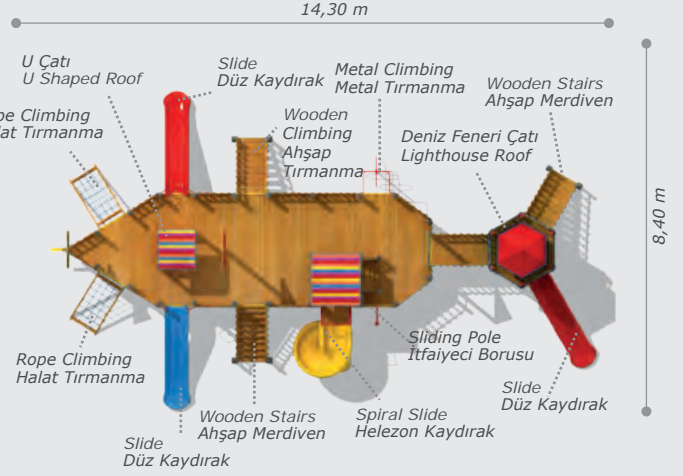

Mas-134

Technical Specifications / Teknik Özellikler

	Impregnated Pine 1. Sınıf Çam Emprenyeli	Plywood Su Kontrastı	
	Polythene Polietilen	Metal Pipe Profile Metal Boru Profil	Sheet Metal Dkp Sac
	Powder Coating Elektrostatik Boya	Outdoor Coating Dış Mekan Aşap Boya	
	Height: Yükseklik	6,00 m	
	User Capacity: Kullanıcı Sayısı:	Up to 40 Children Maximum 40 Kişi	
	Safety Zone: Güvenlik Alanı	15,80x9,90 m	
	Use Zone: Oturma Alanı	14,30x8,40 m	

Activities / Aktiviteler

- Wooden ship shaped body
  Aşap gemi formu gövde
- Colorful stairs with wooden handrail
  Aşap trambolanlı renkli merdiven
- Polythene slide
  Polietilen düz kaydırak (h:1500 mm)
- Polythene spiral slide
  Polietilen helezon kaydırak (h:2000 mm)
- Rope climbing • Metal climbing
  Halat tırmanma Metal tırmanma
- Colorful polythene handrail
  Polietilen renkli korkuluk
- Wooden U shaped roof
  Aşap U çatı
- Playhouse under ship body
  Gemi altında oynenevi
- Ship accessories
  Gemi aksesuarları
- Lighthouse playhouse
  Deniz feneri oyun evi
- Wooden platform
  Aşap platform
- Sliding pole
  İtfaiyeci borusu
- Lighthouse accessories
  Deniz feneri aksesuarları

Mas-165

Technical Specifications / Teknik Özellikler

	Impregnated Pine 1. Sınıf Çam Emprenyeli	Plywood Su Kontrastı		Polythene Polietilen	Metal Pipe Profile Metal Boru Profil	Sheet Metal Dkp Sac
	Powder Coating Elektrostatik Boya	Outdoor Coating Dış Mekan Aşap Boya				
	Height: Yükseklik	5,60 m				
	User Capacity: Kullanıcı Sayısı:	Up to 25 Children Maximum 25 Kişi				
	Safety Zone: Güvenlik Alanı	10,80x6,60 m				
	Use Zone: Oturma Alanı	9,30x5,10 m				

Activities / Aktiviteler