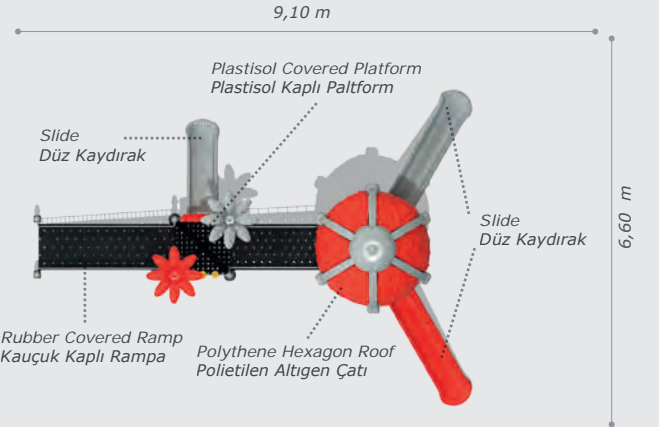

● Polythene slide Polietilen düz kaydırak (h:1500 mm)

● Polythene slide Polietilen düz kaydırak (h:1000 mm)

Mes-501

Technical Specifications / Teknik Özellikler

 Metal Pipe Profile / Polythene Metal Boru Profil / Polietilen