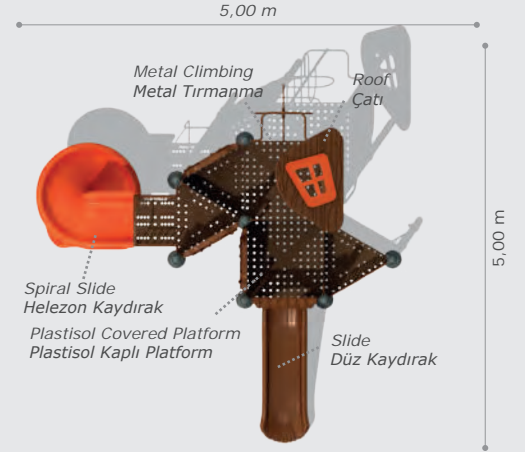

Mbr-708

Technical Specifications / Teknik Özellikler

- Metal Pipe Profile | Plastisol | Polythene
  Metal Boru Profil | Plastisol | Polietilen
- Powder Coating Finish
  Elektrostatik Boya
- User Capacity: Up to 7 Children
  Kullanıcı Sayısı: Maximum 7 Kişi
- Safety Zone: 6,50x6,00 m
  Güvenlik Alanı
- Use Zone: 5,00x4,50 m
  Oturum Alanı
- Height: 4,00 m
  Yükseklik

Activities / Aktiviteler

- Roof Çatı
- Plastisol covered platform Plastisol kaplı platform
- Slide Düz kaydırak (h:1500 mm)
- Polythene handrail Polietilen korkuluk
- Rope climbing İp tırmanma
- Rope tunnel İp tünel

Mbr-709

Technical Specifications / Teknik Özellikler

- Metal Pipe Profile | Plastisol | Polythene
  Metal Boru Profil | Plastisol | Polietilen
- Powder Coating
  Elektrostatik Boya
- User Capacity: Up to 8 Children
  Kullanıcı Sayısı: Maximum 8 Kişi
- Safety Zone: 6,50x6,50 m
  Güvenlik Alanı
- Use Zone: 5,00x5,00 m
  Oturum Alanı
- Height: 4,75 m
  Yükseklik

Activities / Aktiviteler

- Roof Çatı
- Plastisol covered platform Plastisol kaplı platform
- Slide Düz kaydırak (h:1000 mm)
- Spiral slide Helezon kaydırak (h:2000 mm)
- Polythene handrail Polietilen korkuluk
- Metal handrail Metal korkuluk
- Metal climbing Metal tırmanma