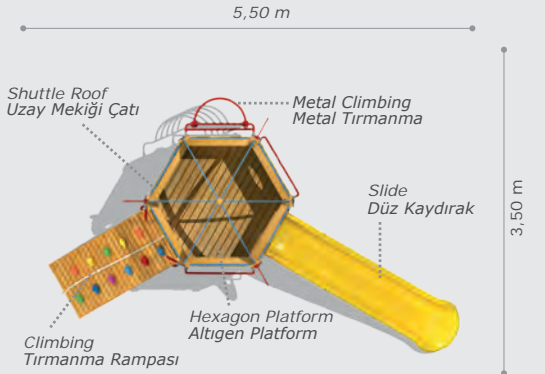

Mas-128

Technical Specifications /
Teknik Özellikler

- Impregnated Pine
  1. Sınıf Çam Emprenyeli
- Polythene | Metal Pipe Profile | Sheet Metal
  Polietilen | Metal Boru Profil | Dkp Sac
- Powder Coating | Outdoor Coating
  Elektrostatik Boya | Dış Mekan Ahşap Boya
- Height: 4,70 m
  Yükseklik
- User Capacity: Up to 12 Children
  Kullanıcı Sayısı: Maximum 12 Kişi
- Safety Zone: 6,60x5,80 m
  Güvenlik Alanı
- Use Zone: 5,10x4,30 m
  Oturma Alanı

Activities / Aktiviteler

- Wooden lighthouse shaped body
  Ahşap deniz feneri formu gövde
- Wooden platform
  Ahşap platform
- Colorful polythene handrail
  Polietilen renkli korkuluk
- Polythene slide
  Polietilen düz kaydırak (h:1500 mm)
- Colorful wooden handrail
  Ahşap renkli korkuluk
- Lighthouse accessories
  Deniz feneri aksesuarları
- Lighthouse roof
  Deniz feneri çatı
- Climbing ramp
  Tırmanma rampası

Mas-132

Technical Specifications / Teknik Özellikler

- Impregnated Pine
  1. Sınıf Çam Emprenyeli
- Polythene | Metal Pipe Profile | Sheet Metal
  Polietilen | Metal Boru Profil | Dkp Sac
- Powder Coating | Outdoor Coating
  Elektrostatik Boya | Dış Mekan Ahşap Boya
- Height: 4,20 m
  Yükseklik
- User Capacity: Up to 8 Children
  Kullanıcı Sayısı: Maximum 8 Kişi
- Safety Zone: 5,00x7,00 m
  Güvenlik Alanı
- Use Zone: 3,50x5,50 m
  Oturma Alanı

Activities / Aktiviteler

- Wooden space shuttle shaped body
  Ahşap uzay mekiği formu gövde
- Wooden hexagon platform
  Ahşap altıgen platform
- Polythene slide
  Polietilen düz kaydırak (h:1500 mm)
- Tic-tac-toe panel
  Oxo oyun paneli
- Playhouse under space shuttle
  Uzay mekiği altı oyun evi
- Space shuttle accessories
  Uzay mekiği aksesuarları
- Space shuttle roof
  Uzay mekiği çatı
- Climbing ramp
  Tırmanma rampası
- Metal climbing
  Metal tırmanma