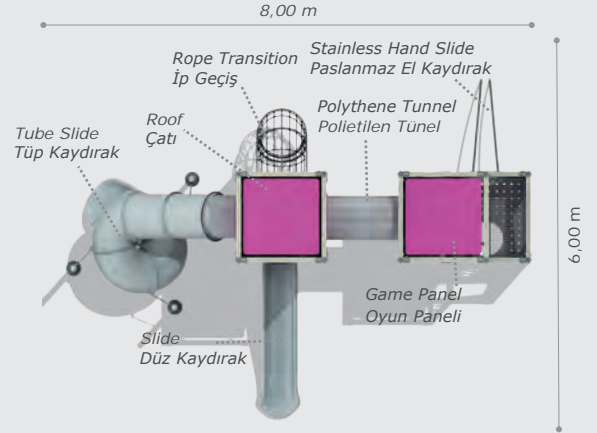

Mkg-102

Technical Specifications / Teknik Özellikler

- Composite Wood / Kompozit Ahşap
- HDPE HPL Plywood / HDPE HPL Su Kontrası
- Aluminum / Alüminyum
- Plastisol Covered Platform / Plastisol Kaplı Platform
- Polythene / Polietilen
- Steel Wire Rope / Çelik Destekli İp
- Powder Coating Finish / Elektrostatik Boyalı
- User Capacity: Up to 20 Children / Kullanıcı Sayısı: Maximum 20 Kişi
- Safety Zone: 9,50x7,50 m / Güvenlik Alanı
- Use Zone: 8,00x6,00 m / Oturma Alanı
- Height: 6,00 m / Yükseklik

Activities / Aktiviteler

- Plastisol covered platform / Plastisol kaplı platform
- Rope climbing / İp tırmanma
- Slide / Düz kaydırak (h:1500 mm)
- Roof / Çatı
- Rope transition / İp geçiş
- Polythene tunnel / Polietilen tünel
- Tube slide / Tüp kaydırak (h:3000 mm)
- Stainless hand slide / Paslanmaz el kaydırak

Mkg-103

Technical Specifications / Teknik Özellikler

- Composite Wood / Kompozit Ahşap
- Aluminum / Alüminyum
- HDPE HPL Plywood / HDPE HPL Su Kontrası
- Plastisol Covered Platform / Plastisol Kaplı Platform
- Polythene / Polietilen
- Steel Wire Rope / Çelik Destekli İp
- Powder Coating Finish / Elektrostatik Boyalı
- User Capacity: Up to 20 Children / Kullanıcı Sayısı: Maximum 20 Kişi
- Safety Zone: 10,50x9,50 m / Güvenlik Alanı
- Use Zone: 9,00x8,00 m / Oturma Alanı
- Height: 4,50 m / Yükseklik

Activities / Aktiviteler

- Plastisol covered platform / Plastisol kaplı platform
- Rope climbing / İp tırmanma
- Slide / Düz kaydırak (h:1500 mm)
- Tube slide / Tüp kaydırak (h:3000 mm)
- Spiral slide / Helezon kaydırak (h:1500 mm)
- Stainless hand slide / Paslanmaz el kaydırak
- Polythene tunnel / Polietilen tünel
- Roof / Çatı