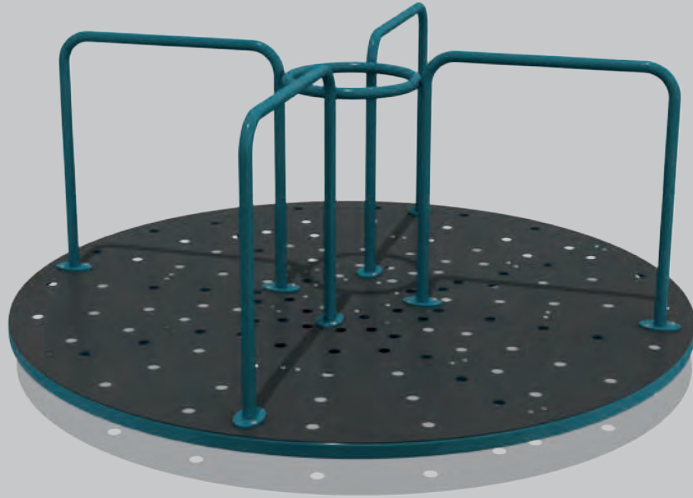

Dimensions / Boyutlar

Use Zone: 200x200 cm
Oturum Alanı

Height: 90 cm
Yükseklik