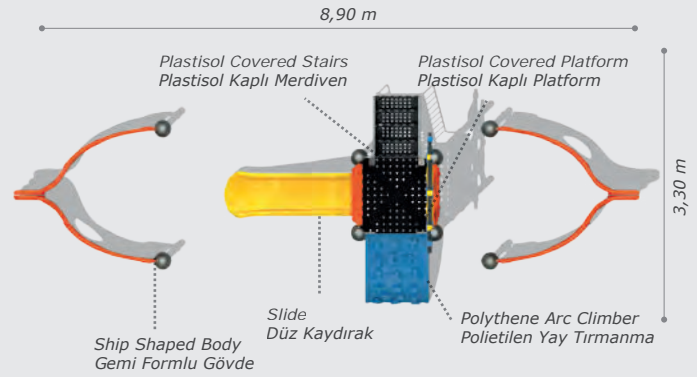

Mds-409

Technical Specifications / Teknik Özellikler

- Metal Pipe Profile / Polythene
  Metal Boru Profil / Polietilen
- Plastisol Covered Platform
  Plastisol Kaplı Platform
- Powder Coating
  Elektrostatik Boya
- User Capacity: Up to 19 Children
  Kullanıcı Sayısı: Maximum 19 Kişi
- Safety Zone: 10,70x10,30 m
  Güvenlik Alanı
- Use Zone: 9,20x8,80 m
  Oturma Alanı
- Height: 4,60 m
  Yükseklik

Activities / Aktiviteler

- Plastisol covered platform
  Plastisol kaplı platform
- Colorful metal handrail
  Renkli metal korkuluk
- Polythene covered stairs
  Plastisol kaplı merdiven
- Polythene handrail
  Polietilen korkuluk
- Polythene drop roof
  Polietilen damla çatı
- Metal climber
  Metal tırmanma
- Polythene spiral slide
  Polietilen helezon kaydırak (h:2000 mm)
- Polythene slide
  Polietilen düz kaydırak (h:1000 mm)
- Polythene slide
  Polietilen düz kaydırak (h:2000 mm)
- Polythene tunnel
  Polietilen geçiş

Mds-410

Technical Specifications / Teknik Özellikler

- Metal Pipe Profile / Polythene
  Metal Boru Profil / Polietilen
- Plastisol Covered Platform
  Plastisol Kaplı Platform
- Powder Coating
  Elektrostatik Boya
- User Capacity: Up to 8 Children
  Kullanıcı Sayısı: Maximum 8 Kişi
- Safety Zone: 10,40x4,80 m
  Güvenlik Alanı
- Use Zone: 8,90x3,30 m
  Oturma Alanı
- Height: 3,60 m
  Yükseklik

Activities / Aktiviteler

- Polythene ship shaped body
  Polietilen gemi formlu gövde
- Polythene covered platform
  Plastisol kaplı platform
- Plastisol covered stairs
  Plastisol kaplı merdiven
- Polythene arc climber
  Polietilen yay tırmanma
- Colorful metal handrail
  Renkli metal korkuluk
- Polythene handrail
  Polietilen korkuluk
- Polythene slide
  Polietilen düz kaydırak (h:1000 mm)