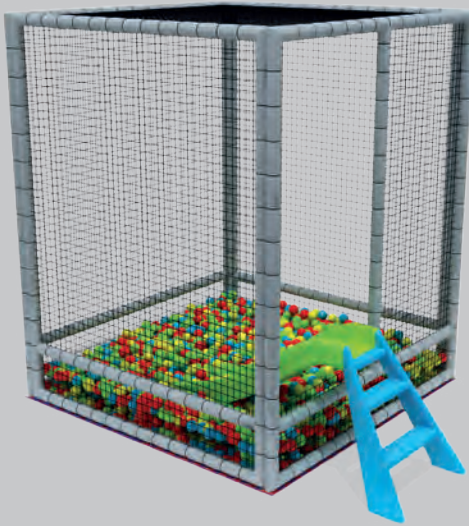

Technical Specifications / Teknik Özellikler

Dimensions / Boyutlar

User Capacity: Up to 2 Children
Kullanıcı Sayısı: Maximum 2 Kişi

Use Zone: 2,00x1,50 m
Oturum Alanı

Height: 1,00 m
Yükseklik

Msp-002

Activities / Aktiviteler