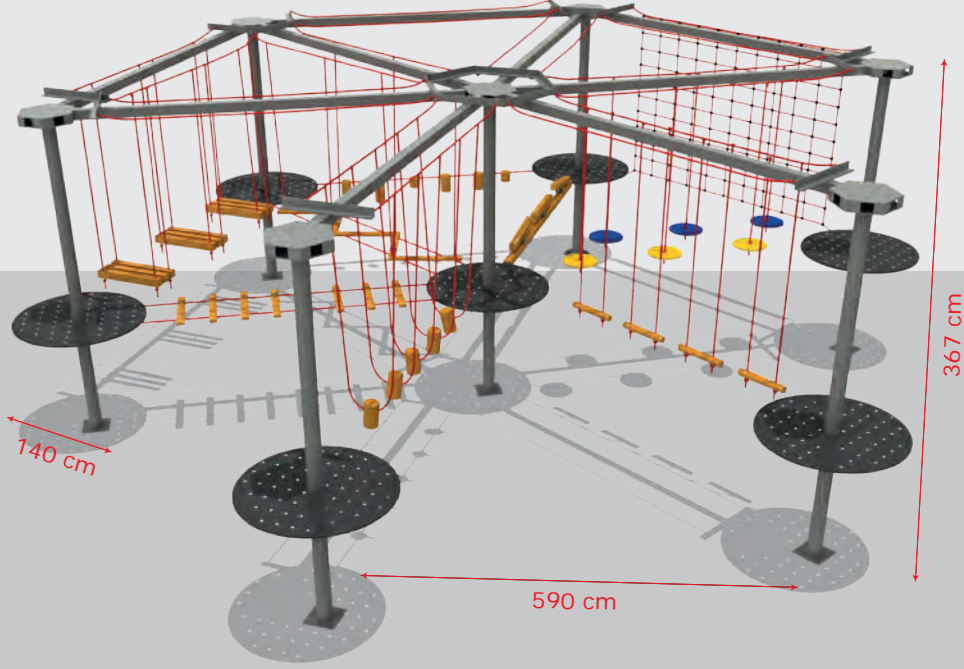

Mac-002

Outdoor Survivor / **Diş Mekan Survivor** / التحدي في الهواء الطلق

Mac-002 Circular / **Dairesel** / دائري

Mac-002_01