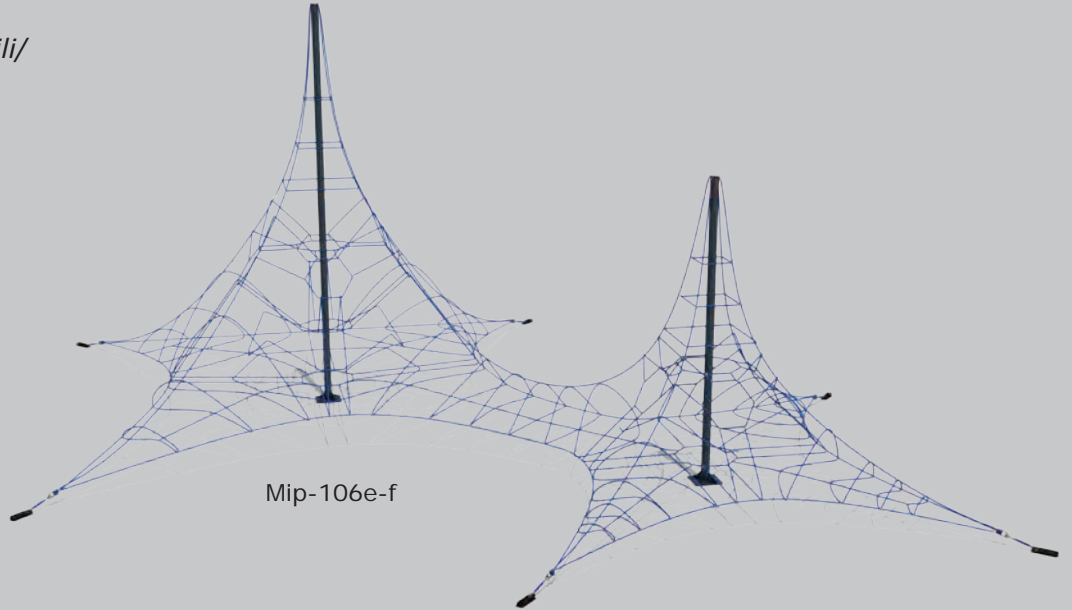

Mip-106a-b-c-d

Mip-106

Double/İkili/
مزدوج

Dimensions / Boyutlar

 Use Zone:
Oturum Alanı

 $\frac{h_1}{250 \text{ cm}}$	 $\frac{h_2}{400 \text{ cm}}$	Mip-106e
 $\frac{h_1}{400 \text{ cm}}$	 $\frac{h_2}{600 \text{ cm}}$	Mip-106f