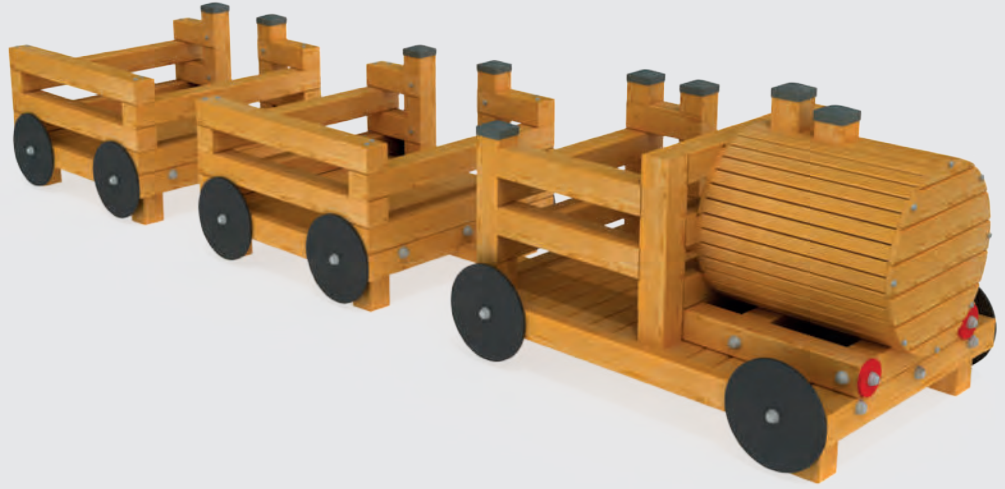

Mae-020

Technical Specifications / Teknik Özellikler

- Impregnated Pine
  1. Sınıf Çam Emprenyeli
- Sheet Metal
  Dkp Sac
- Powder Coating Finish
  Elektrostatik Boyalı

Dimensions / Boyutlar

- Use Zone: 95x395 cm
  Oturum Alanı
- Height: 90 cm
  Yükseklik