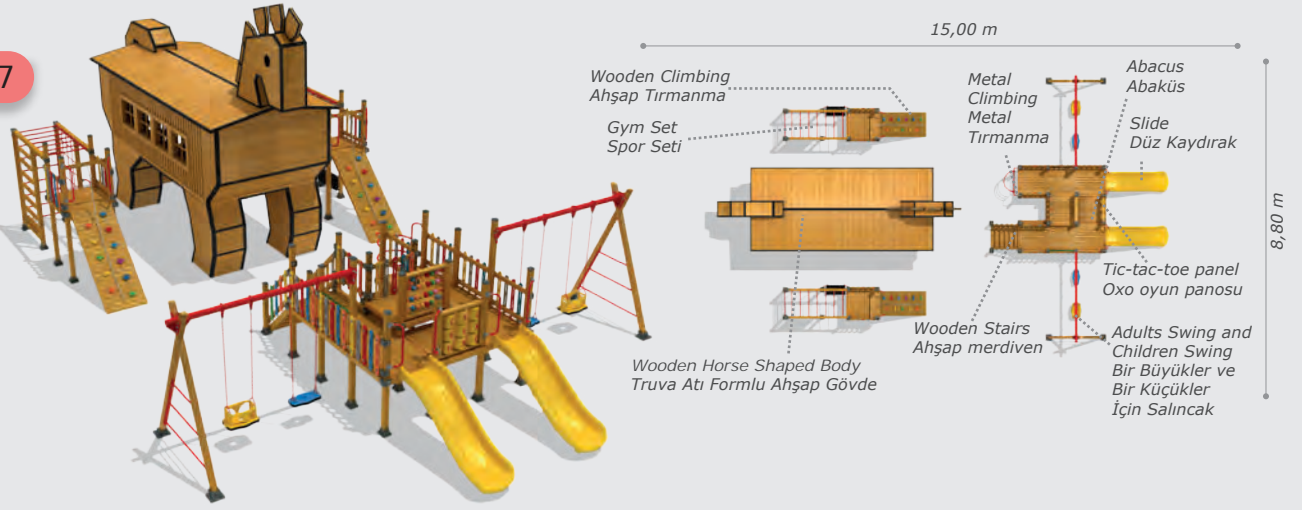

Mas-137

Technical Specifications / Teknik zellikler

- Impregnated Pine
  1. Sınıf am Emrenyeli
- Polythene | Metal Pipe Profile | Sheet Metal
  Polietilen | Metal Boru Profil | Dkp Sac
- Powder Coating | Outdoor Coating
  Elektrostatik Boya | Dıř Mekan Aḡsap Boya
- Height: 6,00 m
  Ykseklik
- User Capacity: Up to 30 Children
  Kullanıcı Sayısı: Maximum 30 Kiři
- Safety Zone: 16,50x10,30 m
  Gvenlik Alanı
- Use Zone: 15,00x8,80 m
  Oturum Alanı

Activities / Aktiviteler

- Wooden horse shaped body
  Aḡsap truva atı formlu gvde
- Wooden platform • Wooden gym set
  Aḡsap platform Aḡsap spor seti
- Colorful stairs with wooden handrail
  Aḡsap tirabzanlı renkli merdiven
- Polythene slide
  Polietilen dz kaydırak (h:1000 mm)
- Adults swing and children swing
  Bir bykler ve bir kkler iin salıncak
- Wooden climbing • Tic-tac-toe panel
  Aḡsap tırmanma Oxo oyun panosu
- Wooden playhouse • Abacus
  Aḡsap oyun evi Abaks

Mas-168

Technical Specifications / Teknik zellikler

- Impregnated Pine
  1. Sınıf am Emrenyeli
- Polythene | Metal Pipe Profile | Sheet Metal
  Polietilen | Metal Boru Profil | Dkp Sac
- Powder Coating | Outdoor Coating
  Elektrostatik Boya | Dıř Mekan Aḡsap Boya
- Height: 2,60 m
  Ykseklik
- User Capacity: Up to 18 Children
  Kullanıcı Sayısı: Maximum 18 Kiři
- Safety Zone: 10,10x7,50 m
  Gvenlik Alanı
- Use Zone: 8,60x6,00 m
  Oturum Alanı

Activities / Aktiviteler

- Wooden platform • Wooden gym set
  Aḡsap platform Aḡsap spor seti
- Colorful stairs with wooden handrail
  Aḡsap tirabzanlı renkli merdiven
- Polythene slide
  Polietilen dz kaydırak (h:1000 mm)
- Adults swing and children swing
  Bir bykler ve bir kkler iin salıncak
- Wooden stairs • Tic-tac-toe panel
  Aḡsap merdiven Oxo oyun panosu
- Wooden playhouse • Abacus
  Aḡsap oyun evi Abaks
- Wooden climbing
  Aḡsap tırmanma

Climbing Set / Tırmanma Seti