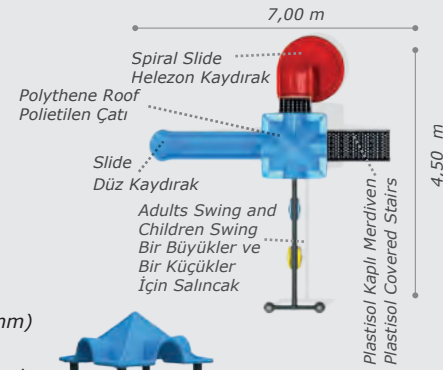

User Capacity: Up to 7 Children
Kullanıcı Sayısı: Maximum 7 Kişi

Safety Zone: 8,50x6,00 m
Güvenlik Alanı

Use Zone: 7,00x4,50 m
Oturum Alanı

Height: 4,10 m
Yükseklik

Activities / Aktiviteler

- Plastisol covered platform / Plastisol kaplı platform
- Plastisol covered stairs / Plastisol kaplı merdiven
- Colorful metal handrail / Renkli metal korkuluk
- Polythene slide / Polietilen düz kaydırak (h:1500 mm)
- Tic Tac-Toe panel / Oxo oyun paneli
- Polythene spiral slide / Polietilen helezon kaydırak (h:1500 mm)
- Adults swing and children swing / Bir büyükler ve bir küçükler için salıncak
- Colorful polythene handrail / Renkli polietilen korkuluk