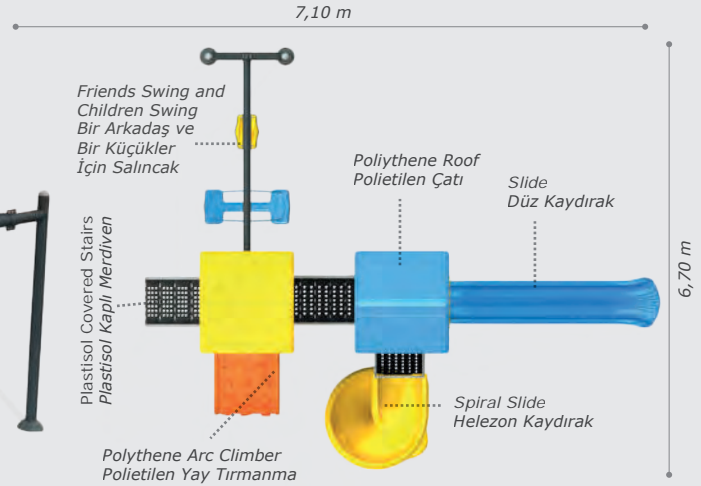

Mds-401

Technical Specifications / Teknik Özellikler

- Metal Pipe Profile / Polythene
  Metal Boru Profil / Polietilen
- Plastisol Covered Platform
  Plastisol Kaplı Platform
- Powder Coating
  Elektrostatik Boya
- User Capacity: Up to 6 Children
  Kullanıcı Sayısı: Maximum 6 Kişi
- Safety Zone: 7,80x5,50 m
  Güvenlik Alanı
- Use Zone: 6,30x4,00 m
  Oturma Alanı
- Height: 4,15 m
  Yükseklik

Activities / Aktiviteler

- Plastisol covered platform
  Plastisol kaplı platform
- Polythene handrail
  Polietilen korkuluk
- Plastisol covered stairs
  Plastisol kaplı merdiven
- Metal climber
  Metal tırmanma
- Polythene home roof
  Polietilen ev çatı
- Colorful metal handrail
  Renkli metal korkuluk
- Polythene slide
  Polietilen düz kaydırak (h:1000 mm)
- Polythene spiral slide
  Polietilen helezon kaydırak (h:2000 mm)

Mds-402

Technical Specifications / Teknik Özellikler

- Metal Pipe Profile / Polythene
  Metal Boru Profil / Polietilen
- Plastisol Covered Platform
  Plastisol Kaplı Platform
- Powder Coating
  Elektrostatik Boya
- User Capacity: Up to 11 Children
  Kullanıcı Sayısı: Maximum 11 Kişi
- Safety Zone: 9,60x8,20 m
  Güvenlik Alanı
- Use Zone: 8,10x6,70 m
  Oturma Alanı
- Height: 4,15 m
  Yükseklik

Activities / Aktiviteler

- Plastisol covered platform
  Plastisol kaplı platform
- Polythene home roof
  Polietilen ev çatı
- Plastisol covered stairs
  Plastisol kaplı merdiven
- Colorful metal handrail
  Renkli metal korkuluk
- Polythene arc climber
  Polietilen yay tırmanma
- Polythene handrail
  Polietilen korkuluk
- Polythene slide
  Polietilen düz kaydırak (h:2000 mm)
- Polythene spiral slide
  Polietilen helezon kaydırak (h:2000 mm)
- Friends swing and children swing
  Bir arkadaş ve bir küçükler için salıncak