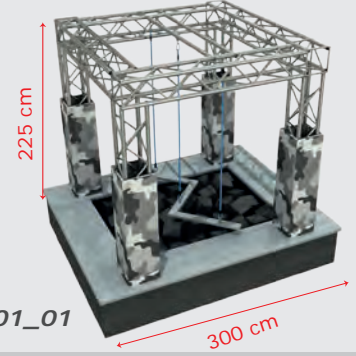

Mac-001

Indoor Survivor / İç Mekan Survivor / التحدي الداخلي

Mac-001_01