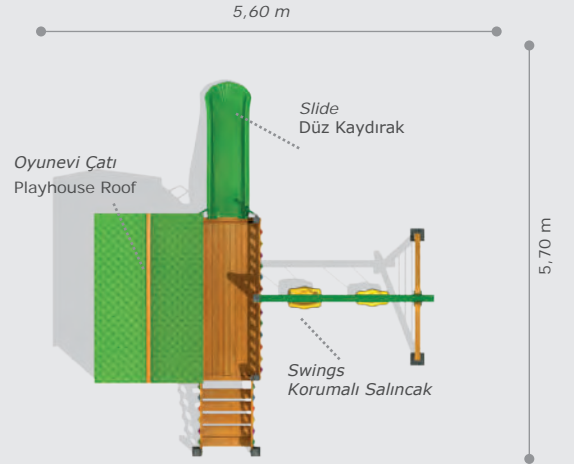

Mas-150

Technical Specifications / Teknik Özellikler

	Impregnated Pine 1. Sınıf Çam Emprenyeli		Plywood Su Kontrastı		Steel Wire Rope Çelik Destekli İp
	Polythene Polietilen		Metal Pipe Profile Metal Boru Profil		Sheet Metal Dkp Sac
	Powder Coating Elektrostatik Boya		Outdoor Coating Dış Mekan Ahşap Boya		
	User Capacity: Kullanıcı Sayısı:		Up to 10 Children Maximum 10 Kişi		
	Safety Zone: Güvenlik Alanı:		7,40x6,50 m		
	Use Zone: Oturum Alanı:		5,90x5,00 m	Height: Yükseklik:	4,80 m

Activities / Aktiviteler

- Wooden tree shaped body
  Ahşap ev formlu gövde
- Wooden platform
  Ahşap platform
- Rope climbing
  İp tırmanma
- Tree shaped polythene roof
  Ağaç formlu plastik çatı
- Children swing
  Küçükler için salıncak
- Polythene Slide
  Polietilen düz kaydırak (h: 1500 mm)

Mas-148

Technical Specifications / Teknik Özellikler

	Impregnated Pine 1. Sınıf Çam Emprenyeli
	Polythene Polietilen
	Powder Coating Elektrostatik Boya
	Outdoor Coating Dış Mekan Ahşap Boya
	Height: Yükseklik:
	User Capacity: Kullanıcı Sayısı:
	Safety Zone: Güvenlik Alanı:
	Use Zone: Oturum Alanı:

Activities / Aktiviteler

- Wooden playhouse shaped body
  Ahşap oyun evi formlu gövde
- Wooden platform
  Ahşap platform
- Wooden handrail
  Ahşap korkuluk
- Polythene slide
  Polietilen düz kaydırak (h:1000 mm)
- Wooden climbing
  Ahşap tırmanma