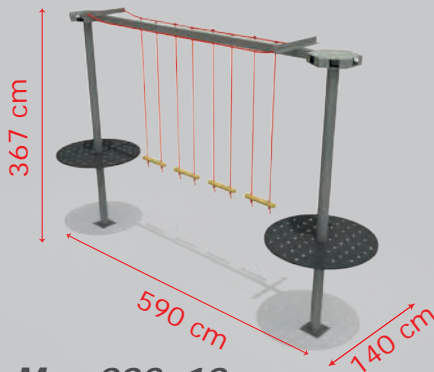

Mac-002_10

Technical Specifications /
Teknik Özellikler

- Impregnated Pine
  1. Sınıf Çam Emprenyeli
- DKP Tube Profile / Plastisol Covered / HDPE
  DKP Boru Profil / Plastisol Kaplama / HDPE
- Powder Coating
  Elektrostatik Boya

Dimensions / Boyutlar

Single Cage / Tekli Kafes

- User Capacity: Up to 2 Children
  Kullanıcı Sayısı: Maximum 2 Kişi
- Safety Zone: 740x290 cm
  Güvenlik Alanı
- Use Zone: 590x140 cm
  Oturma Alanı
- Height: 350 cm
  Yükseklik

Client-orientated combinations available with special dimensions.
Alanınıza uygun kombinasyonlar özel ölçülerde çalışır.