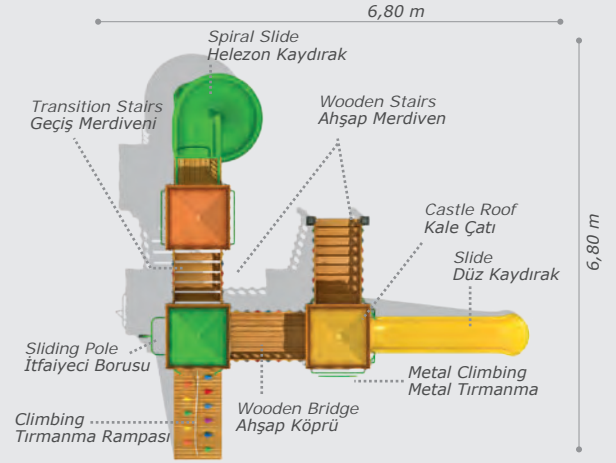

Mas-111

Technical Specifications / Teknik Özellikler

- Impregnated Pine | Plywood
  1. Sınıf Çam Emprenyeli | Su Kontras
- Polythene | Metal Pipe Profile | Sheet Metal
  Polietilen | Metal Boru Profil | Dkp Sac
- Powder Coating | Outdoor Coating
  Elektrostatik Boya | Dış Mekan Ağşap Boya
- Height: 4,20 m
  Yükseklik
- User Capacity: Up to 15 Children
  Kullanıcı Sayısı: Maximum 15 Kişi
- Safety Zone: 8,30x8,30 m
  Güvenlik Alanı
- Use Zone: 6,80x6,80 m
  Oturum Alanı

Activities / Aktiviteler

- Wooden platform | Wooden bridge
  Ağşap platform | Ağşap köprü
- Colorful polythene handrail
  Polietilen renkli korkuluk
- Polythene slide
  Polietilen düz kaydırak (h:1500 mm)
- Polythene spiral slide
  Polietilen helezon kaydırak (h:2000 mm)
- Colorful castle roof | Tic-tac-toe panel
  Renkli kale çatı | Oxo oyun paneli
- Wooden playhouse | Metal climbing
  Ağşap oyuncak evi | Metal tırmanma
- Sliding pole | Climbing
  İtfaiyeci borusu | Tırmanma rampası

Mas-120

Technical Specifications / Teknik Özellikler

- Impregnated Pine | Plywood
  1. Sınıf Çam Emprenyeli | Su Kontras
- Polythene | Metal Pipe Profile | Sheet Metal
  Polietilen | Metal Boru Profil | Dkp Sac
- Powder Coating | Outdoor Coating
  Elektrostatik Boya | Dış Mekan Ağşap Boya
- Height: 4,20 m
  Yükseklik
- User Capacity: Up to 30 Children
  Kullanıcı Sayısı: Maximum 30 Kişi
- Safety Zone: 10,50x11,50 m
  Güvenlik Alanı
- Use Zone: 9,00x10,00 m
  Oturum Alanı

Activities / Aktiviteler