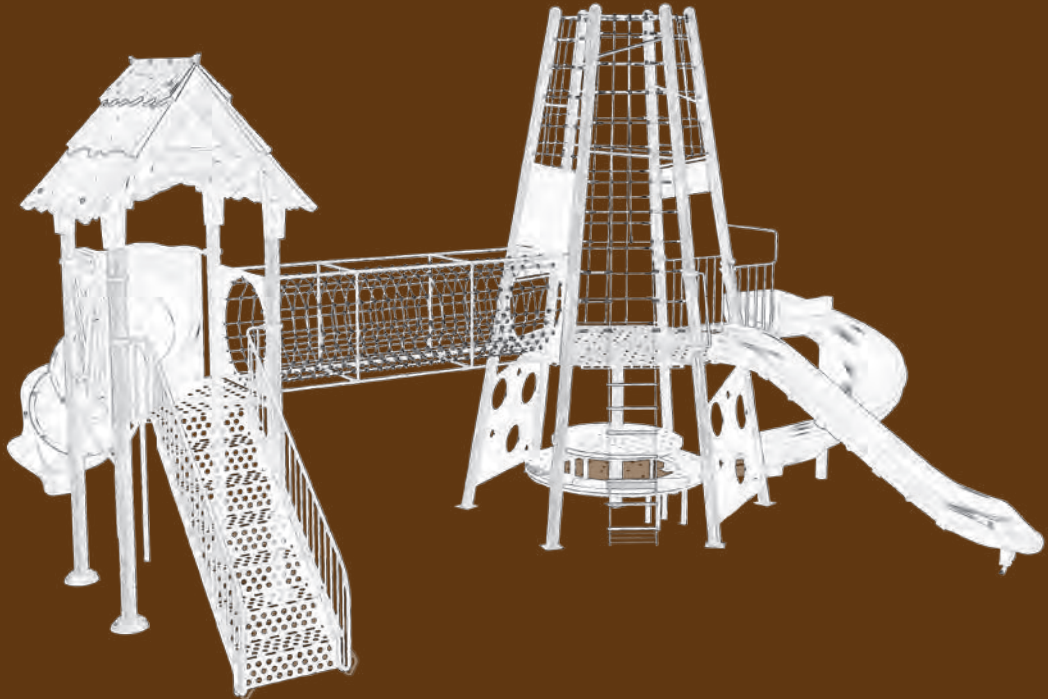

Mbr

Brown Playgrounds
Kahve Oyun Grupları
مجموعة الالعب ذو اللون القهوائي