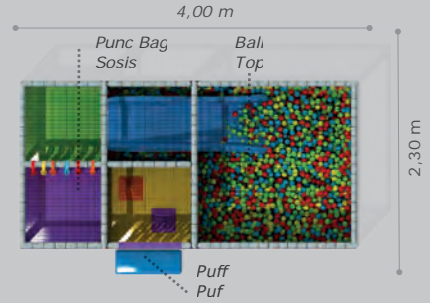

Use Zone: 5,00x4,00 m
Oturum Alanı

Height: 2,40 m
Yükseklik

- Triangle barrier
Üçgen engel
- Tarpaulin curtain
Branda perde

Msp-008

Activities / Aktiviteler

- 8 m² tatami (Flooring material)
- 8 m² tatami
- Triangle barrier
Üçgen engel
- 6 pcs punch bag
6 adet sosis
- Sandbag
Kum torbası
- Entrance net
Giriş kapısı filesi
- Tarpaulin curtain
Branda perde
- Puff
Puf