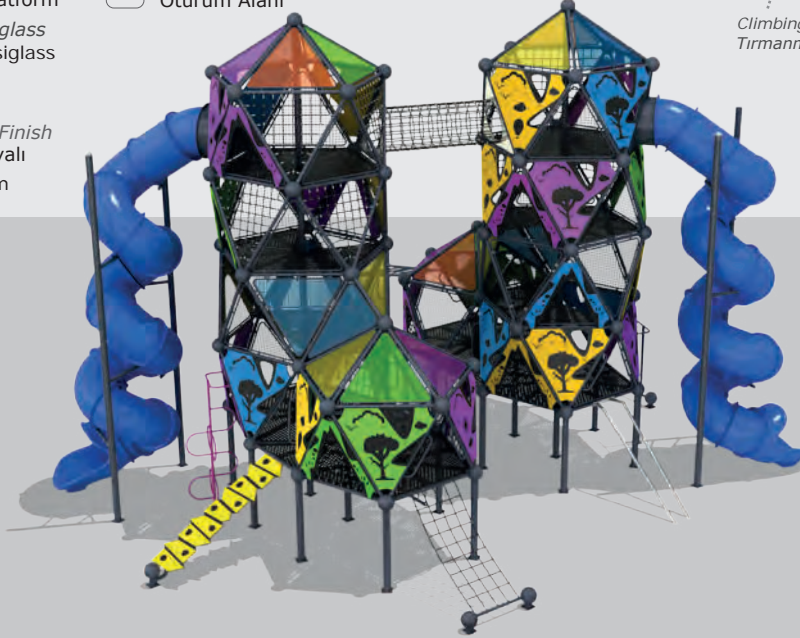

Mbd-509

Technical Specifications / Teknik Özellikler

 HDPE	 HPL	 Plywood	 Steel Wire Rope
 HDPE	 HPL	 Su Kontrastı	 Çelik Destekli İp
 Metal Pipe Profile	 Plexiglass	 Plastisol Covered Platform	 Powder Coating Finish
 Metal Boru Profil	 Pleksiglass	 Plastisol Kaplı Platform	 Elektrostatik Boyalı
 User Capacity:	Up to 50 Children		
 Kullanıcı Sayısı:	Maximum 50 Kişi		
 Safety Zone:	11,90x10,70 m		
 Güvenlik Alanı:			
 Use Zone:	10,40 x9,20 m		
 Oturum Alanı:			
 Height:	6,60 m		
 Yükseklik:			

Activities / Aktiviteler

- Plastisol covered platform
Plastisol kaplı platform
- Stainless hand slide
Paslanmaz el kaydırak
- Plexiglass roof
Pleksiglass çatı
- Rope bridge
İp köprü
- Game panels
Oyun panelleri
- Climbing
Tırmanma
- Rope climbing
İp tırmanma
- Slide
Düz kaydırak (h:1000 mm)
- Tube slide
Tüp kaydırak (h:4500 mm)

Mbd-510

Technical Specifications / Teknik Özellikler

- | | |
|--|---|
|  HDPE HPL Plywood |  User Capacity: Up to 50 Children |
|  HDPE HPL Su Kontrastı |  Kullanıcı Sayısı: Maximum 50 Kişi |
|  Metal Pipe Profile |  Safety Zone: 12,50x10,50 m |
|  Metal Boru Profil |  Güvenlik Alanı |
|  Plastisol Covered Platform |  Use Zone: 11,00x9,00 m |
|  Plastisol Kaplı Platform |  Oturma Alanı |
|  Polythene Plexiglass | |
|  Polietilen Pleksiglass | |
|  Steel Wire Rope | |
|  Çelik Destekli İp | |
|  Powder Coating Finish | |
|  Elektrostatik Boyalı | |
|  Height: 8,00 m | |
|  Yükseklik | |