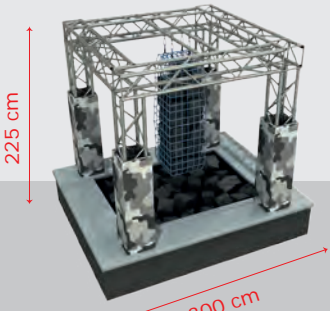

Mac-001_08