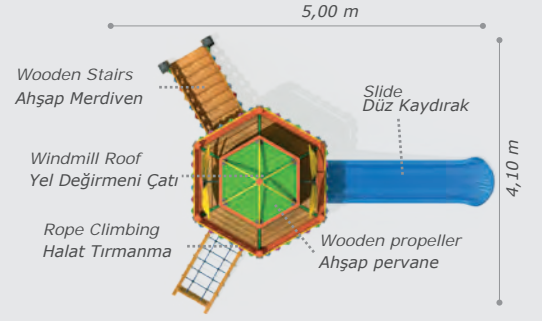

Mas-138

Technical Specifications / Teknik Özellikler

- Impregnated Pine | Plywood
  1. Sınıf Çam Emprenyeli | Su Kontrastı
- Polythene | Metal Pipe Profile | Sheet Metal
  Polietilen | Metal Boru Profil | Dkp Sac
- Powder Coating | Outdoor Coating
  Elektrostatik Boya | Dış Mekan Ahşap Boya
- Height: 6,10 m
  Yükseklik
- User Capacity: Up to 18 Children
  Kullanıcı Sayısı: Maximum 18 Kişi
- Safety Zone: 5,60x6,50 m
  Güvenlik Alanı
- Use Zone: 4,10x5,00 m
  Oturum Alanı

Activities / Aktiviteler

- Wooden windmill shaped body
  Ahşap yel değirmeni formlu gövde
- Wooden platform ● Windmill playhouse
  Ahşap platform Yel değirmeni oyun evi
- Polythene slide
  Polietilen düz kaydırak (h:1500 mm)
- Colorful wooden handrail ● Rope climbing
  Ahşap renkli korkuluk Halat tırmanma
- Polythene colorful handrail
  Polietilen renkli korkuluk
- Wooden windmill roof
  Ahşap yel değirmeni çatı
- Colorful metal propeller
  Metal renkli pervane

Mas-144

Technical Specifications / Teknik Özellikler

- Impregnated Pine | Plywood
  1. Sınıf Çam Emprenyeli | Su Kontrastı
- Polythene | Metal Pipe Profile | Sheet Metal
  Polietilen | Metal Boru Profil | Dkp Sac
- Powder Coating | Outdoor Coating
  Elektrostatik Boya | Dış Mekan Ahşap Boya
- Height: 4,70 m
  Yükseklik
- User Capacity: Up to 10 Children
  Kullanıcı Sayısı: Maximum 10 Kişi
- Safety Zone: 4,70x8,90 m
  Güvenlik Alanı
- Use Zone: 3,20x7,40 m
  Oturum Alanı

Activities / Aktiviteler