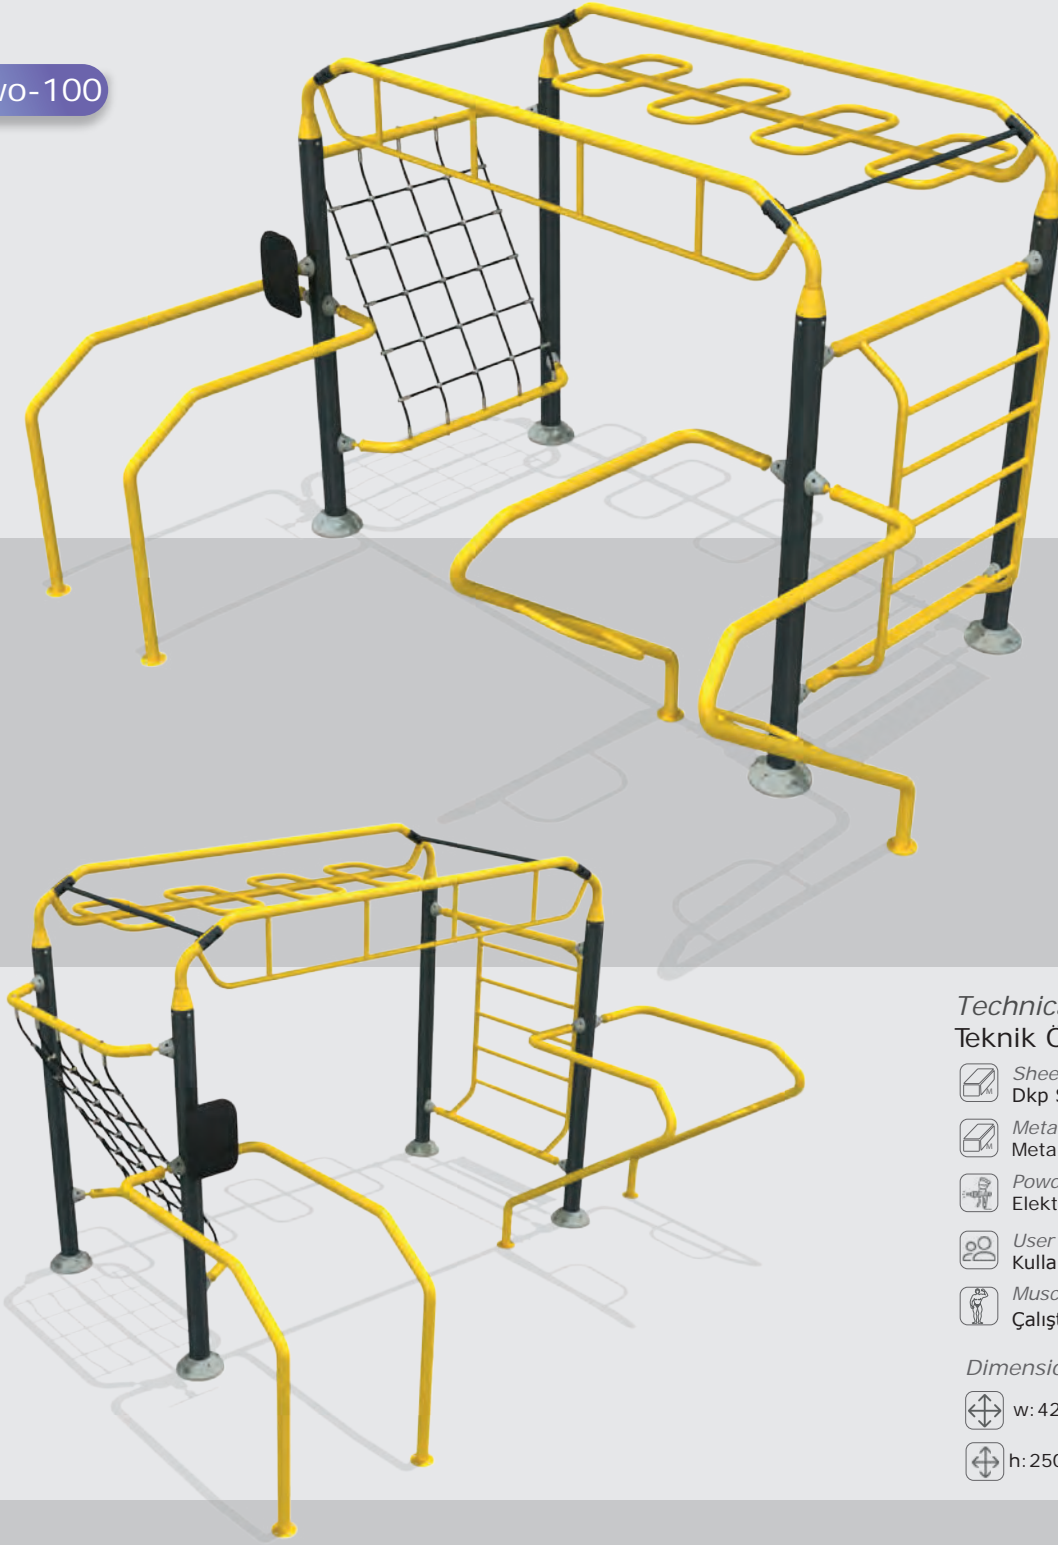

Mwo-100

Technical Specifications / Teknik Özellikler

- Sheet Metal
  Dkp Sac
- Metal Pipe Profile
  Metal Boru Profil
- Powder Coating Finish
  Elektrostatik Boya
- User Capacity: 6
  Kullanıcı Sayısı: 6
- Muscles Training: Full Body Muscles
  Çalıştırdığı Kaslar: Tüm Vücut Kasları

Dimensions / Boyutlar

- w: 420 cm
- d: 335 cm
- h: 250 cm

Mwo-100/ Set of 6 Different Workout Equipments for 6 Person 6 Kişilik 6 Farklı Esneme Aleti Seti

مجموعة من 6 معدات تمرين مختلفة لـ 6 أشخاص

Bu ürün farklı kas gruplarının çalışmasını hedefleyen 6 farklı fitness aletinden oluşmaktadır. Ergonomik tasarımı 6 kullanıcının aynı anda çalışmasına imkan sağlayacak şekildedir.

This product consists of 6 different fitness equipment targeting different muscle groups. Ergonomic design allows 6 users to work at the same time to allow it to work.

Fonksiyonları Functions

Düzenli kullanım sonucunda ise yapılan hareket ile kaslara daha fazla oksijen ulaştığı için tüm kas gruplarının çalışması hedeflenmektedir.

Aim of this product is to develop all muscle groups by providing oxygen to muscles after routine usage.