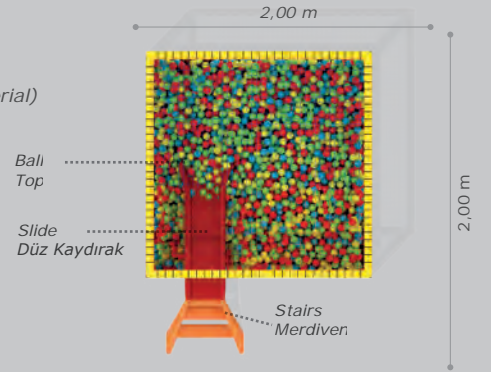

- 4 m² tatami (Flooring material)
- 4 m² tatami
- Entrance net
Giriş kapısı filesi
- Stairs
Merdiven
- Slide
Düz Kaydırak

Technical Specifications / Teknik Özellikler

Metal Pipe Profile
Metal Boru Profil