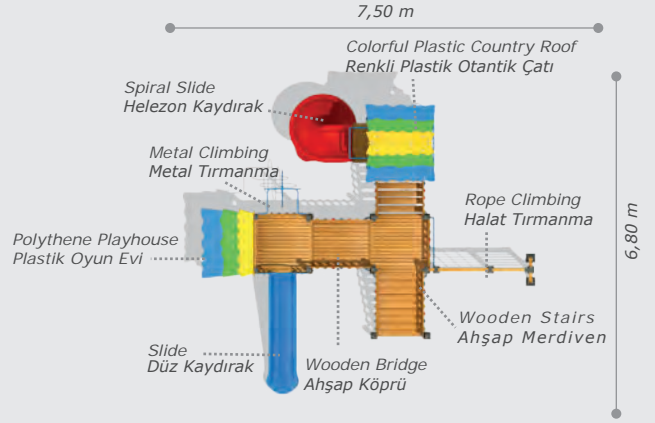

Mas-114

Technical Specifications / Teknik Özellikler

- Impregnated Pine
  1. Sınıf Çam Emprenyeli
- Polythene | Metal Pipe Profile | Sheet Metal
  Polietilen | Metal Boru Profil | Dkp Sac
- Powder Coating | Outdoor Coating
  Elektrostatik Boya | Dış Mekan Ahşap Boya
- Height: 4,80 m
  Yükseklik
- User Capacity: Up to 22 Children
  Kullanıcı Sayısı: Maximum 22 Kişi
- Safety Zone: 8,30x9,00 m
  Güvenlik Alanı
- Use Zone: 6,80x7,50 m
  Yükseklik

Activities / Aktiviteler

- Wooden platform
  Ahşap platform
- Polythene slide
  Polietilen düz kaydırak (h:1500 mm)
- Polythene spiral slide
  Polietilen helezon kaydırak (h:2000 mm)
- Colorful polythene handrail
  Polietilen renkli korkuluk
- Colorful polythene country roof
  Renkli plastik otantik çatı
- Vertical rope climbing set
  Yatay halat tırmanma seti
- Metal climbing
  Metal tırmanma
- Wooden bridge
  Ahşap köprü
- Polythene playhouse
  Plastik oyun evi

Mas-125

Technical Specifications / Teknik Özellikler

- Impregnated Pine
  1. Sınıf Çam Emprenyeli
- Polythene | Metal Pipe Profile | Sheet Metal
  Polietilen | Metal Boru Profil | Dkp Sac
- Powder Coating | Outdoor Coating
  Elektrostatik Boya | Dış Mekan Ahşap Boya
- Height: 4,80 m
  Yükseklik
- User Capacity: Up to 15 Children
  Kullanıcı Sayısı: Maximum 15 Kişi
- Safety Zone: 9,40x11,70 m
  Güvenlik Alanı
- Use Zone: 7,90x10,20 m
  Oturum Alanı

Activities / Aktiviteler

- Wooden platform
  Ahşap platform
- Adults swing and children swing
  Bir büyüklük ve bir küçükler için salıncak
- Colorful polythene handrail
  Polietilen renkli korkuluk
- Polythene tube slide
  Polietilen tüp kaydırak (h:1500 mm)
- Polythene slide
  Polietilen düz kaydırak (h:2000 mm)
- Polythene spiral slide
  Polietilen helezon kaydırak (h:2000 mm)
- Colorful polythene country roof
  Renkli plastik otantik çatı
- Wooden bridge
  Ahşap köprü