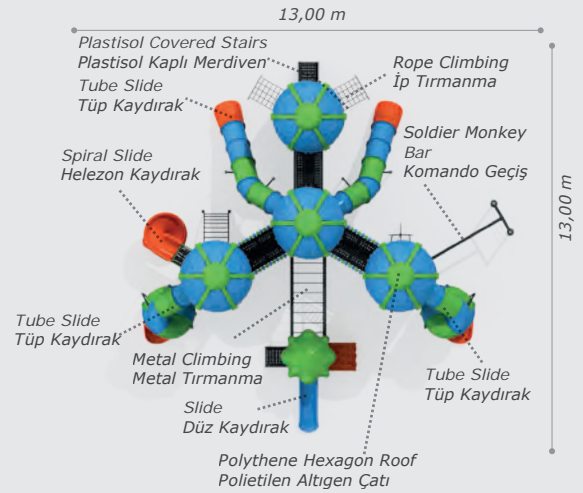

Mds-430

Technical Specifications / Teknik Özellikler

- Metal Pipe Profile / Polythene
  Metal Boru Profil / Polietilen
- Plastisol Covered Platform
  Plastisol Kaplı Platform
- Powder Coating
  Elektrostatik Boya
- User Capacity: Up to 30 Children
  Kullanıcı Sayısı: Maximum 30 Kişi
- Safety Zone: 15,50x15,50 m
  Güvenlik Alanı
- Use Zone: 14,00x14,00 m
  Oturum Alanı
- Height: 7,60 m
  Yükseklik

Activities / Aktiviteler

- Plastisol covered platform
  Plastisol kaplı platform
- Plastisol covered stairs
  Plastisol kaplı merdiven
- Adults swing and children swing
  Bir büyükler ve bir küçükler için salıncak
- Polythene hexagon roof
  Polietilen altıgen çatı
- Colorful metal handrail
  Renkli metal korkuluk
- Polythene slide
  Polietilen kaydırak (h:1000 mm)
- Tube slide
  Tüp kaydırak (h:1000 mm-4500 mm)
- Spiral slide
  Helezon kaydırak (h:1500 mm)
- Arc climbing
  Yay tırmanma
- Polythene handrail
  Polietilen korkuluk
- Metal climbing
  Metal tırmanma
- Tic-tac-toe panel
  Oxo oyun paneli

Mds-431

Technical Specifications / Teknik Özellikler

- Metal Pipe Profile / Polythene
  Metal Boru Profil / Polietilen
- Plastisol Covered Platform
  Plastisol Kaplı Platform
- Powder Coating
  Elektrostatik Boya
- User Capacity: Up to 25 Children
  Kullanıcı Sayısı: Maximum 25 Kişi
- Safety Zone: 14,50x14,50 m
  Güvenlik Alanı
- Use Zone: 13,00x13,00 m
  Oturum Alanı
- Height: 7,60 m
  Yükseklik

Activities / Aktiviteler