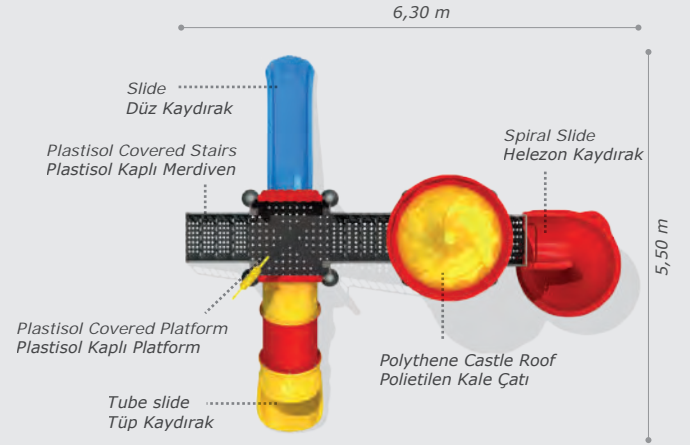

Mds-426

Technical Specifications / Teknik Özellikler

Metal Pipe Profile / Polythene
Metal Boru Profil / Polietilen

Plastisol Covered Platform
Plastisol Kaplı Platform

Powder Coating
Elektrostatik Boya

User Capacity: Up to 8 Children
Kullanıcı Sayısı: Maximum 8 Kişi

Safety Zone: 7,80x7,00 m
Güvenlik Alanı

Use Zone: 6,30x5,50 m
Oturma Alanı

Height: 5,10 m
Yükseklik

Activities / Aktiviteler

- Plastisol covered platform
  Plastisol kaplı platform
- Polythene handrail
  Polietilen korkuluk
- Plastisol covered stairs
  Plastisol kaplı merdiven
- Polythene castle roof
  Polietilen kale çatı
- Colorful metal handrail
  Renkli metal korkuluk
- Polythene spiral slide
  Polietilen helezon kaydırak (h:2000 mm)
- Polythene slide
  Polietilen düz kaydırak (h:1000 mm)
- Polythene tube slide
  Polietilen tüp kaydırak (h:1000 mm)

Mds-427

Technical Specifications / Teknik Özellikler

Metal Pipe Profile / Polythene
Metal Boru Profil / Polietilen

Plastisol Covered Platform
Plastisol Kaplı Platform

Powder Coating
Elektrostatik Boya

User Capacity: Up to 13 Children
Kullanıcı Sayısı: Maximum 13 Kişi

Safety Zone: 9,50x7,60 m
Güvenlik Alanı

Use Zone: 8,00x6,10 m
Oturma Alanı

Height: 5,10 m
Yükseklik

Activities / Aktiviteler

- Plastisol covered platform
  Plastisol kaplı platform
- Polythene tunnel
  Polietilen geçiş
- Plastisol covered stairs
  Plastisol kaplı merdiven
- Colorful metal handrail
  Renkli metal korkuluk
- Polythene castle roof
  Polietilen kale çatı
- Tic-tac-toe panel
  Oxo panel
- Polythene spiral slide
  Polietilen helezon kaydırak (h:2000 mm)
- Polythene slide
  Polietilen düz kaydırak (h:2000 mm)
- Polythene slide
  Polietilen düz kaydırak (h:1000 mm)
- Polythene tube slide
  Polietilen tüp kaydırak (h:1000 mm)
- Polythene game house
  Polietilen oyun evi