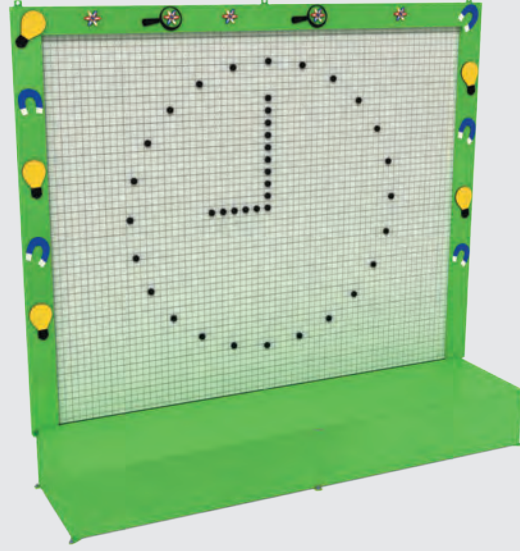

Mae-116 Magnet Wall / Magnet Duvar اللوح المغناطيسي

Technical Specifications / Teknik Özellikler

- Sheet Metal | Metal Pipe Profile
  DKP Sac | Metal Boru Profil
- Mdf Laminate
  Mdf Lam
- Powder Coating Finish
  Elektrostatik Boyalı
- Indoor Coating
  İç Mekan Ahşap Boya

Dimensions / Boyutlar

- Use Zone: 200x50 cm
  Oturum Alanı
- Height: 185 cm
  Yükseklik