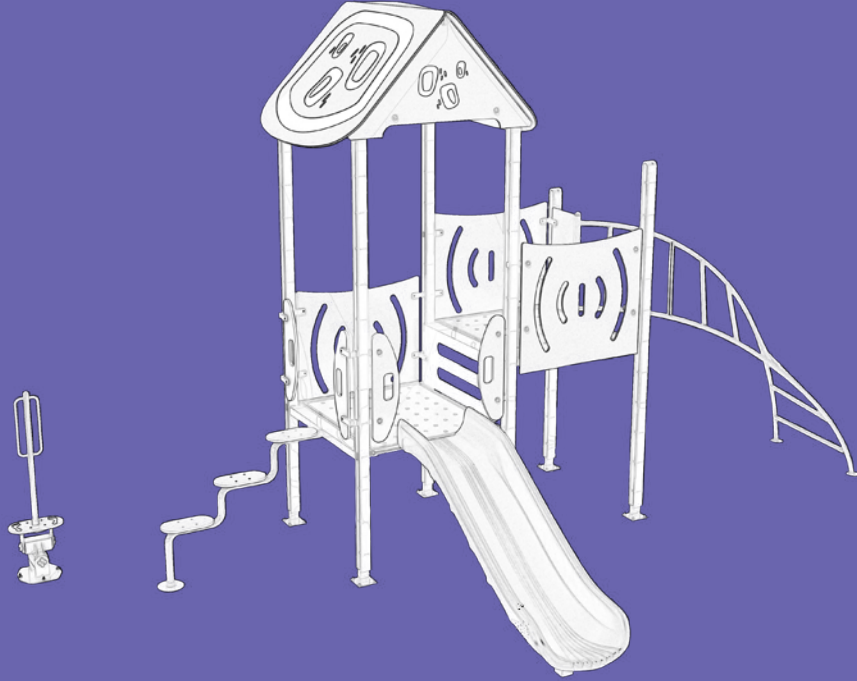

Mdk

Duki Playgrounds
Duki Oyun Grupları
مجموعة ألعاب دوكي