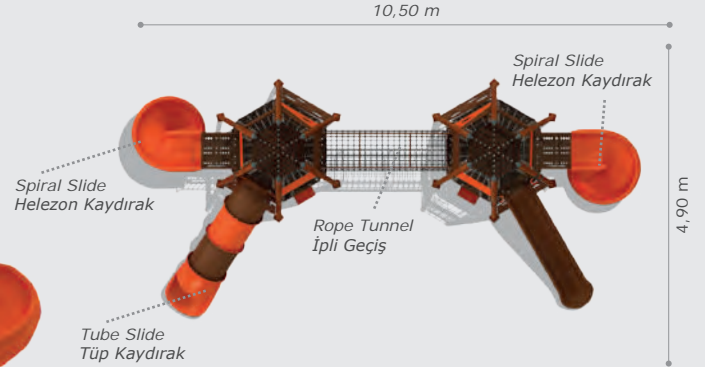

Mbr-702

Technical Specifications / Teknik Özellikler

- Metal Pipe Profile | Plastisol | Polythene
  Metal Boru Profil | Plastisol | Polietilen
- Powder Coating Finish
  Elektrostatik Boya
- User Capacity: Up to 12 Children
  Kullanıcı Sayısı: Maximum 12 Kişi
- Safety Zone: 9,50x8,30 m
  Güvenlik Alanı
- Use Zone: 8,00x6,80 m
  Oturum Alanı
- Height: 4,45 m
  Yükseklik

Activities / Aktiviteler

- Plastisol covered platform
  Plastisol kaplı platform
- Slide
  Düz kaydırak (h:1500 mm)
- Spiral slide
  Helezon kaydırak (h:1500 mm)
- Tube slide
  Tüp kaydırak (h:1500 mm)
- Game table
  Oyun masası
- Rope tunnel
  İpli geçiş
- Colorful plastic country roof
  Renkli plastik otantik çatı
- Plastisol covered stairs
  Plastisol kaplı merdiven

Mbr-703

Technical Specifications / Teknik Özellikler

- Metal Pipe Profile | Plastisol | Polythene
  Metal Boru Profil | Plastisol | Polietilen
- Steel Wire Rope
  Çelik Destekli İp
- Powder Coating Finish
  Elektrostatik Boya
- User Capacity: Up to 12 Children
  Kullanıcı Sayısı: Maximum 12 Kişi
- Safety Zone: 12,00x6,40 m
  Güvenlik Alanı
- Use Zone: 10,50x4,90 m
  Oturum Alanı
- Height: 4,45 m
  Yükseklik

Activities / Aktiviteler

- Plastisol covered platform
  Plastisol kaplı platform
- Spiral slide
  Helezon kaydırak (h:1500 mm)
- Tube slide
  Tüp kaydırak (h:1500 mm)
- Slide
  Düz kaydırak (h:1500 mm)
- Metal climber
  Metal tırmanma
- Rope tunnel
  İpli geçiş
- Game table
  Oyun masası
- Metal handrail
  Metal korkuluk