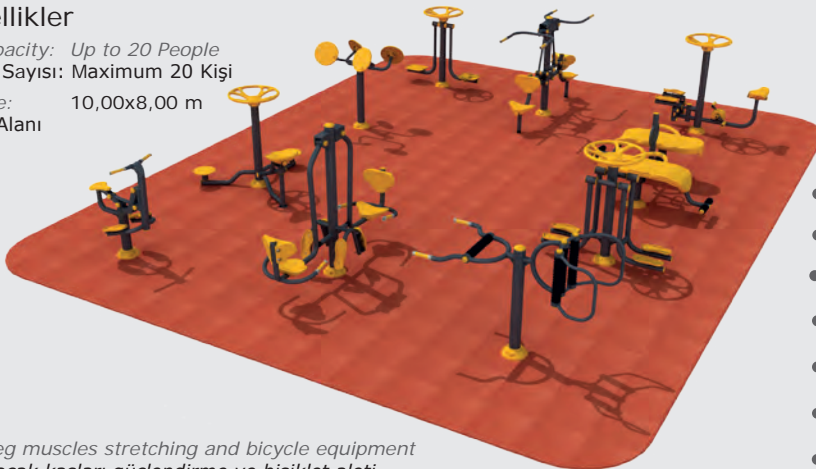

Activities / Aktiviteler

- Mfs-001 | Leg pushing build up equipment
  Bacak güçlendirme aleti
- Mfs-006 | Arm stretching equipment
  Kol çalıştırma aleti
- Mfs-007 | Jockey equipment
  Jokey aleti
- Mfs-008 | Massage equipment
  Masaj aleti
- Mfs-009 | Body building sit-up equipment
  Mekik Aleti
- Mfs-010 | Pull-down equipment
  Vücut geliştirme aleti
- Mfs-011 | Hip and waist stretching equipment
  Kalça ve bel kasları güçlendirme aleti
- Mfs-013 | Waist and leg stretching equipment
  Bel ve bacak kasları güçlendirme aleti

- Mfs-014 | Leg muscles stretching and bicycle equipment
  Bacak kasları güçlendirme ve bisiklet aleti
- Mfs-015 | Internal and external leg muscles stretching equipment
  İç ve dış bacak kasları güçlendirme aleti