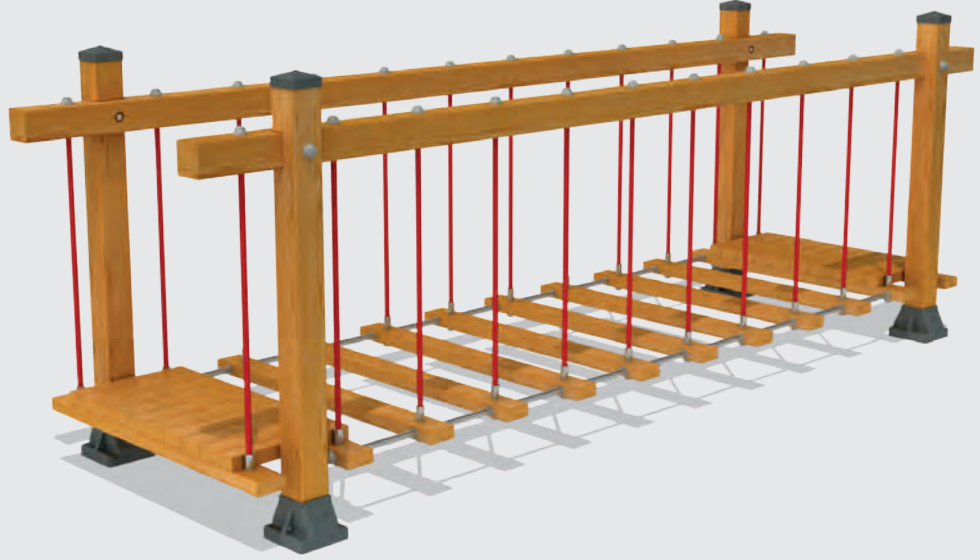

Dimensions / Boyutlar

-  Use Zone: 100x350 cm
Oturum Alanı
-  Height: 120 cm
Yükseklik

Mae-011

Technical Specifications / Teknik Özellikler

-  Impregnated Pine
1. Sınıf Çam Emprenyeli
-  Steel Wire Rope | Sheet Metal
Çelik Destekli İp | Dkp Sac
-  Powder Coating Finish
Elektrostatik Boyalı