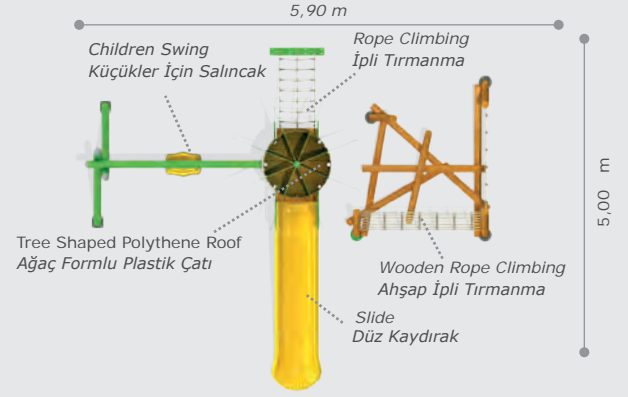

Activities / Aktiviteler

- Mushroom shaped fiber roof
- Mantar formlu fiber çatı
- Polythene spiral slide
- Polietilen helezon kaydırak (h:1500 mm)

Mas-150

Technical Specifications / Teknik Özellikler

	Impregnated Pine 1. Sınıf Çam Emprenyeli		Plywood Su Kontrastı		Steel Wire Rope Çelik Destekli İp
	Polythene Polietilen		Metal Pipe Profile Metal Boru Profil		Sheet Metal Dkp Sac
	Powder Coating Elektrostatik Boya		Outdoor Coating Dış Mekan Ahşap Boya		
	User Capacity: Kullanıcı Sayısı:		Up to 10 Children Maximum 10 Kişi		
	Safety Zone: Güvenlik Alanı:		7,40x6,50 m		
	Use Zone: Oturum Alanı:		5,90x5,00 m	Height: Yükseklik:	4,80 m