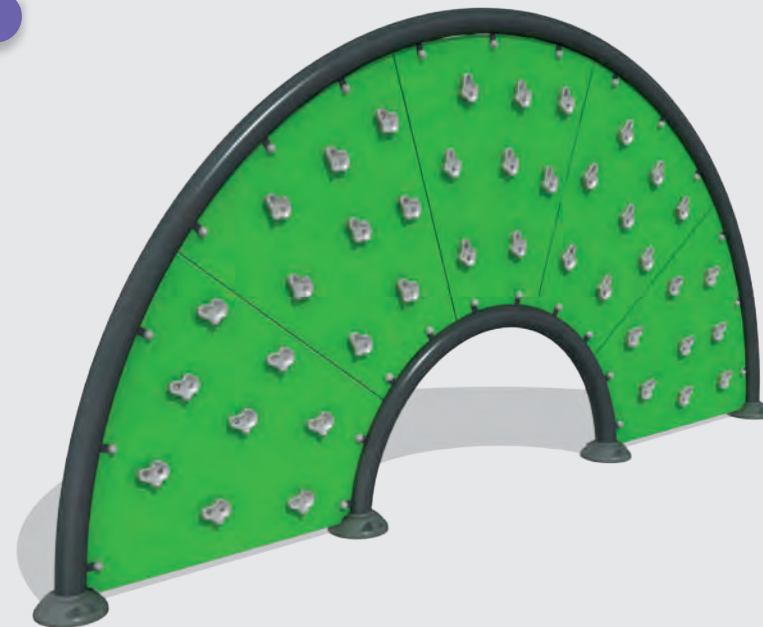

Mip-129

**Technical Specifications /
Teknik Özellikler**

HDPE / HPL / Plywood
HDPE / HPL / Su Kontrası

Metal Pipe Profile
Metal Boru Profil
 Steel Wire Rope / Plastisol
Çelik Destekli İp / Plastisol

Powder Coating Finish
Elektrostatik Boyalı

Dimensions / Boyutlar

Safety Zone: 620x175 cm
Güvenlik Alanı

Use Zone: 470x25 cm
Oturum Alanı

User Capacity: Up to 5 Children
Kullanıcı Sayısı: Maximum 5 Kişi

Height: 220 cm
Yükseklik