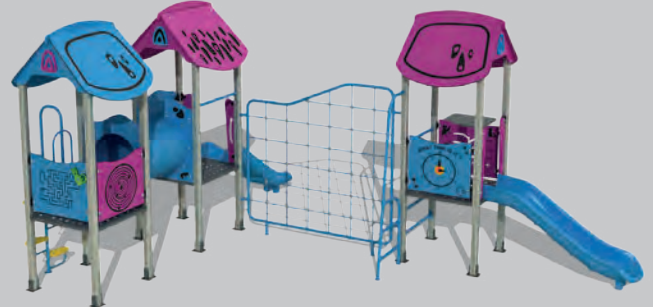

Activities / Aktiviteler

- Plastisol covered platform
  Plastisol kaplı platform
- Plastisol climbing
  Plastisol tırmanma
- Slide
  Düz kaydırak (h:1000 mm)
- Roof • Metal climbing
  Çatı • Metal tırmanma
- Game panels
  Oyun panelleri
- Polythene tunnel
  Polietilen tünel
- Rope climbing
  İp tırmanma