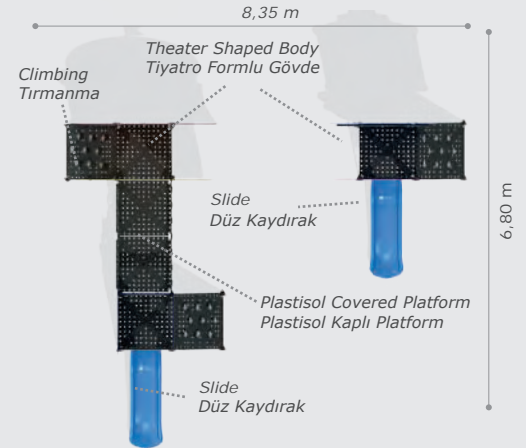

Mko-105

Technical Specifications / Teknik Özellikler

HDPE | HPL | Plywood
HDPE | HPL | Su Kontrastı

Metal Pipe Profile
Metal Boru Profil

Steel Wire Rope | Polythene
Çelik Destekli İp | Polietilen

Powder Coating Finish
Elektrostatik Boya

User Capacity: Up to 10 Children
Kullanıcı Sayısı: Maximum 10 Kişi

Safety Zone: 10,50x4,30 m
Güvenlik Alanı

Use Zone: 9,00x2,80 m
Oturum Alanı

Height: 3,80 m
Yükseklik

Activities / Aktiviteler

- Crane shaped body
  Vinç formlu gövde
- Railing
  Korkuluk
- Slide
  Düz kaydırak (h:1000 mm)
- Climbing
  Tırmanma
- Rope climbing
  İpli tırmanma
- Metal climbing
  Metal tırmanma

Mko-106

Technical Specifications / Teknik Özellikler

HDPE | HPL | Plywood
HDPE | HPL | Su Kontrastı

Metal Pipe Profile
Metal Boru Profil

Steel Wire Rope | Polythene
Çelik Destekli İp | Polietilen

Powder Coating Finish
Elektrostatik Boya

User Capacity: Up to 10 Children
Kullanıcı Sayısı: Maximum 10 Kişi

Safety Zone: 9,85x8,30 m
Güvenlik Alanı

Use Zone: 8,35x6,80 m
Oturum Alanı

Height: 3,25 m
Yükseklik

Activities / Aktiviteler

- Theater shaped body
  Tiyatro formlu gövde
- Slide
  Düz kaydırak (h: 1000 mm)
- Plastisol covered climbing
  Plastisol kaplı tırmanma
- Plastisol covered platform
  Plastisol kaplı platform
- Plastisol covered bridge
  Plastisol kaplı köprü
- Handrail
  Korkuluk
- Rope climbing
  İpli tırmanma