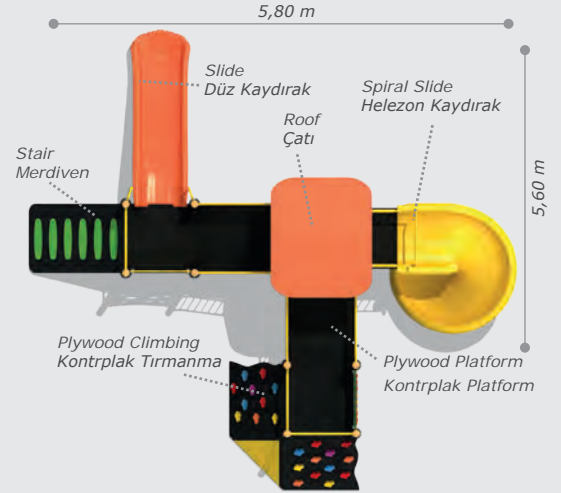

Mto-203

Technical Specifications / Teknik Özellikler

- Pine Painted
1. Sınıf Boyalı Çam
- HDPE | HPL | Plywood
- HDPE | HPL | Su Kontransı - Kontrplak
- Steel Wire Rope | Metal Pipe Profile | Polythene
- Çelik Destekli İp | Metal Boru Profil | Polietilen
- Powder Coating | Outdoor Coating
- Elektrostatik Boya | Dış Mekan Ahşap Boya
- Height: 2,70 m
- Yükseklik
- User Capacity: Up to 5 Children
- Kullanıcı Sayısı: Maximum 5 Kişi
- Safety Zone: 5,35x4,50 m
- Güvenlik Alanı
- Use Zone: 3,85x3,00 m
- Oturum Alanı

Activities / Aktiviteler

- House roof Ev çatı
- Plywood platform Kontrplak platform
- Plywood climbing Kontrplak tırmanma
- Children swing Küçükler için salıncak
- Slide Düz kaydırak (h:1000 mm)
- Game panels Oyun panelleri

Mto-204

Technical Specifications / Teknik Özellikler

- Pine Painted
1. Sınıf Boyalı Çam
- HDPE | HPL | Plywood
- HDPE | HPL | Su Kontransı - Kontrplak
- Steel Wire Rope | Metal Pipe Profile | Polythene
- Çelik Destekli İp | Metal Boru Profil | Polietilen
- Powder Coating | Outdoor Coating
- Elektrostatik Boya | Dış Mekan Ahşap Boya
- Height: 3,50 m
- Yükseklik
- User Capacity: Up to 10 Children
- Kullanıcı Sayısı: Maximum 10 Kişi
- Safety Zone: 7,10x7,30 m
- Güvenlik Alanı
- Use Zone: 5,60x5,80 m
- Oturum Alanı

Activities / Aktiviteler

- Plywood platform Kontrplak platform
- Plywood climbing Kontrplak tırmanma
- Slide Düz kaydırak (h:1000 mm)
- Spiral slide Helezon kaydırak (h:1500 mm)
- Game panels Oyun panelleri
- Roof Çatı
- Bell Çan