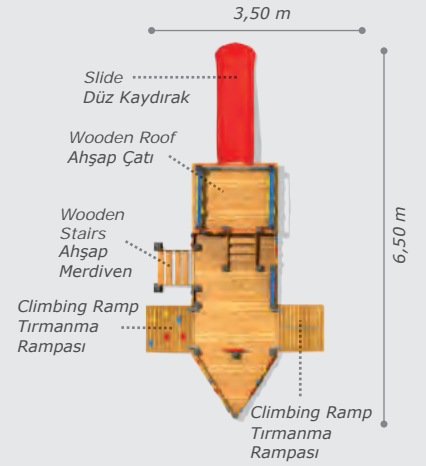

Mas-113

Technical Specifications / Teknik Özellikler

	Impregnated Pine 1. Sınıf Çam Emprenyeli	Plywood Su Kontrası	
	Polythene Polietilen	Metal Pipe Profile Metal Boru Profil	Sheet Metal Dkp Sac
	Powder Coating Elektrostatik Boya	Outdoor Coating Dış Mekan Ahşap Boya	
	Height: Yükseklik	3,70 m	
	User Capacity: Kullanıcı Sayısı:	Up to 15 Children Maximum 15 Kişi	
	Safety Zone: Güvenlik Alanı	8,30x8,10 m	
	Use Zone: Oturma Alanı	6,80x6,60 m	

Activities / Aktiviteler

- Wooden ship shaped body
  Ahşap gemi formu gövde
- Rope climbing
  Halat tırmanma
- Wooden platform
  Ahşap platform
- Sliding pole
  İtfaiyeci borusu
- Ship accessories
  Gemi aksesuarları
- Metal climber
  Metal tırmanma
- Polythene slide
  Polietilen düz kaydırak (h:1500 mm)
- Polythene spiral slide
  Polietilen helezon kaydırak (h:2000 mm)
- Wooden U shaped roof
  Ahşap renkli U çatı
- Tic-tac-toe panel
  Oxo oyun paneli
- Colorful polythene handrail
  Polietilen renkli korkuluk
- Abacus
  Abaküs

Mas-130

Technical Specifications / Teknik Özellikler

	Impregnated Pine 1. Sınıf Çam Emprenyeli	Plywood Su Kontrası	
	Polythene Polietilen	Metal Pipe Profile Metal Boru Profil	Sheet Metal Dkp Sac
	Powder Coating Elektrostatik Boya	Outdoor Coating Dış Mekan Ahşap Boya	
	Height: Yükseklik	2,75 m	
	User Capacity: Kullanıcı Sayısı:	Up to 10 Children Maximum 10 Kişi	
	Safety Zone: Güvenlik Alanı	5,00x8,00 m	
	Use Zone: Oturma Alanı	3,50x6,50 m	

Activities / Aktiviteler

- Wooden ship shaped body
  Ahşap gemi formu gövde
- Wooden platform
  Ahşap platform
- Colorful wooden handrail
  Ahşap renkli korkuluk
- Ship accessories
  Gemi aksesuarları
- Climbing ramp
  Tırmanma rampası
- Tic-tac-toe panel
  Oxo oyun paneli
- Abacus
  Abaküs
- Polythene slide
  Polietilen düz kaydırak (h:1000mm)