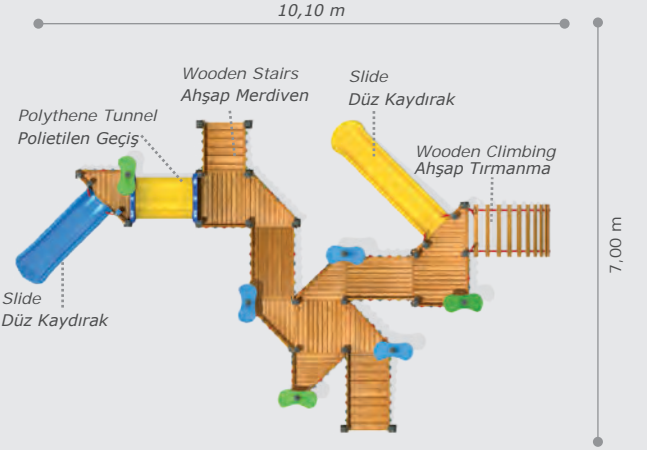

Mas-151

Technical Specifications / Teknik Özellikler

	Impregnated Pine 1. Sınıf Çam Emprenyeli	Plywood Su Kontrastı	
	Polythene Polietilen	Metal Pipe Profile Metal Boru Profil	Sheet Metal Dkp Sac
	Powder Coating Elektrostatik Boya	Outdoor Coating Dış Mekan Ahşap Boya	
	Height: 3,60 m Yükseklik		
	User Capacity: Up to 20 Children Kullanıcı Sayısı: Maximum 20 Kişi		
	Safety Zone: 11,60x8,50 m Güvenlik Alanı		
	Use Zone: 10,10x7,00 m Oturma Alanı		

Activities / Aktiviteler

- Wooden platform
- Tube tunnel
- Ahşap platform
- Tüp geçiş
- Colorful polythene handrail
- Polietilen renkli korkuluk
- Polythene slide
- Polietilen düz kaydırak (h: 1500 mm)
- Polythene slide
- Polietilen düz kaydırak (h: 1000 mm)
- Wooden transition
- Ahşap geçiş
- Wooden climbing
- Ahşap tırmanma
- Arc climbing
- Yay tırmanma

Mas-149

Technical Specifications / Teknik Özellikler

	Impregnated Pine 1. Sınıf Çam Emprenyeli	Fiberglass Fiber Cam	
	Polythene Polietilen	Metal Pipe Profile Metal Boru Profil	Sheet Metal Dkp Sac
	Powder Coating Elektrostatik Boya	Outdoor Coating Dış Mekan Ahşap Boya	
	Height: 4,70 m Yükseklik		
	User Capacity: Up to 15 Children Kullanıcı Sayısı: Maximum 15 Kişi		
	Safety Zone: 10,70x7,70 m Güvenlik Alanı		
	Use Zone: 9,20x6,20 m Oturma Alanı		

Activities / Aktiviteler

- Mushroom shaped fiber roof
- Mantar formlu fiber çatı
- Polythene spiral slide
- Polietilen helezon kaydırak (h:1500 mm)