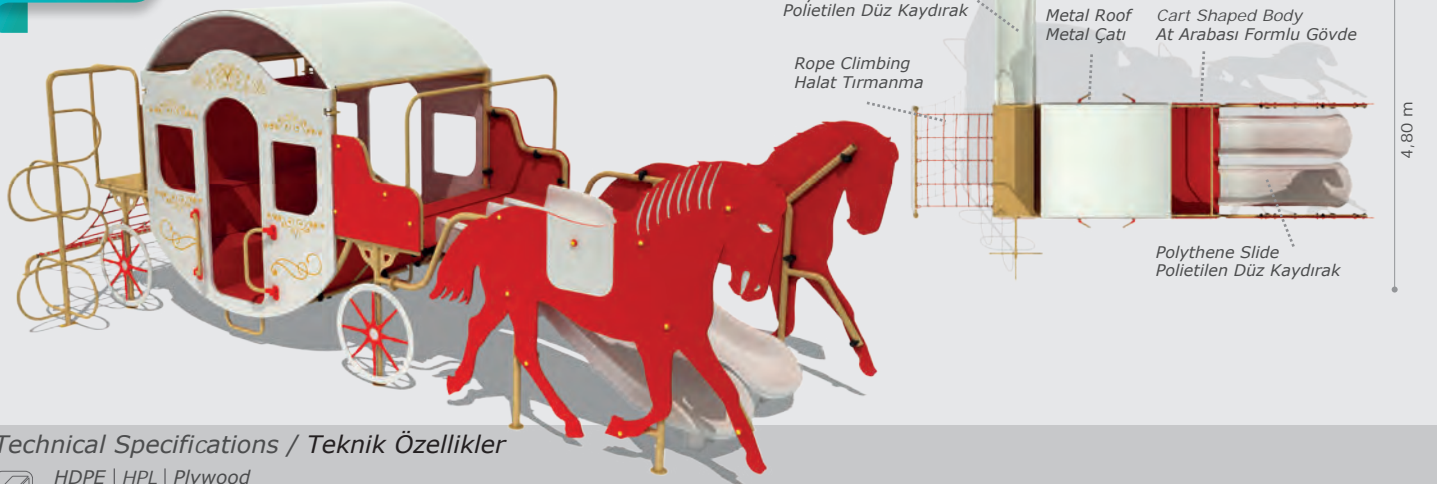

Mko-109

Technical Specifications / Teknik Özellikler

- HDPE | HPL | Plywood
  HDPE | HPL | Su Kontrastı
- Metal Pipe Profile
  Metal Boru Profil
- Steel Wire Rope | Polythene
  Çelik Destekli İp | Polietilen
- Powder Coating Finish
  Elektrostatik Boya
- User Capacity: Up to 10 Children
  Kullanıcı Sayısı: Maximum 10 Kişi
- Safety Zone: 8,70x6,30 m
  Güvenlik Alanı
- Use Zone: 7,20x4,80 m
  Oturum Alanı
- Height: 2,50 m
  Yükseklik

Activities / Aktiviteler

- Cart shaped body
  At arabası formlu gövde
- Wooden platform
  Ahşap platform
- Slide
  Düz kaydırak (h:1000 mm)
- Metal climber
  Metal tırmanma
- Rope climbing
  İp tırmanma