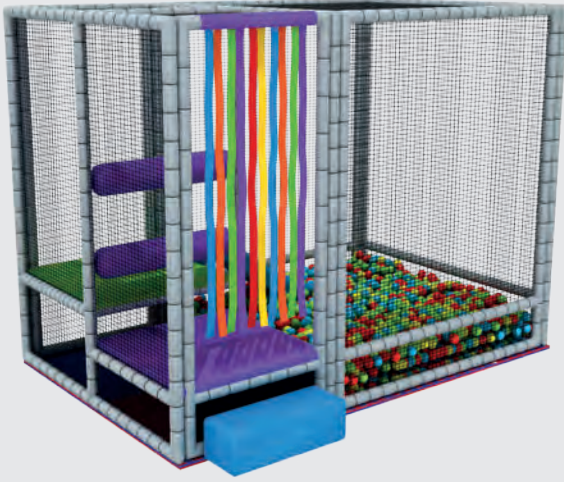

Height: 2,40 m
Yükseklik

Msp-004

Activities / Aktiviteler

- 6 m² tatami (Flooring material)
- 6 m² tatami
- Entrance net
- Giriş kapısı filesi
- Puff
- puff
- Slide
- Düz kaydırak
- Triangle barrier
- Üçgen engel