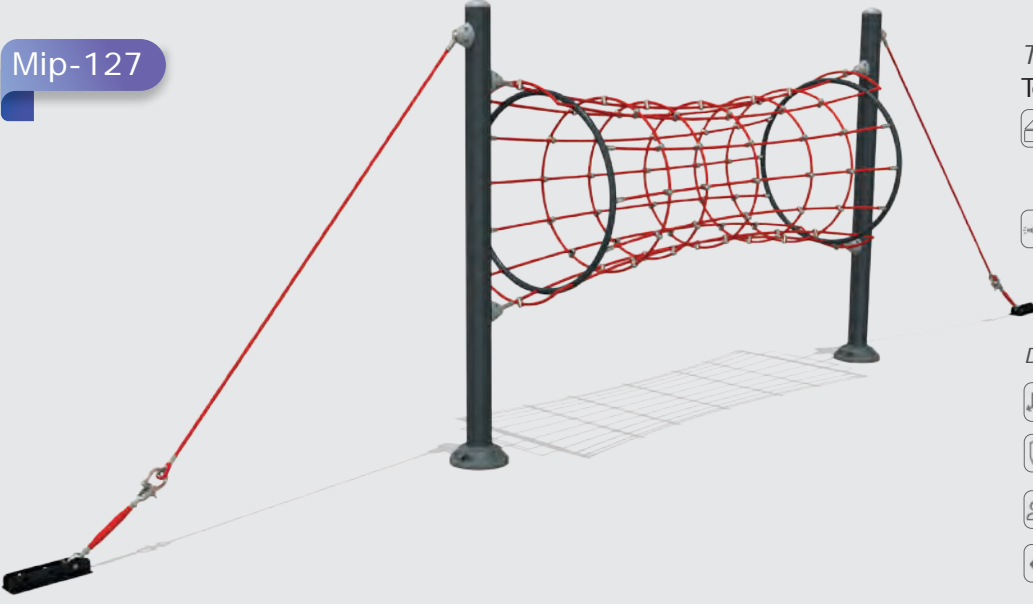

Mip-128

Mip-127

**Technical Specifications /
Teknik Özellikler**

Metal Pipe Profile
Metal Boru Profil
 Steel Wire Rope
Çelik Destekli İp

Powder Coating Finish
Elektrostatik Boyalı

Dimensions / Boyutlar

Use Zone: 740x100 cm
Oturum Alanı

Safety Zone: 890x250 cm
Güvenlik Alanı

User Capacity: Up to 5 Children
Kullanıcı Sayısı: Maximum 5 Kişi

Height: 200 cm
Yükseklik