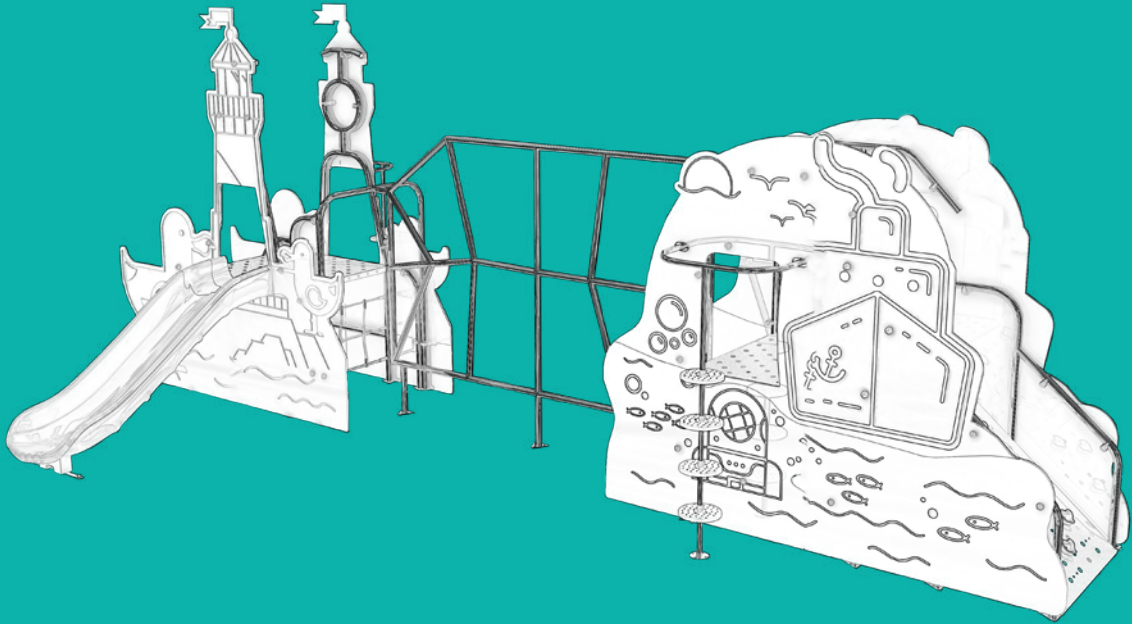

Activities / Aktiviteler

- Plastisol covered platform
Plastisol kaplı platform
- Rope climbing
İp tırmanma
- Roof
Çatı
- Tube slide
Tüp kaydırak (h:3000 mm)
- Polythene tunnel
Polietilen tünel

Mko

Compact Playgrounds
Kompakt Oyun Grupları
مجموعة الالعب المندمجة او المختلطة