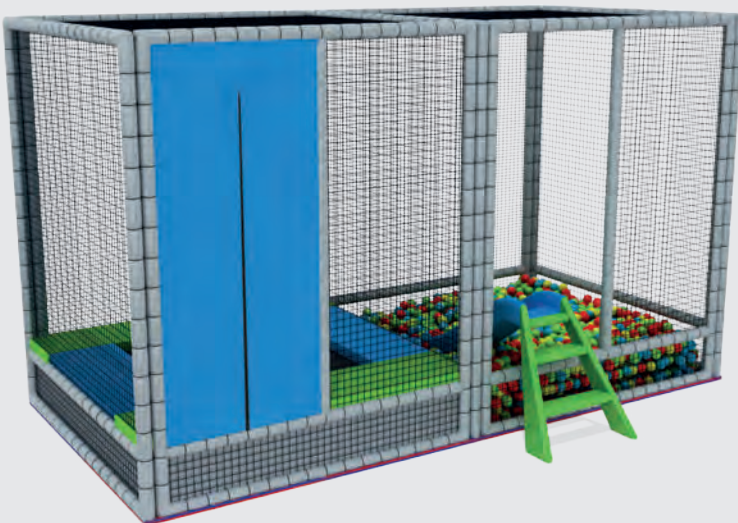

Msp-001

Activities / Aktiviteler

- 3 m² tatami (Flooring material)
- 3 m² tatami

Metal Pipe Profile
Metal Boru Profil

Tarpaulin Cover
Branda Kaplama
32 Density Rubber
32 Dansite Sünger

Technical Specifications / Teknik Özellikler

Dimensions / Boyutlar

User Capacity: Up to 2 Children
Kullanıcı Sayısı: Maximum 2 Kişi

Use Zone: 2,00x1,50 m
Oturum Alanı

Height: 1,00 m
Yükseklik

Msp-002

Activities / Aktiviteler

- 4 m² tatami (Flooring material)
- 4 m² tatami
- Entrance net
  Giriş kapısı filesi
- Stairs
  Merdiven
- Slide
  Düz Kaydırak

Technical Specifications / Teknik Özellikler

Metal Pipe Profile
Metal Boru Profil

Tarpaulin Cover
Branda Kaplama
32 Density Rubber
32 Dansite Sünger

Dimensions / Boyutlar

User Capacity: Up to 4 Children
Kullanıcı Sayısı: Maximum 4 Kişi

Use Zone: 2,00x2,00 m
Oturum Alanı

Height: 2,40 m
Yükseklik

Msp-003

Activities / Aktiviteler

- 8 m² tatami (Flooring material)
- 8 m² tatami
- Trampoline
  Trambolin
- Entrance net
  Giriş kapısı filesi
- Stairs
  Merdiven
- Slide
  Düz Kaydırak

Technical Specifications / Teknik Özellikler

Metal Pipe Profile
Metal Boru Profil

Tarpaulin Cover
Branda Kaplama
32 Density Rubber
32 Dansite Sünger

Dimensions / Boyutlar

User Capacity: Up to 5 Children
Kullanıcı Sayısı: Maximum 5 Kişi

Use Zone: 4,00x2,00 m
Oturum Alanı

Height: 2,40 m
Yükseklik