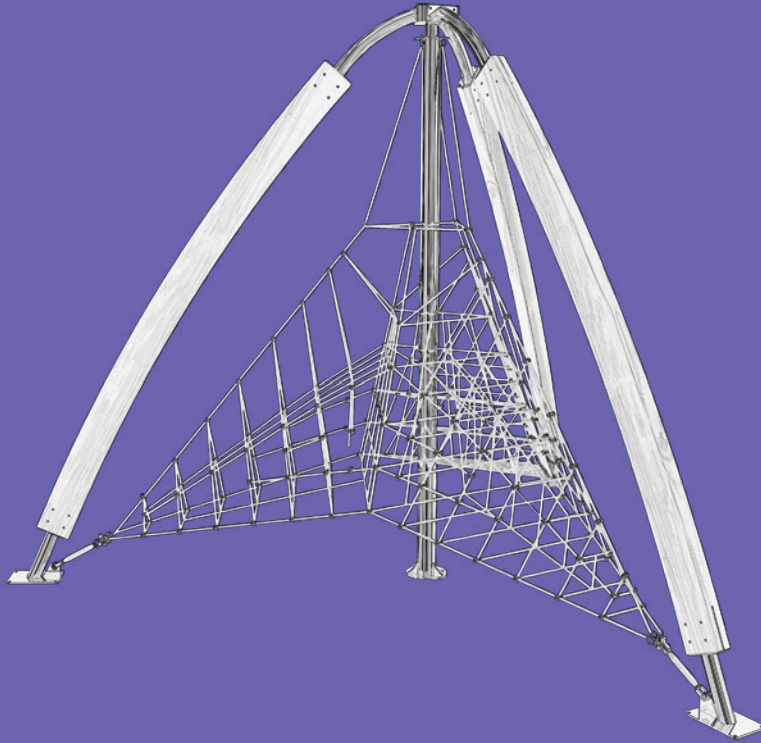

Mia

Rope Climbing & Wood
İpli Tirmanma & Ahşap

تسلق الحبال والخشب

Mia-800

Technical Specifications /
Teknik Özellikler

-  HDPE / HPL / Plywood
HDPE / HPL / Su Kontrastı
-  Metal Pipe Profile
Metal Boru Profil
-  Pine Painted
1. Sınıf Boyalı Çam
-  Steel Wire Rope / Plastisol
Çelik Destekli İp / Plastisol
-  Powder Coating Finish
Elektrostatik Boyalı