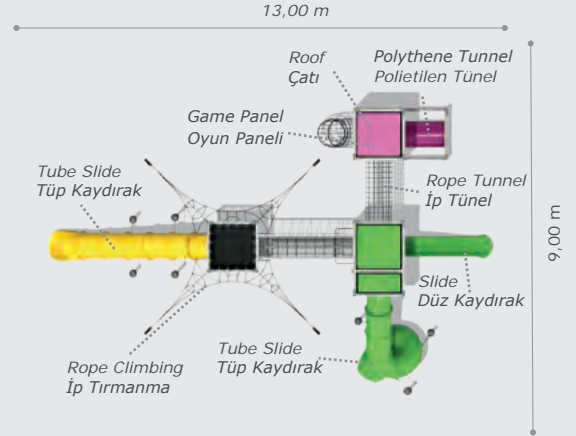

Mkg-106

Technical Specifications / Teknik Özellikler

- Composite Wood Aluminum
  Kompozit Ahşap Alüminyum
- HDPE HPL Plywood
  HDPE HPL Su Kontrastı
- Plastisol Covered Platform Polythene
  Plastisol Kaplı Platform Polietilen
- Steel Wire Rope Powder Coating Finish
  Çelik Destekli İp Elektrostatik Boyalı
- User Capacity: Up to 25 Children
  Kullanıcı Sayısı: Maximum 25 Kişi
- Safety Zone: 14,50x10,50 m
  Güvenlik Alanı
- Use Zone: 13,00x9,00 m
  Oturum Alanı
- Height: 4,50 m
  Yükseklik

Activities / Aktiviteler

- Plastisol covered platform
  Plastisol kaplı platform
- Rope climbing
  İp tırmanma
- Slide
  Düz kaydırak (h:1500 mm)
- Roof
  Çatı
- Tube slide
  Tüp kaydırak (h:3000 mm)
- Polythene tunnel
  Polietilen tünel

Mkg-107

Technical Specifications / Teknik Özellikler

- Composite Wood Aluminum
  Kompozit Ahşap Alüminyum
- HDPE HPL Plywood
  HDPE HPL Su Kontrastı
- Plastisol Covered Platform Polythene
  Plastisol Kaplı Platform Polietilen
- Steel Wire Rope Powder Coating Finish
  Çelik Destekli İp Elektrostatik Boyalı
- User Capacity: Up to 20 Children
  Kullanıcı Sayısı: Maximum 20 Kişi
- Safety Zone: 10,50x7,50 m
  Güvenlik Alanı
- Use Zone: 9,00x6,00 m
  Oturum Alanı
- Height: 4,50 m
  Yükseklik

Activities / Aktiviteler

- Plastisol covered platform
  Plastisol kaplı platform
- Rope climbing
  İp tırmanma
- Roof
  Çatı
- Tube slide
  Tüp kaydırak (h:3000 mm)
- Polythene tunnel
  Polietilen tünel