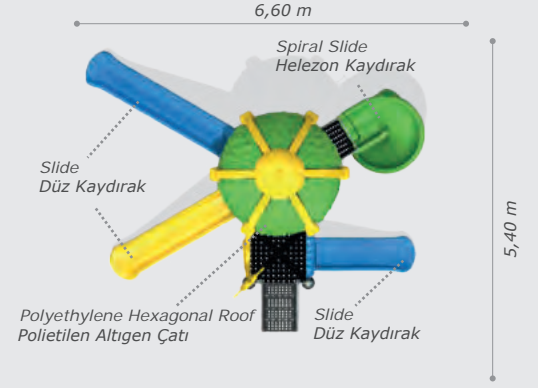

Mds-440

Technical Specifications / Teknik Özellikler

- Metal Pipe Profile / Polythene Metal Boru Profil / Polietilen
- Plastisol Covered Platform / Plastisol Kaplı Platform
- Powder Coating / Elektrostatik Boya
- User Capacity: Up to 10 Children / Kullanıcı Sayısı: Maximum 10 Kişi
- Safety Zone: 8,10x6,90 m / Güvenlik Alanı
- Use Zone: 6,60x5,40 m / Oturum Alanı
- Height: 5,10 m / Yükseklik

Activities / Aktiviteler

- Plastisol covered platform / Plastisol kaplı platform
- Polythene handrail / Polietilen korkuluk
- Plastisol stairs / Plastisol merdiven
- Polythene spiral slide / Polietilen helezon kaydırak (h:2000 mm)
- Polythene slide / Polietilen düz kaydırak (h:2000 mm)
- Polythene slide / Polietilen düz kaydırak (h:1000 mm)
- Polythene slide / Polietilen düz kaydırak (h:1500 mm)
- Colorful metal handrail / Renkli metal korkuluk

Mds-441

Technical Specifications / Teknik Özellikler

- Metal Pipe Profile / Polythene Metal Boru Profil / Polietilen
- Plastisol Covered Platform / Plastisol Kaplı Platform
- Powder Coating / Elektrostatik Boya
- Safety Zone: 13,50x15,50 m / Güvenlik Alanı
- Use Zone: 12,00x14,0 m / Oturum Alanı
- Height: 7,85 m / Yükseklik

Activities / Aktiviteler