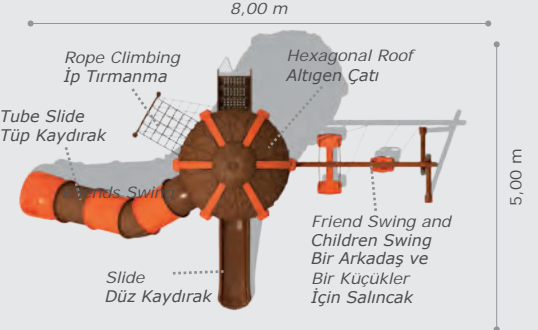

Mbr-714

Technical Specifications / Teknik Özellikler

- Metal Pipe Profile | Plastisol | Polythene
  Metal Boru Profil | Plastisol | Polietilen
- Steel Wire Rope
  Çelik Destekli İp
- Powder Coating Finish
  Elektrostatik Boya
- User Capacity: Up to 16 Children
  Kullanıcı Sayısı: Maximum 16 Kişi
- Safety Zone: 15,50x9,00 m
  Güvenlik Alanı
- Use Zone: 14,00x7,50 m
  Oturum Alanı
- Height: 5,50 m
  Yükseklik

Activities / Aktiviteler

- Rope Climbing
  İp Tırmanma
- Plastisol covered platform
  Plastisol kaplı platform
- Slide
  Düz kaydırak (h:1500 mm)
- Spiral slide
  Helezon kaydırak (h:1500 mm)
- Polythene handrail
  Polietilen korkuluk
- Metal handrail
  Metal korkuluk
- Rope bridge
  İp köprü

Mbr-715

Technical Specifications / Teknik Özellikler

- Metal Pipe Profile | Plastisol | Polythene
  Metal Boru Profil | Plastisol | Polietilen
- Steel Wire Rope
  Çelik Destekli İp
- Powder Coating Finish
  Elektrostatik Boya
- User Capacity: Up to 7 Children
  Kullanıcı Sayısı: Maximum 7 Kişi
- Safety Zone: 9,50x6,50 m
  Güvenlik Alanı
- Use Zone: 8,00x5,00 m
  Oturum Alanı
- Height: 5,50 m
  Yükseklik

Activities / Aktiviteler

- Hexagonal roof
  Altıgen çatı
- Plastisol covered platform
  Plastisol kaplı platform
- Slide
  Düz kaydırak (h:1000 mm)
- Tube slide
  Polietilen tüp kaydırak (h:2500 mm)
- Polythene handrail
  Polietilen korkuluk
- Friends swing and children swing
  Bir arkadaş ve bir küçükler için salıncak
- Rope climbing
  İp tırmanma