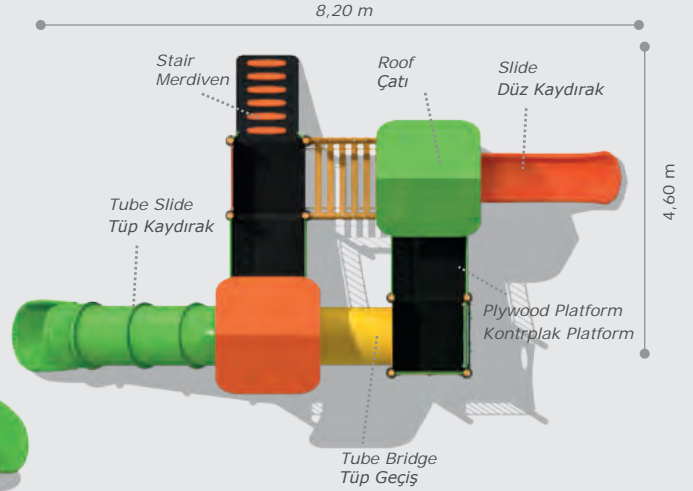

Mto-209

Technical Specifications / Teknik Özellikler

- Pine Painted
  1. Sınıf Boyalı Çam
- HDPE | HPL | Plywood
  HDPE | HPL | Su Kontrası - Kontrplak
- Sheet Metal | Metal Pipe Profile | Polythene
  Dkp Sac | Metal Boru Profil | Polietilen
- Powder Coating | Outdoor Coating
  Elektrostatik Boya | Dış Mekan Ahşap Boya
- Height: 8,45 m
  Yükseklik
- User Capacity: Up to 20 Children
  Kullanıcı Sayısı: Maximum 20 Kişi
- Safety Zone: 10,85x7,40 m
  Güvenlik Alanı
- Use Zone: 9,35x5,90 m
  Oturum Alanı

Activities / Aktiviteler

- Wooden platform
  Ahşap platform
- Tube slide
  Tüp kaydırak
  (h: 3500 - 5000 mm)
- Wooden hexagonal roof
  Ahşap altıgen çatı
- Climbing
  Tırmanma

Mto-210

Technical Specifications / Teknik Özellikler

- Pine Painted
  1. Sınıf Boyalı Çam
- HDPE | HPL | Plywood
  HDPE | HPL | Su Kontrası - Kontrplak
- Sheet Metal | Metal Pipe Profile | Polythene
  Dkp Sac | Metal Boru Profil | Polietilen
- Powder Coating | Outdoor Coating
  Elektrostatik Boya | Dış Mekan Ahşap Boya
- Height: 3,50 m
  Yükseklik
- User Capacity: Up to 10 Children
  Kullanıcı Sayısı: Maximum 10 Kişi
- Safety Zone: 9,70x6,10 m
  Güvenlik Alanı
- Use Zone: 8,20x4,60 m
  Oturum Alanı

Activities / Aktiviteler

- Plywood platform
  Kontrplak platform
- Plywood climbing
  Kontrplak tırmanma
- Slide
  Düz kaydırak (h: 1000 mm)
- Tube slide
  Tüp kaydırak (h: 1500 mm)
- Game panels
  Oyun panelleri
- Roof
  Çatı